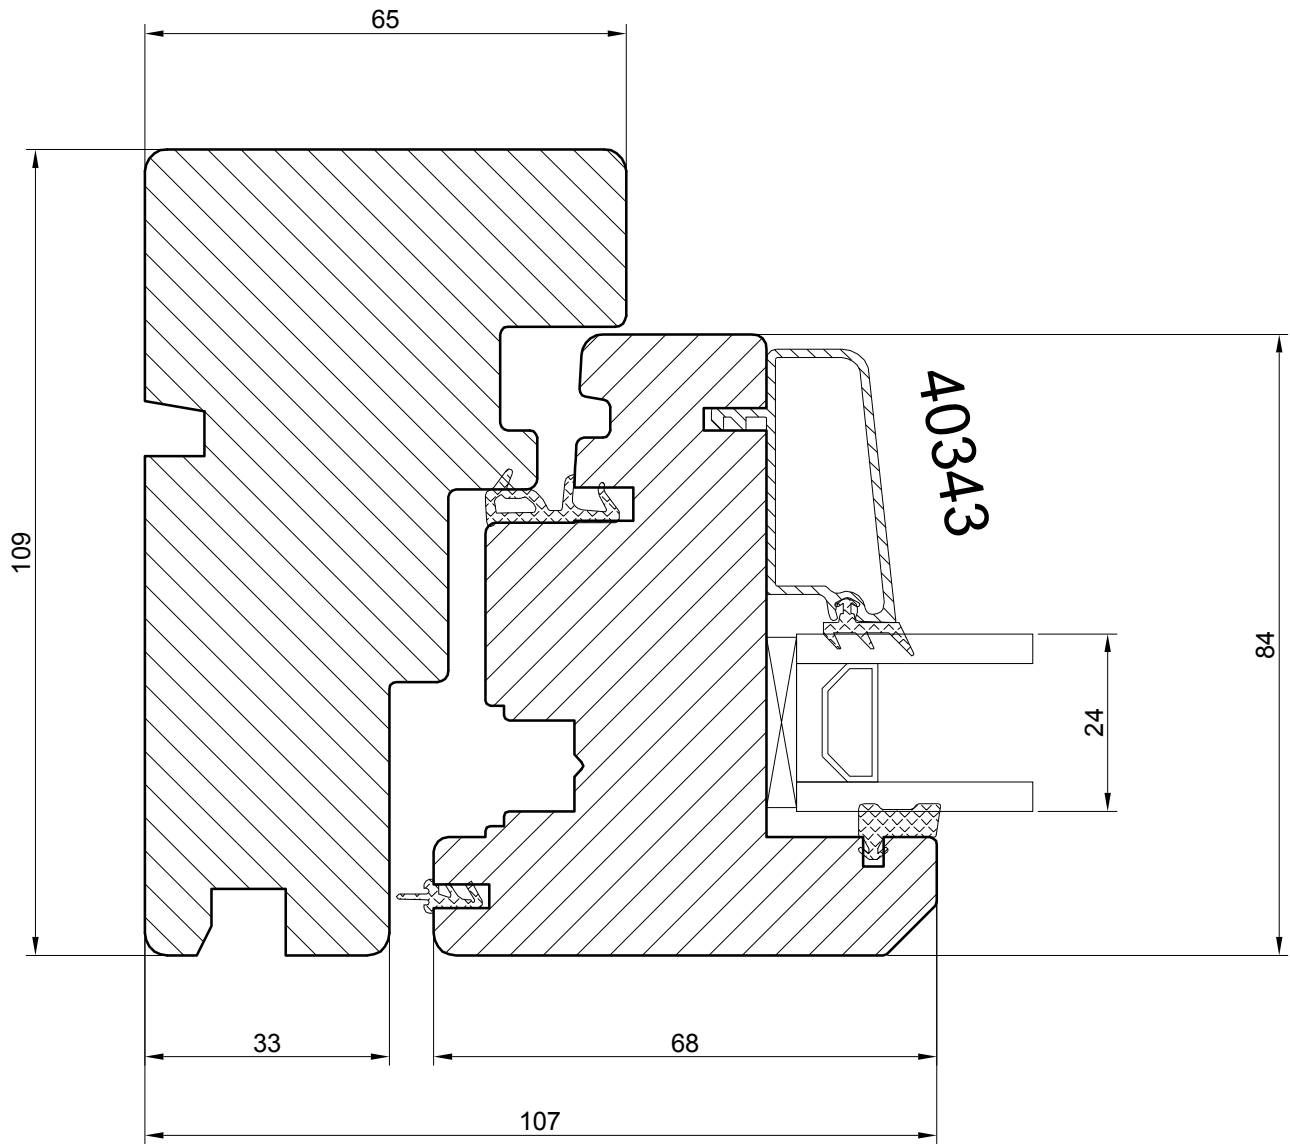

TILT & TURN PASSIVE WINDOW (inward opening)

NORWOOD SP.ZO.O.

Ul. Rataja 6, Rusocin
83-031 Łęgowo
+48 692 22 00
biuro@norwood.pl

Description **TT N109 TILT & TURN WINDOW
JAMB SECTION (24 mm glass)**

Revis.	Date	Size	1:1	Drw.	Date	02.01.2018
Verif.	Date	Drawing no.	TT - 24 - se - 01