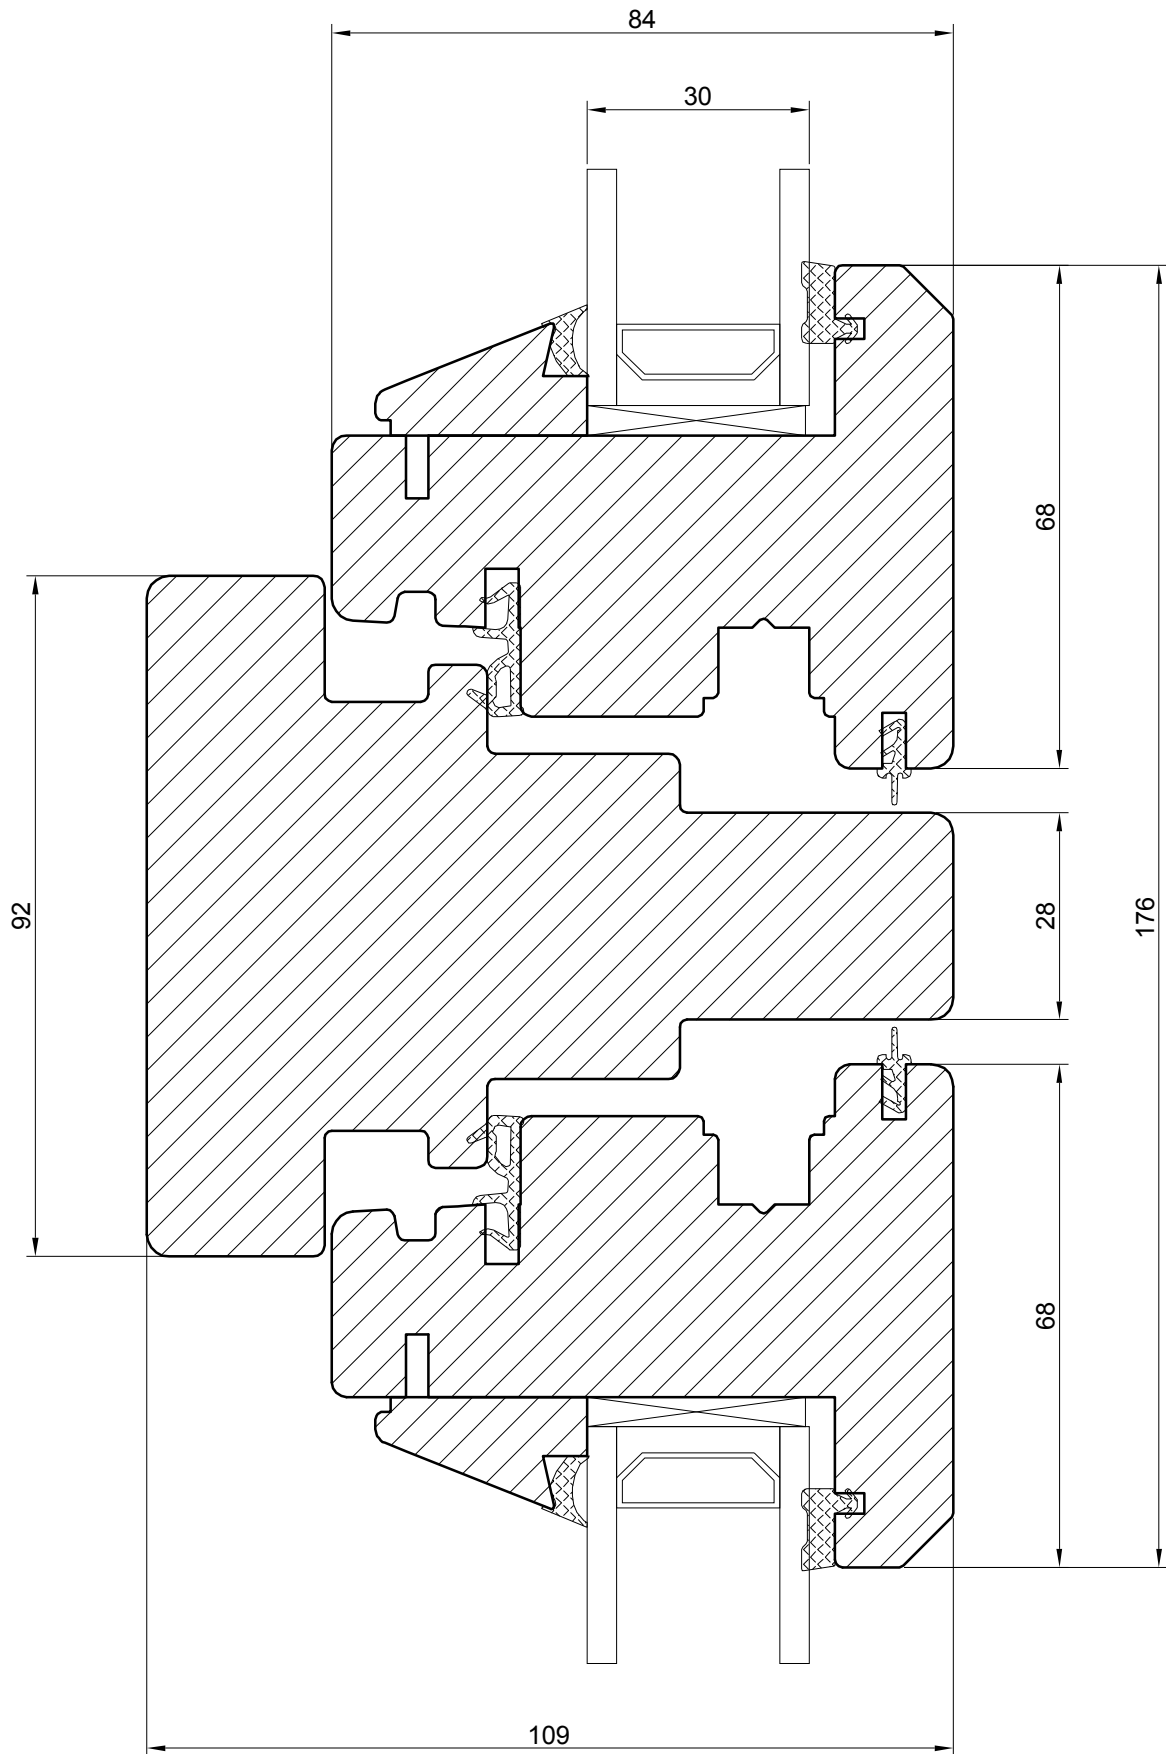

TILT & TURN PASSIVE WINDOW (inward opening)

NORWOOD SP.ZO.O.

Ul. Rataja 6, Rusocin
83-031 Łęgowo
+48 692 22 00
biuro@norwood.pl

Description **TT N109 TILT & TURN WINDOW**
MULLION (30 mm glass)

Revis.	Date	Size	1 : 1	Drw.	Date	02.01.2018
Verif.	Date	Drawing no.	TT - 30 - ml - 01