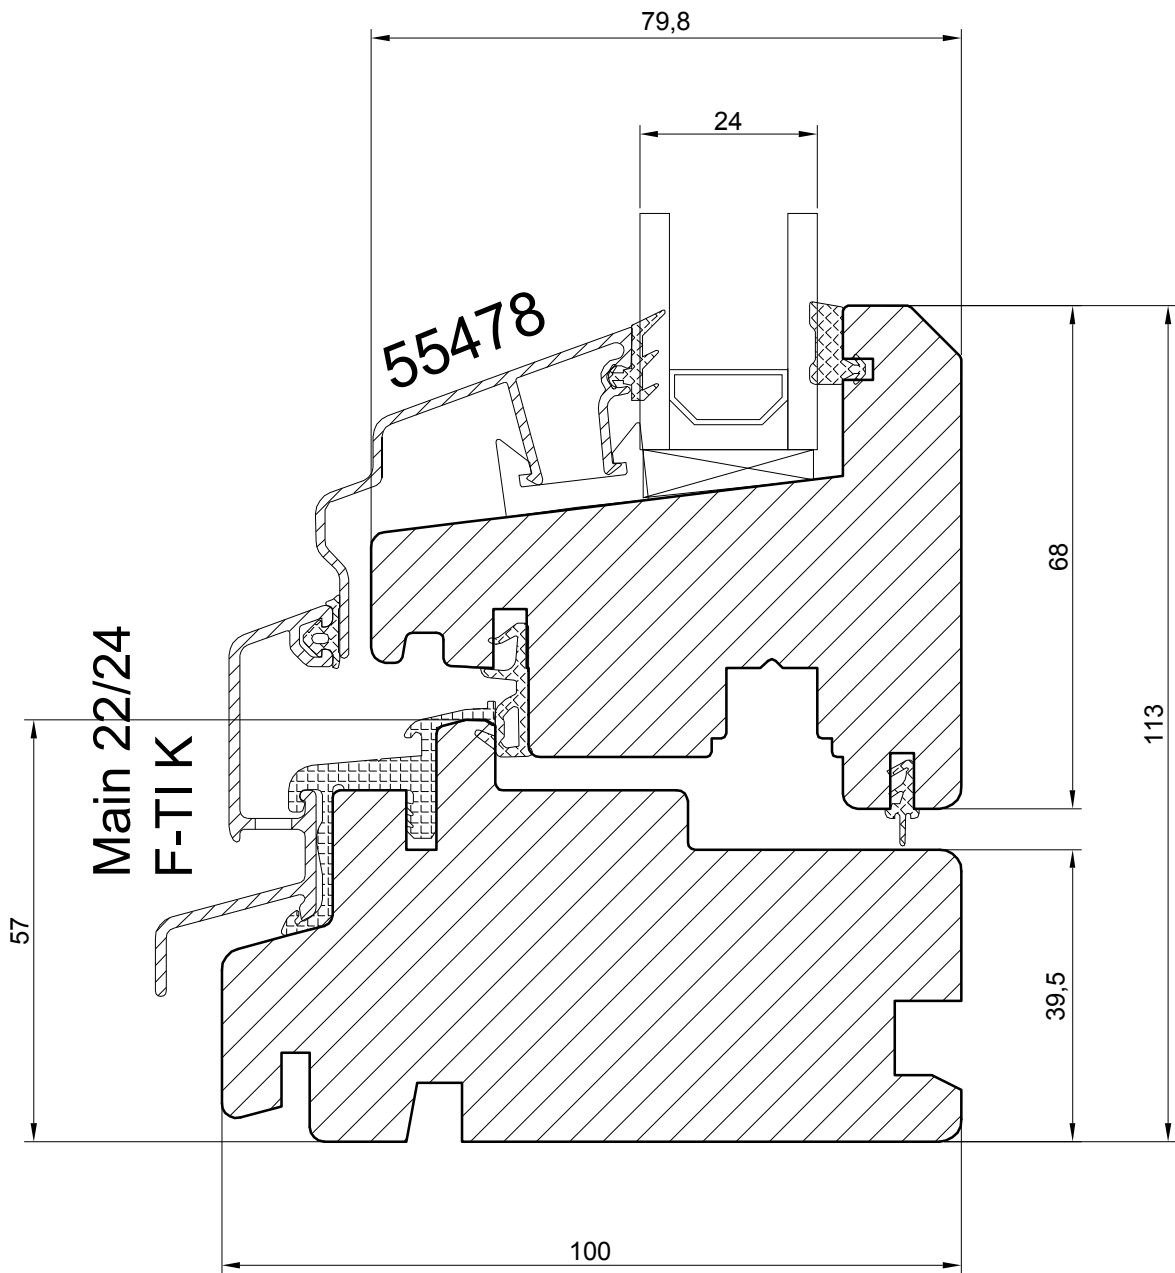

TILT & TURN PASSIVE WINDOW (inward opening)

NORWOOD SP.ZO.O.

Ul. Rataja 6, Rusocin
83-031 Łęgowo
+48 692 22 00
biuro@norwood.pl

Description **TT N109 TILT & TURN WINDOW**
SILL SECTION (24 mm glass)

Revis.	Date	Size	1:1	Drw.	Date	02.01.2018
Verif.	Date	Drawing no.	TT - 24 - sl - 01