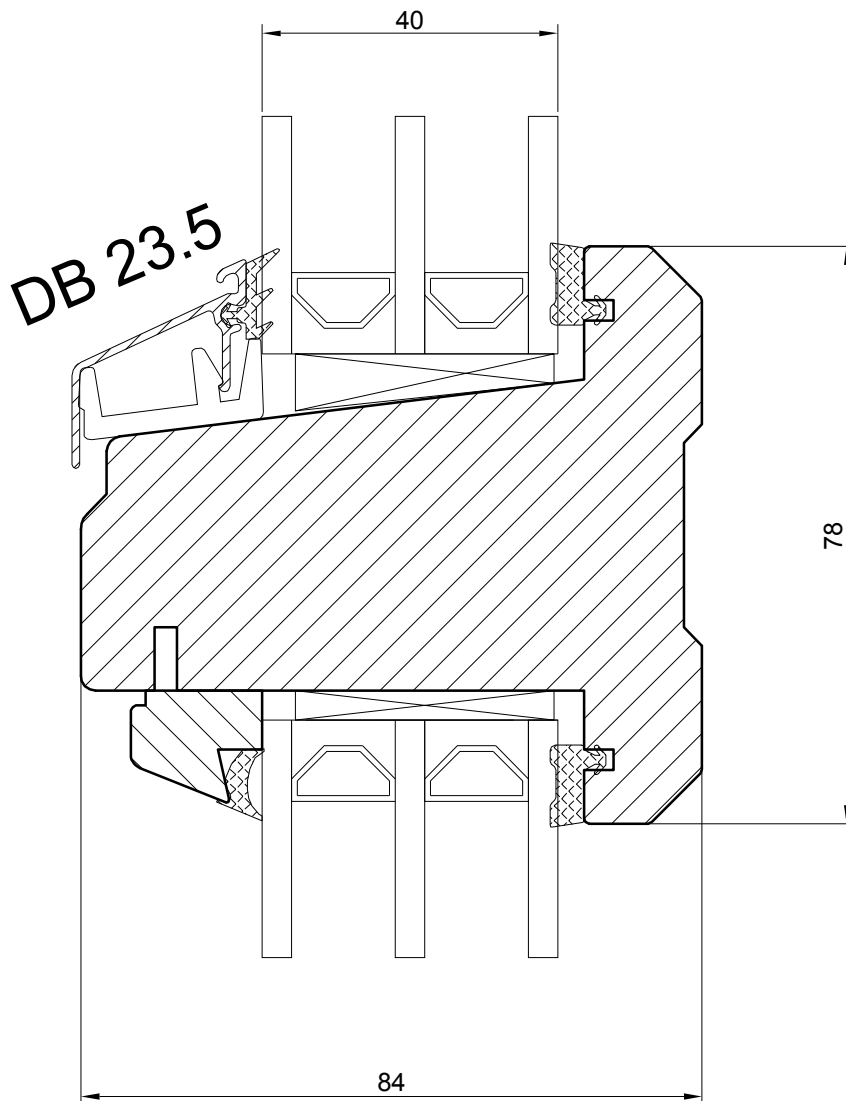

TILT & TURN PASSIVE WINDOW (inward opening)

NORWOOD SP.ZO.O.

Ul. Rataja 6, Rusocin
83-031 Łęgowo
+48 692 22 00
biuro@norwood.pl

Description **TT N109 TILT & TURN WINDOW**
HORIZONTAL BAR (40 mm glass)

Revis.	Date	Size	1:1	Drw.	Date	02.01.2018
Verif.	Date	Drawing no.		TT - 40 - hs78 - 01