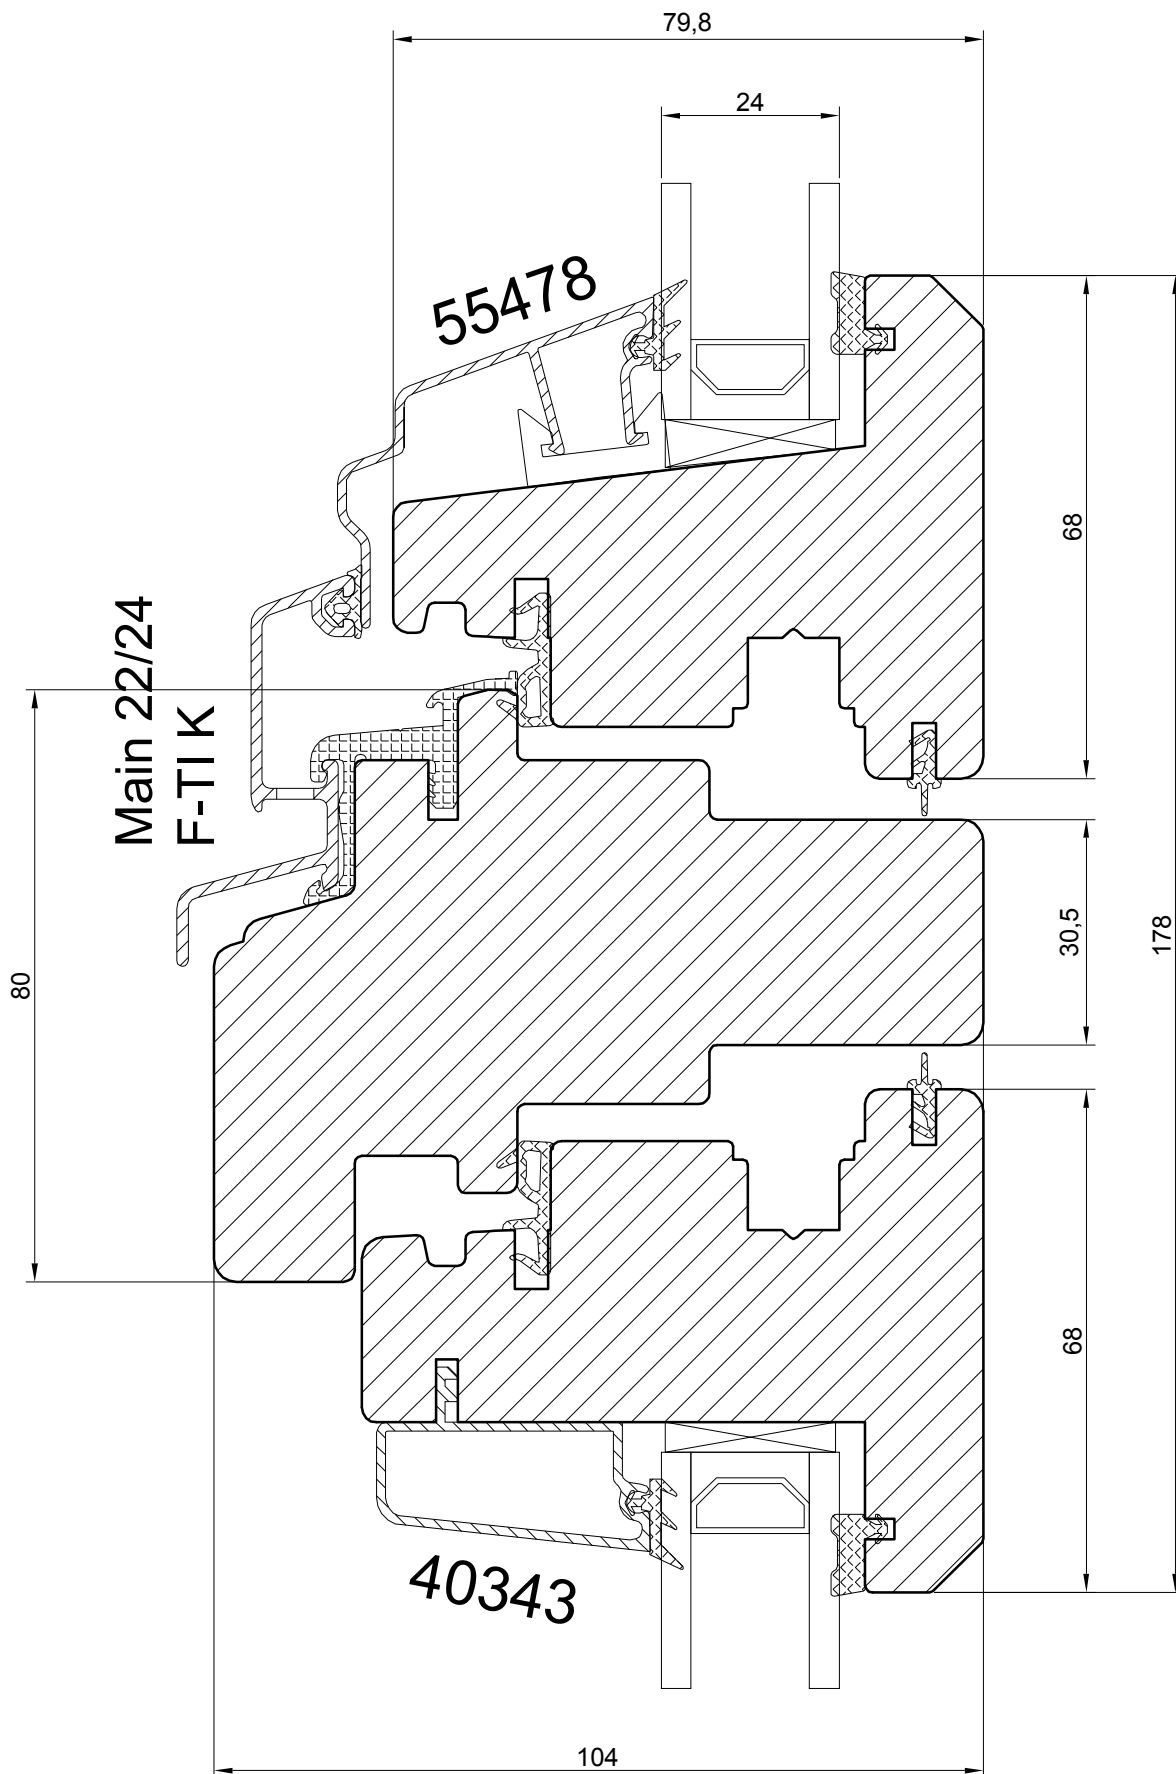

TILT & TURN PASSIVE WINDOW (inward opening)

NORWOOD SP.ZO.O.

Ul. Rataja 6, Rusocin
83-031 Łęgowo
+48 692 22 00
biuro@norwood.pl

Description **TT N109 TILT & TURN WINDOW
TRANSOM (24 mm glass)**

Revis.	Date	Size	1 : 1	Drw.	Date	02.01.2018
Verif.	Date	Drawing no.		TT - 24 - ts - 01