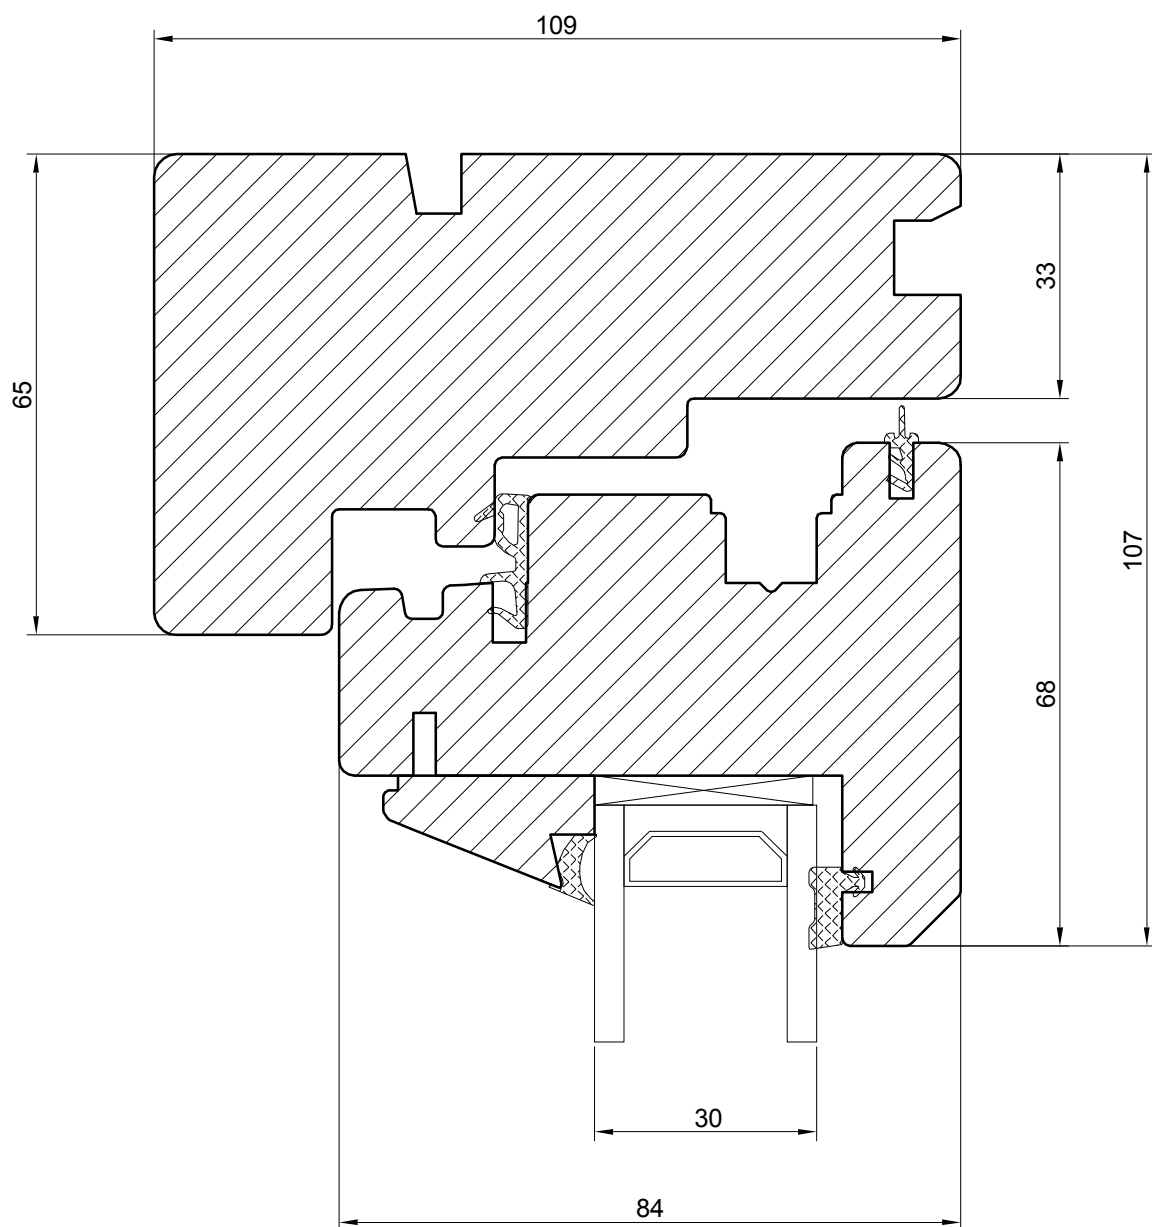

**TILT & TURN PASSIVE WINDOW ( inward opening )**

**NORWOOD SP.ZO.O.**

Ul. Rataja 6, Rusocin  
83-031 Łęgowo  
+48 692 22 00  
biuro@norwood.pl

<i>Description</i>		TT N109 TILT & TURN WINDOW HEAD SECTION (24 mm glass)			
<i>Revis.</i>	<i>Date</i>	<i>Size</i>	<i>Drw.</i>	<i>Date</i>	
		1 : 1		02.01.2018	
<i>Verif.</i>	<i>Date</i>	<i>Drawing no.</i>			
		TT - 24 - he - 01			