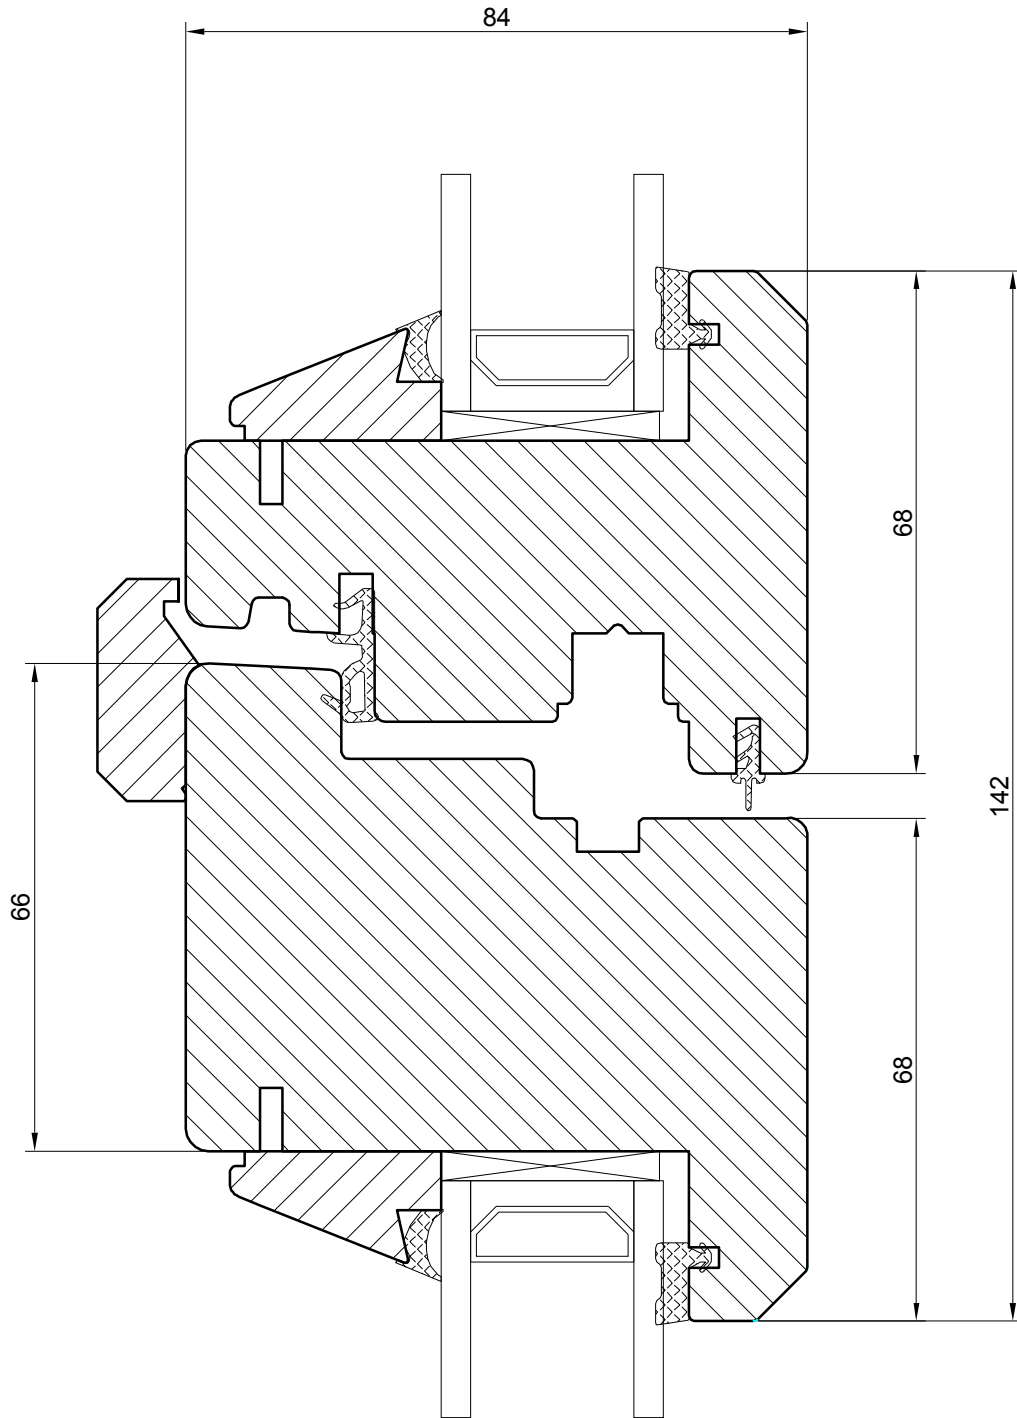

TILT & TURN PASSIVE WINDOW (inward opening)

NORWOOD SP.ZO.O.

Ul. Rataja 6, Rusocin
83-031 Łęgowo
+48 692 22 00
biuro@norwood.pl

Description **TT N109 TILT & TURN WINDOW**
MIDDLE SECTION (30 mm glass)

Revis.	Date	Size	1:1	Drw.	Date	02.01.2018
Verif.	Date	Drawing no.	TT - 30 - md - 01