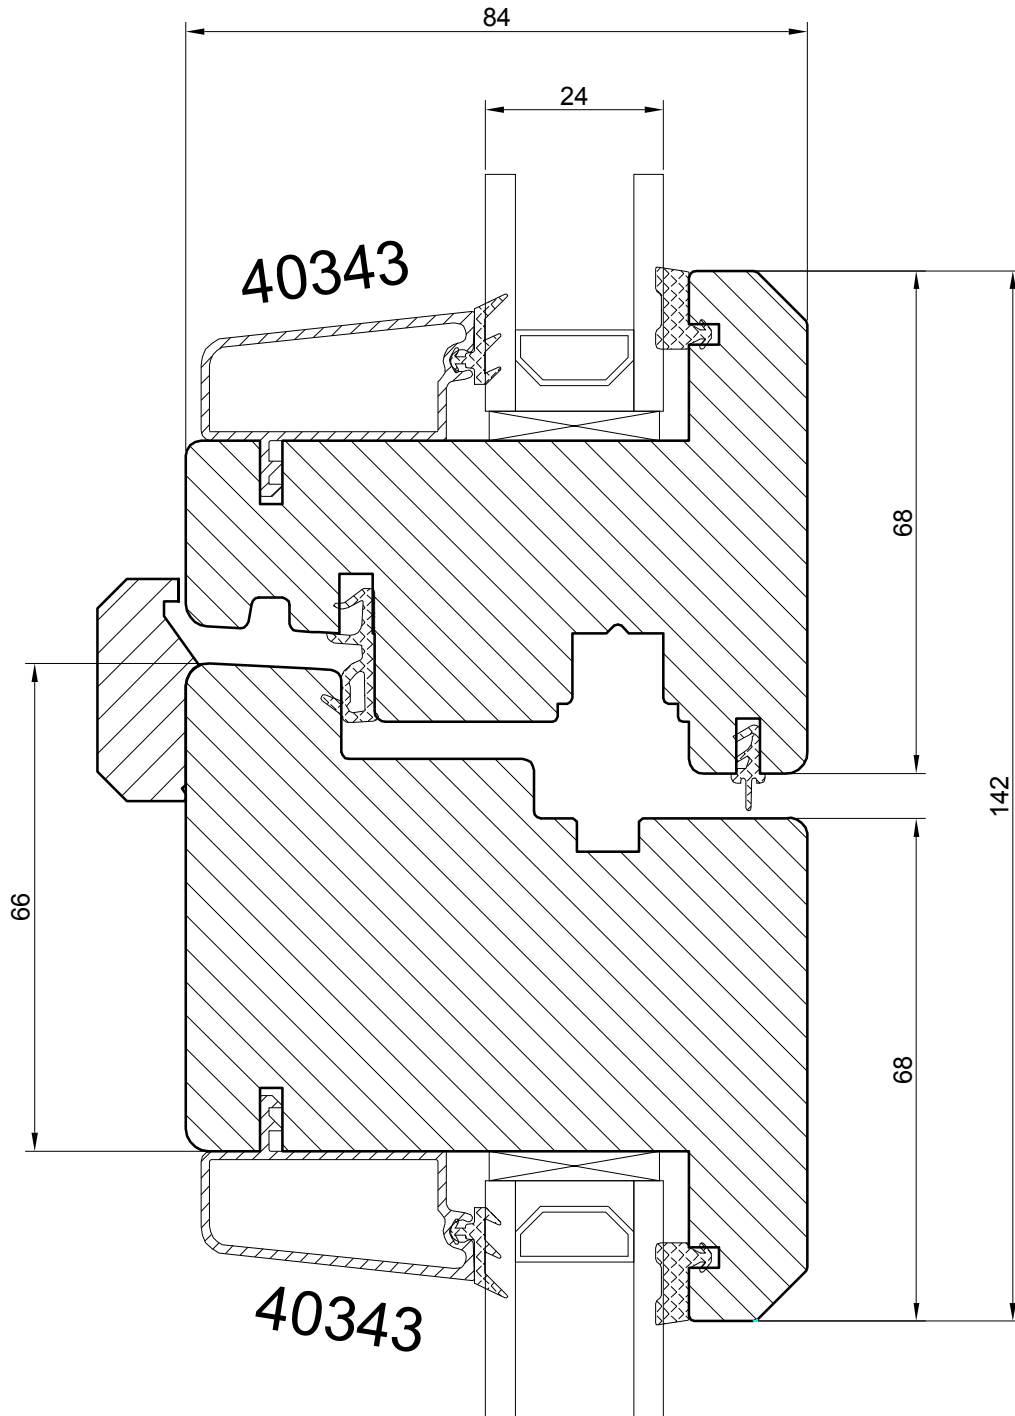

TILT & TURN PASSIVE WINDOW (inward opening)

NORWOOD SP.ZO.O.

Ul. Rataja 6, Rusocin
83-031 Łęgowo
+48 692 22 00
biuro@norwood.pl

Description **TT N109 TILT & TURN WINDOW**
MIDDLE SECTION (24 mm glass)

Revis.	Date	Size	1:1	Drw.	Date	02.01.2018
Verif.	Date	Drawing no.		TT - 24 - md - 01