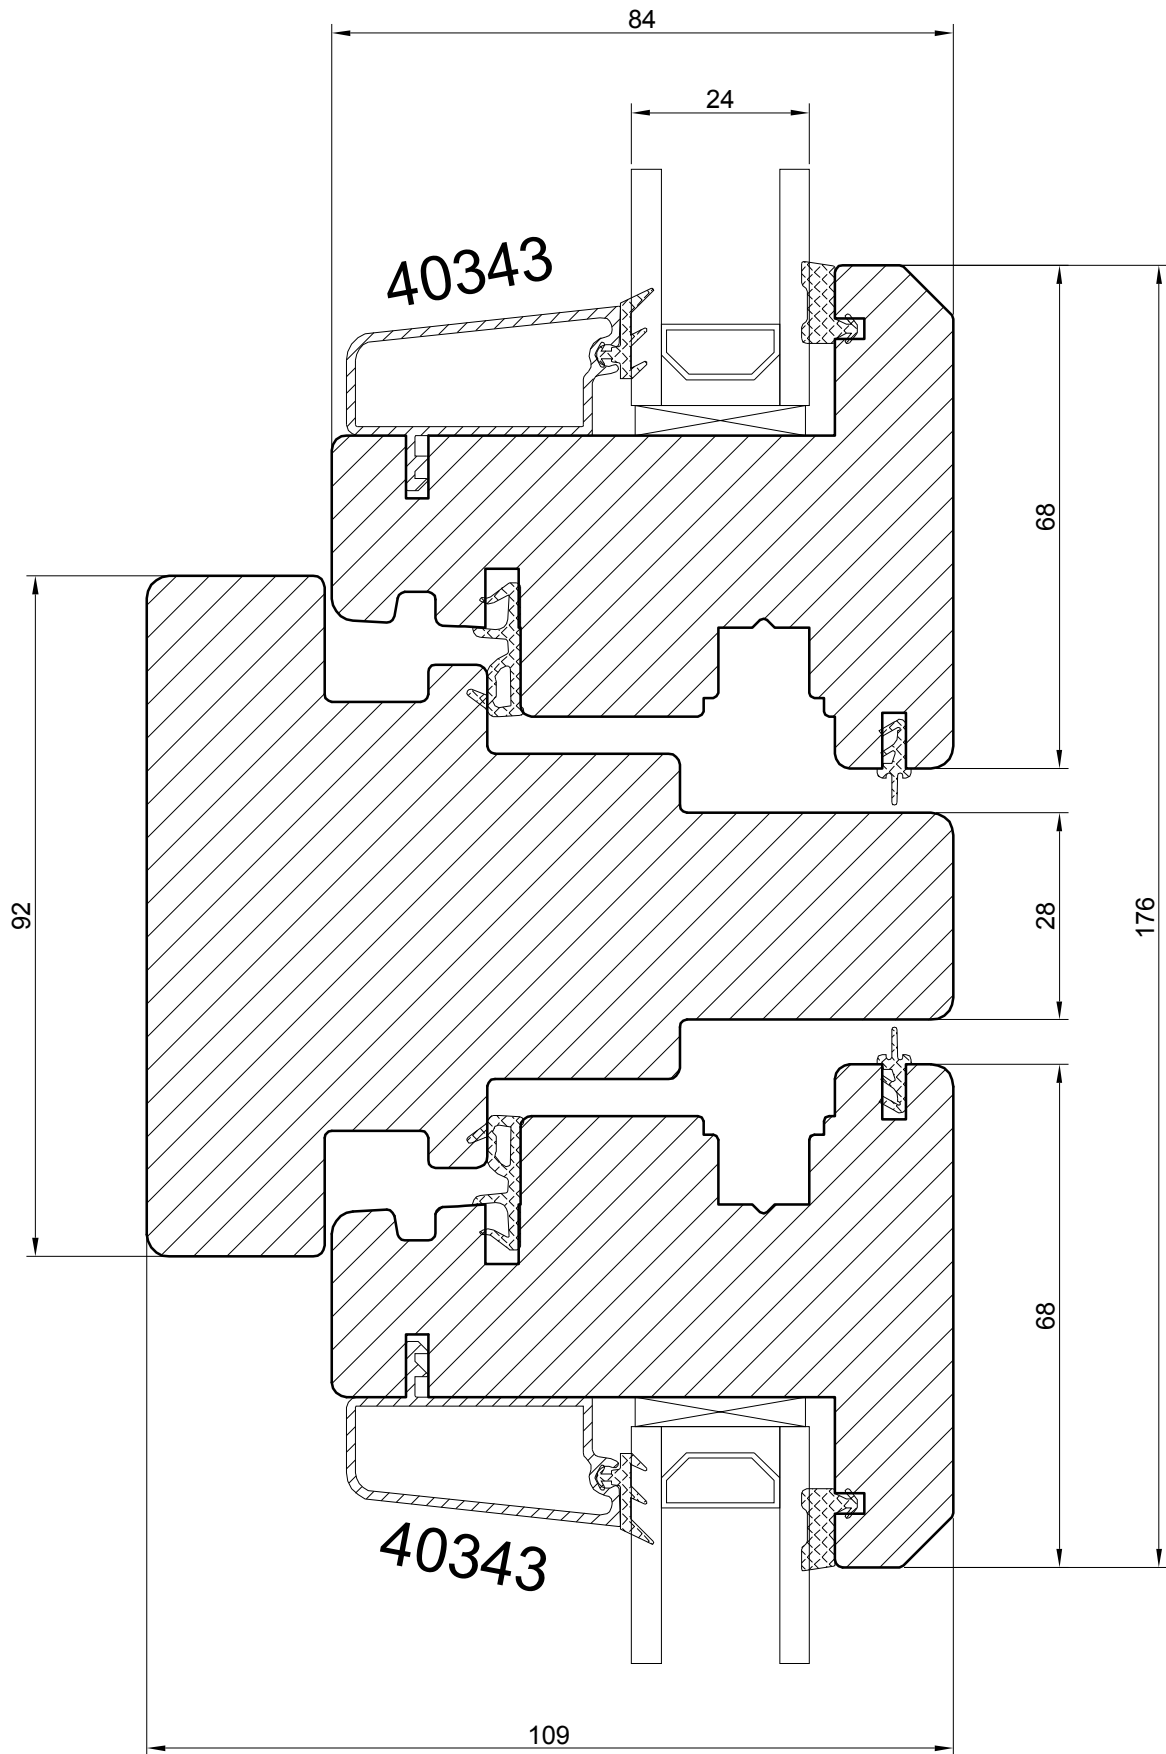

TILT & TURN PASSIVE WINDOW (inward opening)

NORWOOD SP.ZO.O.

Ul. Rataja 6, Rusocin
83-031 Łęgowo
+48 692 22 00
biuro@norwood.pl

Description **TT N109 TILT & TURN WINDOW**
MULLION (24 mm glass)

Revis.	Date	Size	1 : 1	Drw.	Date	02.01.2018
Verif.	Date	Drawing no.	TT - 24 - ml - 01