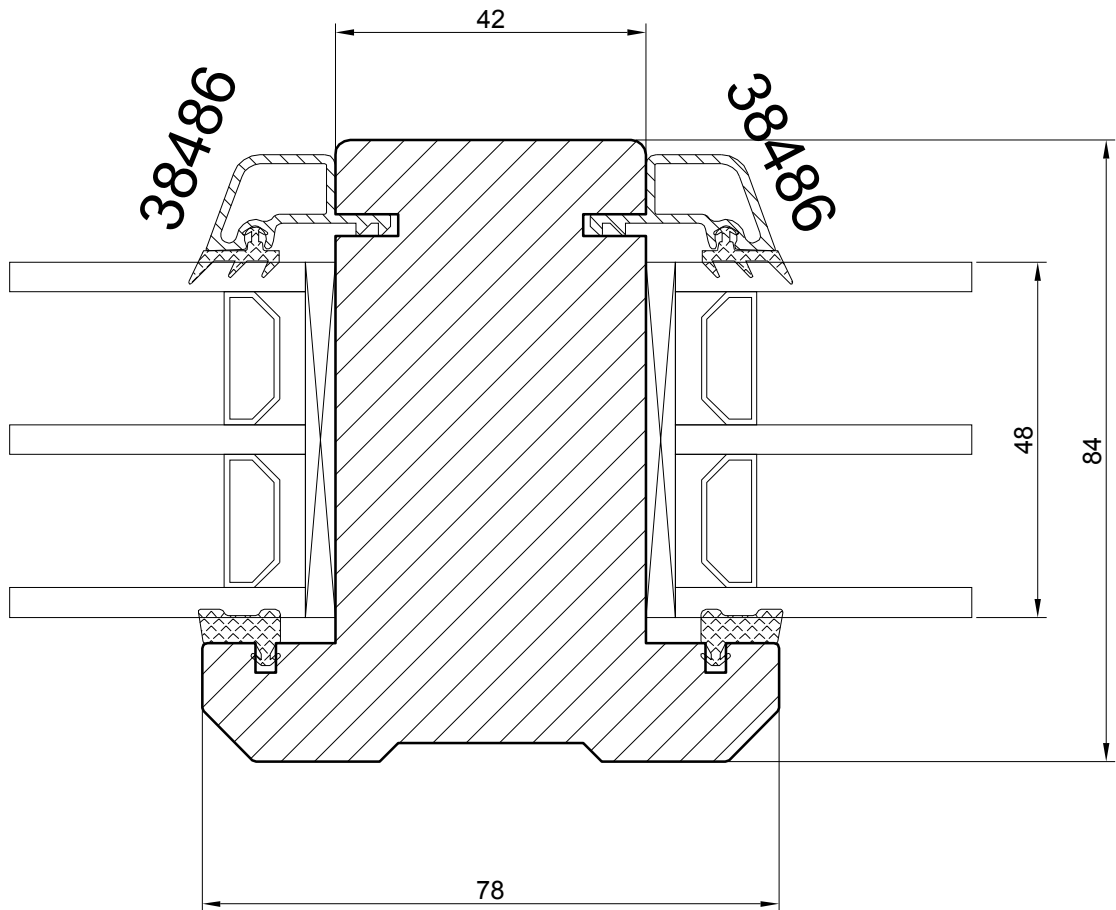

TILT & TURN PASSIVE WINDOW (inward opening)

NORWOOD SP.ZO.O.

Ul. Rataja 6, Rusocin
83-031 Łęgowo
+48 692 22 00
biuro@norwood.pl

Description **TT N109 TILT & TURN WINDOW**
VERTICAL BAR (48 mm glass)

Revis.	Date	Size	1:1	Drw.	Date	02.01.2018
Verif.	Date	Drawing no.	TT - 48 - vs78 - 01