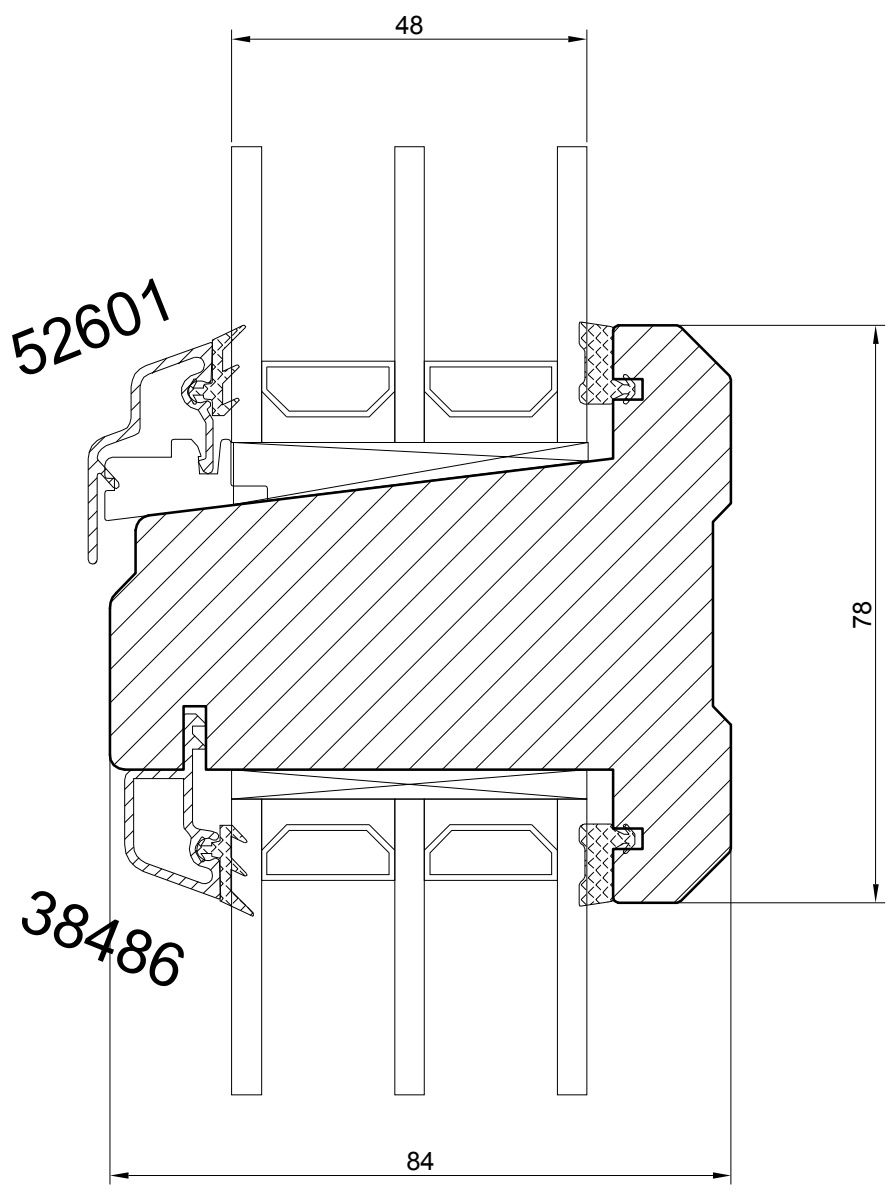

TILT & TURN PASSIVE WINDOW (inward opening)

NORWOOD SP.ZO.O.
Ul. Rataja 6, Rusocin
83-031 Łęgowo
+48 692 22 00
biuro@norwood.pl

<i>Description</i>		TT N109 TILT & TURN WINDOW	
		HORIZONTAL BAR (48 mm glass)	
<i>Revis.</i>	<i>Date</i>	<i>Size</i> 1:1	<i>Drw.</i> <i>Date</i> 02.01.2018
<i>Verif.</i>	<i>Date</i>	<i>Drawing no.</i> TT - 48 - hs78 - 01