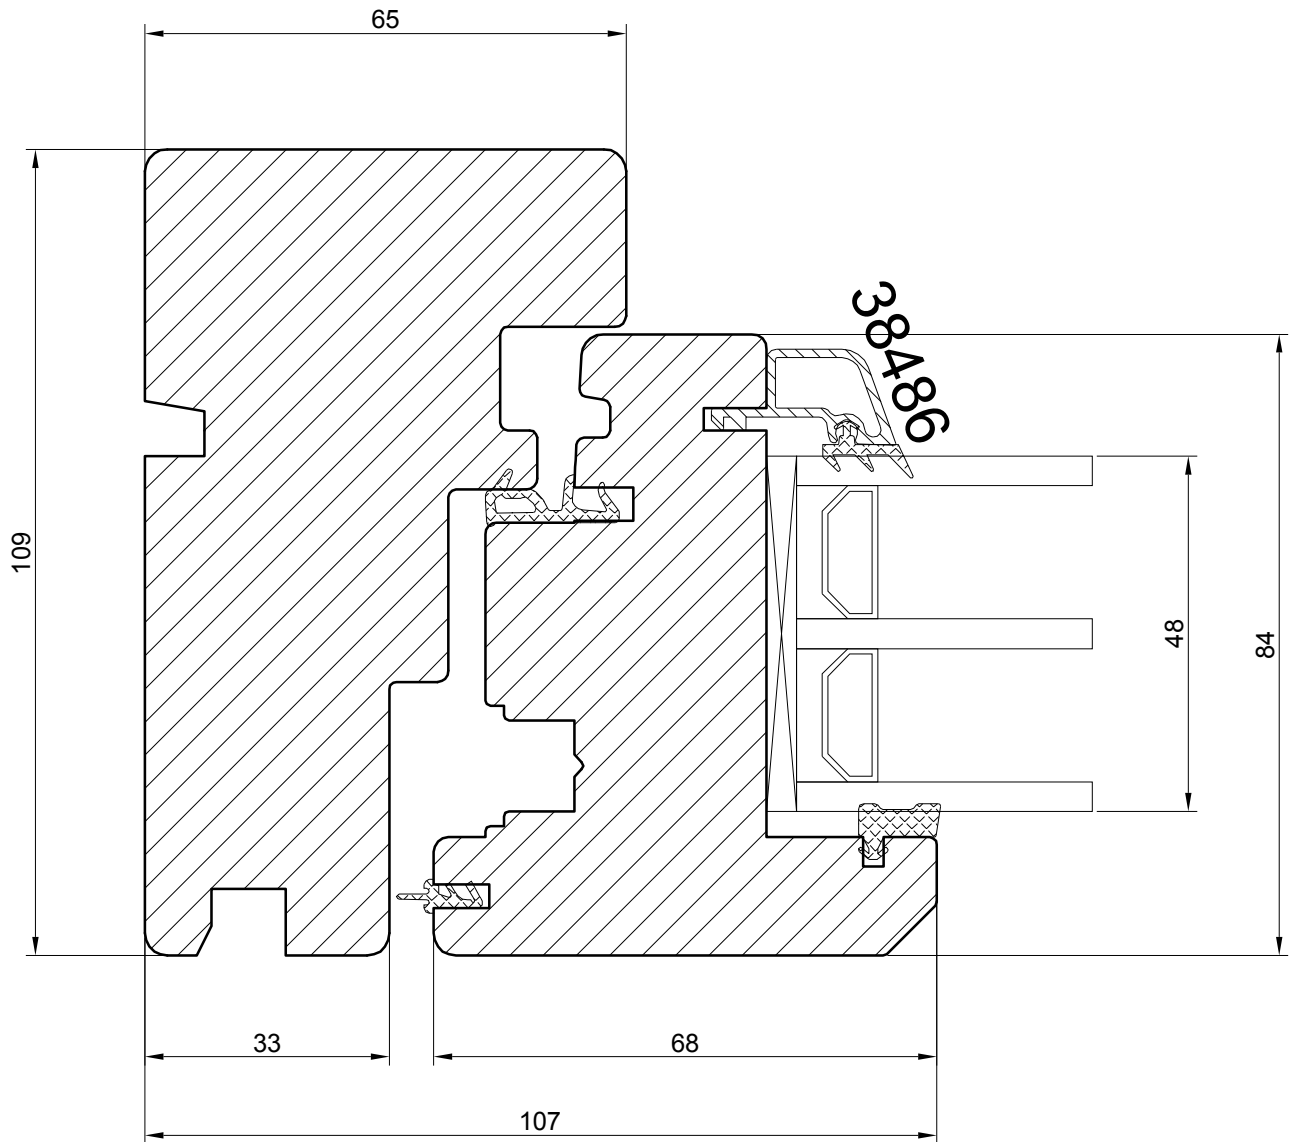

TILT & TURN PASSIVE WINDOW (inward opening)

NORWOOD SP.ZO.O.

Ul. Rataja 6, Rusocin
83-031 Łęgowo
+48 692 22 00
biuro@norwood.pl

<i>Description</i>		TT N109 TILT & TURN WINDOW JAMB SECTION (48 mm glass)			
<i>Revis.</i>	<i>Date</i>	<i>Size</i>	<i>Drw.</i>	<i>Date</i>	
		1:1		02.01.2018	
<i>Verif.</i>	<i>Date</i>	<i>Drawing no.</i>			
		TT - 48 - se - 01