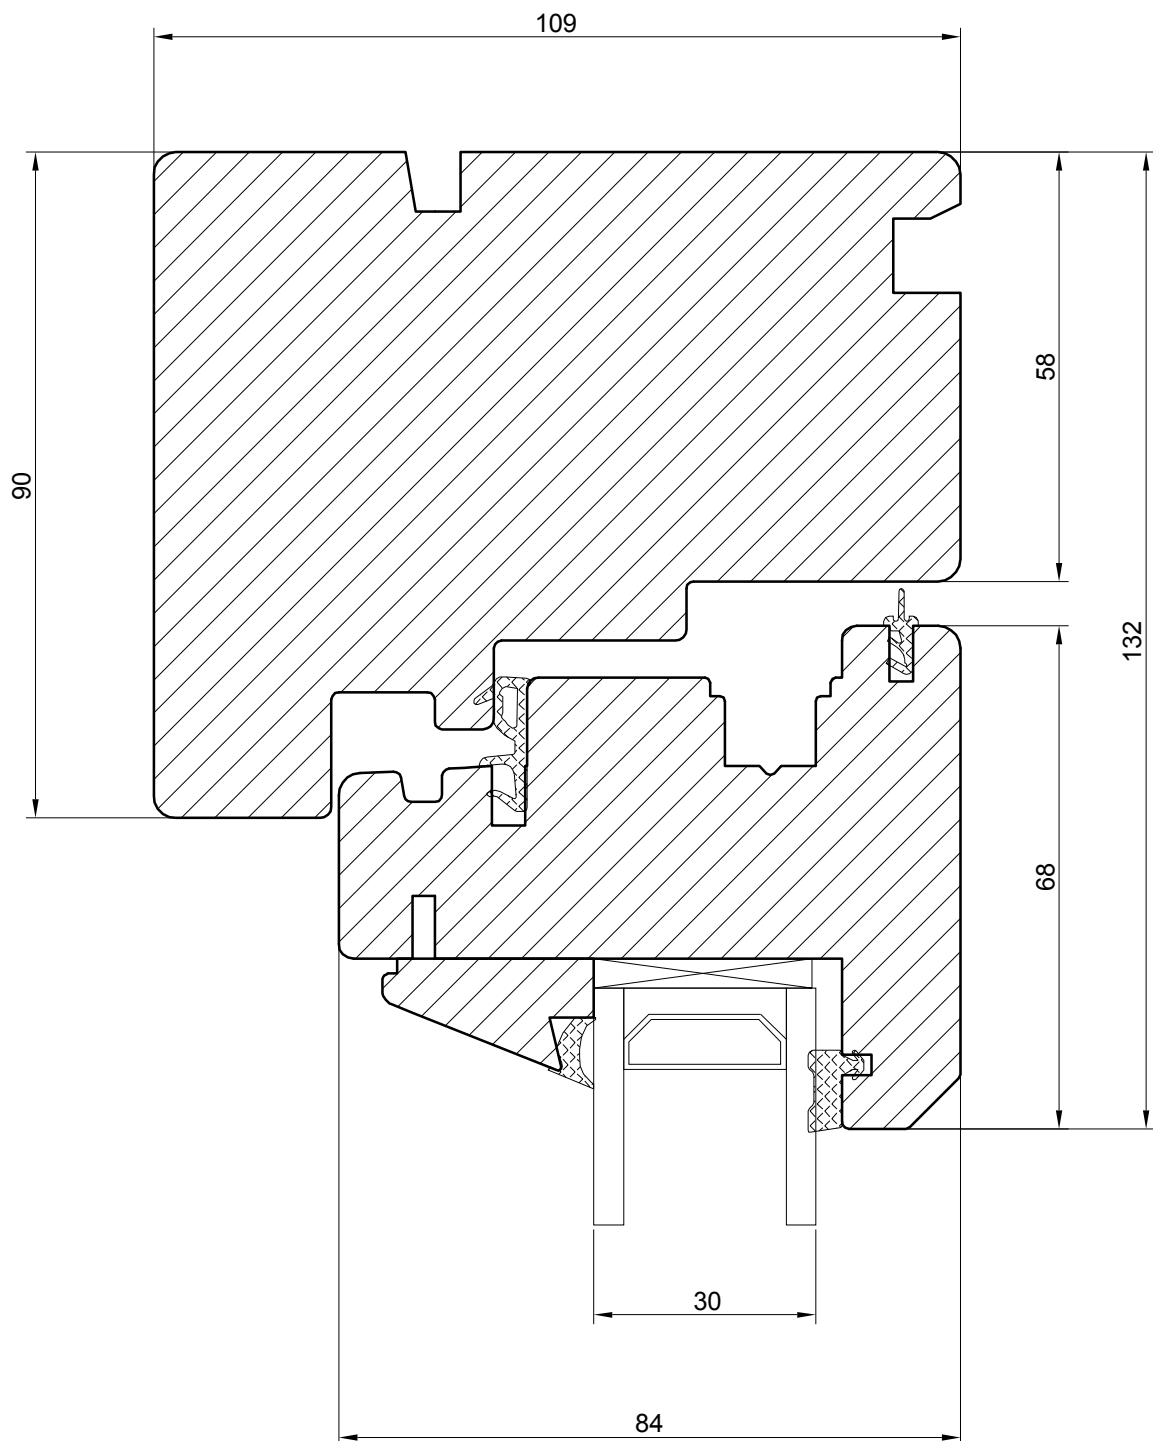

TILT & TURN PASSIVE WINDOW (inward opening)

NORWOOD SP.ZO.O.

Ul. Rataja 6, Rusocin
83-031 Łęgowo
+48 692 22 00
biuro@norwood.pl

<i>Description</i>		TT N109 TILT & TURN WINDOW	
		HEAD SECTION 90 (30 mm glass)	
<i>Revis.</i>	<i>Date</i>	<i>Size</i> 1:1	<i>Drw.</i> <i>Date</i> 02.01.2018
<i>Verif.</i>	<i>Date</i>	<i>Drawing no.</i>	TT - 30 - he90 - 01