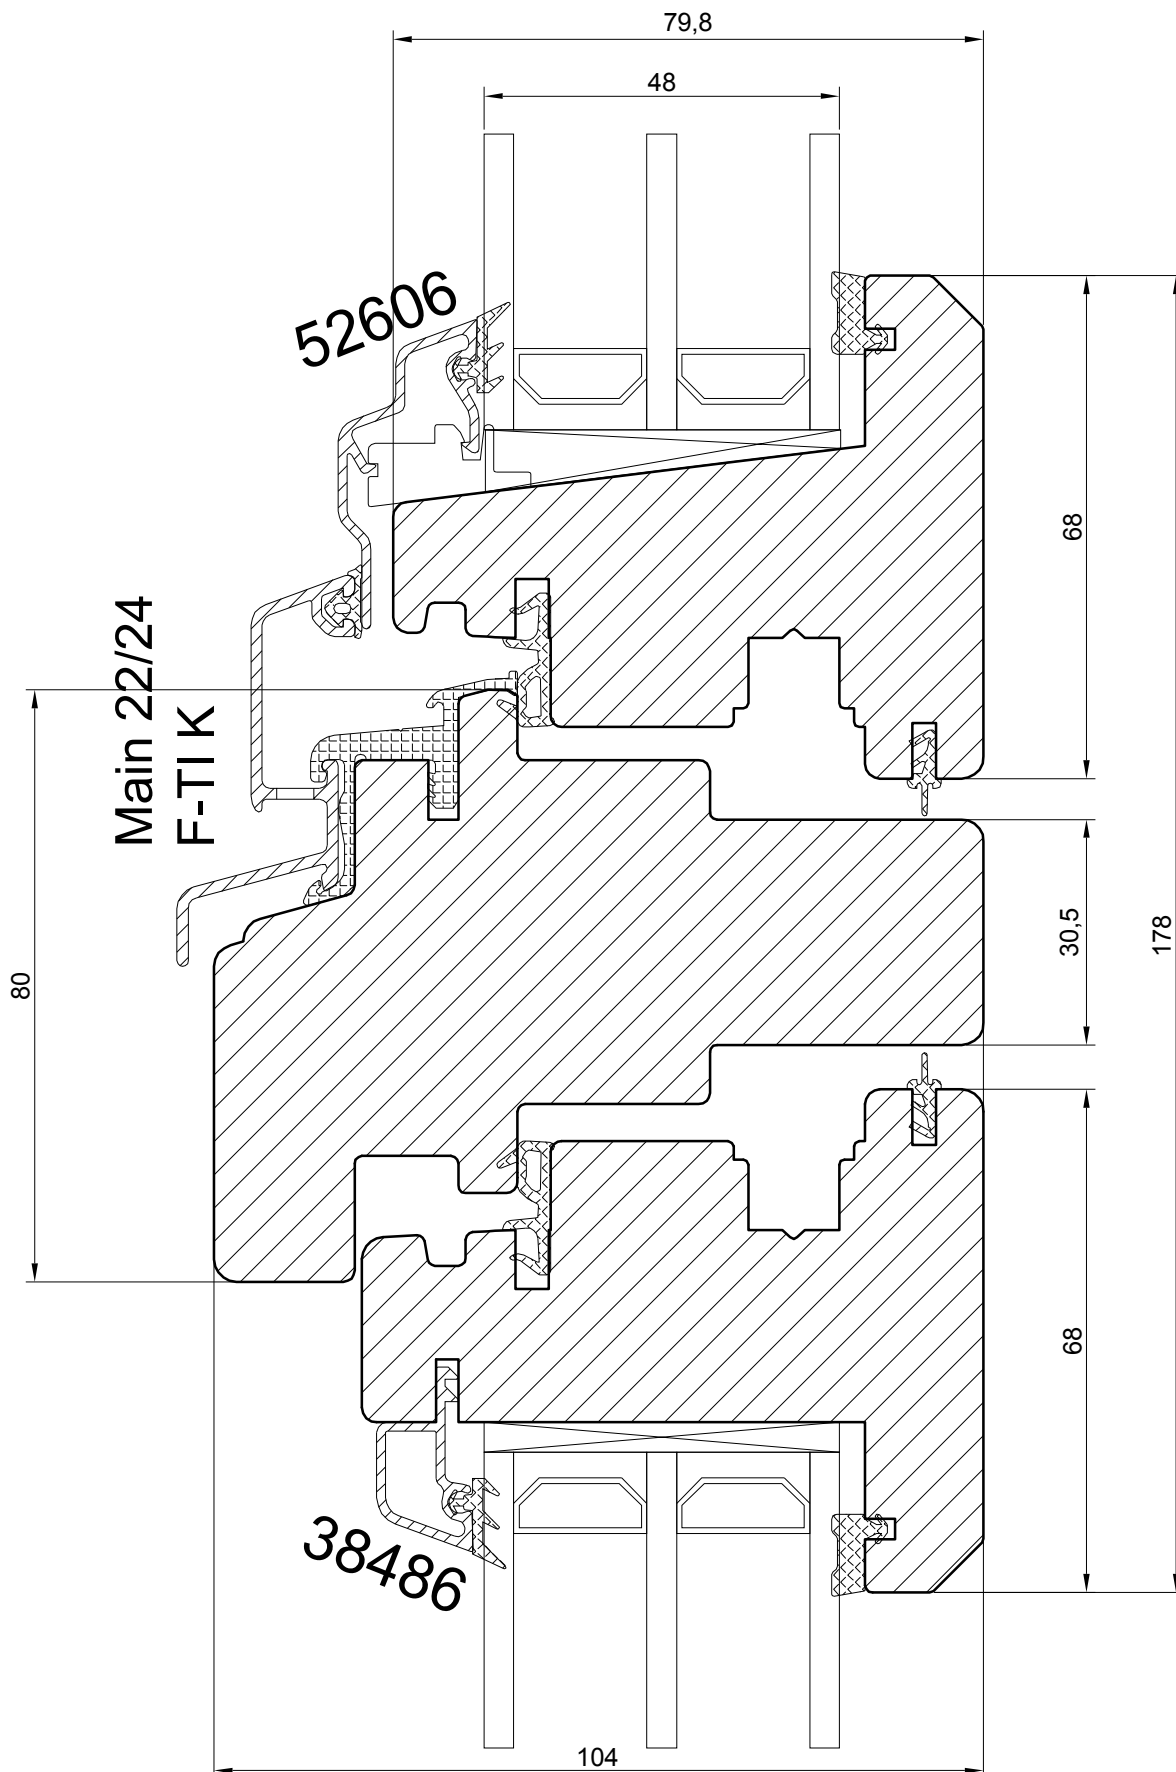

TILT & TURN PASSIVE WINDOW (inward opening)

NORWOOD SP.ZO.O.

Ul. Rataja 6, Rusocin
83-031 Łęgowo
+48 692 22 00
biuro@norwood.pl

Description		TT N109 TILT & TURN WINDOW TRANSOM (48 mm glass)			
Revis.	Date	Size	1:1	Drw.	Date
Verif.	Date	Drawing no.		TT - 48 - ts - 01	
					02.01.2018