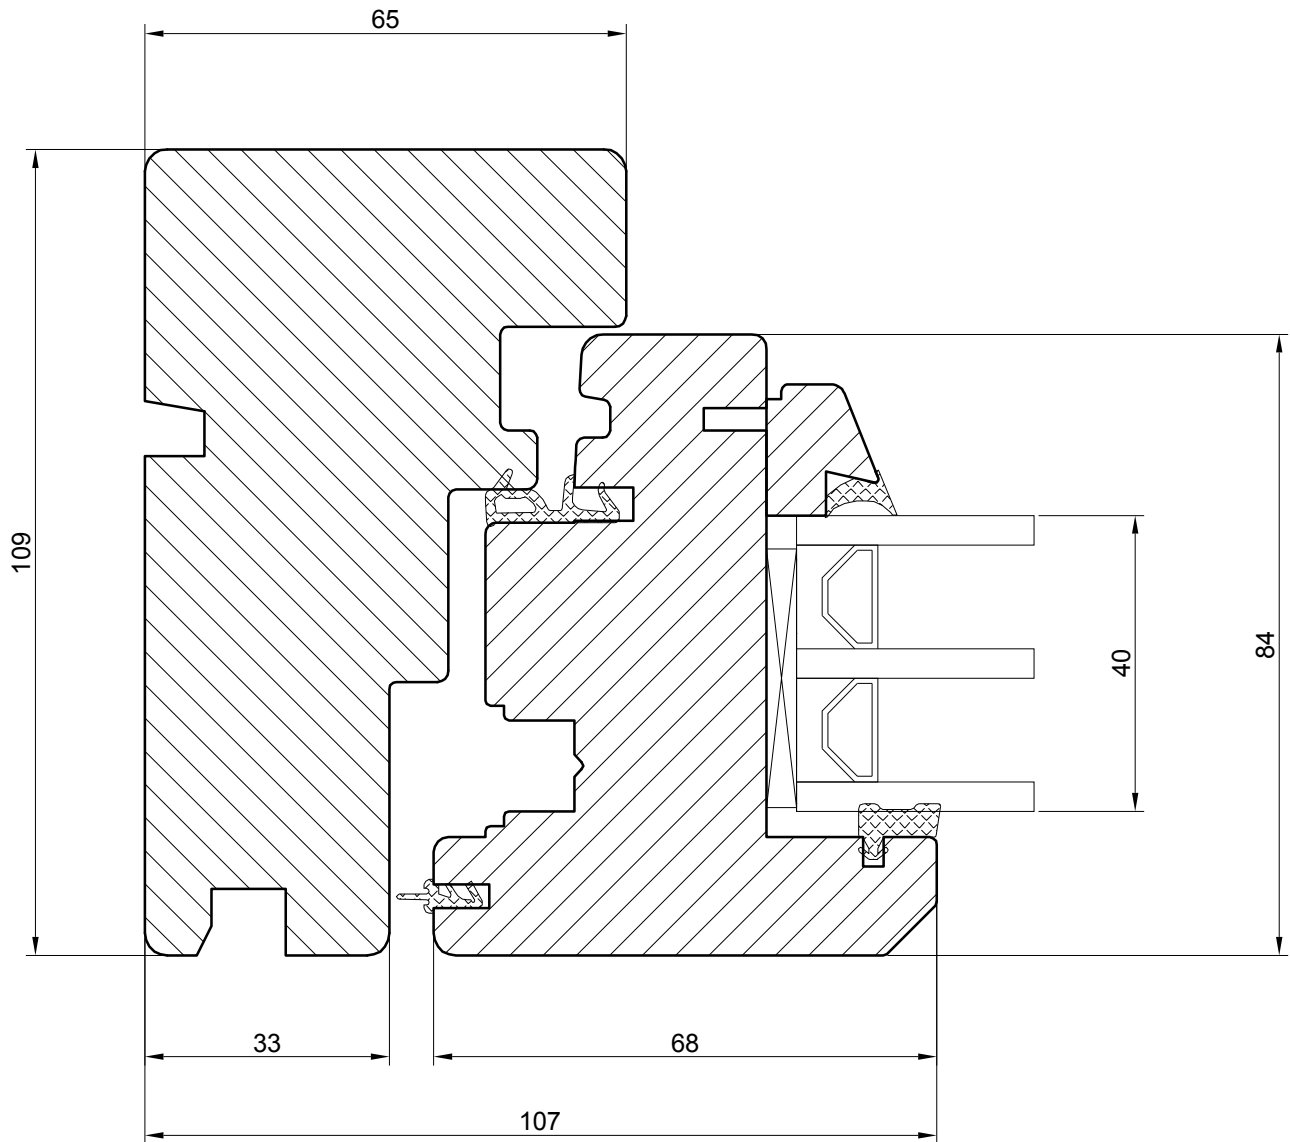

TILT & TURN PASSIVE WINDOW (inward opening)

NORWOOD SP.ZO.O.

Ul. Rataja 6, Rusocin
83-031 Łęgowo
+48 692 22 00
biuro@norwood.pl

Description **TT N109 TILT & TURN WINDOW**
JAMB SECTION (40 mm glass)

Revis.	Date	Size	1:1	Drw.	Date	02.01.2018
Verif.	Date	Drawing no.	TT - 40 - se - 01