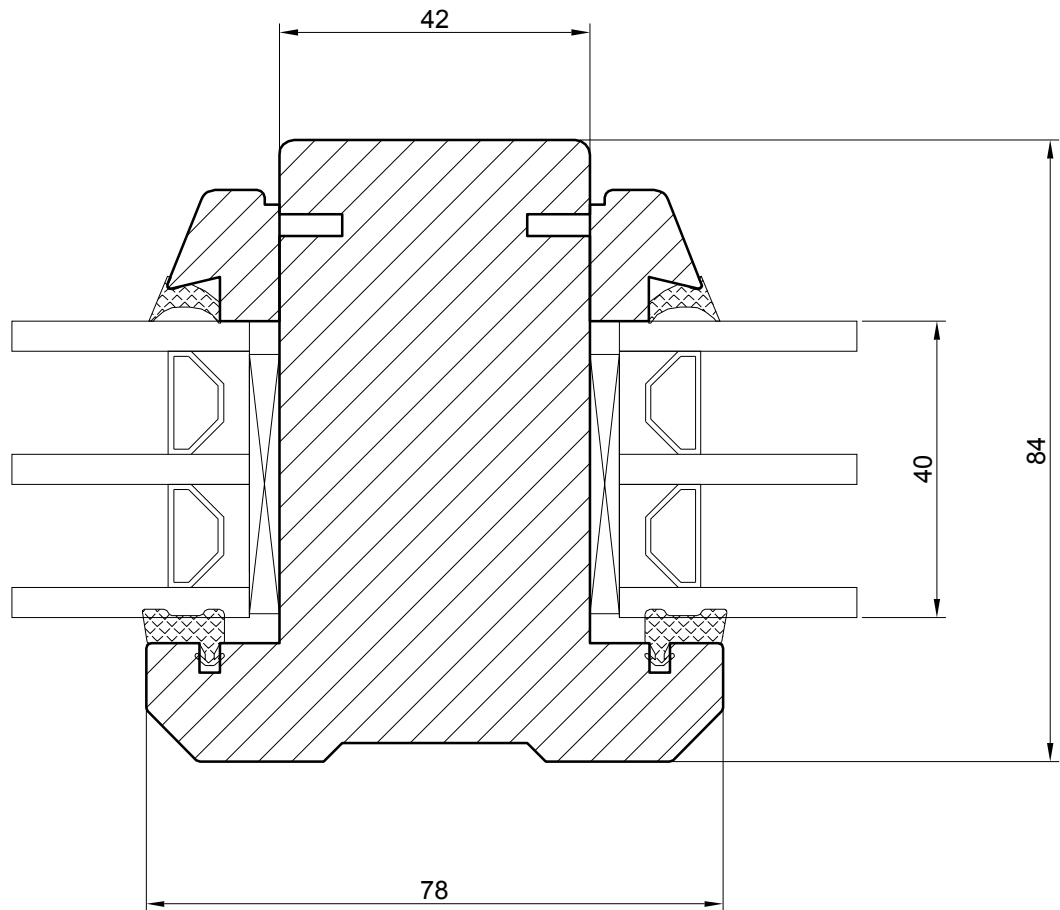

TILT & TURN PASSIVE WINDOW (inward opening)

NORWOOD SP.ZO.O.

Ul. Rataja 6, Rusocin
83-031 Łęgowo
+48 692 22 00
biuro@norwood.pl

Description **TT N109 TILT & TURN WINDOW**
VERTICAL BAR (40 mm glass)

Revis.	Date	Size	1:1	Draw.	Date	02.01.2018
Verif.	Date	Drawing no.	TT - 40 - vs78 - 01