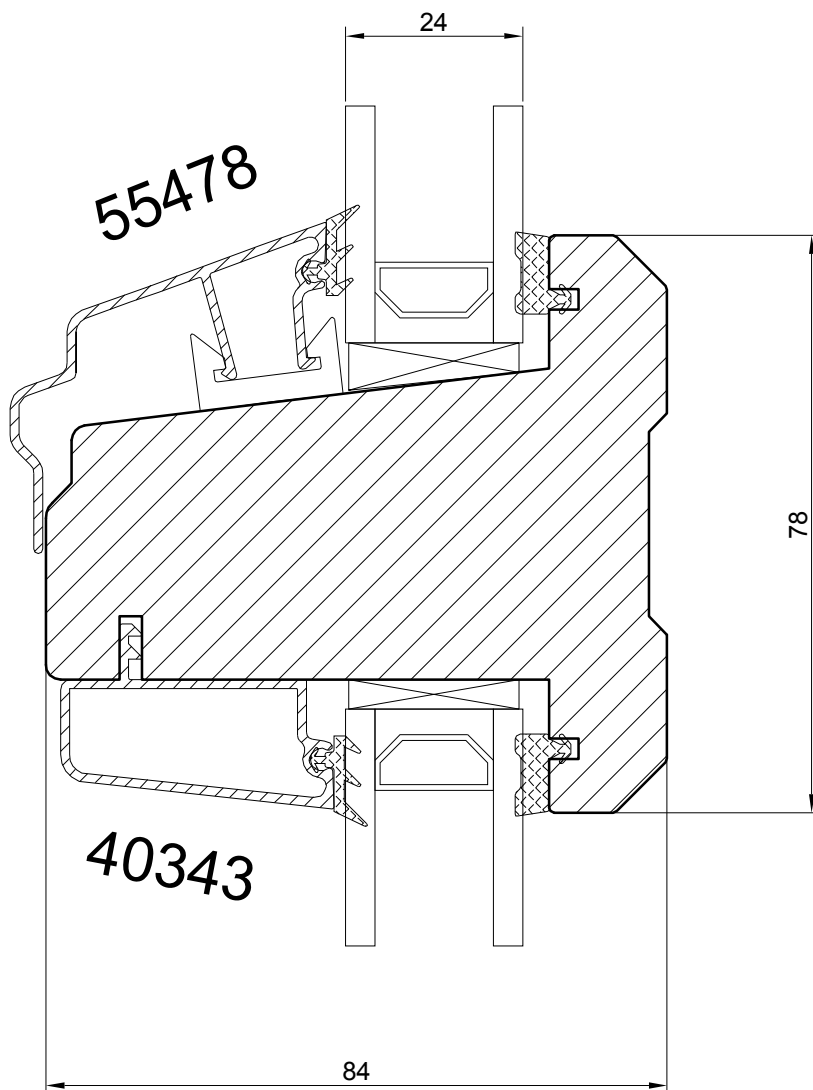

Revis.	Date	Size	1:1	Draw.	Date	02.01.2018
Verif.	Date	Drawing no.	TT - 40 - vs78 - 01			

**TILT & TURN PASSIVE WINDOW ( inward opening )**

**NORWOOD SP.ZO.O.**

Ul. Rataja 6, Rusocin  
83-031 Łęgowo  
+48 692 22 00  
biuro@norwood.pl

Description **TT N109 TILT & TURN WINDOW**  
**VERTICAL BAR (48 mm glass)**

Revis.	Date	Size	1:1	Drw.	Date	02.01.2018
Verif.	Date	Drawing no.	TT - 48 - vs78 - 01			

**TILT & TURN PASSIVE WINDOW ( inward opening )**