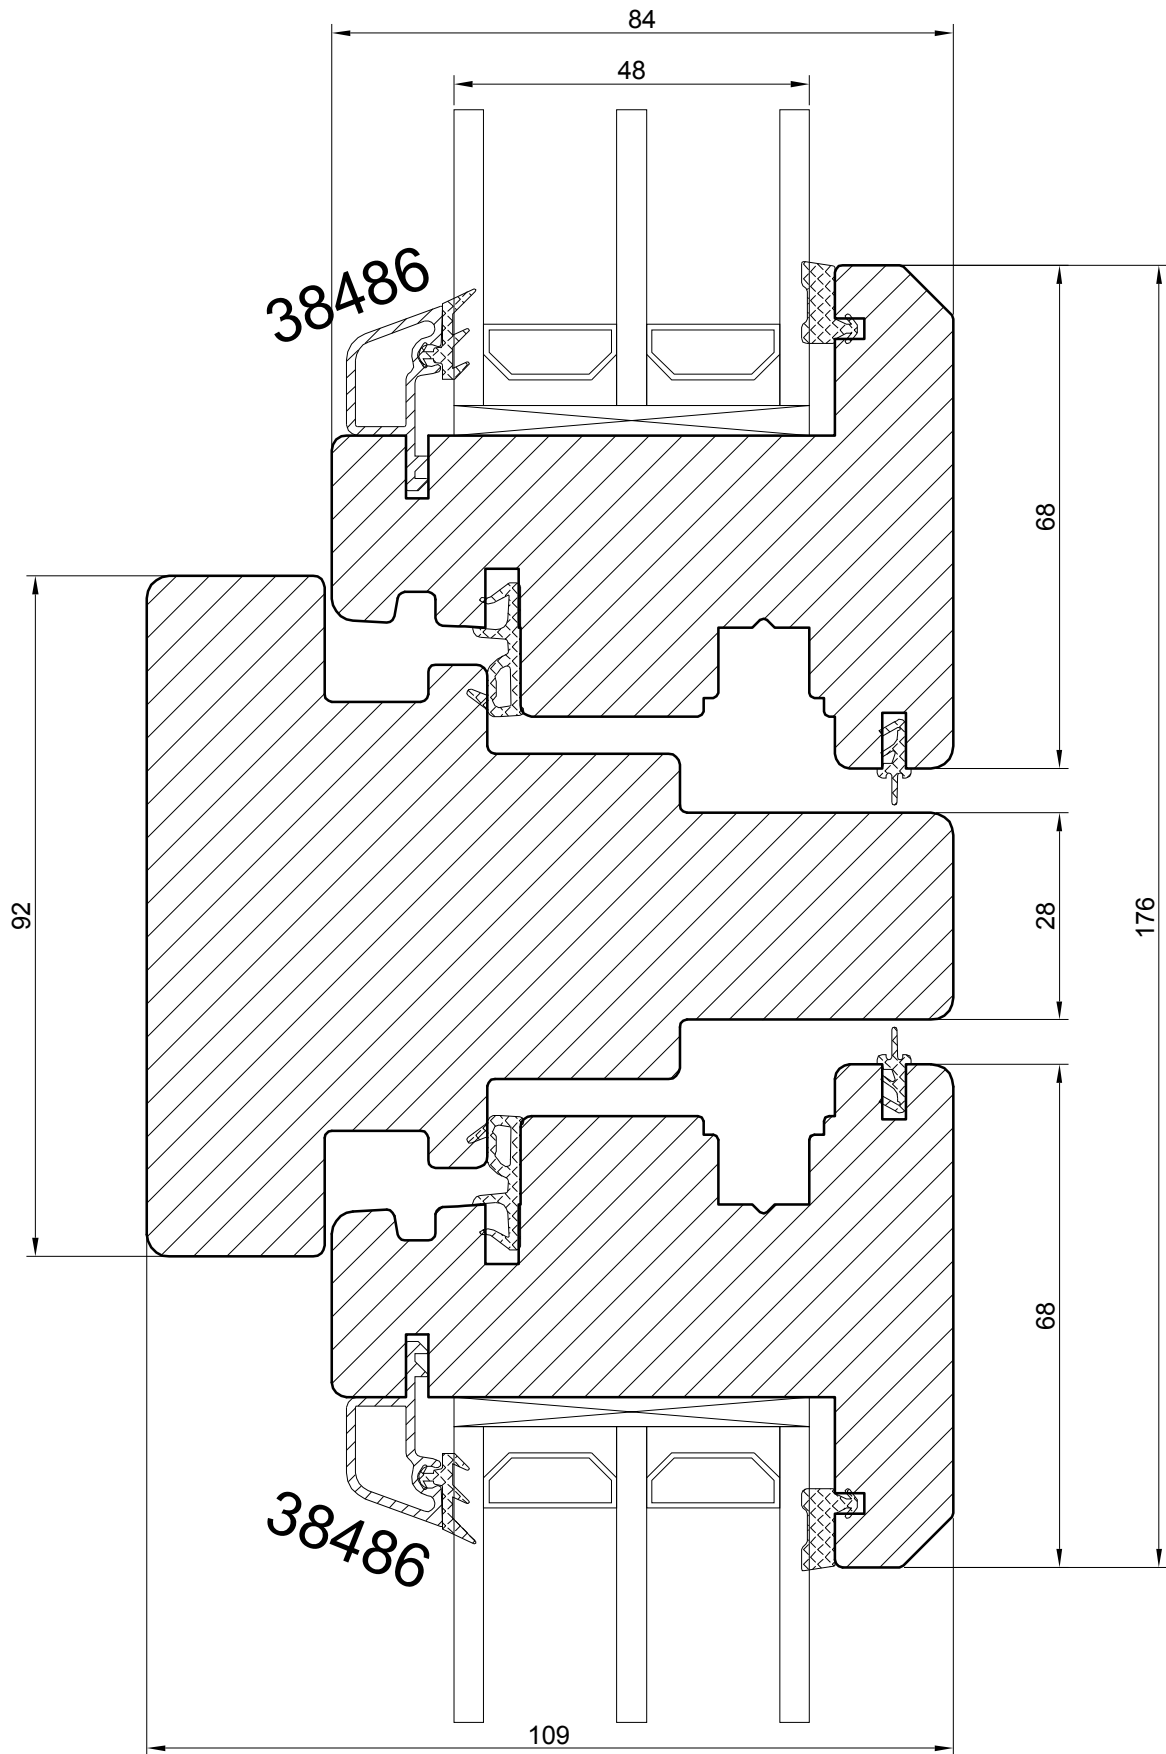

TILT & TURN PASSIVE WINDOW (inward opening)

NORWOOD SP.ZO.O.

Ul. Rataja 6, Rusocin
83-031 Łęgowo
+48 692 22 00
biuro@norwood.pl

Description **TT N109 TILT & TURN WINDOW**
MULLION (48 mm glass)

Revis.	Date	Size	1 : 1	Drw.	Date	02.01.2018
Verif.	Date	Drawing no.	TT - 48 - ml - 01