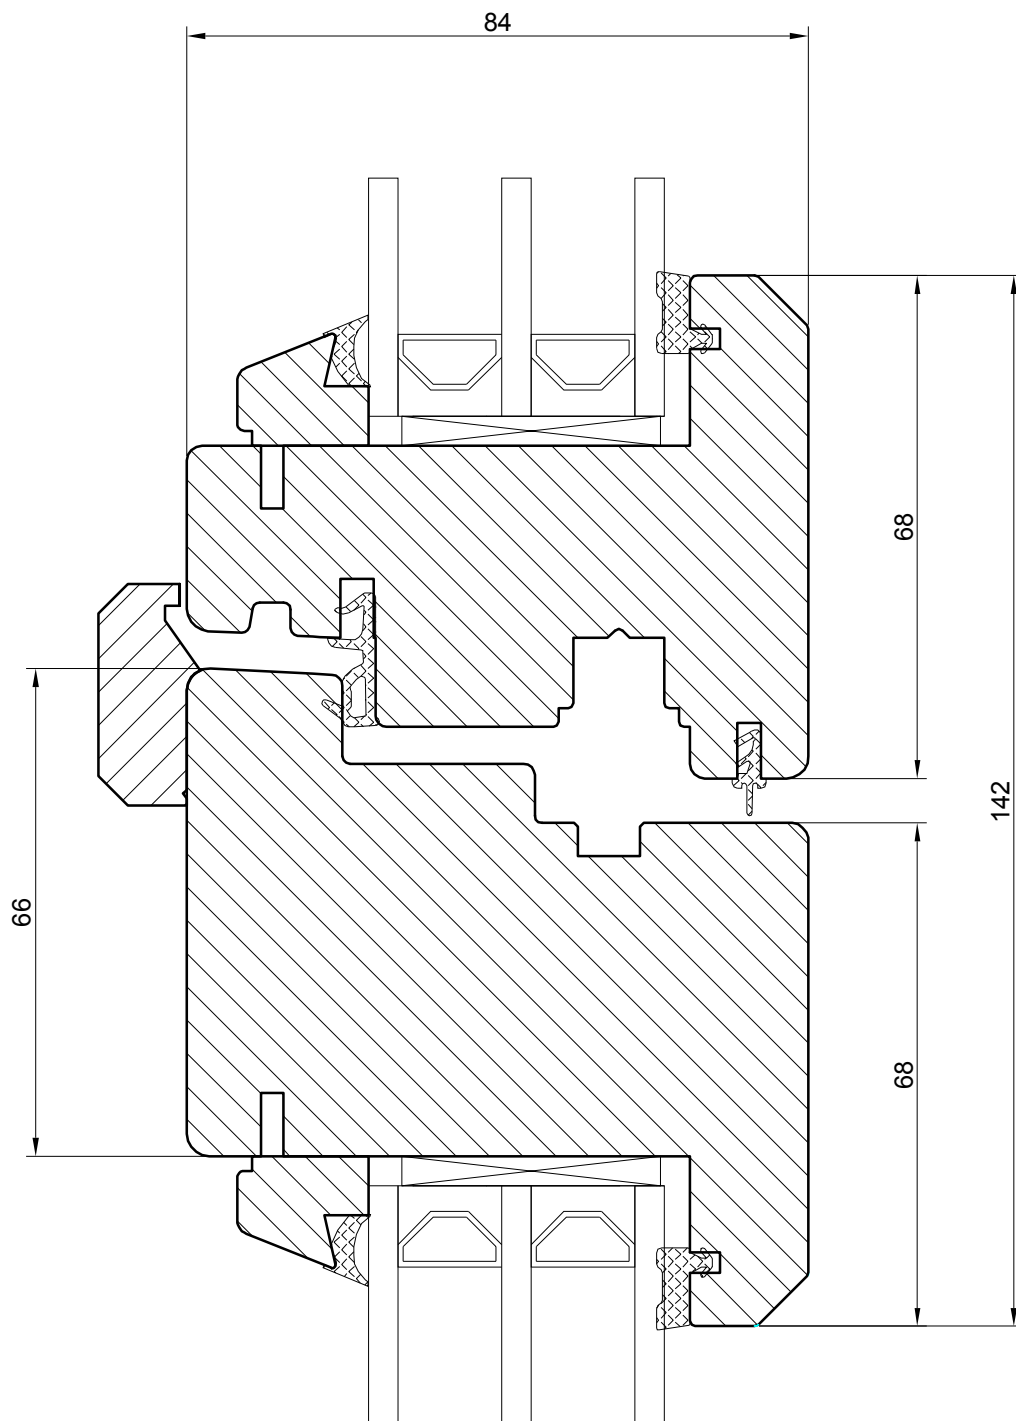

TILT & TURN PASSIVE WINDOW (inward opening)

NORWOOD SP.ZO.O.

Ul. Rataja 6, Rusocin
83-031 Łęgowo
+48 692 22 00
biuro@norwood.pl

Description **TT N109 TILT & TURN WINDOW
MIDDLE SECTION (40 mm glass)**

<i>Revis.</i>	<i>Date</i>	<i>Size</i> 1 : 1	<i>Drw.</i>	<i>Date</i> 02.01.2018
<i>Verif.</i>	<i>Date</i>	<i>Drawing no.</i>	TT - 40 - md - 01