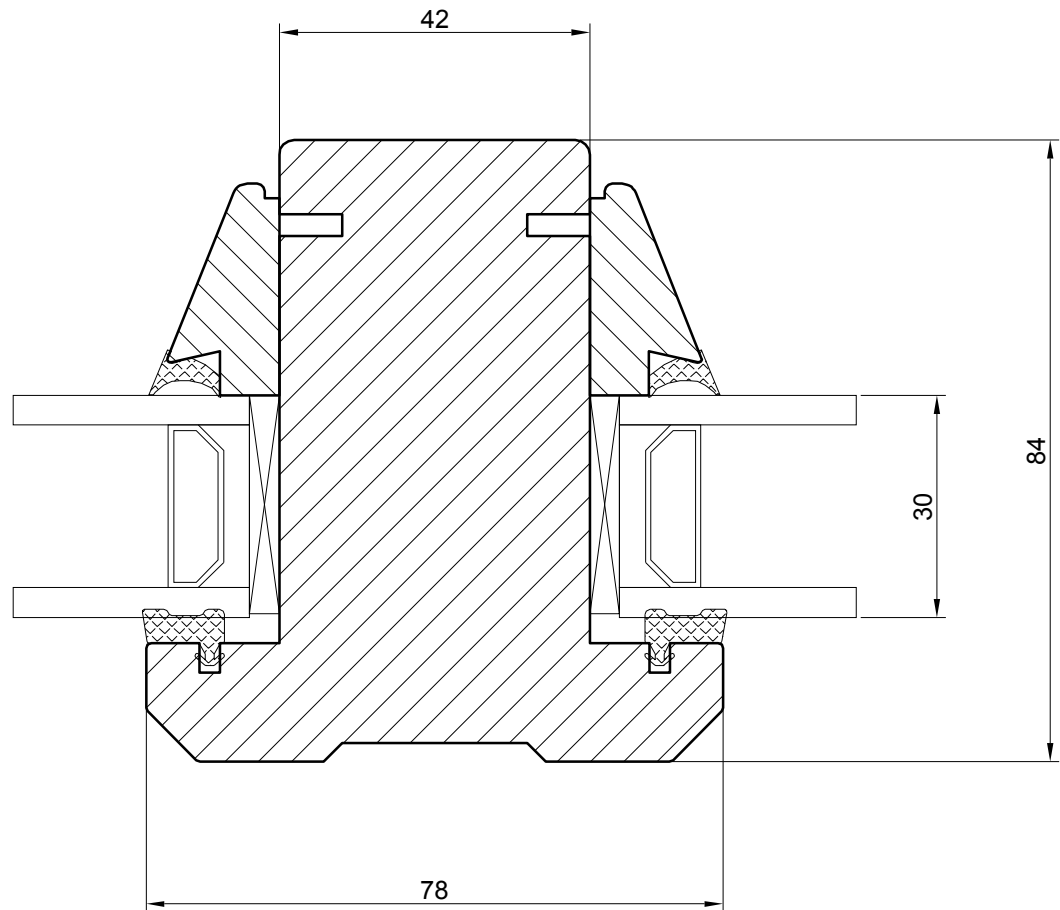

TILT & TURN PASSIVE WINDOW (inward opening)

NORWOOD SP.ZO.O.

Ul. Rataja 6, Rusocin
83-031 Łęgowo
+48 692 22 00
biuro@norwood.pl

<i>Description</i>		TT N109 TILT & TURN WINDOW			
		VERTICAL BAR (30 mm glass)			
<i>Revis.</i>	<i>Date</i>	<i>Size</i>	<i>Drw.</i>	<i>Date</i>	
		1:1		02.01.2018	
<i>Verif.</i>	<i>Date</i>	<i>Drawing no.</i>			
		TT - 30 - vs78 - 01