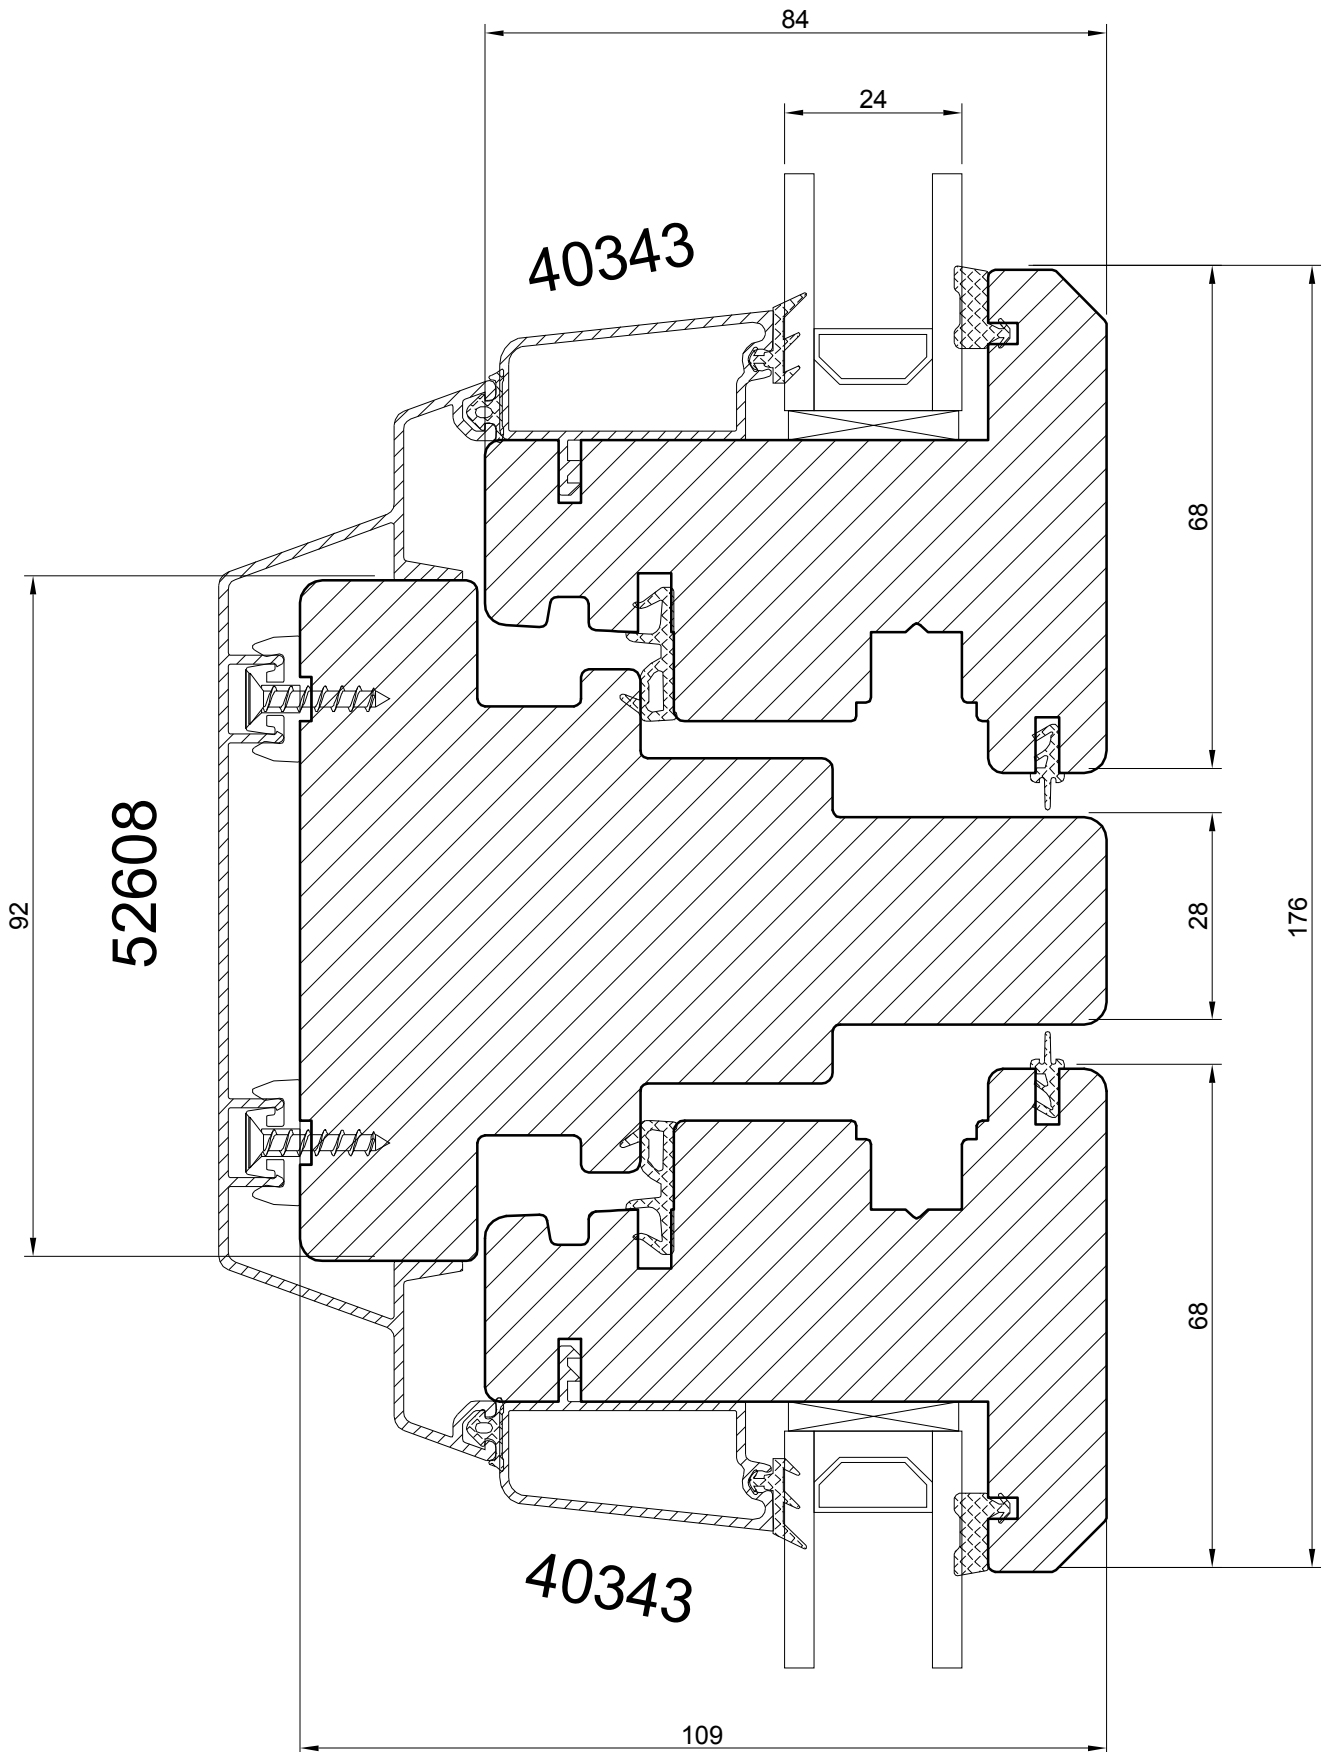

Description **TTA N109 TILT & TURN WINDOW  
SILL SECTION (24 mm glass)**

Revis.	Date	Size	1:1	Drw.	Date	02.01.2018
Verif.	Date	Drawing no.	TTA - 24 - sl - 01			

**TILT & TURN PASSIVE WINDOW ( inward opening ) with ALU CLAD**

**NORWOOD SP.ZO.O.**

Ul. Rataja 6, Rusocin  
83-031 Łęgowo  
+48 692 22 00  
biuro@norwood.pl

Description **TTA N109 TILT & TURN WINDOW  
SILL SECTION (48 mm glass)**

Revis.	Date	Size	1 : 1	Drw.	Date	02.01.2018
Verif.	Date	Drawing no.	TTA - 48 - sl - 01			