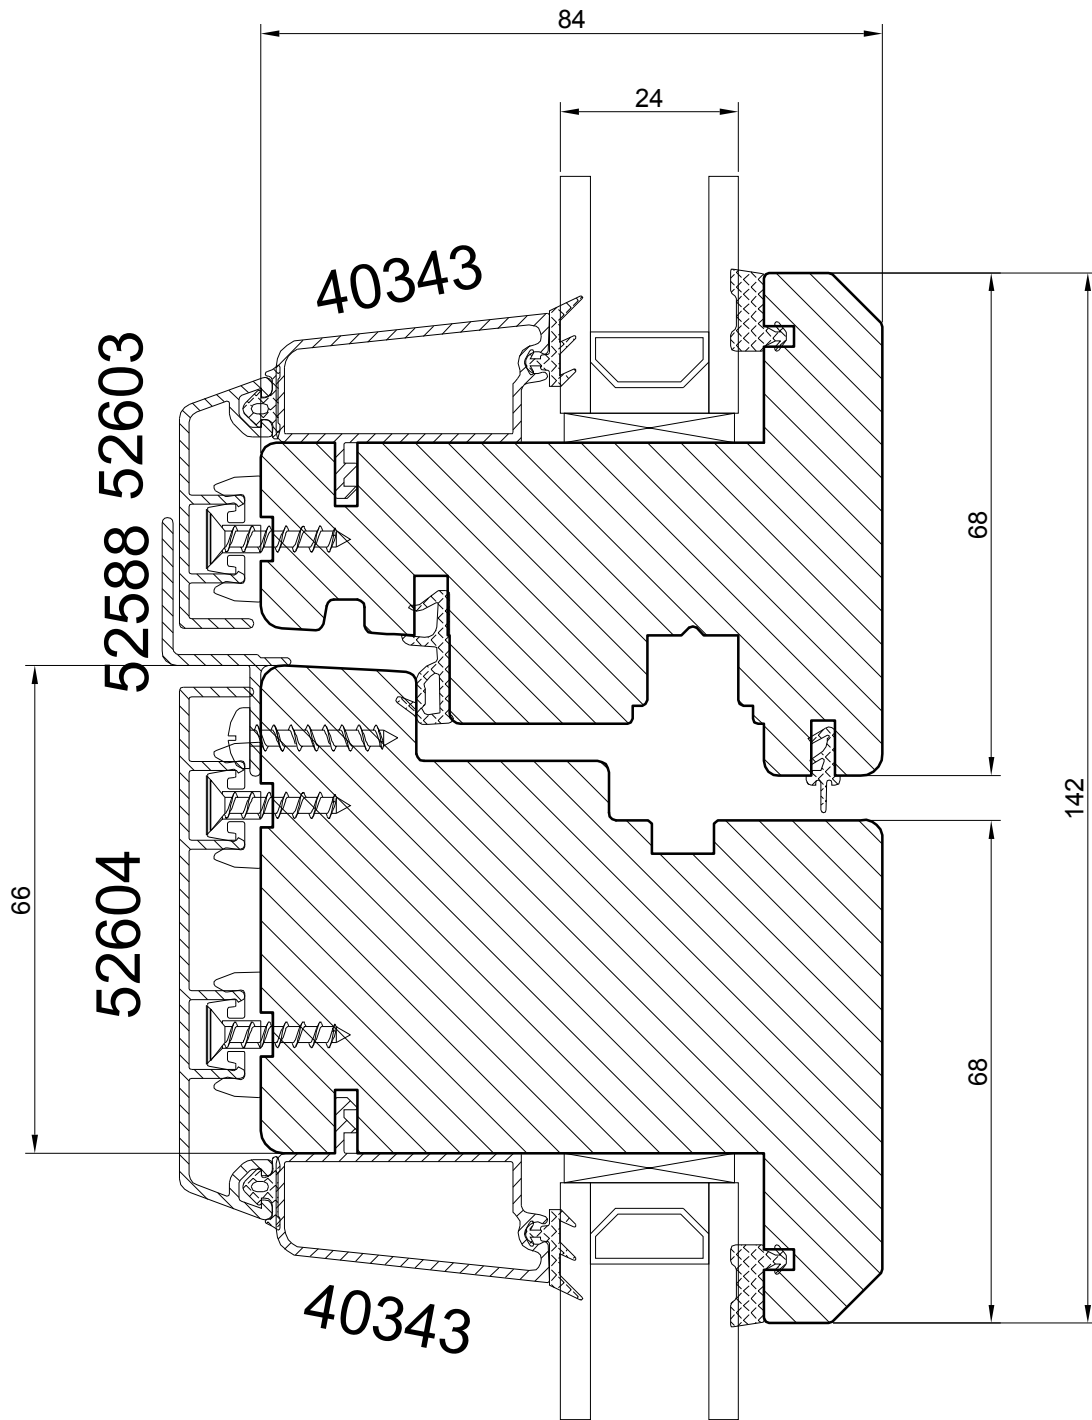

TILT & TURN PASSIVE WINDOW (inward opening) with ALU CLAD

NORWOOD SP.ZO.O.

Ul. Rataja 6, Rusocin
83-031 Łęgowo
+48 692 22 00
biuro@norwood.pl

Description **TTA N109 TILT & TURN WINDOW**
MIDDLE SECTION (24 mm glass)

Revis.	Date	Size	1:1	Drw.	Date	02.01.2018
Verif.	Date	Drawing no.		TTA - 24 - md - 01