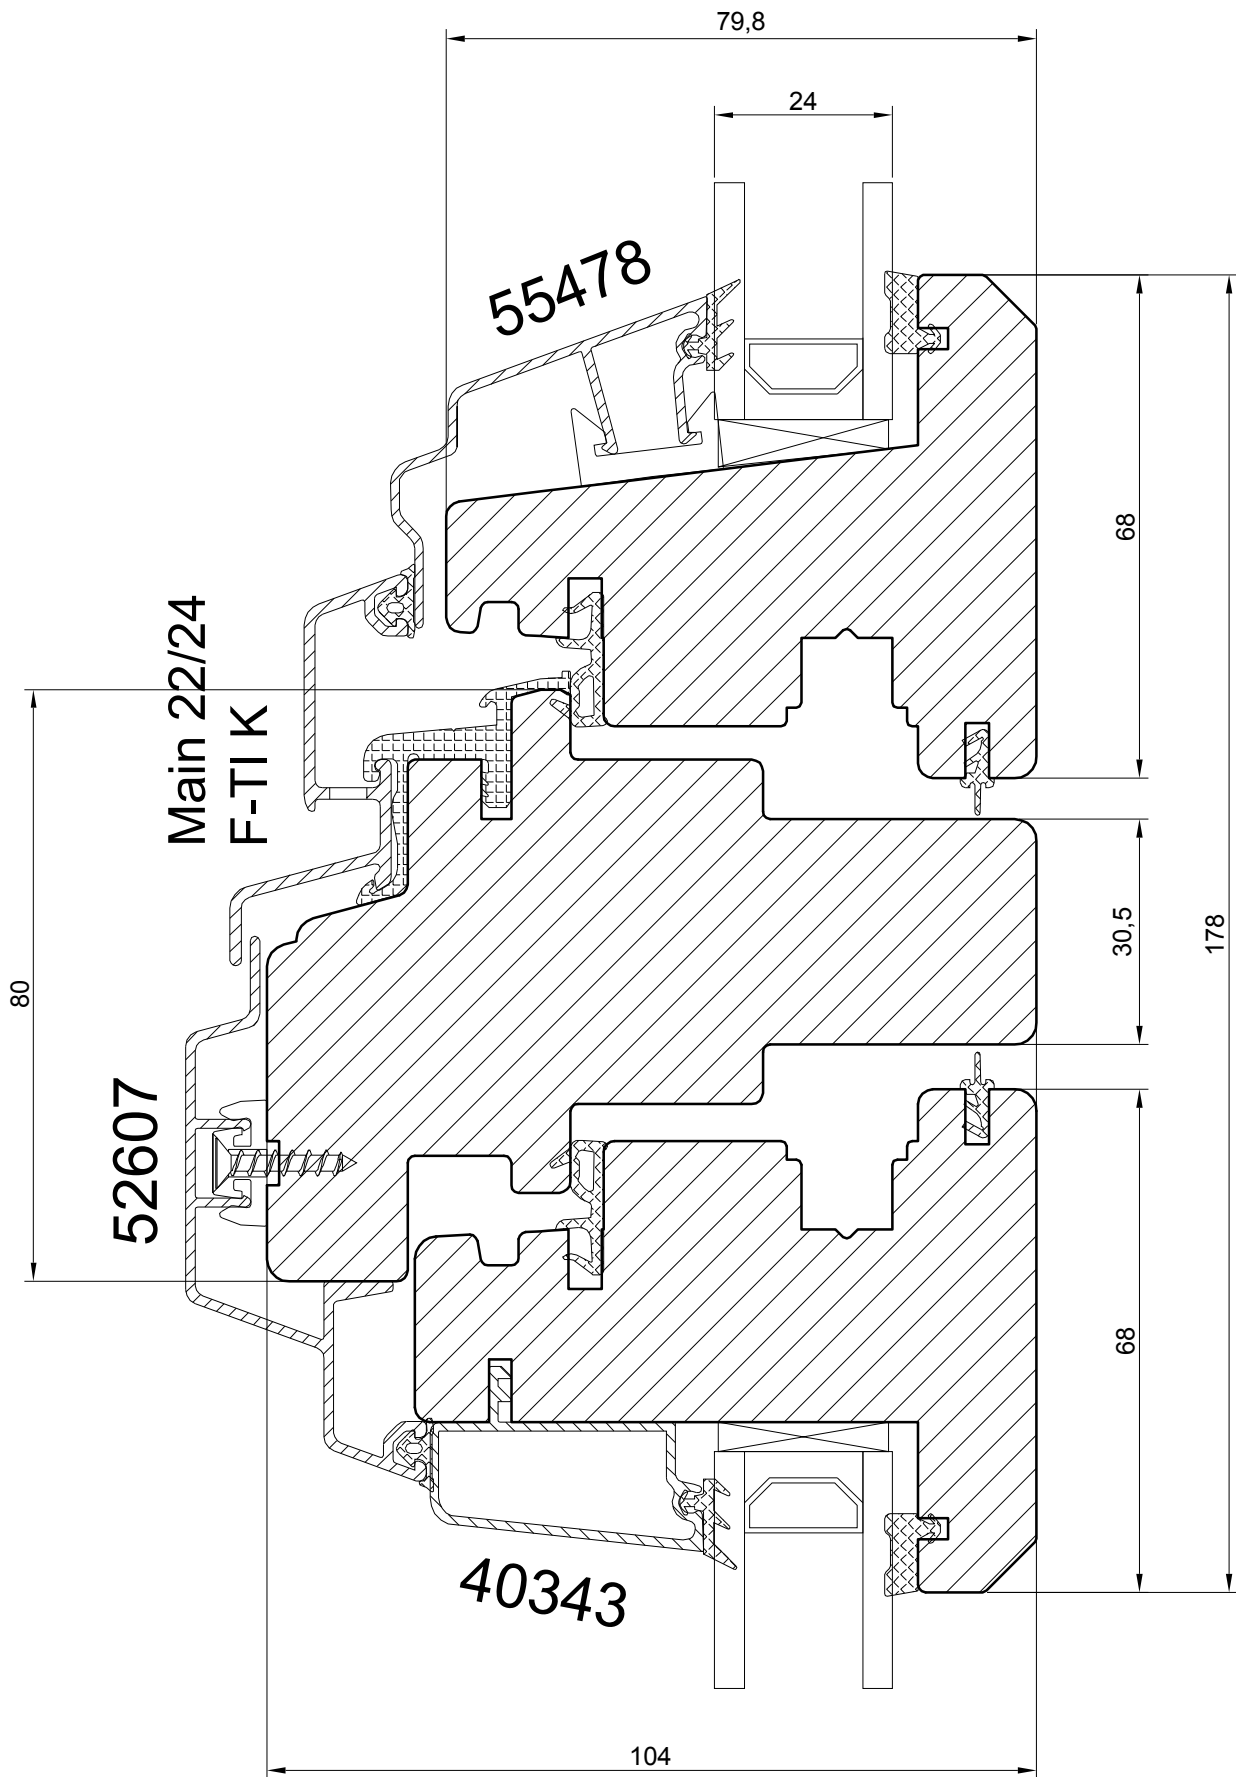

Revis.	Date	Size	1 : 1	Drw.	Date	02.01.2018
Verif.	Date	Drawing no.	TTA - 24 - ml - 01			

**TILT & TURN PASSIVE WINDOW ( inward opening ) with ALU CLAD**

**NORWOOD SP.ZO.O.**

Ul. Rataja 6, Rusocin  
83-031 Łęgowo  
+48 692 22 00  
biuro@norwood.pl

Description **TTA N109 TILT & TURN WINDOW  
MULLION (48 mm glass)**

Revis.	Date	Size	1:1	Drw.	Date	02.01.2018
Verif.	Date	Drawing no.		TTA - 48 - ml - 01		

**TILT & TURN PASSIVE WINDOW ( inward opening ) with ALU CLAD**