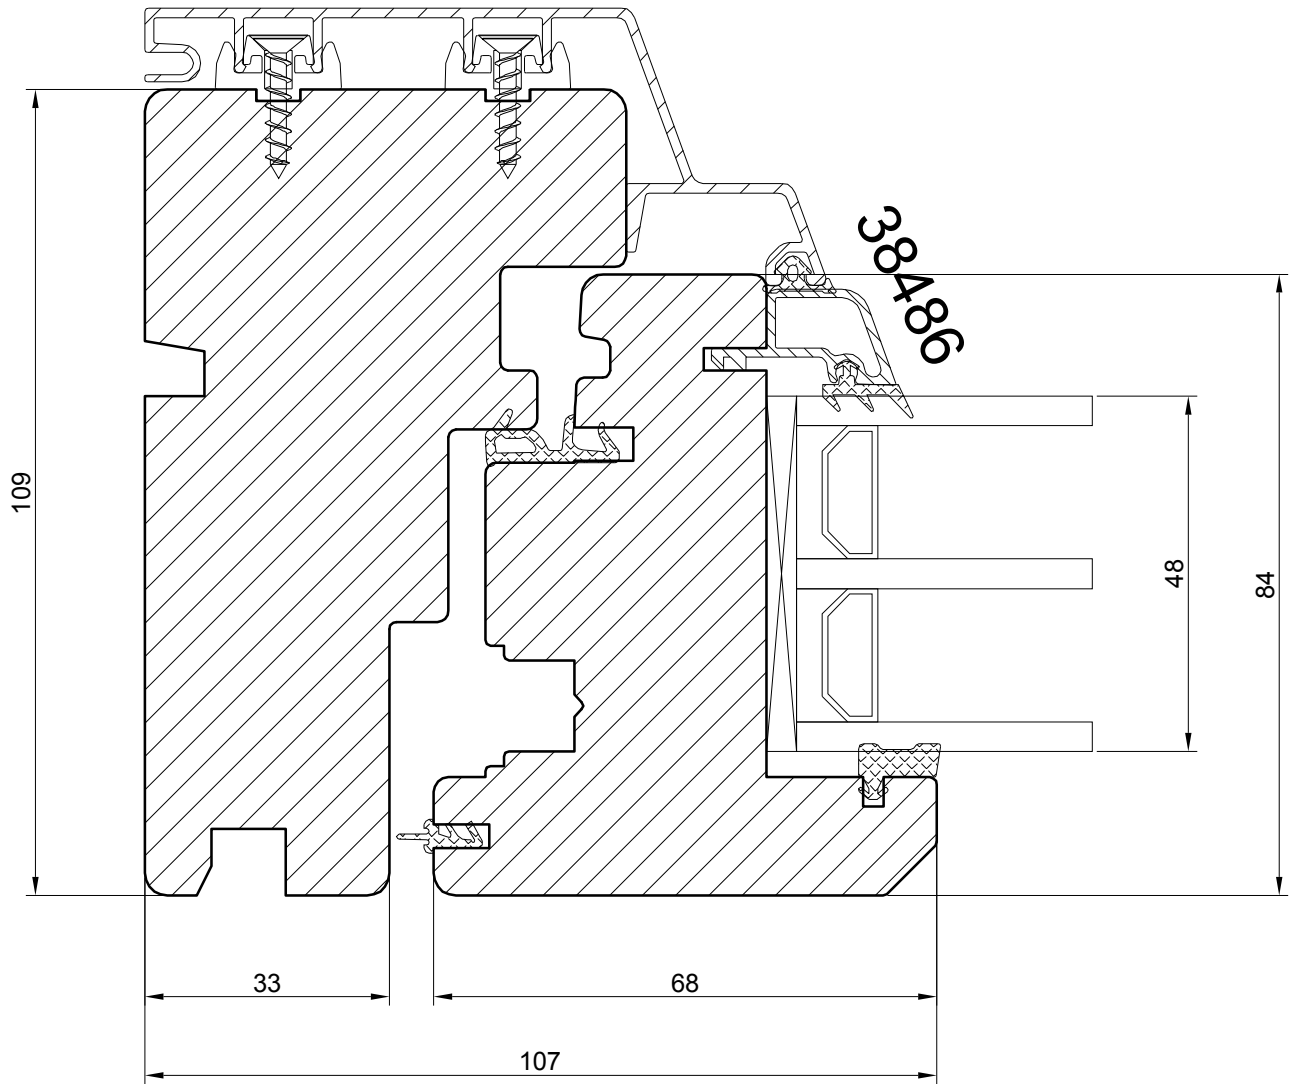

52602

TILT & TURN PASSIVE WINDOW (inward opening) with ALU CLAD

NORWOOD SP.ZO.O.

Ul. Rataja 6, Rusocin
83-031 Łęgowo
+48 692 22 00
biuro@norwood.pl

Description TTA N109 TILT & TURN WINDOW
JAMB SECTION (48 mm glass)

Revis.	Date	Size	1:1	Drw.	Date	02.01.2018
Verif.	Date	Drawing no.		TTA - 48 - se - 01