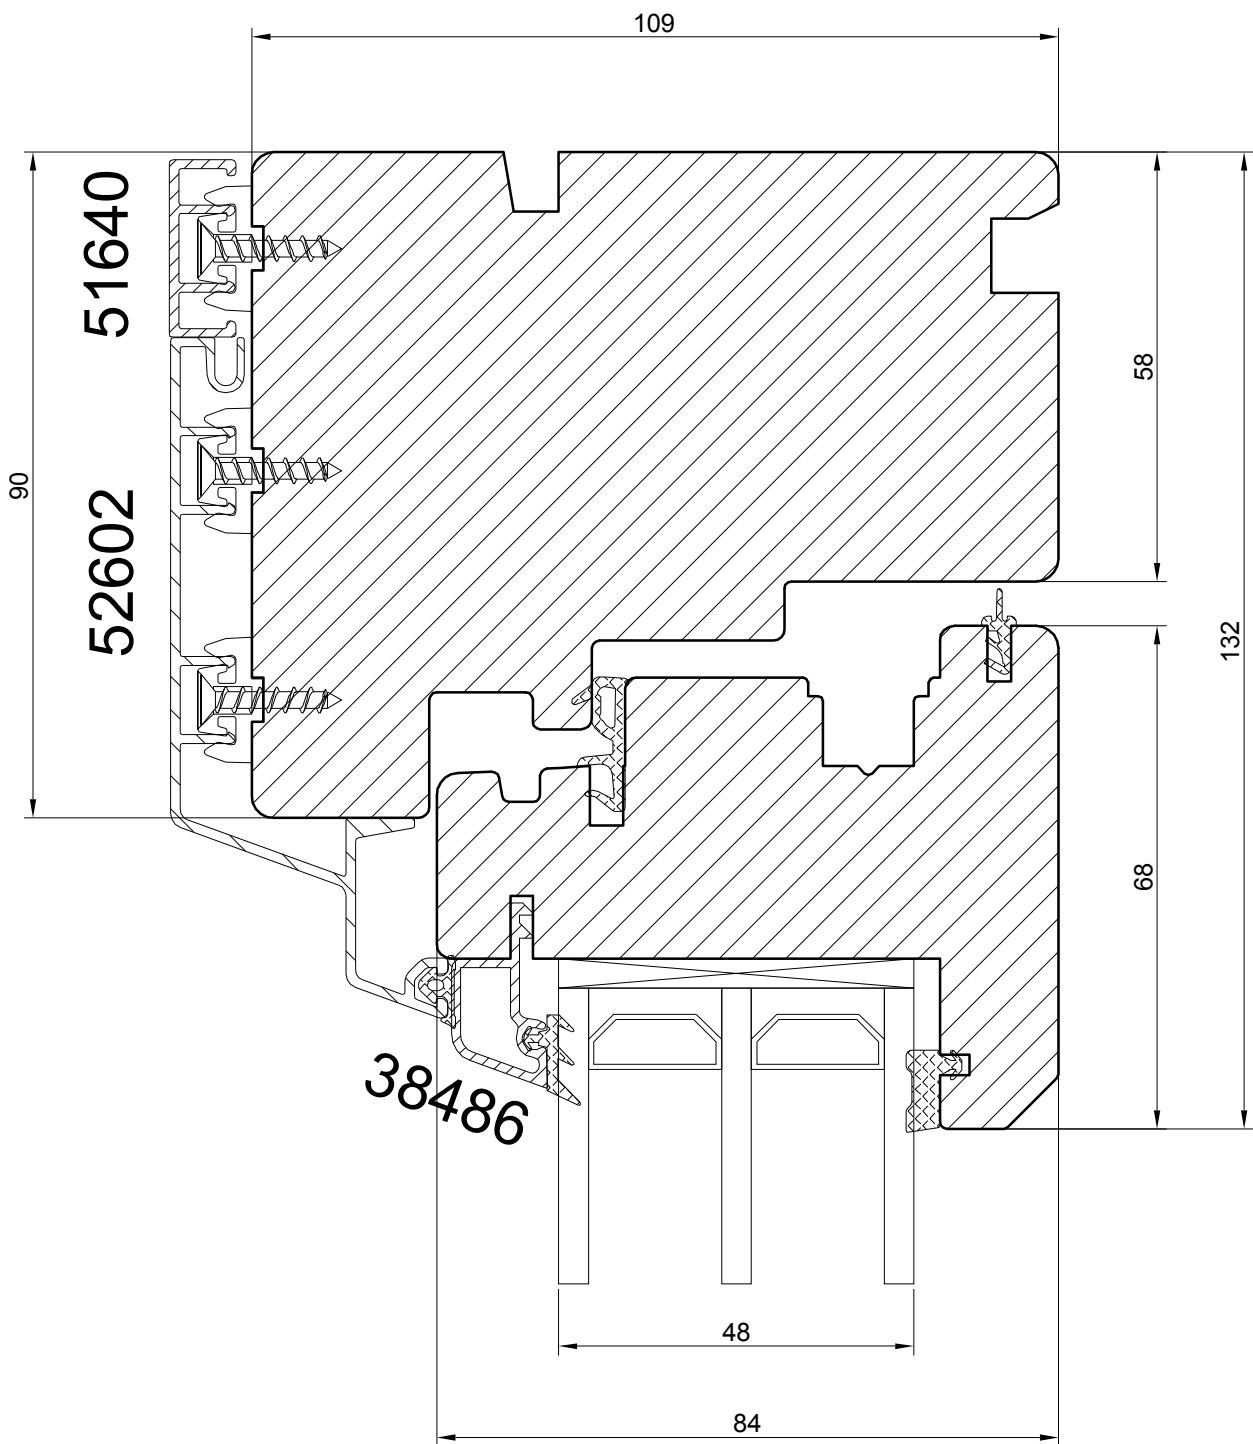

Description **TTA N109 TILT & TURN WINDOW  
HEAD SECTION (48 mm glass)**

Revis.	Date	Size	1:1	Drw.	Date	02.01.2018
Verif.	Date	Drawing no.	TTA - 48 - he - 01			

**TILT & TURN PASSIVE WINDOW ( inward opening ) with ALU CLAD**

**NORWOOD SP.ZO.O.**

Ul. Rataja 6, Rusocin  
83-031 Łęgowo  
+48 692 22 00  
biuro@norwood.pl

Description **TTA N109 TILT & TURN WINDOW  
HEAD SECTION 90 (24 mm glass)**

Revis.	Date	Size	1:1	Drw.	Date	02.01.2018
Verif.	Date	Drawing no.	TTA - 24 - he90 - 01			