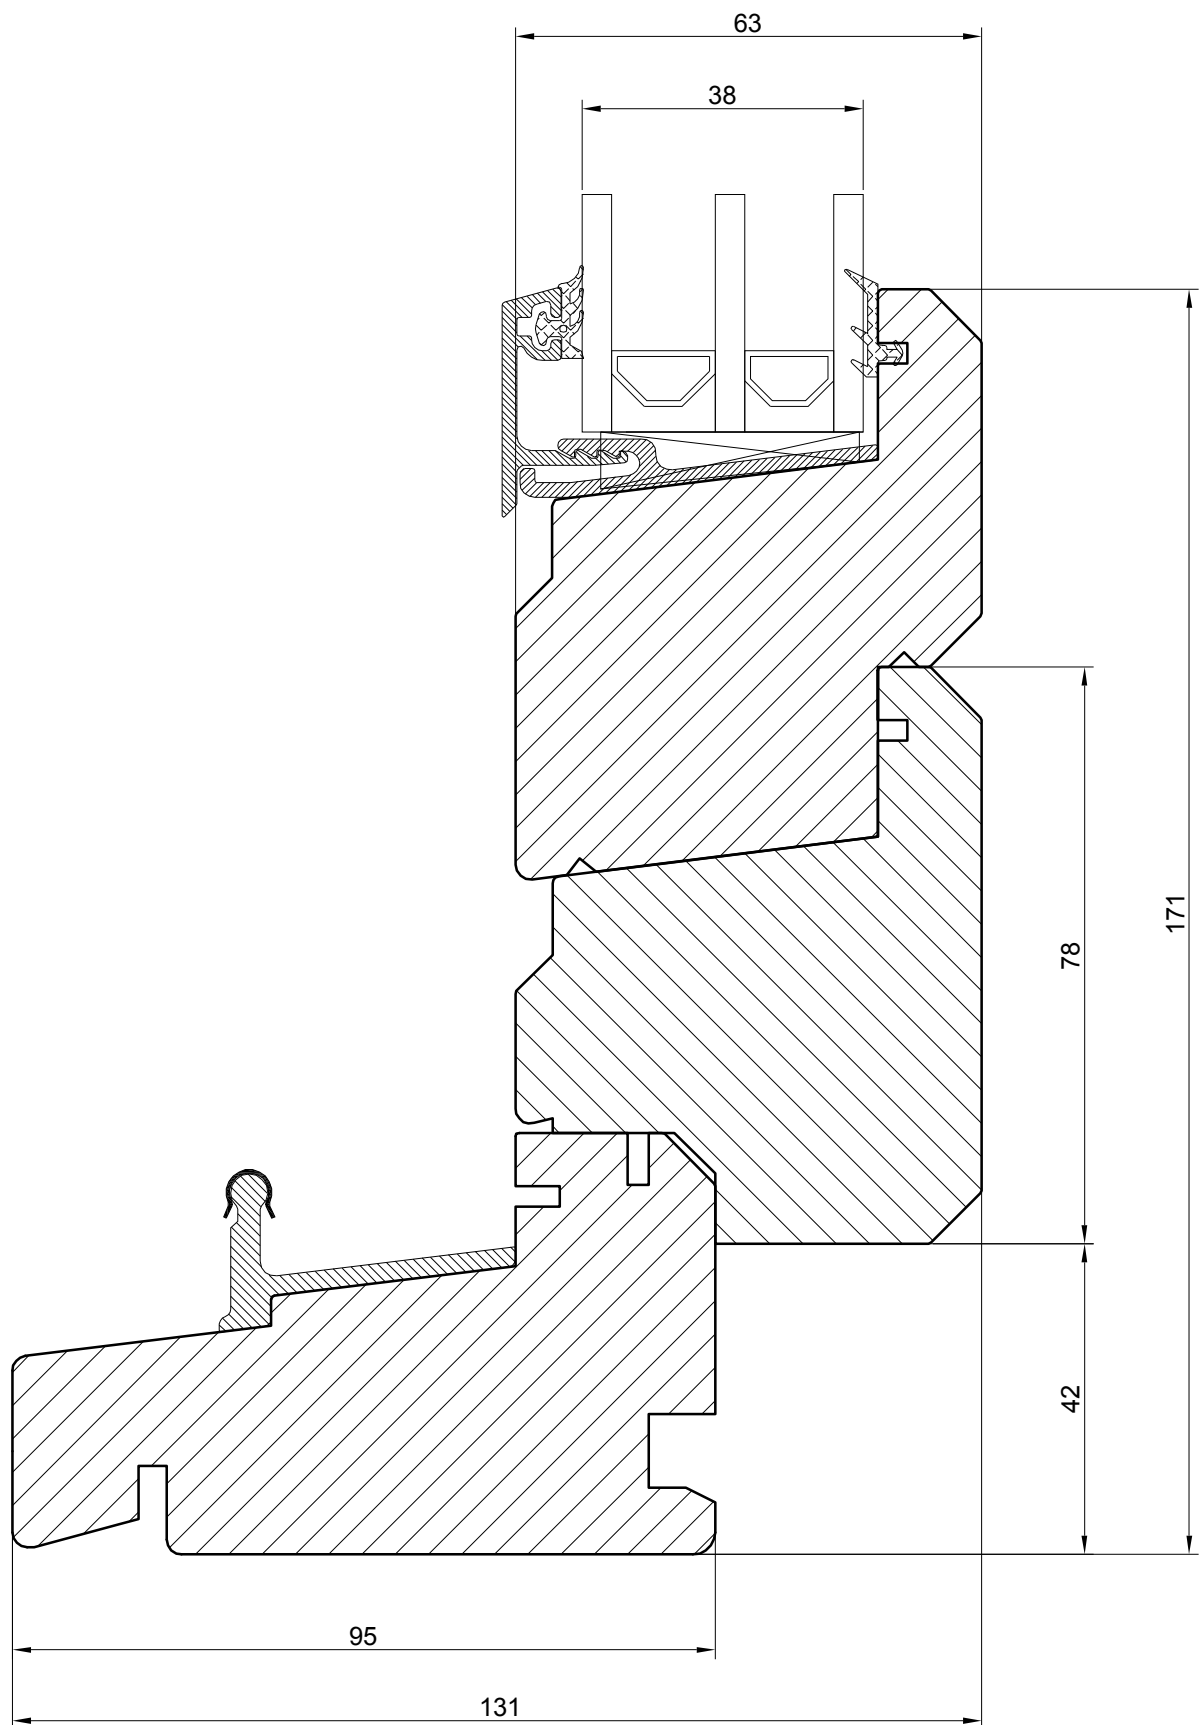

SLIDING DOORS

NORWOOD SP.ZO.O.

Ul. Rataja 6, Rusocin
83-031 Łęgowo
+48 692 22 00
biuro@norwood.pl

Description **SD N95 SLIDING DOORS**
HIGH THRESHOLD - fixed part (38 mm glass)

<i>Revis.</i>	<i>Date</i>	<i>Size</i> 1:1	<i>Drw.</i>	<i>Date</i> 02.01.2018
<i>Verif.</i>	<i>Date</i>	<i>Drawing no.</i> SD - 38 - tdh - f - 01