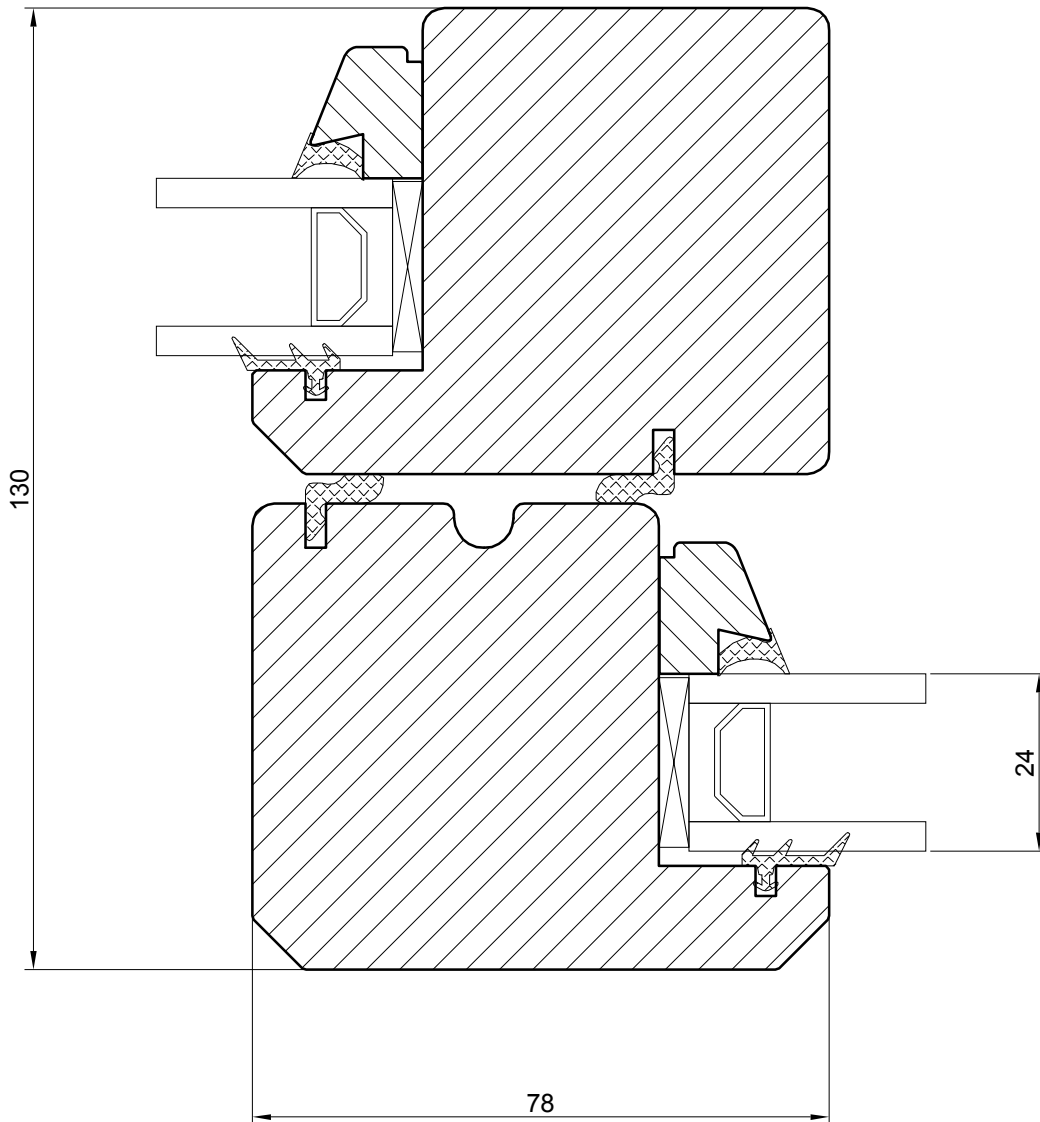

SLIDING DOORS

NORWOOD SP.ZO.O.

Ul. Rataja 6, Rusocin
83-031 Łęgowo
+48 692 22 00
biuro@norwood.pl

<i>Description</i>		SD N95 SLIDING DOORS			
		MIDDLE VIEW (24 mm glass)			
<i>Revis.</i>	<i>Date</i>	<i>Size</i>	<i>Drw.</i>	<i>Date</i>	
		1:1		02.01.2018	
<i>Verif.</i>	<i>Date</i>	<i>Drawing no.</i>			
		SD - 24 - md - 01