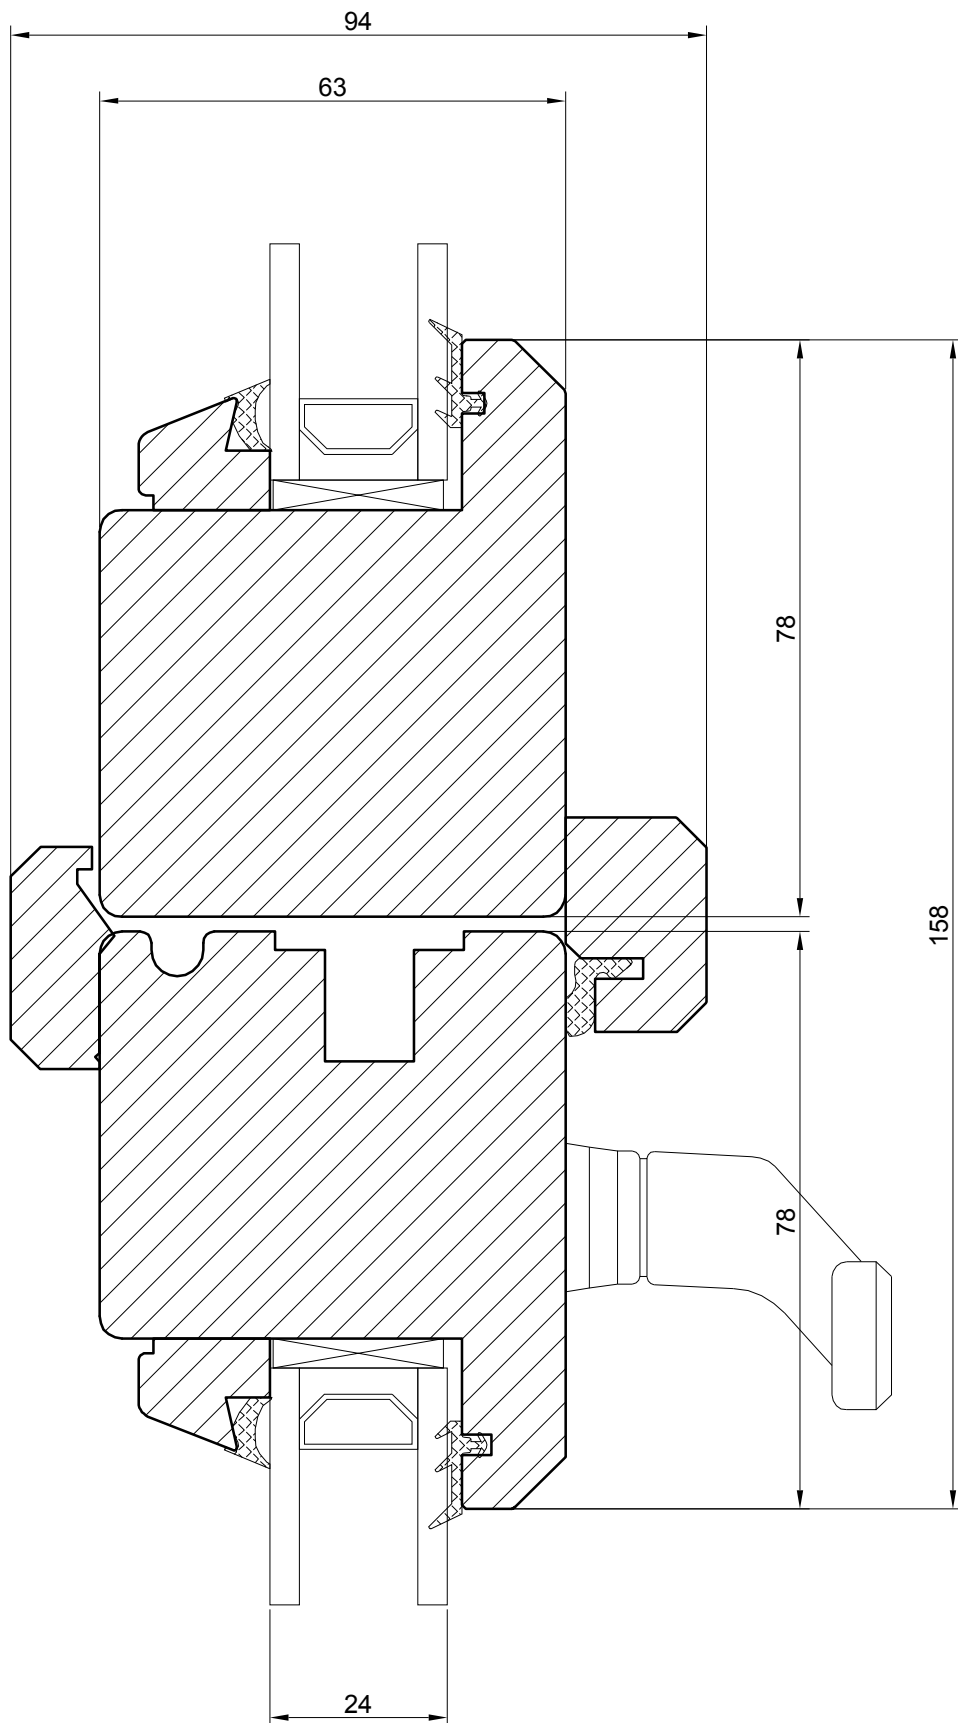

SLIDING DOORS

NORWOOD SP.ZO.O.

Ul. Rataja 6, Rusocin
83-031 Łęgowo
+48 692 22 00
biuro@norwood.pl

Description **SD N95 SLIDING DOORS**
MIDDLE VIEW - SD4 (24 mm glass)

<i>Revis.</i>	<i>Date</i>	<i>Size</i> 1:1	<i>Drw.</i>	<i>Date</i> 02.01.2018
<i>Verif.</i>	<i>Date</i>	<i>Drawing no.</i> SD4 - 24 - md - 01