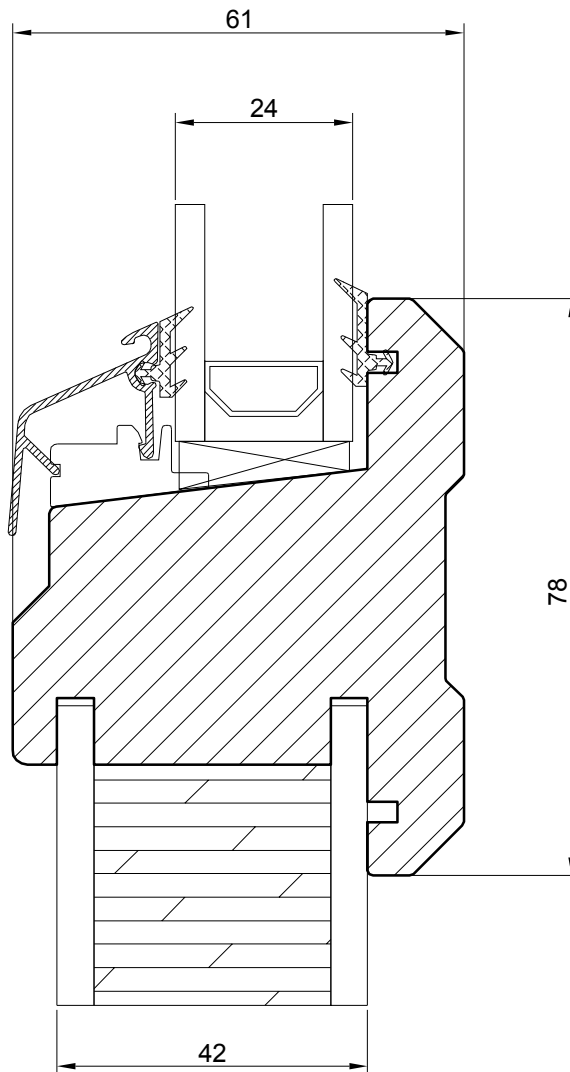

SLIDING DOORS

NORWOOD SP.ZO.O.

Ul. Rataja 6, Rusocin
83-031 Łęgowo
+48 692 22 00
biuro@norwood.pl

Description **SD N95 SLIDING DOORS**

HORIZONTAL BAR 58 (38 mm glass)

<i>Revis.</i>	<i>Date</i>	<i>Size</i> 1:1	<i>Drw.</i>	<i>Date</i> 02.01.2018
<i>Verif.</i>	<i>Date</i>	<i>Drawing no.</i> SD - 38 - hs58 - 01		

SLIDING DOORS

NORWOOD SP.ZO.O.

Ul. Rataja 6, Rusocin
83-031 Łęgowo
+48 692 22 00
biuro@norwood.pl

Description **SD N95 SLIDING DOORS**

HORIZONTAL BAR 78 over panel (24 mm glass)

<i>Revis.</i>	<i>Date</i>	<i>Size</i> 1:1	<i>Drw.</i>	<i>Date</i> 02.01.2018
<i>Verif.</i>	<i>Date</i>	<i>Drawing no.</i>	SD - 24/42p - mr - 01	