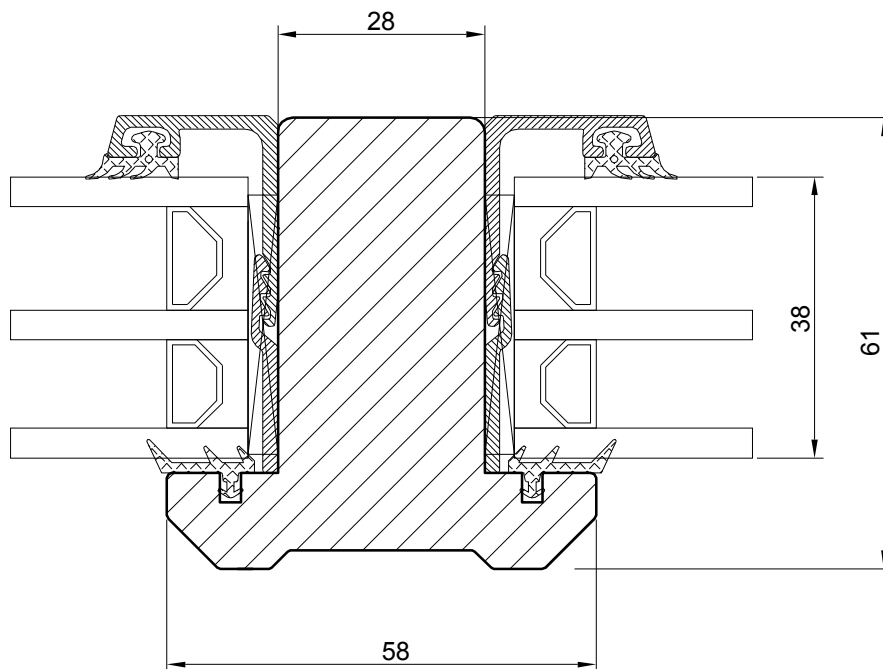

SLIDING DOORS

NORWOOD SP.ZO.O.

Ul. Rataja 6, Rusocin
83-031 Łęgowo
+48 692 22 00
biuro@norwood.pl

Description **SD N95 SLIDING DOORS**
VERTICAL BAR 58 (38 mm glass)

Revis.	Date	Size	1 : 1	Drw.	Date	02.01.2018
Verif.	Date	Drawing no.	SD - 38 - vs58 - 01