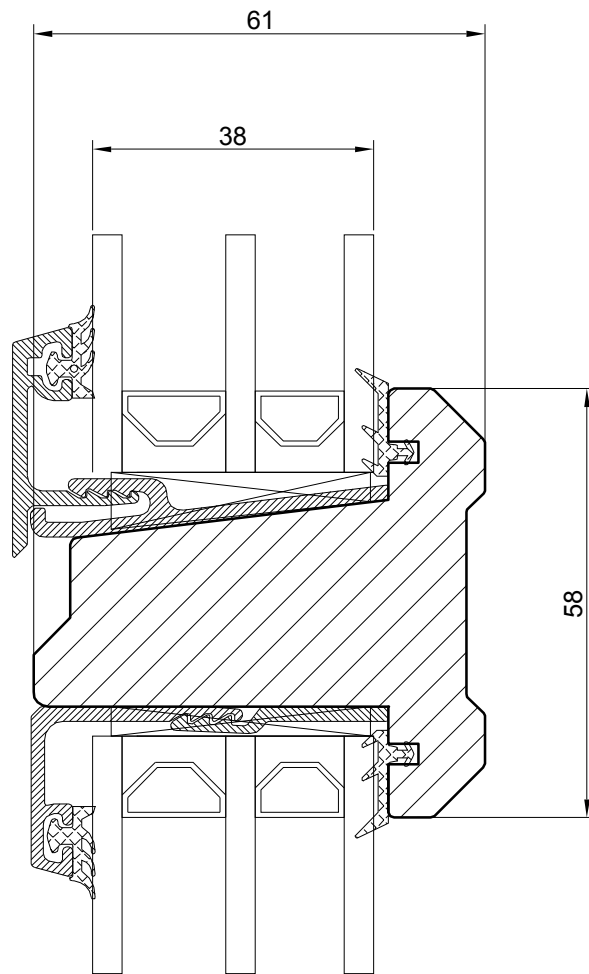

SLIDING DOORS

NORWOOD SP.ZO.O.

Ul. Rataja 6, Rusocin
83-031 Łęgowo
+48 692 22 00
biuro@norwood.pl

Description **SD N95 SLIDING DOORS**

HORIZONTAL BAR 68 (38 mm glass)

Revis.	Date	Size	1:1	Draw.	Date	02.01.2018
Verif.	Date	Drawing no.	SD - 38 - hs68 - 01			