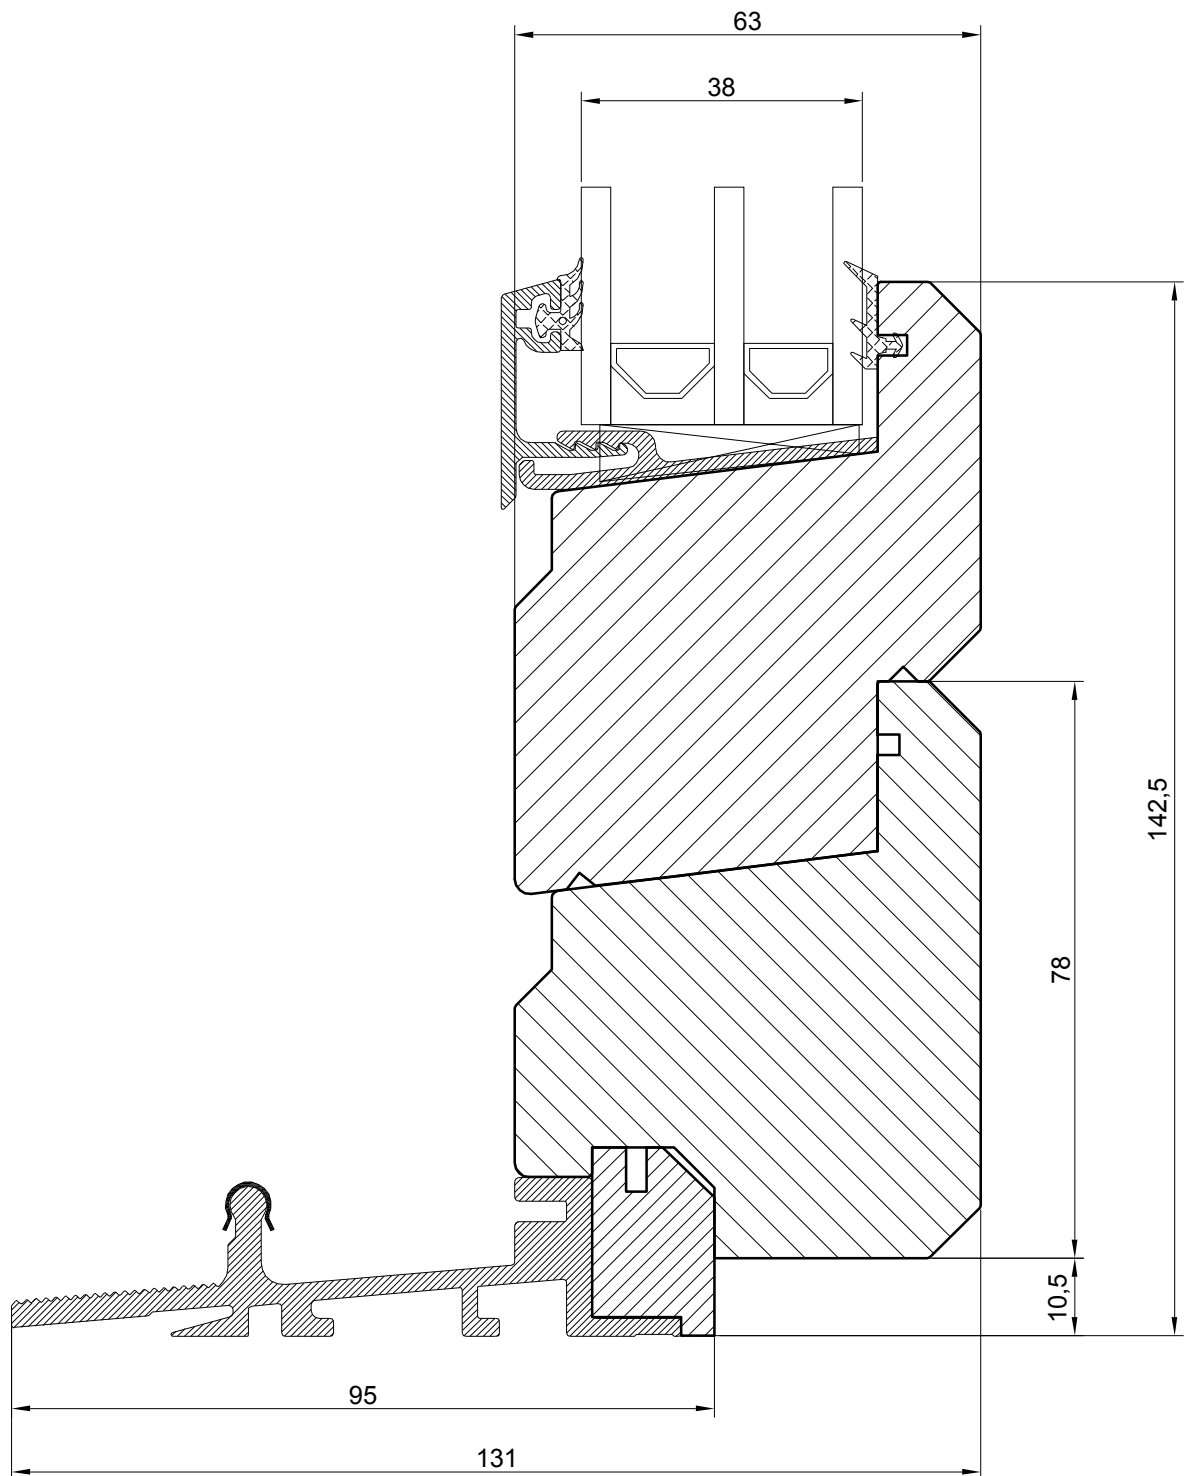

SLIDING DOORS

NORWOOD SP.ZO.O.

Ul. Rataja 6, Rusocin
83-031 Łęgowo
+48 692 22 00
biuro@norwood.pl

<i>Description</i>		SD N95 SLIDING DOORS			
		LOW ALU THRESHOLD - fixed part (38 mm glass)			
<i>Revis.</i>	<i>Date</i>	<i>Size</i>	<i>Drw.</i>	<i>Date</i>	
		1:1		02.01.2018	
<i>Verif.</i>	<i>Date</i>	<i>Drawing no.</i>			
		SD - 38 - tdl - f - 01