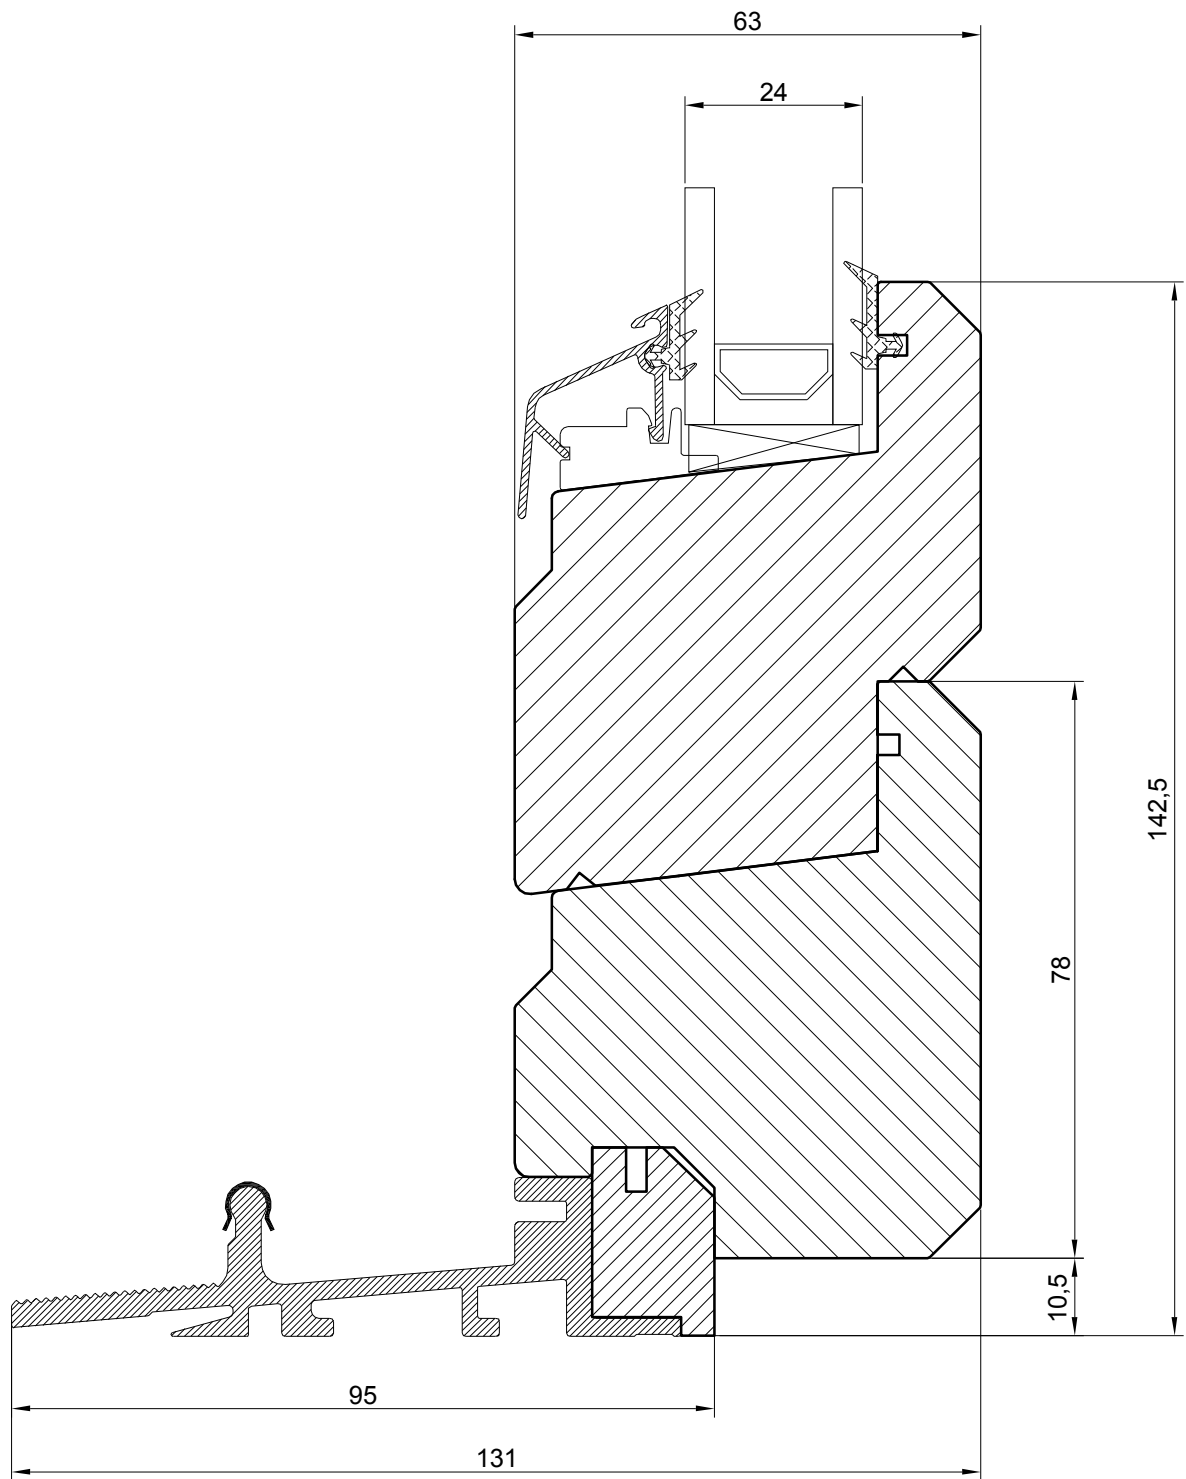

SLIDING DOORS

NORWOOD SP.ZO.O.

Ul. Rataja 6, Rusocin
83-031 Łęgowo
+48 692 22 00
biuro@norwood.pl

<i>Description</i>		SD N95 SLIDING DOORS			
		LOW ALU THRESHOLD - fixed part (24 mm glass)			
<i>Revis.</i>	<i>Date</i>	<i>Size</i>	<i>Drw.</i>	<i>Date</i>	
		1:1		02.01.2018	
<i>Verif.</i>	<i>Date</i>	<i>Drawing no.</i>			
		SD - 24 - tdl - f - 01