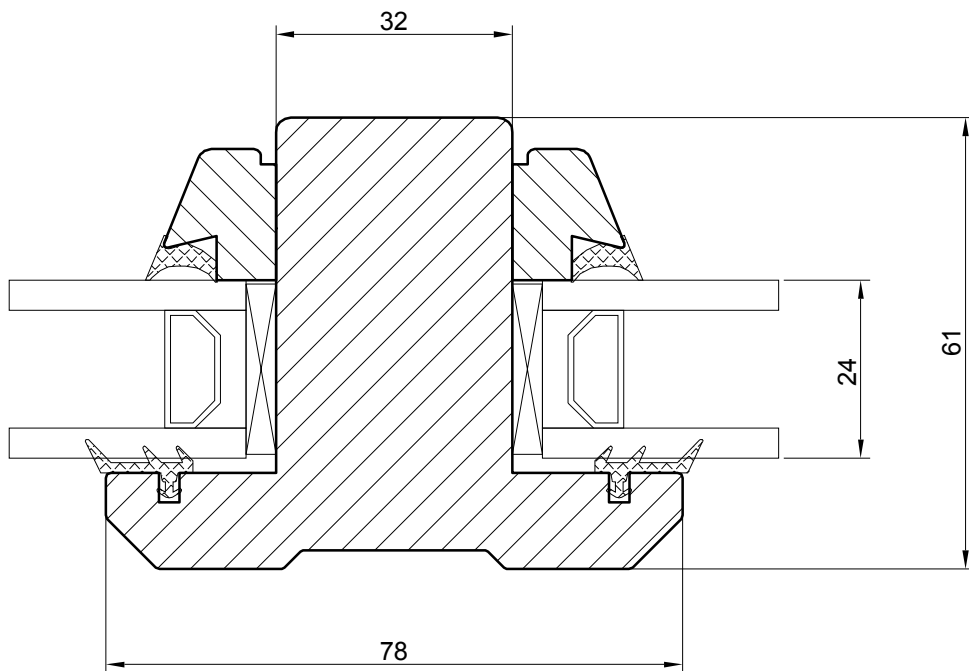

SLIDING DOORS

NORWOOD SP.ZO.O.

Ul. Rataja 6, Rusocin
83-031 Łęgowo
+48 692 22 00
biuro@norwood.pl

Description **SD N95 SLIDING DOORS**
VERTICAL BAR 78 (24 mm glass)

<i>Revis.</i>	<i>Date</i>	<i>Size</i> 1:1	<i>Drw.</i>	<i>Date</i> 02.01.2018
<i>Verif.</i>	<i>Date</i>	<i>Drawing no.</i> SD - 24 - vs78 - 01