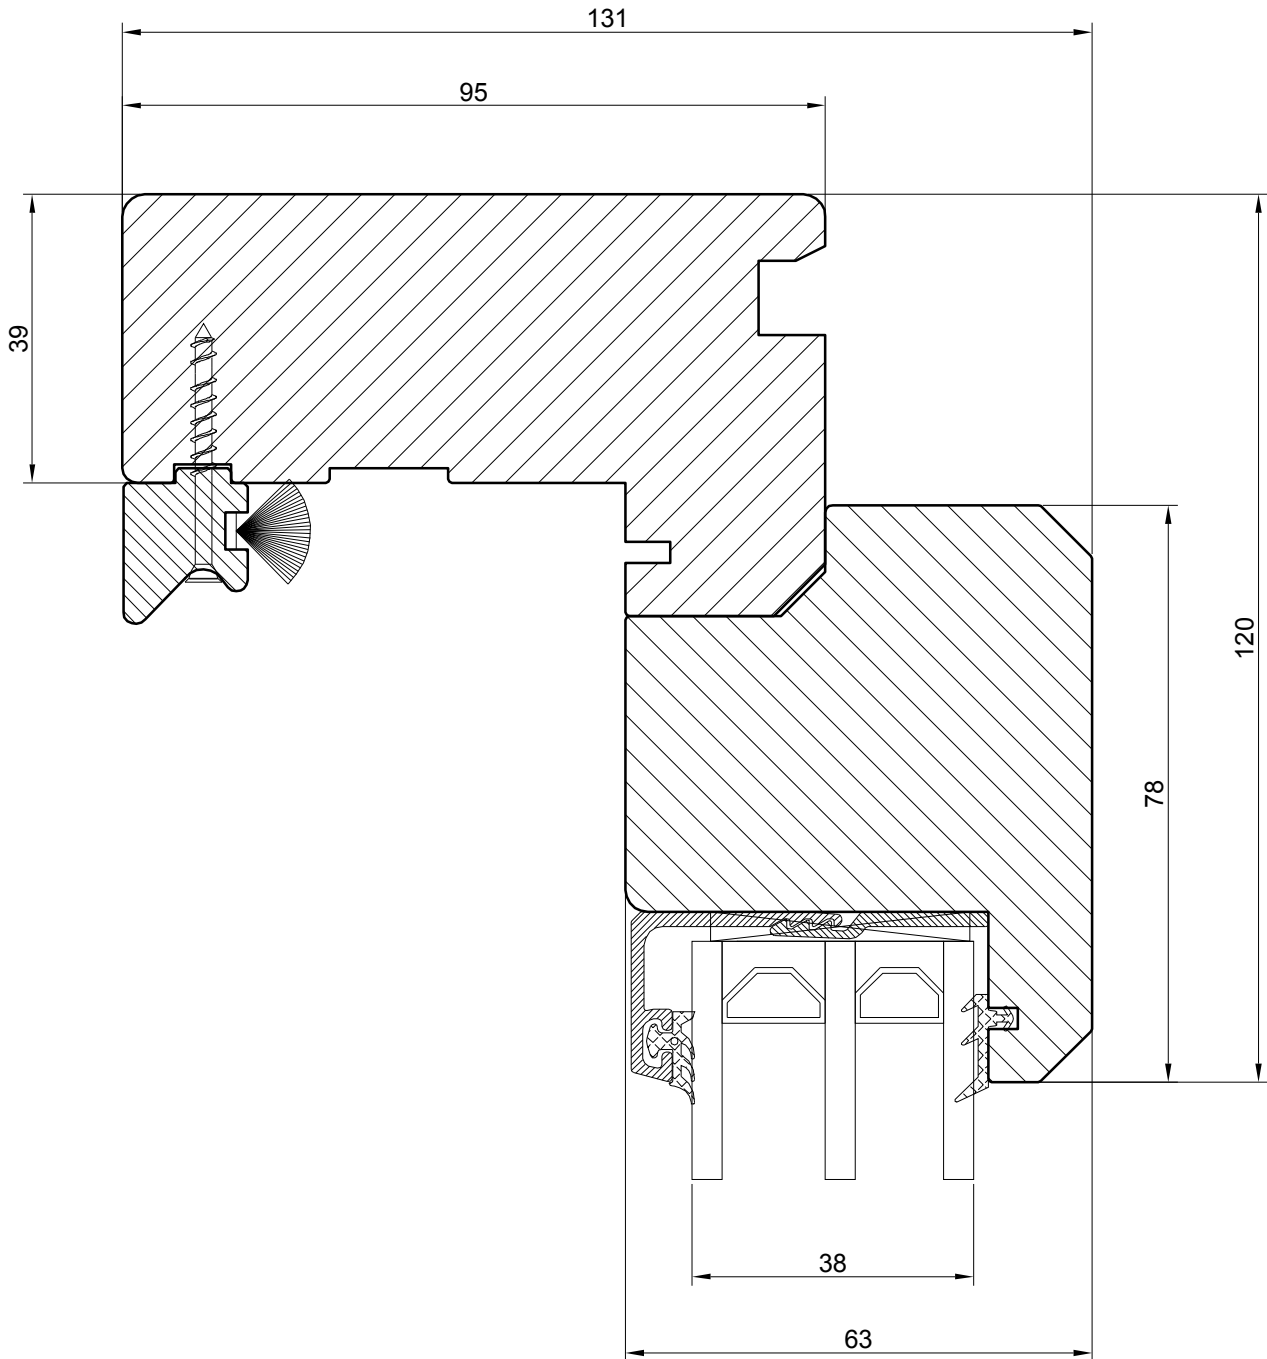

SLIDING DOORS

NORWOOD SP.ZO.O.

Ul. Rataja 6, Rusocin
83-031 Łęgowo
+48 692 22 00
biuro@norwood.pl

Description **SD N95 SLIDING DOORS**
HEAD SECTION - fixed part (24 mm glass)

Revis.	Date	Size	1:1	Drw.	Date	02.01.2018
Verif.	Date	Drawing no.	SD - 24 - he - f - 01			

SLIDING DOORS

NORWOOD SP.ZO.O.

Ul. Rataja 6, Rusocin
83-031 Łęgowo
+48 692 22 00
biuro@norwood.pl

Description **SD N95 SLIDING DOORS**
HEAD SECTION - fixed part (38 mm glass)

Revis.	Date	Size	1:1	Drw.	Date	02.01.2018
Verif.	Date	Drawing no.	SD - 38 - he - f - 01			