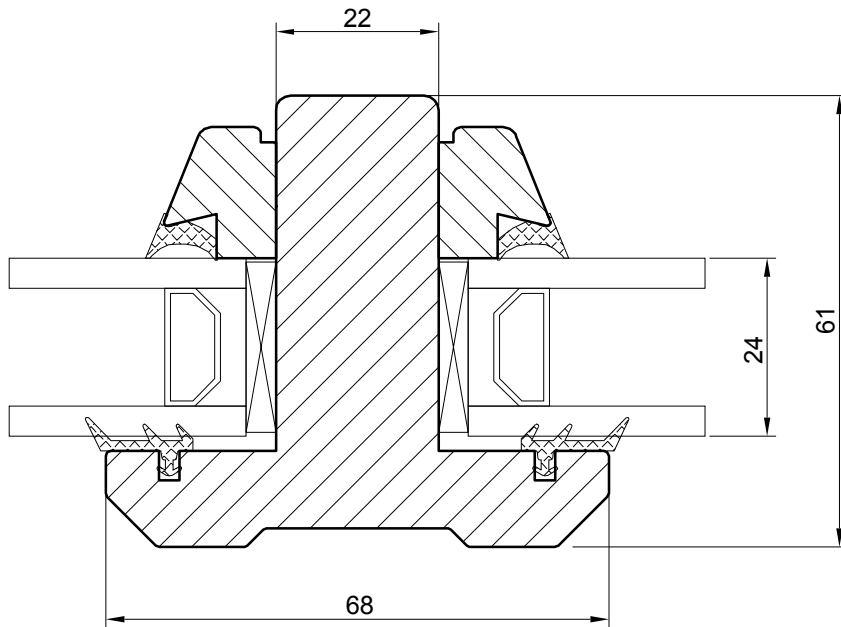

SLIDING DOORS

NORWOOD SP.ZO.O.

Ul. Rataja 6, Rusocin
83-031 Łęgowo
+48 692 22 00
biuro@norwood.pl

Description **SD N95 SLIDING DOORS**
VERTICAL BAR 68 (24 mm glass)

<i>Revis.</i>	<i>Date</i>	<i>Size</i> 1:1	<i>Drw.</i>	<i>Date</i> 02.01.2018
<i>Verif.</i>	<i>Date</i>	<i>Drawing no.</i> SD - 24 - vs68 - 01