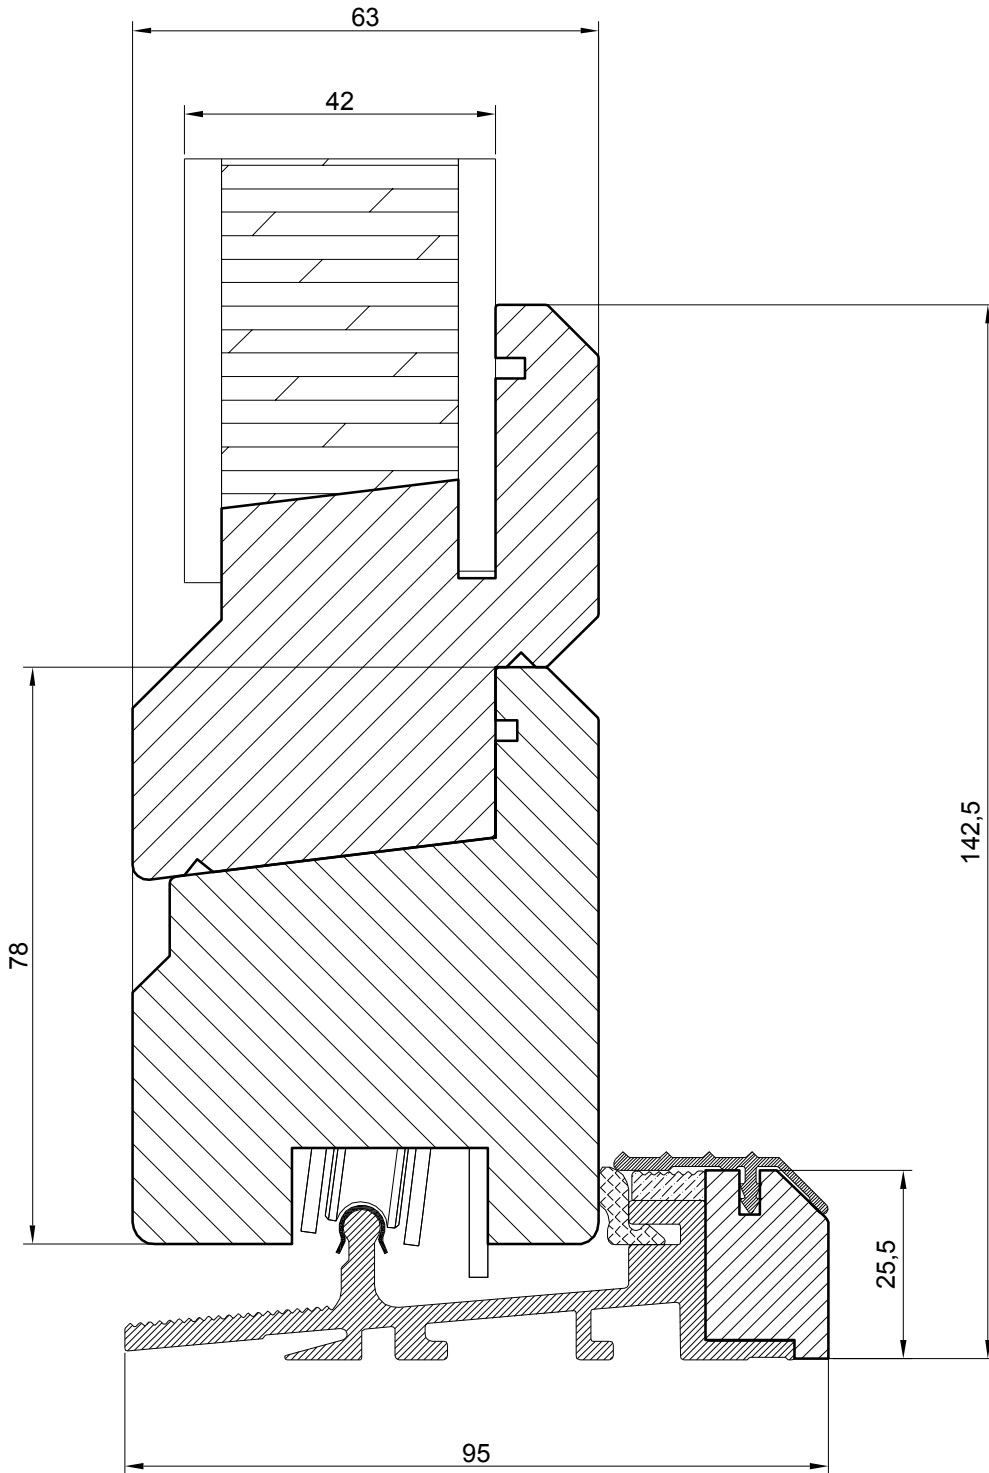

SLIDING DOORS

NORWOOD SP.ZO.O.

Ul. Rataja 6, Rusocin
83-031 Łęgowo
+48 692 22 00
biuro@norwood.pl

<i>Description</i>		SD N95 SLIDING DOORS			
		LOW ALU THRESHOLD - sliding part (42 mm panel)			
<i>Revis.</i>	<i>Date</i>	<i>Size</i>	<i>Draw.</i>	<i>Date</i>	
		1:1		02.01.2018	
<i>Verif.</i>	<i>Date</i>	<i>Drawing no.</i>			
		SD - 42p - tdl - s - 01