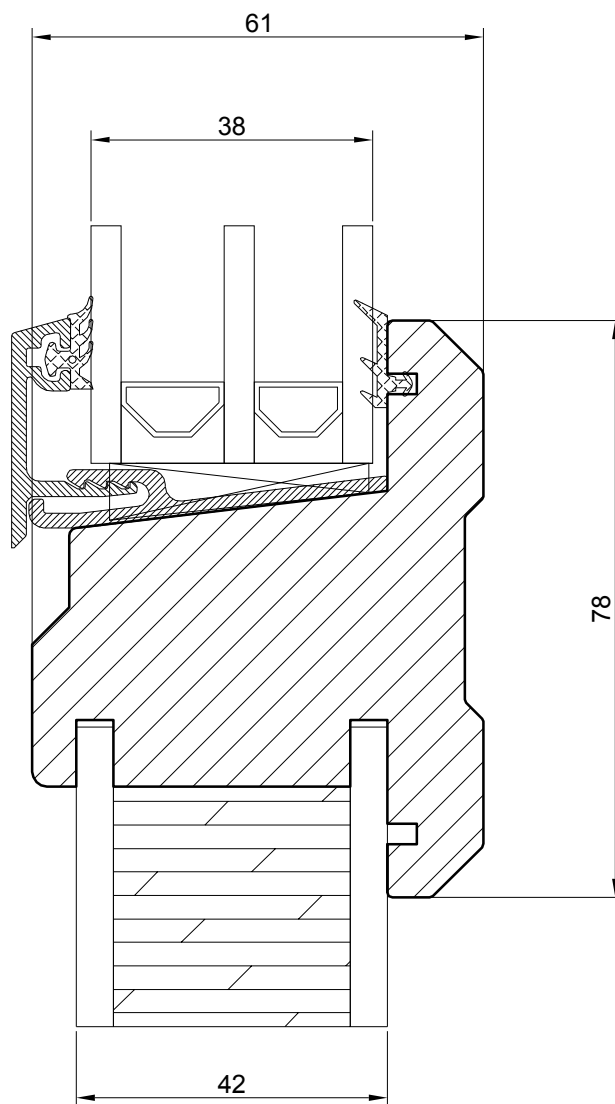

SLIDING DOORS

NORWOOD SP.ZO.O.

Ul. Rataja 6, Rusocin
83-031 Łęgowo
+48 692 22 00
biuro@norwood.pl

Description **SD N95 SLIDING DOORS**

HORIZONTAL BAR 78 over panel (24 mm glass)

<i>Revis.</i>	<i>Date</i>	<i>Size</i> 1:1	<i>Drw.</i>	<i>Date</i> 02.01.2018
<i>Verif.</i>	<i>Date</i>	<i>Drawing no.</i>	SD - 24/42p - mr - 01	

NORWOOD SP.ZO.O.

Ul. Rataja 6, Rusocin
83-031 Łęgowo
+48 692 22 00
biuro@norwood.pl

Description **SD N95 SLIDING DOORS**

HORIZONTAL BAR 78 over panel (38 mm glass)

Revis.	Date	Size	1:1	Drw.	Date	02.01.2018
Verif.	Date	Drawing no.	SD - 38/42p - mr - 01			