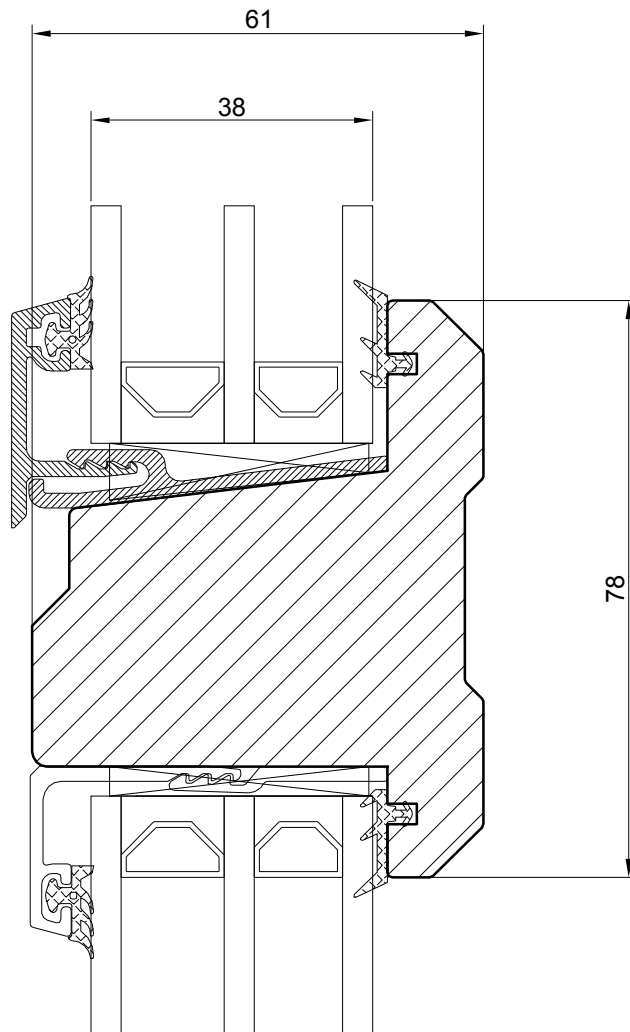

NORWOOD SP.ZO.O.

Ul. Rataja 6, Rusocin
83-031 Łęgowo
+48 692 22 00
biuro@norwood.pl

Description **SD N95 SLIDING DOORS**
VERTICAL BAR 78 (38 mm glass)

Revis.	Date	Size	1:1	Drw.	Date	02.01.2018
Verif.	Date	Drawing no.	SD - 38 - hs78 - 01