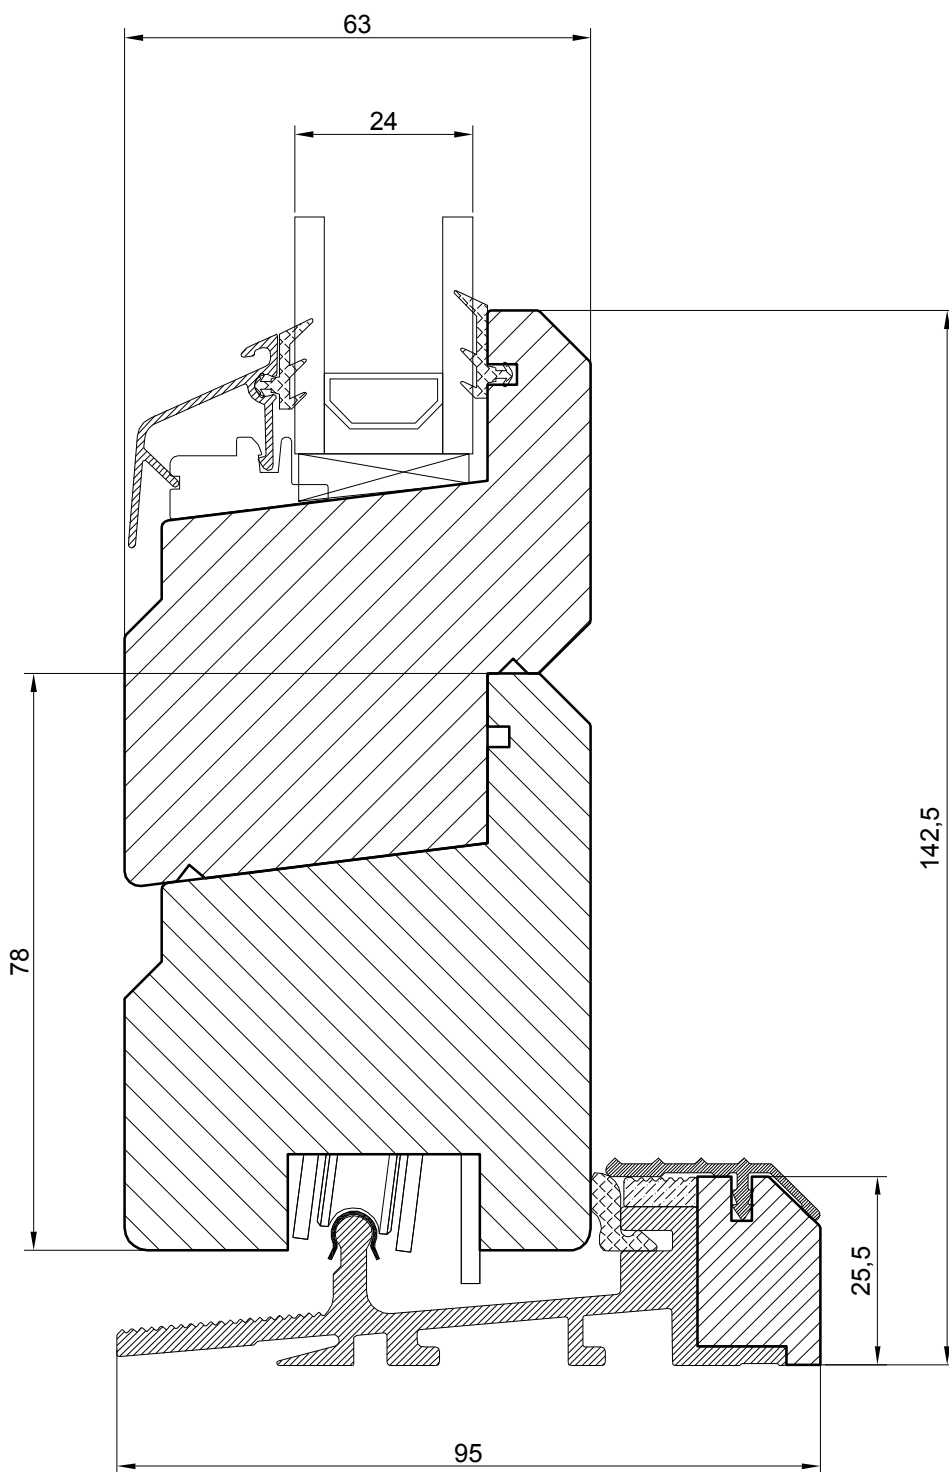

SLIDING DOORS

NORWOOD SP.ZO.O.

Ul. Rataja 6, Rusocin
83-031 Łęgowo
+48 692 22 00
biuro@norwood.pl

<i>Description</i>		SD N95 SLIDING DOORS			
		LOW ALU THRESHOLD - sliding part (24 mm glass)			
<i>Revis.</i>	<i>Date</i>	<i>Size</i>	<i>Drw.</i>	<i>Date</i>	
		1:1		02.01.2018	
<i>Verif.</i>	<i>Date</i>	<i>Drawing no.</i>			
		SD - 24 - tdl - s - 01