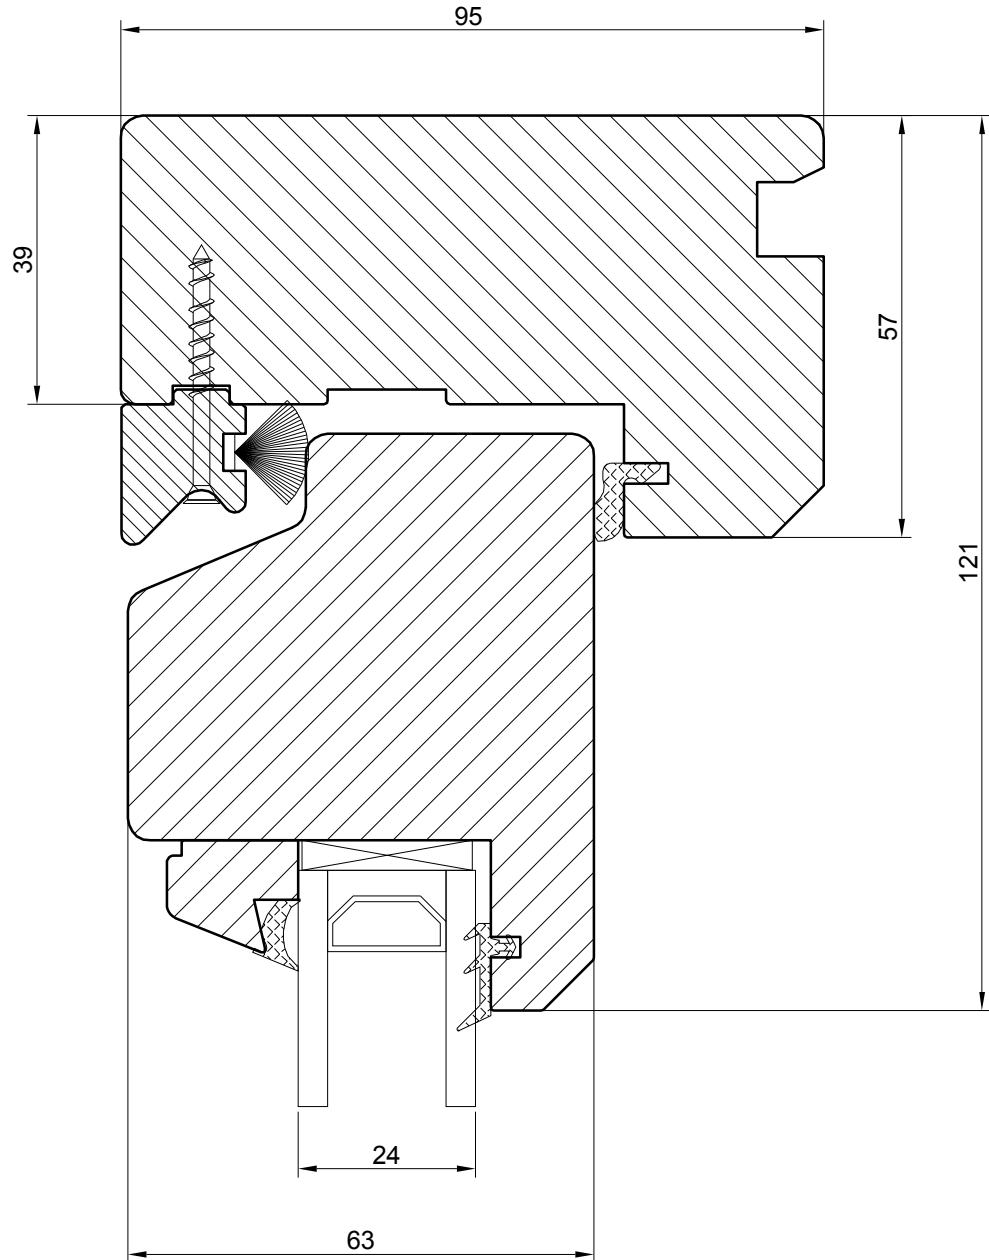

SLIDING DOORS

NORWOOD SP.ZO.O.

Ul. Rataja 6, Rusocin
83-031 Łęgowo
+48 692 22 00
biuro@norwood.pl

Description **SD N95 SLIDING DOORS**
HEAD SECTION - fixed part (24 mm glass)

Revis.	Date	Size	1:1	Drw.	Date	02.01.2018
Verif.	Date	Drawing no.	SD - 24 - he - f - 01			

SLIDING DOORS

NORWOOD SP.ZO.O.

Ul. Rataja 6, Rusocin
83-031 Łęgowo
+48 692 22 00
biuro@norwood.pl

Description **SD N95 SLIDING DOORS**
HEAD SECTION - fixed part (38 mm glass)

Revis.	Date	Size	1:1	Drw.	Date	02.01.2018
Verif.	Date	Drawing no.	SD - 38 - he - f - 01			