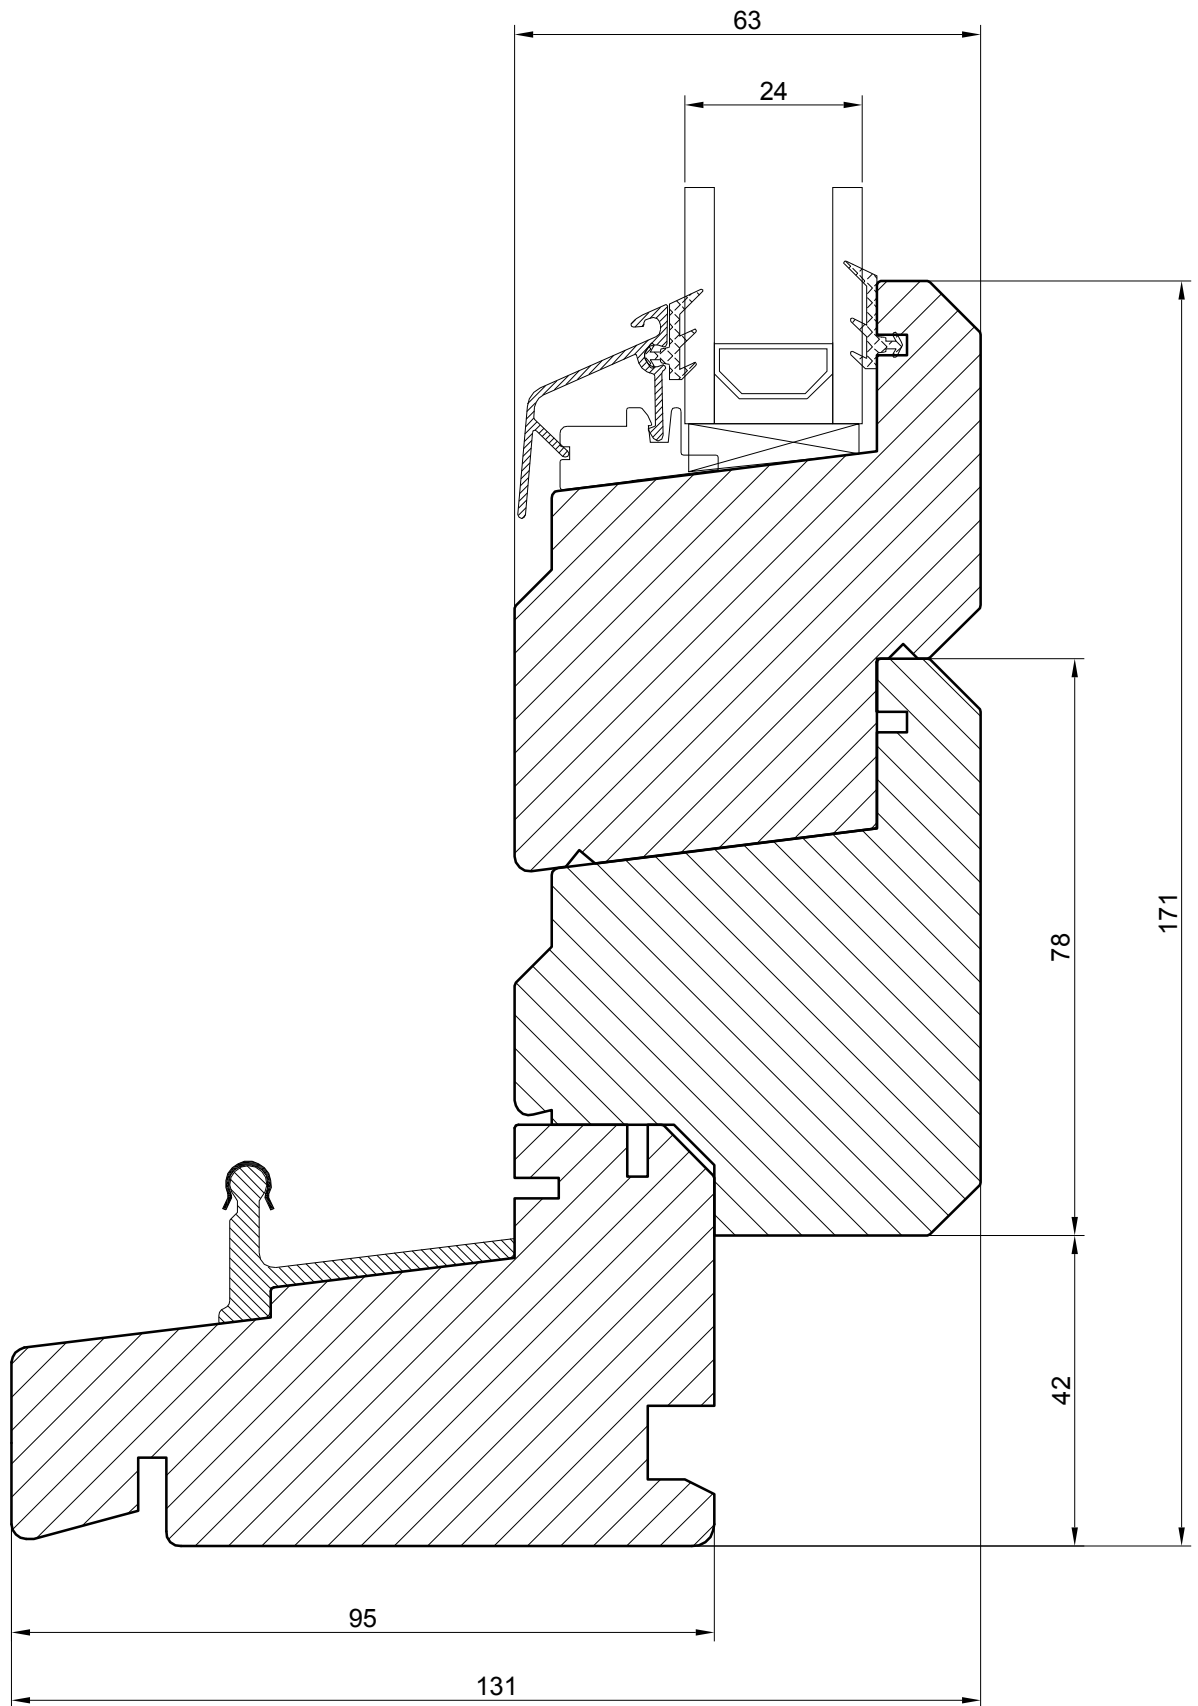

SLIDING DOORS

NORWOOD SP.ZO.O.

Ul. Rataja 6, Rusocin
83-031 Łęgowo
+48 692 22 00
biuro@norwood.pl

<i>Description</i>		SD N95 SLIDING DOORS			
		HIGH THRESHOLD - fixed part (24 mm glass)			
<i>Revis.</i>	<i>Date</i>	<i>Size</i>	<i>Drw.</i>	<i>Date</i>	
		1:1		02.01.2018	
<i>Verif.</i>	<i>Date</i>	<i>Drawing no.</i>			
		SD - 24 - tdh - f - 01