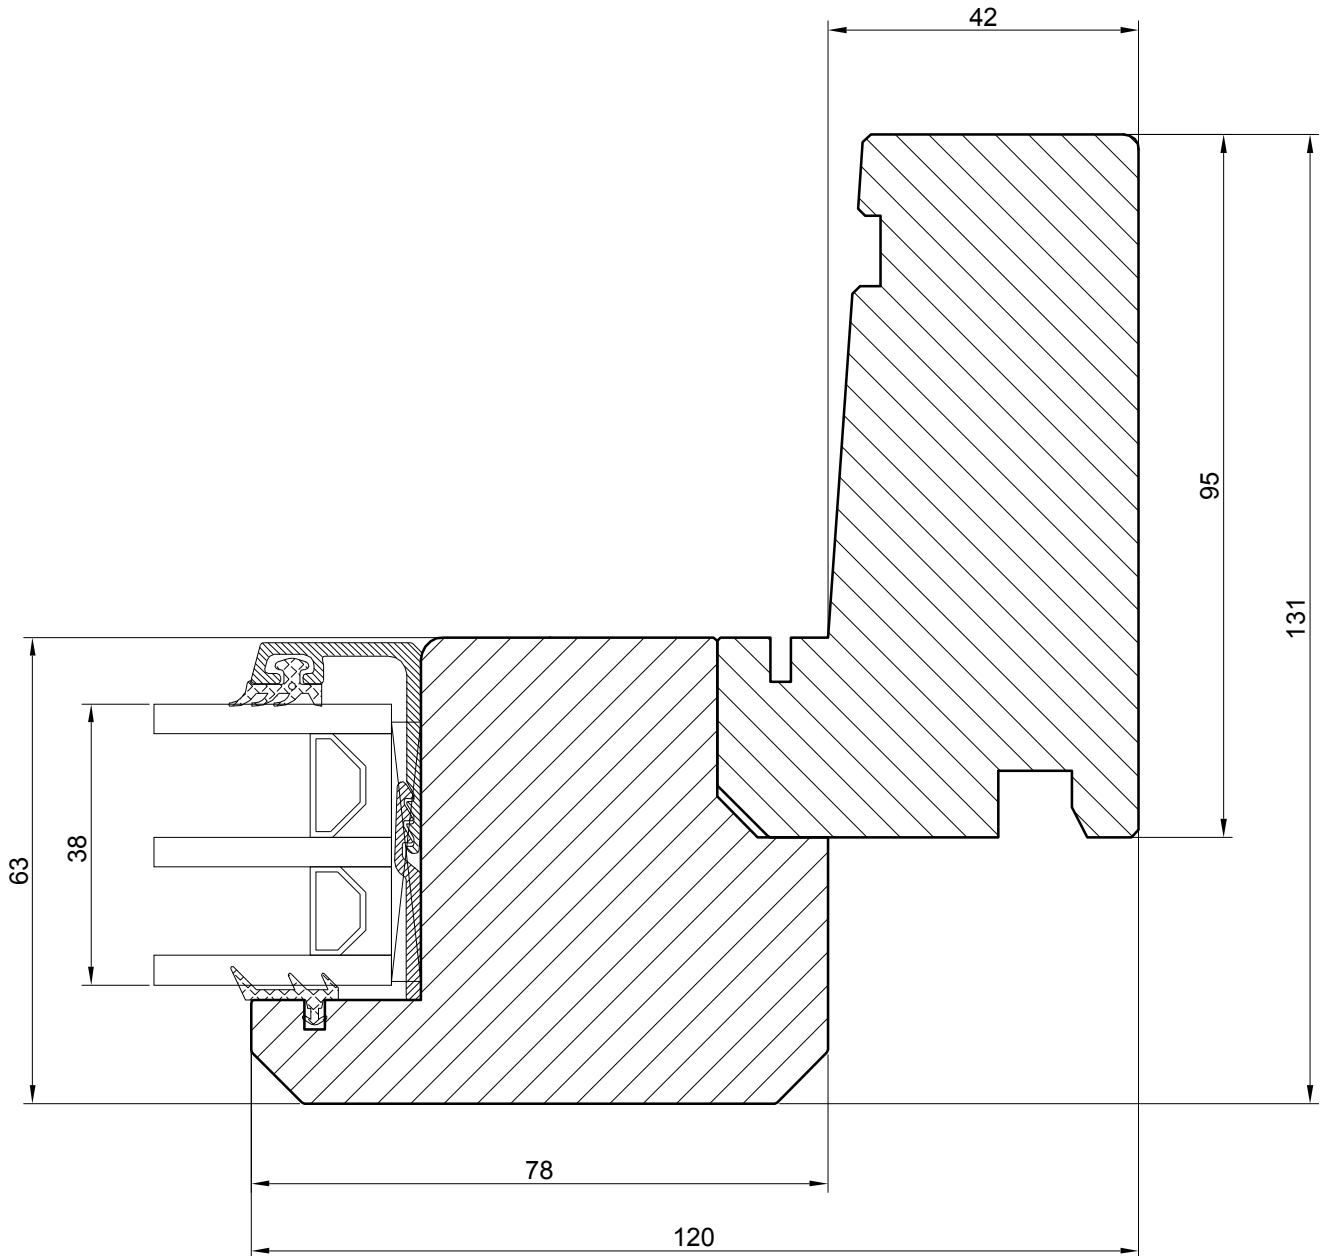

SLIDING DOORS

NORWOOD SP.ZO.O.

Ul. Rataja 6, Rusocin
83-031 Łęgowo
+48 692 22 00
biuro@norwood.pl

Description **SD N95 SLIDING DOORS**
JAMB SECTION - fixed part (38 mm glass)

<i>Revis.</i>	<i>Date</i>	<i>Size</i> 1:1	<i>Drw.</i>	<i>Date</i> 02.01.2018
<i>Verif.</i>	<i>Date</i>	<i>Drawing no.</i> SD - 38 - se - f - 01