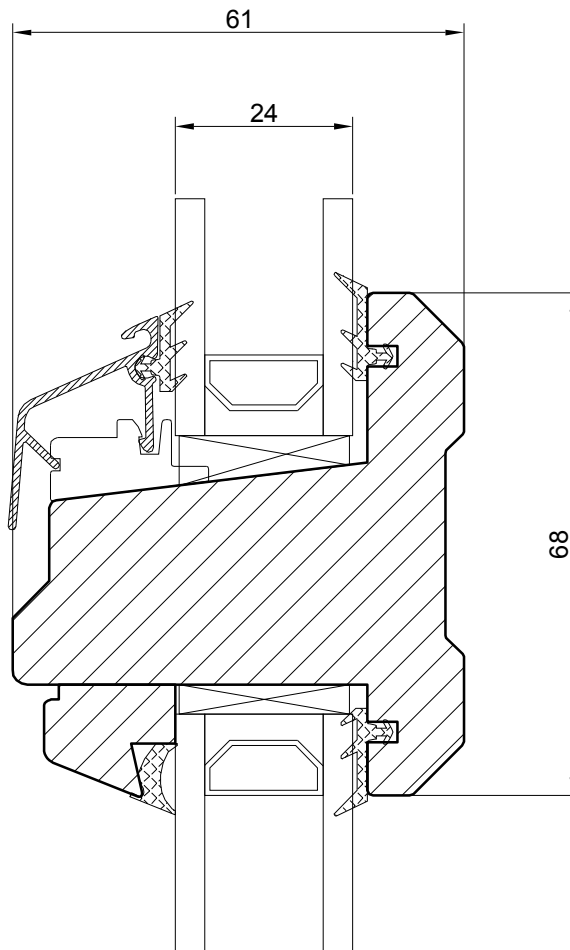

SLIDING DOORS

NORWOOD SP.ZO.O.

Ul. Rataja 6, Rusocin
83-031 Łęgowo
+48 692 22 00
biuro@norwood.pl

<i>Description</i>		SD N95 SLIDING DOORS			
		HORIZONTAL BAR 68 (24 mm glass)			
<i>Revis.</i>	<i>Date</i>	<i>Size</i>	<i>Drw.</i>	<i>Date</i>	
		1 : 1		02.01.2018	
<i>Verif.</i>	<i>Date</i>	<i>Drawing no.</i>			
		SD - 24 - hs68 - 01