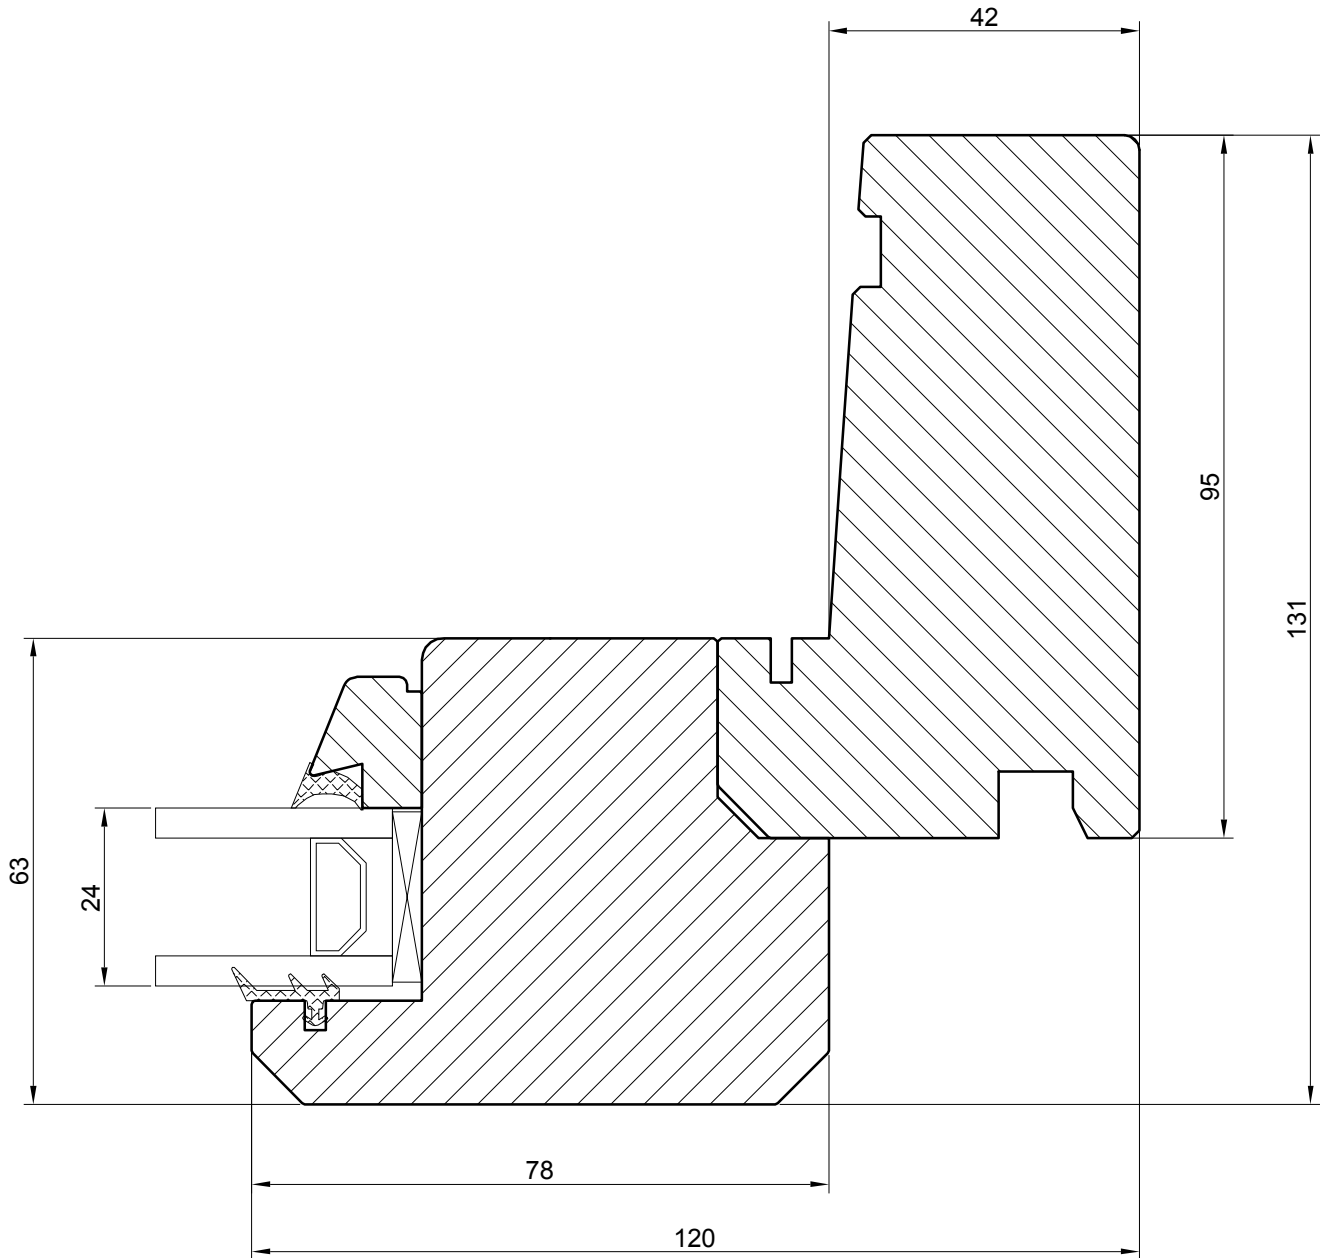

SLIDING DOORS

NORWOOD SP.ZO.O.

Ul. Rataja 6, Rusocin
83-031 Łęgowo
+48 692 22 00
biuro@norwood.pl

<i>Description</i>		SD N95 SLIDING DOORS		
		HEAD SECTION - sliding part (24 mm glass)		
<i>Revis.</i>	<i>Date</i>	<i>Size</i>	<i>Drw.</i>	<i>Date</i>
		1:1		02.01.2018
<i>Verif.</i>	<i>Date</i>	<i>Drawing no.</i>		
		SD - 24 - he - s - 01		

SLIDING DOORS

NORWOOD SP.ZO.O.

Ul. Rataja 6, Rusocin
83-031 Łęgowo
+48 692 22 00
biuro@norwood.pl

Description **SD N95 SLIDING DOORS**
HEAD SECTION - sliding part (38 mm glass)

Revis.	Date	Size	1 : 1	Drw.	Date	02.01.2018
Verif.	Date	Drawing no.	SD - 38 - he - s - 01			