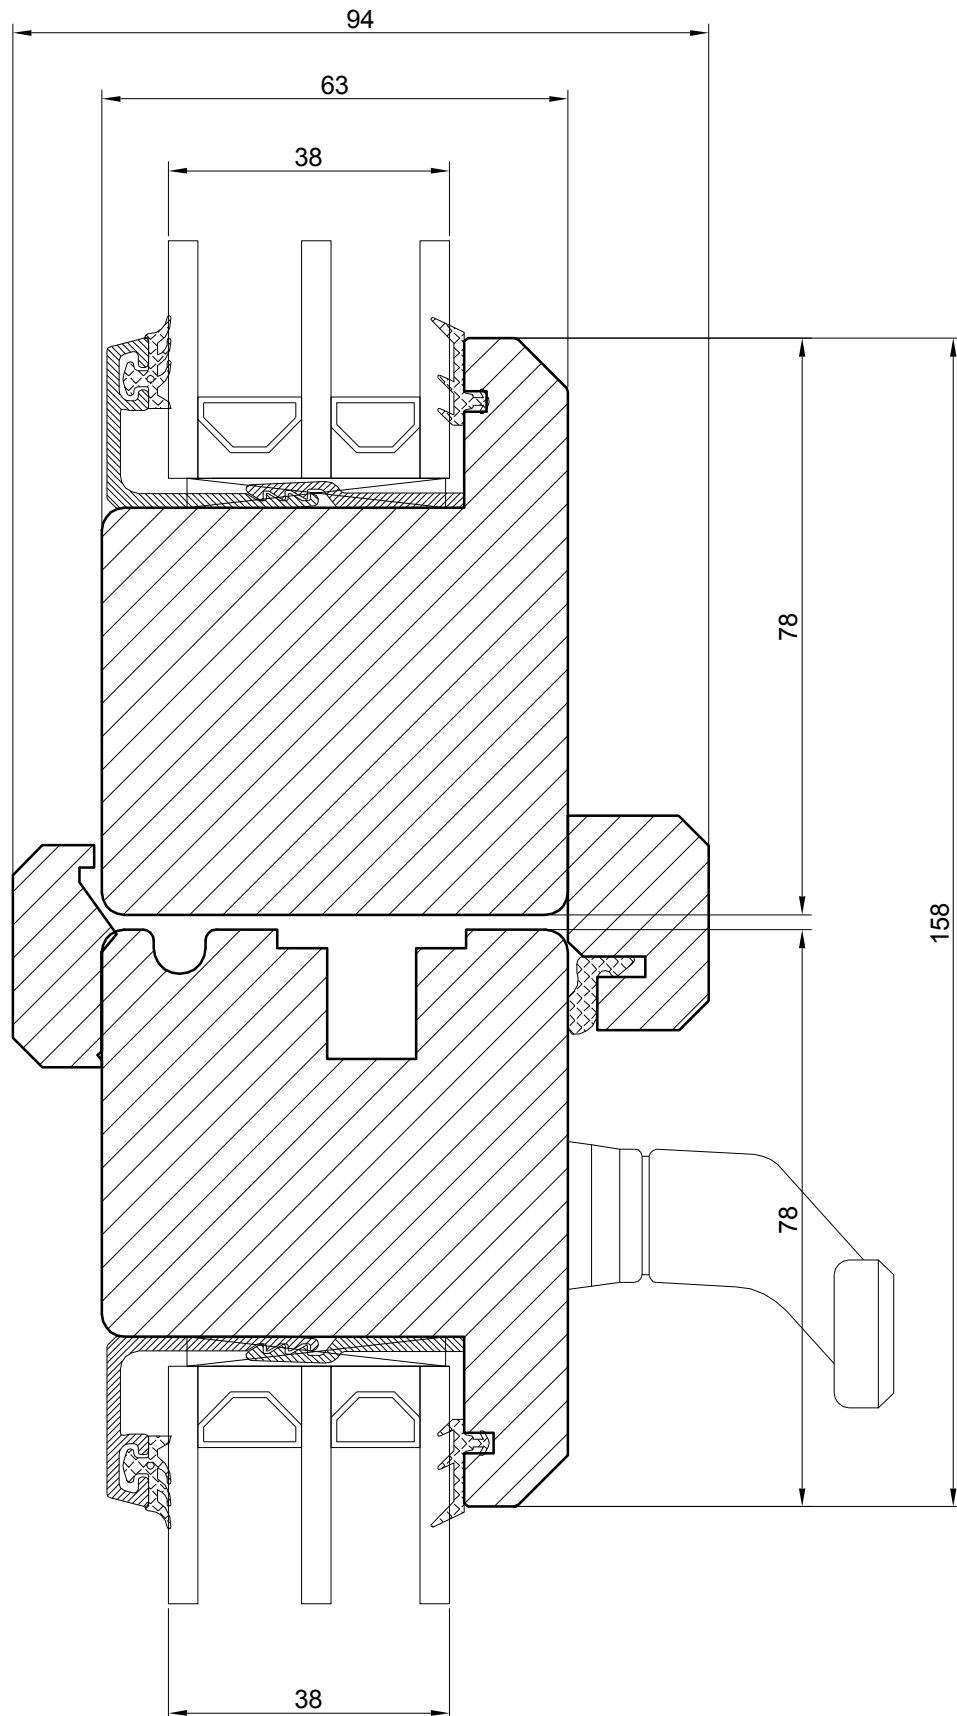

SLIDING DOORS

NORWOOD SP.ZO.O.

Ul. Rataja 6, Rusocin
83-031 Łęgowo
+48 692 22 00
biuro@norwood.pl

Description **SD N95 SLIDING DOORS**
MIDDLE VIEW - SD4 (38 mm glass)

Revis.	Date	Size	1:1	Drw.	Date	02.01.2018
Verif.	Date	Drawing no.	SD4 - 38 - md - 01