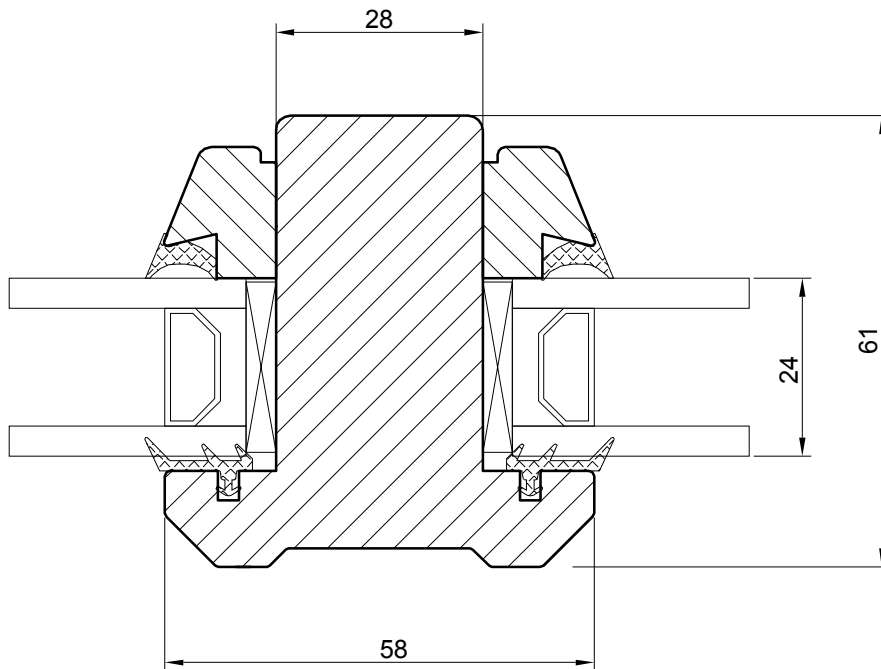

SLIDING DOORS

NORWOOD SP.ZO.O.

Ul. Rataja 6, Rusocin
83-031 Łęgowo
+48 692 22 00
biuro@norwood.pl

Description **SD N95 SLIDING DOORS**
VERTICAL BAR 58 (24 mm glass)

<i>Revis.</i>	<i>Date</i>	<i>Size</i> 1:1	<i>Drw.</i>	<i>Date</i> 02.01.2018
<i>Verif.</i>	<i>Date</i>	<i>Drawing no.</i> SD - 24 - vs58 - 01