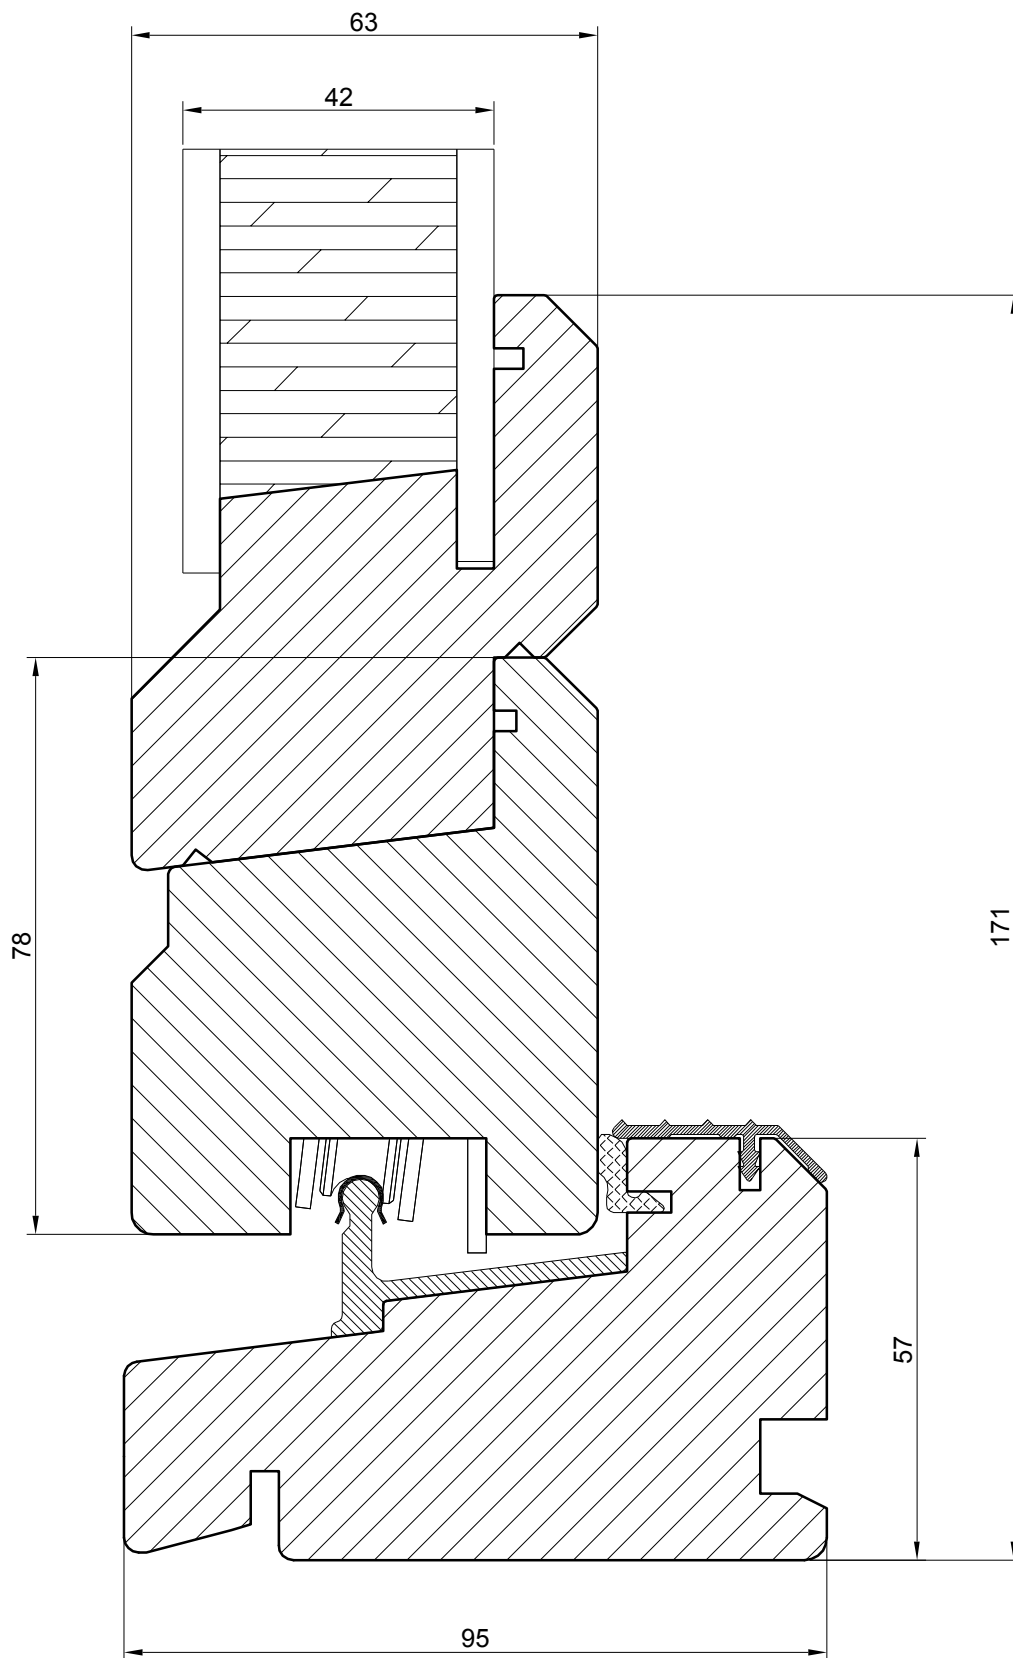

SLIDING DOORS

NORWOOD SP.ZO.O.

Ul. Rataja 6, Rusocin
83-031 Łęgowo
+48 692 22 00
biuro@norwood.pl

Description **SD N95 SLIDING DOORS**
HIGH THRESHOLD - sliding part (42 mm panel)

Revis.	Date	Size	1:1	Drw.	Date	02.01.2018
Verif.	Date	Drawing no	SD - 42p - tdh - s - 01