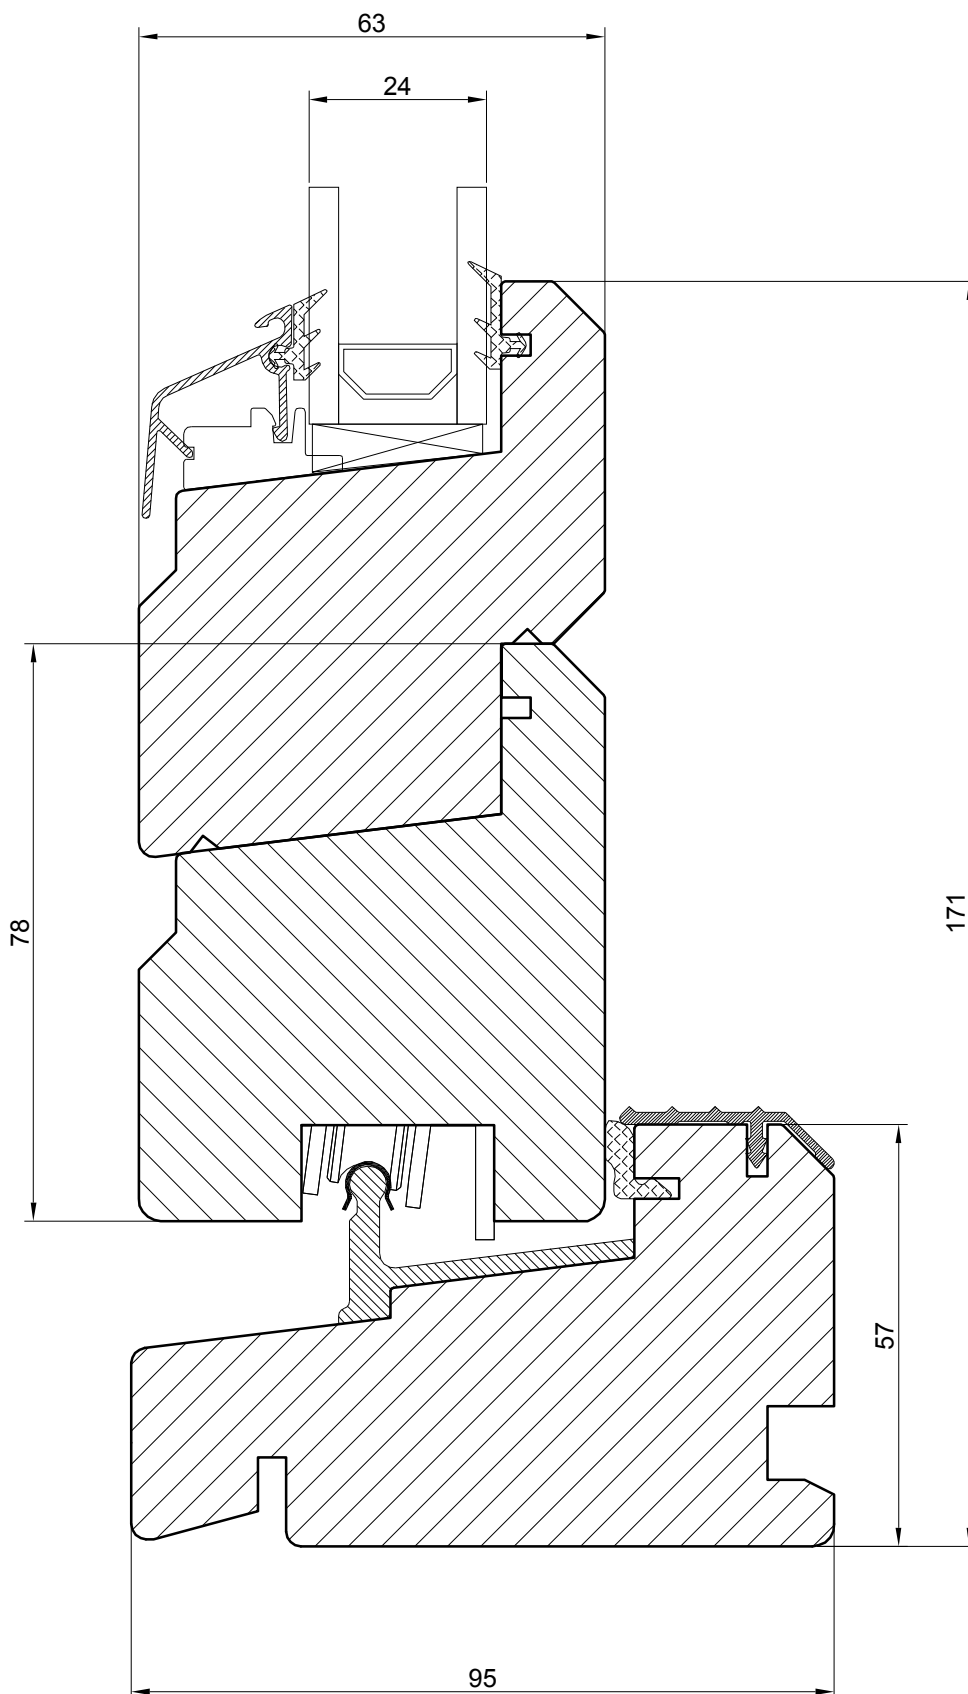

SLIDING DOORS

NORWOOD SP.ZO.O.

Ul. Rataja 6, Rusocin
83-031 Łęgowo
+48 692 22 00
biuro@norwood.pl

Description **SD N95 SLIDING DOORS**
HIGH THRESHOLD - sliding part (24 mm glass)

Revis.	Date	Size	1 : 1	Drw.	Date	02.01.2018
Verif.	Date	Drawing no. SD - 24 - tdh - s - 01