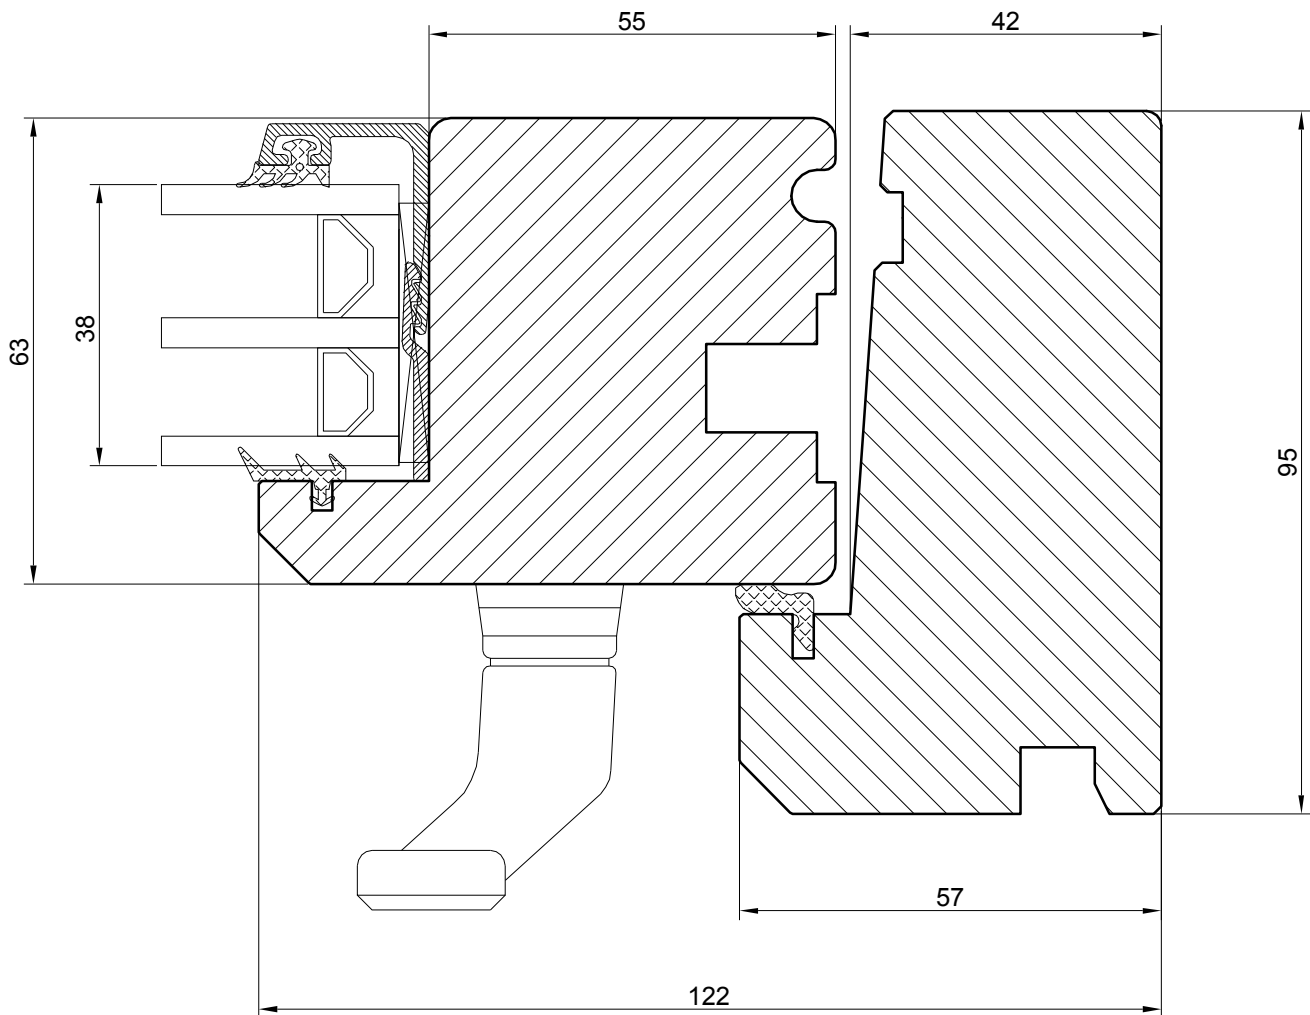

SLIDING DOORS

NORWOOD SP.ZO.O.

Ul. Rataja 6, Rusocin
83-031 Łęgowo
+48 692 22 00
biuro@norwood.pl

<i>Description</i>		SD N95 SLIDING DOORS			
		JAMB SECTION - sliding part (38 mm glass)			
<i>Revis.</i>	<i>Date</i>	<i>Size</i>	<i>Drw.</i>	<i>Date</i>	
		1:1		02.01.2018	
<i>Verif.</i>	<i>Date</i>	<i>Drawing no.</i>			
		SD - 38 - se - s - 01