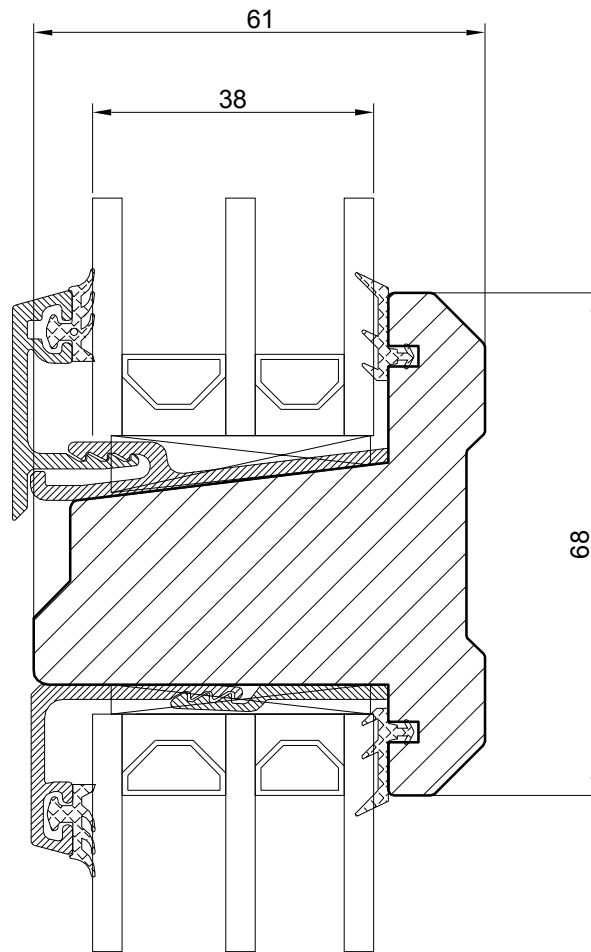

SLIDING DOORS

NORWOOD SP.ZO.O.

Ul. Rataja 6, Rusocin
83-031 Łęgowo
+48 692 22 00
biuro@norwood.pl

Description **SD N95 SLIDING DOORS**

HORIZONTAL BAR 68 (38 mm glass)

Revis.	Date	Size	1:1	Draw.	Date	02.01.2018
Verif.	Date	Drawing no.	SD - 38 - hs68 - 01