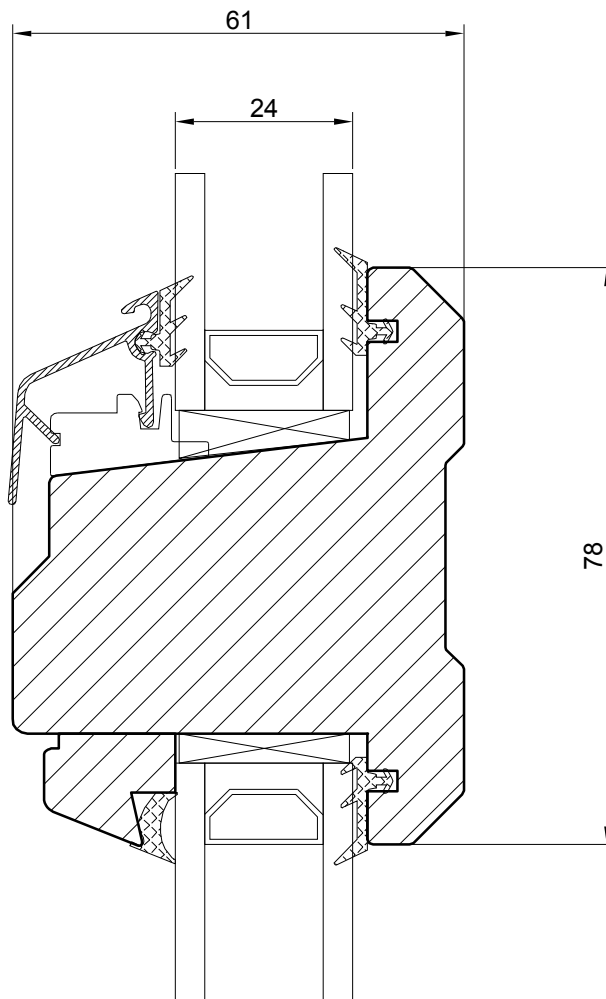

SLIDING DOORS

NORWOOD SP.ZO.O.

Ul. Rataja 6, Rusocin
83-031 Łęgowo
+48 692 22 00
biuro@norwood.pl

<i>Description</i>		SD N95 SLIDING DOORS			
		HORIZONTAL BAR 78 (24 mm glass)			
<i>Revis.</i>	<i>Date</i>	<i>Size</i>	<i>Drw.</i>	<i>Date</i>	
		1:1		02.01.2018	
<i>Verif.</i>	<i>Date</i>	<i>Drawing no.</i>			
		SD - 24 - hs78 - 01