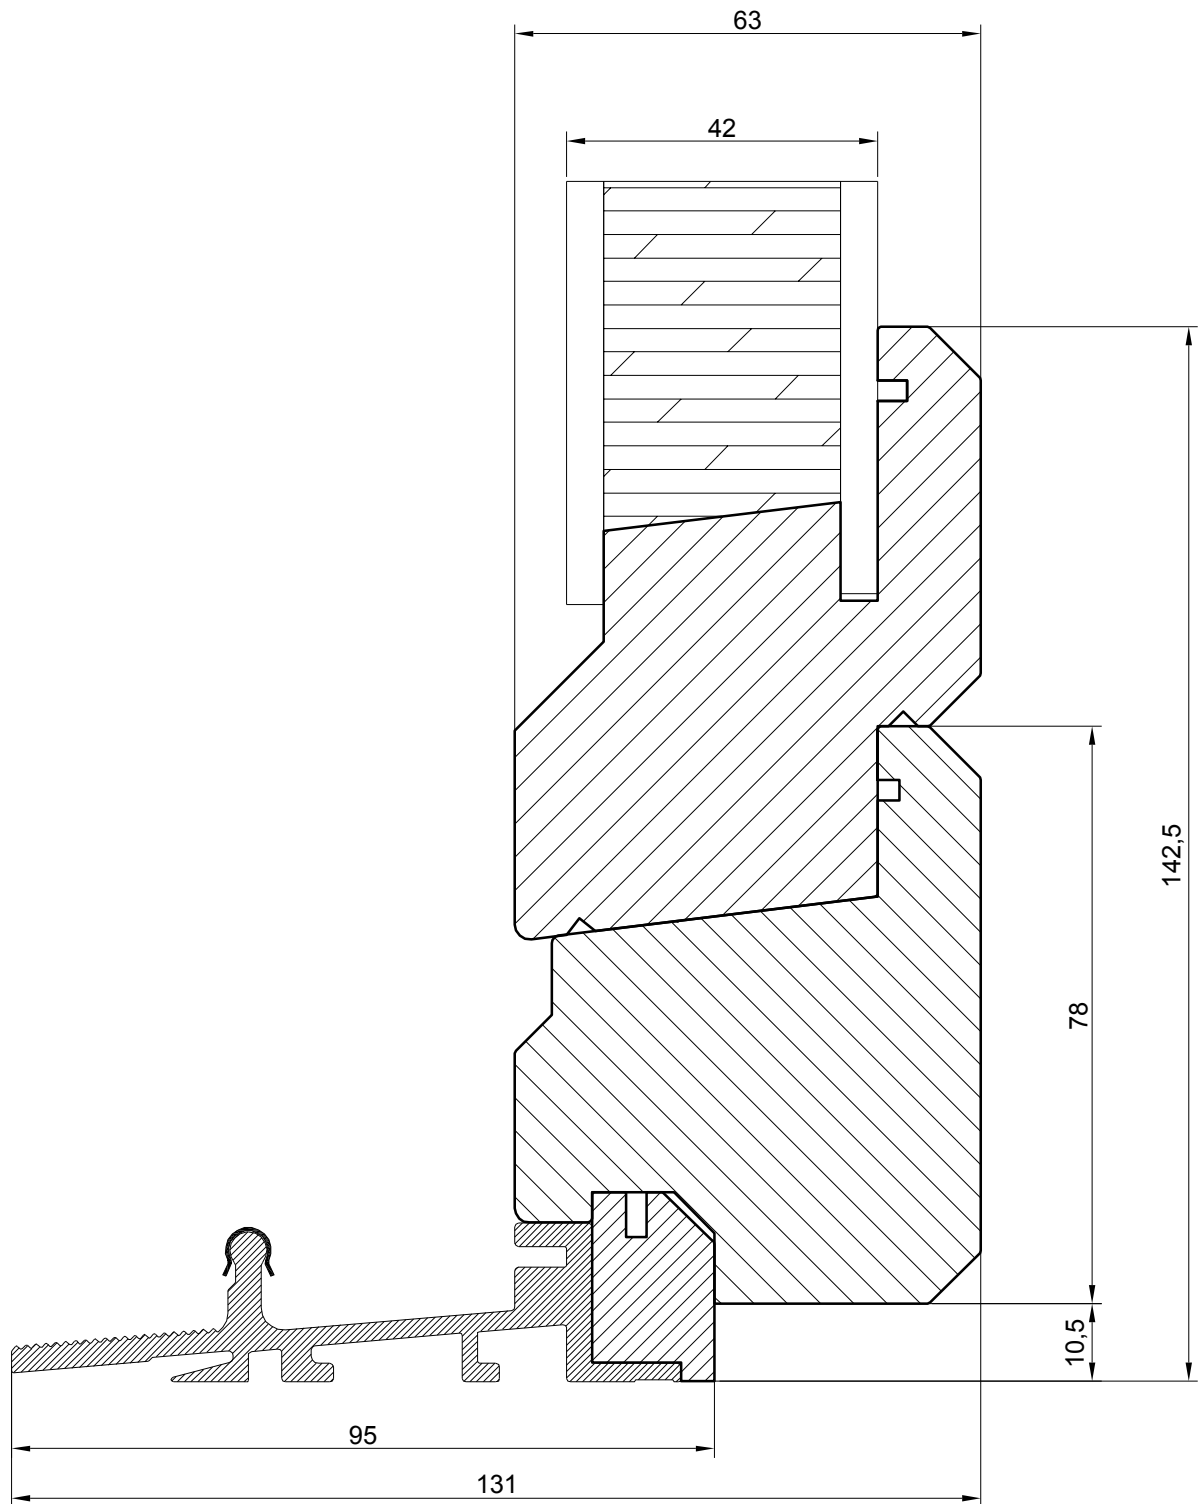

SLIDING DOORS

NORWOOD SP.ZO.O.

Ul. Rataja 6, Rusocin
83-031 Łęgowo
+48 692 22 00
biuro@norwood.pl

<i>Description</i>		SD N95 SLIDING DOORS			
		LOW ALU THRESHOLD - fixed part (42 mm panel)			
<i>Revis.</i>	<i>Date</i>	<i>Size</i>	<i>Drw.</i>	<i>Date</i>	
		1:1		02.01.2018	
<i>Verif.</i>	<i>Date</i>	<i>Drawing no.</i>			
		SD - 42p - tdl - f - 01