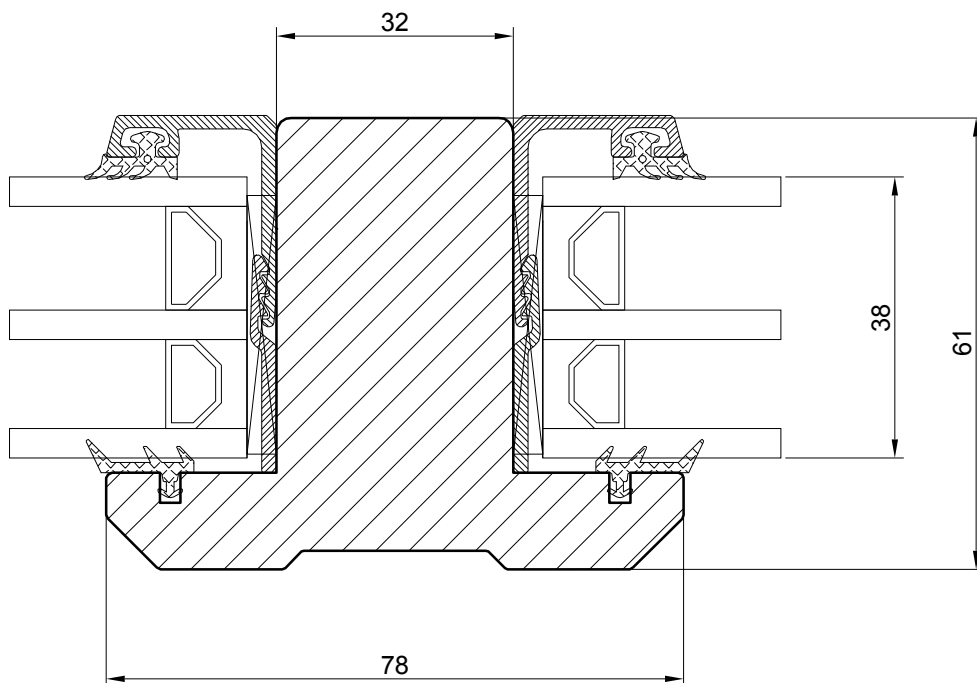

SLIDING DOORS

NORWOOD SP.ZO.O.

Ul. Rataja 6, Rusocin
83-031 Łęgowo
+48 692 22 00
biuro@norwood.pl

Description **SD N95 SLIDING DOORS**
VERTICAL BAR 78 (38 mm glass)

Revis.	Date	Size	1:1	Drw.	Date	02.01.2018
Verif.	Date	Drawing no.	SD - 38 - vs78 - 01