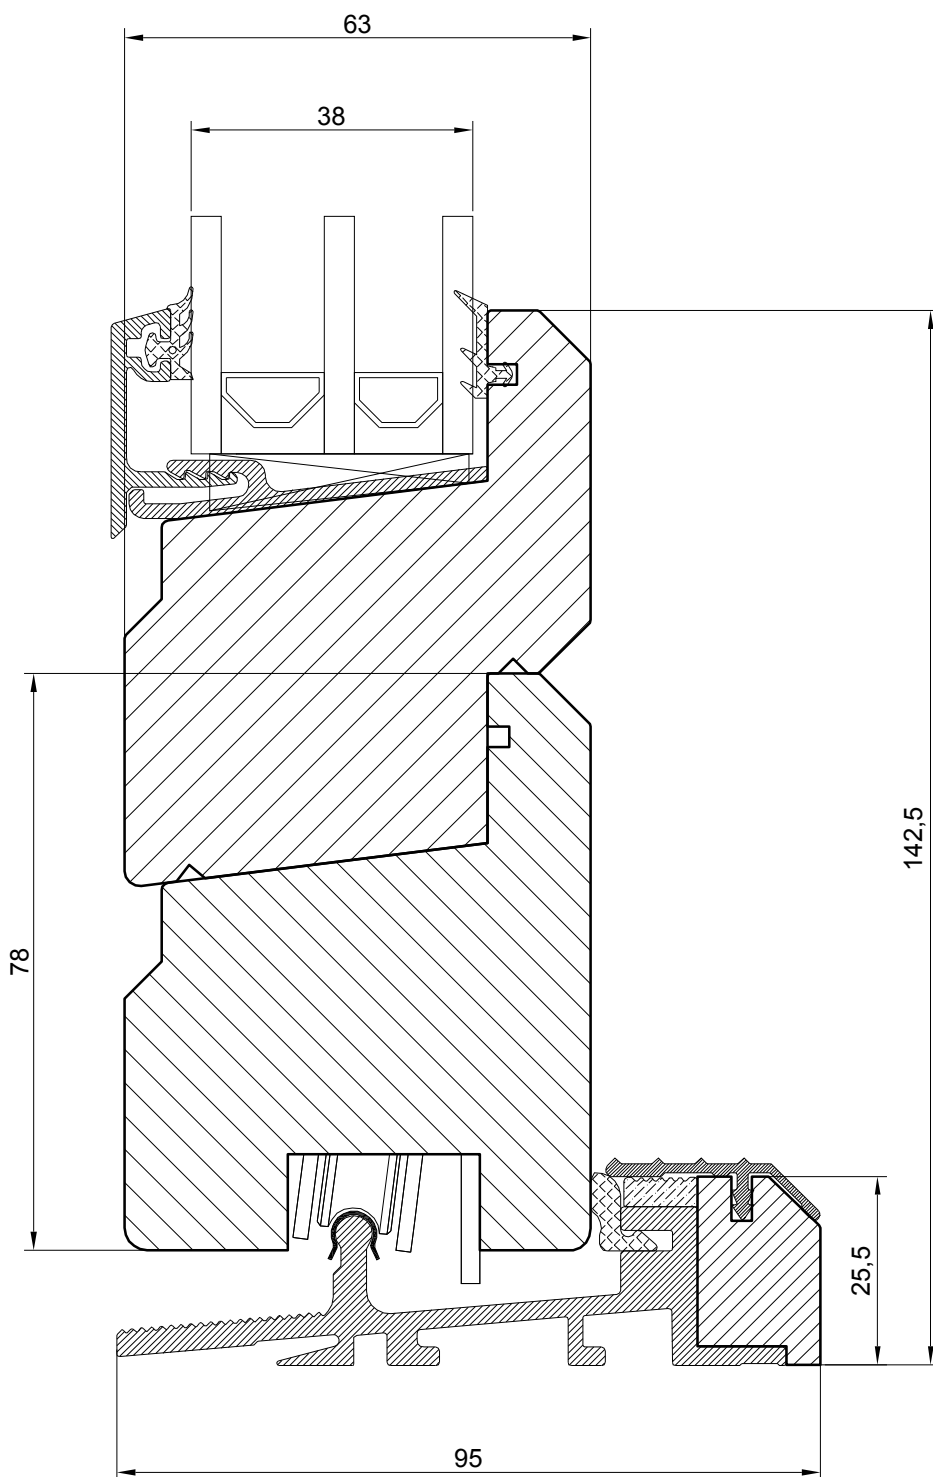

SLIDING DOORS

NORWOOD SP.ZO.O.

Ul. Rataja 6, Rusocin
83-031 Łęgowo
+48 692 22 00
biuro@norwood.pl

<i>Description</i>		SD N95 SLIDING DOORS			
		LOW ALU THRESHOLD - sliding part (38 mm glass)			
<i>Revis.</i>	<i>Date</i>	<i>Size</i>	<i>Draw.</i>	<i>Date</i>	
		1:1		02.01.2018	
<i>Verif.</i>	<i>Date</i>	<i>Drawing no.</i>			
		SD - 38 - tdl - s - 01