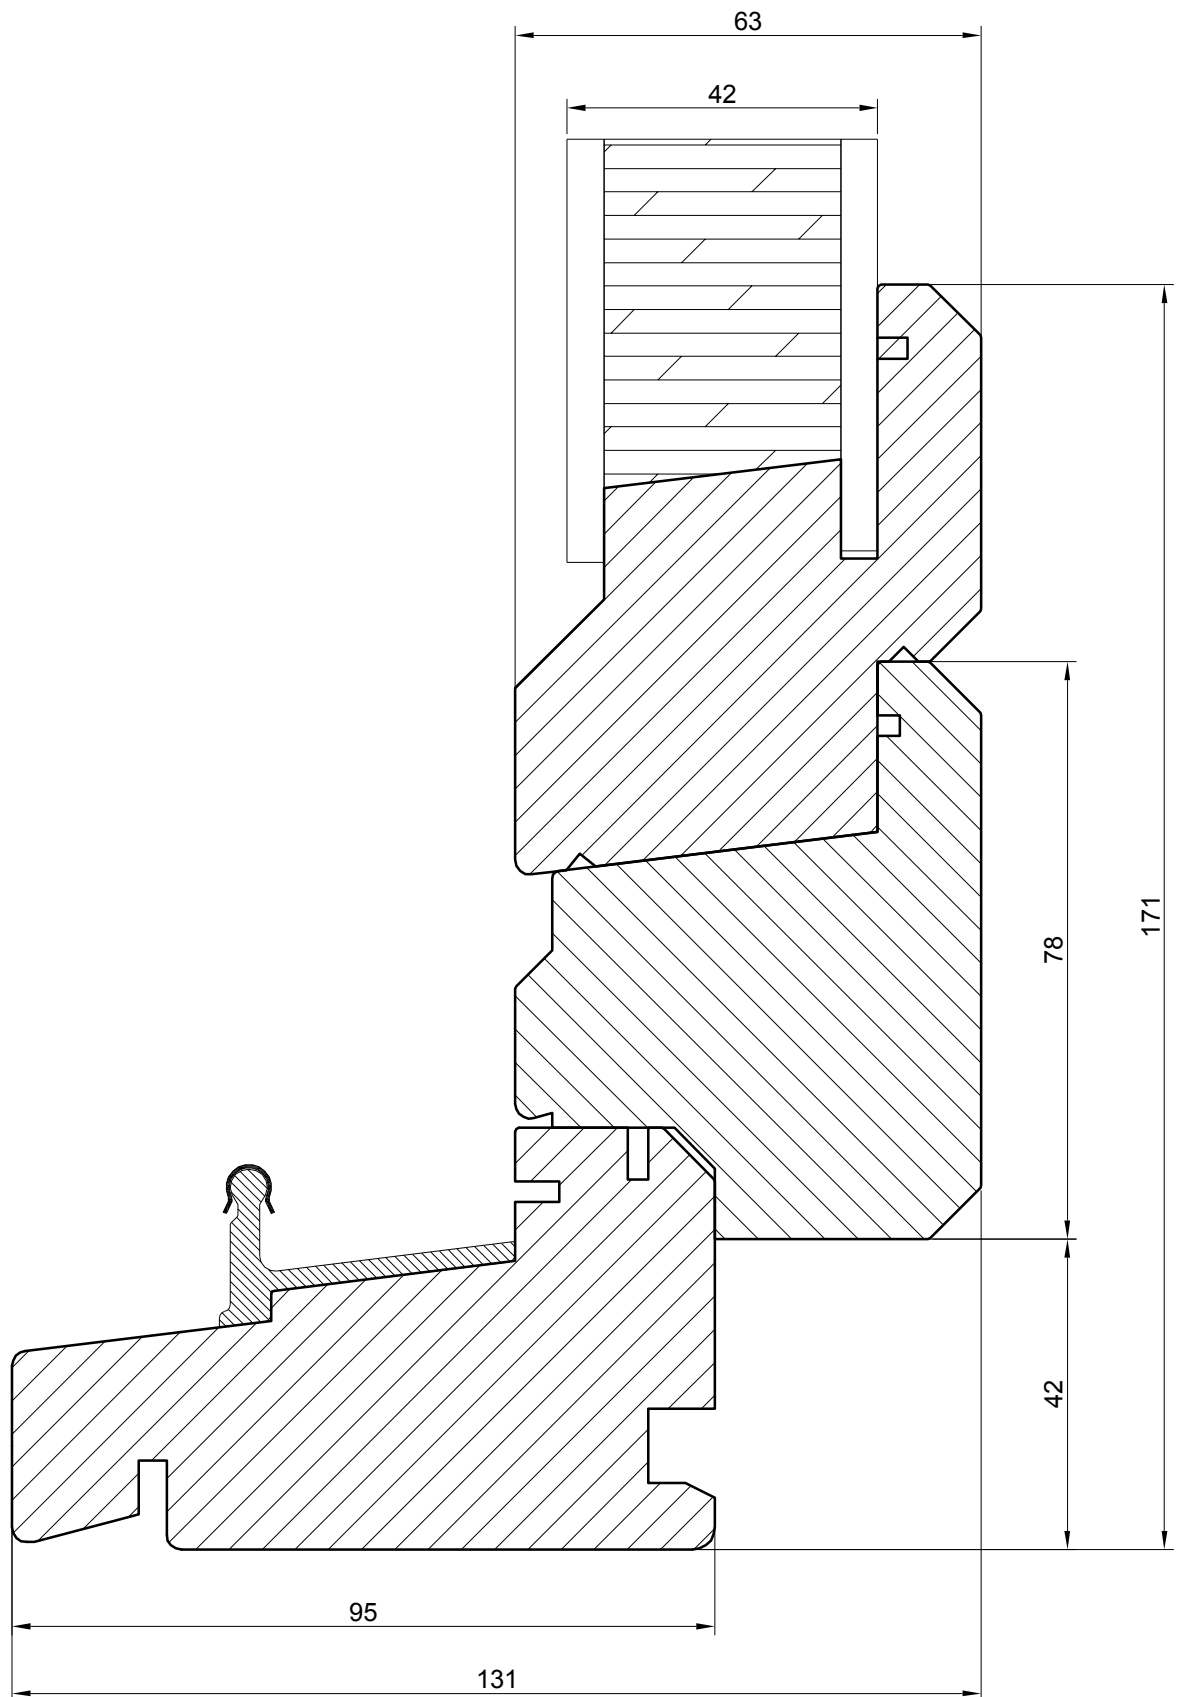

SLIDING DOORS

NORWOOD SP.ZO.O.

Ul. Rataja 6, Rusocin
83-031 Łęgowo
+48 692 22 00
biuro@norwood.pl

Description **SD N95 SLIDING DOORS**
HIGH THRESHOLD - fixed part (42 mm panel)

<i>Revis.</i>	<i>Date</i>	<i>Size</i> 1:1	<i>Drw.</i>	<i>Date</i> 02.01.2018
<i>Verif.</i>	<i>Date</i>	<i>Drawing no</i> SD - 42p - tdh - f - 01