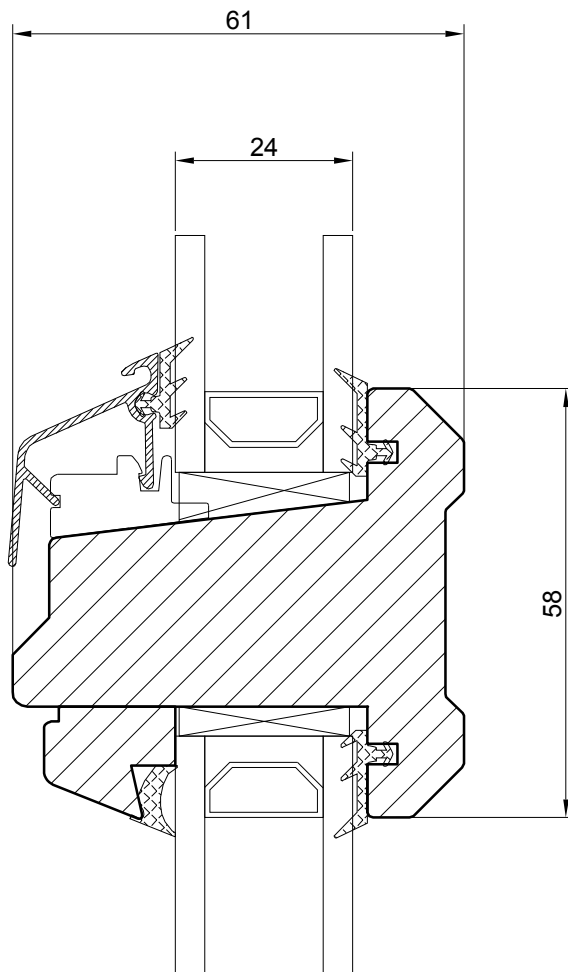

SLIDING DOORS

NORWOOD SP.ZO.O.

Ul. Rataja 6, Rusocin
83-031 Łęgowo
+48 692 22 00
biuro@norwood.pl

<i>Description</i>		SD N95 SLIDING DOORS			
		HORIZONTAL BAR 58 (24 mm glass)			
<i>Revis.</i>	<i>Date</i>	<i>Size</i>	<i>Drw.</i>	<i>Date</i>	
		1 : 1		02.01.2018	
<i>Verif.</i>	<i>Date</i>	<i>Drawing no.</i>			
		SD - 24 - hs58 - 01