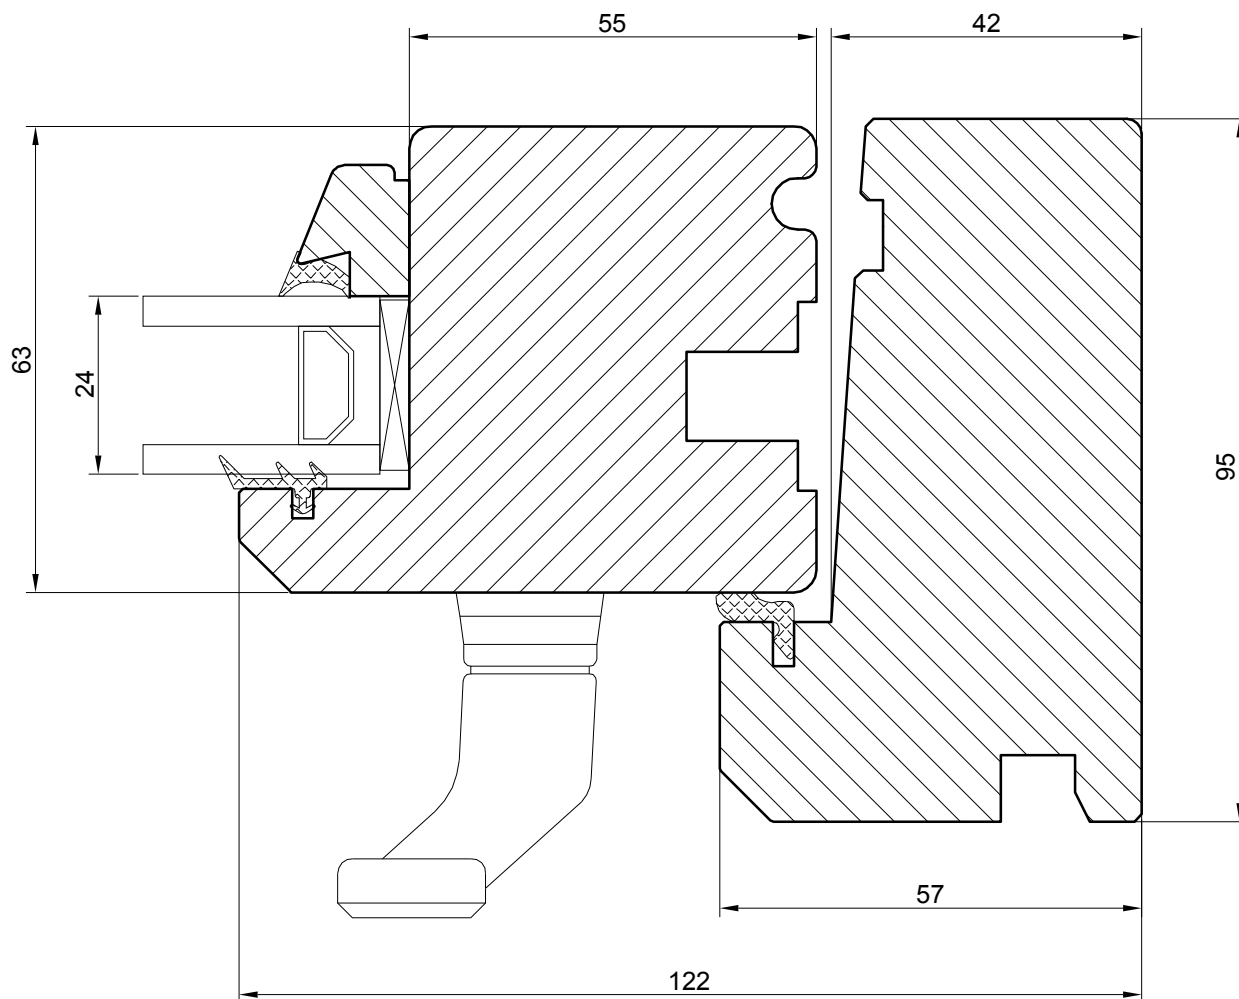

SLIDING DOORS

NORWOOD SP.ZO.O.

Ul. Rataja 6, Rusocin
83-031 Łęgowo
+48 692 22 00
biuro@norwood.pl

Description **SD N95 SLIDING DOORS**
JAMB SECTION - sliding part (24 mm glass)

Revis.	Date	Size	1:1	Drw.	Date	02.01.2018
Verif.	Date	Drawing no.	SD - 24 - se - s - 01