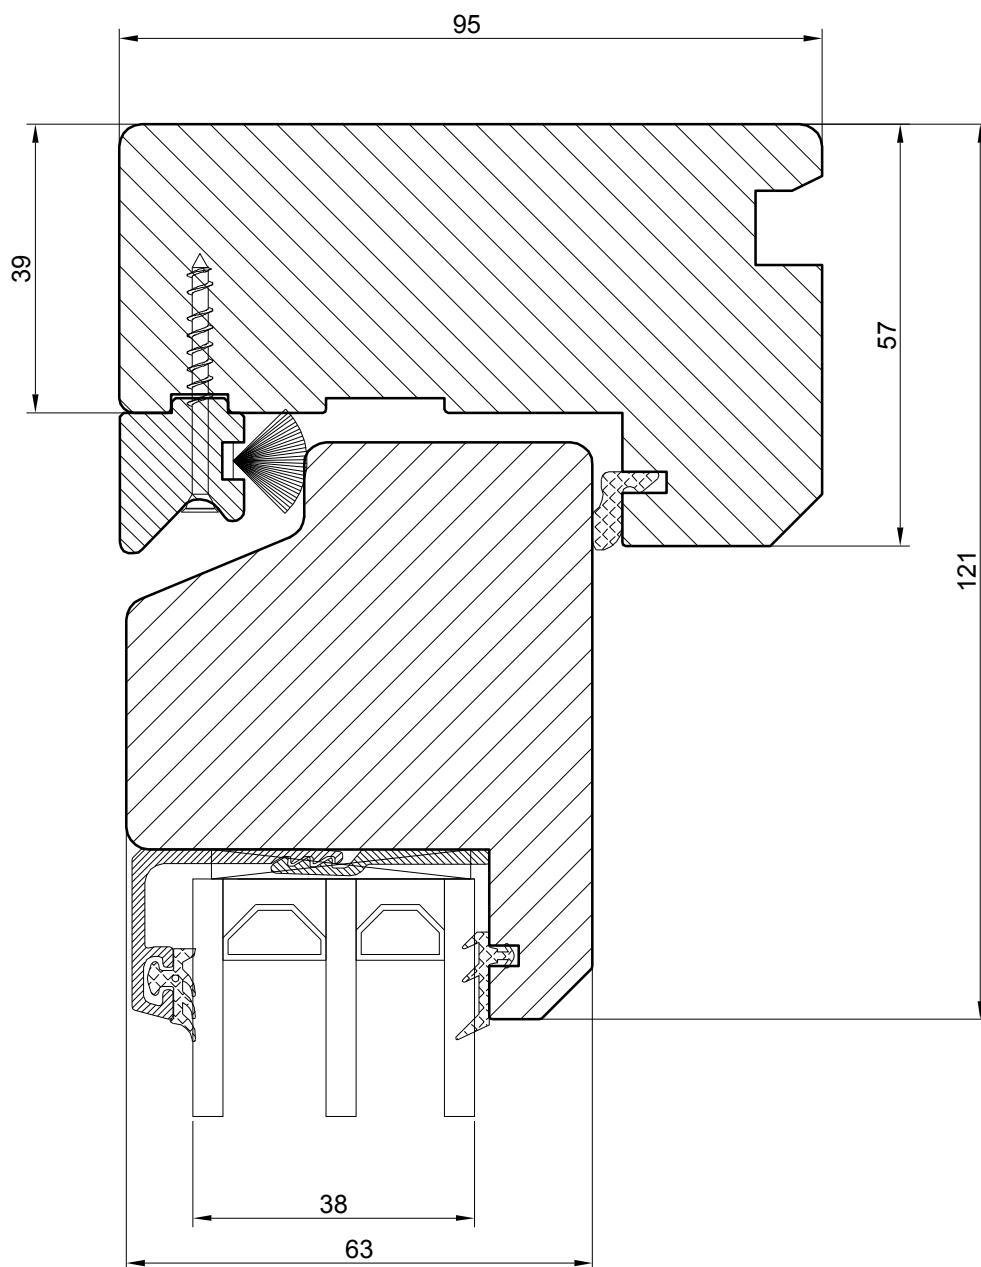

SLIDING DOORS

NORWOOD SP.ZO.O.

Ul. Rataja 6, Rusocin
83-031 Łęgowo
+48 692 22 00
biuro@norwood.pl

Description **SD N95 SLIDING DOORS**
HEAD SECTION - sliding part (38 mm glass)

Revis.	Date	Size	1 : 1	Drw.	Date	02.01.2018
Verif.	Date	Drawing no.	SD - 38 - he - s - 01