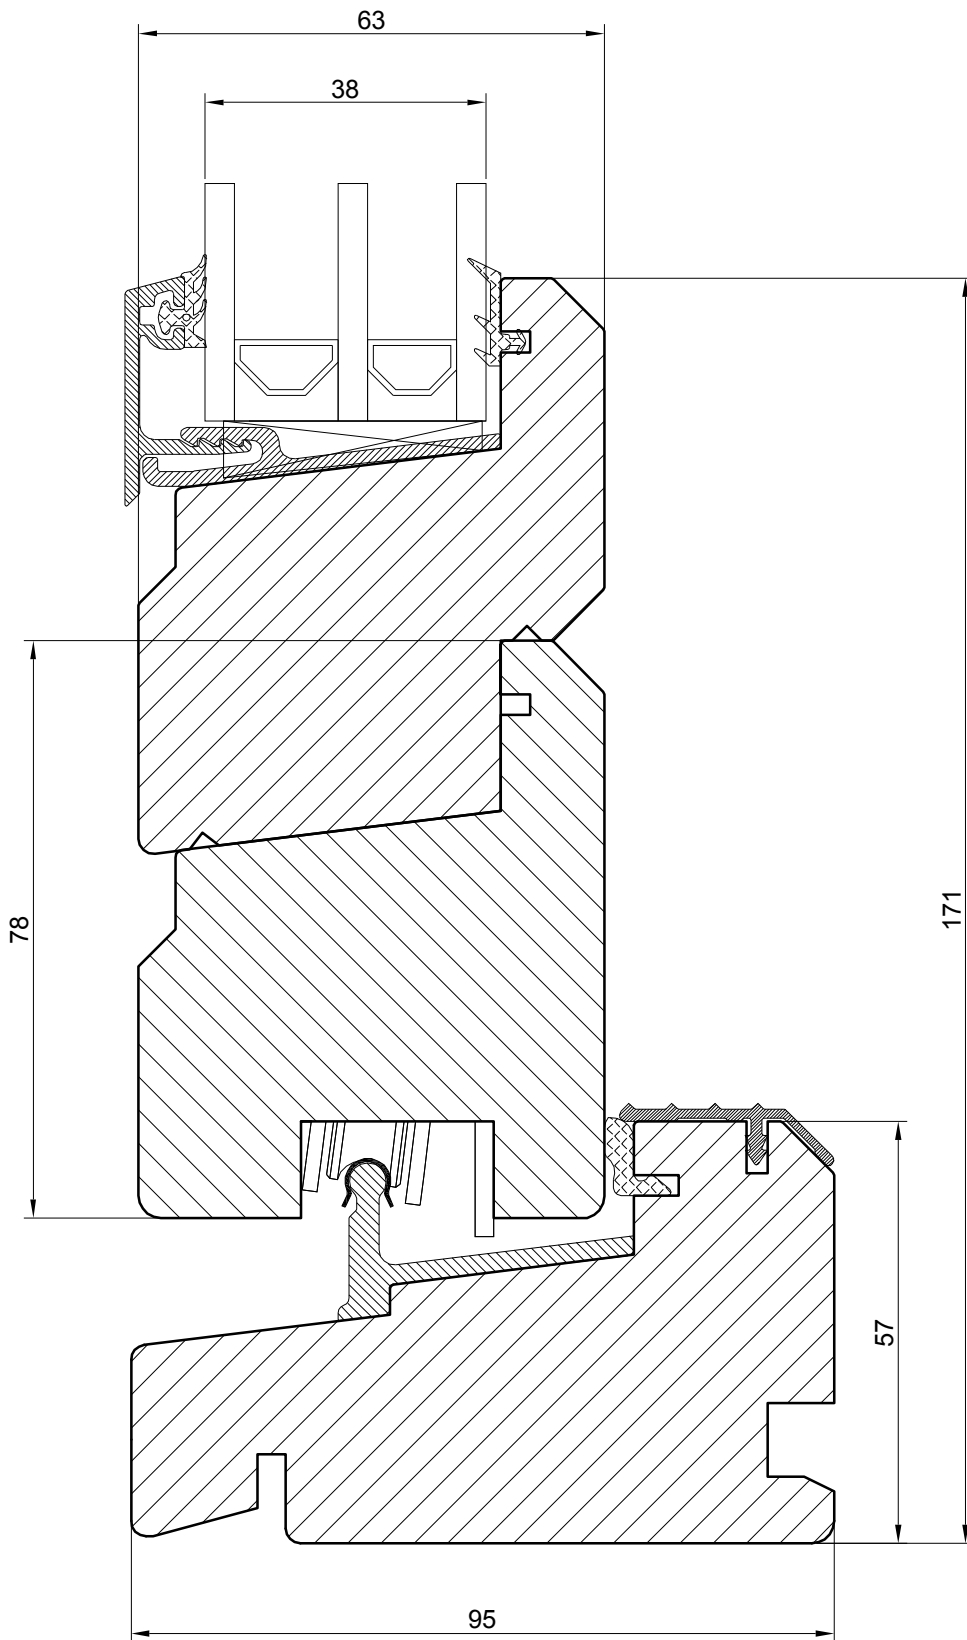

SLIDING DOORS

NORWOOD SP.ZO.O.

Ul. Rataja 6, Rusocin
83-031 Łęgowo
+48 692 22 00
biuro@norwood.pl

Description **SD N95 SLIDING DOORS**
HIGH THRESHOLD - sliding part (38 mm glass)

Revis.	Date	Size	1 : 1	Drw.	Date	02.01.2018
Verif.	Date	Drawing no.	SD - 38 - tdh - s - 01