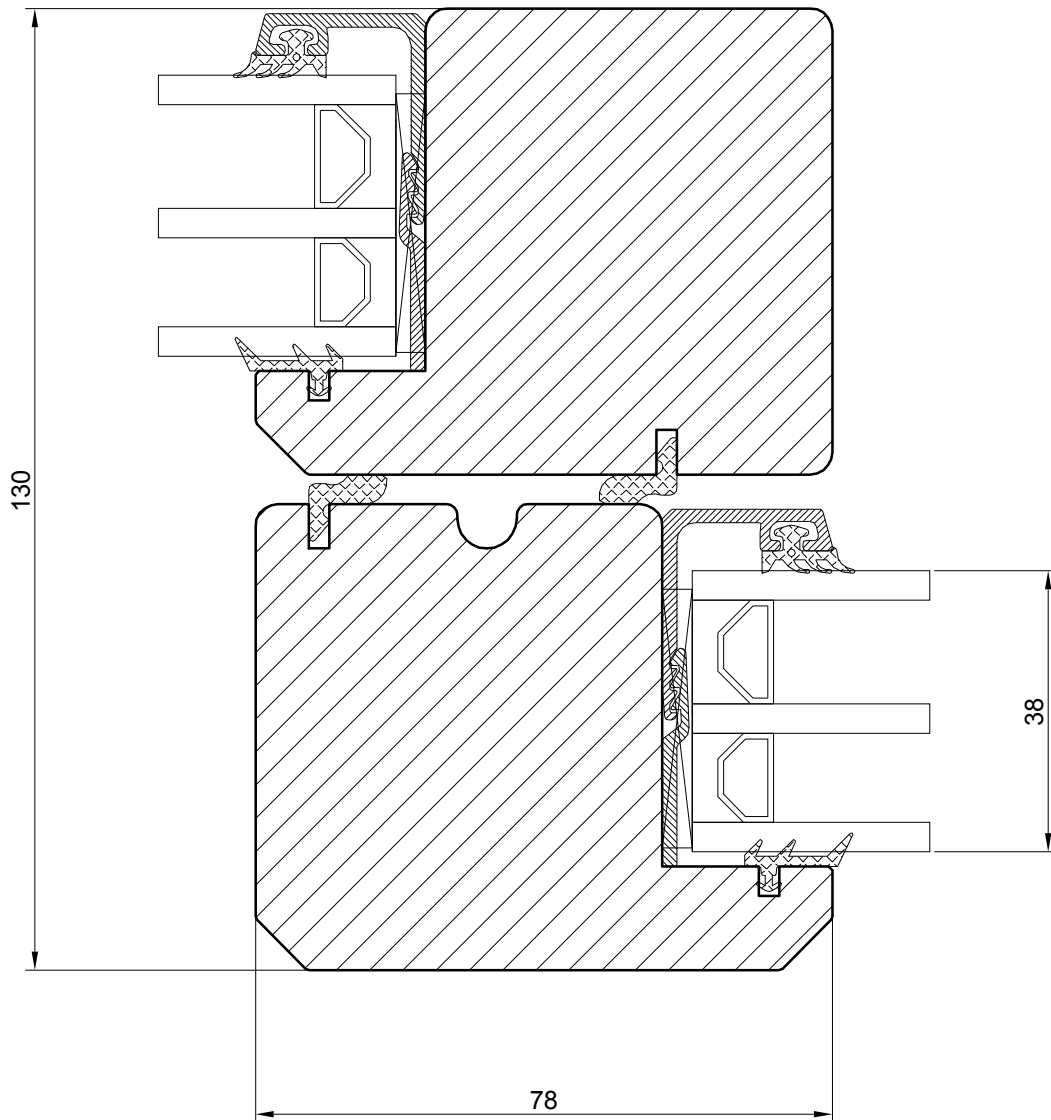

SLIDING DOORS

NORWOOD SP.ZO.O.

Ul. Rataja 6, Rusocin
83-031 Łęgowo
+48 692 22 00
biuro@norwood.pl

<i>Description</i>		SD N95 SLIDING DOORS			
		MIDDLE VIEW (38 mm glass)			
<i>Revis.</i>	<i>Date</i>	<i>Size</i>	<i>Drw.</i>	<i>Date</i>	
		1:1		02.01.2018	
<i>Verif.</i>	<i>Date</i>	<i>Drawing no.</i>			
		SD - 38 - md - 01