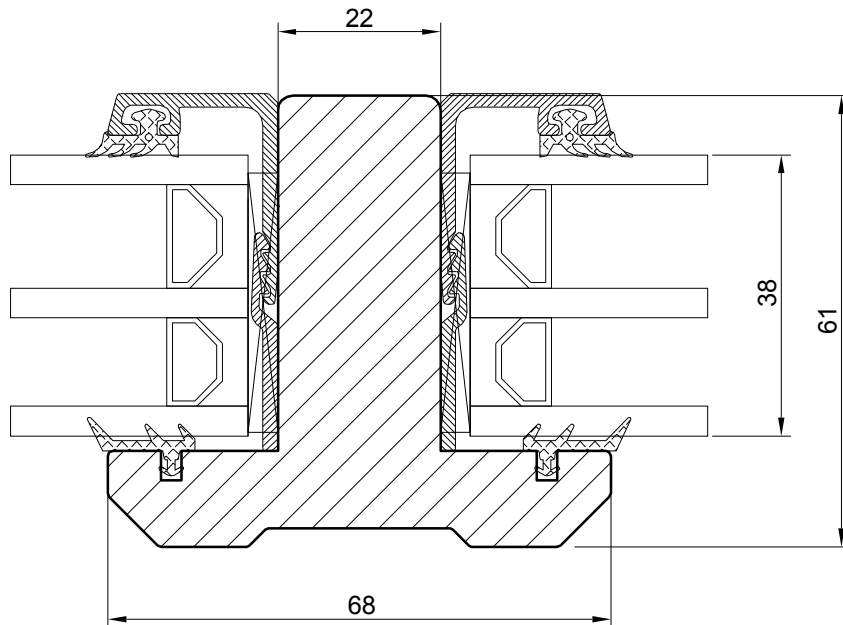

SLIDING DOORS

NORWOOD SP.ZO.O.

Ul. Rataja 6, Rusocin
83-031 Łęgowo
+48 692 22 00
biuro@norwood.pl

Description **SD N95 SLIDING DOORS**
VERTICAL BAR 68 (38 mm glass)

Revis.	Date	Size	1 : 1	Drw.	Date	02.01.2018
Verif.	Date	Drawing no.	SD - 38 - vs68 - 01