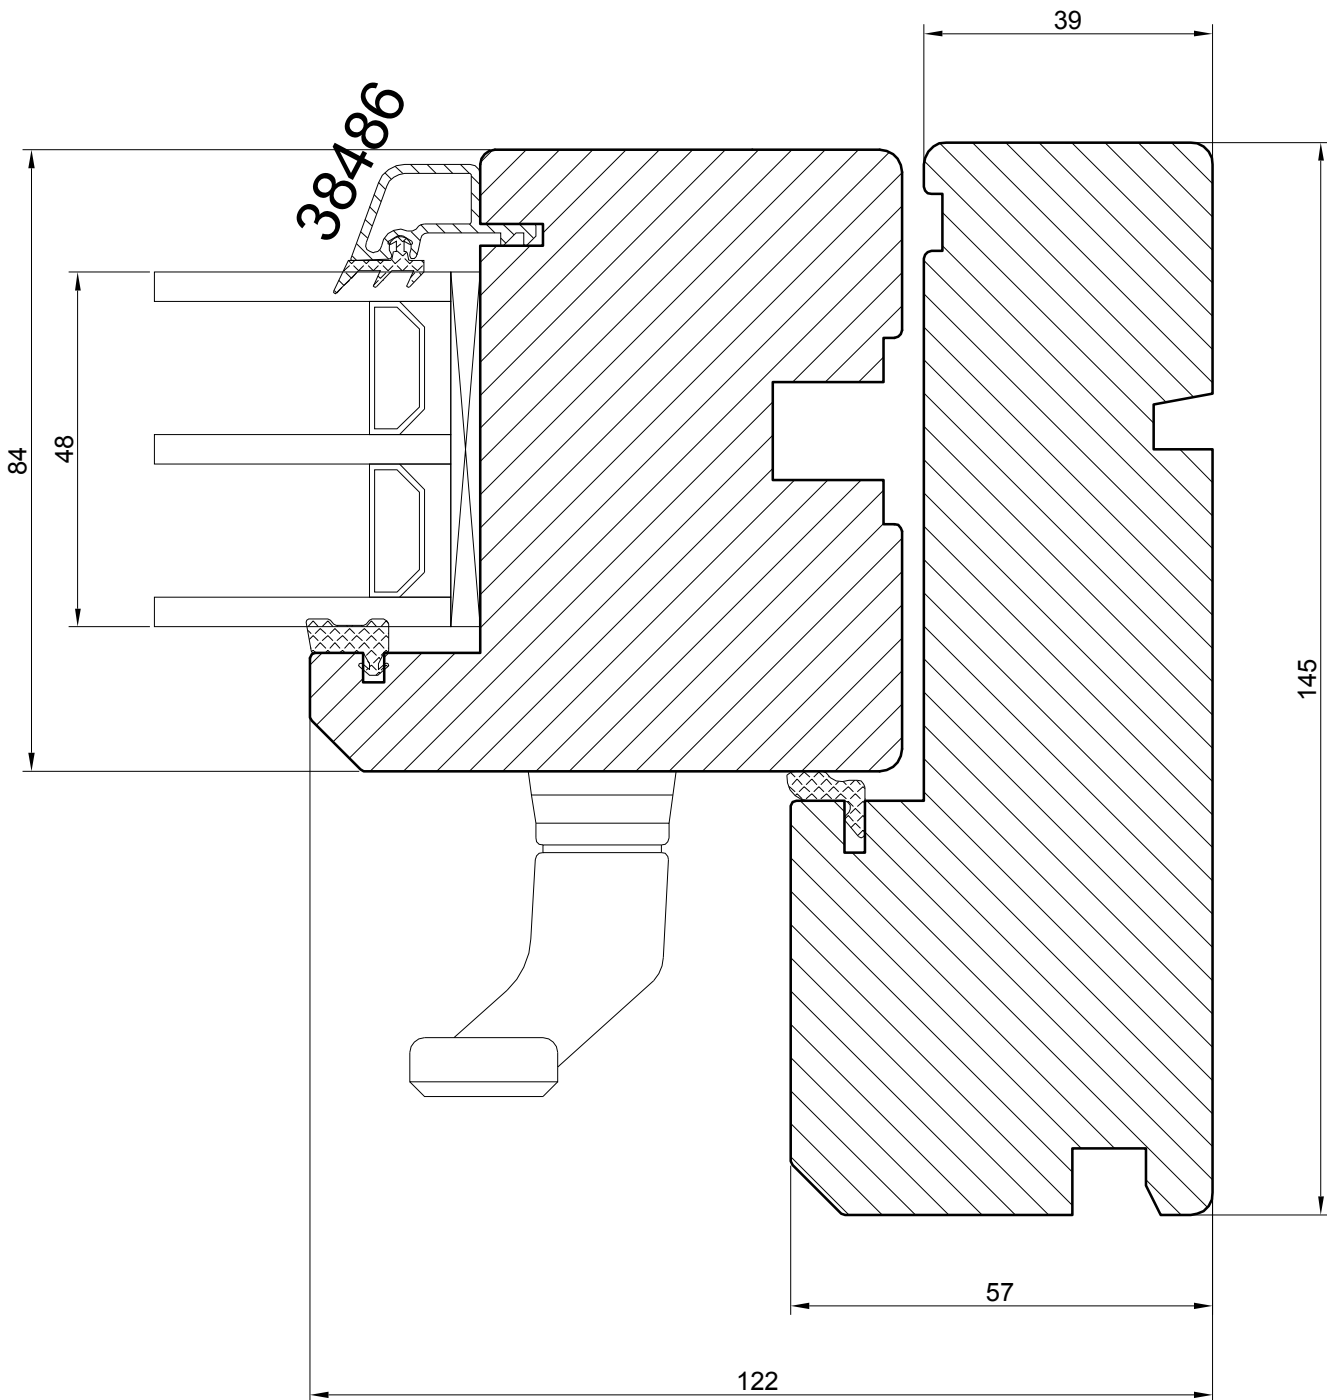

PASSIVE SLIDING DOORS

NORWOOD SP.ZO.O.

Ul. Rataja 6, Rusocin
83-031 Łęgowo
+48 692 22 00
biuro@norwood.pl

<i>Description</i>		SDP N145 PASSIVE SLIDING DOORS JAMB SECTION - sliding part (48 mm glass)			
<i>Revis.</i>	<i>Date</i>	<i>Size</i>	<i>Drw.</i>	<i>Date</i>	
		1:1		02.01.2018	
<i>Verif.</i>	<i>Date</i>	<i>Drawing no.</i>			
		SDP - 48 - se - s - 01