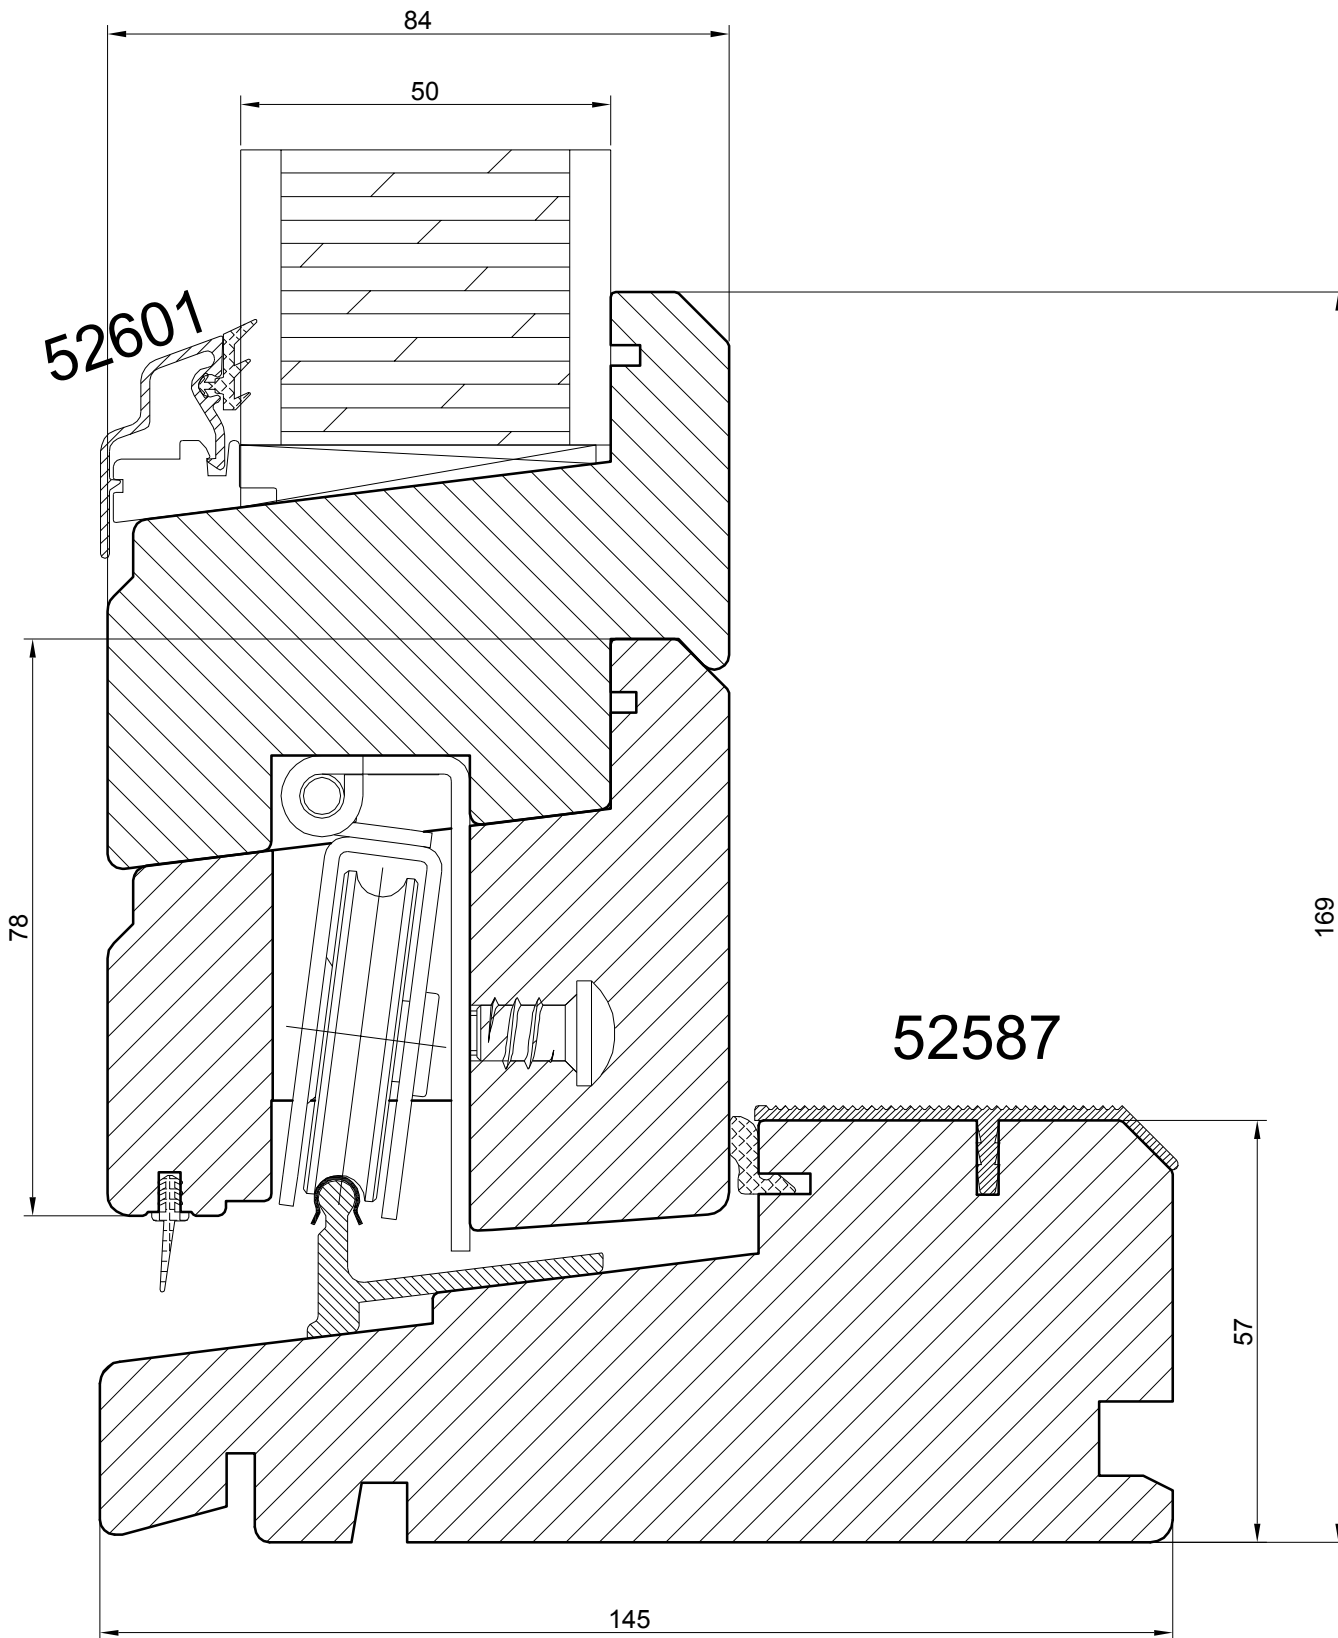

PASSIVE SLIDING DOORS

NORWOOD SP.ZO.O.

Ul. Rataja 6, Rusocin
83-031 Łęgowo
+48 692 22 00
biuro@norwood.pl

Description **SDP N145 PASSIVE SLIDING DOORS
HIGH THRESHOLD - sliding part (50 mm panel)**

<i>Revis.</i>	<i>Date</i>	<i>Size</i> 1:1	<i>Drw.</i>	<i>Date</i> 02.01.2018
<i>Verif.</i>	<i>Date</i>	<i>Drawing no.</i> SDP - 50p - tdh - s - 01