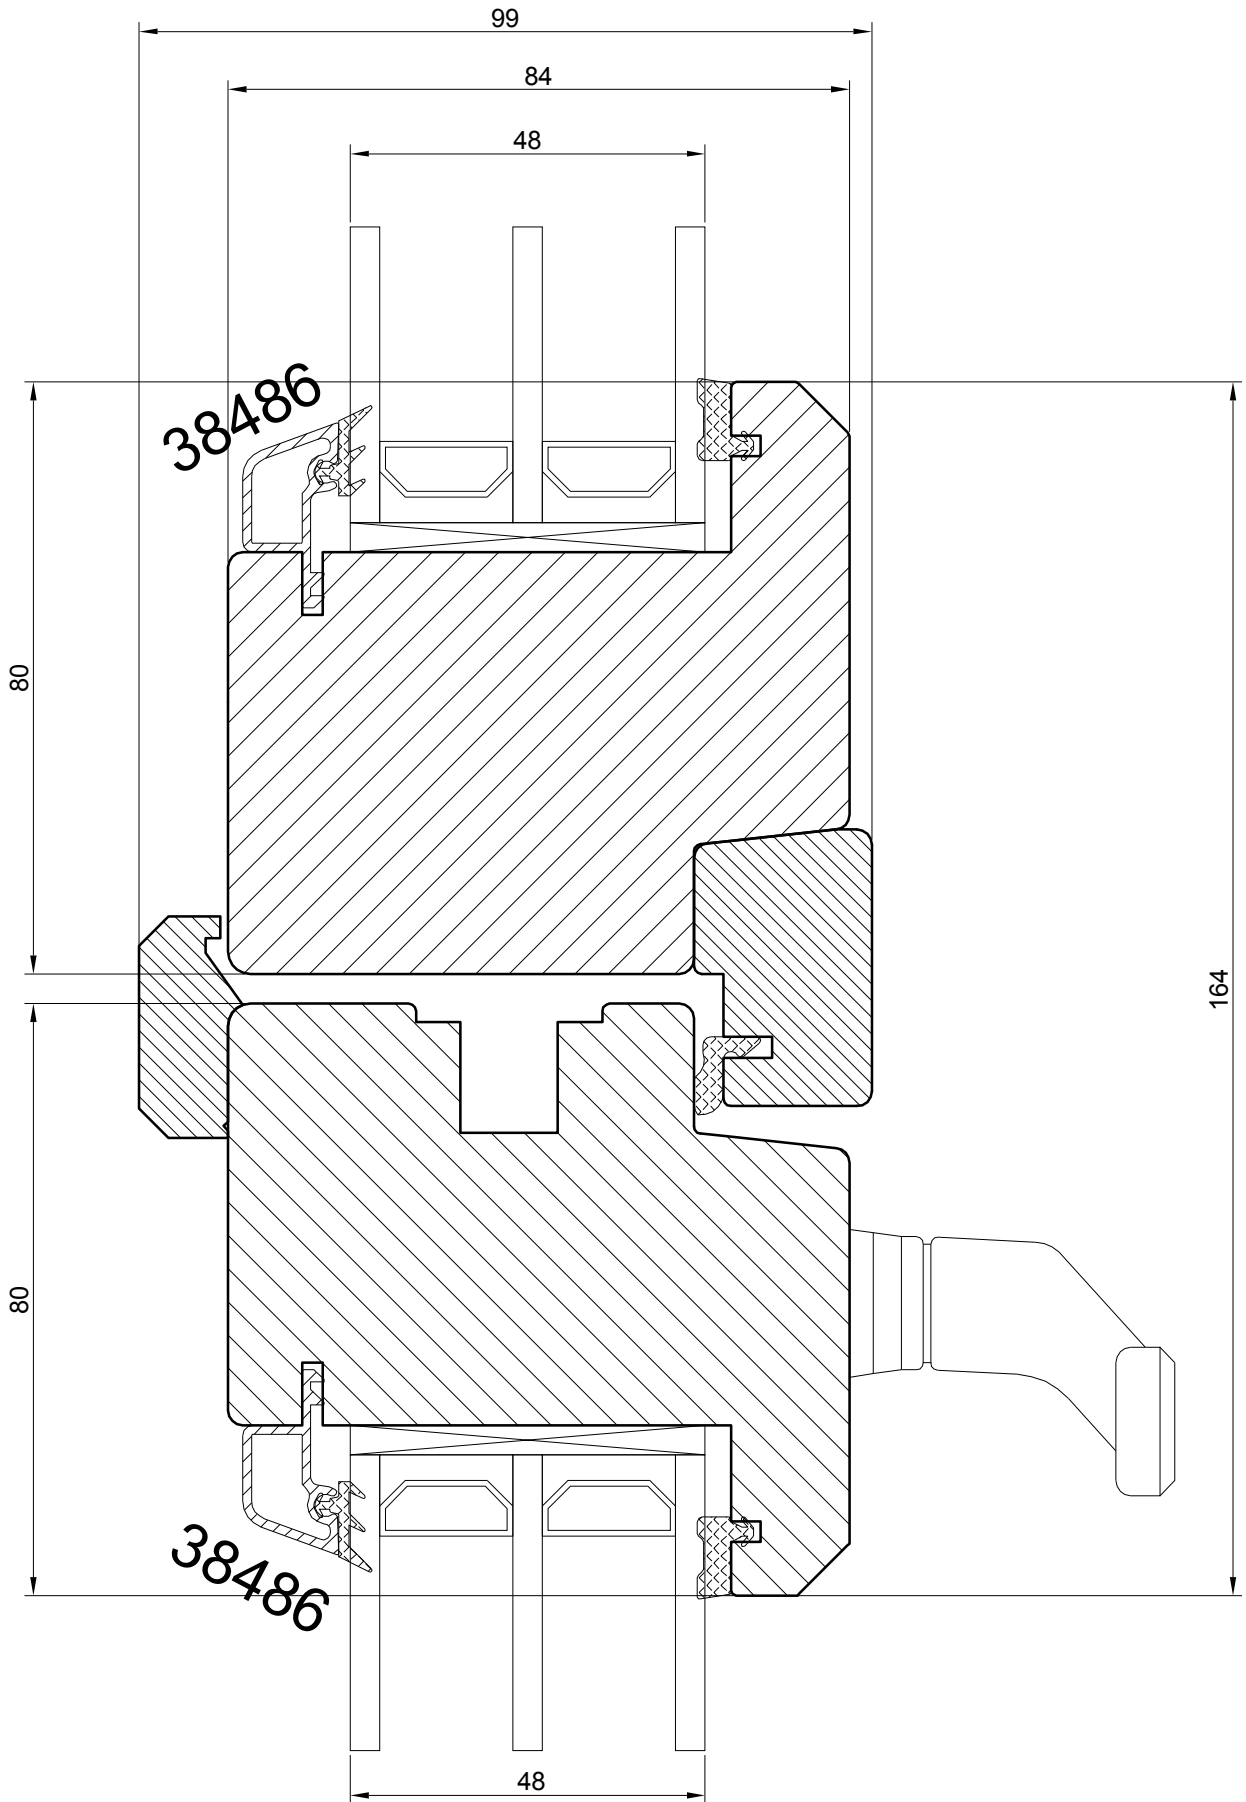

PASSIVE SLIDING DOORS

NORWOOD SP.ZO.O.

Ul. Rataja 6, Rusocin
83-031 Łęgowo
+48 692 22 00
biuro@norwood.pl

Description **SDP N145 PASSIVE SLIDING DOORS
MIDDLE VIEW - SDP4 (48 mm glass)**

<i>Revis.</i>	<i>Date</i>	<i>Size</i> 1:1	<i>Drw.</i>	<i>Date</i> 02.01.2018
<i>Verif.</i>	<i>Date</i>	<i>Drawing no.</i> SDP4 - 48 - md - 01