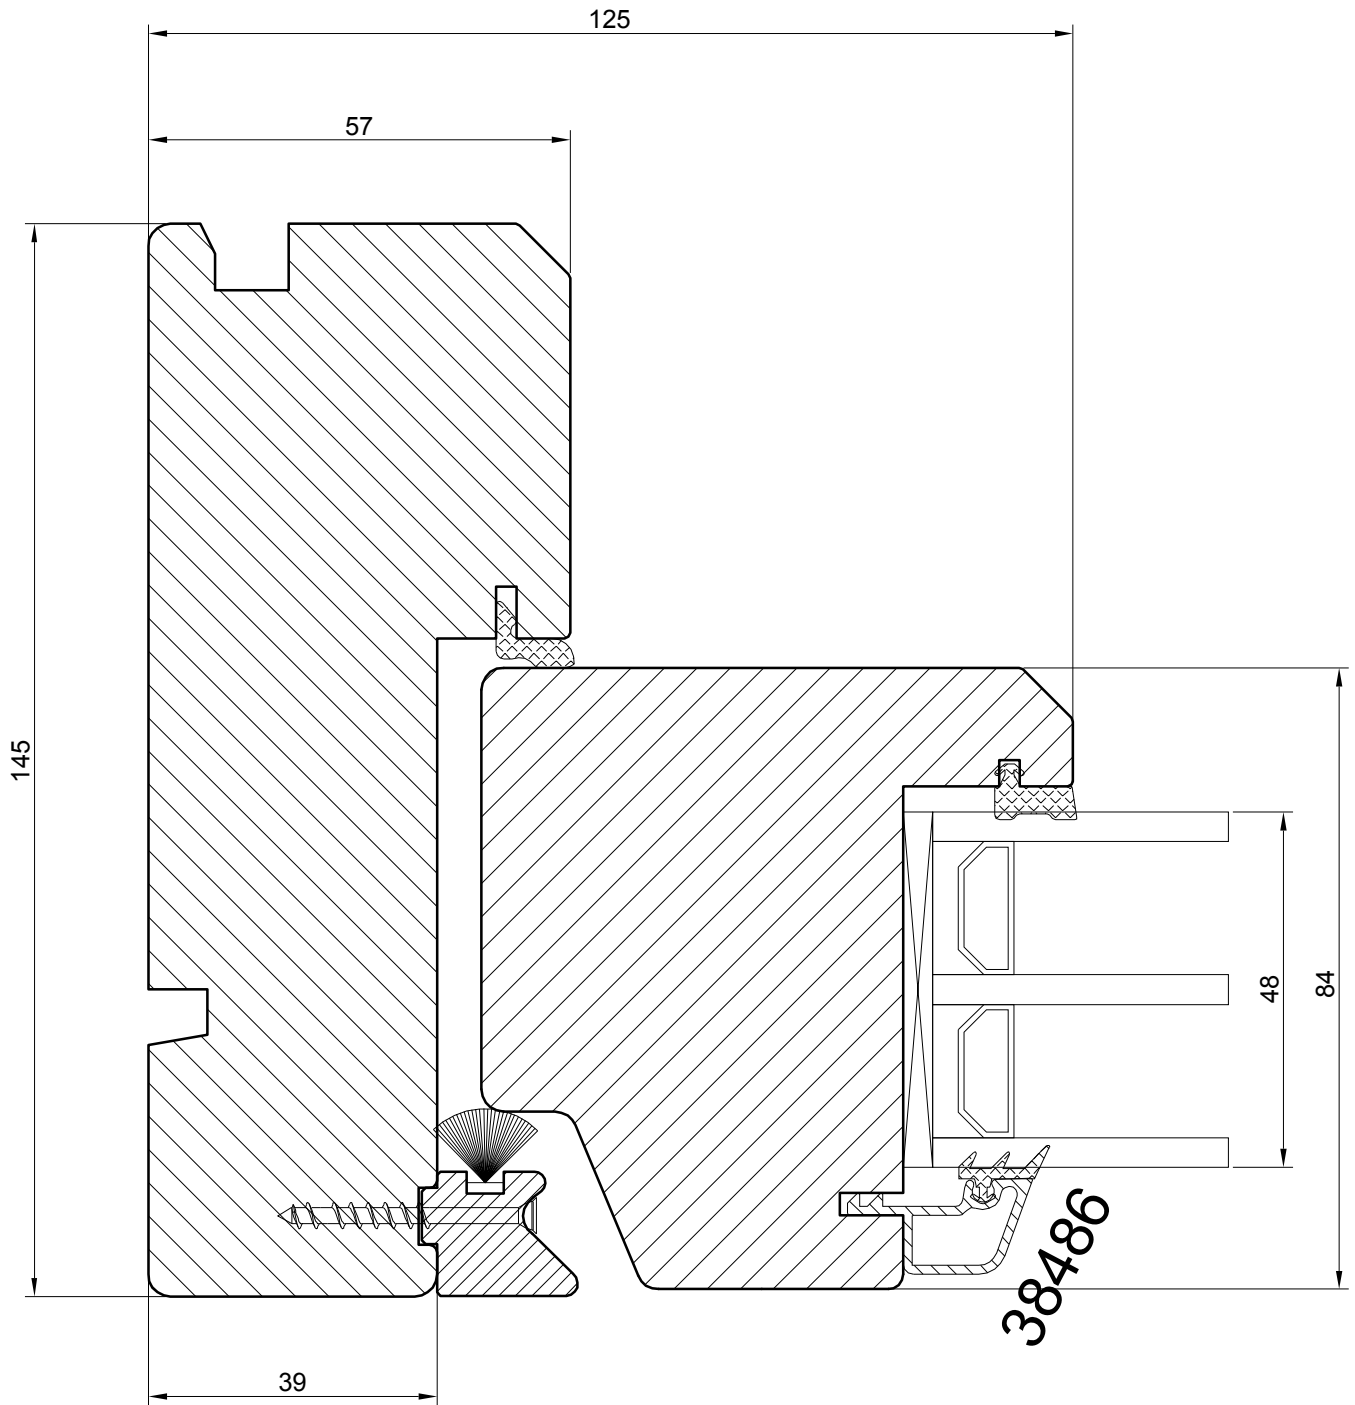

PASSIVE SLIDING DOORS

NORWOOD SP.ZO.O.

Ul. Rataja 6, Rusocin
 83-031 Łęgowo
 +48 692 22 00
 biuro@norwood.pl

<i>Description</i>		SDP N145 PASSIVE SLIDING DOORS HEAD SECTION - fixed part (48 mm glass)			
<i>Revis.</i>	<i>Date</i>	<i>Size</i>	<i>Drw.</i>	<i>Date</i>	
		1:1		02.01.2018	
<i>Verif.</i>	<i>Date</i>	<i>Drawing no.</i>			
		SDP - 48 - he - f - 01			

PASSIVE SLIDING DOORS

NORWOOD SP.ZO.O.

Ul. Rataja 6, Rusocin
 83-031 Łęgowo
 +48 692 22 00
 biuro@norwood.pl

<i>Description</i>		SDP N145 PASSIVE SLIDING DOORS HEAD SECTION - sliding part (48 mm glass)			
<i>Revis.</i>	<i>Date</i>	<i>Size</i>	<i>Drw.</i>	<i>Date</i>	
		1:1		02.01.2018	
<i>Verif.</i>	<i>Date</i>	<i>Drawing no.</i>			
		SDP - 48 - hc - s - 01			