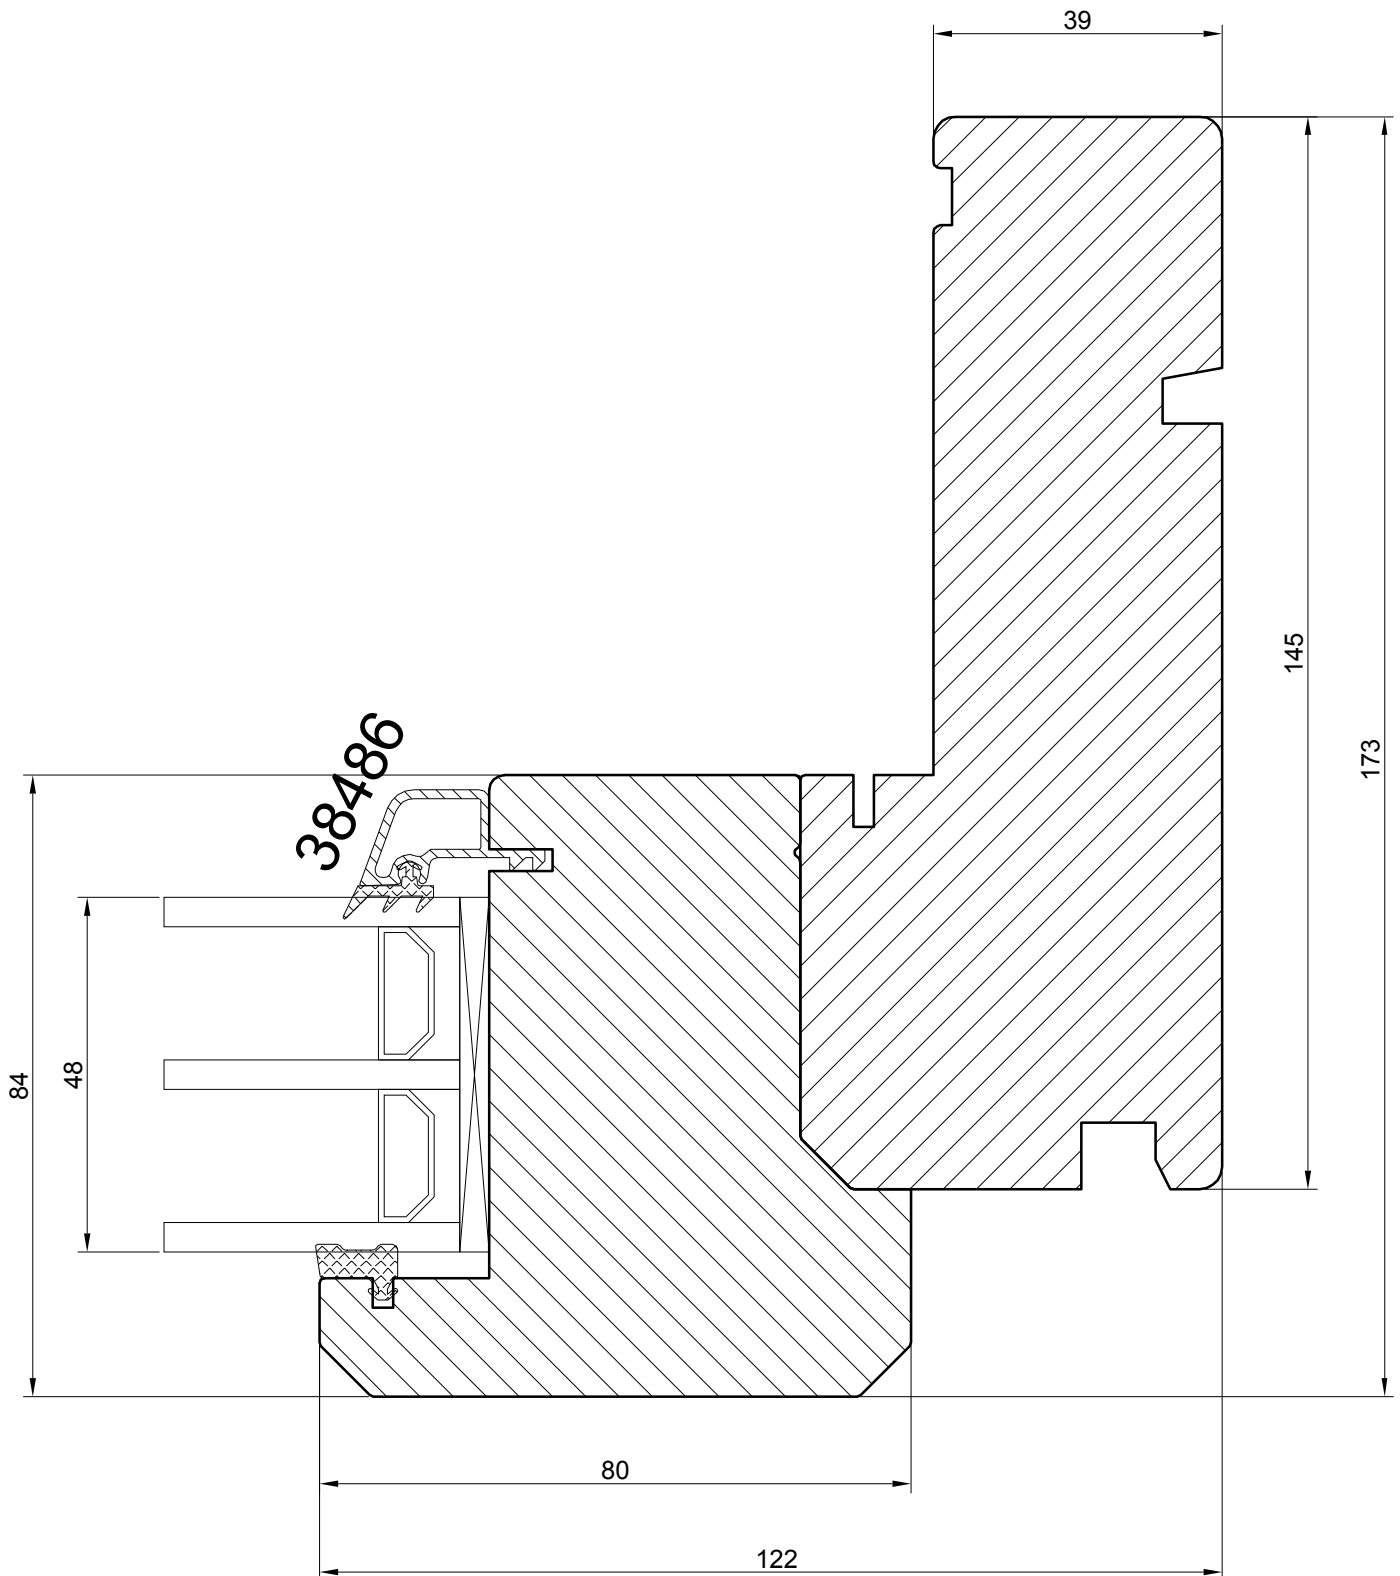

PASSIVE SLIDING DOORS

NORWOOD SP.ZO.O.

Ul. Rataja 6, Rusocin
83-031 Łęgowo
+48 692 22 00
biuro@norwood.pl

Description **SDP N145 PASSIVE SLIDING DOORS
JAMB SECTION - fixed part (48 mm glass)**

<i>Revis.</i>	<i>Date</i>	<i>Size</i> 1:1	<i>Drw.</i>	<i>Date</i> 02.01.2018
<i>Verif.</i>	<i>Date</i>	<i>Drawing no.</i> SDP - 48 - se - f - 01