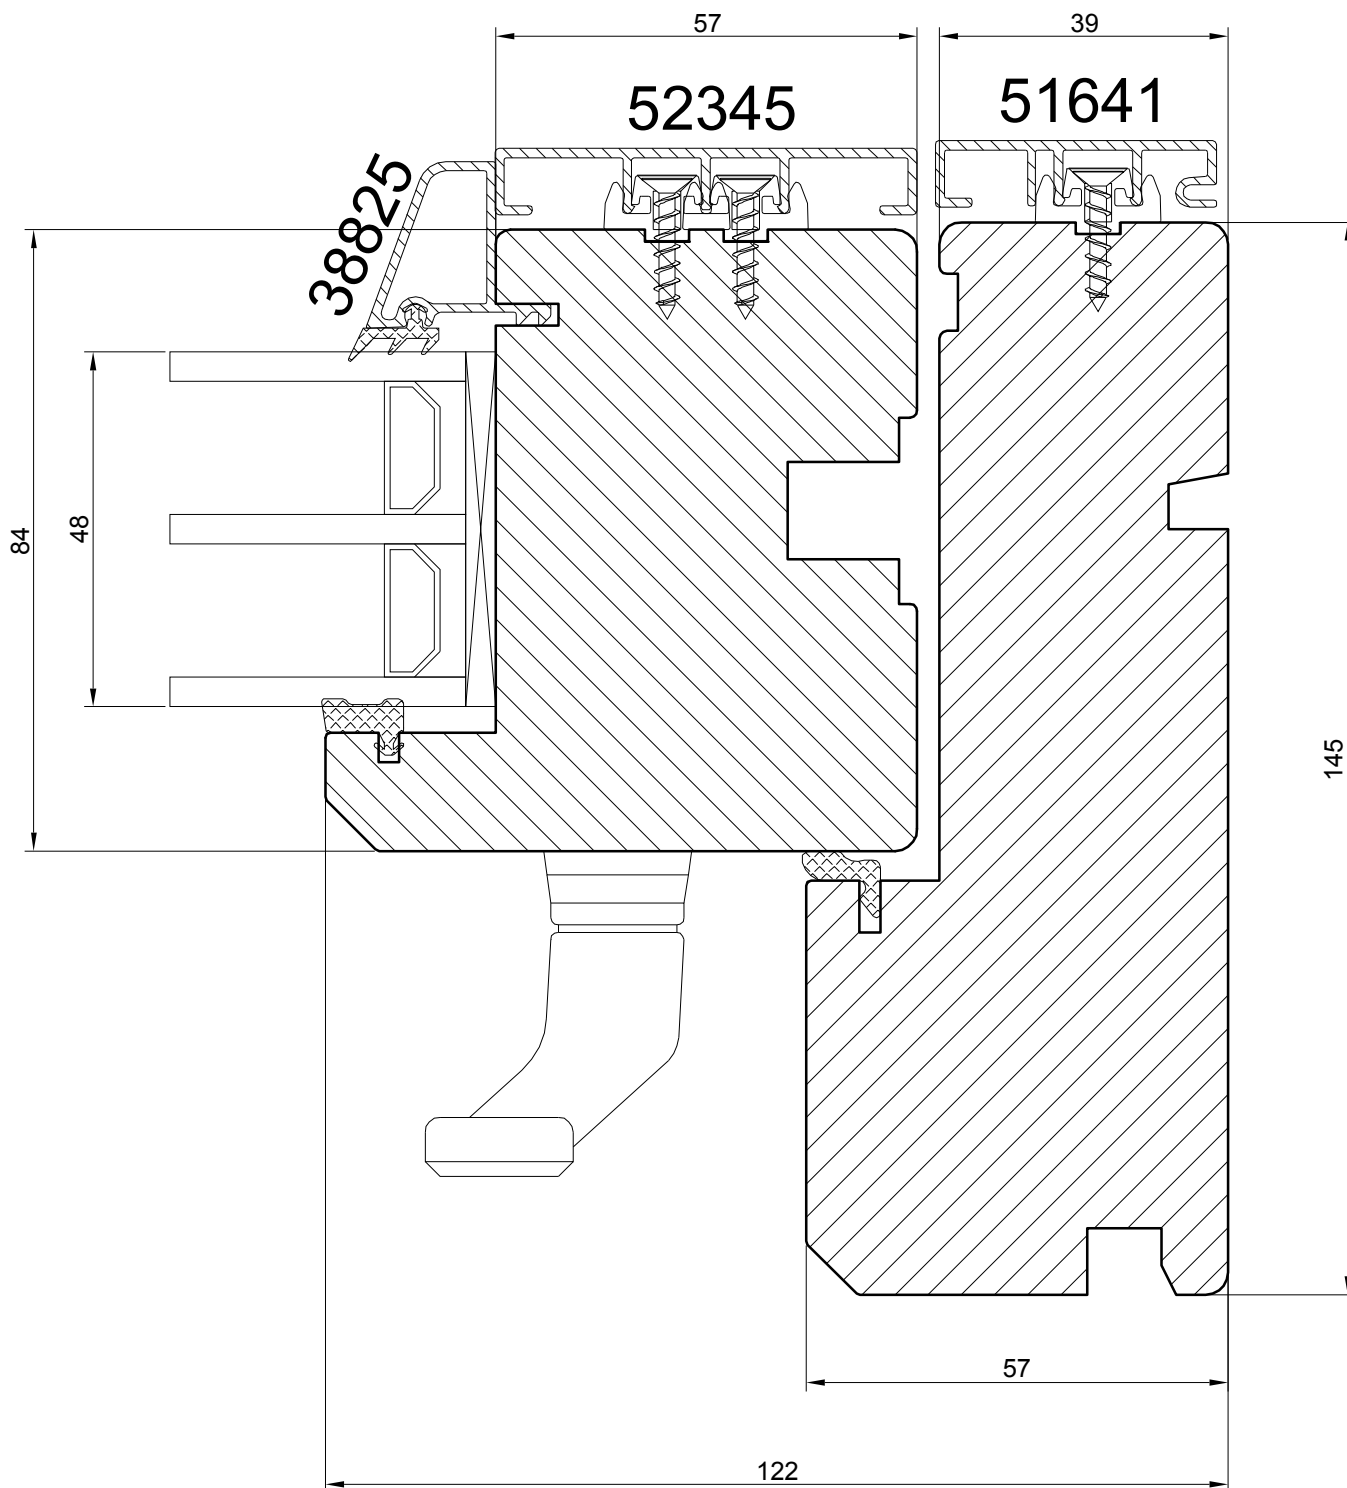

PASSIVE SLIDING DOORS with ALU CLAD

NORWOOD SP.ZO.O.

Ul. Rataja 6, Rusocin
83-031 Łęgowo
+48 692 22 00
biuro@norwood.pl

Description **SDPA N145 PASSIVE SLIDING DOORS
JAMB SECTION - sliding part (48 mm glass)**

<i>Revis.</i>	<i>Date</i>	<i>Size</i> 1:1	<i>Drw.</i>	<i>Date</i> 02.01.2018
<i>Verif.</i>	<i>Date</i>	<i>Drawing no.</i> SDPA - 48 - se - s - 01