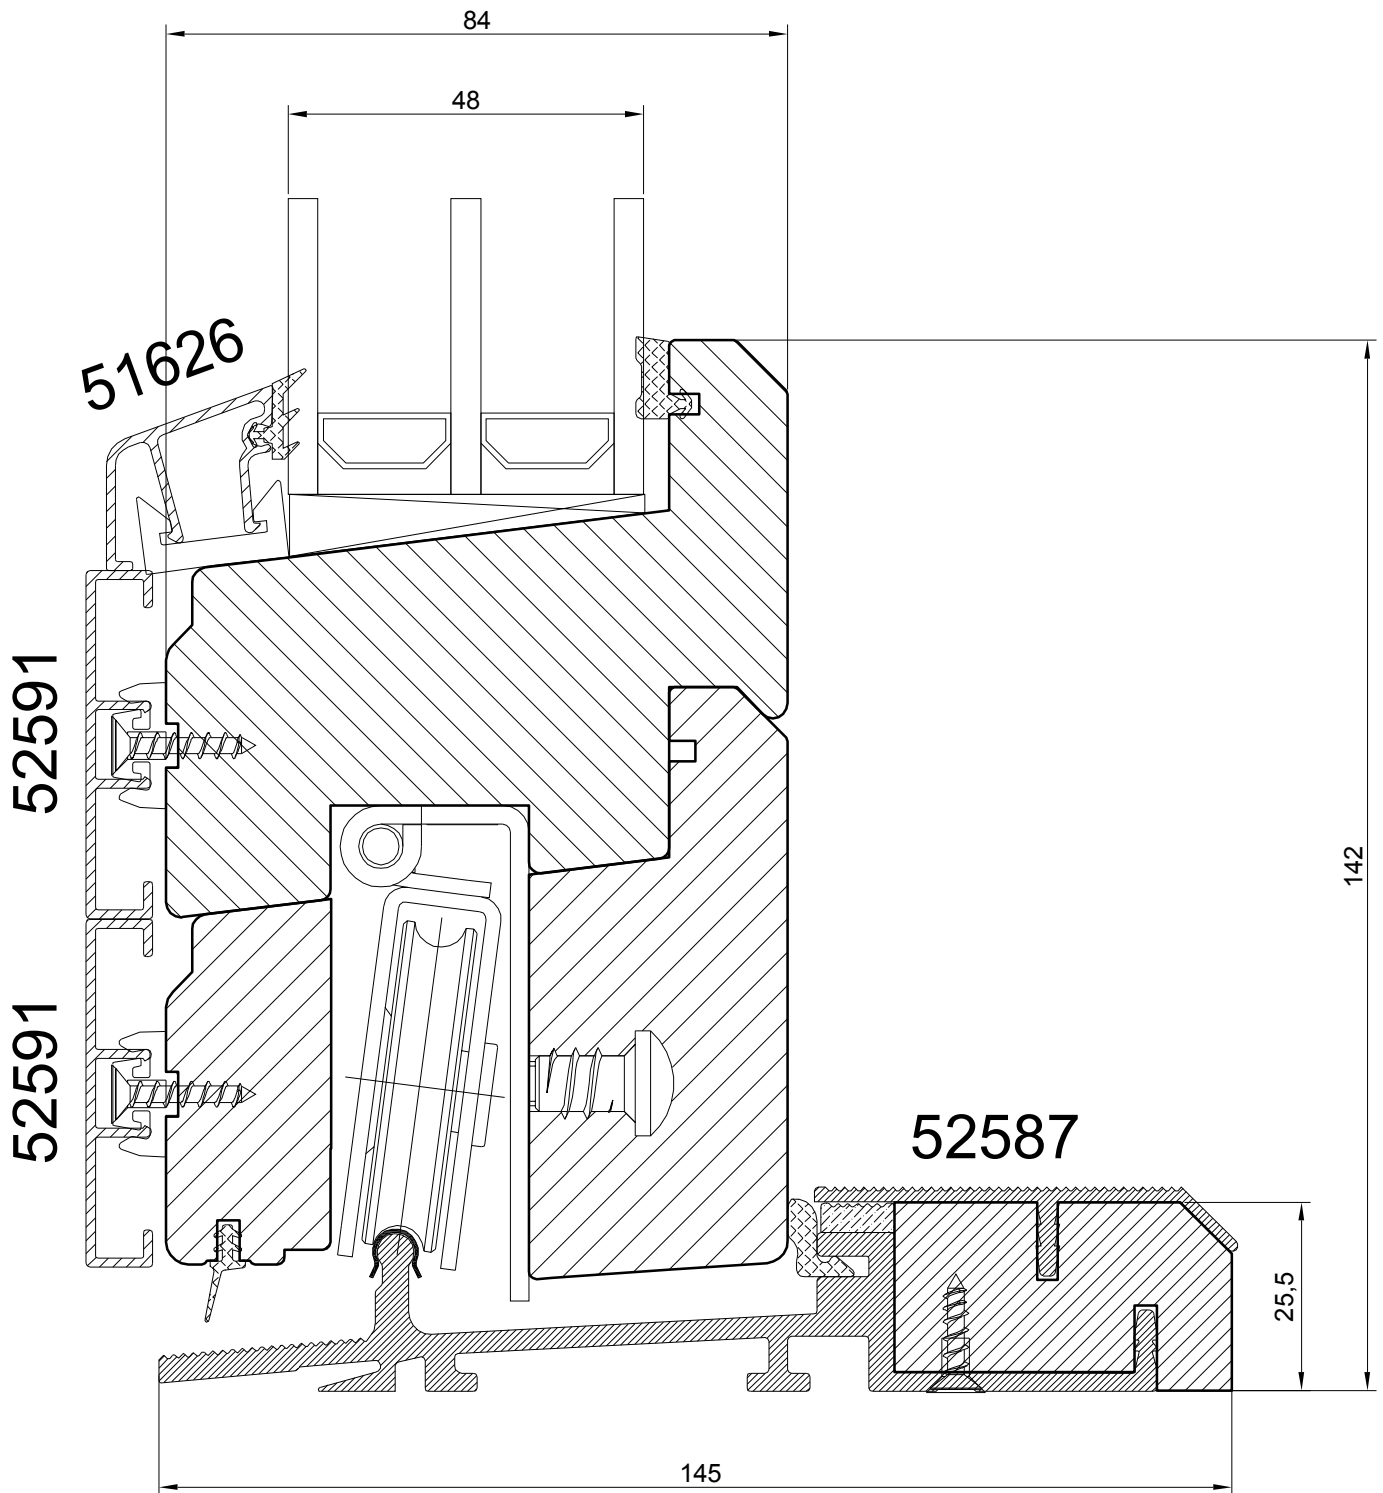

PASSIVE SLIDING DOORS with ALU CLAD

NORWOOD SP.ZO.O.

Ul. Rataja 6, Rusocin
83-031 Łęgowo
+48 692 22 00
biuro@norwood.pl

<i>Description</i>		SDPA N145 PASSIVE SLIDING DOORS			
		LOW ALU THRESHOLD - sliding part (48 mm glass)			
<i>Revis.</i>	<i>Date</i>	<i>Size</i>	<i>Drw.</i>	<i>Date</i>	
		1:1		02.01.2018	
<i>Verif.</i>	<i>Date</i>	<i>Drawing no.</i>			
		SDPA - 48 - tdl - s - 01