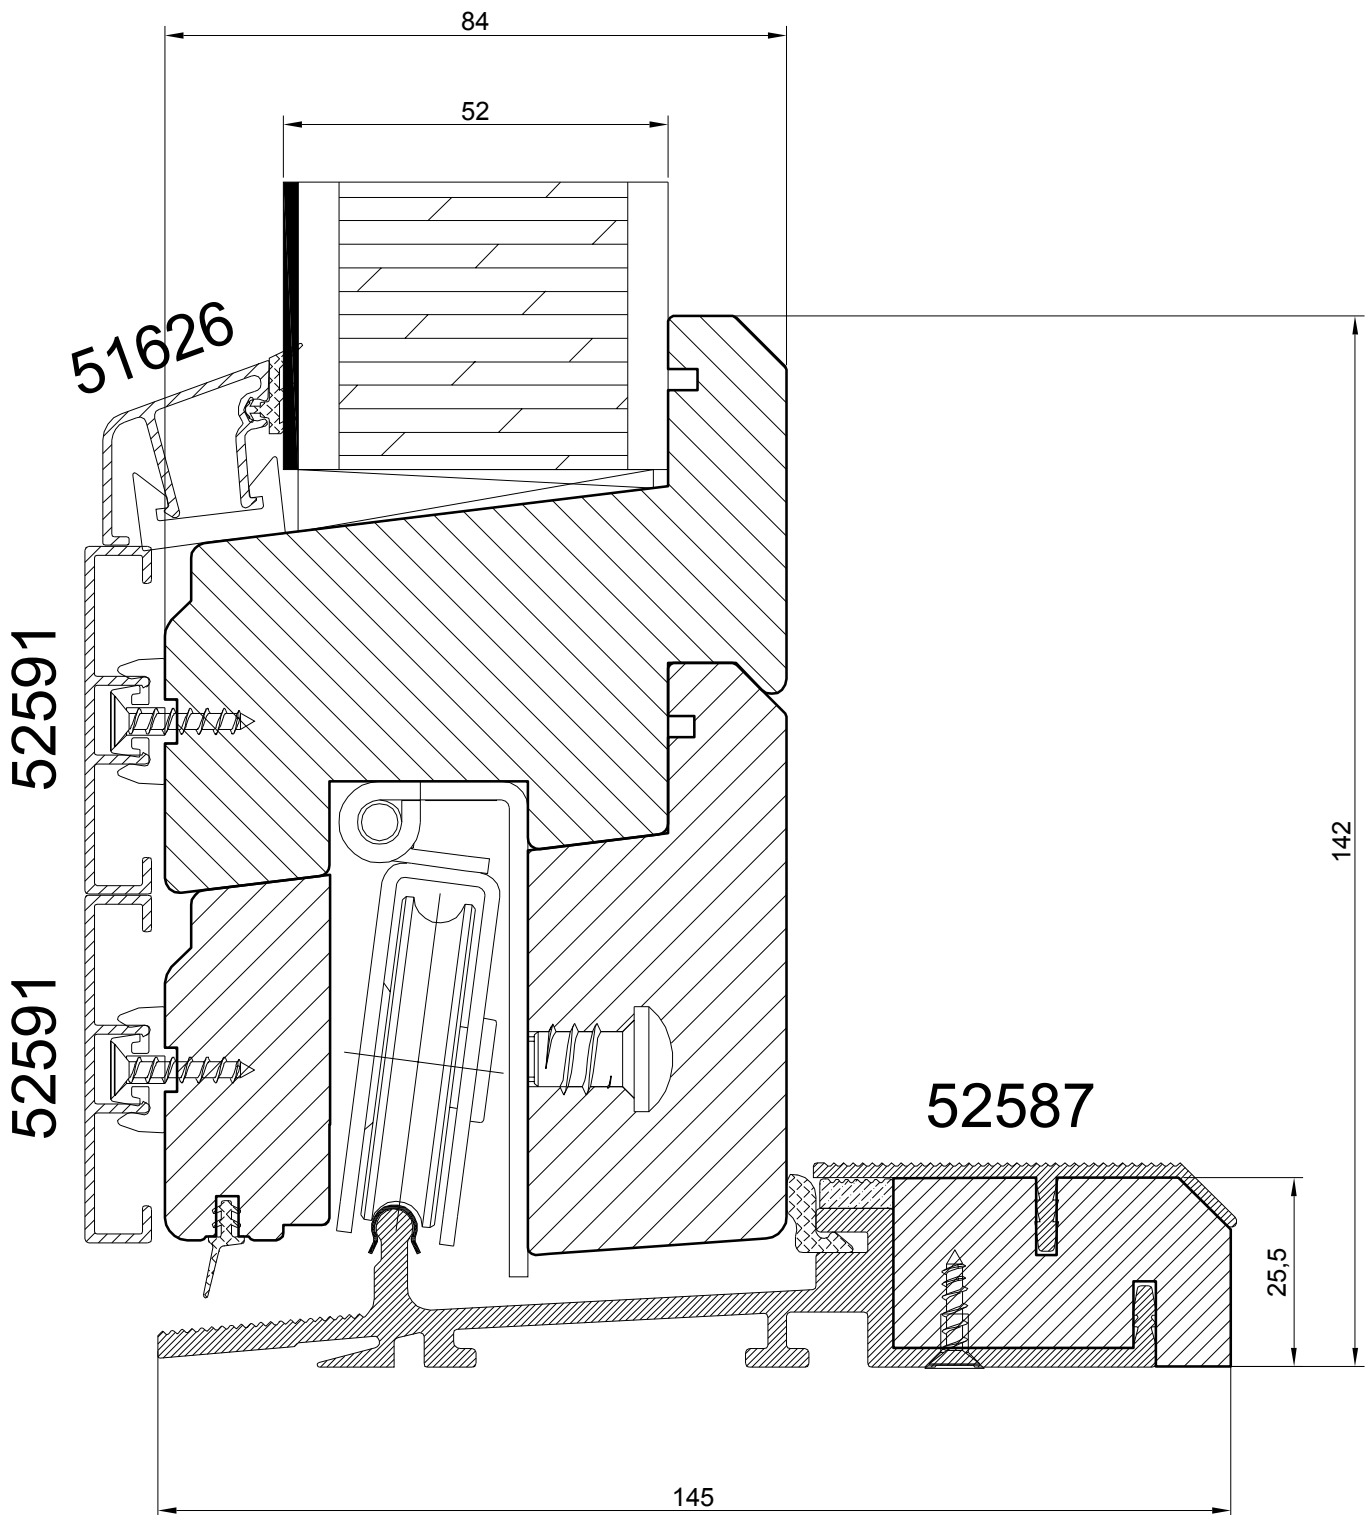

PASSIVE SLIDING DOORS with ALU CLAD

NORWOOD SP.ZO.O.

Ul. Rataja 6, Rusocin
83-031 Łęgowo
+48 692 22 00
biuro@norwood.pl

<i>Description</i>		SDPA N145 PASSIVE SLIDING DOORS			
		LOW ALU THRESHOLD - sliding part (52 mm panel)			
<i>Revis.</i>	<i>Date</i>	<i>Size</i>	<i>Drw.</i>	<i>Date</i>	
		1:1		02.01.2018	
<i>Verif.</i>	<i>Date</i>	<i>Drawing no.</i>			
		SDPA - 52p - tdl - s - 01