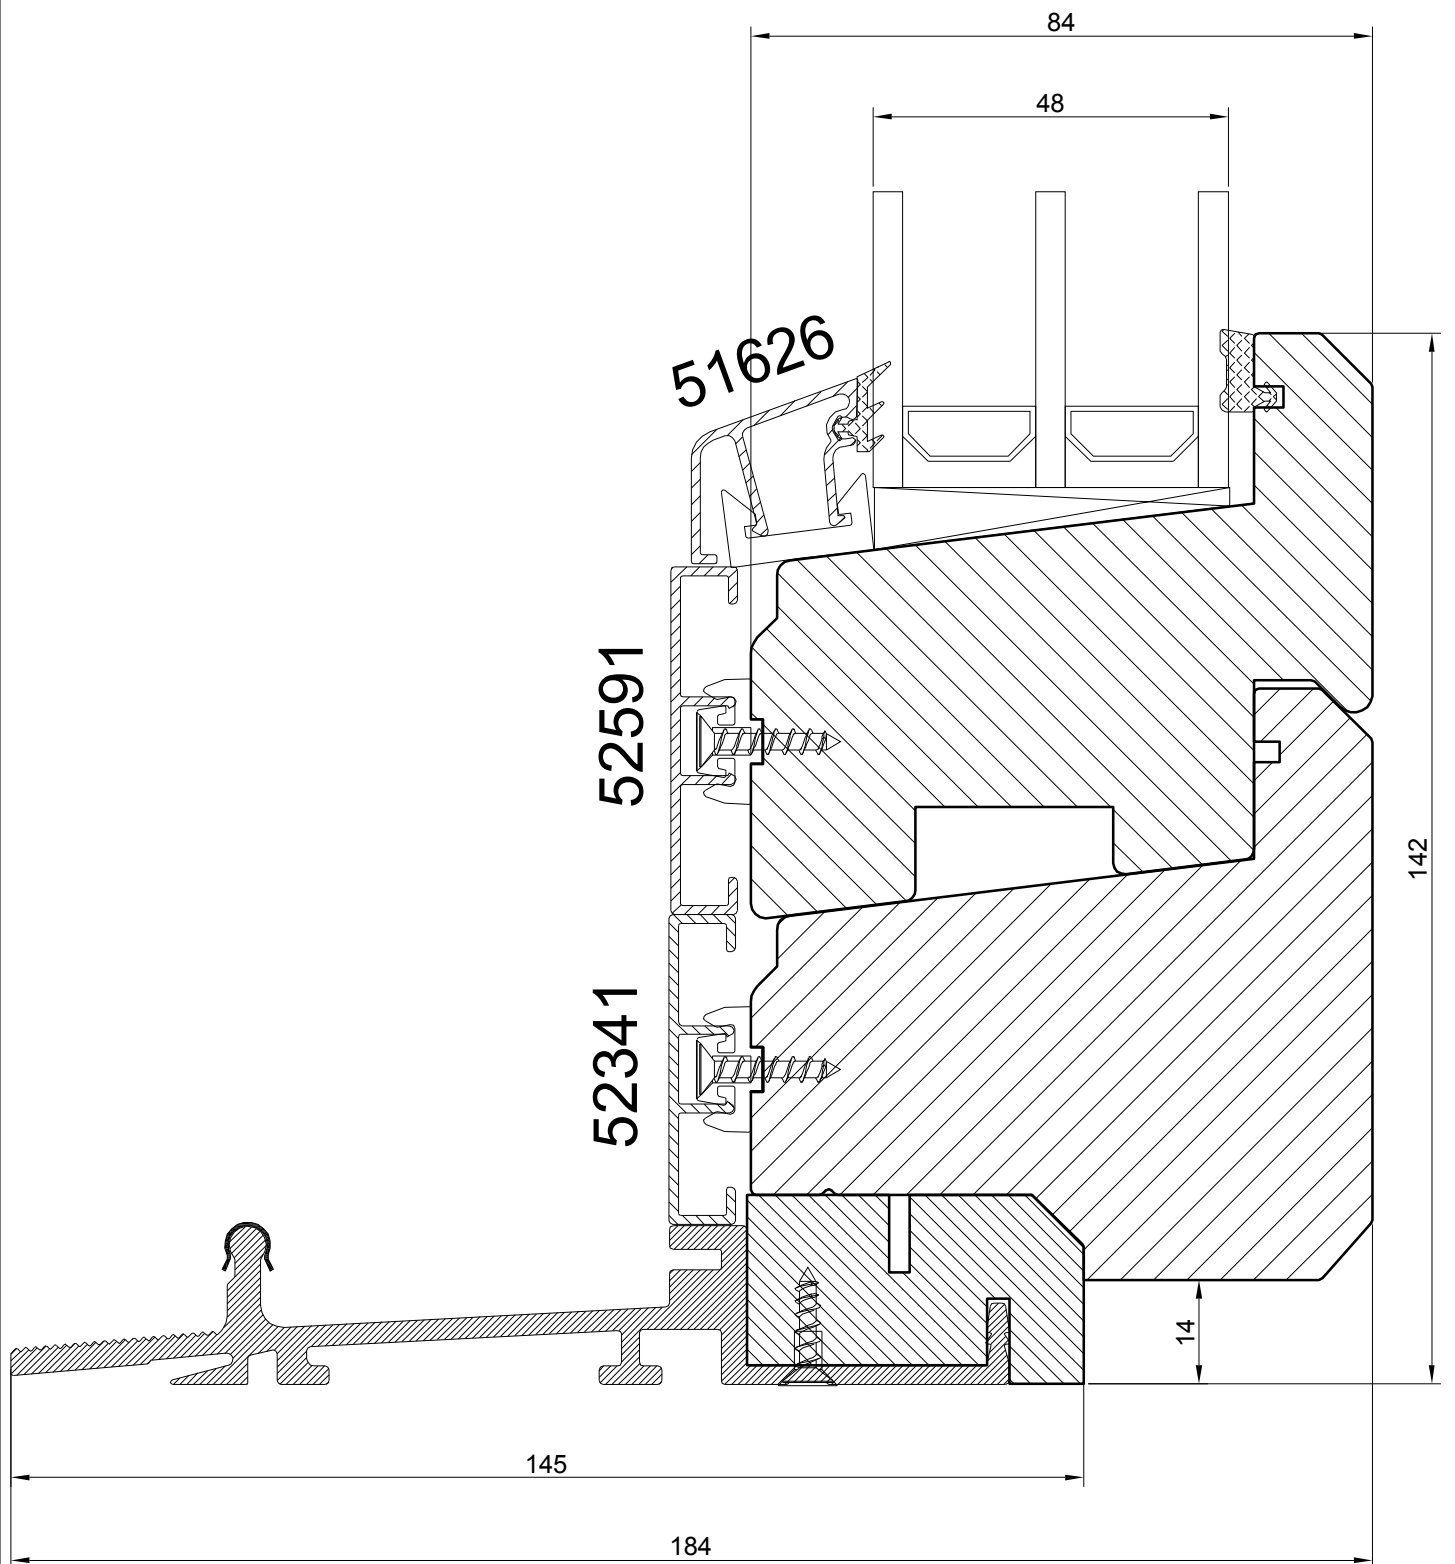

Description **SDPA N145 PASSIVE SLIDING DOORS
 JAMB SECTION - sliding part (48 mm glass)**

<i>Revis.</i>	<i>Date</i>	<i>Size</i> 1:1	<i>Drw.</i>	<i>Date</i> 02.01.2018
<i>Verif.</i>	<i>Date</i>	<i>Drawing no.</i> SDPA - 48 - se - s - 01		