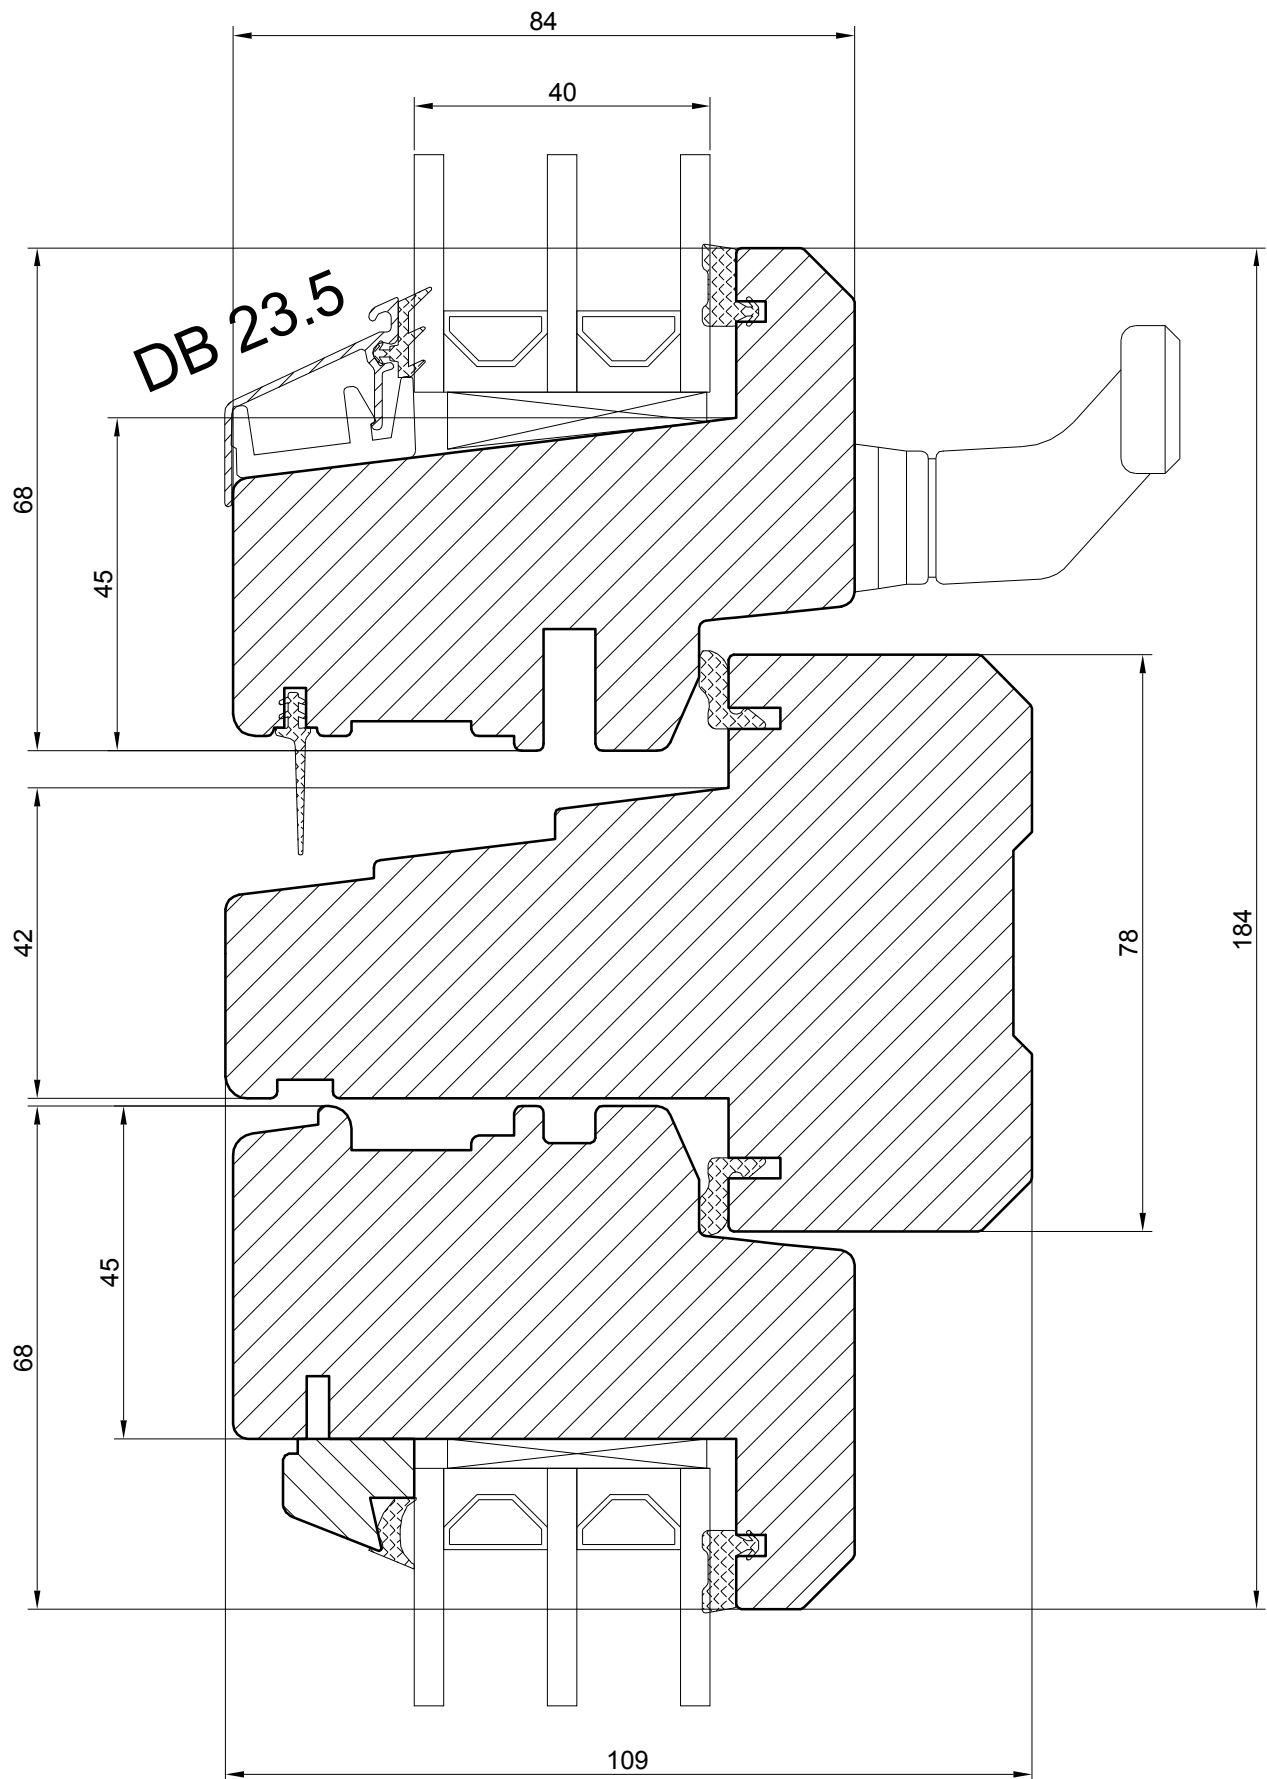

FULLY REVERSIBLE PASSIVE WINDOW

NORWOOD SP.ZO.O.

Ul. Rataja 6, Rusocin
83-031 Łęgowo
+48 692 22 00
biuro@norwood.pl

Description **HTSP N109 FULLY REVERSIBLE WINDOW
TRANSOM (40 mm glass)**

Revis.	Date	Size	1:1	Drw.	Date	02.01.2018
Verif.	Date	Drawing no.	HTSP - 40 - ts - 01