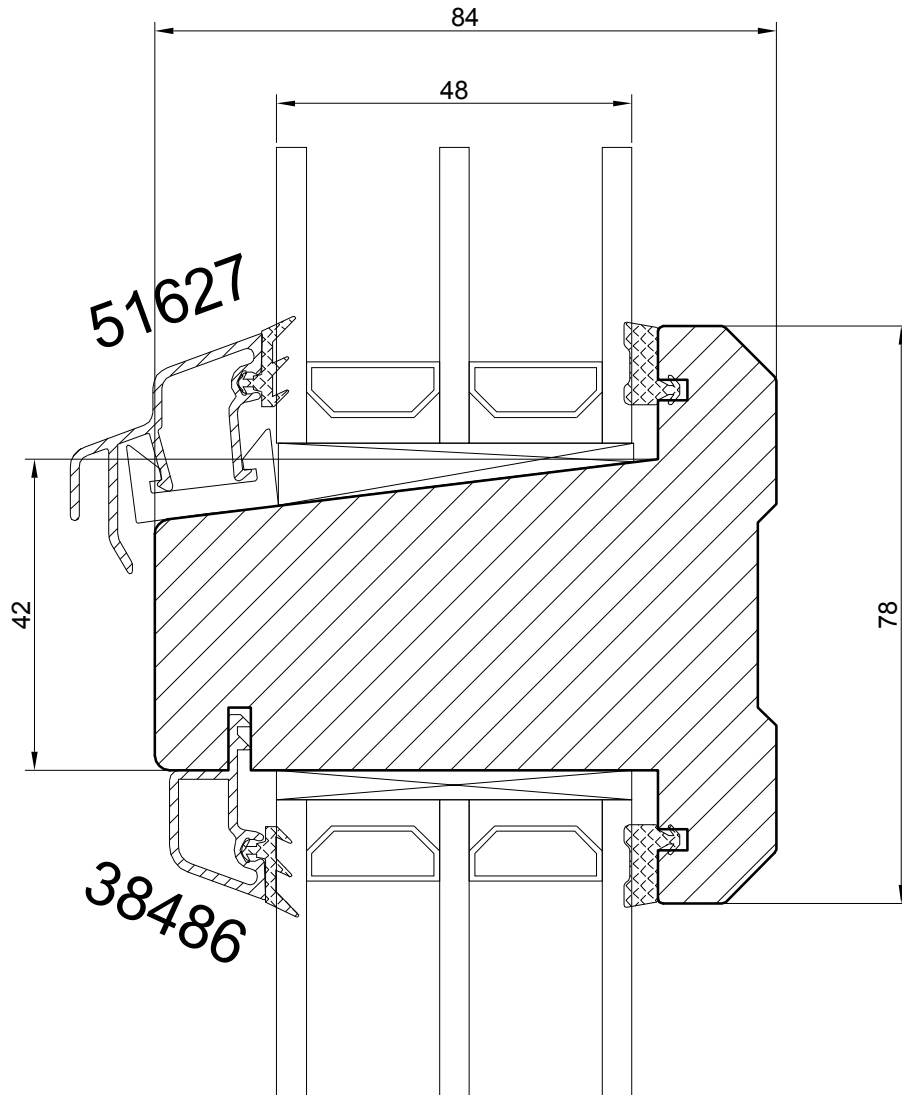

FULLY REVERSIBLE PASSIVE WINDOW

NORWOOD SP.ZO.O.

Ul. Rataja 6, Rusocin
83-031 Łęgowo
+48 692 22 00
biuro@norwood.pl

Description **HTSP N109 FULLY REVERSIBLE WINDOW**
HORIZONTAL BAR (48 mm glass)

Revis.	Date	Size	1:1	Drw.	Date	02.01.2018
Verif.	Date	Drawing no.	HTSP - 48 - hs - 01