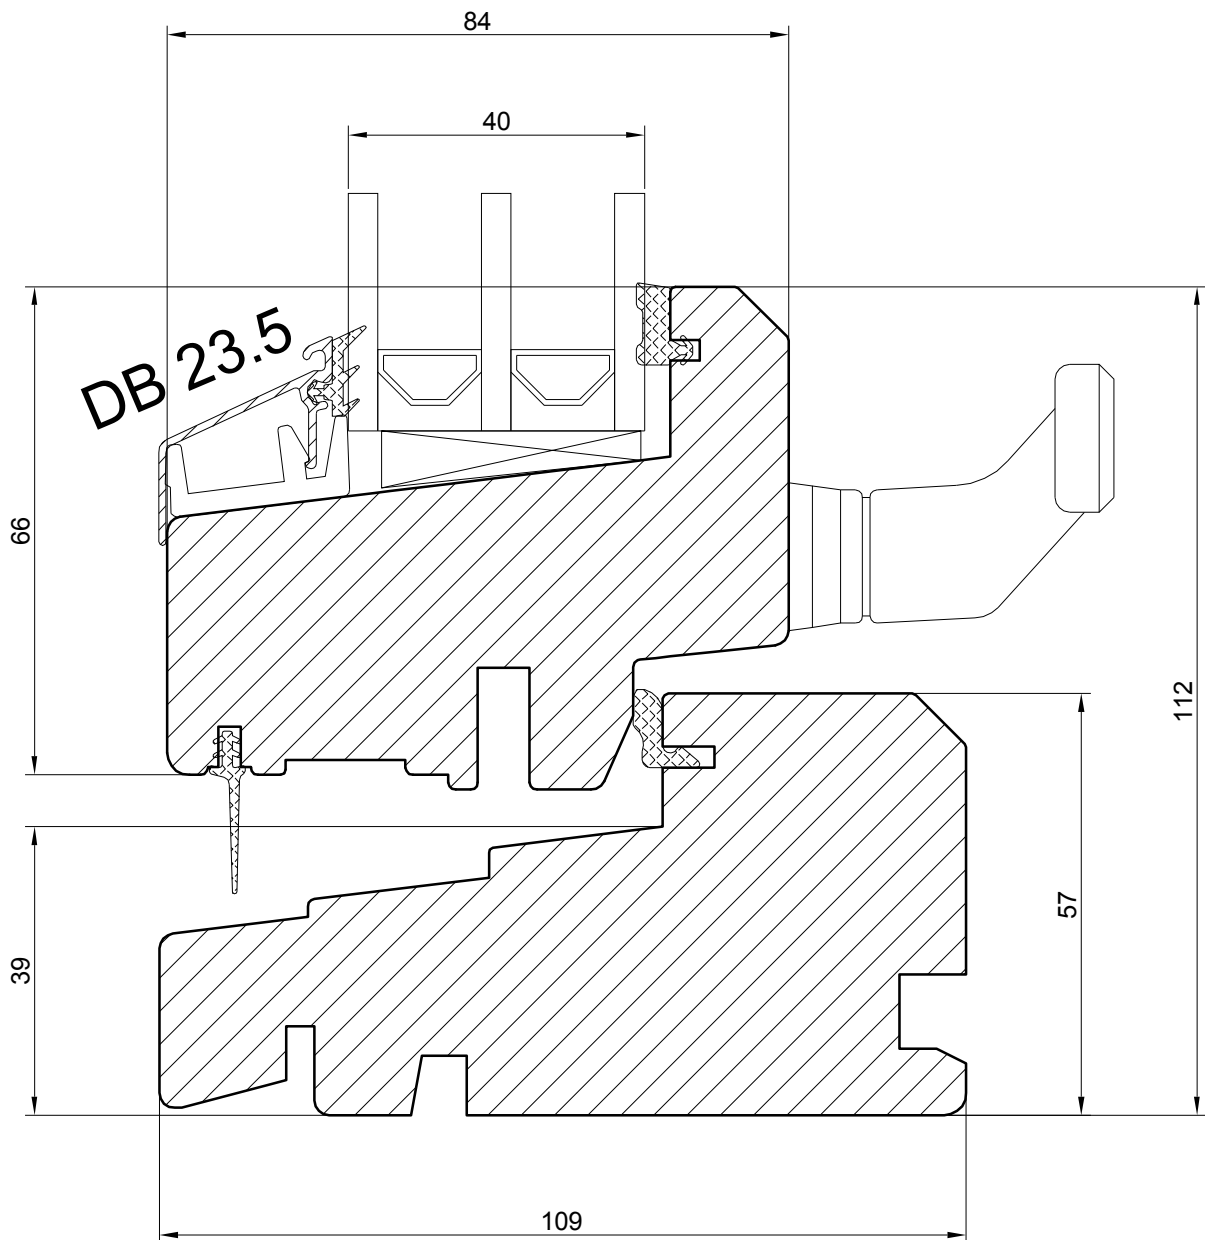

FULLY REVERSIBLE PASSIVE WINDOW

NORWOOD SP.ZO.O.

Ul. Rataja 6, Rusocin
83-031 Łęgowo
+48 692 22 00
biuro@norwood.pl

Description **HTSP N109 FULLY REVERSIBLE WINDOW**
SILL SECTION (40 mm glass)

Revis.	Date	Size	1:1	Drw.	Date	02.01.2018
Verif.	Date	Drawing no.	HTSP - 40 - sl - 01