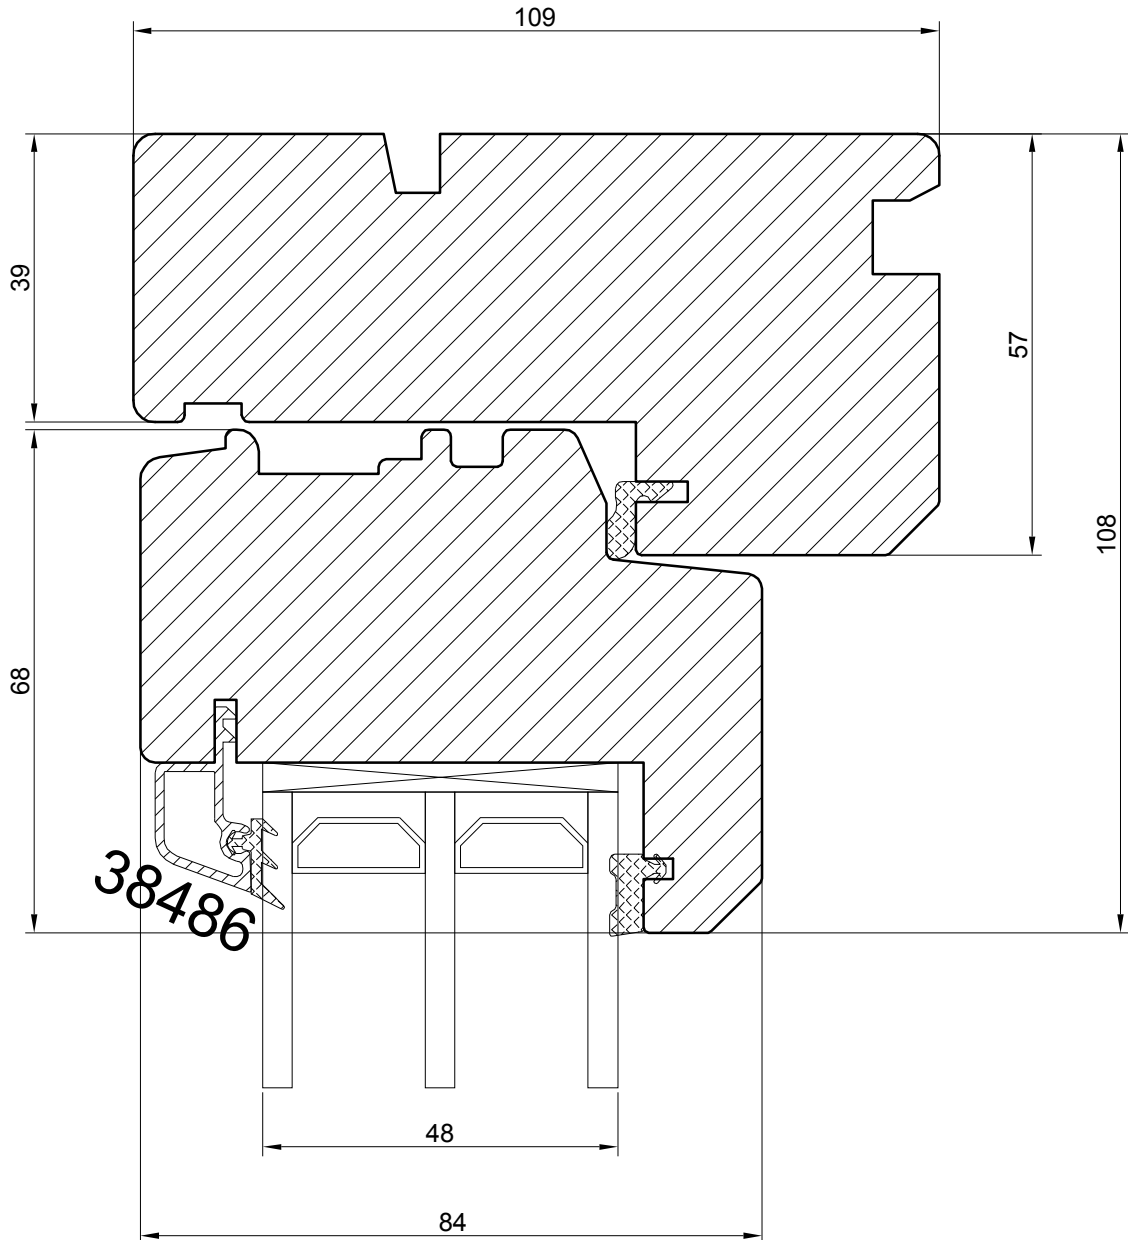

*Description* **HTSP N109 FULLY REVERSIBLE WINDOW  
 HEAD SECTION (40 mm glass)**

<i>Revis.</i>	<i>Date</i>	<i>Size</i> 1:1	<i>Drw.</i>	<i>Date</i> 02.01.2018
<i>Verif.</i>	<i>Date</i>	<i>Drawing no.</i> HTS - 40 - he - 01		