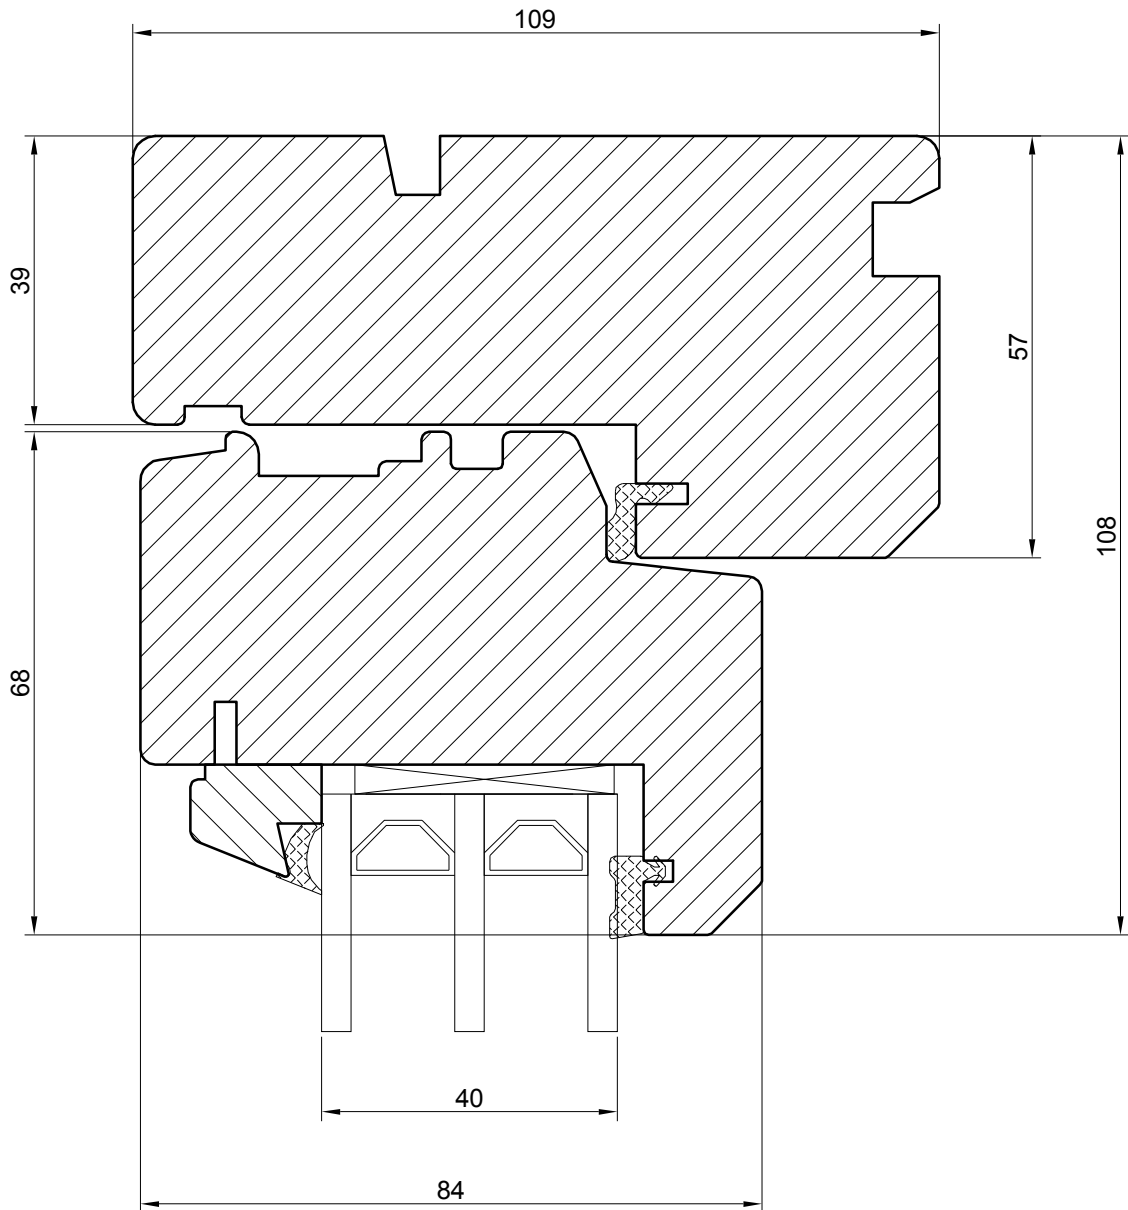

FULLY REVERSIBLE PASSIVE WINDOW

NORWOOD SP.ZO.O.

Ul. Rataja 6, Rusocin
83-031 Łęgowo
+48 692 22 00
biuro@norwood.pl

Description **HTSP N109 FULLY REVERSIBLE WINDOW
HEAD SECTION (40 mm glass)**

<i>Revis.</i>	<i>Date</i>	<i>Size</i> 1:1	<i>Drw.</i>	<i>Date</i> 02.01.2018
<i>Verif.</i>	<i>Date</i>	<i>Drawing no.</i> HTS - 40 - he - 01