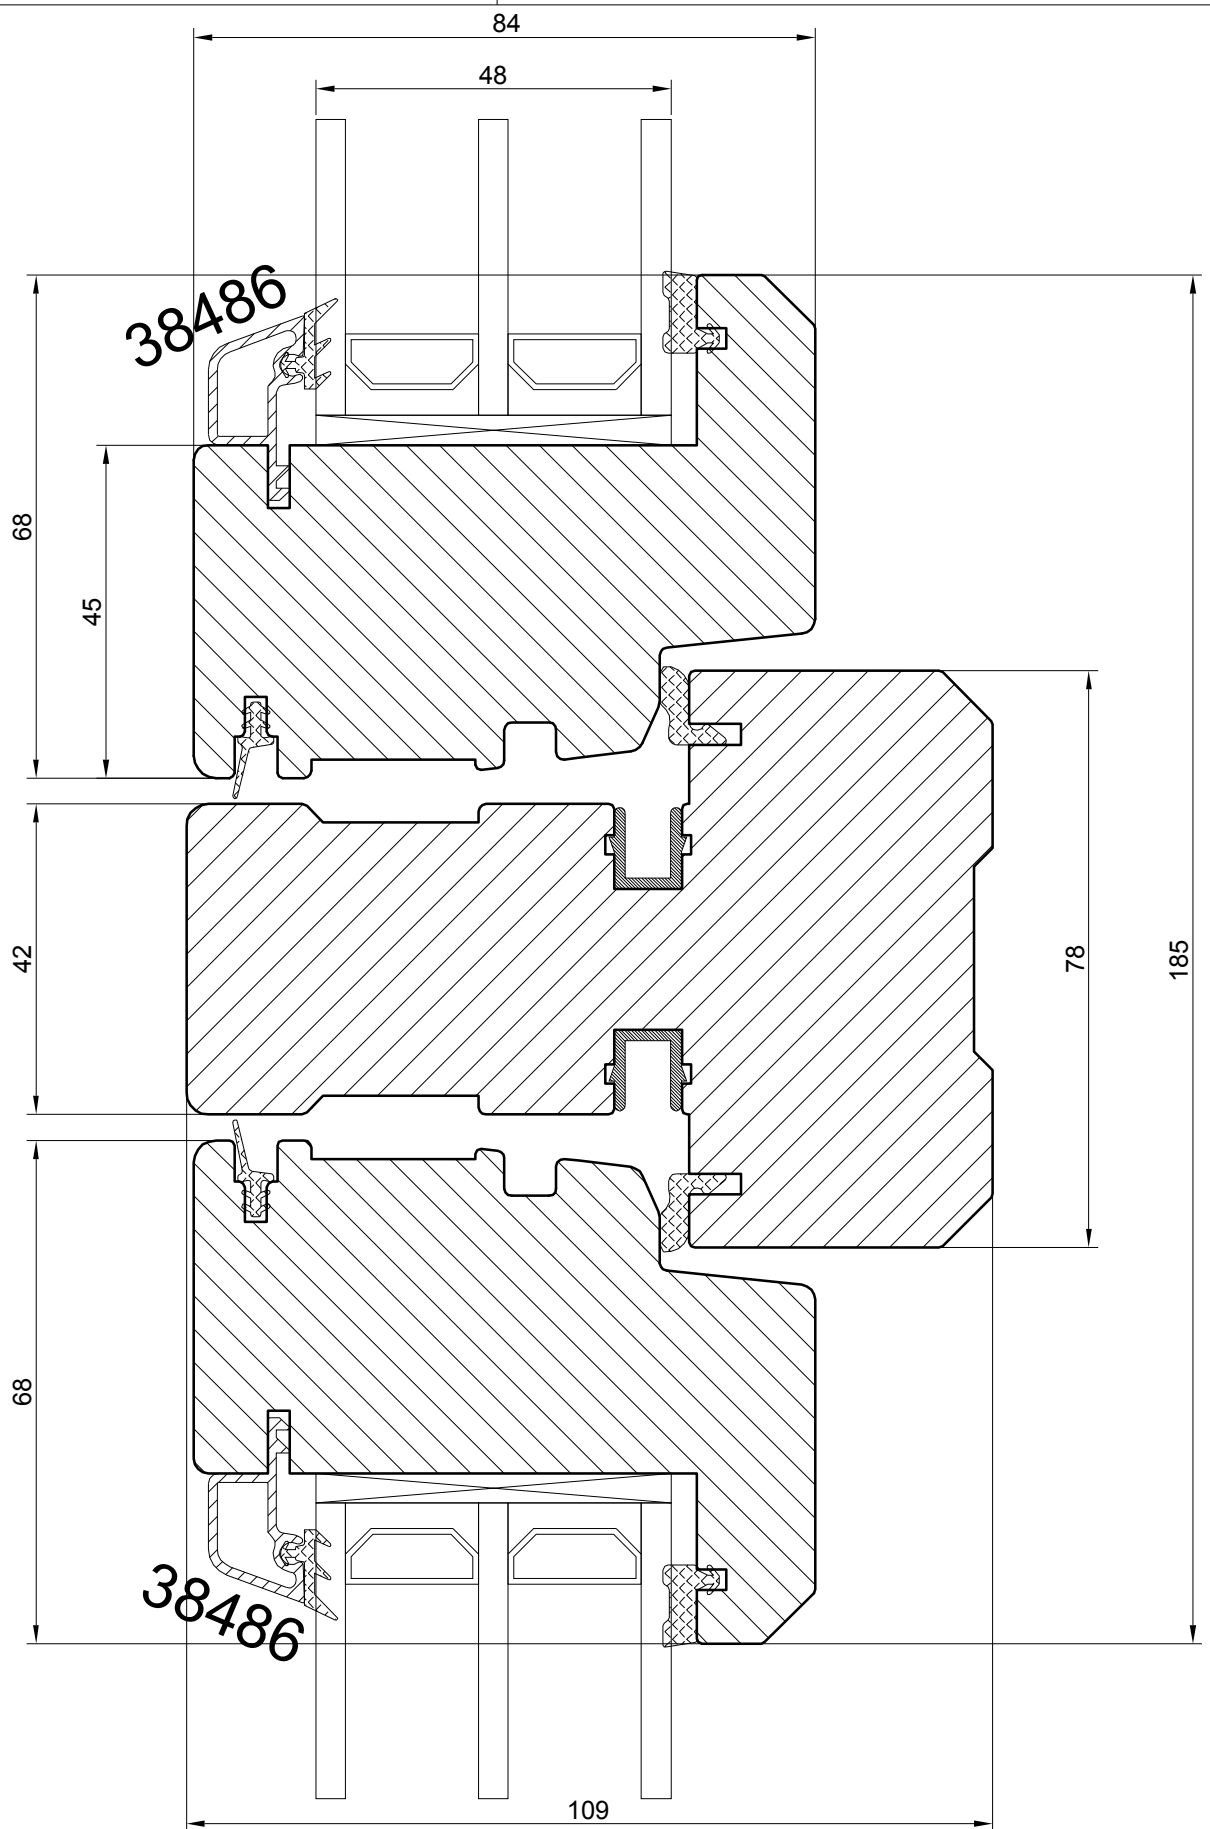

FULLY REVERSIBLE PASSIVE WINDOW

NORWOOD SP.ZO.O.

Ul. Rataja 6, Rusocin
83-031 Łęgowo
+48 692 22 00
biuro@norwood.pl

Description **HTSP N109 FULLY REVERSIBLE WINDOW**
MULLION (48 mm glass)

Revis.	Date	Size	1:1	Drw.	Date	02.01.2018
Verif.	Date	Drawing no.	HTSP - 48 - ml - 01