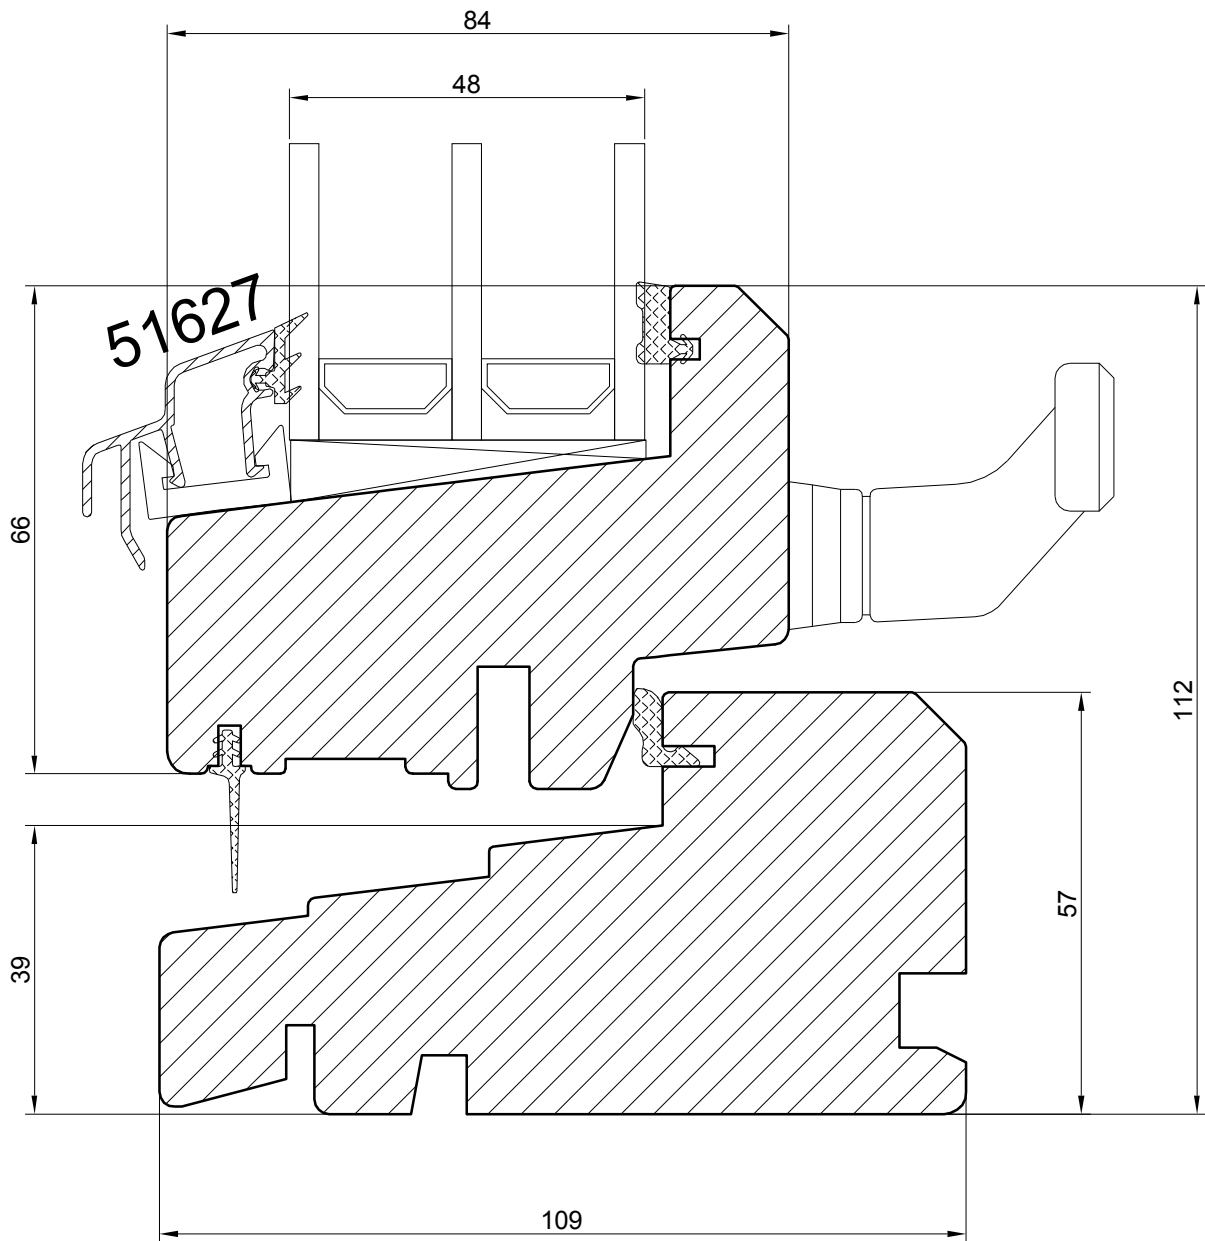

FULLY REVERSIBLE PASSIVE WINDOW

NORWOOD SP.ZO.O.

Ul. Rataja 6, Rusocin
83-031 Łęgowo
+48 692 22 00
biuro@norwood.pl

Description **HTSP N109 FULLY REVERSIBLE WINDOW**
SILL SECTION (48 mm glass)

Revis.	Date	Size	1:1	Drw.	Date	02.01.2018
Verif.	Date	Drawing no.	HTSP - 48 - sl - 01