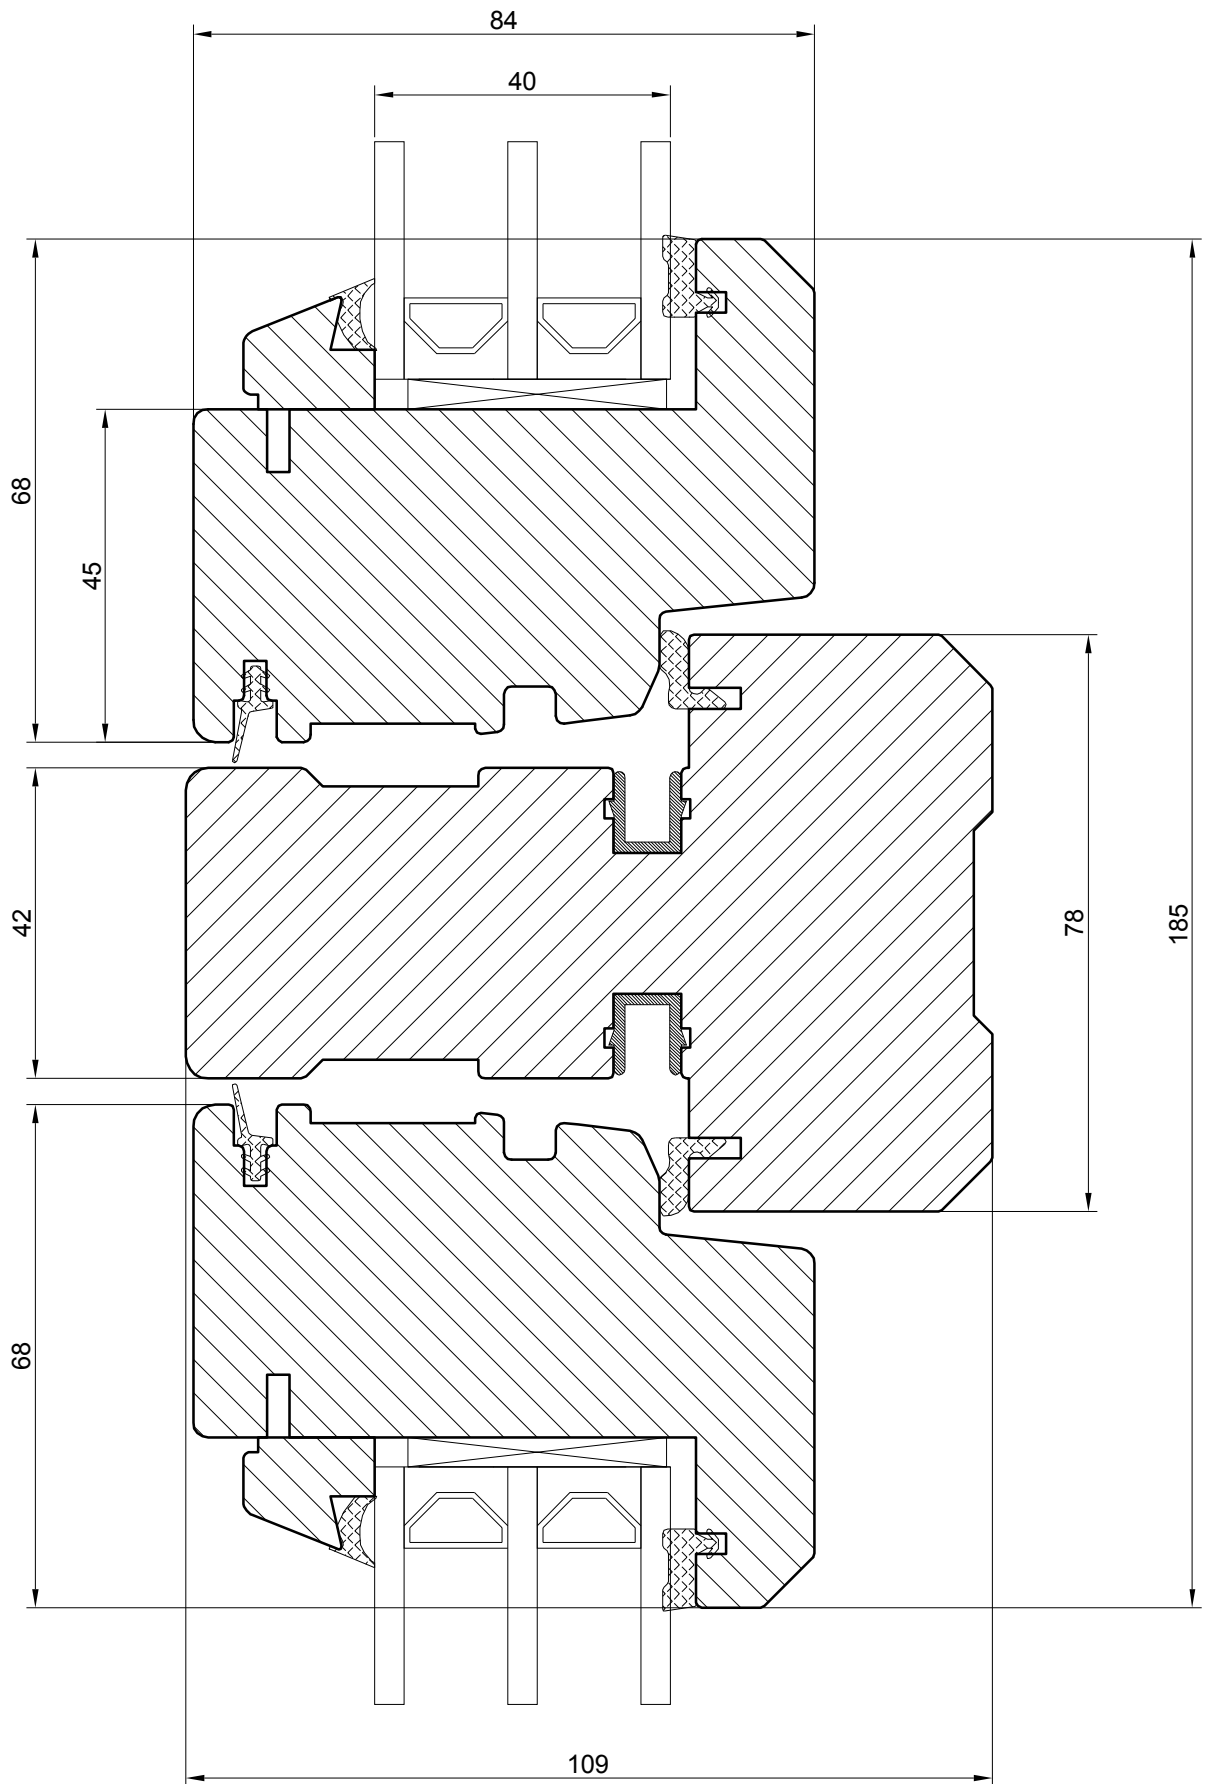

FULLY REVERSIBLE PASSIVE WINDOW

NORWOOD SP.ZO.O.

Ul. Rataja 6, Rusocin
83-031 Łęgowo
+48 692 22 00
biuro@norwood.pl

Description **HTSP N109 FULLY REVERSIBLE WINDOW**
MULLION (40 mm glass)

Revis.	Date	Size	1:1	Drw.	Date	02.01.2018
Verif.	Date	Drawing no.	HTSP - 40 - ml - 01