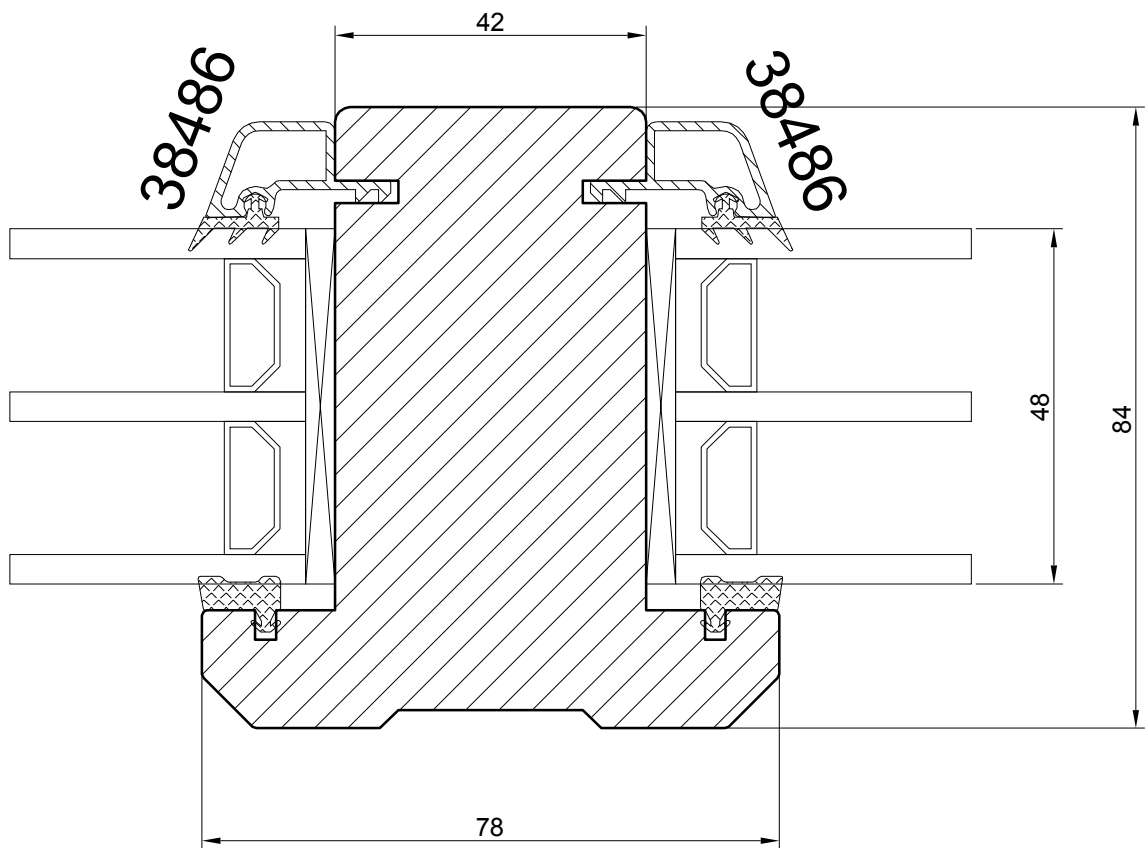

*Description* **HTSP N109 FULLY REVERSIBLE WINDOW  
 HEAD SECTION (40 mm glass)**

<i>Revis.</i>	<i>Date</i>	<i>Size</i> 1:1	<i>Drw.</i>	<i>Date</i> 02.01.2018
<i>Verif.</i>	<i>Date</i>	<i>Drawing no.</i> HTS - 40 - he - 01		

Revis.	Date	Size	1:1	Drw.	Date	02.01.2018
Verif.	Date	Drawing no.	HTSP - 40 - vs - 01			