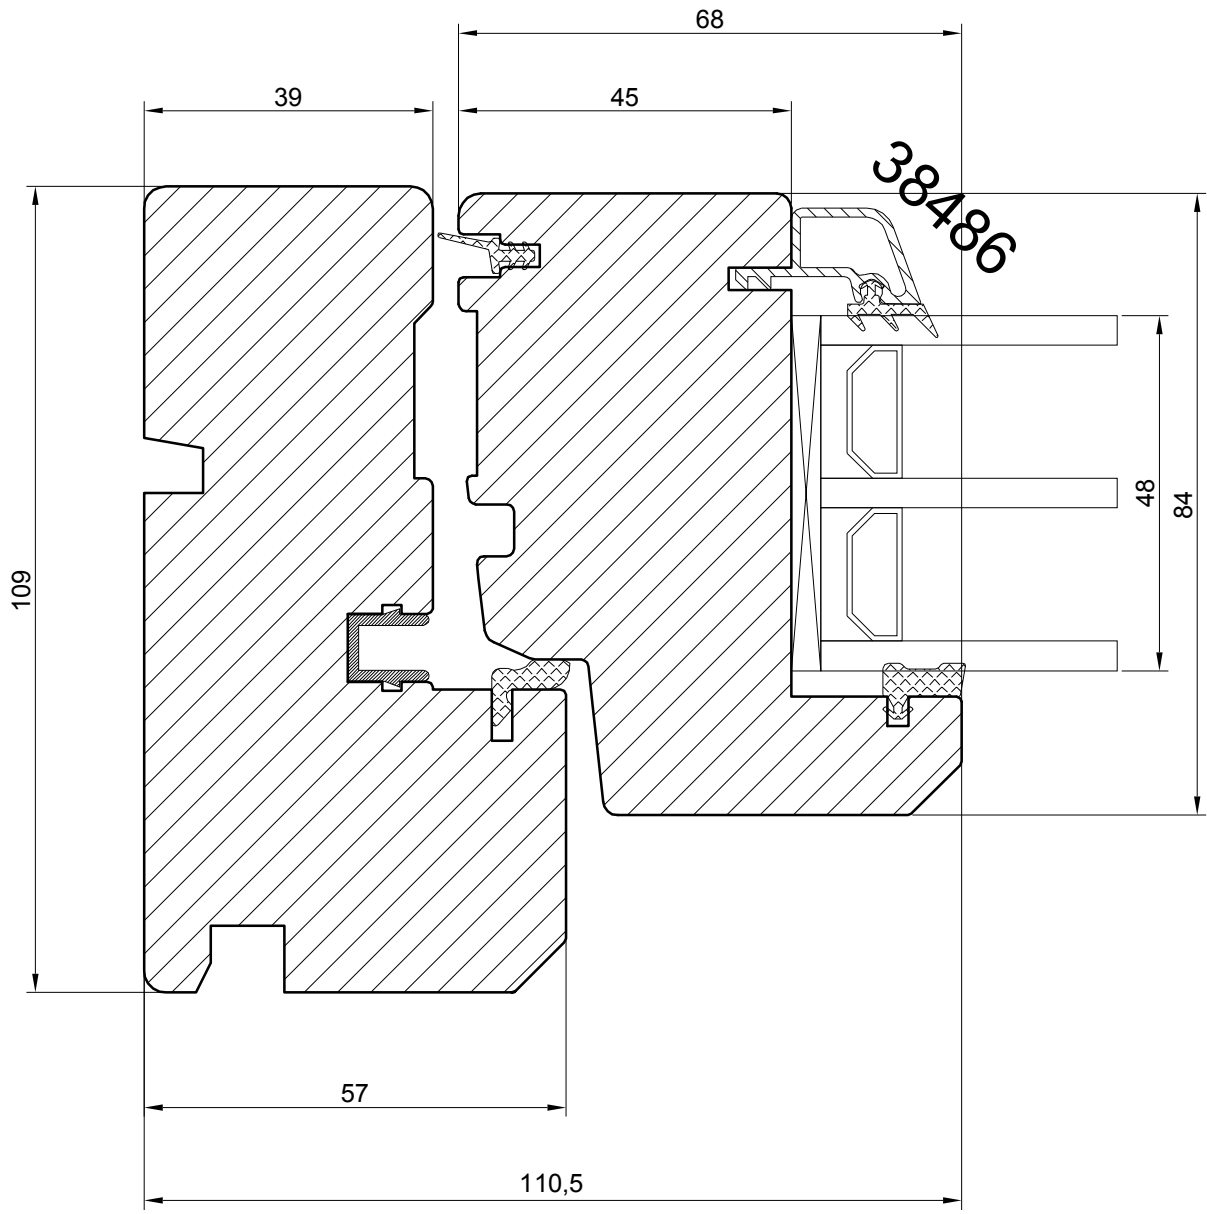

FULLY REVERSIBLE PASSIVE WINDOW

NORWOOD SP.ZO.O.

Ul. Rataja 6, Rusocin
83-031 Łęgowo
+48 692 22 00
biuro@norwood.pl

Description **HTSP N109 FULLY REVERSIBLE WINDOW
JAMB SECTION (48 mm glass)**

<i>Revis.</i>	<i>Date</i>	<i>Size</i> 1:1	<i>Drw.</i>	<i>Date</i> 02.01.2018
<i>Verif.</i>	<i>Date</i>	<i>Drawing no.</i> HTSP - 48 - se - 01