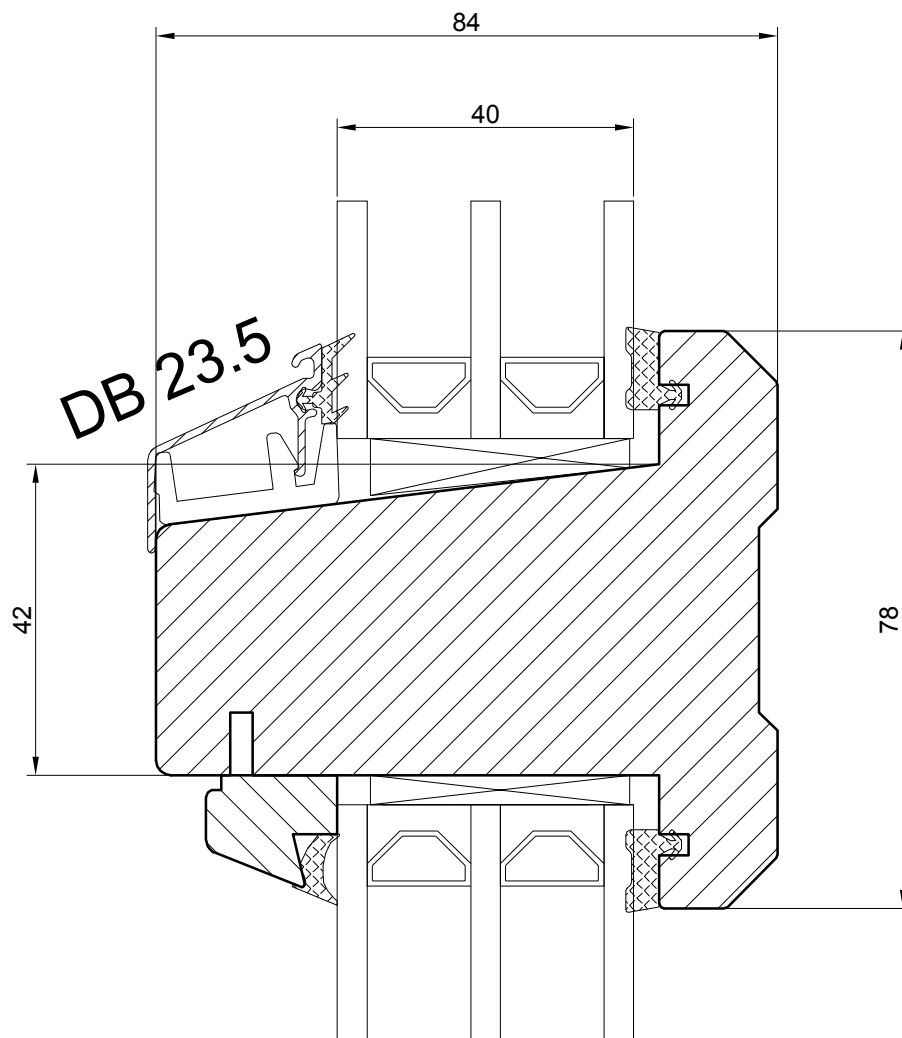

FULLY REVERSIBLE PASSIVE WINDOW

NORWOOD SP.ZO.O.

Ul. Rataja 6, Rusocin
83-031 Łęgowo
+48 692 22 00
biuro@norwood.pl

Description **HTSP N109 FULLY REVERSIBLE WINDOW**
HORIZONTAL BAR (40 mm glass)

<i>Revis.</i>	<i>Date</i>	<i>Size</i> 1:1	<i>Draw.</i>	<i>Date</i> 02.01.2018
<i>Verif.</i>	<i>Date</i>	<i>Drawing no.</i> HTSP - 40 - hs - 01