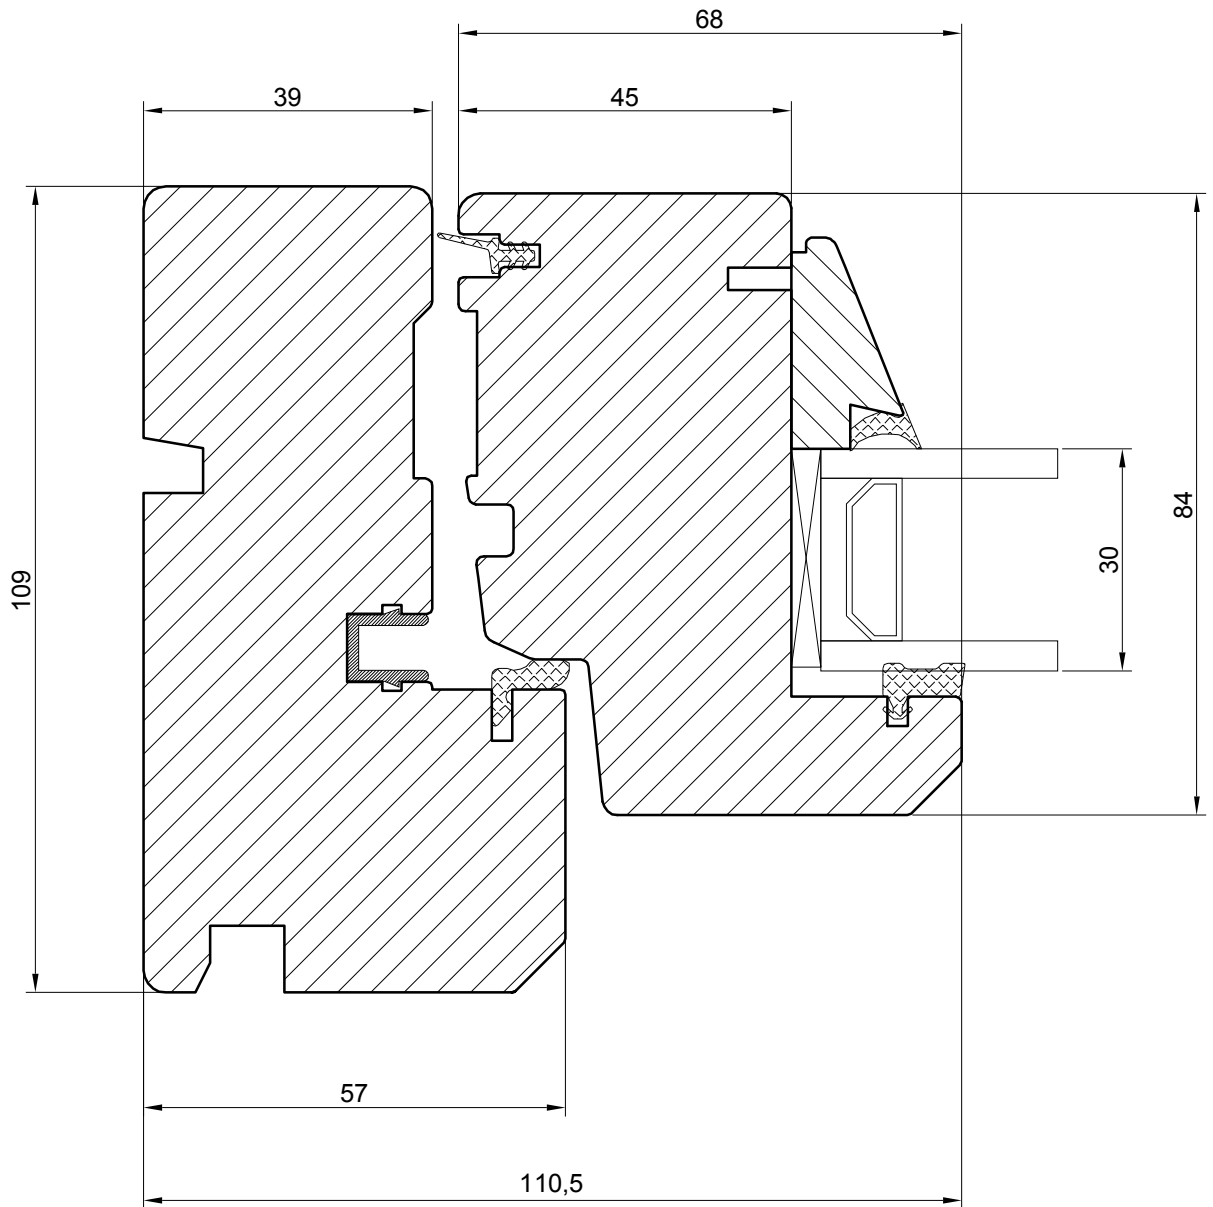

FULLY REVERSIBLE PASSIVE WINDOW

NORWOOD SP.ZO.O.

Ul. Rataja 6, Rusocin
83-031 Łęgowo
+48 692 22 00
biuro@norwood.pl

Description **HTSP N109 FULLY REVERSIBLE WINDOW
JAMB SECTION (30 mm glass)**

<i>Revis.</i>	<i>Date</i>	<i>Size</i> 1:1	<i>Drw.</i>	<i>Date</i> 02.01.2018
<i>Verif.</i>	<i>Date</i>	<i>Drawing no.</i> HTSP - 30 - se - 01