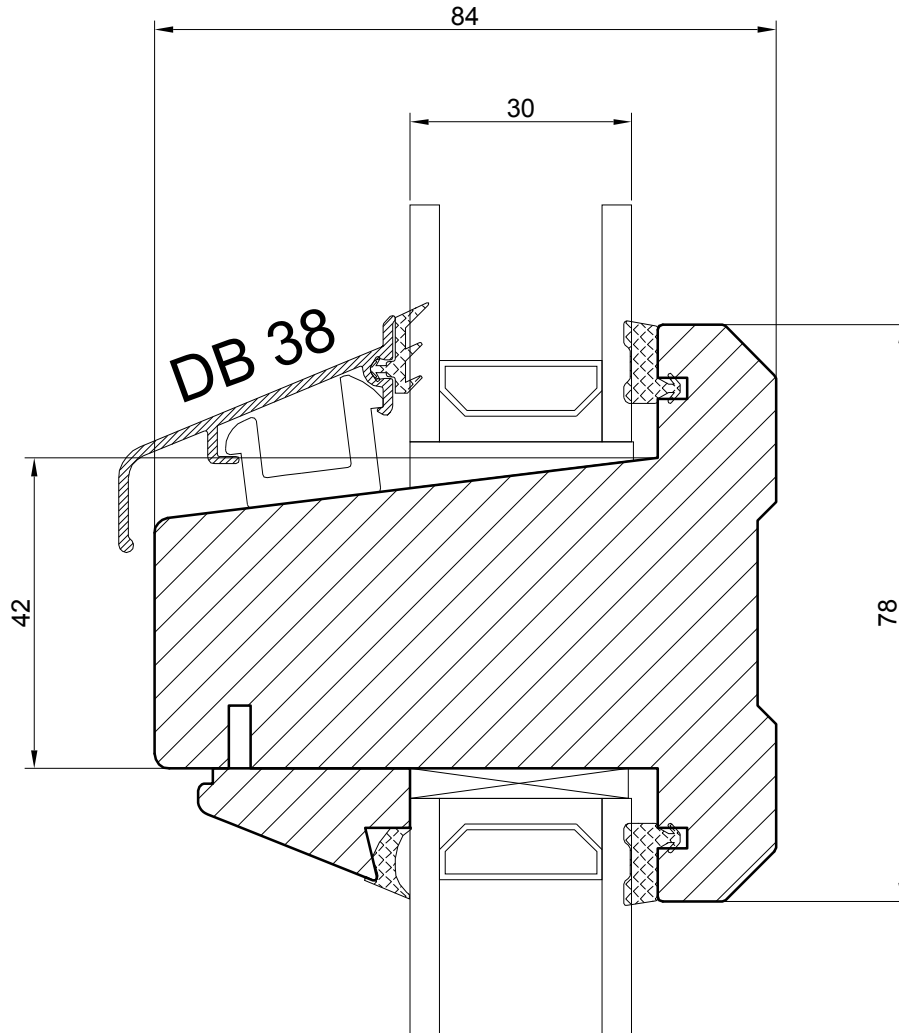

*Description* **HTSP N109 FULLY REVERSIBLE WINDOW  
 HEAD SECTION (40 mm glass)**

<i>Revis.</i>	<i>Date</i>	<i>Size</i> 1:1	<i>Drw.</i>	<i>Date</i> 02.01.2018
<i>Verif.</i>	<i>Date</i>	<i>Drawing no.</i> HTS - 40 - he - 01		

Revis.	Date	Size	1:1	Drw.	Date	02.01.2018
Verif.	Date	Drawing no.	HTSP - 40 - vs - 01			

## FULLY REVERSIBLE PASSIVE WINDOW

**NORWOOD SP.ZO.O.**

Ul. Rataja 6, Rusocin  
 83-031 Łęgowo  
 +48 692 22 00  
 biuro@norwood.pl

Description: **HTSP N109 FULLY REVERSIBLE WINDOW**

**VERTICAL BAR (48 mm glass)**

Revis.	Date	Size	1:1	Drw.	Date	02.01.2018
--------	------	------	-----	------	------	------------

Verif.	Date	Drawing no.	HTSP - 48 - vs - 01
--------	------	-------------	---------------------

**FULLY REVERSIBLE PASSIVE WINDOW**