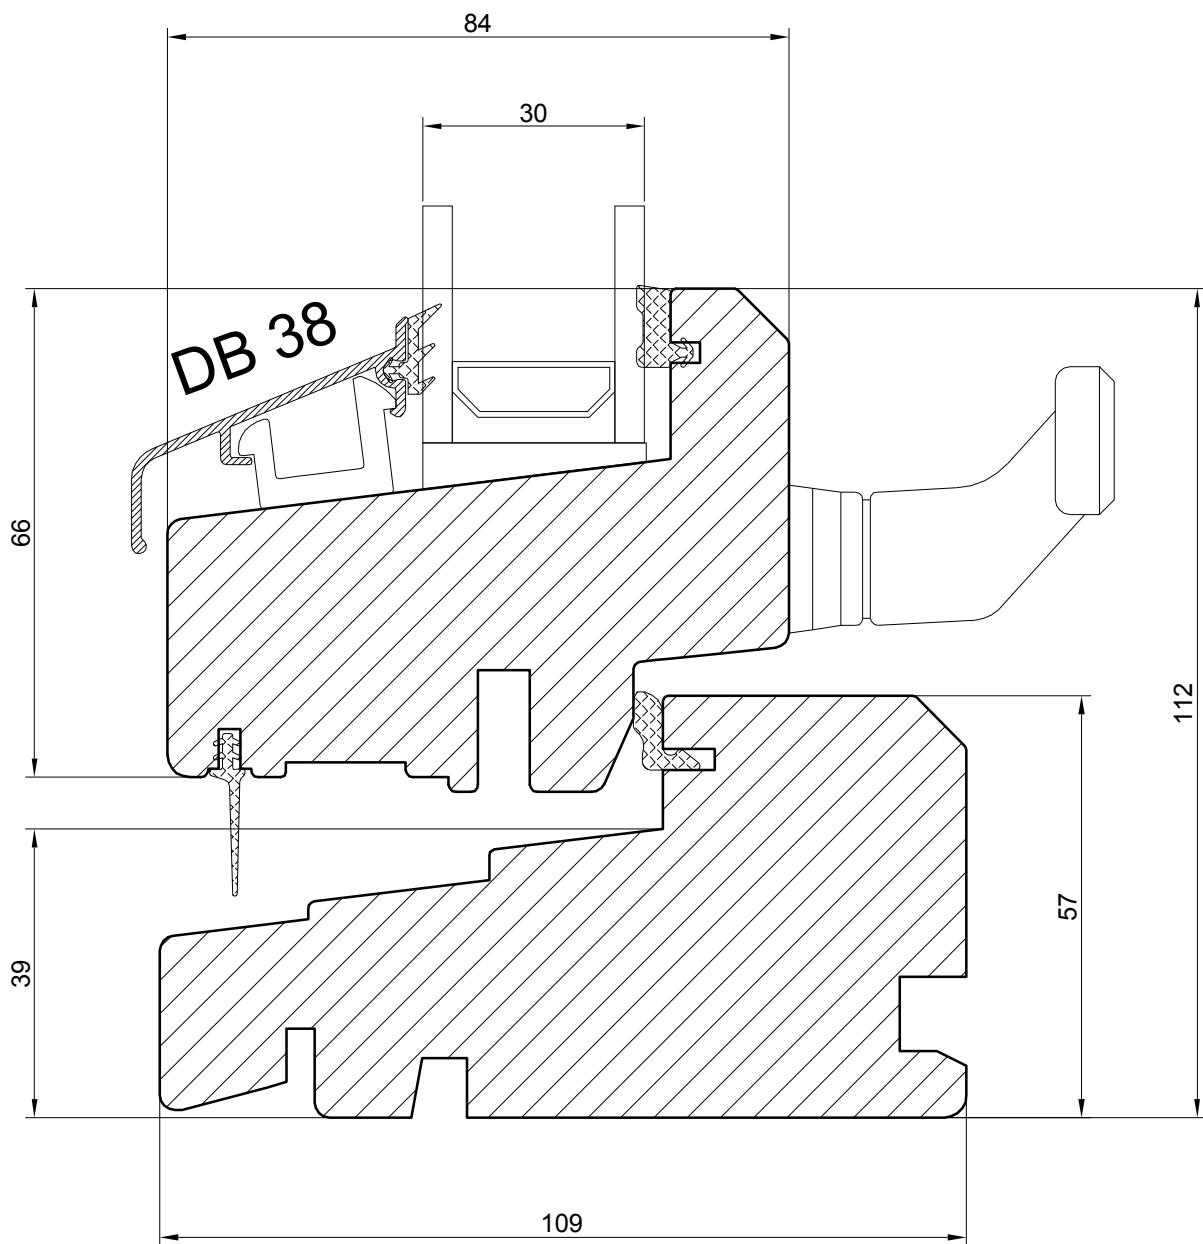

FULLY REVERSIBLE PASSIVE WINDOW

NORWOOD SP.ZO.O.

Ul. Rataja 6, Rusocin
83-031 Łęgowo
+48 692 22 00
biuro@norwood.pl

Description **HTSP N109 FULLY REVERSIBLE WINDOW**
SILL SECTION (30 mm glass)

Revis.	Date	Size	1:1	Drw.	Date	02.01.2018
Verif.	Date	Drawing no.	HTSP - 30 - sl - 01