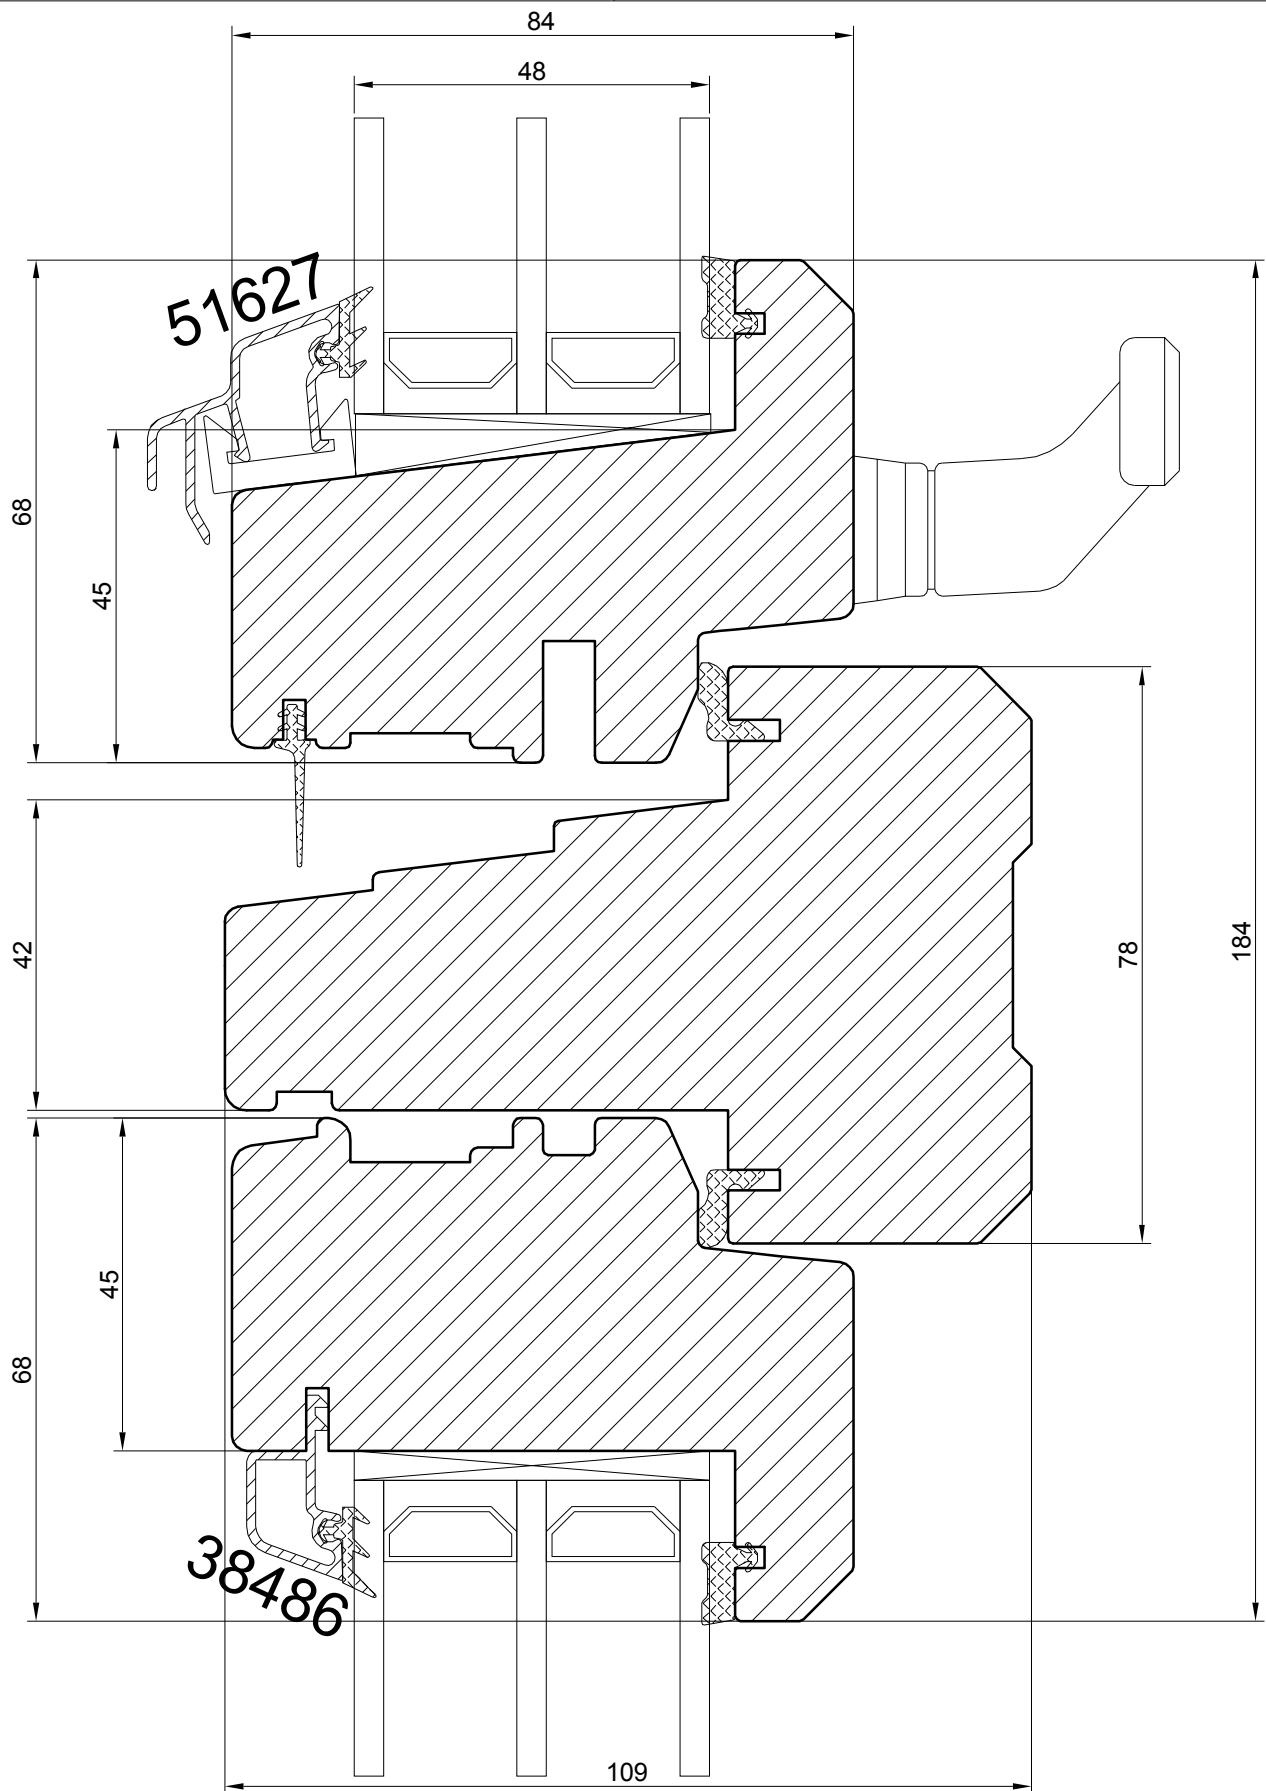

FULLY REVERSIBLE PASSIVE WINDOW

NORWOOD SP.ZO.O.

Ul. Rataja 6, Rusocin
83-031 Łęgowo
+48 692 22 00
biuro@norwood.pl

Description **HTSP N109 FULLY REVERSIBLE WINDOW
TRANSOM (48 mm glass)**

Revis.	Date	Size	1:1	Drw.	Date	02.01.2018
Verif.	Date	Drawing no.	HTSP - 48 - ts - 01