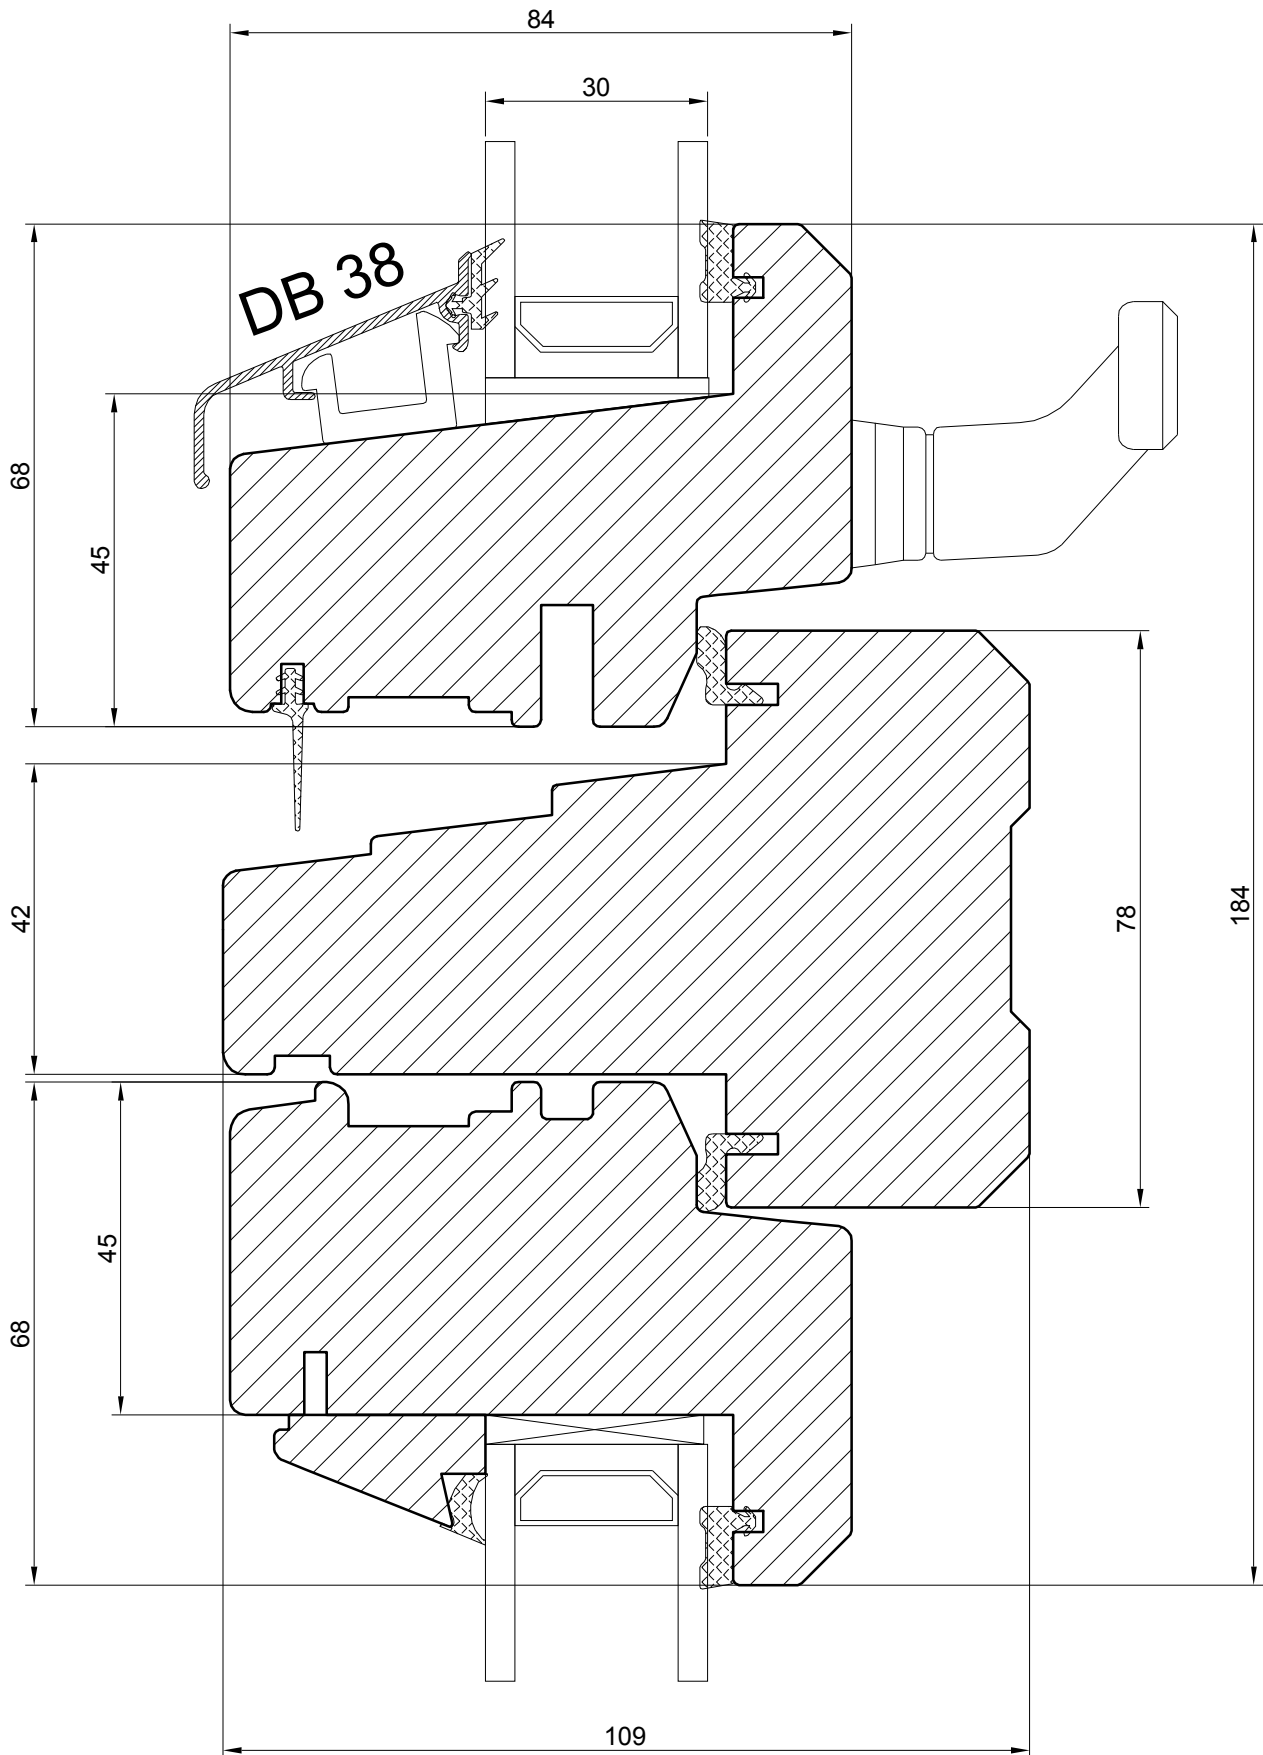

*Description* **HTSP N109 FULLY REVERSIBLE WINDOW  
 HEAD SECTION (40 mm glass)**

<i>Revis.</i>	<i>Date</i>	<i>Size</i> 1:1	<i>Drw.</i>	<i>Date</i> 02.01.2018
<i>Verif.</i>	<i>Date</i>	<i>Drawing no.</i> HTS - 40 - he - 01		

Revis.	Date	Size	1:1	Drw.	Date	02.01.2018
Verif.	Date	Drawing no.	HTSP - 40 - ml - 01			

**FULLY REVERSIBLE PASSIVE WINDOW**

**NORWOOD SP.ZO.O.**

Ul. Rataja 6, Rusocin  
83-031 Łęgowo  
+48 692 22 00  
biuro@norwood.pl

Description **HTSP N109 FULLY REVERSIBLE WINDOW**  
**MULLION (48 mm glass)**

Revis.	Date	Size	1:1	Drw.	Date	02.01.2018
Verif.	Date	Drawing no.	HTSP - 48 - ml - 01			

**FULLY REVERSIBLE PASSIVE WINDOW**