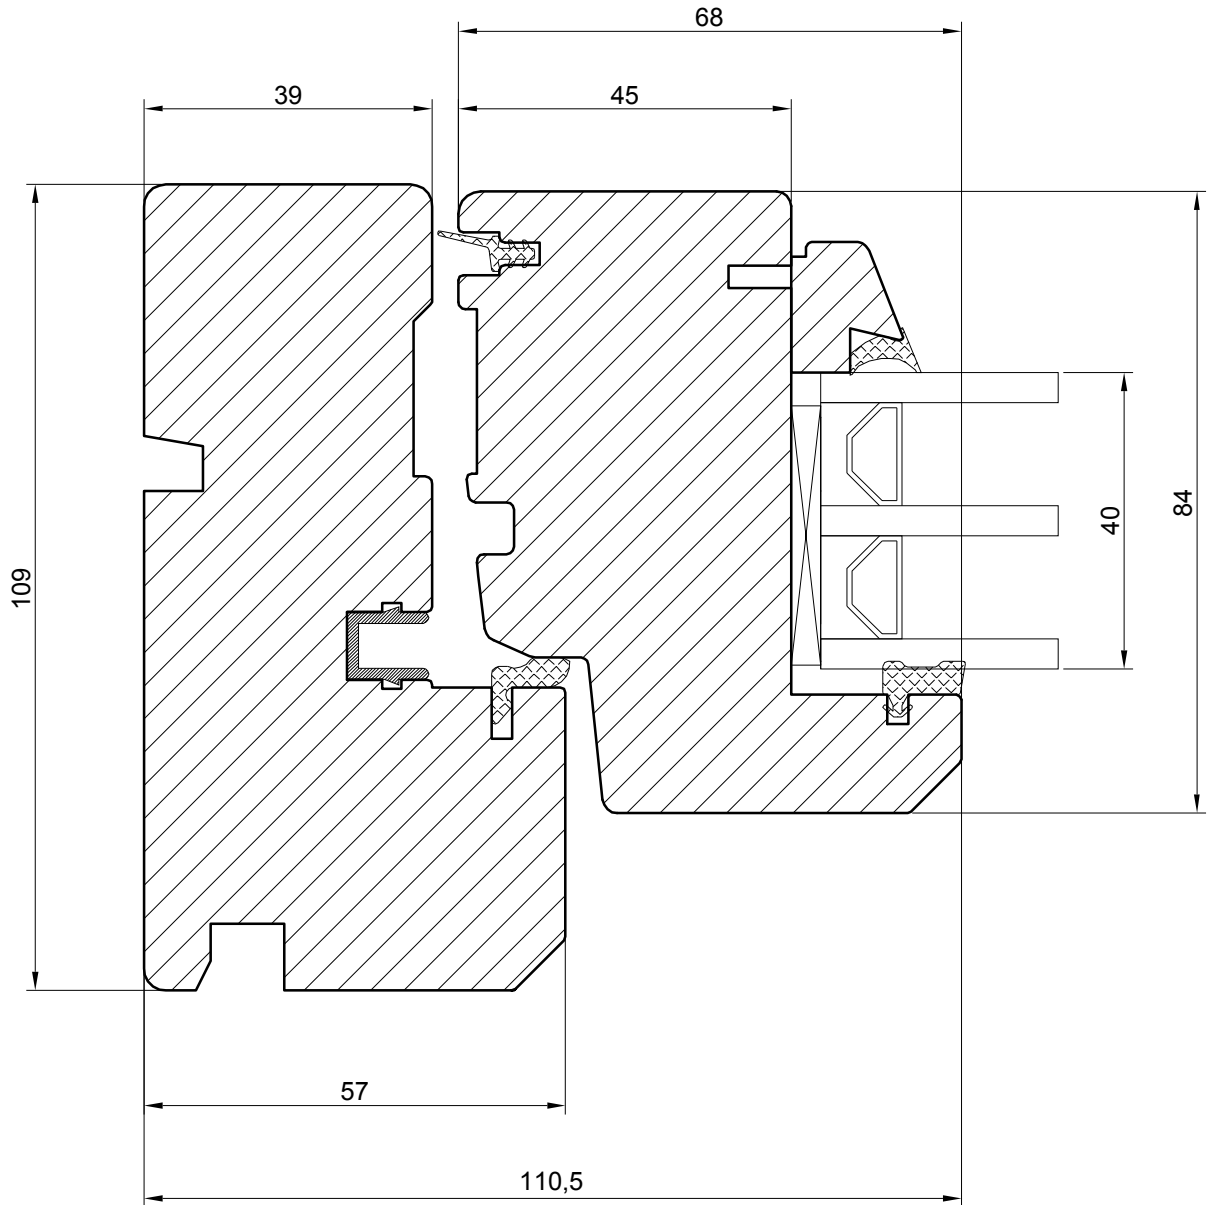

FULLY REVERSIBLE PASSIVE WINDOW

NORWOOD SP.ZO.O.

Ul. Rataja 6, Rusocin
83-031 Łęgowo
+48 692 22 00
biuro@norwood.pl

Description **HTSP N109 FULLY REVERSIBLE WINDOW
JAMB SECTION (40 mm glass)**

<i>Revis.</i>	<i>Date</i>	<i>Size</i> 1:1	<i>Drw.</i>	<i>Date</i> 02.01.2018
<i>Verif.</i>	<i>Date</i>	<i>Drawing no.</i> HTSP - 40 - se - 01