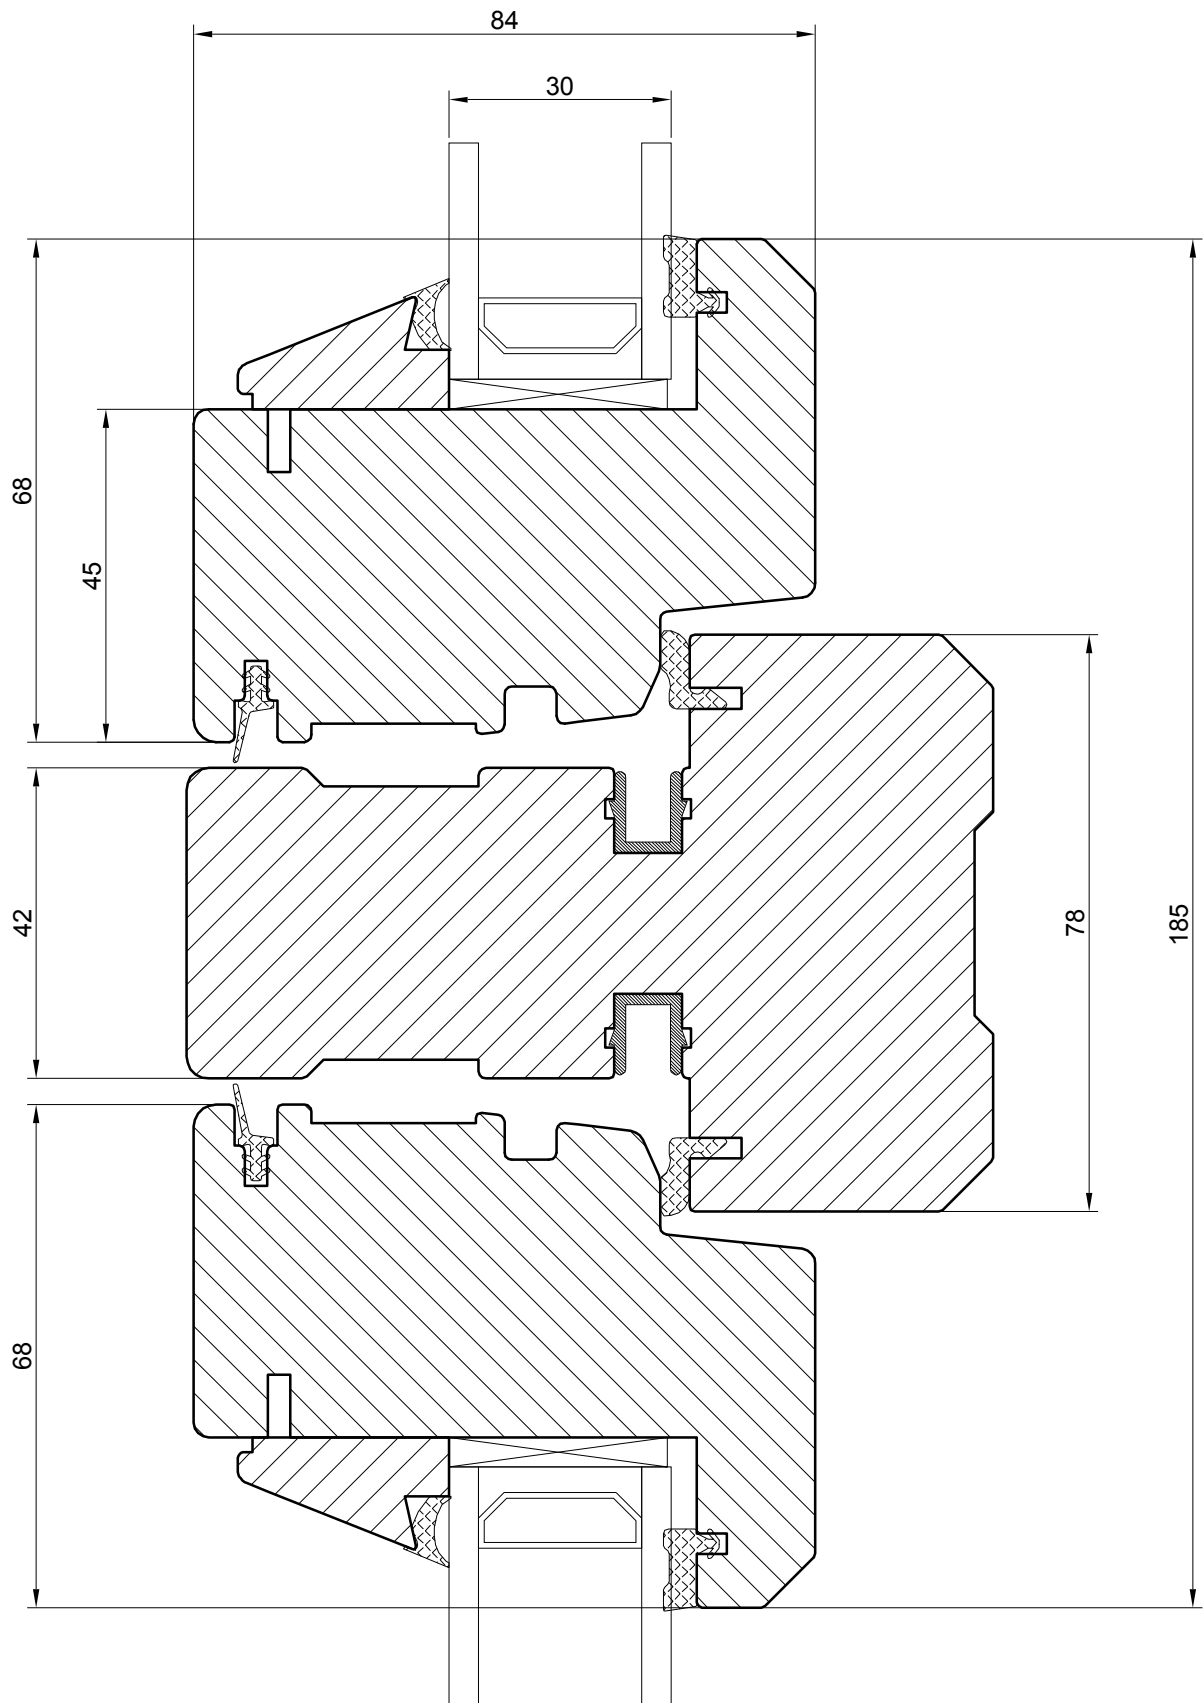

FULLY REVERSIBLE PASSIVE WINDOW

NORWOOD SP.ZO.O.

Ul. Rataja 6, Rusocin
83-031 Łęgowo
+48 692 22 00
biuro@norwood.pl

Description **HTSP N109 FULLY REVERSIBLE WINDOW
MULLION (30 mm glass)**

Revis.	Date	Size	1:1	Drw.	Date	02.01.2018
Verif.	Date	Drawing no.	HTSP - 30 - ml - 01