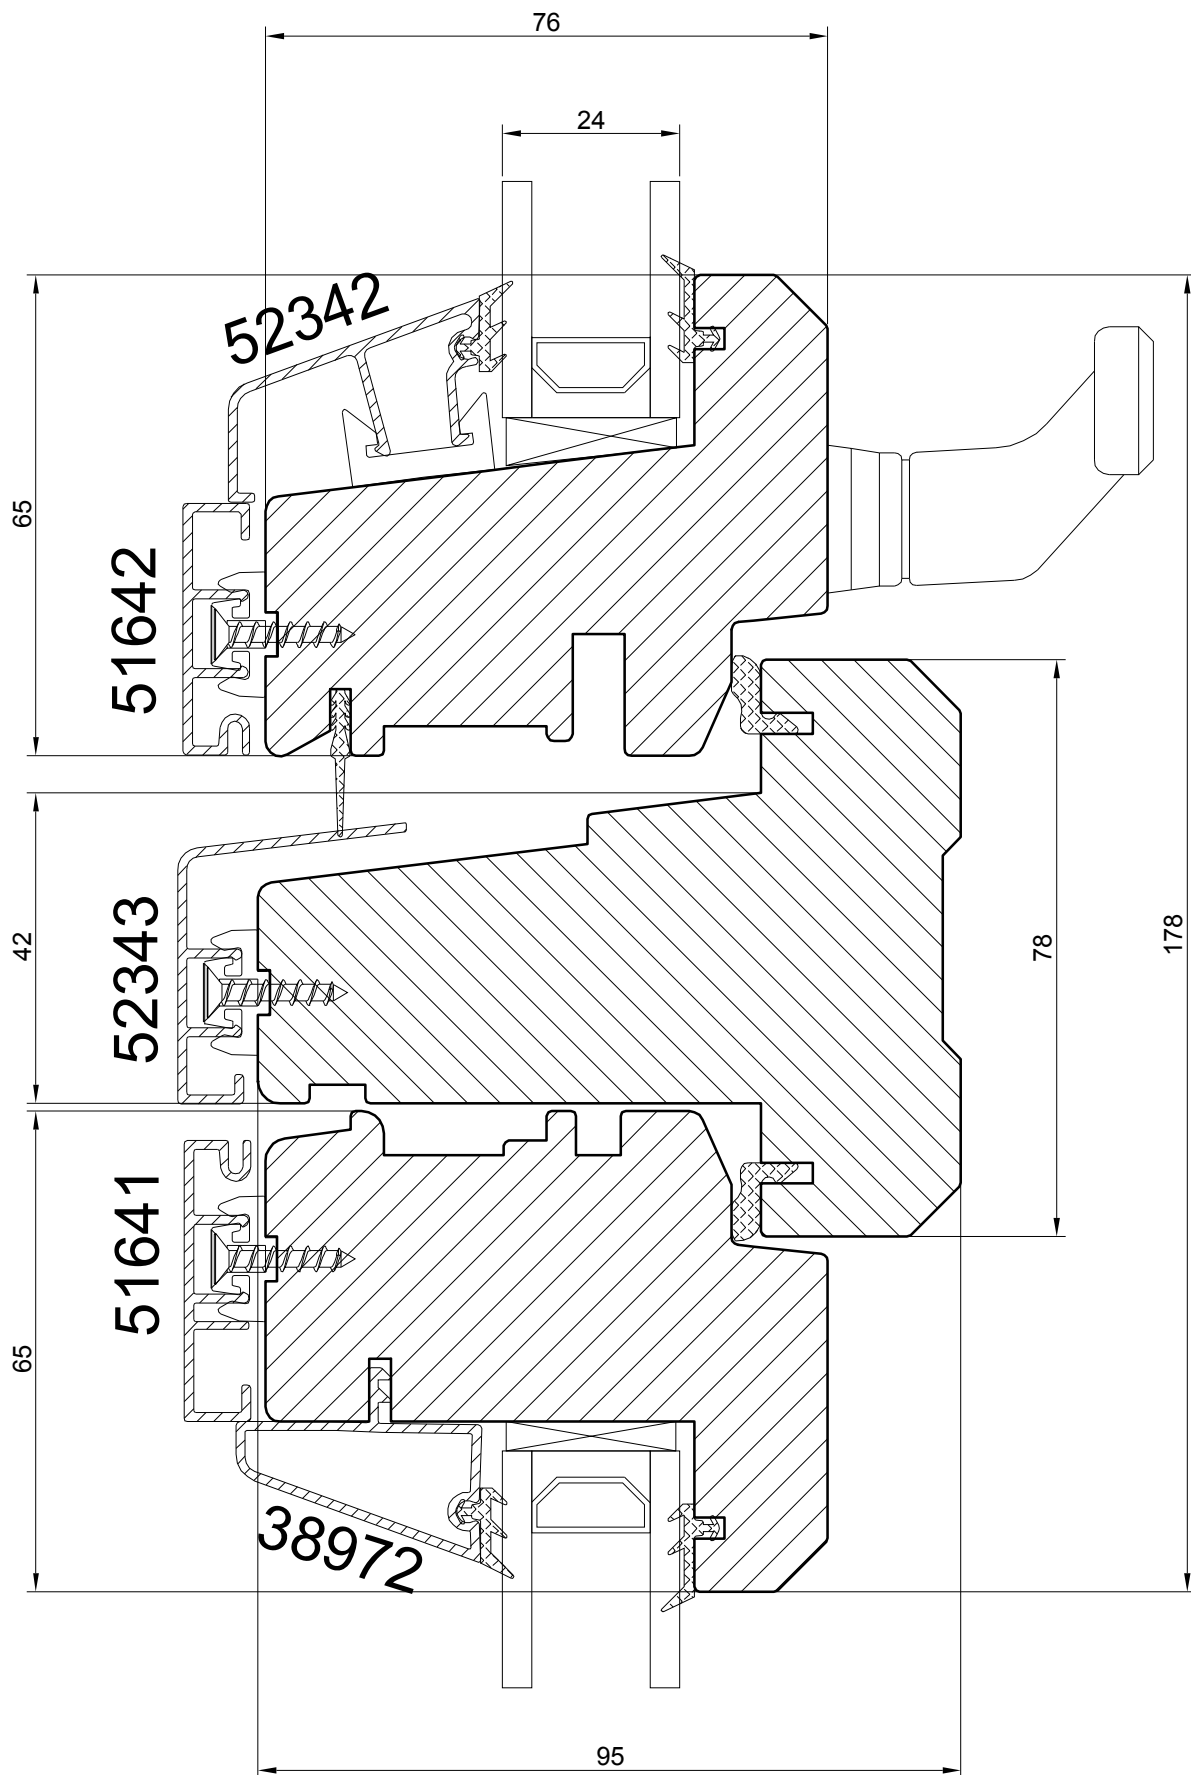

FULLY REVERSIBLE WINDOW (OPUS HINGES) with ALU CLAD

NORWOOD SP.ZO.O.

Ul. Rataja 6, Rusocin
83-031 Łęgowo
+48 692 22 00
biuro@norwood.pl

Description **HTSOA N95 FULLY REVERSIBLE WINDOW
TRANSOM (24 mm glass)**

Revis.	Date	Size	1:1	Drw.	Date	02.01.2018
Verif.	Date	Drawing no.	HTSOA - 24 - ts - 01