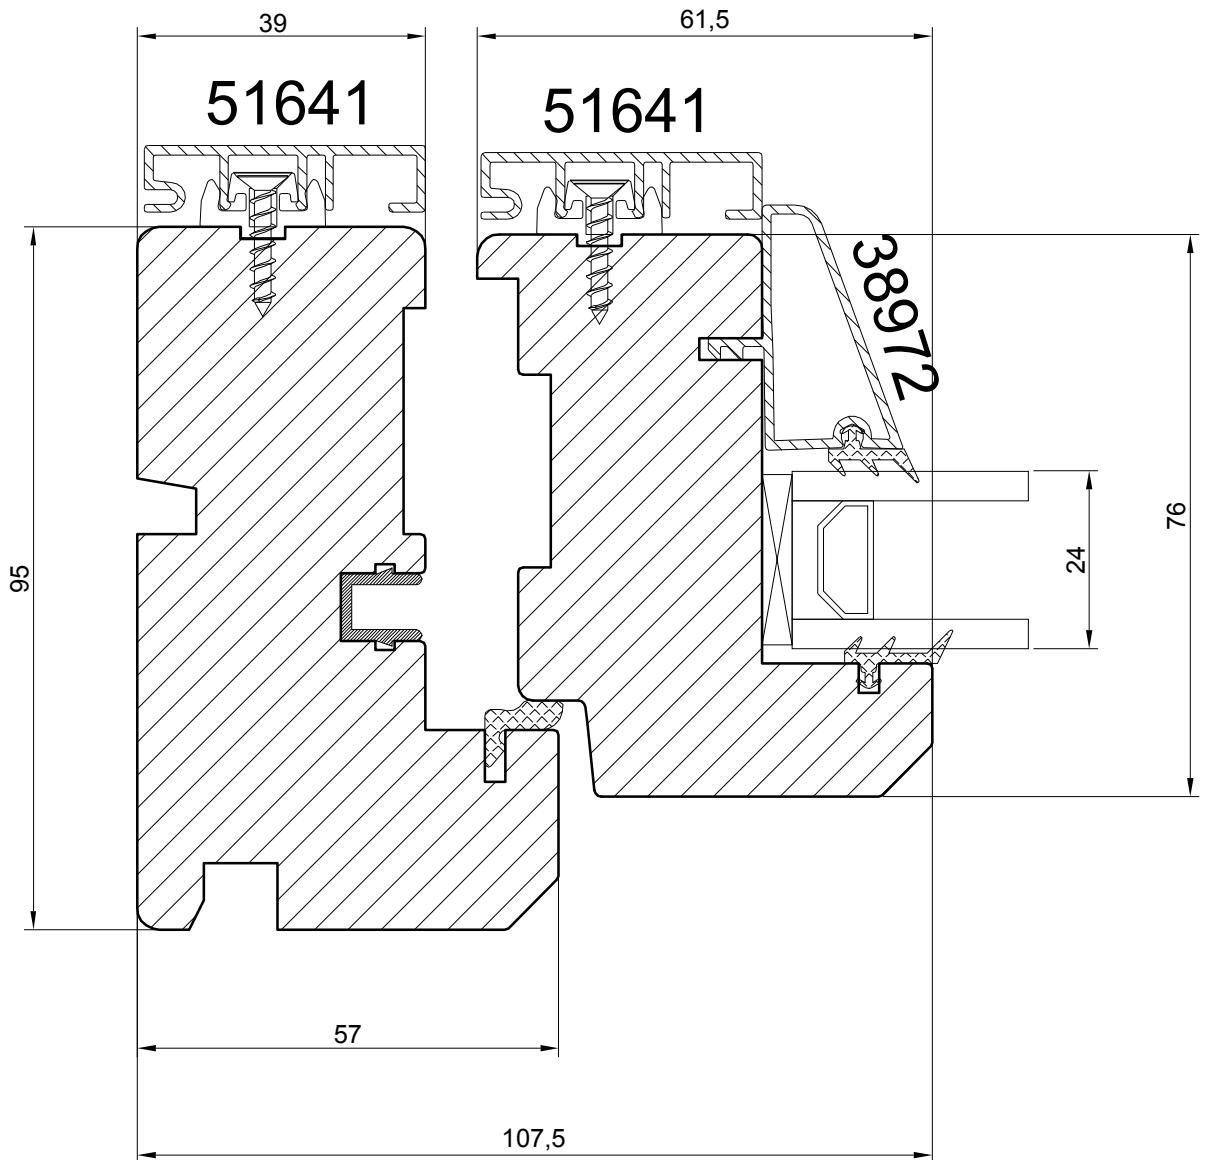

Description **HTSOA N95 FULLY REVERSIBLE WINDOW
HEAD SECTION (36 mm glass)**

Revis.	Date	Size	1:1	Drw.	Date	02.01.2018
Verif.	Date	Drawing no.	HTSOA - 36 - he - 01			

FULLY REVERSIBLE WINDOW (OPUS HINGES) with ALU CLAD

NORWOOD SP.ZO.O.

Ul. Rataja 6, Rusocin
83-031 Łęgowo
+48 692 22 00
biuro@norwood.pl

Description **HTSOA N95 FULLY REVERSIBLE WINDOW
JAMB SECTION (24 mm glass)**

Revis.	Date	Size	1:1	Drw.	Date	02.01.2018
Verif.	Date	Drawing no.	HTSOA - 24 - se - 01			