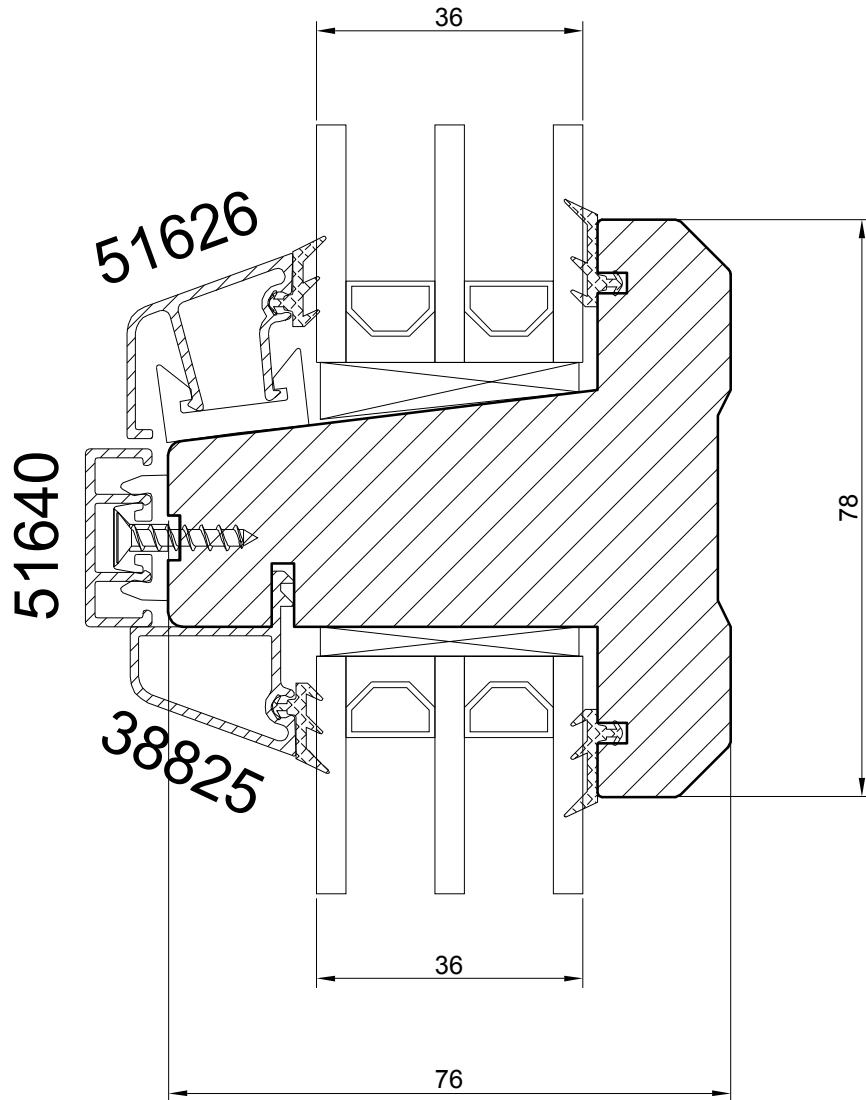

FULLY REVERSIBLE WINDOW (OPUS HINGES) with ALU CLAD

NORWOOD SP.ZO.O.

Ul. Rataja 6, Rusocin
83-031 Łęgowo
+48 692 22 00
biuro@norwood.pl

Description **HTSOA N95 FULLY REVERSIBLE WINDOW
HORIZONTAL BAR 78 (36 mm glass)**

Revis.	Date	Size	1:1	Drw.	Date	02.01.2018
Verif.	Date	Drawing no.	HTSOA - 36 - hs78 - 01