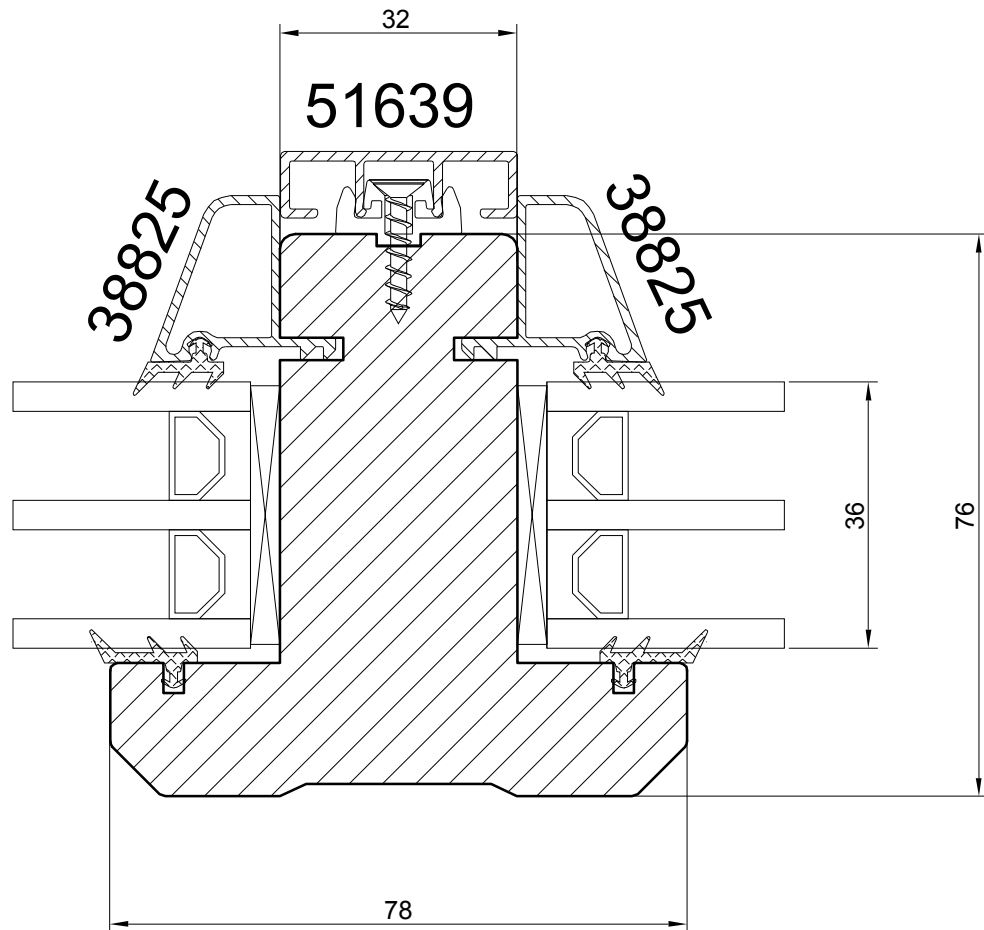

Description **HTSOA N95 FULLY REVERSIBLE WINDOW
TRANSOM (36 mm glass)**

Revis.	Date	Size	1:1	Drw.	Date	02.01.2018
Verif.	Date	Drawing no.	HTSOA - 36 - ts - 01			

FULLY REVERSIBLE WINDOW (OPUS HINGES) with ALU CLAD

NORWOOD SP.ZO.O.

Ul. Rataja 6, Rusocin
83-031 Łęgowo
+48 692 22 00
biuro@norwood.pl

Description **HTSOA N95 FULLY REVERSIBLE WINDOW
VERTICAL BAR 78 (24 mm glass)**

<i>Revis.</i>	<i>Date</i>	<i>Size</i> 1:1	<i>Drw.</i>	<i>Date</i> 02.01.2018
<i>Verif.</i>	<i>Date</i>	<i>Drawing no.</i> HTSOA - 24 - vs78 - 01		

Description **HTSOA N95 FULLY REVERSIBLE WINDOW
HORIZONTAL BAR 78 (36 mm glass)**

Revis.	Date	Size	1:1	Drw.	Date	02.01.2018
Verif.	Date	Drawing no.	HTSOA - 36 - hs78 - 01			