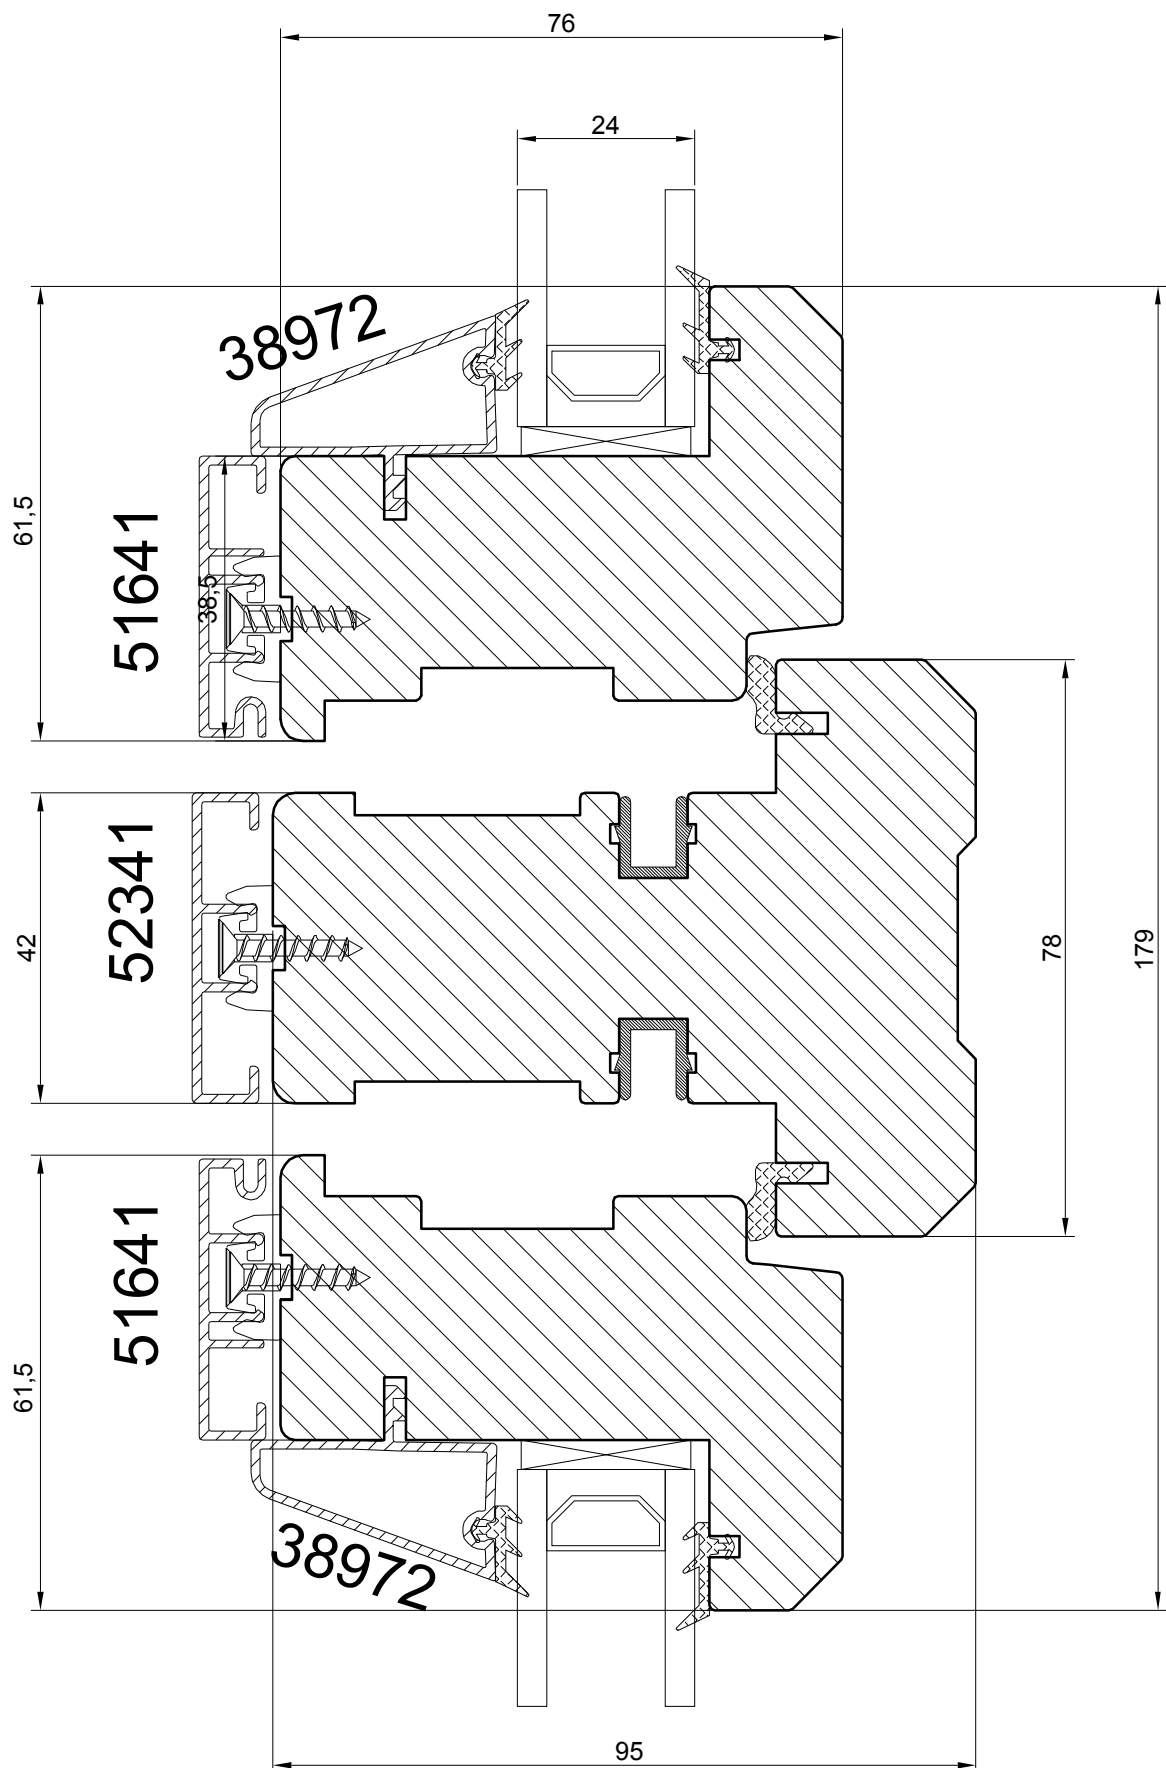

FULLY REVERSIBLE WINDOW (OPUS HINGES) with ALU CLAD

NORWOOD SP.ZO.O.

Ul. Rataja 6, Rusocin
83-031 Łęgowo
+48 692 22 00
biuro@norwood.pl

Description **HTSOA N95 FULLY REVERSIBLE WINDOW
MULLION (24 mm glass)**

Revis.	Date	Size	1:1	Drw.	Date	02.01.2018
Verif.	Date	Drawing no.	HTSOA - 24 - ml - 01