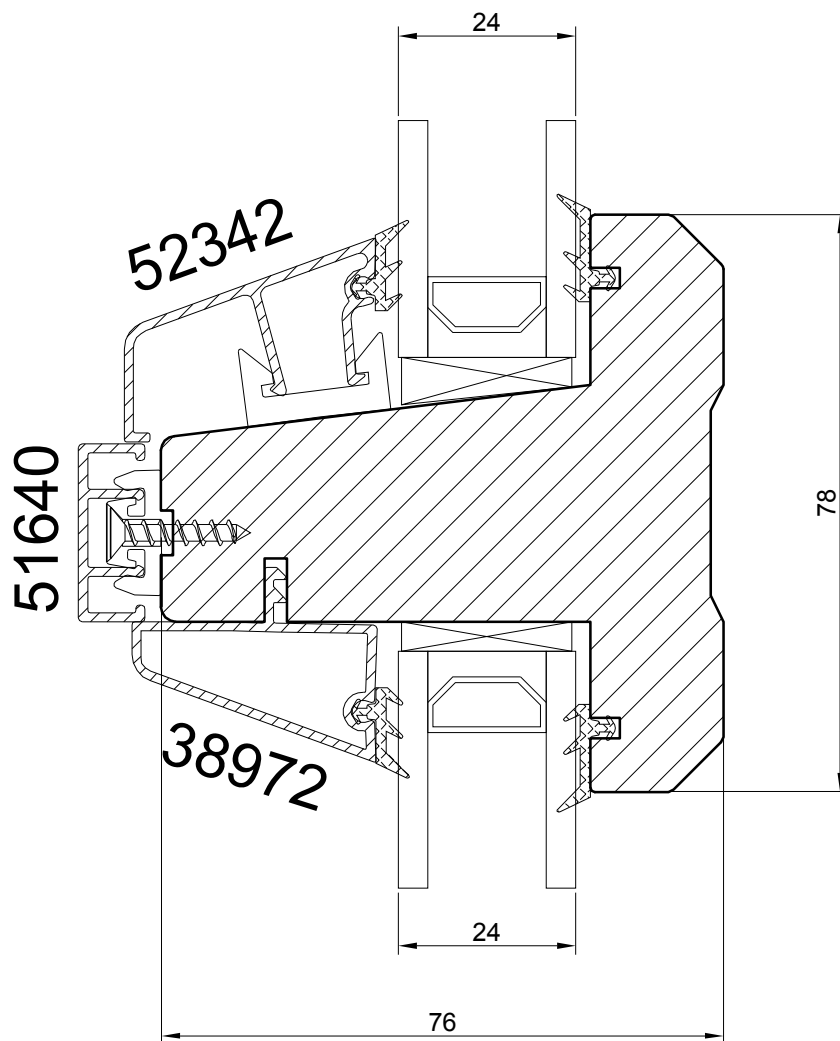

Description **HTSOA N95 FULLY REVERSIBLE WINDOW
TRANSOM (36 mm glass)**

Revis.	Date	Size	1:1	Drw.	Date	02.01.2018
Verif.	Date	Drawing no.	HTSOA - 36 - ts - 01			

FULLY REVERSIBLE WINDOW (OPUS HINGES) with ALU CLAD

NORWOOD SP.ZO.O.

Ul. Rataja 6, Rusocin
83-031 Łęgowo
+48 692 22 00
biuro@norwood.pl

Description **HTSOA N95 FULLY REVERSIBLE WINDOW
VERTICAL BAR 78 (24 mm glass)**

<i>Revis.</i>	<i>Date</i>	<i>Size</i> 1:1	<i>Drw.</i>	<i>Date</i> 02.01.2018
<i>Verif.</i>	<i>Date</i>	<i>Drawing no.</i> HTSOA - 24 - vs78 - 01		

FULLY REVERSIBLE WINDOW (OPUS HINGES) with ALU CLAD

NORWOOD SP.ZO.O.

Ul. Rataja 6, Rusocin
83-031 Łęgowo
+48 692 22 00
biuro@norwood.pl

<i>Description</i>		HTSOA N95 FULLY REVERSIBLE WINDOW		
		VERTICAL BAR 78 (36 mm glass)		
<i>Revis.</i>	<i>Date</i>	<i>Size</i>	<i>Drw.</i>	<i>Date</i>
		1 : 1		02.01.2018
<i>Verif.</i>	<i>Date</i>	<i>Drawing no.</i>		
		HTSOA - 36 - vs78 - 01		

Description **HTSOA N95 FULLY REVERSIBLE WINDOW
HORIZONTAL BAR 78 (36 mm glass)**

Revis.	Date	Size	1:1	Drw.	Date	02.01.2018
Verif.	Date	Drawing no.	HTSOA - 36 - hs78 - 01			