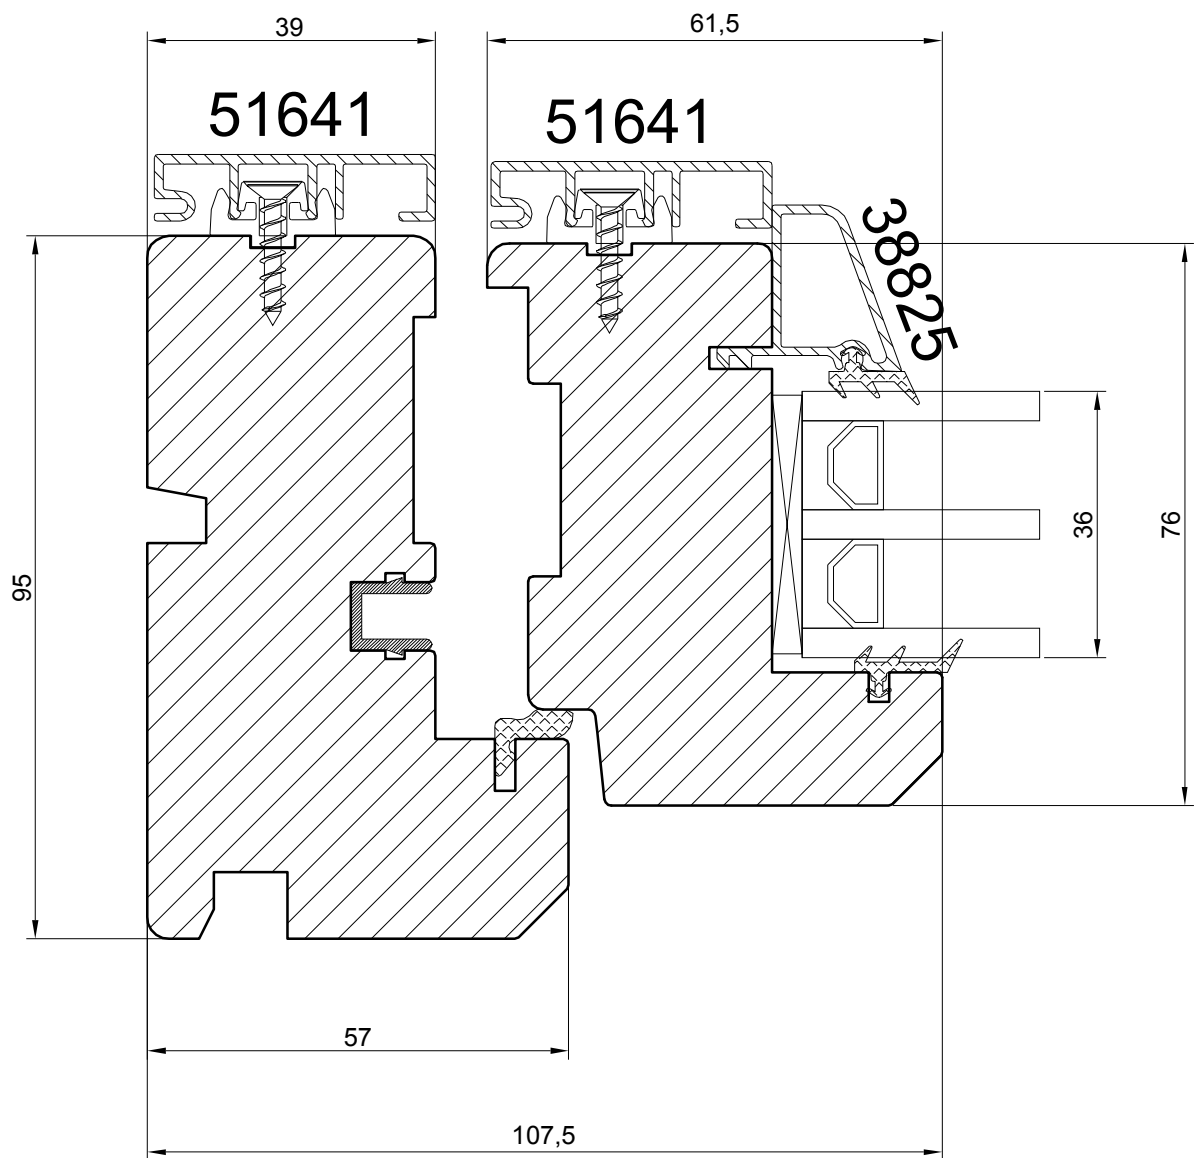

Description **HTSOA N95 FULLY REVERSIBLE WINDOW
HEAD SECTION (36 mm glass)**

Revis.	Date	Size	1:1	Drw.	Date	02.01.2018
Verif.	Date	Drawing no.	HTSOA - 36 - he - 01			

FULLY REVERSIBLE WINDOW (OPUS HINGES) with ALU CLAD

NORWOOD SP.ZO.O.

Ul. Rataja 6, Rusocin
83-031 Łęgowo
+48 692 22 00
biuro@norwood.pl

Description **HTSOA N95 FULLY REVERSIBLE WINDOW
JAMB SECTION (24 mm glass)**

Revis.	Date	Size	1:1	Drw.	Date	02.01.2018
Verif.	Date	Drawing no.	HTSOA - 24 - se - 01			