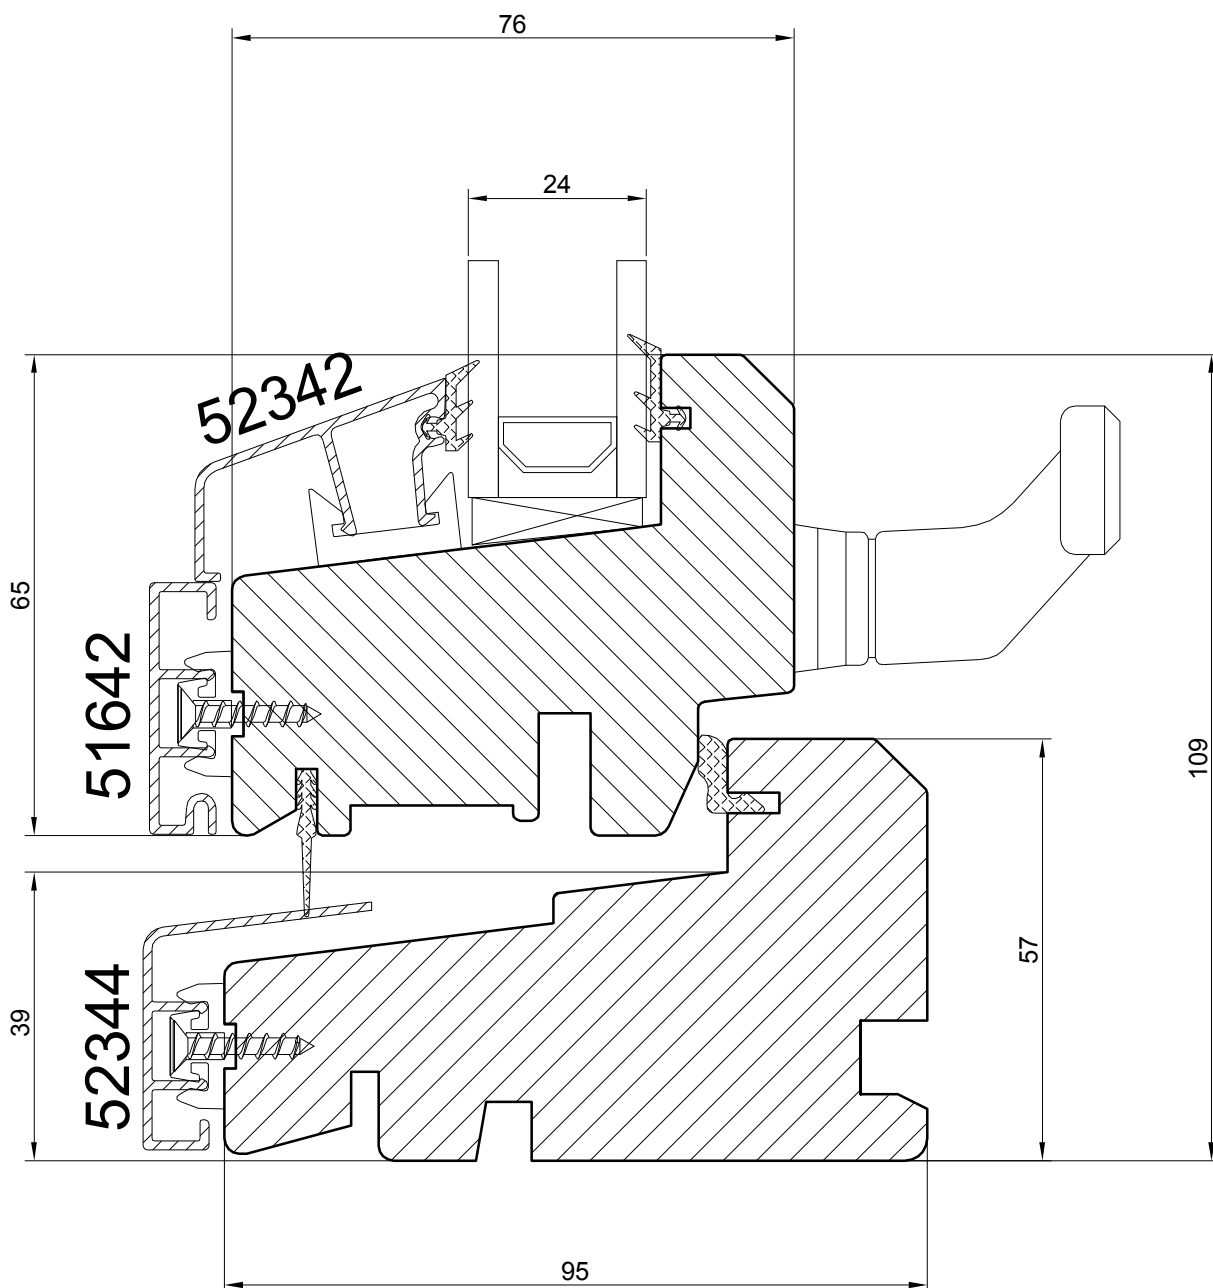

FULLY REVERSIBLE WINDOW (OPUS HINGES) with ALU CLAD

NORWOOD SP.ZO.O.

Ul. Rataja 6, Rusocin
83-031 Łęgowo
+48 692 22 00
biuro@norwood.pl

Description HTSOA N95 FULLY REVERSIBLE WINDOW
SILL SECTION (24 mm glass)

Revis.	Date	Size	1:1	Drw.	Date	02.01.2018
Verif.	Date	Drawing no.	HTSOA - 24 - sl - 01