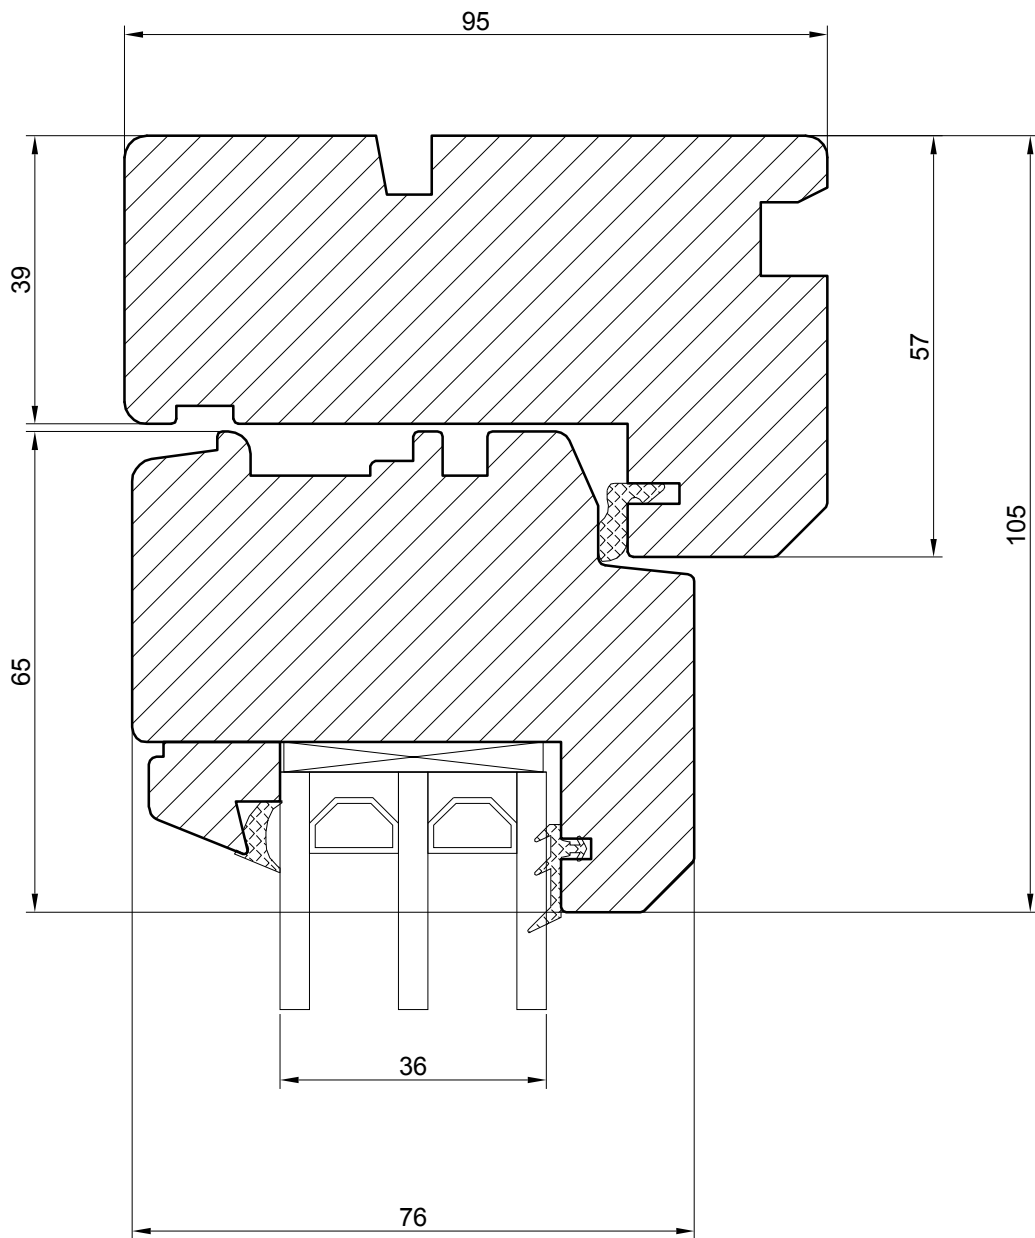

FULLY REVERSIBLE WINDOW

NORWOOD SP.ZO.O.

Ul. Rataja 6, Rusocin
 83-031 Łęgowo
 +48 692 22 00
 biuro@norwood.pl

Description **HTS N95 FULLY REVERSIBLE WINDOW
 HEAD SECTION (24 mm glass)**

<i>Revis.</i>	<i>Date</i>	<i>Size</i> 1:1	<i>Drw.</i>	<i>Date</i> 02.01.2018
<i>Verif.</i>	<i>Date</i>	<i>Drawing no.</i> HTS - 24 - he - 01		

FULLY REVERSIBLE WINDOW

NORWOOD SP.ZO.O.

Ul. Rataja 6, Rusocin
 83-031 Łęgowo
 +48 692 22 00
 biuro@norwood.pl

Description **HTS N95 FULLY REVERSIBLE WINDOW
 HEAD SECTION (36 mm glass)**

<i>Revis.</i>	<i>Date</i>	<i>Size</i> 1:1	<i>Drw.</i>	<i>Date</i> 02.01.2018
<i>Verif.</i>	<i>Date</i>	<i>Drawing no.</i> HTS - 36 - he - 01		

FULLY REVERSIBLE WINDOW

NORWOOD SP.ZO.O.

Ul. Rataja 6, Rusocin
83-031 Łęgowo
+48 692 22 00
biuro@norwood.pl

<i>Description</i>		HTS N95 FULLY REVERSIBLE WINDOW JAMB SECTION (24 mm glass)			
<i>Revis.</i>	<i>Date</i>	<i>Size</i>	<i>Drw.</i>	<i>Date</i>	
		1:1		02.01.2018	
<i>Verif.</i>	<i>Date</i>	<i>Drawing no.</i>			
		HTS - 24 - se - 01			

FULLY REVERSIBLE WINDOW

NORWOOD SP.ZO.O.

Ul. Rataja 6, Rusocin
83-031 Łęgowo
+48 692 22 00
biuro@norwood.pl

<i>Opis</i>		HTS N95 FULLY REVERSIBLE WINDOW			
<i>Opis</i>		JAMB SECTION (36 mm glass)			
<i>Revis.</i>	<i>Date</i>	<i>Size</i>	<i>Drw.</i>	<i>Date</i>	
		1:1		02.01.2018	
<i>Verif.</i>	<i>Date</i>	<i>Drawing no.</i>			
		HTS - 36 - se - 01			