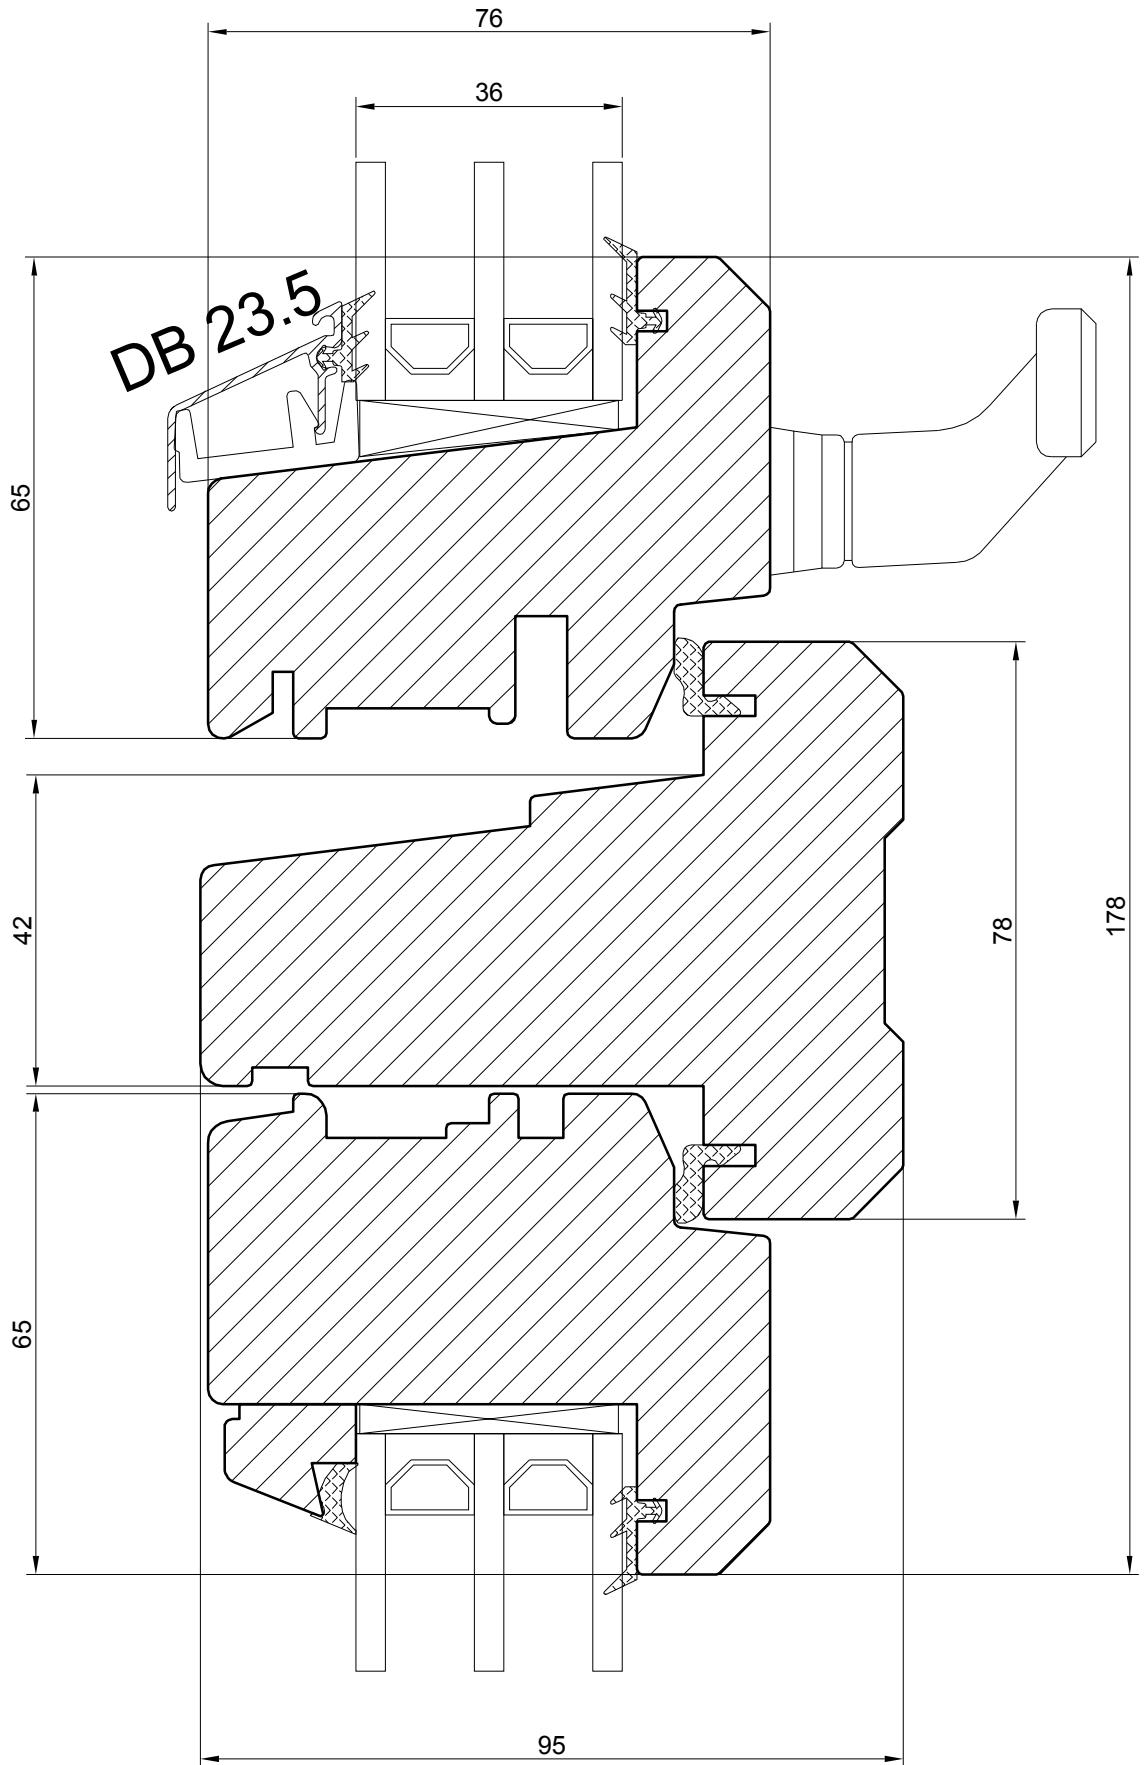

FULLY REVERSIBLE WINDOW

NORWOOD SP.ZO.O.

Ul. Rataja 6, Rusocin
83-031 Łęgowo
+48 692 22 00
biuro@norwood.pl

Description **HTS N95 FULLY REVERSIBLE WINDOW**

MULLION (36 mm glass)

Revis.	Date	Size	1:1	Drw.	Date	02.01.2018
Verif.	Date	Drawing no.		HTS - 36 - ml - 01		

FULLY REVERSIBLE WINDOW

NORWOOD SP.ZO.O.

Ul. Rataja 6, Rusocin
 83-031 Łęgowo
 +48 692 22 00
 biuro@norwood.pl

<i>Description</i>		HTS N95 FULLY REVERSIBLE WINDOW TRANSOM (24 mm glass)			
<i>Revis.</i>	<i>Date</i>	<i>Size</i>	<i>Drw.</i>	<i>Date</i>	
		1:1		02.01.2018	
<i>Verif.</i>	<i>Date</i>	<i>Drawing no.</i>			
		HTS - 24 - ts - 01			