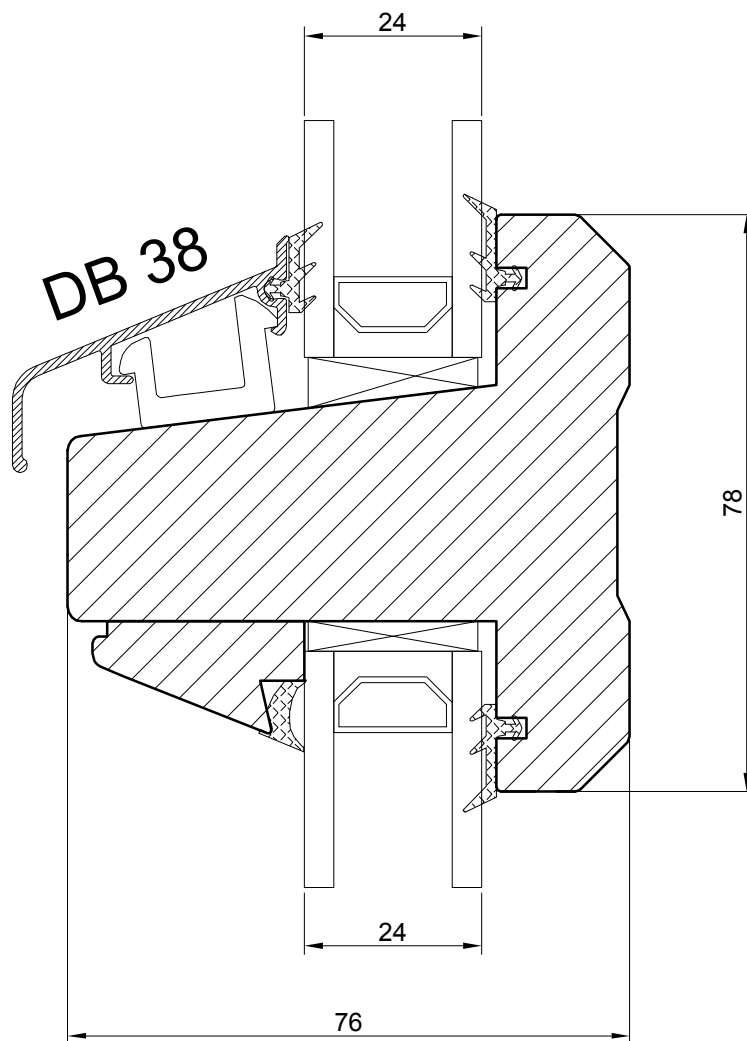

FULLY REVERSIBLE WINDOW

NORWOOD SP.ZO.O.

Ul. Rataja 6, Rusocin
 83-031 Łęgowo
 +48 692 22 00
 biuro@norwood.pl

<i>Description</i>		HTS N95 FULLY REVERSIBLE WINDOW TRANSOM (36 mm glass)		
<i>Revis.</i>	<i>Date</i>	<i>Size</i>	<i>Drw.</i>	<i>Date</i>
		1:1		02.01.2018
<i>Verif.</i>	<i>Date</i>	<i>Drawing no.</i>	HTS - 36 - ts - 01	

FULLY REVERSIBLE WINDOW

NORWOOD SP.ZO.O.

Ul. Rataja 6, Rusocin
83-031 Łęgowo
+48 692 22 00
biuro@norwood.pl

Description **HTS N95 FULLY REVERSIBLE WINDOW
VERTICAL BAR (24 mm glass)**

<i>Revis.</i>	<i>Date</i>	<i>Size</i> 1:1	<i>Drw.</i>	<i>Date</i> 02.01.2018
<i>Verif.</i>	<i>Date</i>	<i>Drawing no.</i>	HTS - 24 - vs - 01	

FULLY REVERSIBLE WINDOW

NORWOOD SP.ZO.O.

Ul. Rataja 6, Rusocin
83-031 Łęgowo
+48 692 22 00
biuro@norwood.pl

Description **HTS N95 FULLY REVERSIBLE WINDOW
VERTICAL BAR (36 mm glass)**

<i>Revis.</i>	<i>Date</i>	<i>Size</i> 1:1	<i>Drw.</i>	<i>Date</i> 02.01.2018
<i>Verif.</i>	<i>Date</i>	<i>Drawing no.</i> HTS - 36 - vs - 01		

FULLY REVERSIBLE WINDOW

NORWOOD SP.ZO.O.

Ul. Rataja 6, Rusocin
83-031 Łęgowo
+48 692 22 00
biuro@norwood.pl

Description **HTS N95 FULLY REVERSIBLE WINDOW
HORIZONTAL BAR (24 mm glass)**

Revis.	Date	Size	1:1	Drw.	Date	02.01.2018
Verif.	Date	Drawing no.	HTS - 24 - hs - 01			