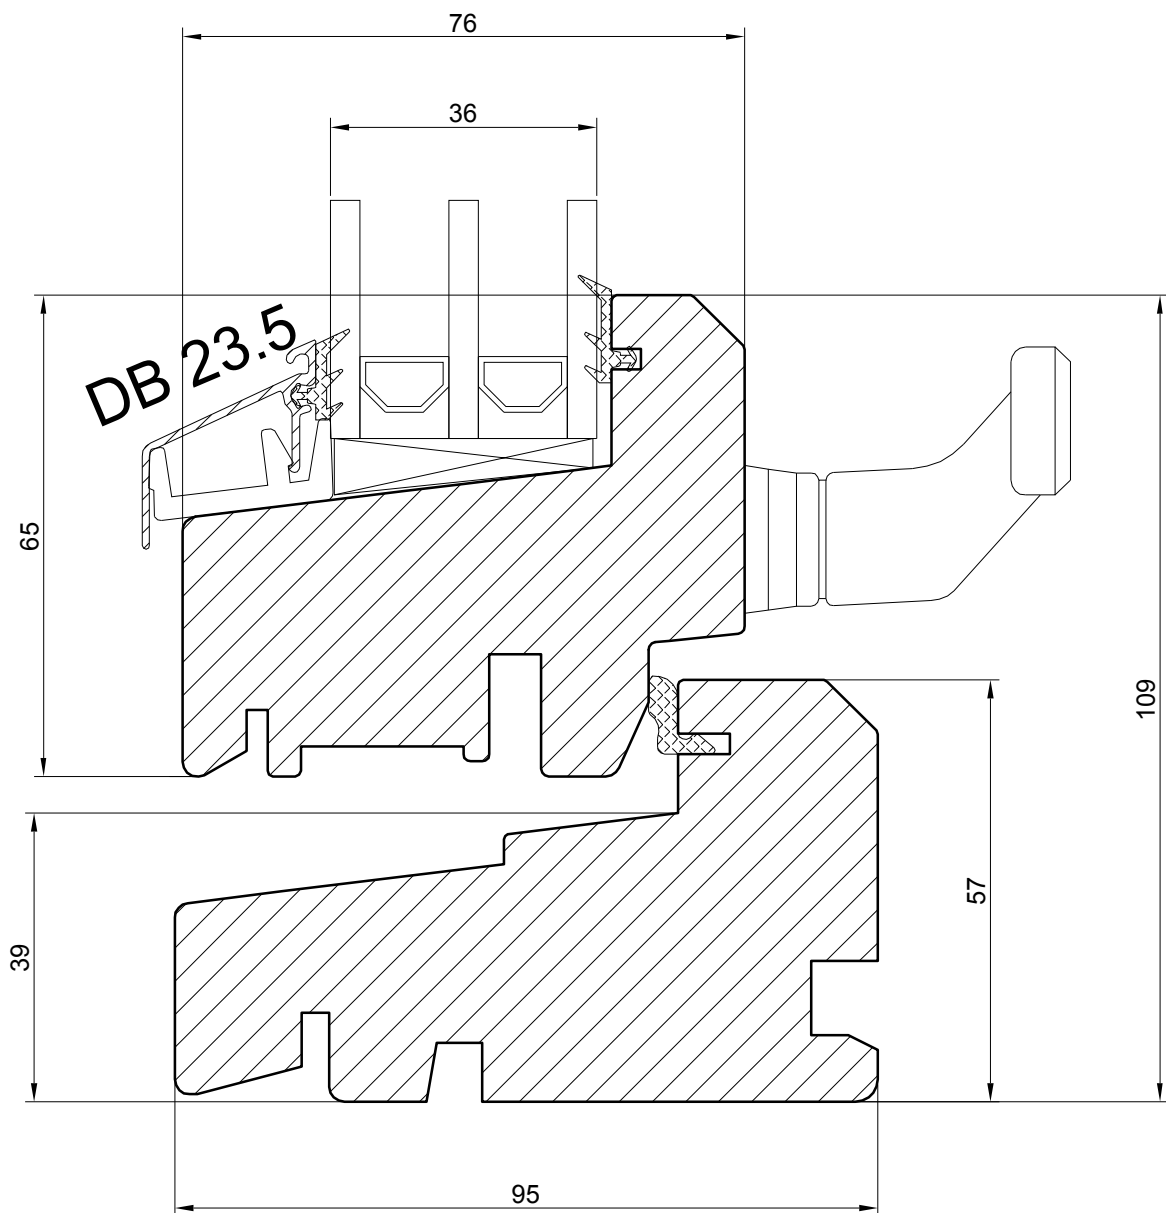

FULLY REVERSIBLE WINDOW

NORWOOD SP.ZO.O.

Ul. Rataja 6, Rusocin
 83-031 Łęgowo
 +48 692 22 00
 biuro@norwood.pl

Description **HTS N95 FULLY REVERSIBLE WINDOW
 HEAD SECTION (36 mm glass)**

<i>Revis.</i>	<i>Date</i>	<i>Size</i> 1:1	<i>Drw.</i>	<i>Date</i> 02.01.2018
<i>Verif.</i>	<i>Date</i>	<i>Drawing no.</i> HTS - 36 - he - 01		

FULLY REVERSIBLE WINDOW

NORWOOD SP.ZO.O.

Ul. Rataja 6, Rusocin
83-031 Łęgowo
+48 692 22 00
biuro@norwood.pl

<i>Description</i>		HTS N95 FULLY REVERSIBLE WINDOW JAMB SECTION (24 mm glass)			
<i>Revis.</i>	<i>Date</i>	<i>Size</i>	<i>Drw.</i>	<i>Date</i>	
		1:1		02.01.2018	
<i>Verif.</i>	<i>Date</i>	<i>Drawing no.</i>			
		HTS - 24 - se - 01			

FULLY REVERSIBLE WINDOW

NORWOOD SP.ZO.O.

Ul. Rataja 6, Rusocin
83-031 Łęgowo
+48 692 22 00
biuro@norwood.pl

<i>Opis</i>		HTS N95 FULLY REVERSIBLE WINDOW			
<i>Opis</i>		JAMB SECTION (36 mm glass)			
<i>Revis.</i>	<i>Date</i>	<i>Size</i>	<i>Drw.</i>	<i>Date</i>	
		1:1		02.01.2018	
<i>Verif.</i>	<i>Date</i>	<i>Drawing no.</i>			
		HTS - 36 - se - 01			

FULLY REVERSIBLE WINDOW

NORWOOD SP.ZO.O.

Ul. Rataja 6, Rusocin
 83-031 Łęgowo
 +48 692 22 00
 biuro@norwood.pl

<i>Description</i>		HTS N95 FULLY REVERSIBLE WINDOW SILL SECTION (24 mm glass)			
<i>Revis.</i>	<i>Date</i>	<i>Size</i>	<i>Drw.</i>	<i>Date</i>	
		1:1		02.01.2018	
<i>Verif.</i>	<i>Date</i>	<i>Drawing no.</i>			
		HTS - 24 - sl - 01			