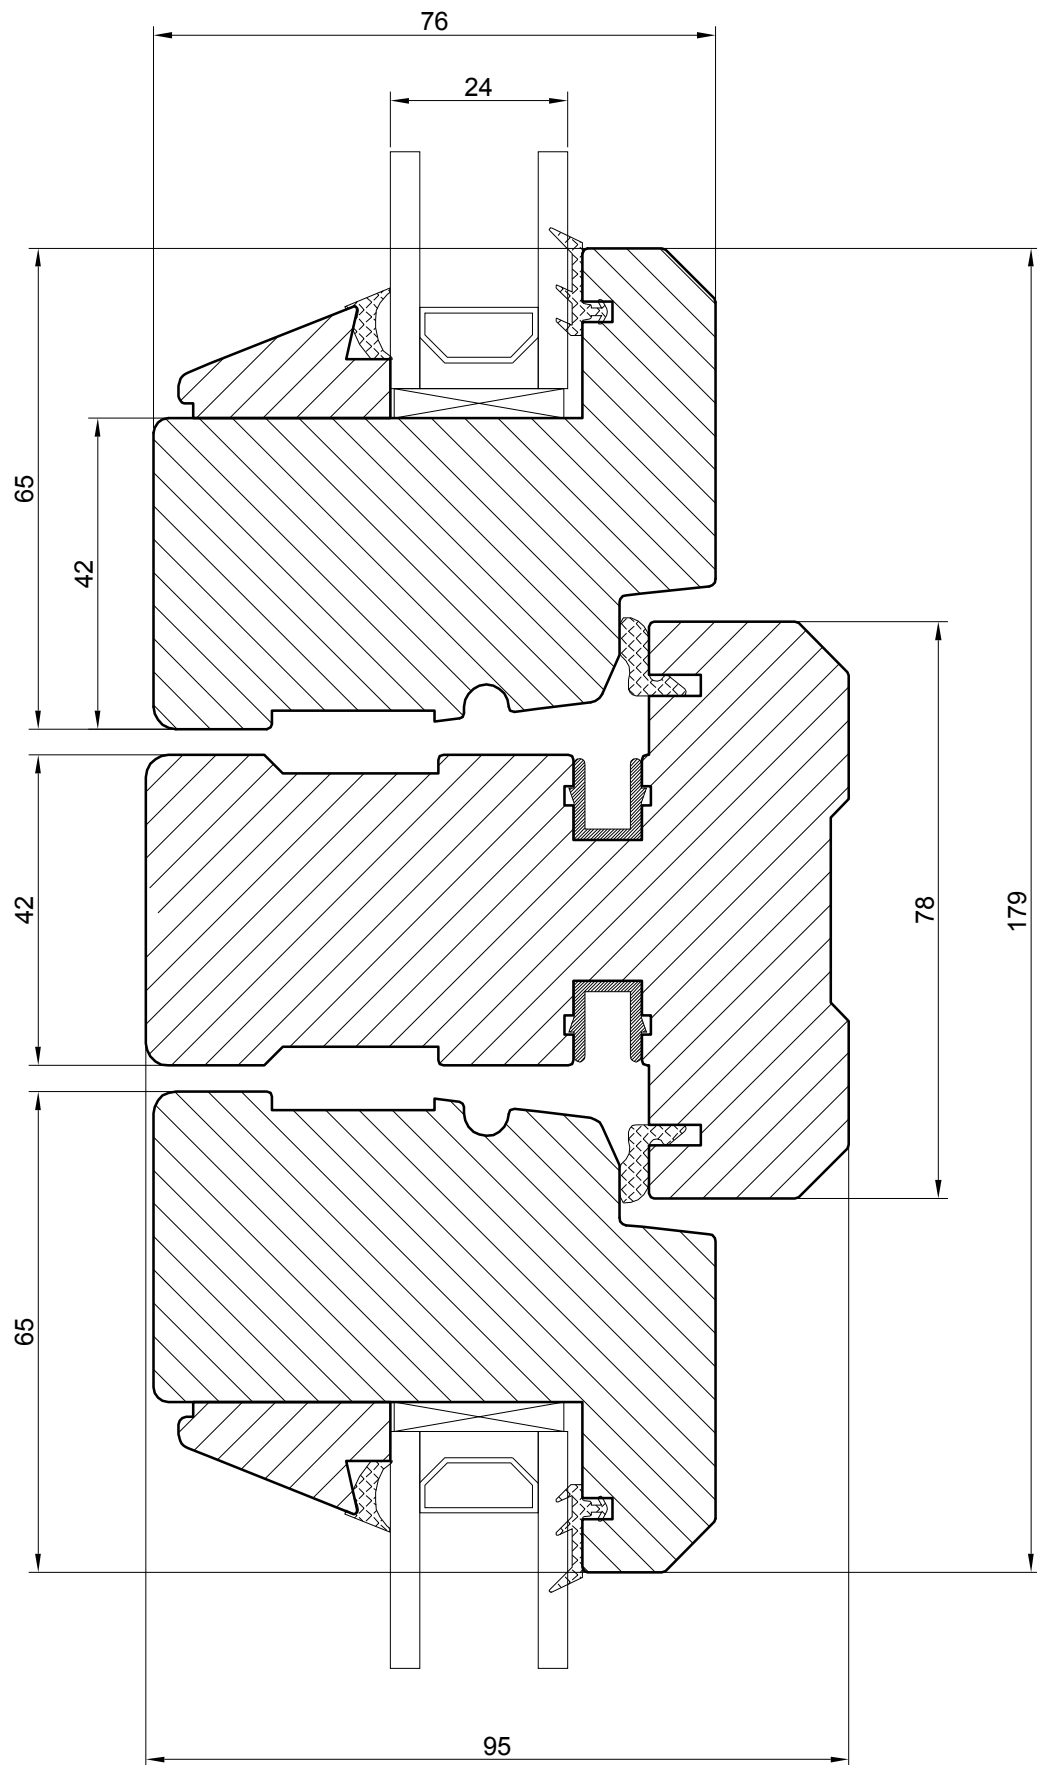

FULLY REVERSIBLE WINDOW

NORWOOD SP.ZO.O.

Ul. Rataja 6, Rusocin
 83-031 Łęgowo
 +48 692 22 00
 biuro@norwood.pl

Description **HTS N95 FULLY REVERSIBLE WINDOW
 HEAD SECTION (24 mm glass)**

<i>Revis.</i>	<i>Date</i>	<i>Size</i> 1:1	<i>Drw.</i>	<i>Date</i> 02.01.2018
<i>Verif.</i>	<i>Date</i>	<i>Drawing no.</i> HTS - 24 - he - 01		

FULLY REVERSIBLE WINDOW

NORWOOD SP.ZO.O.

Ul. Rataja 6, Rusocin
83-031 Łęgowo
+48 692 22 00
biuro@norwood.pl

<i>Opis</i>		HTS N95 FULLY REVERSIBLE WINDOW			
<i>Opis</i>		JAMB SECTION (36 mm glass)			
<i>Revis.</i>	<i>Date</i>	<i>Size</i>	<i>Drw.</i>	<i>Date</i>	
		1:1		02.01.2018	
<i>Verif.</i>	<i>Date</i>	<i>Drawing no.</i>			
		HTS - 36 - se - 01			

FULLY REVERSIBLE WINDOW

NORWOOD SP.ZO.O.

Ul. Rataja 6, Rusocin
 83-031 Łęgowo
 +48 692 22 00
 biuro@norwood.pl

<i>Description</i>		HTS N95 FULLY REVERSIBLE WINDOW SILL SECTION (24 mm glass)			
<i>Revis.</i>	<i>Date</i>	<i>Size</i>	<i>Drw.</i>	<i>Date</i>	
		1:1		02.01.2018	
<i>Verif.</i>	<i>Date</i>	<i>Drawing no.</i>			
		HTS - 24 - sl - 01			

FULLY REVERSIBLE WINDOW

NORWOOD SP.ZO.O.

Ul. Rataja 6, Rusocin
83-031 Łęgowo
+48 692 22 00
biuro@norwood.pl

Description **HTS N95 FULLY REVERSIBLE WINDOW
SILL SECTION (36 mm glass)**

Revis.	Date	Size	1:1	Drw.	Date	02.01.2018
Verif.	Date	Drawing no.		HTS - 36 - sl - 01		