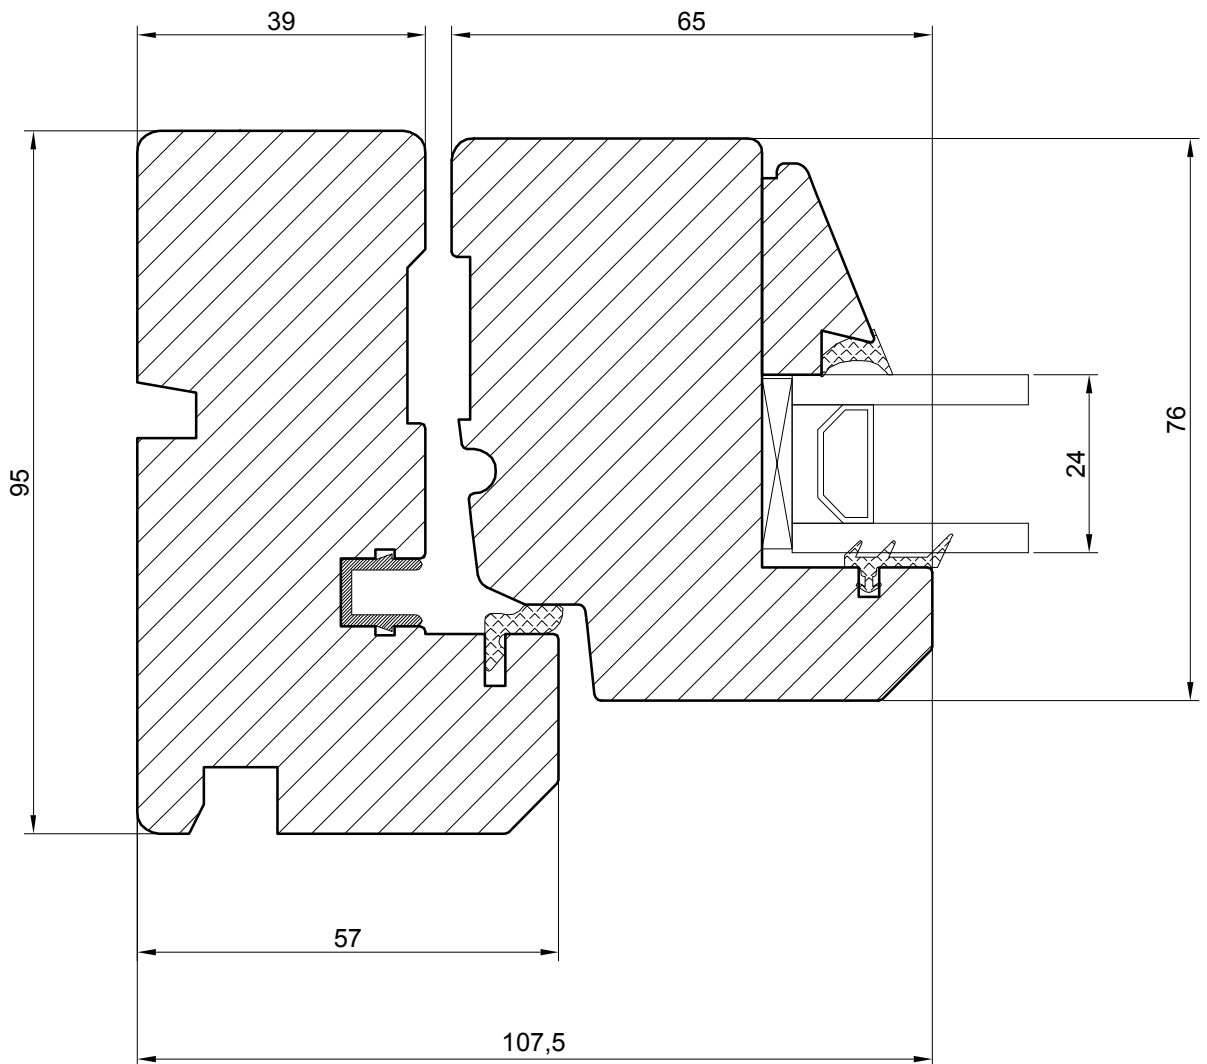

FULLY REVERSIBLE WINDOW

NORWOOD SP.ZO.O.

Ul. Rataja 6, Rusocin
 83-031 Łęgowo
 +48 692 22 00
 biuro@norwood.pl

Description **HTS N95 FULLY REVERSIBLE WINDOW
 HEAD SECTION (24 mm glass)**

<i>Revis.</i>	<i>Date</i>	<i>Size</i> 1:1	<i>Drw.</i>	<i>Date</i> 02.01.2018
<i>Verif.</i>	<i>Date</i>	<i>Drawing no.</i> HTS - 24 - he - 01		

FULLY REVERSIBLE WINDOW

NORWOOD SP.ZO.O.

Ul. Rataja 6, Rusocin
 83-031 Łęgowo
 +48 692 22 00
 biuro@norwood.pl

Description **HTS N95 FULLY REVERSIBLE WINDOW
 HEAD SECTION (36 mm glass)**

<i>Revis.</i>	<i>Date</i>	<i>Size</i> 1:1	<i>Drw.</i>	<i>Date</i> 02.01.2018
<i>Verif.</i>	<i>Date</i>	<i>Drawing no.</i> HTS - 36 - he - 01		

FULLY REVERSIBLE WINDOW

NORWOOD SP.ZO.O.

Ul. Rataja 6, Rusocin
83-031 Łęgowo
+48 692 22 00
biuro@norwood.pl

<i>Description</i>		HTS N95 FULLY REVERSIBLE WINDOW JAMB SECTION (24 mm glass)			
<i>Revis.</i>	<i>Date</i>	<i>Size</i>	<i>Drw.</i>	<i>Date</i>	
		1:1		02.01.2018	
<i>Verif.</i>	<i>Date</i>	<i>Drawing no.</i>			
		HTS - 24 - se - 01			

FULLY REVERSIBLE WINDOW

NORWOOD SP.ZO.O.

Ul. Rataja 6, Rusocin
83-031 Łęgowo
+48 692 22 00
biuro@norwood.pl

<i>Opis</i>		HTS N95 FULLY REVERSIBLE WINDOW			
<i>Opis</i>		JAMB SECTION (36 mm glass)			
<i>Revis.</i>	<i>Date</i>	<i>Size</i>	<i>Drw.</i>	<i>Date</i>	
		1:1		02.01.2018	
<i>Verif.</i>	<i>Date</i>	<i>Drawing no.</i>			
		HTS - 36 - se - 01			