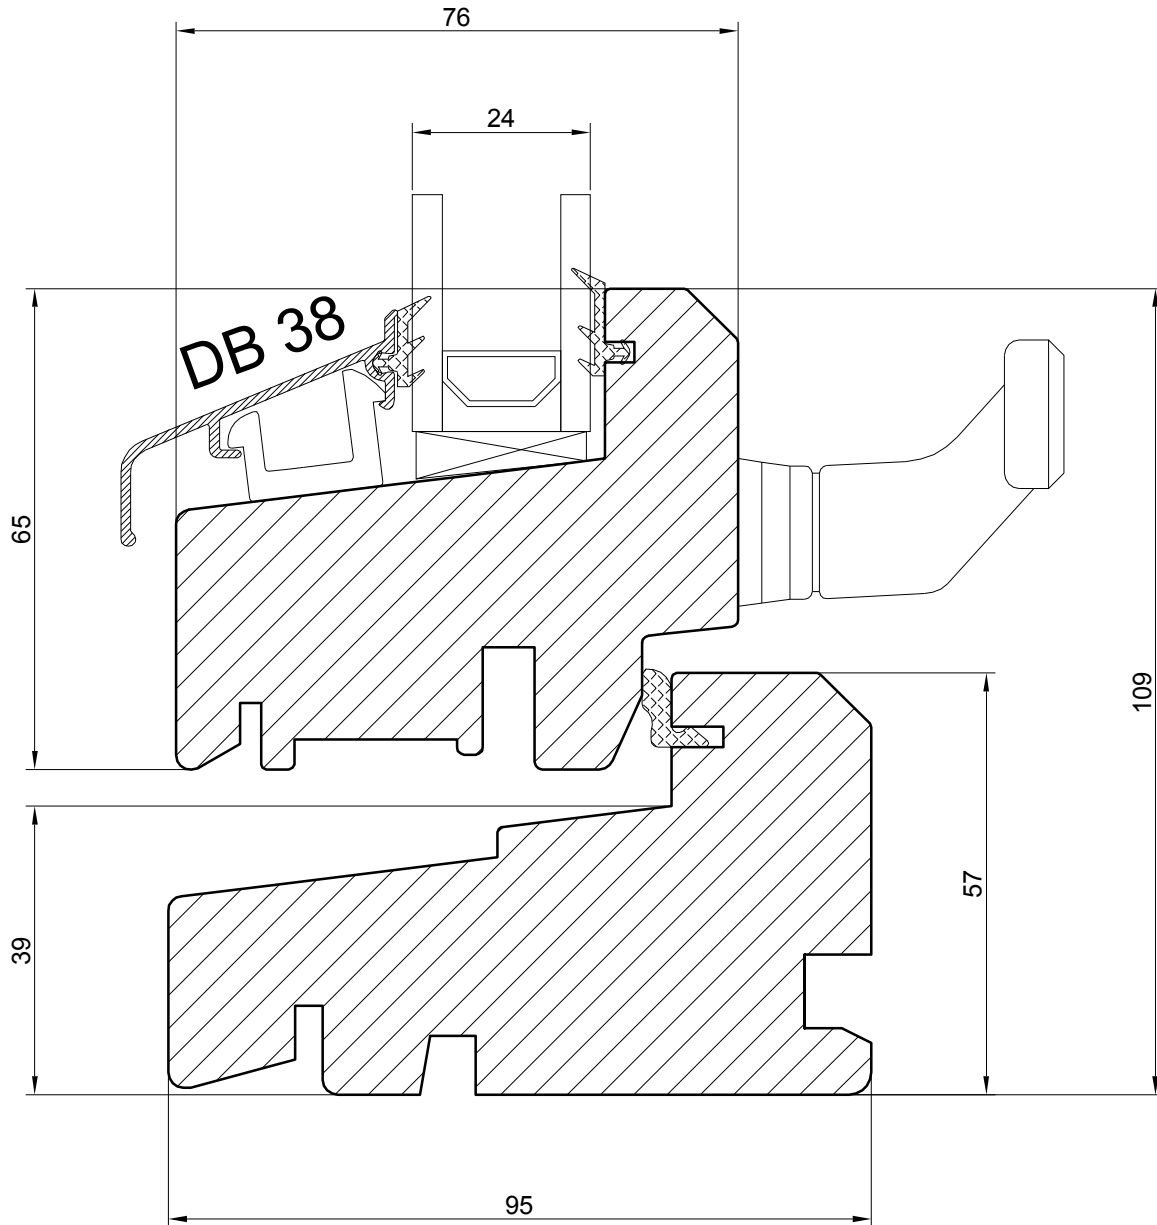

FULLY REVERSIBLE WINDOW

NORWOOD SP.ZO.O.

Ul. Rataja 6, Rusocin
 83-031 Łęgowo
 +48 692 22 00
 biuro@norwood.pl

Description **HTS N95 FULLY REVERSIBLE WINDOW
 HEAD SECTION (24 mm glass)**

<i>Revis.</i>	<i>Date</i>	<i>Size</i> 1:1	<i>Drw.</i>	<i>Date</i> 02.01.2018
<i>Verif.</i>	<i>Date</i>	<i>Drawing no.</i> HTS - 24 - he - 01		

FULLY REVERSIBLE WINDOW

NORWOOD SP.ZO.O.

Ul. Rataja 6, Rusocin
 83-031 Łęgowo
 +48 692 22 00
 biuro@norwood.pl

Description **HTS N95 FULLY REVERSIBLE WINDOW
 HEAD SECTION (36 mm glass)**

<i>Revis.</i>	<i>Date</i>	<i>Size</i> 1:1	<i>Drw.</i>	<i>Date</i> 02.01.2018
<i>Verif.</i>	<i>Date</i>	<i>Drawing no.</i> HTS - 36 - he - 01		

FULLY REVERSIBLE WINDOW

NORWOOD SP.ZO.O.

Ul. Rataja 6, Rusocin
83-031 Łęgowo
+48 692 22 00
biuro@norwood.pl

<i>Description</i>		HTS N95 FULLY REVERSIBLE WINDOW JAMB SECTION (24 mm glass)			
<i>Revis.</i>	<i>Date</i>	<i>Size</i>	<i>Drw.</i>	<i>Date</i>	
		1:1		02.01.2018	
<i>Verif.</i>	<i>Date</i>	<i>Drawing no.</i>			
		HTS - 24 - se - 01			

FULLY REVERSIBLE WINDOW

NORWOOD SP.ZO.O.

Ul. Rataja 6, Rusocin
83-031 Łęgowo
+48 692 22 00
biuro@norwood.pl

<i>Opis</i>		HTS N95 FULLY REVERSIBLE WINDOW			
<i>Opis</i>		JAMB SECTION (36 mm glass)			
<i>Revis.</i>	<i>Date</i>	<i>Size</i>	<i>Drw.</i>	<i>Date</i>	
		1:1		02.01.2018	
<i>Verif.</i>	<i>Date</i>	<i>Drawing no.</i>			
		HTS - 36 - se - 01			