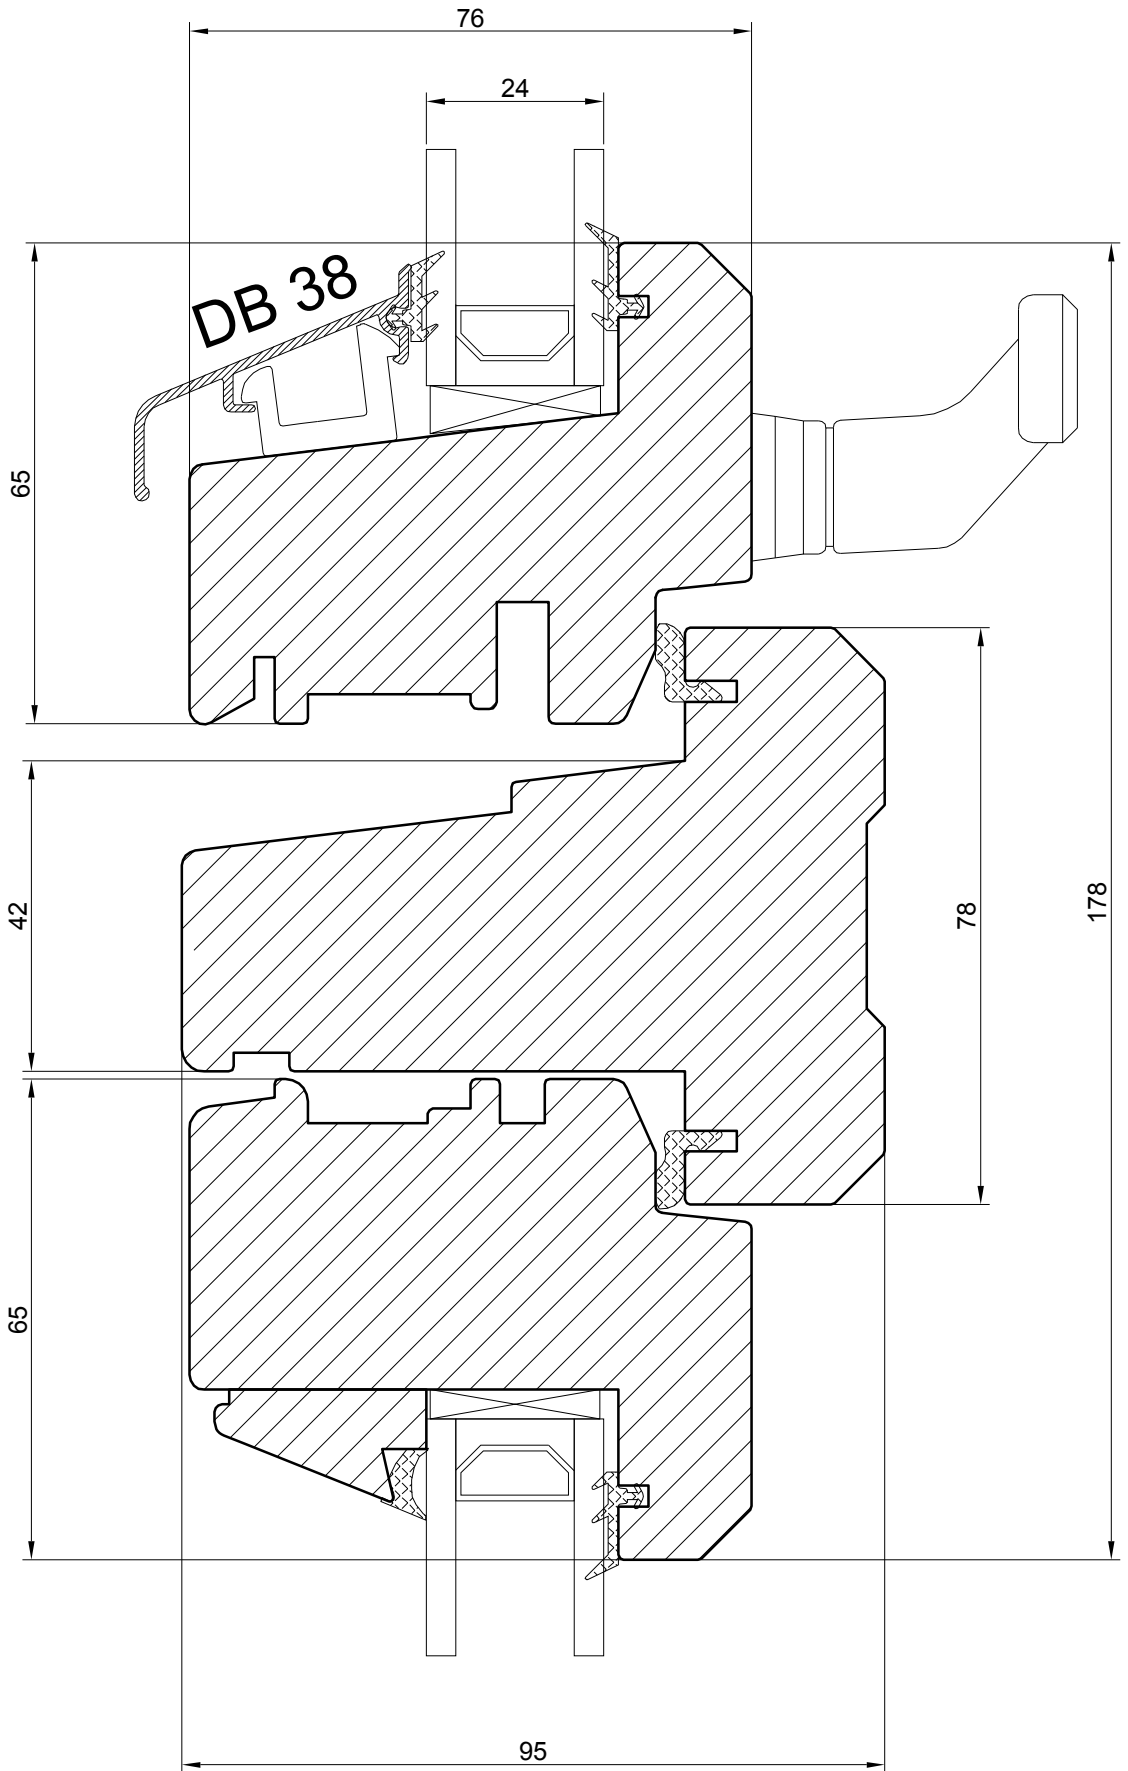

FULLY REVERSIBLE WINDOW

NORWOOD SP.ZO.O.

Ul. Rataja 6, Rusocin
 83-031 Łęgowo
 +48 692 22 00
 biuro@norwood.pl

Description **HTS N95 FULLY REVERSIBLE WINDOW
 HEAD SECTION (24 mm glass)**

<i>Revis.</i>	<i>Date</i>	<i>Size</i> 1:1	<i>Drw.</i>	<i>Date</i> 02.01.2018
<i>Verif.</i>	<i>Date</i>	<i>Drawing no.</i> HTS - 24 - he - 01		

FULLY REVERSIBLE WINDOW

NORWOOD SP.ZO.O.

Ul. Rataja 6, Rusocin
83-031 Łęgowo
+48 692 22 00
biuro@norwood.pl

Description

**HTS N95 FULLY REVERSIBLE WINDOW
MULLION (24 mm glass)**

Revis.	Date	Size	1:1	Drw.	Date	02.01.2018
Verif.	Date	Drawing no.	HTS - 24 - ml - 01			

FULLY REVERSIBLE WINDOW

NORWOOD SP.ZO.O.

Ul. Rataja 6, Rusocin
83-031 Łęgowo
+48 692 22 00
biuro@norwood.pl

Description **HTS N95 FULLY REVERSIBLE WINDOW**

MULLION (36 mm glass)

Revis.	Date	Size	1:1	Drw.	Date	02.01.2018
Verif.	Date	Drawing no.		HTS - 36 - ml - 01		

FULLY REVERSIBLE WINDOW

NORWOOD SP.ZO.O.

Ul. Rataja 6, Rusocin
 83-031 Łęgowo
 +48 692 22 00
 biuro@norwood.pl

<i>Description</i>		HTS N95 FULLY REVERSIBLE WINDOW TRANSOM (24 mm glass)			
<i>Revis.</i>	<i>Date</i>	<i>Size</i>	<i>Drw.</i>	<i>Date</i>	
		1:1		02.01.2018	
<i>Verif.</i>	<i>Date</i>	<i>Drawing no.</i>			
		HTS - 24 - ts - 01			