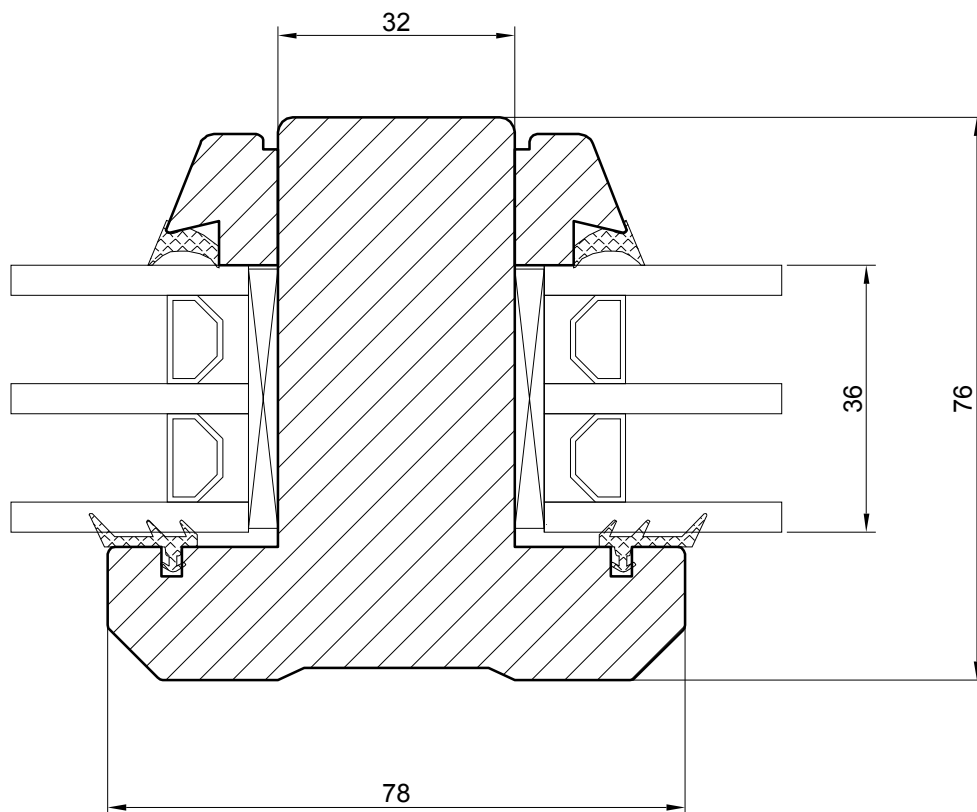

FULLY REVERSIBLE WINDOW

NORWOOD SP.ZO.O.

Ul. Rataja 6, Rusocin
 83-031 Łęgowo
 +48 692 22 00
 biuro@norwood.pl

<i>Description</i>		HTS N95 FULLY REVERSIBLE WINDOW TRANSOM (36 mm glass)		
<i>Revis.</i>	<i>Date</i>	<i>Size</i>	<i>Drw.</i>	<i>Date</i>
		1:1		02.01.2018
<i>Verif.</i>	<i>Date</i>	<i>Drawing no.</i>	HTS - 36 - ts - 01	

FULLY REVERSIBLE WINDOW

NORWOOD SP.ZO.O.

Ul. Rataja 6, Rusocin
83-031 Łęgowo
+48 692 22 00
biuro@norwood.pl

Description **HTS N95 FULLY REVERSIBLE WINDOW
VERTICAL BAR (24 mm glass)**

<i>Revis.</i>	<i>Date</i>	<i>Size</i> 1:1	<i>Drw.</i>	<i>Date</i> 02.01.2018
<i>Verif.</i>	<i>Date</i>	<i>Drawing no.</i>	HTS - 24 - vs - 01	