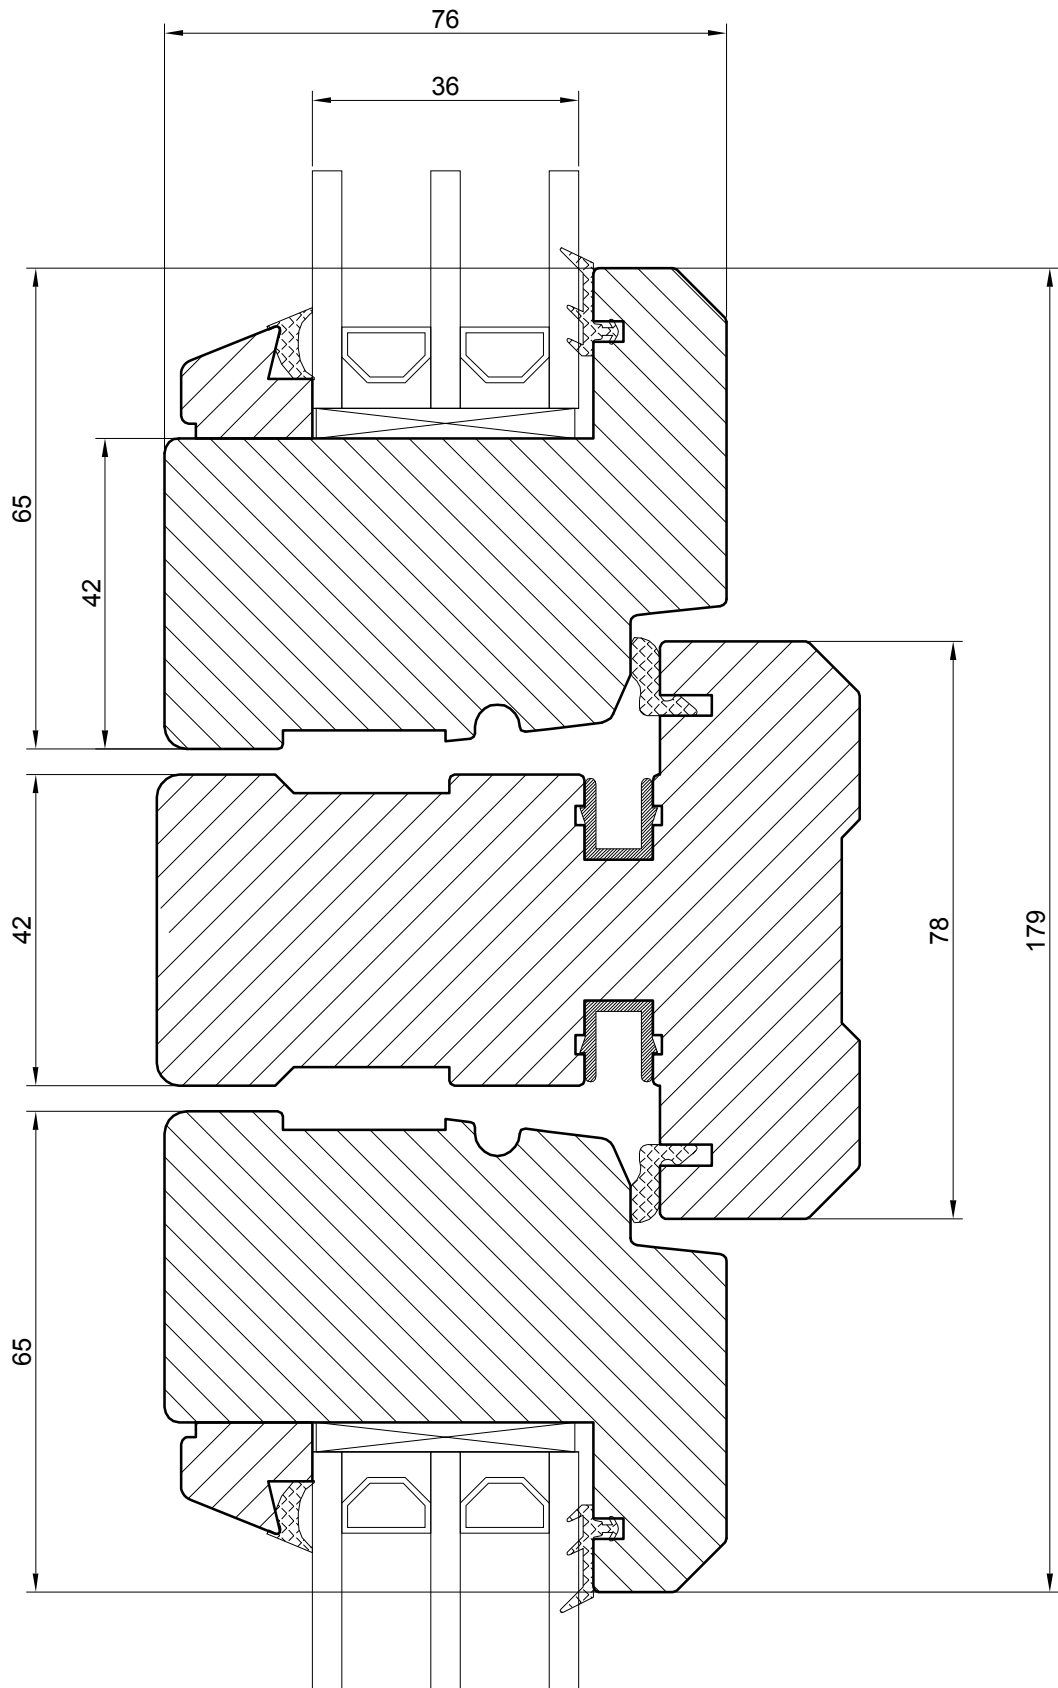

FULLY REVERSIBLE WINDOW

NORWOOD SP.ZO.O.

Ul. Rataja 6, Rusocin
83-031 Łęgowo
+48 692 22 00
biuro@norwood.pl

Description

**HTS N95 FULLY REVERSIBLE WINDOW
MULLION (24 mm glass)**

Revis.	Date	Size	1:1	Drw.	Date	02.01.2018
Verif.	Date	Drawing no.	HTS - 24 - ml - 01			

FULLY REVERSIBLE WINDOW

NORWOOD SP.ZO.O.

Ul. Rataja 6, Rusocin
83-031 Łęgowo
+48 692 22 00
biuro@norwood.pl

Description **HTS N95 FULLY REVERSIBLE WINDOW**

MULLION (36 mm glass)

Revis.	Date	Size	1:1	Drw.	Date	02.01.2018
Verif.	Date	Drawing no.		HTS - 36 - ml - 01		