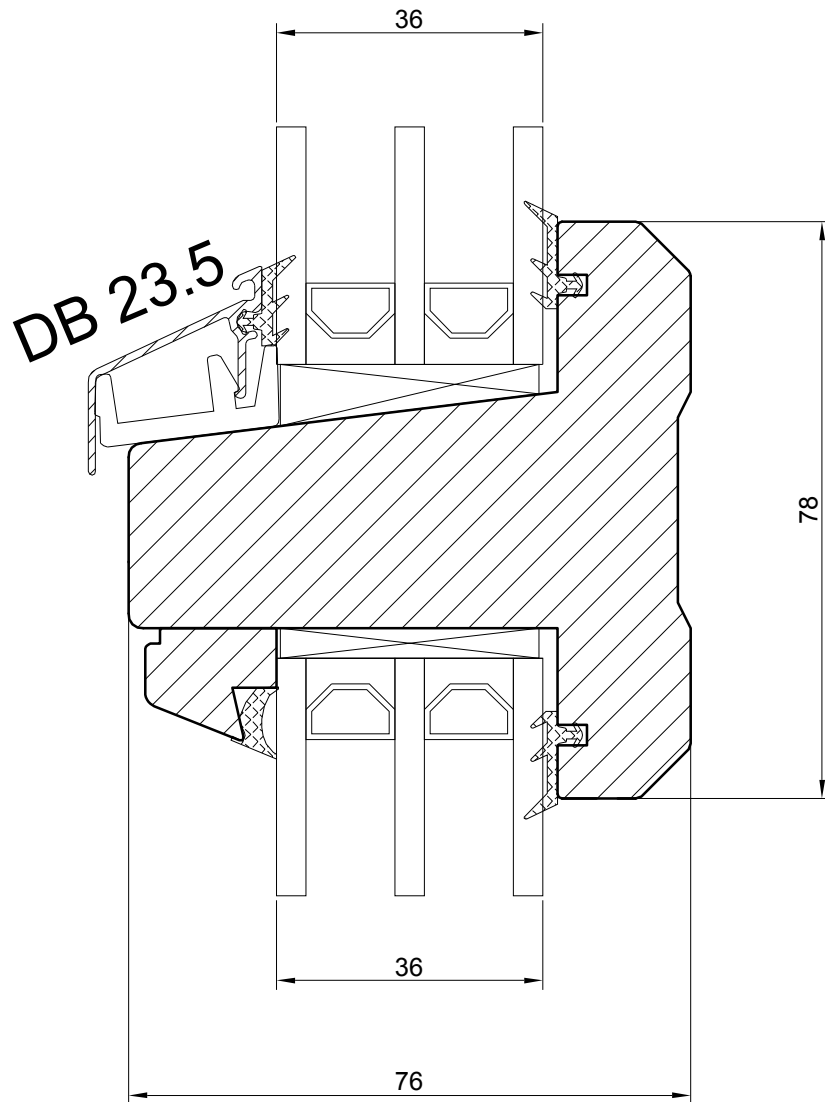

FULLY REVERSIBLE WINDOW

NORWOOD SP.ZO.O.

Ul. Rataja 6, Rusocin
83-031 Łęgowo
+48 692 22 00
biuro@norwood.pl

Description **HTS N95 FULLY REVERSIBLE WINDOW
VERTICAL BAR (24 mm glass)**

<i>Revis.</i>	<i>Date</i>	<i>Size</i> 1:1	<i>Drw.</i>	<i>Date</i> 02.01.2018
<i>Verif.</i>	<i>Date</i>	<i>Drawing no.</i>	HTS - 24 - vs - 01	

FULLY REVERSIBLE WINDOW

NORWOOD SP.ZO.O.

Ul. Rataja 6, Rusocin
83-031 Łęgowo
+48 692 22 00
biuro@norwood.pl

Description **HTS N95 FULLY REVERSIBLE WINDOW
VERTICAL BAR (36 mm glass)**

<i>Revis.</i>	<i>Date</i>	<i>Size</i> 1:1	<i>Drw.</i>	<i>Date</i> 02.01.2018
<i>Verif.</i>	<i>Date</i>	<i>Drawing no.</i> HTS - 36 - vs - 01		

FULLY REVERSIBLE WINDOW

NORWOOD SP.ZO.O.

Ul. Rataja 6, Rusocin
83-031 Łęgowo
+48 692 22 00
biuro@norwood.pl

Description **HTS N95 FULLY REVERSIBLE WINDOW
HORIZONTAL BAR (24 mm glass)**

Revis.	Date	Size	1:1	Drw.	Date	02.01.2018
Verif.	Date	Drawing no.	HTS - 24 - hs - 01			