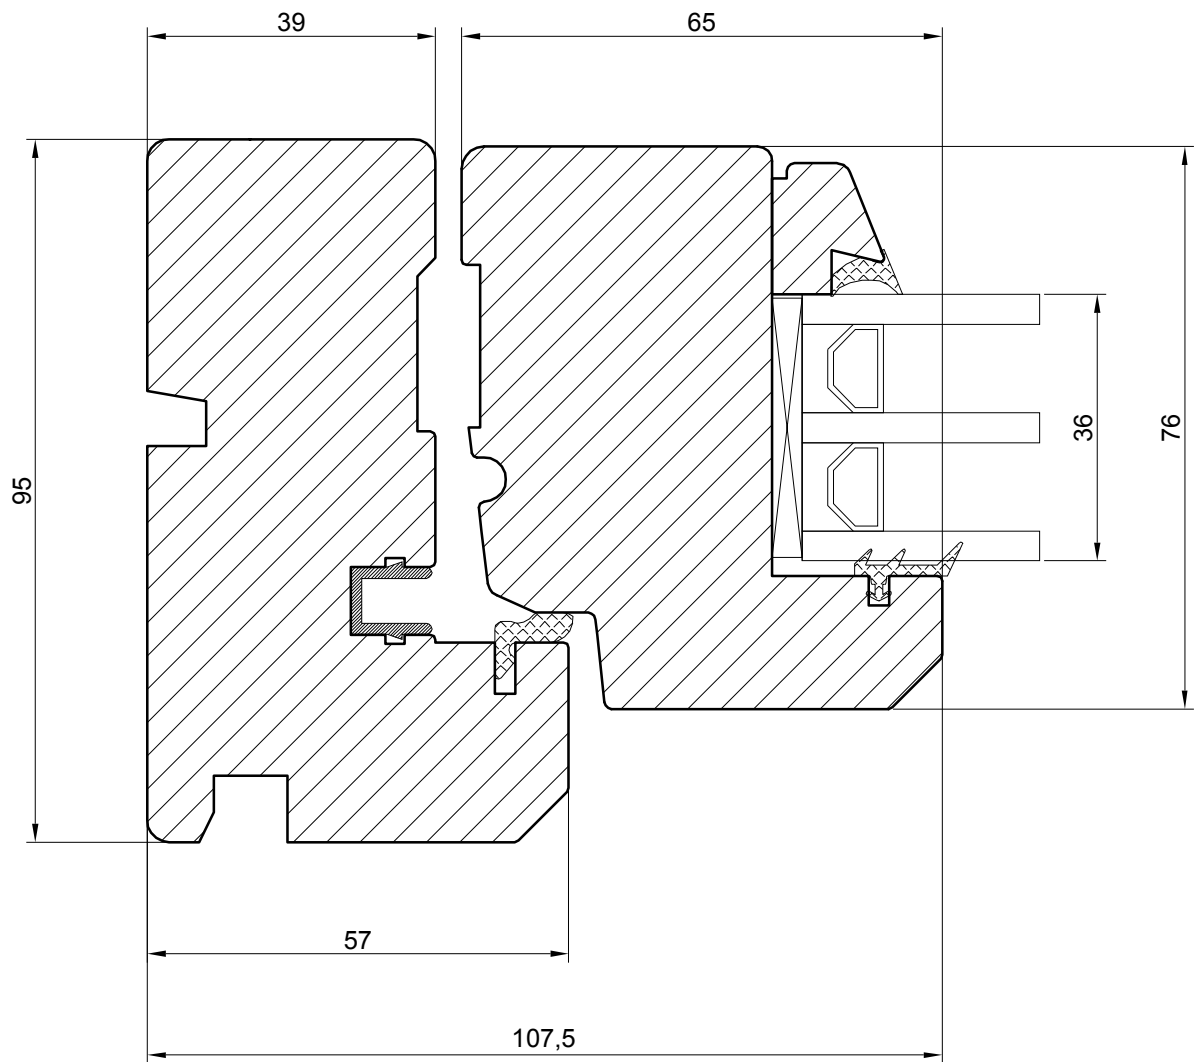

FULLY REVERSIBLE WINDOW

NORWOOD SP.ZO.O.

Ul. Rataja 6, Rusocin
 83-031 Łęgowo
 +48 692 22 00
 biuro@norwood.pl

Description **HTS N95 FULLY REVERSIBLE WINDOW
 HEAD SECTION (24 mm glass)**

<i>Revis.</i>	<i>Date</i>	<i>Size</i> 1:1	<i>Drw.</i>	<i>Date</i> 02.01.2018
<i>Verif.</i>	<i>Date</i>	<i>Drawing no.</i> HTS - 24 - he - 01		

FULLY REVERSIBLE WINDOW

NORWOOD SP.ZO.O.

Ul. Rataja 6, Rusocin
 83-031 Łęgowo
 +48 692 22 00
 biuro@norwood.pl

Description **HTS N95 FULLY REVERSIBLE WINDOW
 HEAD SECTION (36 mm glass)**

<i>Revis.</i>	<i>Date</i>	<i>Size</i> 1:1	<i>Drw.</i>	<i>Date</i> 02.01.2018
<i>Verif.</i>	<i>Date</i>	<i>Drawing no.</i> HTS - 36 - he - 01		

FULLY REVERSIBLE WINDOW

NORWOOD SP.ZO.O.

Ul. Rataja 6, Rusocin
83-031 Łęgowo
+48 692 22 00
biuro@norwood.pl

<i>Description</i>		HTS N95 FULLY REVERSIBLE WINDOW JAMB SECTION (24 mm glass)			
<i>Revis.</i>	<i>Date</i>	<i>Size</i>	<i>Drw.</i>	<i>Date</i>	
		1:1		02.01.2018	
<i>Verif.</i>	<i>Date</i>	<i>Drawing no.</i>			
		HTS - 24 - se - 01			

FULLY REVERSIBLE WINDOW

NORWOOD SP.ZO.O.

Ul. Rataja 6, Rusocin
83-031 Łęgowo
+48 692 22 00
biuro@norwood.pl

<i>Opis</i>		HTS N95 FULLY REVERSIBLE WINDOW			
<i>Opis</i>		JAMB SECTION (36 mm glass)			
<i>Revis.</i>	<i>Date</i>	<i>Size</i>	<i>Drw.</i>	<i>Date</i>	
		1:1		02.01.2018	
<i>Verif.</i>	<i>Date</i>	<i>Drawing no.</i>			
		HTS - 36 - se - 01			