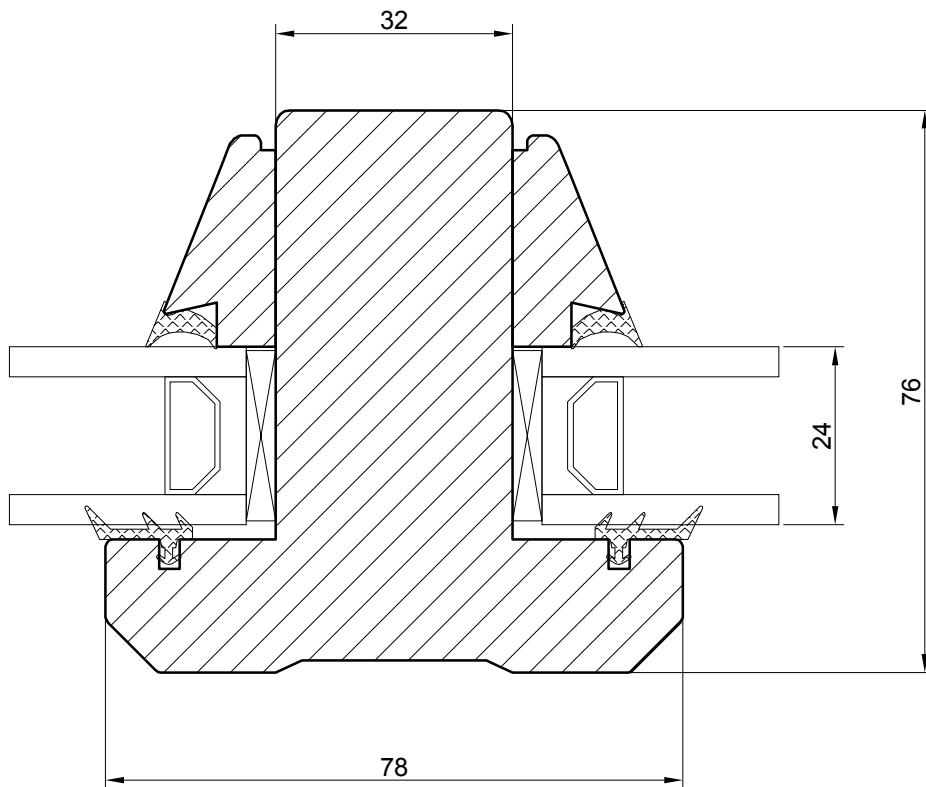

FULLY REVERSIBLE WINDOW

NORWOOD SP.ZO.O.

Ul. Rataja 6, Rusocin
83-031 Łęgowo
+48 692 22 00
biuro@norwood.pl

Description **HTS N95 FULLY REVERSIBLE WINDOW
VERTICAL BAR (24 mm glass)**

<i>Revis.</i>	<i>Date</i>	<i>Size</i> 1:1	<i>Drw.</i>	<i>Date</i> 02.01.2018
<i>Verif.</i>	<i>Date</i>	<i>Drawing no.</i>	HTS - 24 - vs - 01