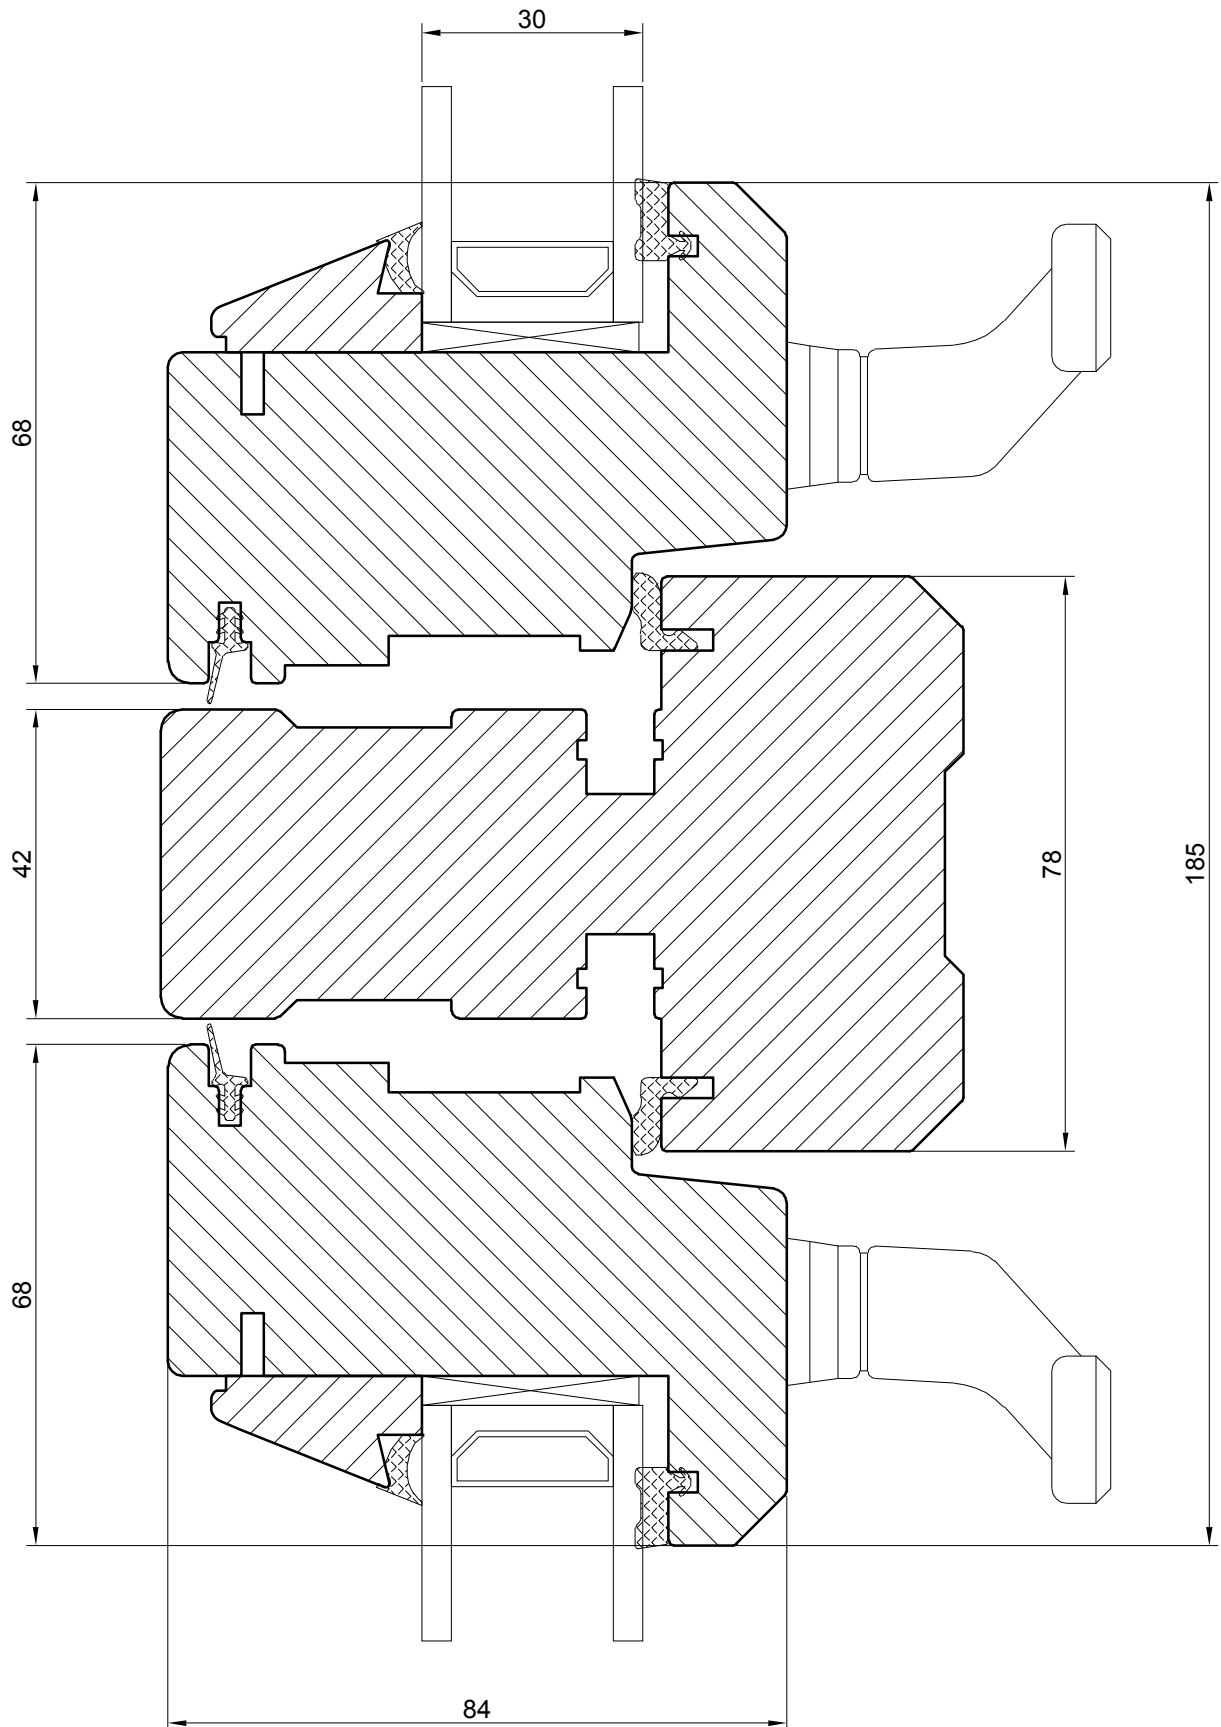

REVERSIBLE PASSIVE WINDOW

NORWOOD SP.ZO.O.

Ul. Rataja 6, Rusocin
83-031 Łęgowo
+48 692 22 00
biuro@norwood.pl

Description **HSSP N109 REVERSIBLE WINDOW
MULLION (30 mm glass)**

Revis.	Date	Size	1 : 1	Drw.	Date	02.01.2018
Verif.	Date	Drawing n.	HSSP - 30 - ml - 01