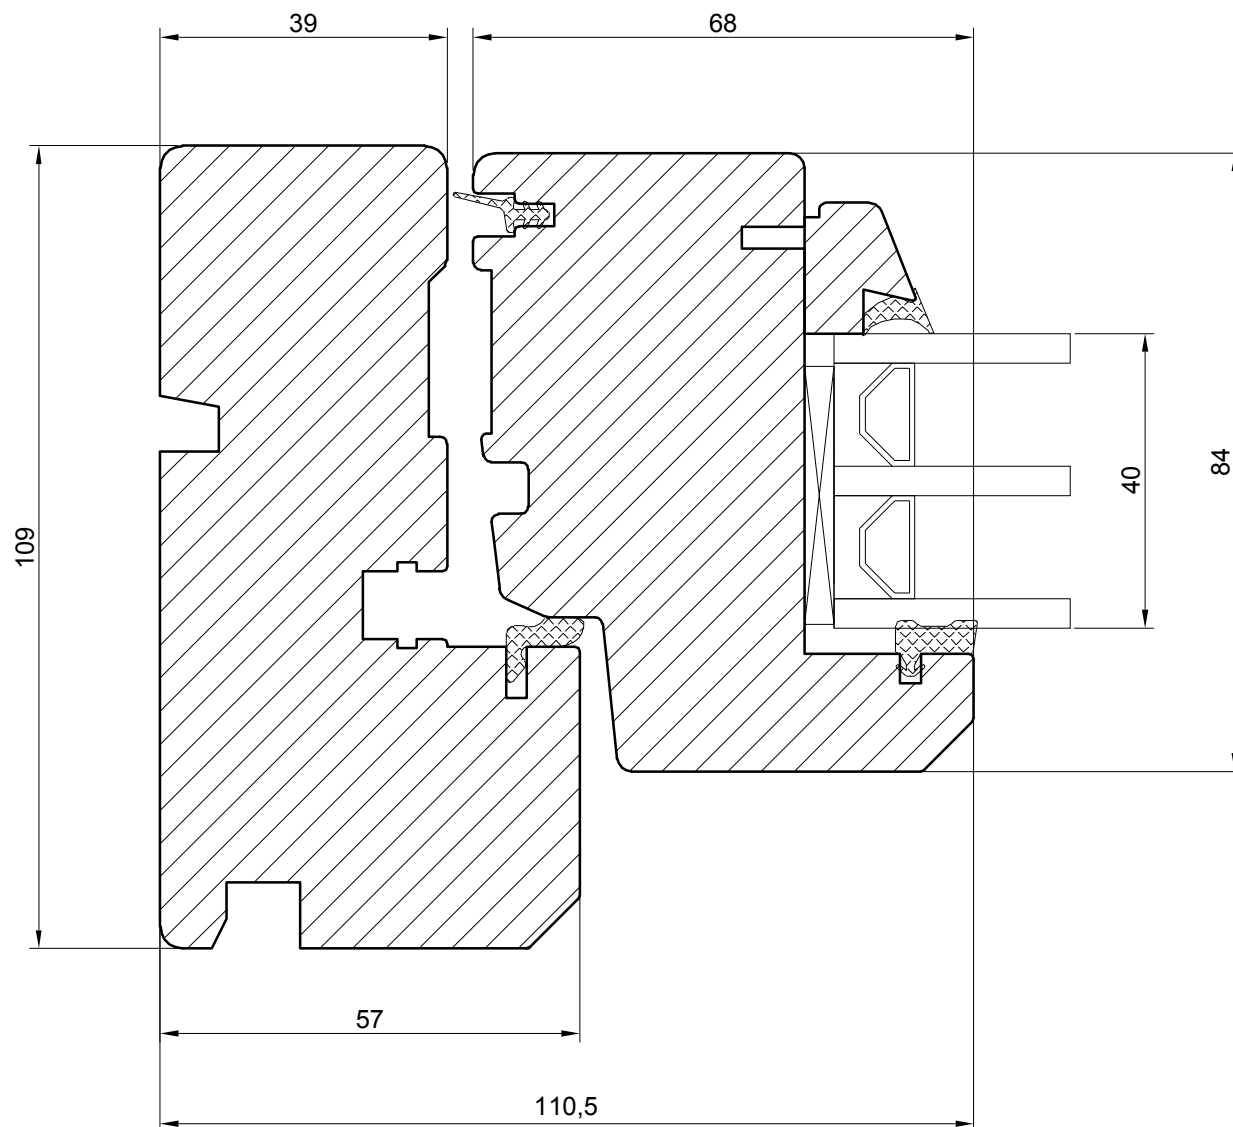

REVERSIBLE PASSIVE WINDOW

NORWOOD SP.ZO.O.

Ul. Rataja 6, Rusocin
83-031 Łęgowo
+48 692 22 00
biuro@norwood.pl

<i>Description</i>		HSSP N109 REVERSIBLE WINDOW		
		JAMB SECTION hinge side (40 mm glass)		
<i>Revis.</i>	<i>Date</i>	<i>Size</i>	<i>Drw.</i>	<i>Date</i>
		1 : 1	1.0	02.01.2018
<i>Verif.</i>	<i>Date</i>	<i>Drawing n.</i>		
		HSSP - 40 - sch - 01