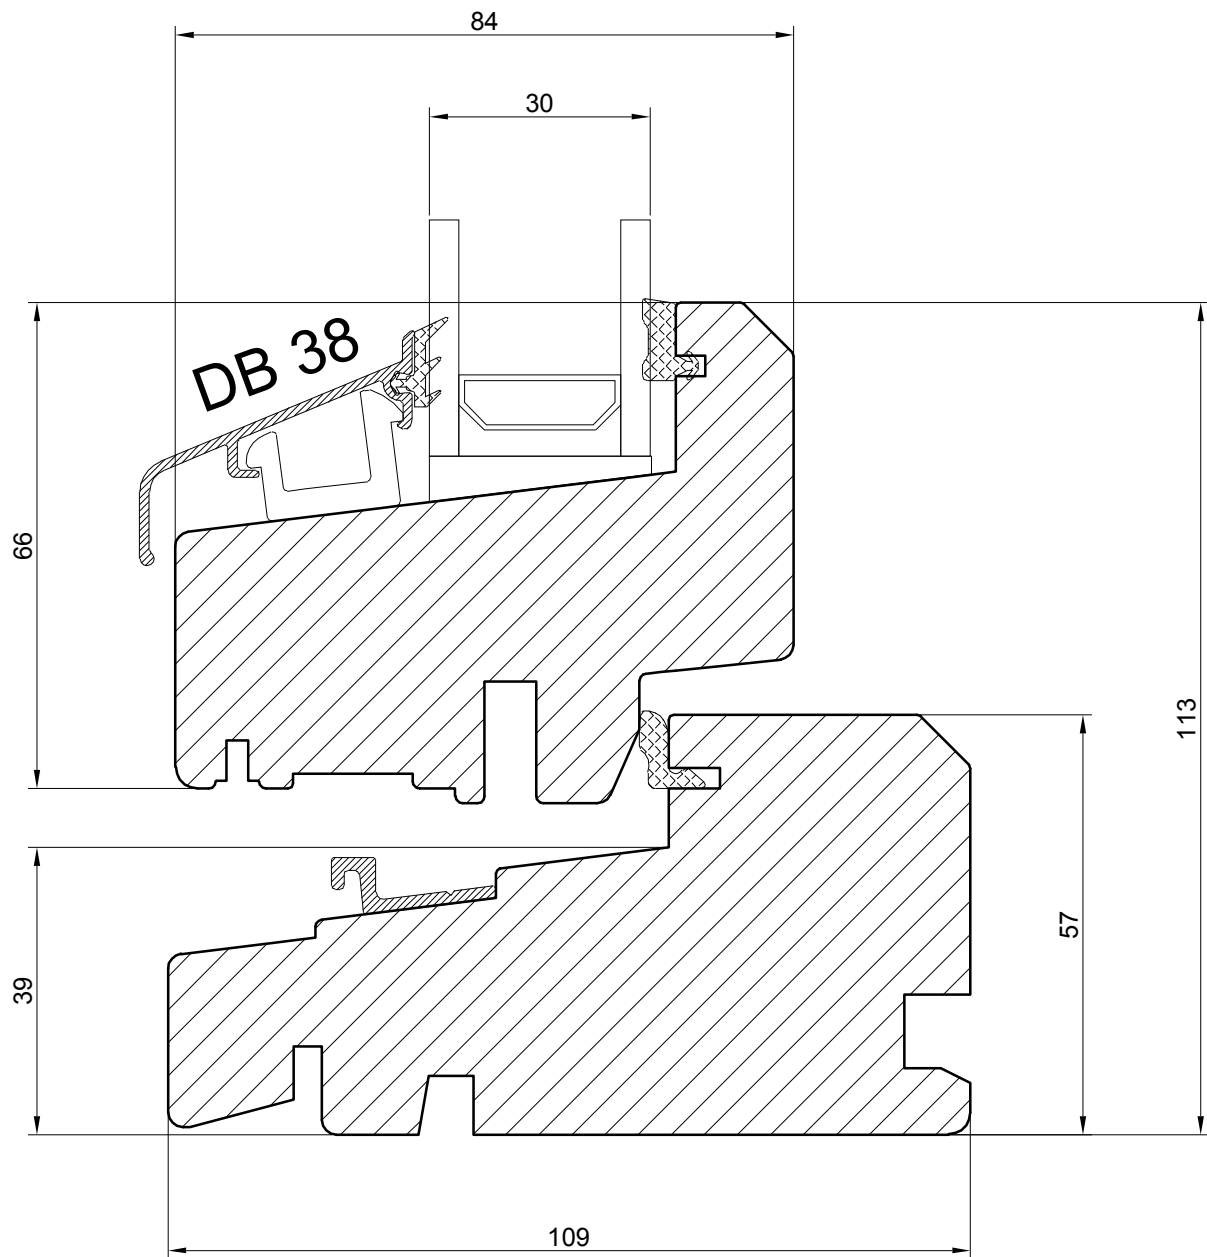

REVERSIBLE PASSIVE WINDOW

NORWOOD SP.ZO.O.

Ul. Rataja 6, Rusocin
83-031 Łęgowo
+48 692 22 00
biuro@norwood.pl

<i>Description</i>		HSSP N109 REVERSIBLE WINDOW	
		SILL SECTION (30 mm glass)	
<i>Revis.</i>	<i>Date</i>	<i>Size</i> 1 : 1	<i>Drw.</i> <i>Date</i> 02.01.2018
<i>Verif.</i>	<i>Date</i>	<i>Drawing n.</i>	HSSP - 30 - sl - 01