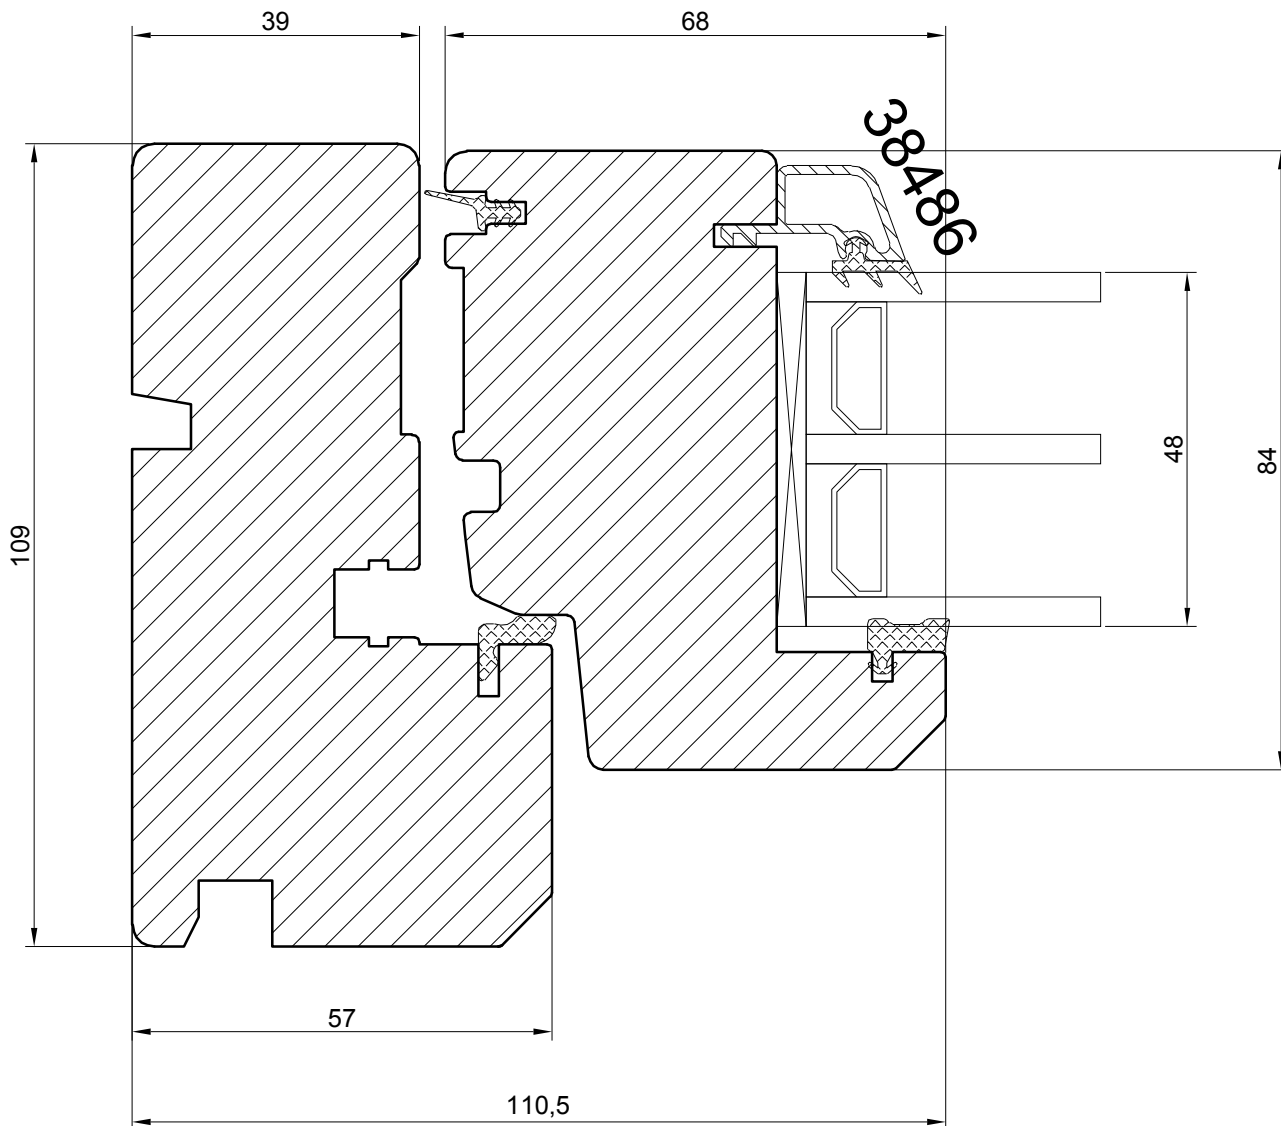

REVERSIBLE PASSIVE WINDOW

NORWOOD SP.ZO.O.

Ul. Rataja 6, Rusocin
83-031 Łęgowo
+48 692 22 00
biuro@norwood.pl

<i>Description</i>		HSSP N109 REVERSIBLE WINDOW	
		JAMB SECTION hinge side (48 mm glass)	
<i>Revis.</i>	<i>Date</i>	<i>Size</i> 1 : 1	<i>Drw.</i> <i>Date</i> 02.01.2018
<i>Verif.</i>	<i>Date</i>	<i>Drawing n.</i> HSSP - 48 - sch - 01