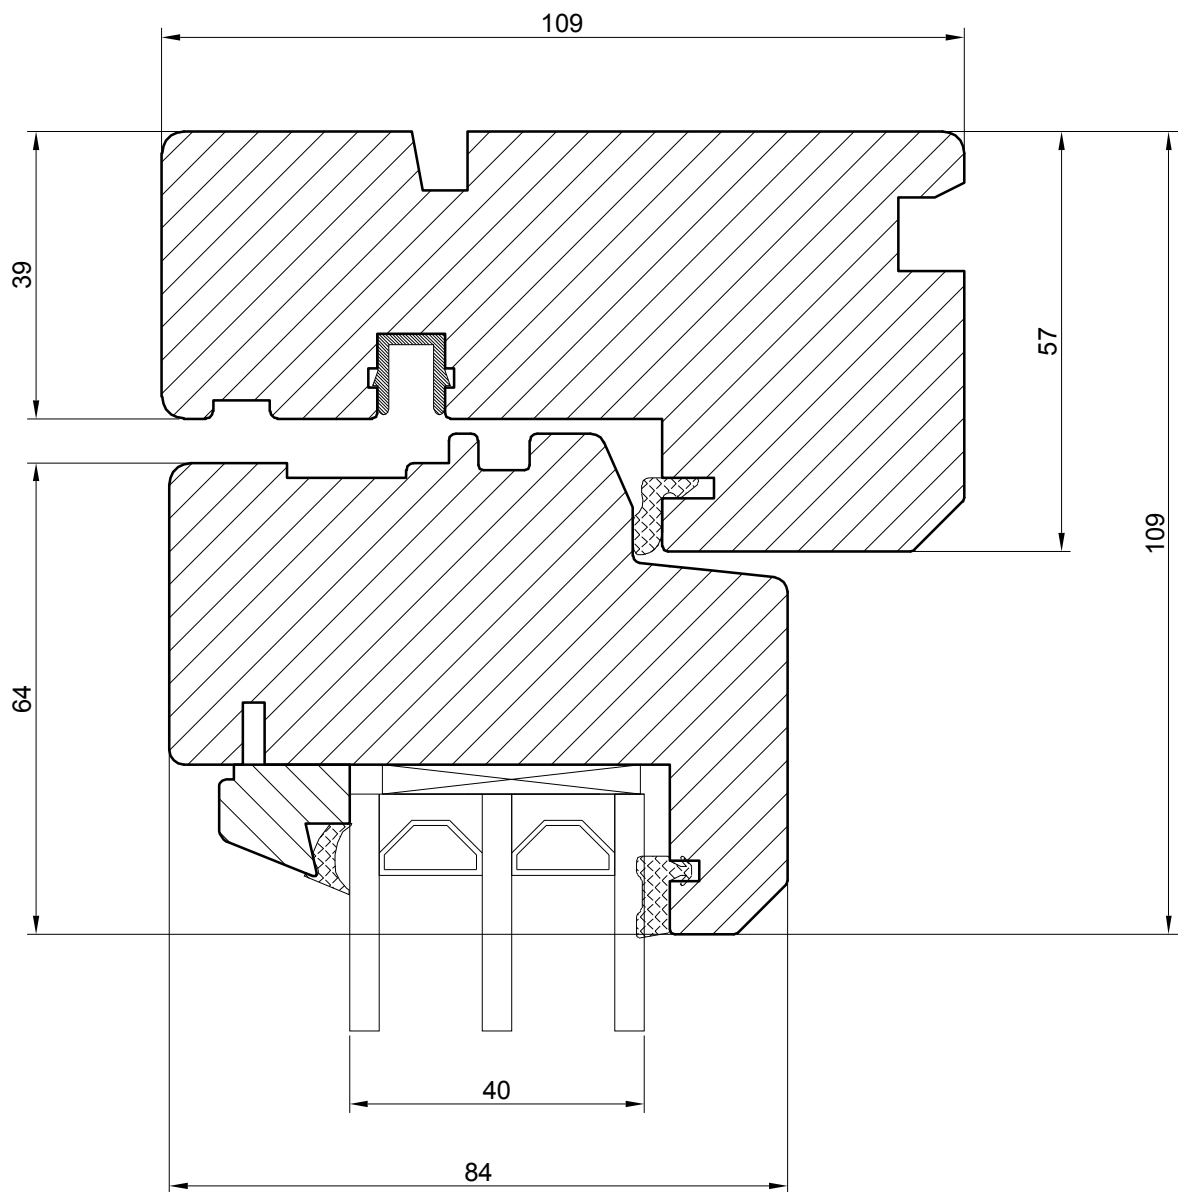

REVERSIBLE PASSIVE WINDOW

NORWOOD SP.ZO.O.

Ul. Rataja 6, Rusocin
83-031 Łęgowo
+48 692 22 00
biuro@norwood.pl

Description **HSSP N109 REVERSIBLE WINDOW
HEAD SECTION (30 mm glass)**

Revis.	Date	Size	1 : 1	Drw.	Date	02.01.2018
Verif.	Date	Drawing n.	HSSP - 30 - he - 01			

REVERSIBLE PASSIVE WINDOW

NORWOOD SP.ZO.O.

Ul. Rataja 6, Rusocin
83-031 Łęgowo
+48 692 22 00
biuro@norwood.pl

Description **HSSP N109 REVERSIBLE WINDOW
HEAD SECTION (40 mm glass)**

<i>Revis.</i>	<i>Date</i>	<i>Size</i> 1:1	<i>Drw.</i>	<i>Date</i> 02.01.2018
<i>Verif.</i>	<i>Date</i>	<i>Drawing n.</i>	HSSP - 40 - he - 01	