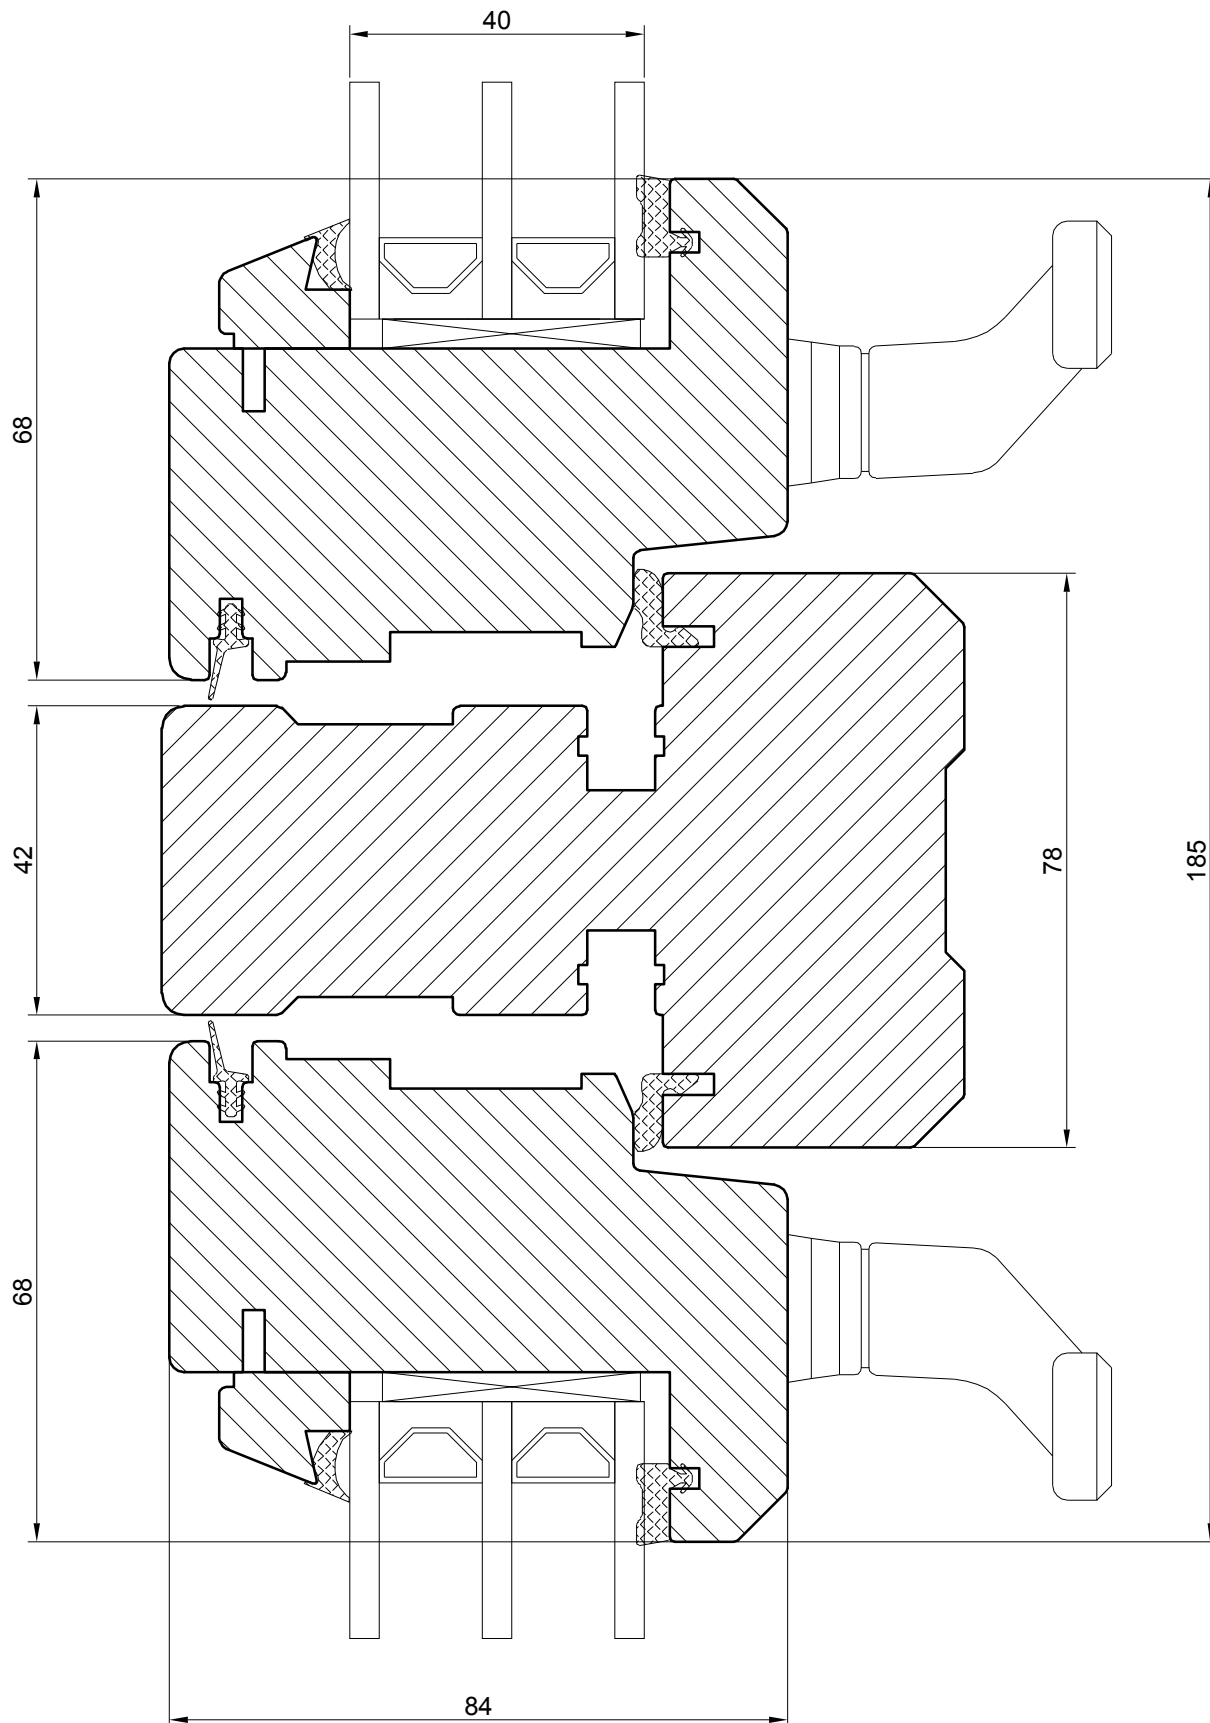

REVERSIBLE PASSIVE WINDOW

NORWOOD SP.ZO.O.

Ul. Rataja 6, Rusocin
83-031 Łęgowo
+48 692 22 00
biuro@norwood.pl

Description **HSSP N109 REVERSIBLE WINDOW
MULLION (40 mm glass)**

Revis.	Date	Size	1 : 1	Drw.	Date	02.01.2018
Verif.	Date	Drawing n.	HSSP - 40 - ml - 01