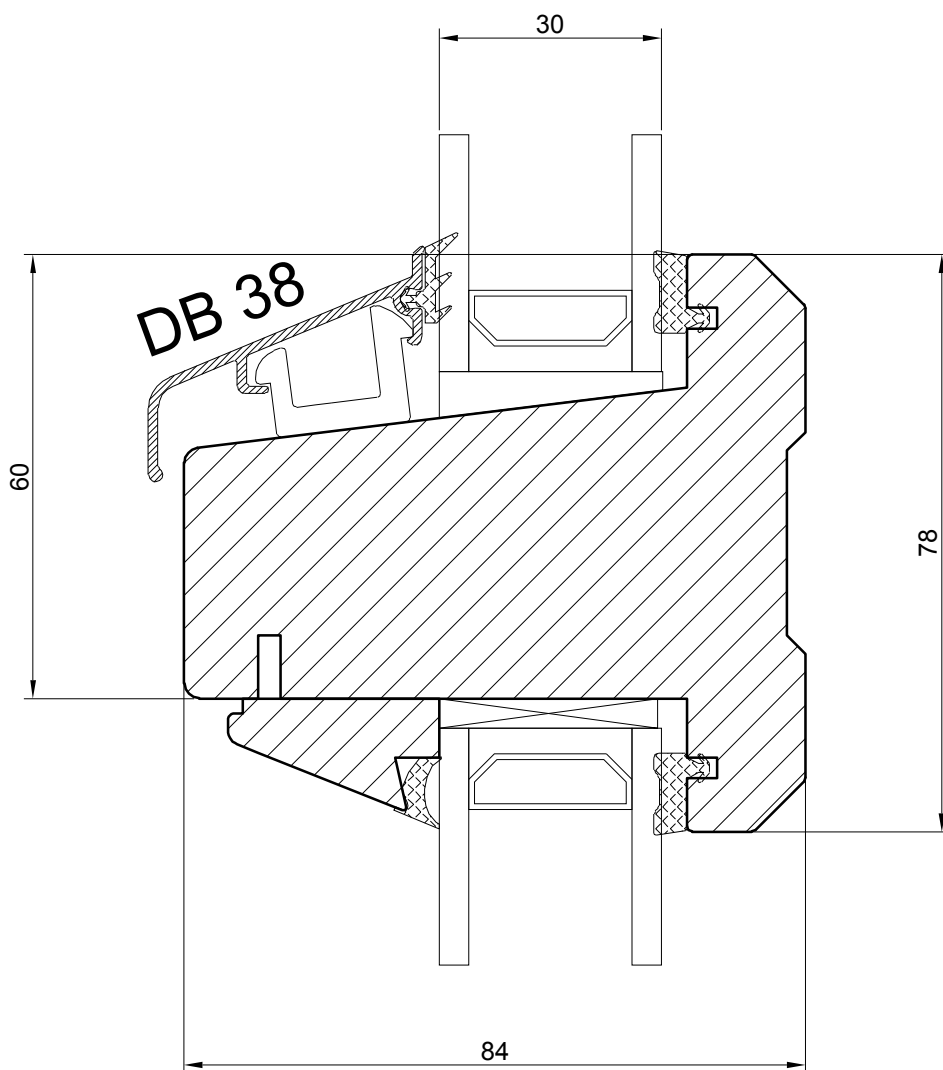

REVERSIBLE PASSIVE WINDOW

NORWOOD SP.ZO.O.

Ul. Rataja 6, Rusocin
83-031 Łęgowo
+48 692 22 00
biuro@norwood.pl

Description **HSSP N109 REVERSIBLE WINDOW**
VERTICAL BAR 78 (30 mm glass)

<i>Revis.</i>	<i>Date</i>	<i>Size</i> 1:1	<i>Drw.</i>	<i>Date</i> 02.01.2018
<i>Verif.</i>	<i>Date</i>	<i>Drawing no.</i> HSSP - 30 - vs78 - 01		

REVERSIBLE PASSIVE WINDOW

NORWOOD SP.ZO.O.

Ul. Rataja 6, Rusocin
83-031 Łęgowo
+48 692 22 00
biuro@norwood.pl

Description **HSSP N109 REVERSIBLE WINDOW**
VERTICAL BAR 78 (40 mm glass)

<i>Revis.</i>	<i>Date</i>	<i>Size</i> 1:1	<i>Draw.</i>	<i>Date</i> 02.01.2018
<i>Verif.</i>	<i>Date</i>	<i>Drawing no.</i> HSSP - 40 - vs78 - 01		

REVERSIBLE PASSIVE WINDOW

NORWOOD SP.ZO.O.

Ul. Rataja 6, Rusocin
83-031 Łęgowo
+48 692 22 00
biuro@norwood.pl

Description **HSSP N109 REVERSIBLE WINDOW**
VERTICAL BAR 78 (48 mm glass)

Revis.	Date	Size	1:1	Drw.	Date	02.01.2018
Verif.	Date	Drawing no.	HSSP - 48 - vs78 - 01			