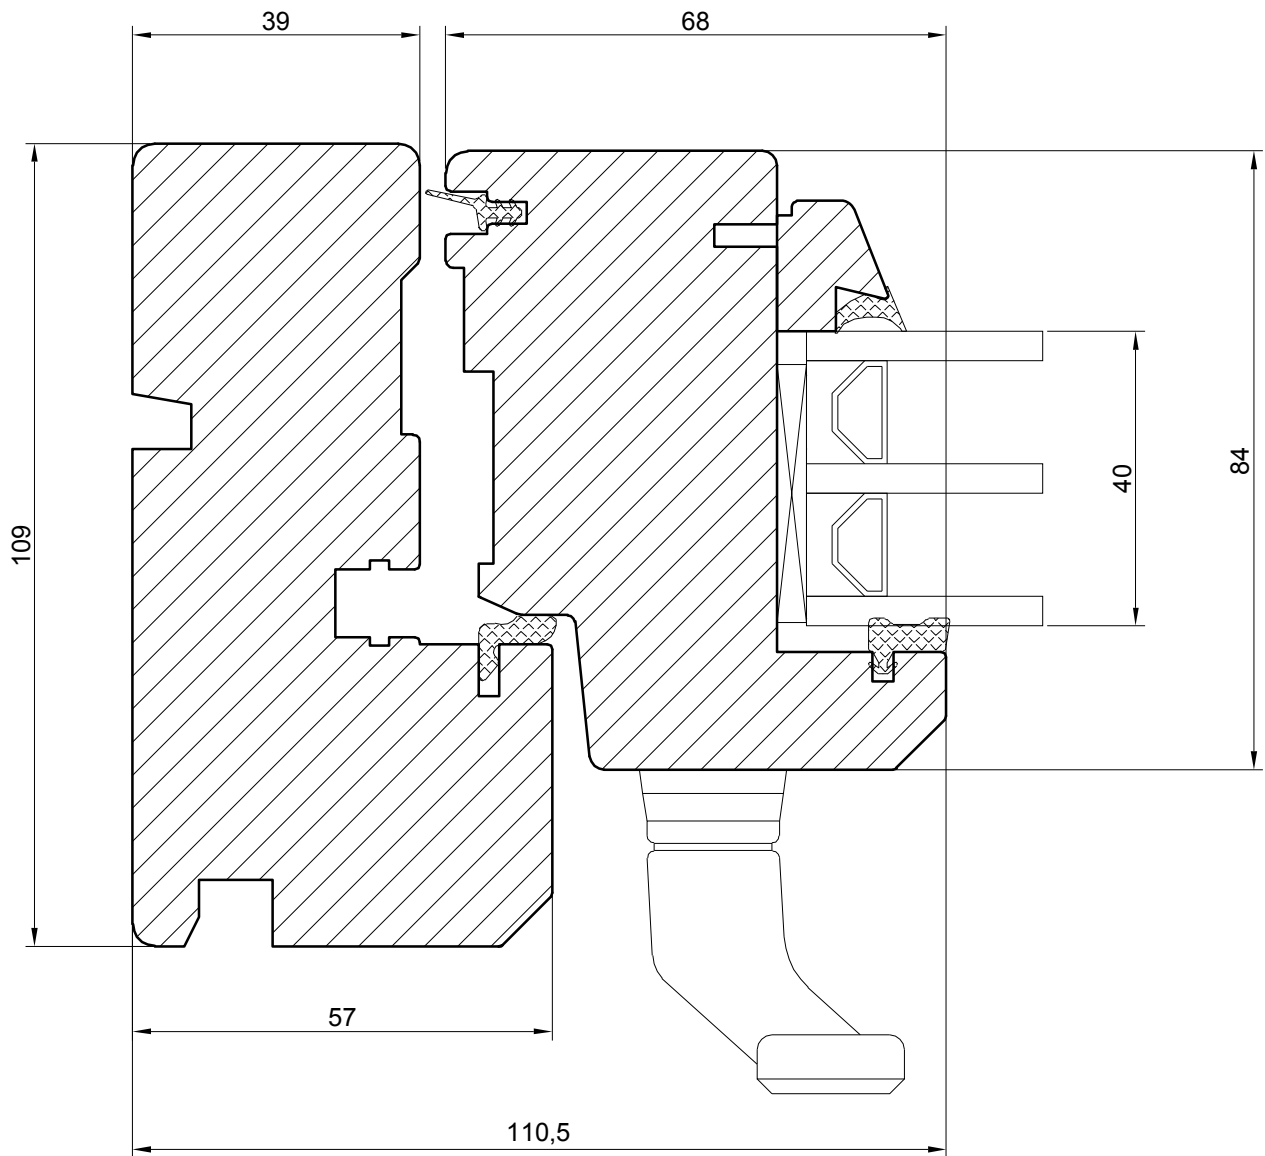

REVERSIBLE PASSIVE WINDOW

NORWOOD SP.ZO.O.

Ul. Rataja 6, Rusocin
83-031 Łęgowo
+48 692 22 00
biuro@norwood.pl

<i>Description</i>		HSSP N109 REVERSIBLE WINDOW	
		JAMB SECTION handle side (40 mm glass)	
<i>Revis.</i>	<i>Date</i>	<i>Size</i> 1:1	<i>Drw.</i> <i>Date</i> 02.01.2018
<i>Verif.</i>	<i>Date</i>	<i>Drawing n.</i>	HSSP - 40 - sel - 01