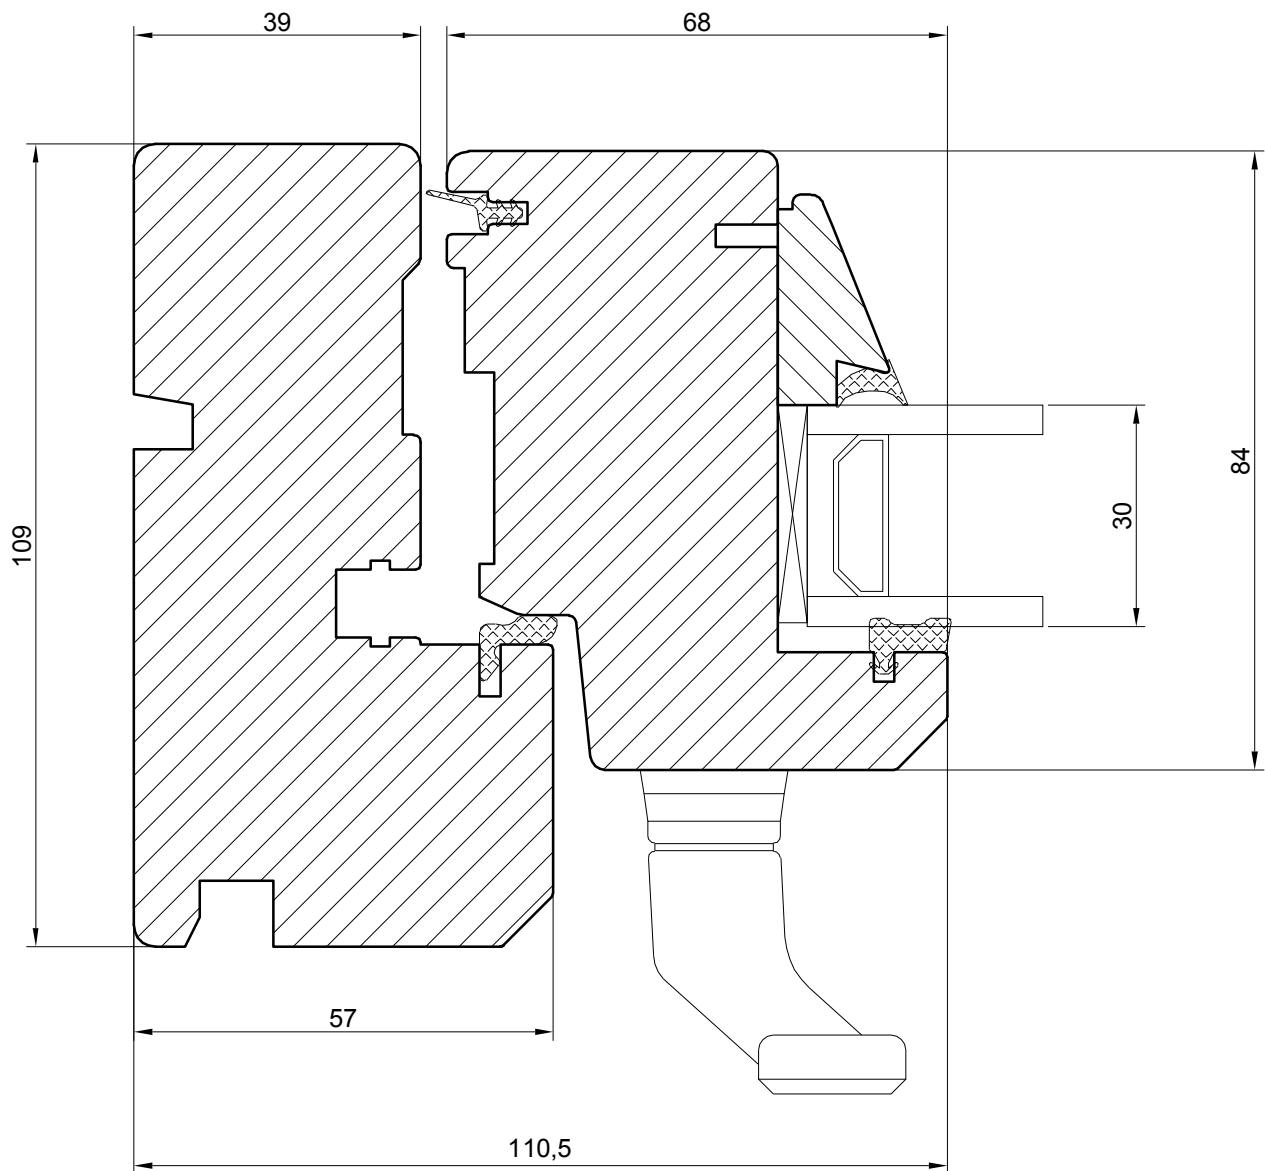

REVERSIBLE PASSIVE WINDOW

NORWOOD SP.ZO.O.

Ul. Rataja 6, Rusocin
83-031 Łęgowo
+48 692 22 00
biuro@norwood.pl

<i>Description</i>		HSSP N109 REVERSIBLE WINDOW	
		JAMB SECTION handle side (30 mm glass)	
<i>Revis.</i>	<i>Date</i>	<i>Size</i> 1 : 1	<i>Drw.</i> <i>Date</i> 02.01.2018
<i>Verif.</i>	<i>Date</i>	<i>Drawing n.</i> HSSP - 30 - sel - 01