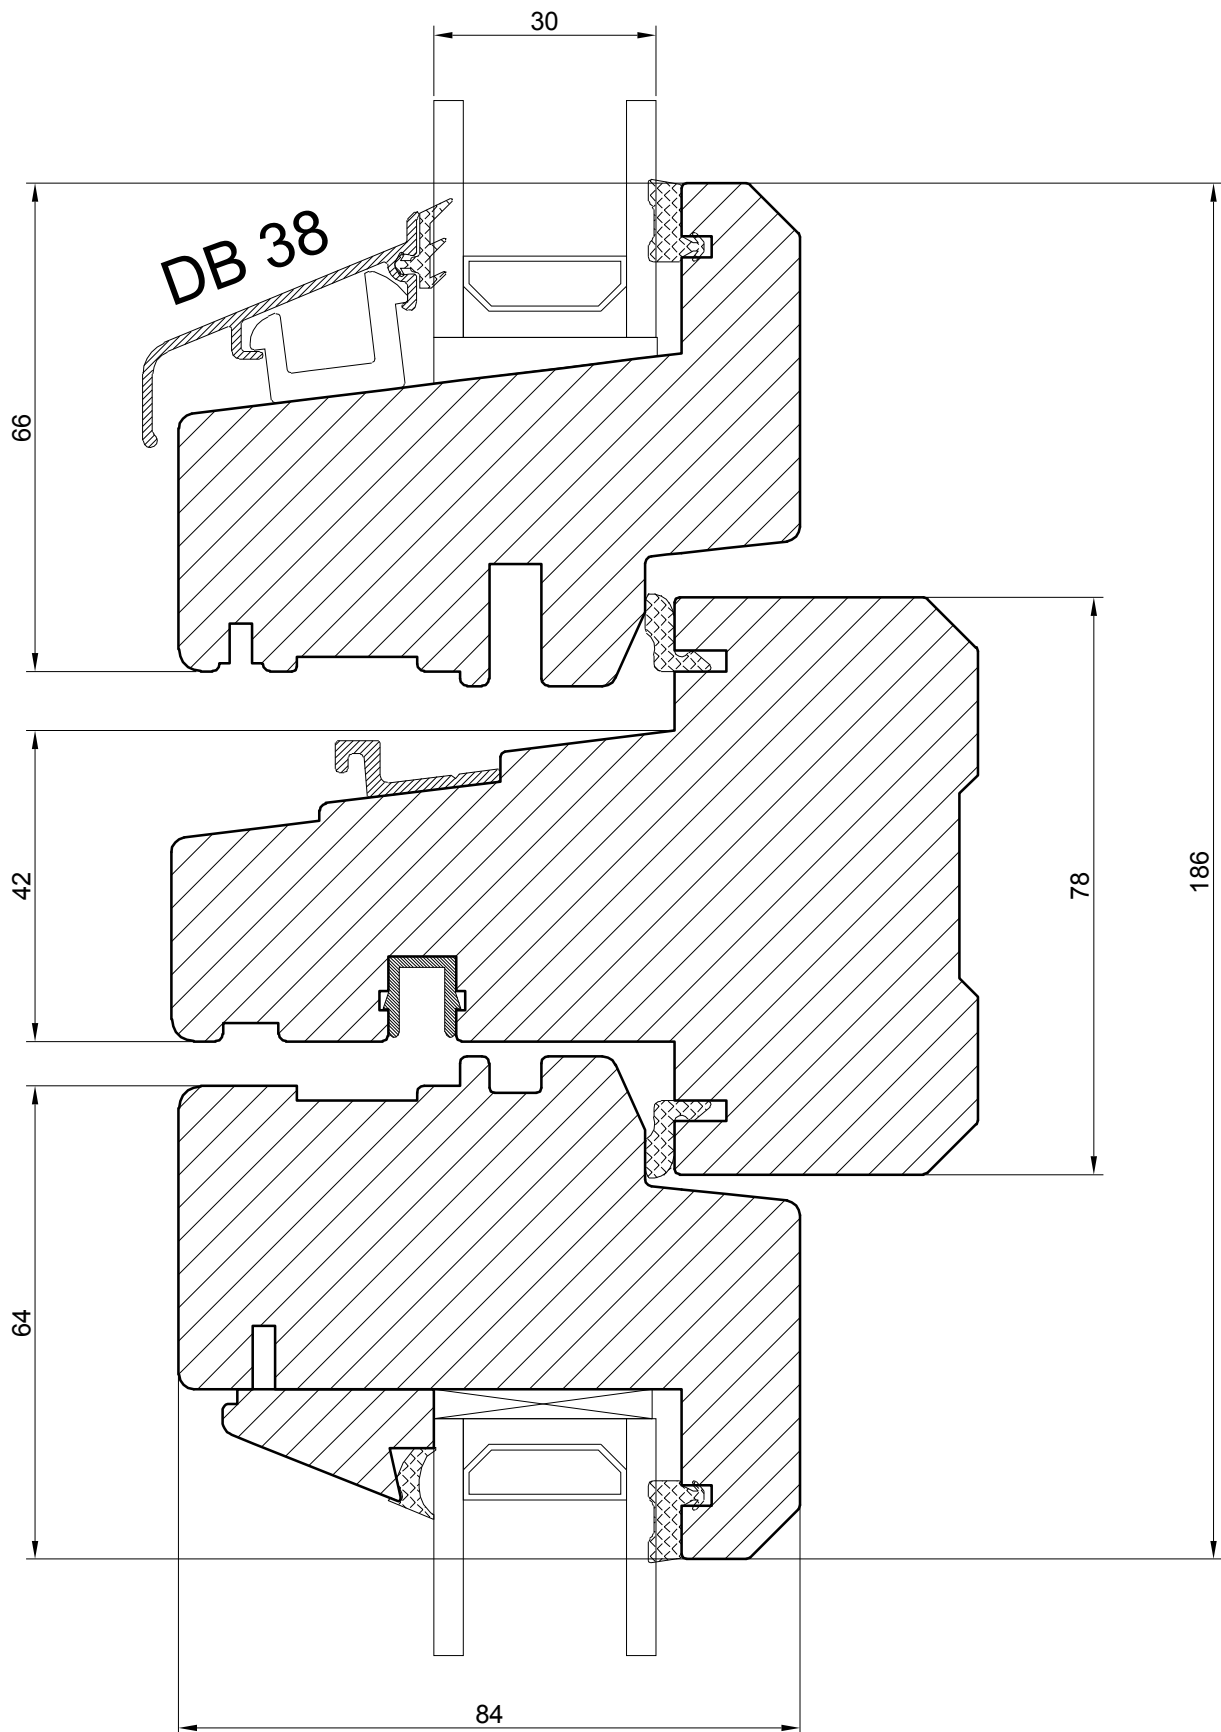

REVERSIBLE PASSIVE WINDOW

NORWOOD SP.ZO.O.

Ul. Rataja 6, Rusocin
83-031 Łęgowo
+48 692 22 00
biuro@norwood.pl

Description **HSSP N109 REVERSIBLE WINDOW
TRANSOM (30 mm glass)**

Revis.	Date	Size	1:1	Drw.	Date	02.01.2018
Verif.	Date	Drawing no.	HSSP - 30 - ts - 01