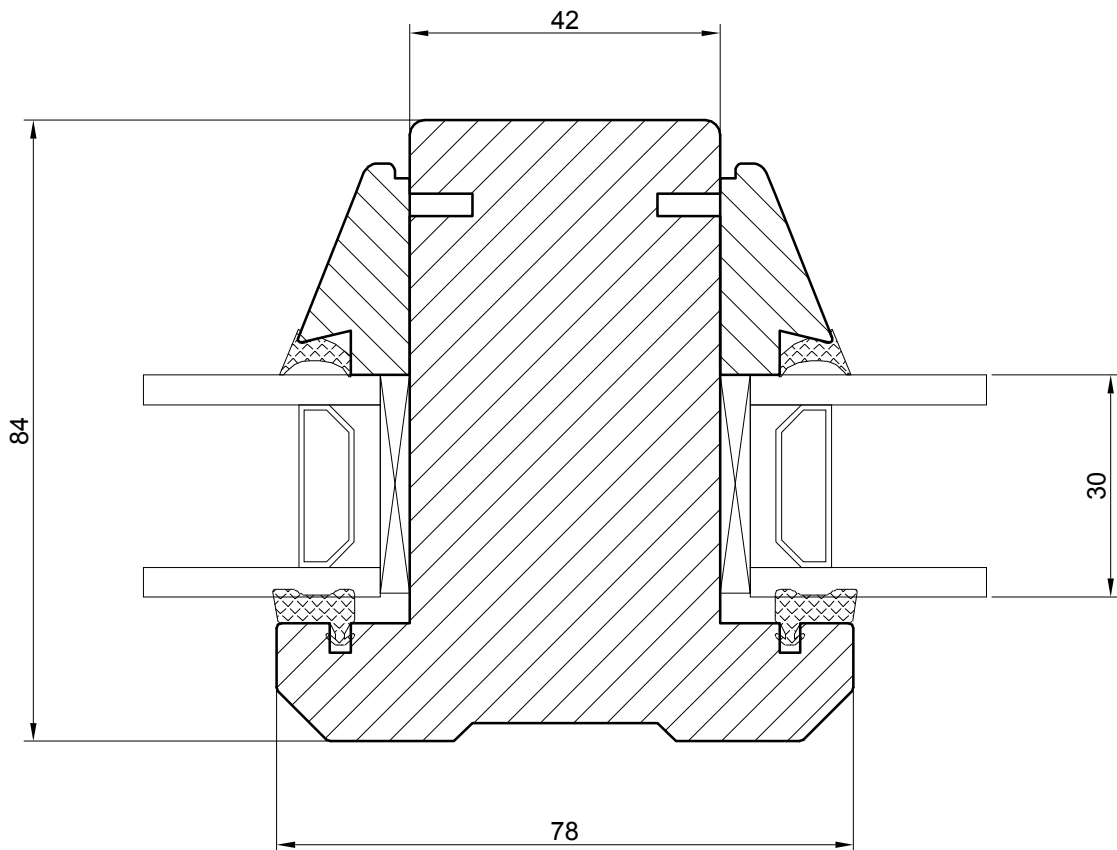

REVERSIBLE PASSIVE WINDOW

NORWOOD SP.ZO.O.

Ul. Rataja 6, Rusocin
83-031 Łęgowo
+48 692 22 00
biuro@norwood.pl

Description **HSSP N109 REVERSIBLE WINDOW**
VERTICAL BAR 78 (30 mm glass)

<i>Revis.</i>	<i>Date</i>	<i>Size</i> 1:1	<i>Drw.</i>	<i>Date</i> 02.01.2018
<i>Verif.</i>	<i>Date</i>	<i>Drawing no.</i> HSSP - 30 - vs78 - 01