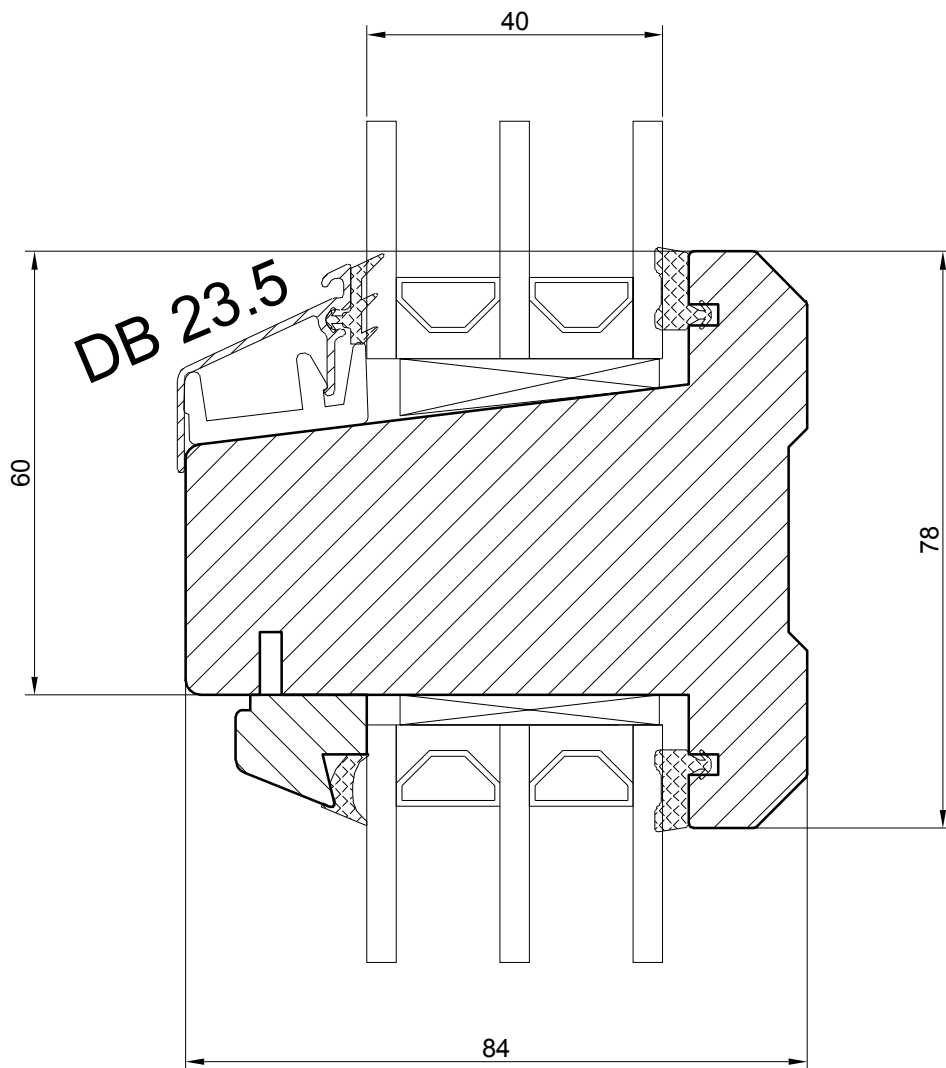

REVERSIBLE PASSIVE WINDOW

NORWOOD SP.ZO.O.

Ul. Rataja 6, Rusocin
83-031 Łęgowo
+48 692 22 00
biuro@norwood.pl

Description **HSSP N109 REVERSIBLE WINDOW**
VERTICAL BAR 78 (40 mm glass)

<i>Revis.</i>	<i>Date</i>	<i>Size</i> 1:1	<i>Draw.</i>	<i>Date</i> 02.01.2018
<i>Verif.</i>	<i>Date</i>	<i>Drawing no.</i> HSSP - 40 - vs78 - 01		

REVERSIBLE PASSIVE WINDOW

NORWOOD SP.ZO.O.

Ul. Rataja 6, Rusocin
83-031 Łęgowo
+48 692 22 00
biuro@norwood.pl

Description **HSSP N109 REVERSIBLE WINDOW**
VERTICAL BAR 78 (48 mm glass)

Revis.	Date	Size	1:1	Drw.	Date	02.01.2018
Verif.	Date	Drawing no.	HSSP - 48 - vs78 - 01			

REVERSIBLE PASSIVE WINDOW

NORWOOD SP.ZO.O.

Ul. Rataja 6, Rusocin
83-031 Łęgowo
+48 692 22 00
biuro@norwood.pl

Description **HSSP N109 REVERSIBLE WINDOW**
HORIZONTAL BAR 78 (30 mm glass)

Revis.	Date	Size	1:1	Drw.	Date	02.01.2018
Verif.	Date	Drawing no.	HSSP - 30 - hs78 - 01			