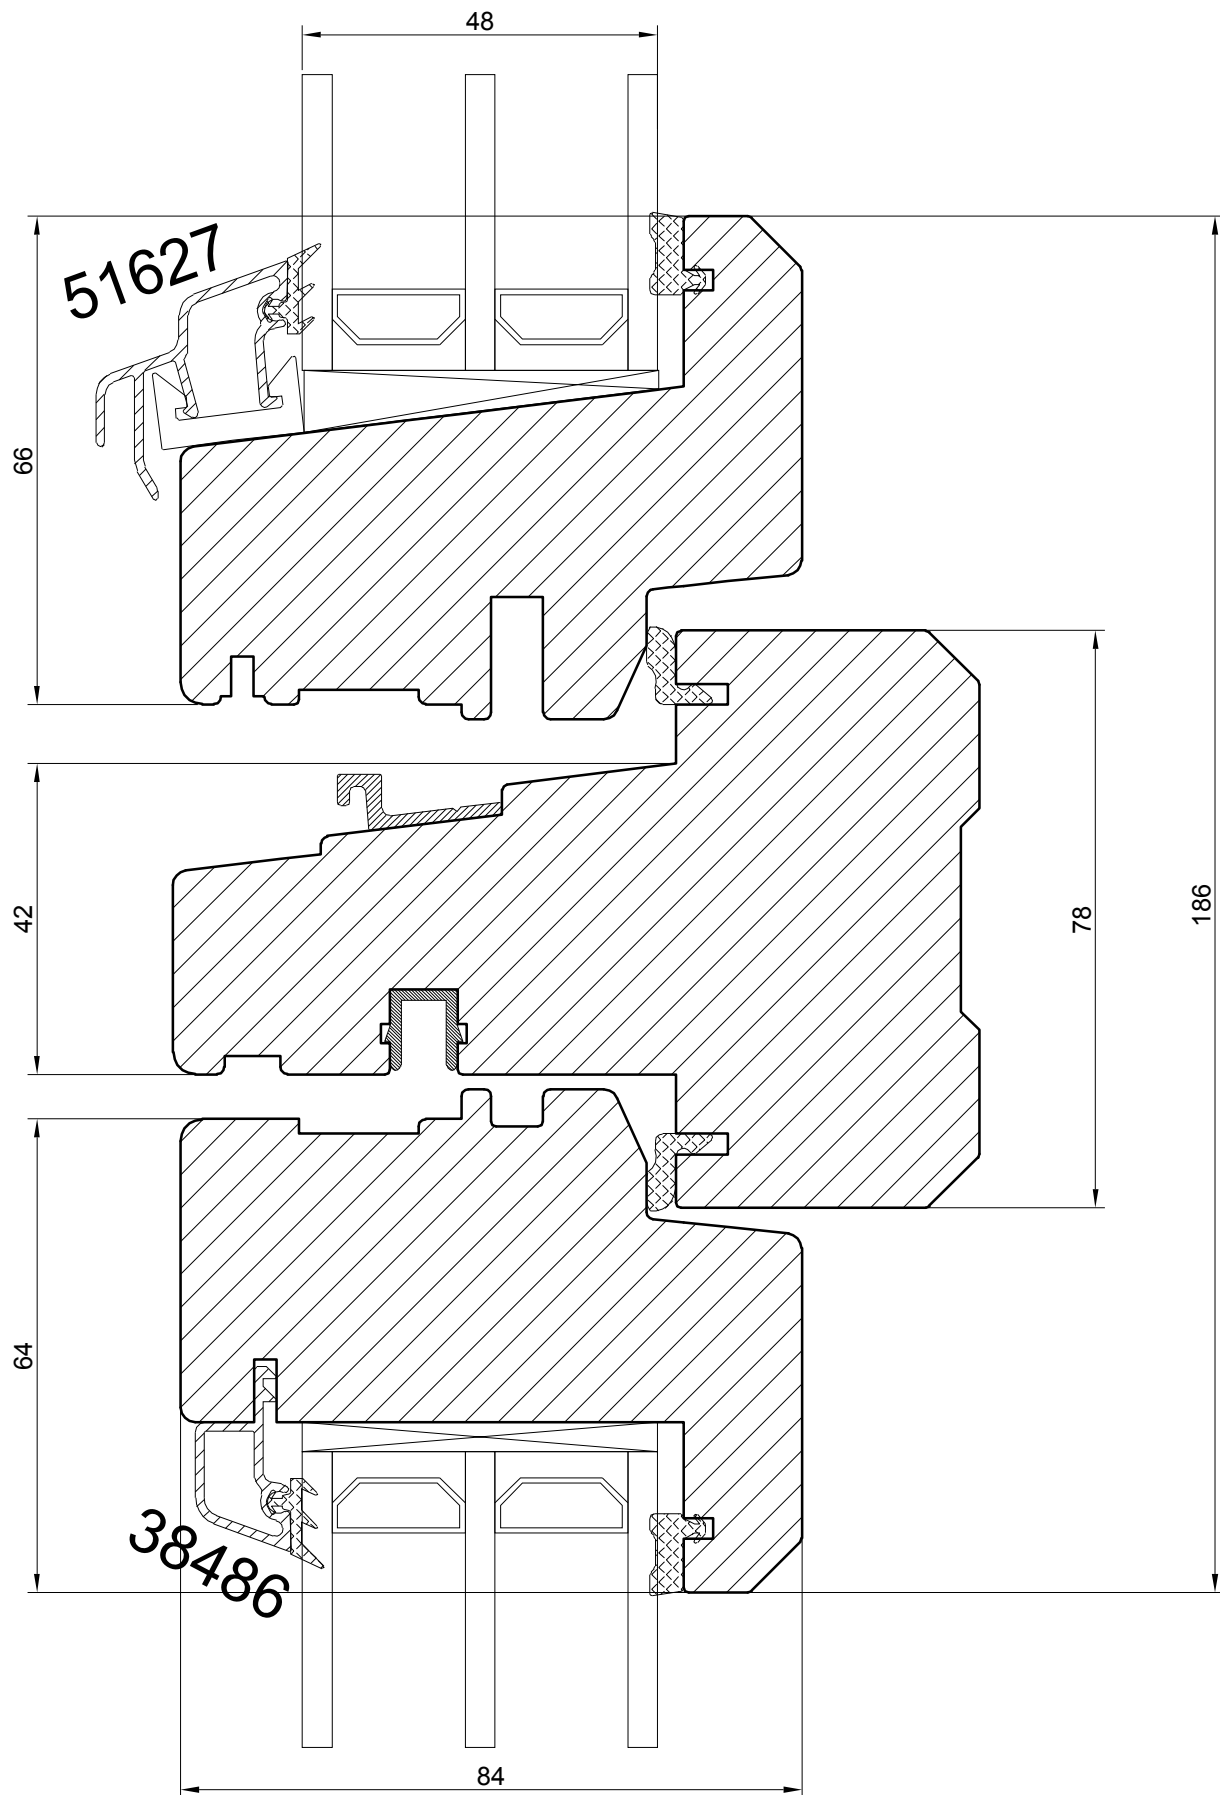

REVERSIBLE PASSIVE WINDOW

NORWOOD SP.ZO.O.

Ul. Rataja 6, Rusocin
83-031 Łęgowo
+48 692 22 00
biuro@norwood.pl

<i>Description</i>		HSSP N109 REVERSIBLE WINDOW TRANSOM (48 mm glass)			
<i>Revis.</i>	<i>Date</i>	<i>Size</i>	<i>Drw.</i>	<i>Date</i>	
		1:1		02.01.2018	
<i>Verif.</i>	<i>Date</i>	<i>Drawing no.</i>			
		HSSP - 48 - ts - 01