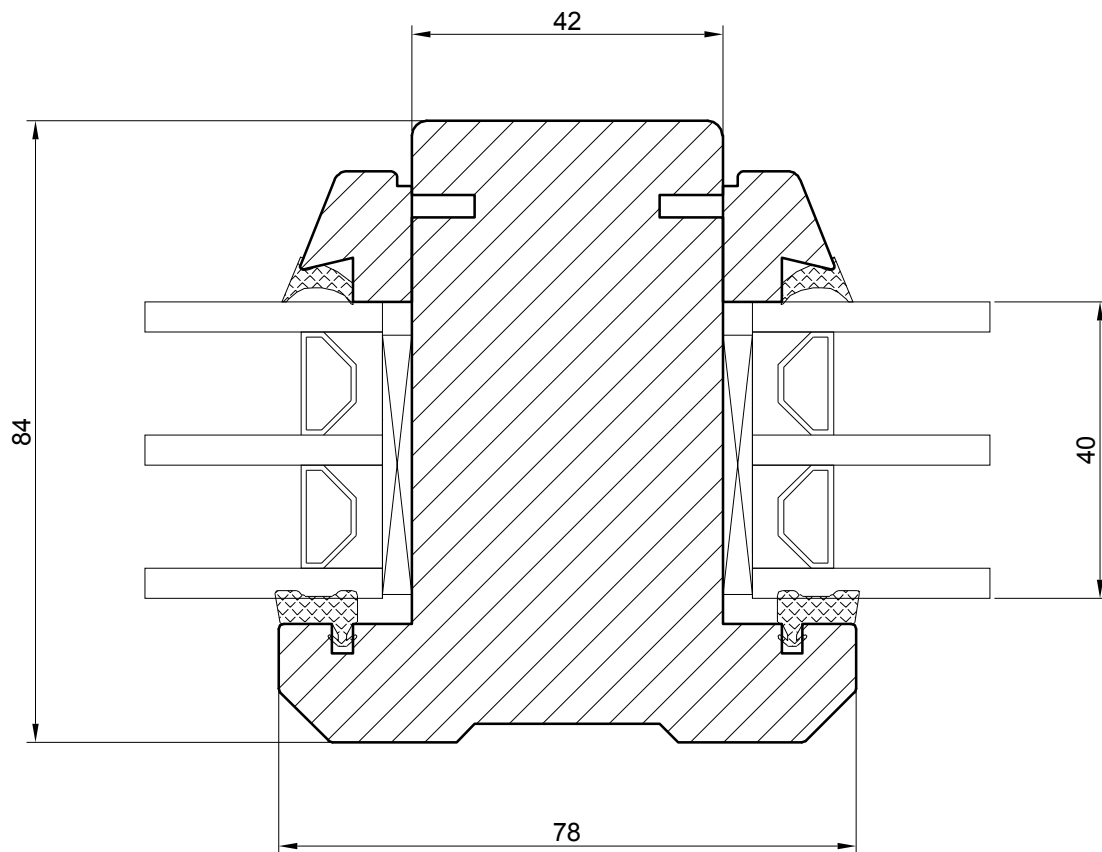

REVERSIBLE PASSIVE WINDOW

NORWOOD SP.ZO.O.

Ul. Rataja 6, Rusocin
83-031 Łęgowo
+48 692 22 00
biuro@norwood.pl

Description **HSSP N109 REVERSIBLE WINDOW**
VERTICAL BAR 78 (40 mm glass)

<i>Revis.</i>	<i>Date</i>	<i>Size</i> 1:1	<i>Draw.</i>	<i>Date</i> 02.01.2018
<i>Verif.</i>	<i>Date</i>	<i>Drawing no.</i> HSSP - 40 - vs78 - 01