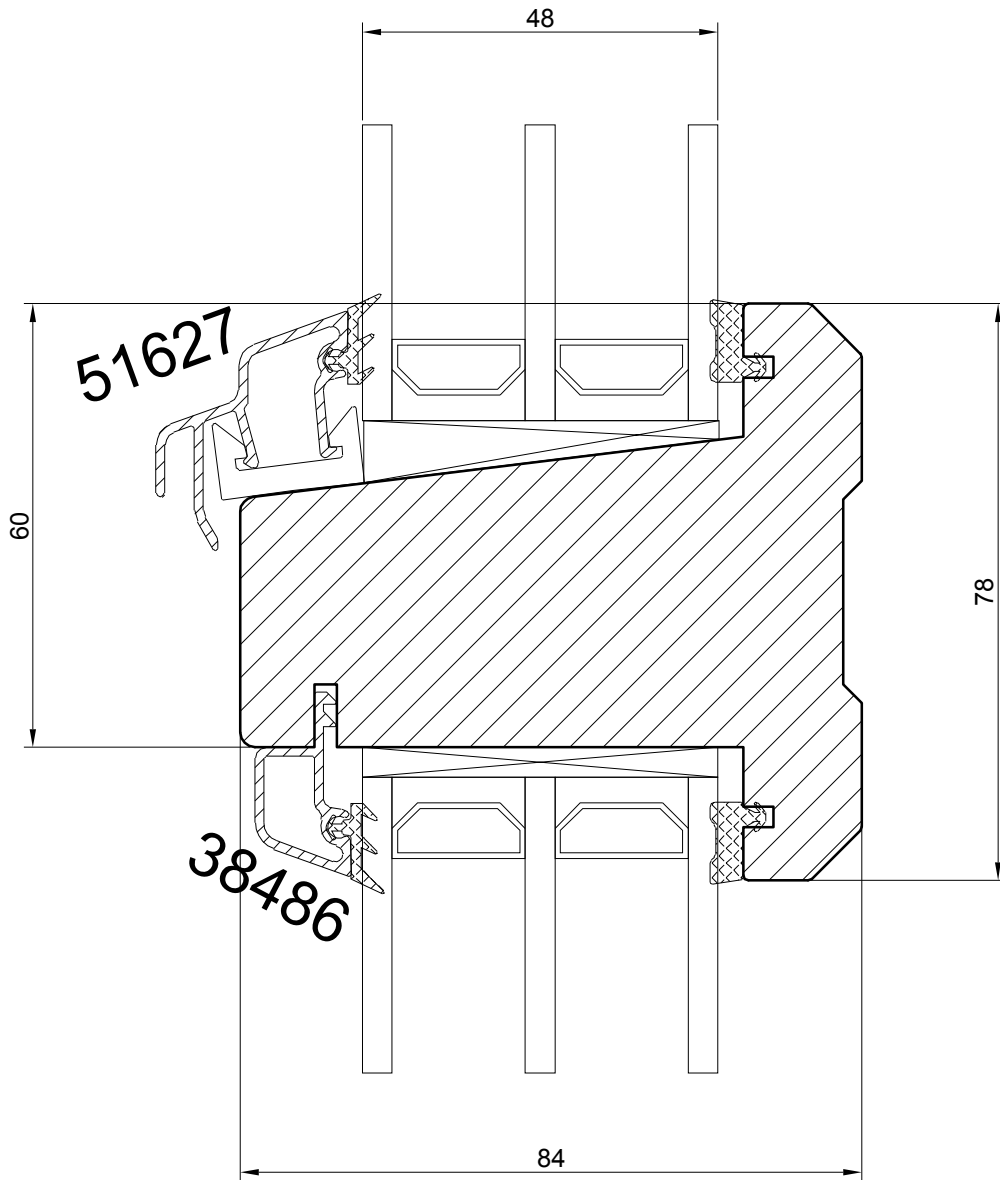

REVERSIBLE PASSIVE WINDOW

NORWOOD SP.ZO.O.

Ul. Rataja 6, Rusocin
83-031 Łęgowo
+48 692 22 00
biuro@norwood.pl

Description **HSSP N109 REVERSIBLE WINDOW**
HORIZONTAL BAR 78 (30 mm glass)

Revis.	Date	Size	1:1	Drw.	Date	02.01.2018
Verif.	Date	Drawing no.	HSSP - 30 - hs78 - 01			

REVERSIBLE PASSIVE WINDOW

NORWOOD SP.ZO.O.

Ul. Rataja 6, Rusocin
83-031 Łęgowo
+48 692 22 00
biuro@norwood.pl

Description **HSSP N109 REVERSIBLE WINDOW
HORIZONTAL BAR 78 (40 mm glass)**

<i>Revis.</i>	<i>Date</i>	<i>Size</i> 1:1	<i>Drw.</i>	<i>Date</i> 02.01.2018
<i>Verif.</i>	<i>Date</i>	<i>Drawing no.</i>	HSSP - 40 - hs78 - 01	