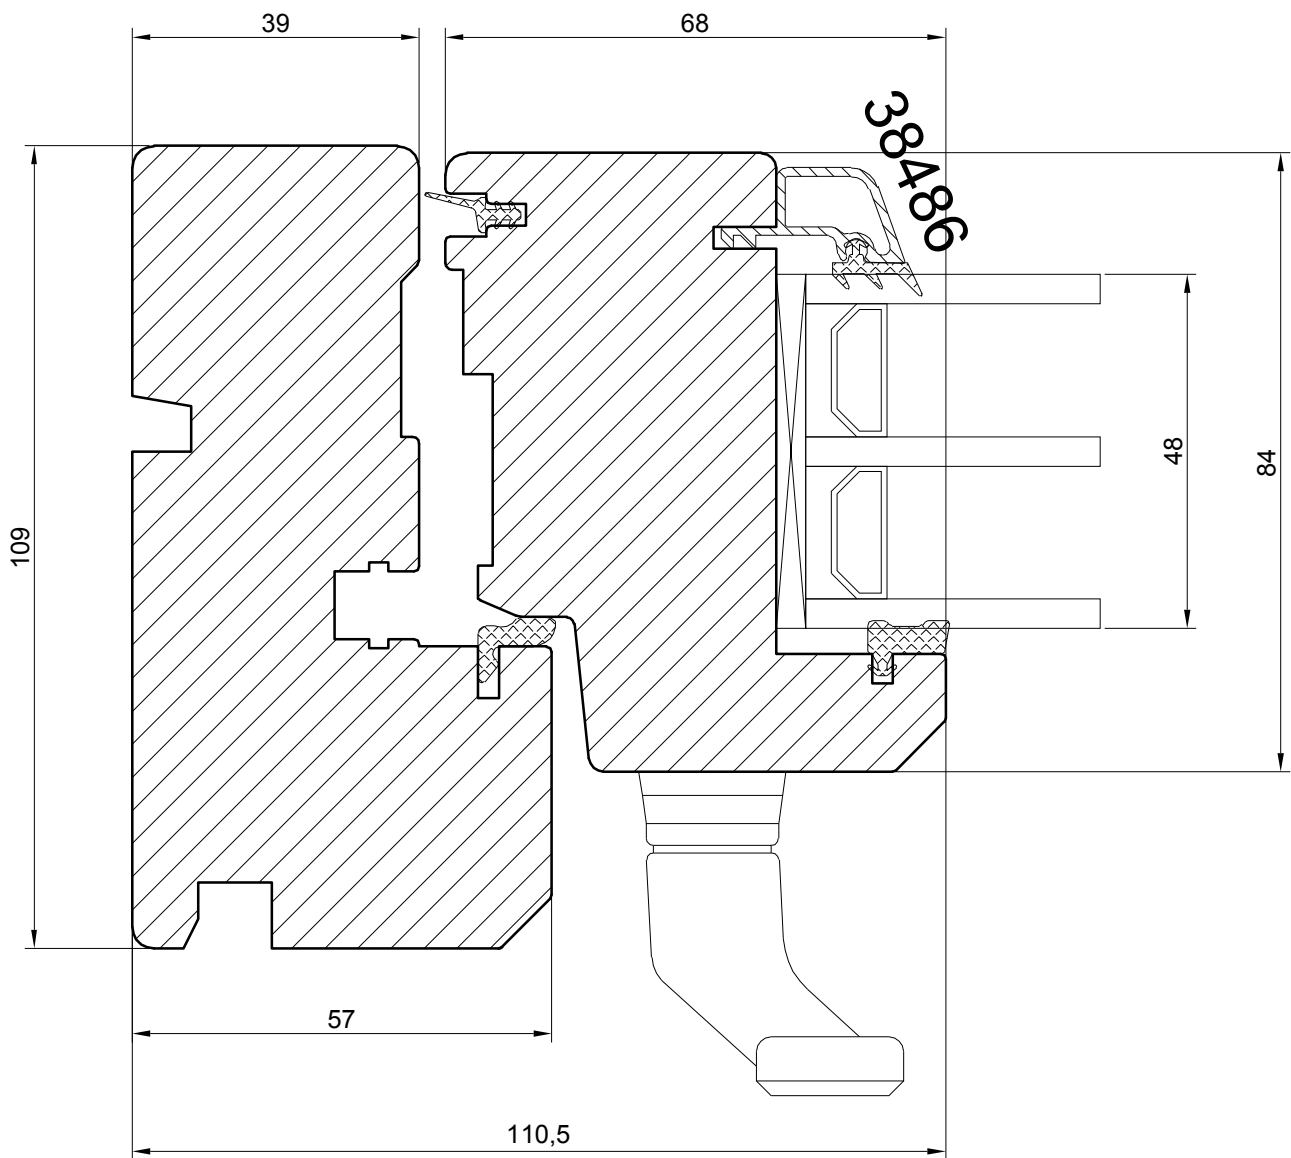

REVERSIBLE PASSIVE WINDOW

NORWOOD SP.ZO.O.

Ul. Rataja 6, Rusocin
83-031 Łęgowo
+48 692 22 00
biuro@norwood.pl

<i>Description</i>			
HSSP N109 REVERSIBLE WINDOW			
JAMB SECTION handle side (48 mm glass)			
<i>Revis.</i>	<i>Date</i>	<i>Size</i>	<i>Drw.</i> <i>Date</i>
		1 : 1	02.01.2018
<i>Verif.</i>	<i>Date</i>	<i>Drawing n.</i>	
		HSSP - 48 - sel - 01