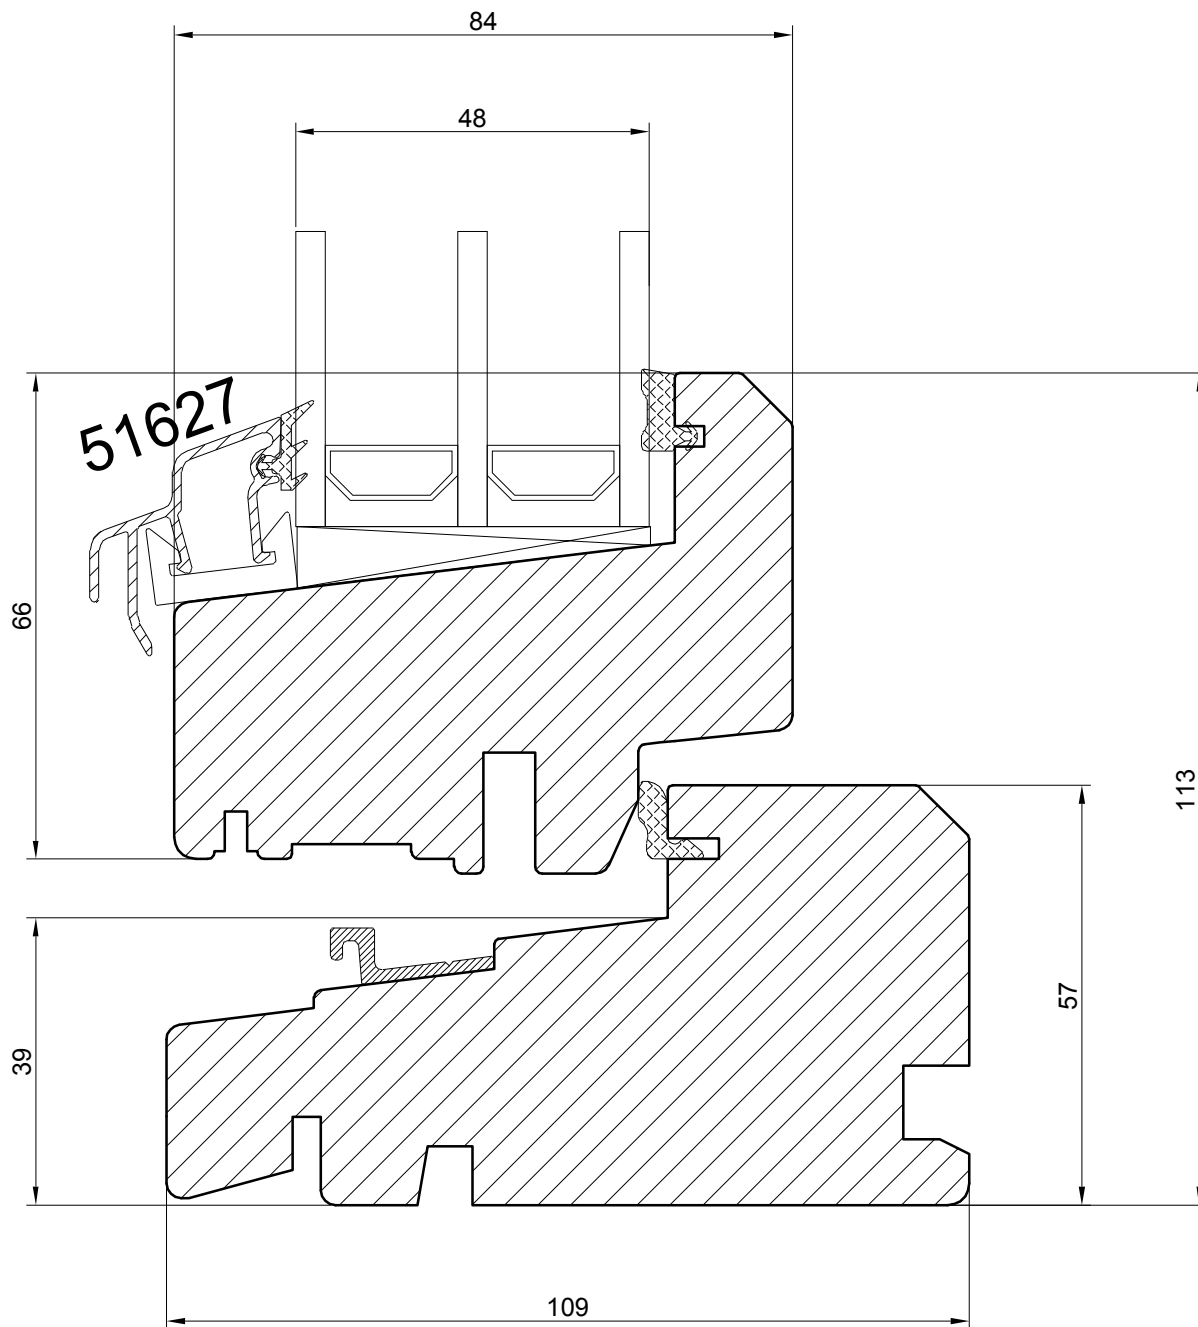

REVERSIBLE PASSIVE WINDOW

NORWOOD SP.ZO.O.

Ul. Rataja 6, Rusocin
83-031 Łęgowo
+48 692 22 00
biuro@norwood.pl

Description **HSSP N109 REVERSIBLE WINDOW
SILL SECTION (48 mm glass)**

<i>Revis.</i>	<i>Date</i>	<i>Size</i> 1:1	<i>Drw.</i>	<i>Date</i> 02.01.2018
<i>Verif.</i>	<i>Date</i>	<i>Drawing n.</i>	HSSP - 48 - sl - 01