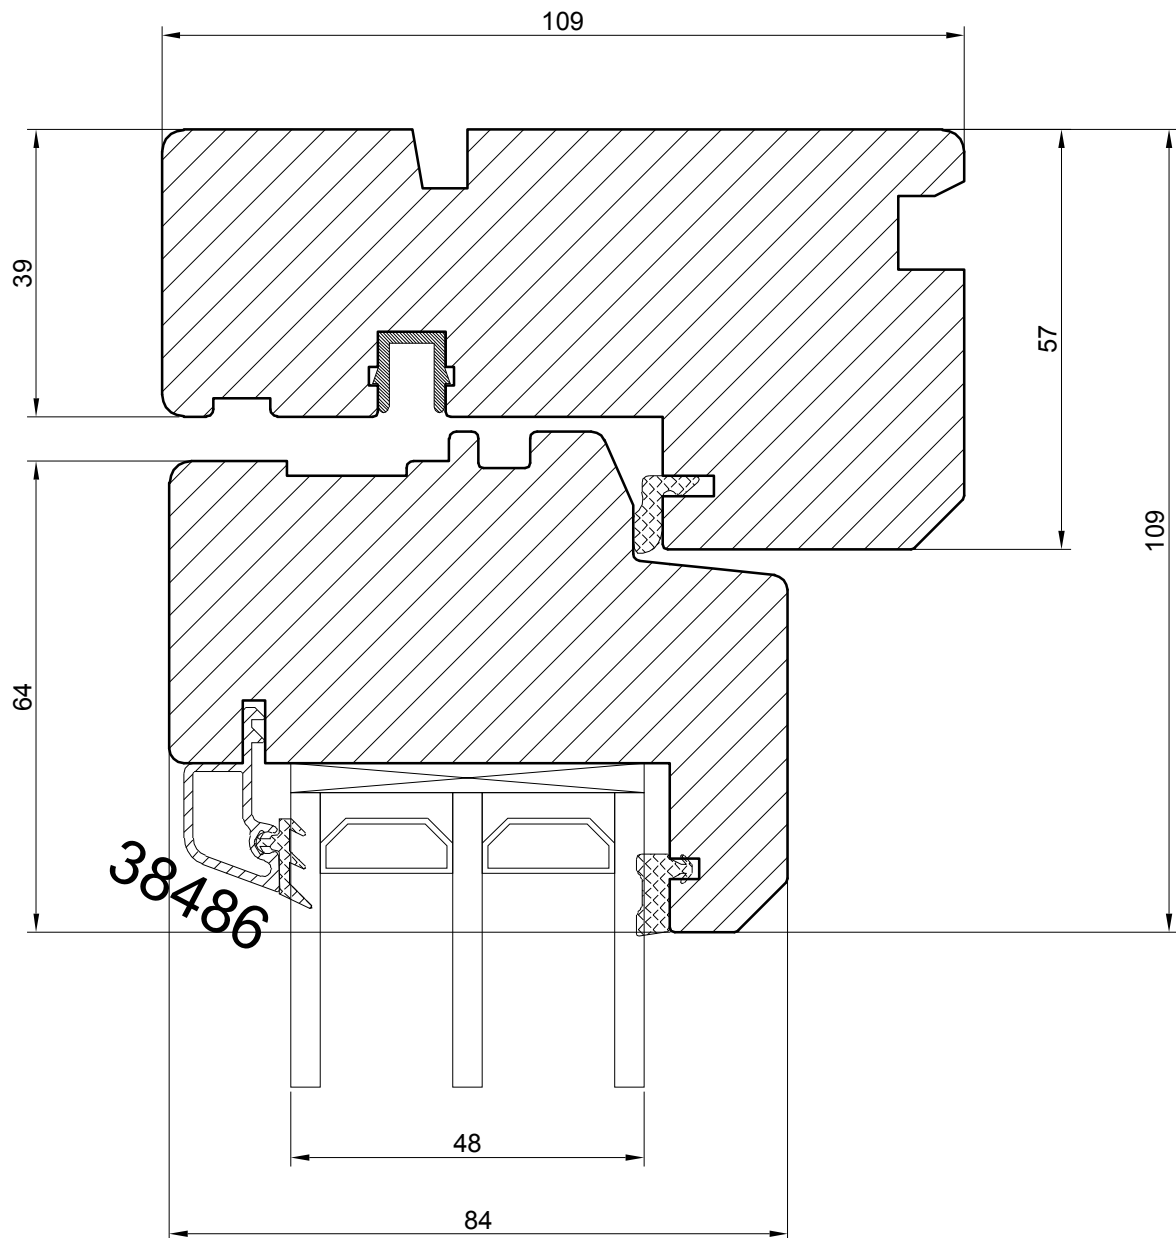

REVERSIBLE PASSIVE WINDOW

NORWOOD SP.ZO.O.

Ul. Rataja 6, Rusocin
83-031 Łęgowo
+48 692 22 00
biuro@norwood.pl

Description **HSSP N109 REVERSIBLE WINDOW
HEAD SECTION (30 mm glass)**

Revis.	Date	Size	1 : 1	Drw.	Date	02.01.2018
Verif.	Date	Drawing n.	HSSP - 30 - he - 01			

REVERSIBLE PASSIVE WINDOW

NORWOOD SP.ZO.O.

Ul. Rataja 6, Rusocin
83-031 Łęgowo
+48 692 22 00
biuro@norwood.pl

Description **HSSP N109 REVERSIBLE WINDOW
HEAD SECTION (40 mm glass)**

<i>Revis.</i>	<i>Date</i>	<i>Size</i> 1:1	<i>Drw.</i>	<i>Date</i> 02.01.2018
<i>Verif.</i>	<i>Date</i>	<i>Drawing n.</i>	HSSP - 40 - he - 01	