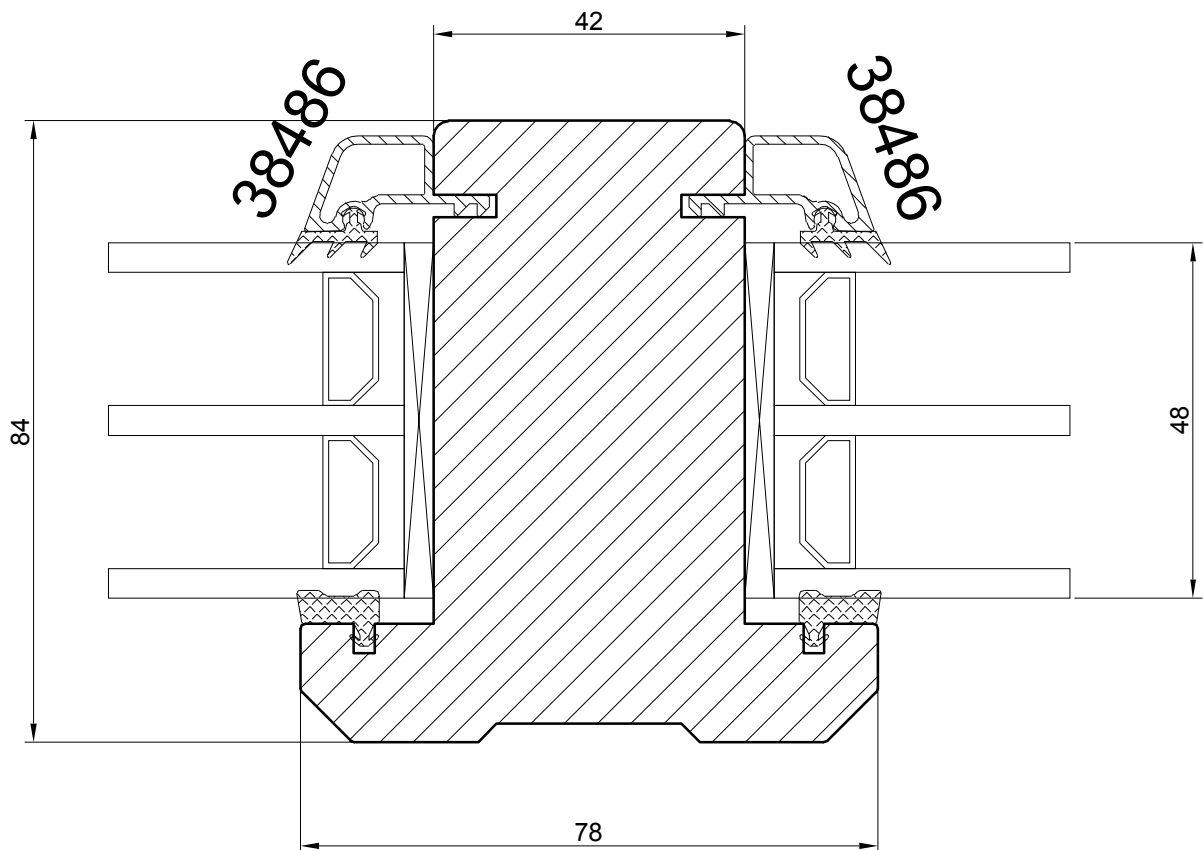

REVERSIBLE PASSIVE WINDOW

NORWOOD SP.ZO.O.

Ul. Rataja 6, Rusocin
83-031 Łęgowo
+48 692 22 00
biuro@norwood.pl

Description **HSSP N109 REVERSIBLE WINDOW**
VERTICAL BAR 78 (48 mm glass)

Revis.	Date	Size	1:1	Drw.	Date	02.01.2018
Verif.	Date	Drawing no.	HSSP - 48 - vs78 - 01