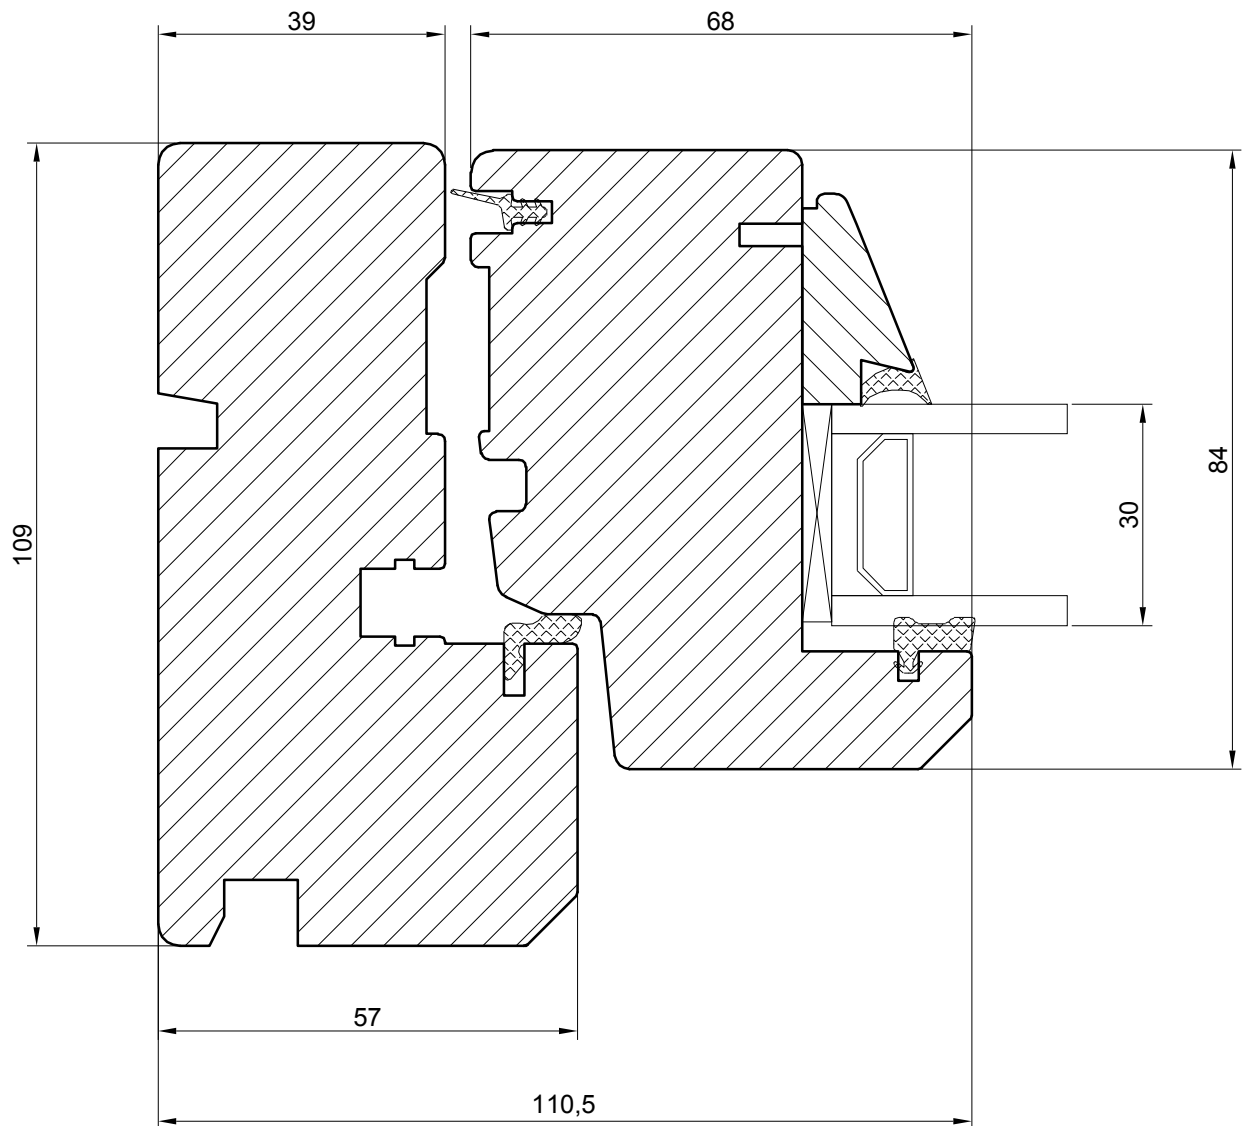

REVERSIBLE PASSIVE WINDOW

NORWOOD SP.ZO.O.

Ul. Rataja 6, Rusocin
83-031 Łęgowo
+48 692 22 00
biuro@norwood.pl

Description **HSSP N109 REVERSIBLE WINDOW
HEAD SECTION (40 mm glass)**

<i>Revis.</i>	<i>Date</i>	<i>Size</i> 1:1	<i>Drw.</i>	<i>Date</i> 02.01.2018
<i>Verif.</i>	<i>Date</i>	<i>Drawing n.</i>	HSSP - 40 - he - 01	

REVERSIBLE PASSIVE WINDOW

NORWOOD SP.ZO.O.

Ul. Rataja 6, Rusocin
83-031 Łęgowo
+48 692 22 00
biuro@norwood.pl

Description **HSSP N109 REVERSIBLE WINDOW
HEAD SECTION (48 mm glass)**

Revis.	Date	Size	1:1	Drw.	Date	02.01.2018
Verif.	Date	Drawing n.	HSSP - 48 - he - 01			