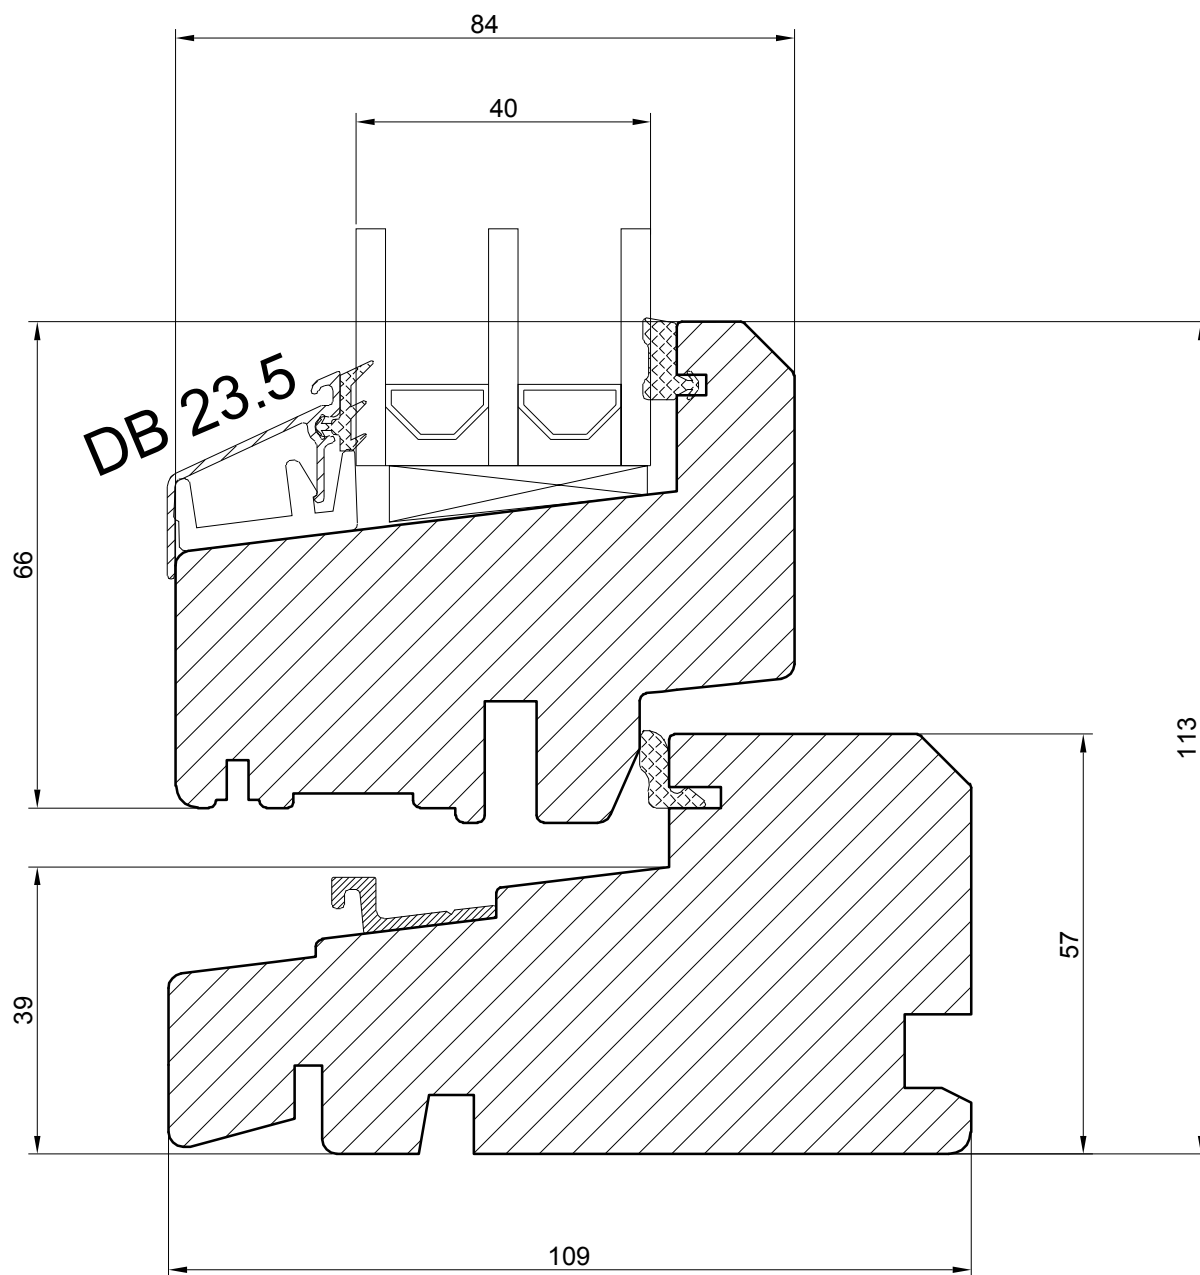

REVERSIBLE PASSIVE WINDOW

NORWOOD SP.ZO.O.

Ul. Rataja 6, Rusocin
83-031 Łęgowo
+48 692 22 00
biuro@norwood.pl

Description **HSSP N109 REVERSIBLE WINDOW
SILL SECTION (40 mm glass)**

Revis.	Date	Size	1 : 1	Drw.	Date	02.01.2018
Verif.	Date	Drawing n.	HSSP - 40 - sl - 01