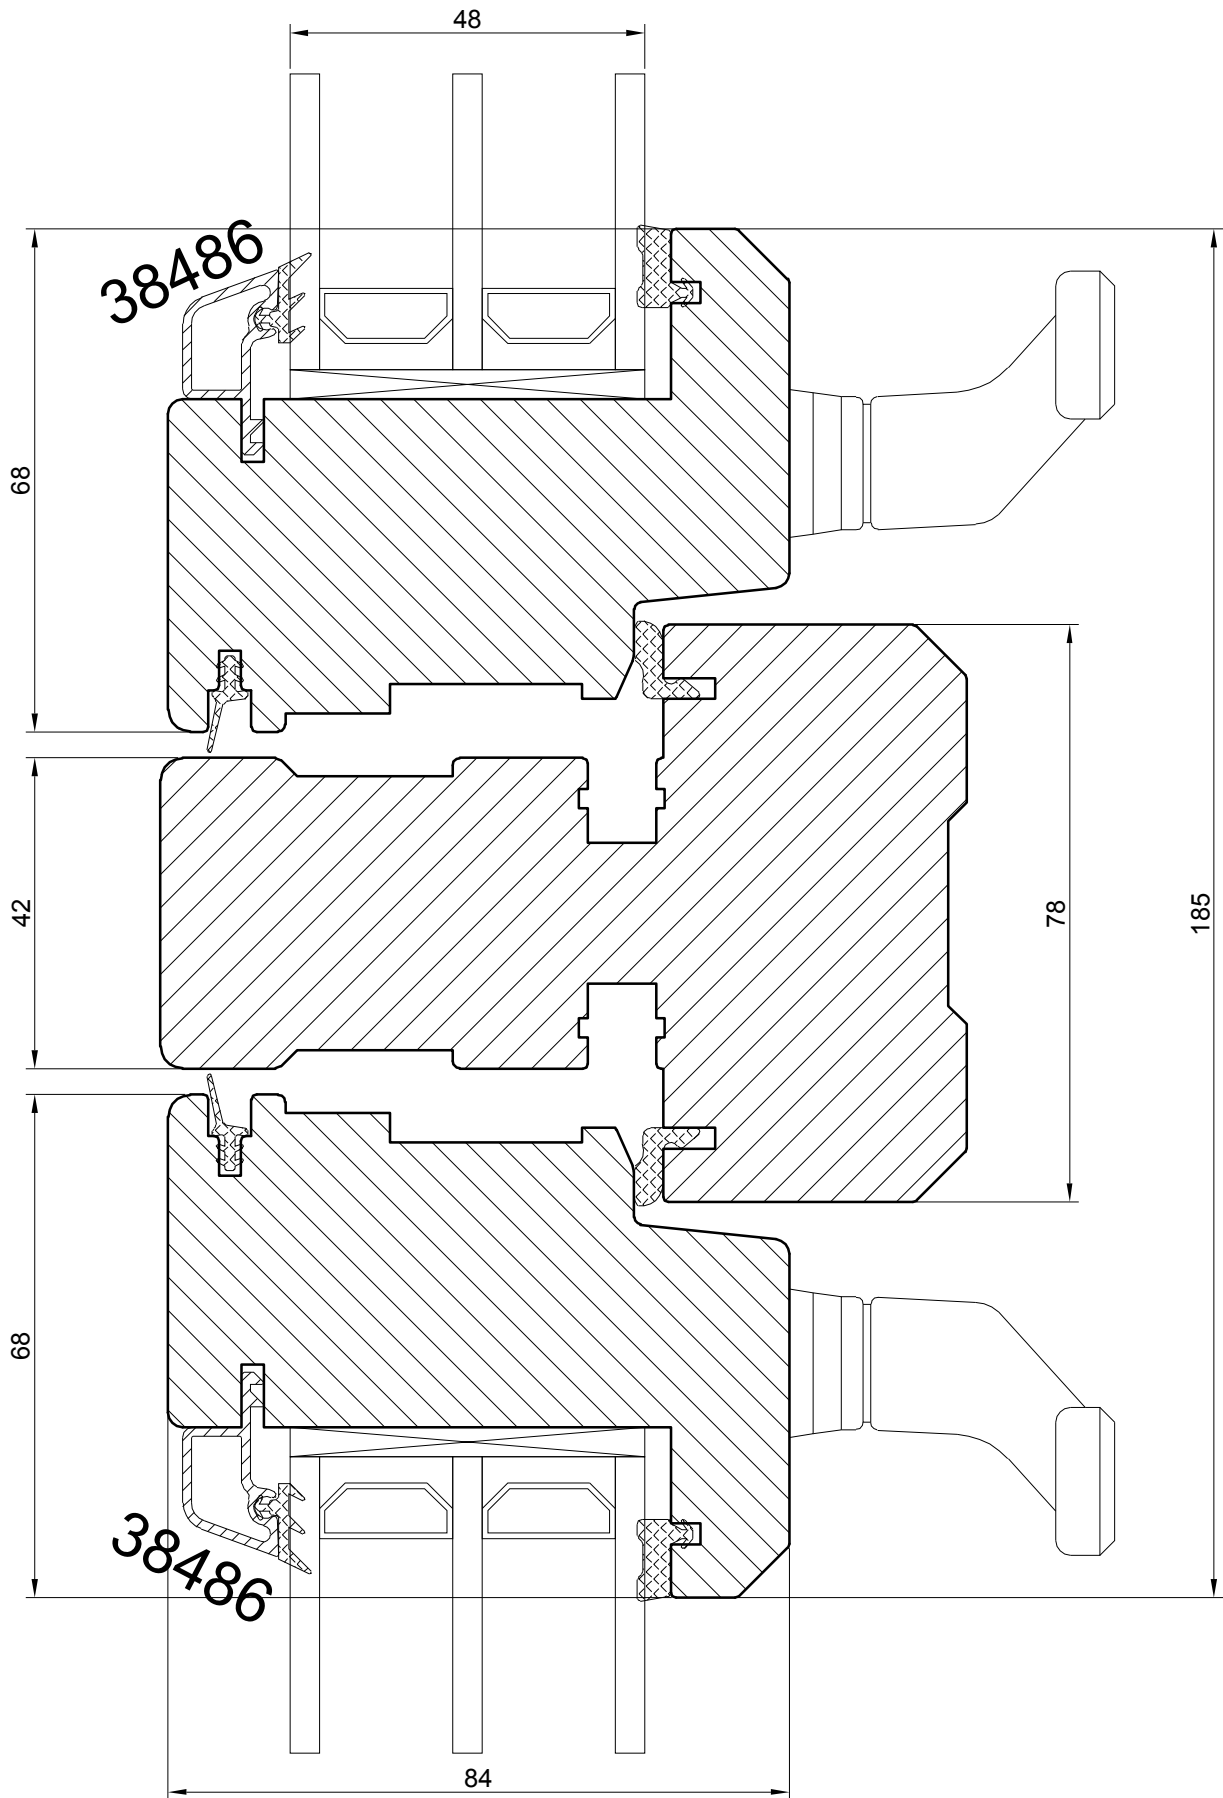

REVERSIBLE PASSIVE WINDOW

NORWOOD SP.ZO.O.

Ul. Rataja 6, Rusocin
83-031 Łęgowo
+48 692 22 00
biuro@norwood.pl

<i>Description</i>		HSSP N109 REVERSIBLE WINDOW			
		MULLION (48 mm glass)			
<i>Revis.</i>	<i>Date</i>	<i>Size</i>	<i>Drw.</i>	<i>Date</i>	
		1:1		02.01.2018	
<i>Verif.</i>	<i>Date</i>	<i>Drawing no.</i>			
		HSSP - 48 - ml - 01