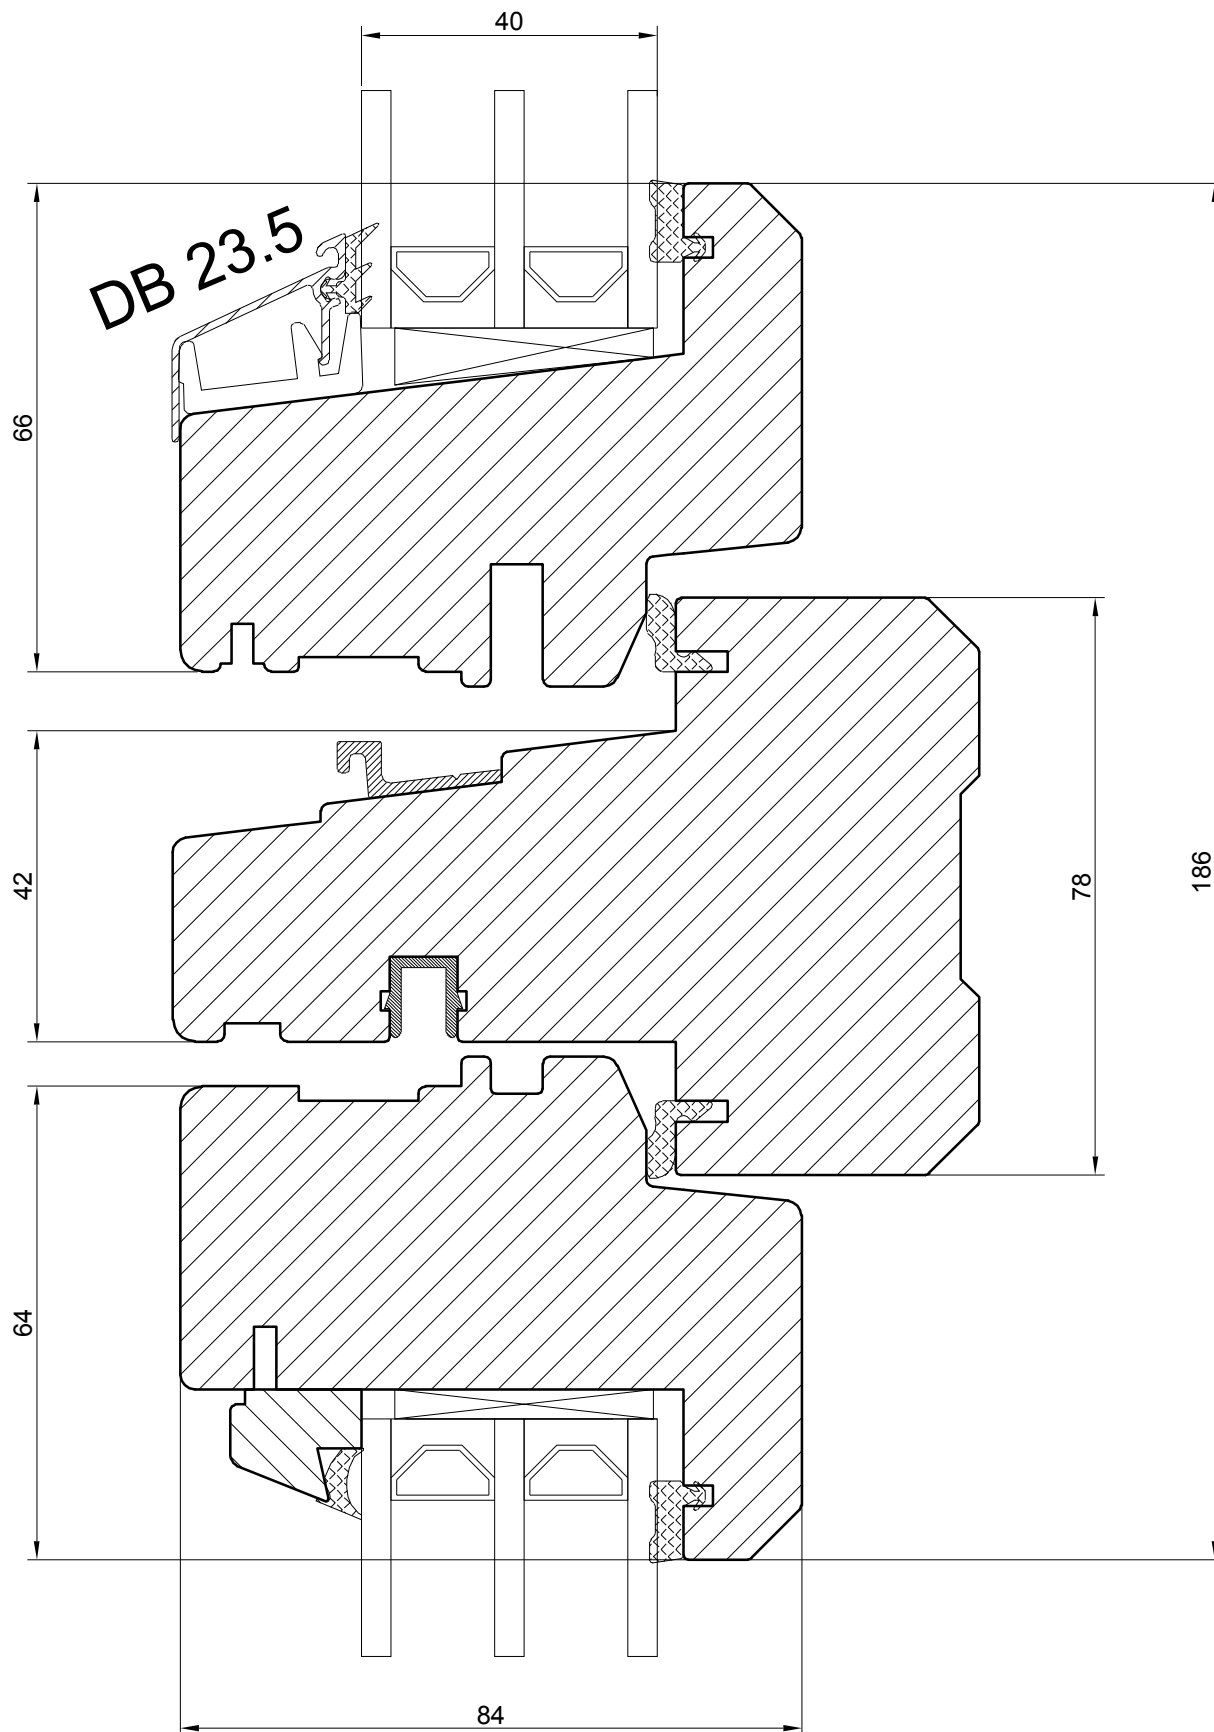

REVERSIBLE PASSIVE WINDOW

NORWOOD SP.ZO.O.

Ul. Rataja 6, Rusocin
83-031 Łęgowo
+48 692 22 00
biuro@norwood.pl

Description **HSSP N109 REVERSIBLE WINDOW
TRANSOM (40 mm glass)**

Revis.	Date	Size	1:1	Drw.	Date	02.01.2018
Verif.	Date	Drawing no.	HSSP - 40 - ts - 01