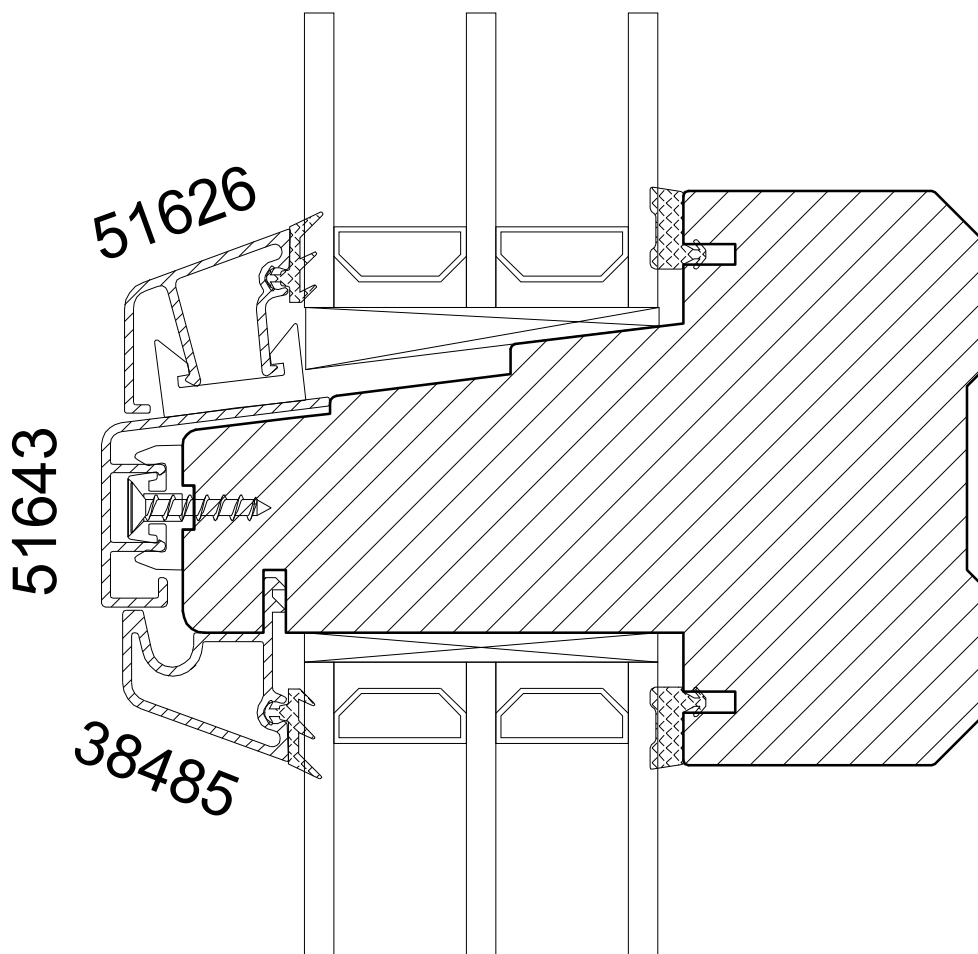

FIXED PASSIVE WINDOW WITH ALU CLAD

NORWOOD SP.ZO.O.

Ul. Rataja 6, Rusocin
83-031 Łęgowo
+48 692 22 00
biuro@norwood.pl

Description **HFKPA N109 WINDOW
TRANSOM (48 mm glass)**

Revis.	Date	Size	1:1	Drw.	Date	02.01.2018
Verif.	Date	Drawing no.	HFKPA - 48 - ts - 01