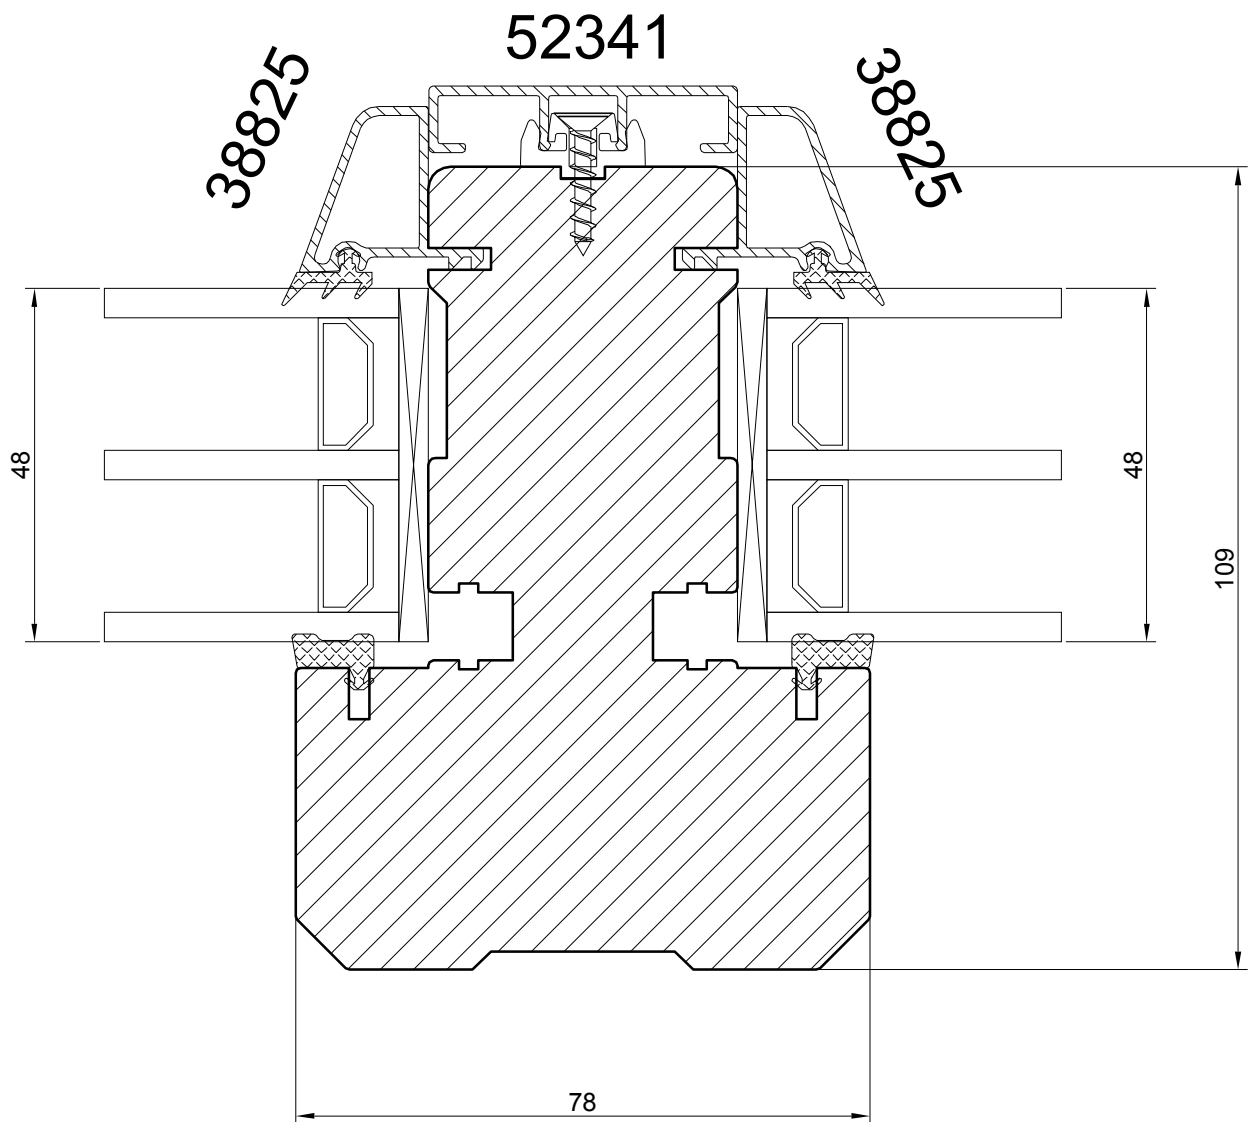

**FIXED PASSIVE WINDOW WITH ALU CLAD**

**NORWOOD SP.ZO.O.**

Ul. Rataja 6, Rusocin  
83-031 Łęgowo  
+48 692 22 00  
biuro@norwood.pl

<i>Description</i>		<b>HFKPA N109 WINDOW</b>	
		<b>SIDE SECTION (48 mm glass)</b>	
<i>Revis.</i>	<i>Date</i>	<i>Size</i> 1:1	<i>Drw.</i> <i>Date</i> 02.01.2018
<i>Verif.</i>	<i>Date</i>	<i>Drawing no.</i> <b>HFKPA - 48 - se - 01</b>	

**FIXED PASSIVE WINDOW WITH ALU CLAD**

**NORWOOD SP.ZO.O.**

Ul. Rataja 6, Rusocin  
83-031 Łęgowo  
+48 692 22 00  
biuro@norwood.pl

*Description* **HFKPA N109 WINDOW**  
**SILL SECTION (48 mm glass)**

<i>Revis.</i>	<i>Date</i>	<i>Size</i> 1:1	<i>Drw.</i>	<i>Date</i> 02.01.2018
<i>Verif.</i>	<i>Date</i>	<i>Drawing no.</i> HFKPA - 48 - sl - 01		