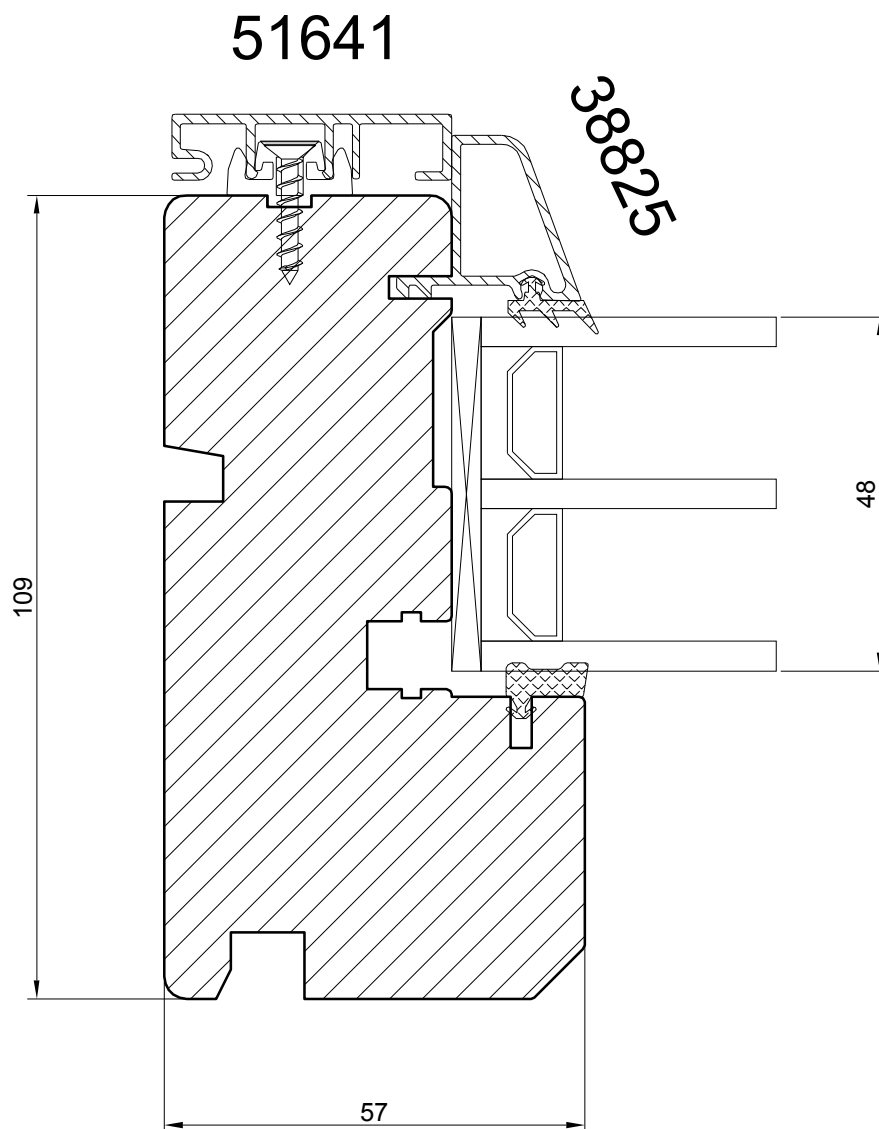

**FIXED PASSIVE WINDOW WITH ALU CLAD**

**NORWOOD SP.ZO.O.**

Ul. Rataja 6, Rusocin  
83-031 Łęgowo  
+48 692 22 00  
biuro@norwood.pl

<i>Description</i>		<b>HFKPA N109 WINDOW</b>	
		<b>HEAD SECTION (48 mm glass)</b>	
<i>Revis.</i>	<i>Date</i>	<i>Size</i> 1:1	<i>Drw.</i> <i>Date</i> 02.01.2018
<i>Verif.</i>	<i>Date</i>	<i>Drawing no.</i> <b>HFKPA - 48 - he - 01</b>	

**FIXED PASSIVE WINDOW WITH ALU CLAD**

**NORWOOD SP.ZO.O.**

Ul. Rataja 6, Rusocin  
83-031 Łęgowo  
+48 692 22 00  
biuro@norwood.pl

<i>Description</i>		<b>HFKPA N109 WINDOW</b>	
		<b>SIDE SECTION (48 mm glass)</b>	
<i>Revis.</i>	<i>Date</i>	<i>Size</i> 1:1	<i>Drw.</i> <i>Date</i> 02.01.2018
<i>Verif.</i>	<i>Date</i>	<i>Drawing no.</i> <b>HFKPA - 48 - se - 01</b>	