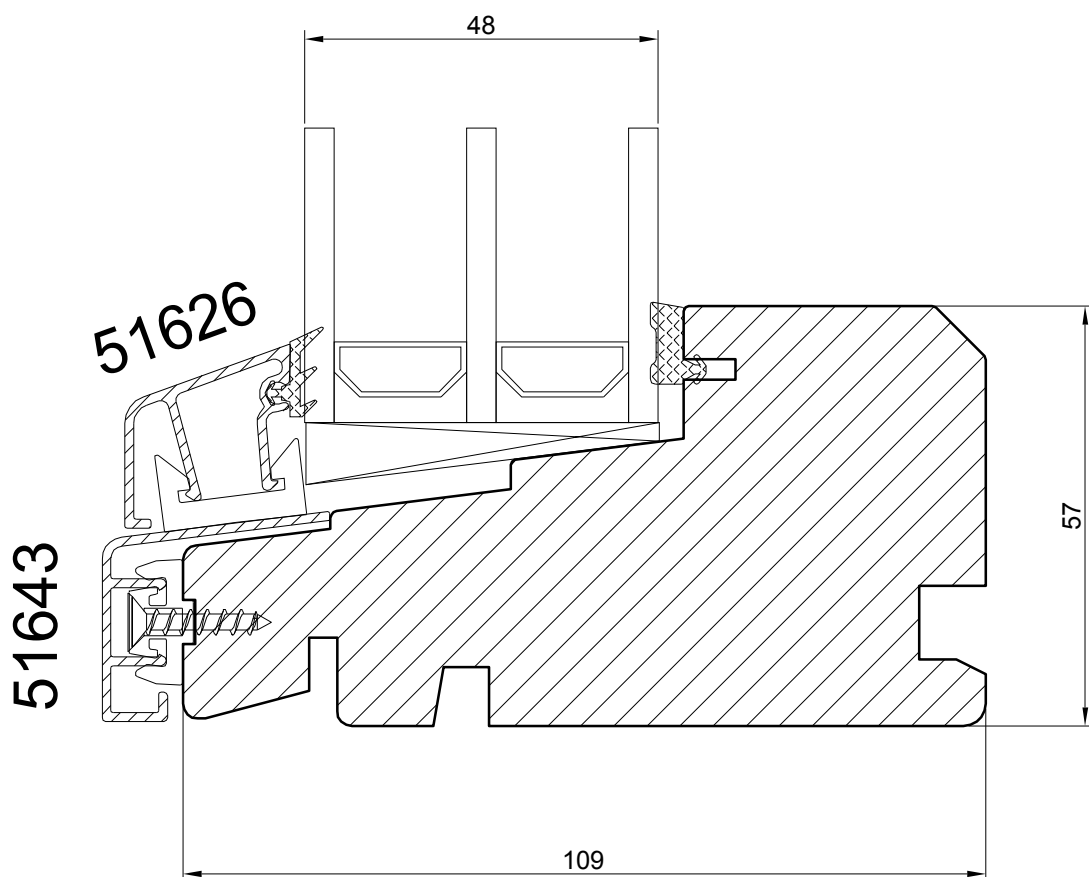

**FIXED PASSIVE WINDOW WITH ALU CLAD**

**NORWOOD SP.ZO.O.**

Ul. Rataja 6, Rusocin  
83-031 Łęgowo  
+48 692 22 00  
biuro@norwood.pl

<i>Description</i>		<b>HFKPA N109 WINDOW</b>	
		<b>HEAD SECTION (48 mm glass)</b>	
<i>Revis.</i>	<i>Date</i>	<i>Size</i> 1:1	<i>Drw.</i> <i>Date</i> 02.01.2018
<i>Verif.</i>	<i>Date</i>	<i>Drawing no.</i> <b>HFKPA - 48 - he - 01</b>	

**FIXED PASSIVE WINDOW WITH ALU CLAD**

**NORWOOD SP.ZO.O.**

Ul. Rataja 6, Rusocin  
83-031 Łęgowo  
+48 692 22 00  
biuro@norwood.pl

<i>Description</i>		<b>HFKPA N109 WINDOW</b>	
		<b>SIDE SECTION (48 mm glass)</b>	
<i>Revis.</i>	<i>Date</i>	<i>Size</i> 1:1	<i>Drw.</i> <i>Date</i> 02.01.2018
<i>Verif.</i>	<i>Date</i>	<i>Drawing no.</i> <b>HFKPA - 48 - se - 01</b>	