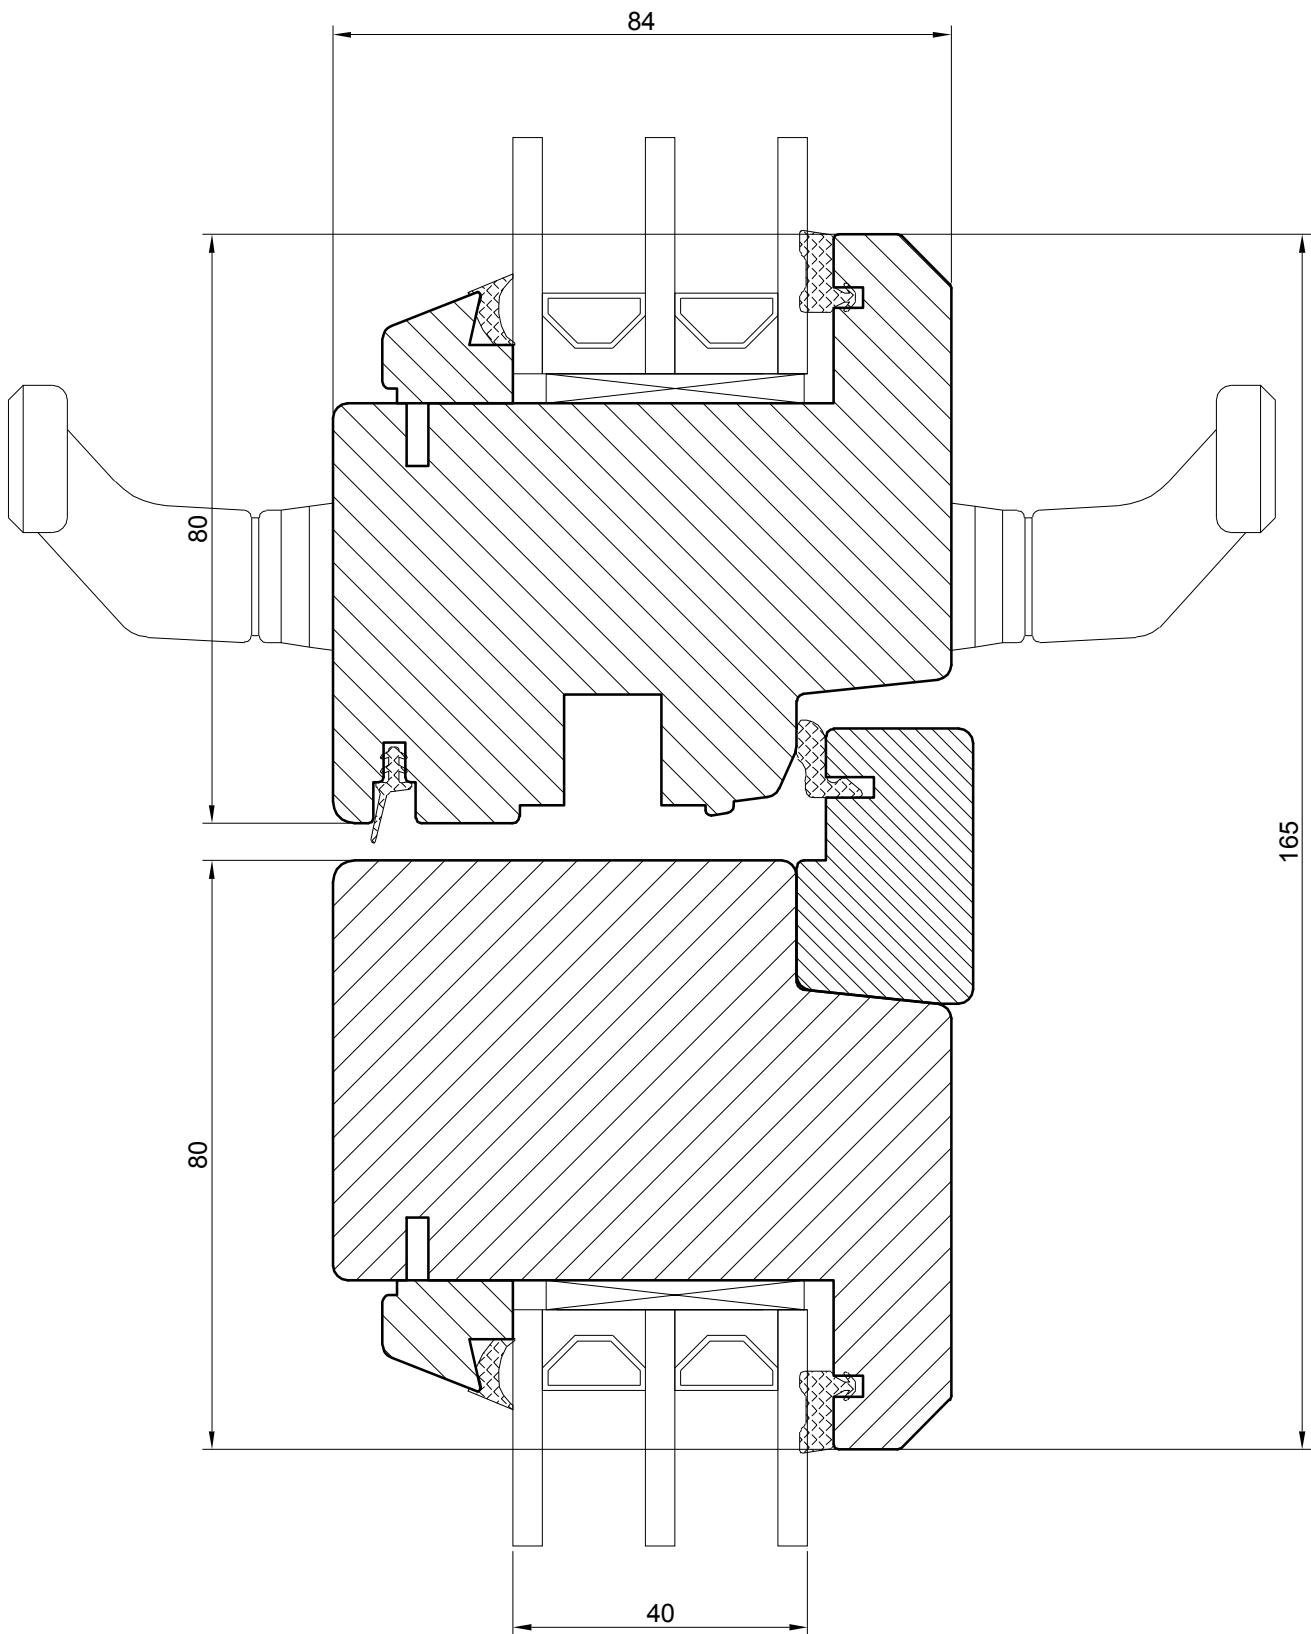

PASSIVE BALCONY DOOR

NORWOOD SP.ZO.O.

Ul. Rataja 6, Rusocin
83-031 Łęgowo
+48 692 22 00
biuro@norwood.pl

<i>Description</i>		HBP N109 BALCONY DOOR	
		MIDDLE VIEW double balcony (40 mm glass)	
<i>Revis.</i>	<i>Date</i>	<i>Size</i>	<i>Drw.</i>
		1 : 1	02.01.2018
<i>Verif.</i>	<i>Date</i>	<i>Drawing n.</i>	
		HBP - 40 - md - 01