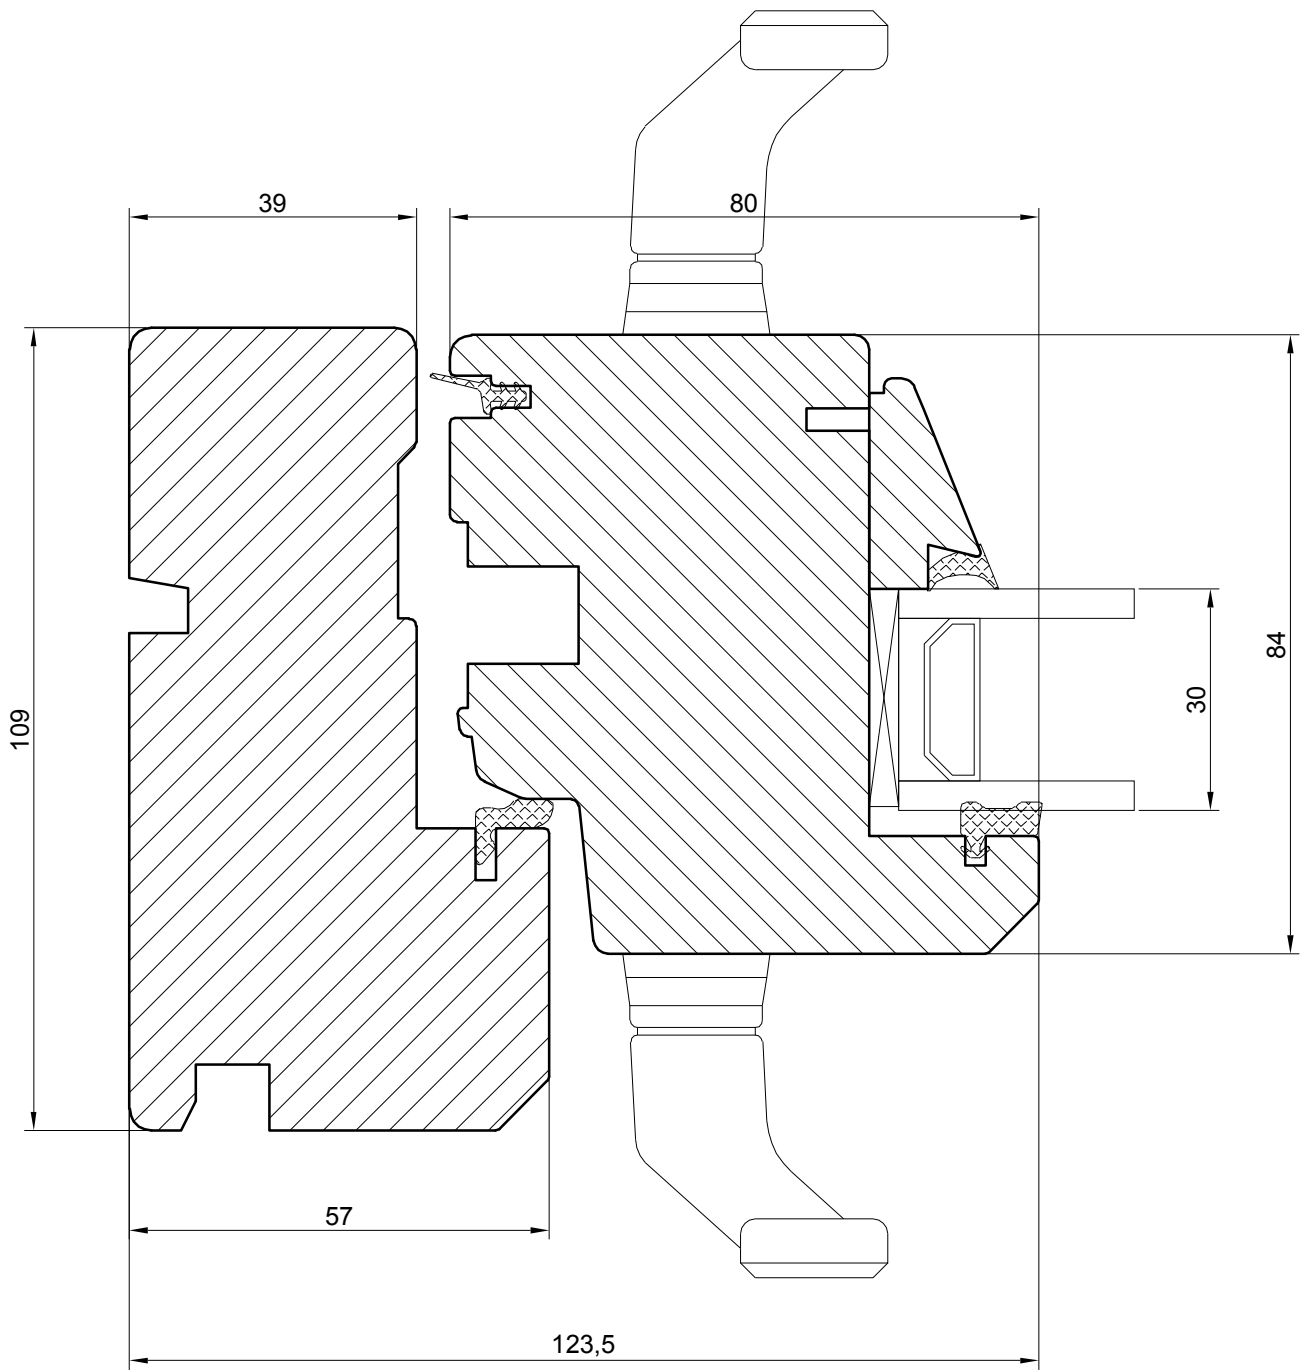

PASSIVE BALCONY DOOR

NORWOOD SP.ZO.O.

Ul. Rataja 6, Rusocin
83-031 Łęgowo
+48 692 22 00
biuro@norwood.pl

<i>Description</i> HBP N109 BALCONY DOOR			
JAMB SECTION handle side (30 mm glass)			
<i>Revis.</i>	<i>Date</i>	<i>Size</i> 1:1	<i>Drw.</i> <i>Date</i> 02.01.2018
<i>Verif.</i>	<i>Date</i>	<i>Drawing n.</i> HBP - 30 - sel - 01