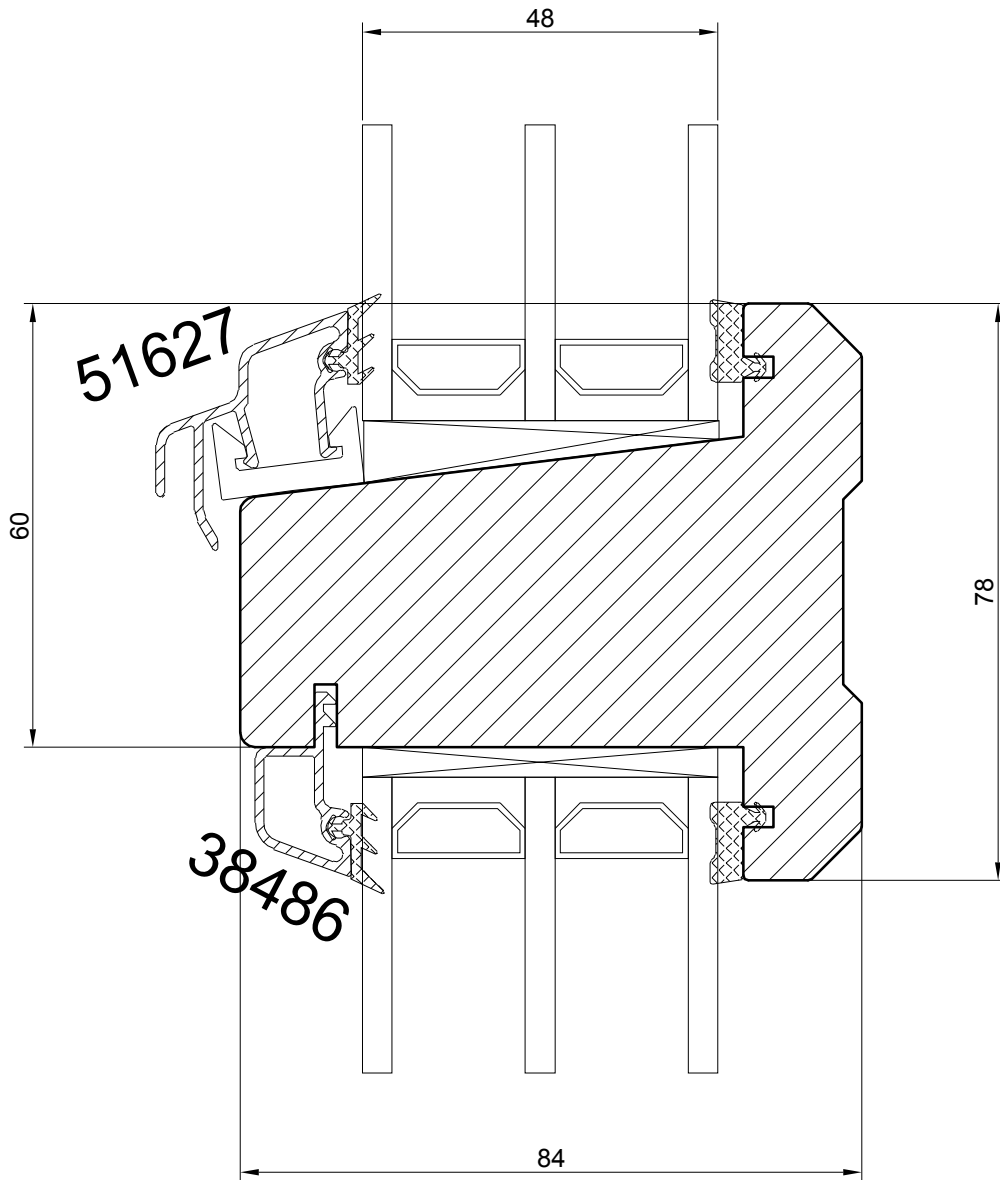

PASSIVE BALCONY DOOR

NORWOOD SP.ZO.O.

Ul. Rataja 6, Rusocin
83-031 Łęgowo
+48 692 22 00
biuro@norwood.pl

<i>Description</i>		HBP N109 BALCONY DOOR	
		HORIZONTAL BAR 78 (48 mm glass)	
<i>Revis.</i>	<i>Date</i>	<i>Size</i> 1:1	<i>Drw.</i> <i>Date</i> 02.01.2018
<i>Verif.</i>	<i>Date</i>	<i>Drawing no.</i>	HBP - 48 - hs78 - 01