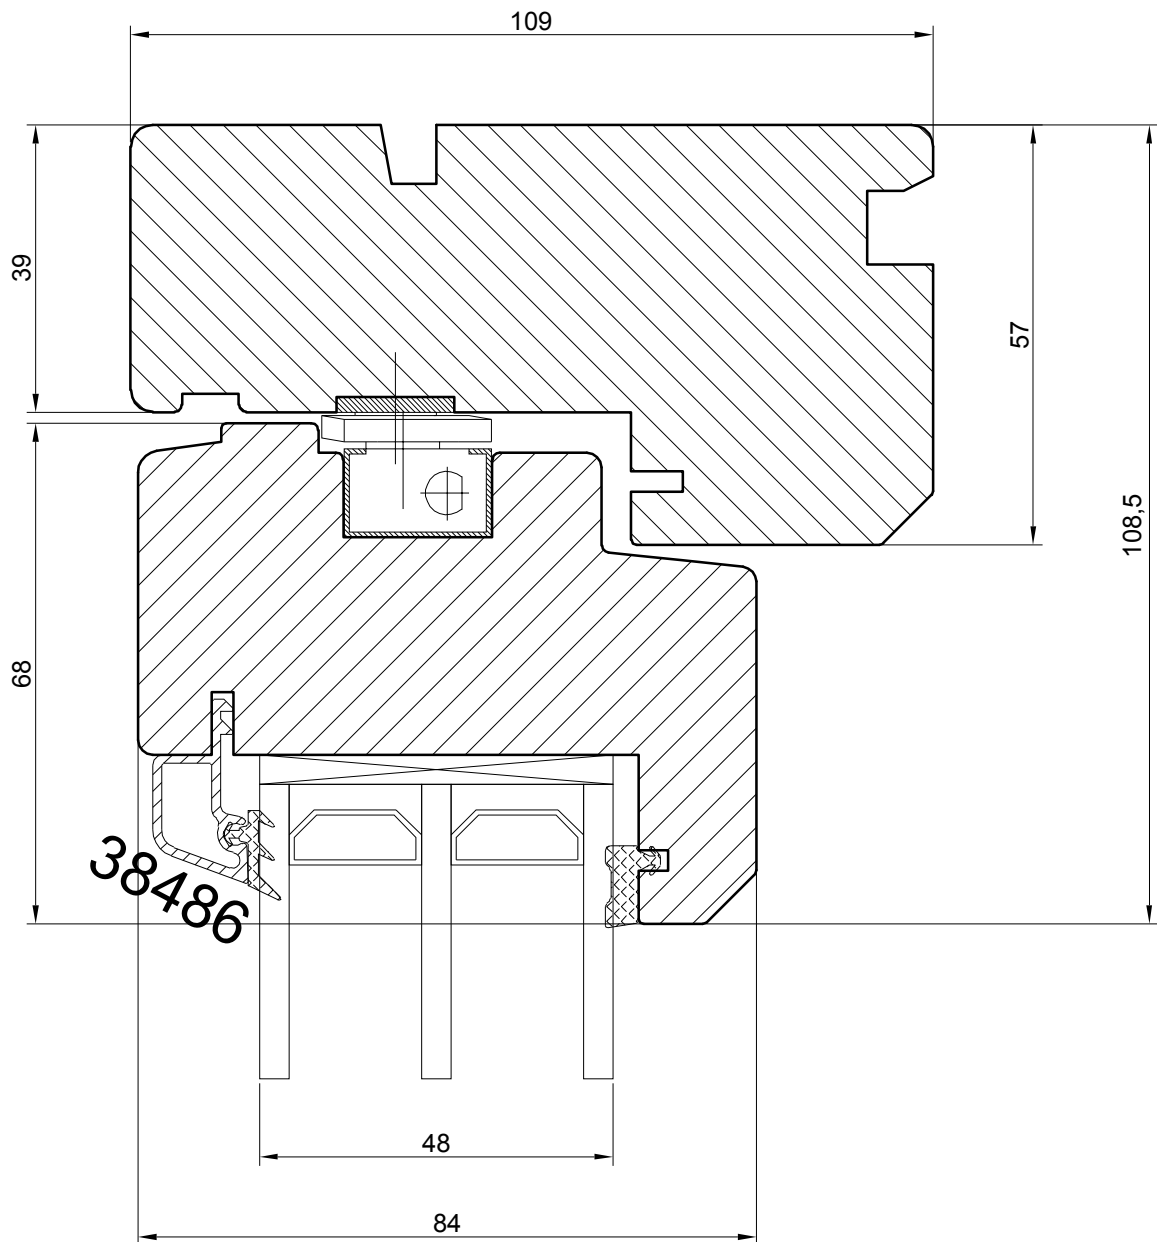

PASSIVE BALCONY DOOR

NORWOOD SP.ZO.O.

Ul. Rataja 6, Rusocin
83-031 Łęgowo
+48 692 22 00
biuro@norwood.pl

<i>Description</i> HBP N109 BALCONY DOOR			
HEAD SECTION (48 mm glass)			
<i>Revis.</i>	<i>Date</i>	<i>Size</i> 1:1	<i>Drw.</i> <i>Date</i> 02.01.2018
<i>Verif.</i>	<i>Date</i>	<i>Drawing n.</i> HBP - 48 - he - 01