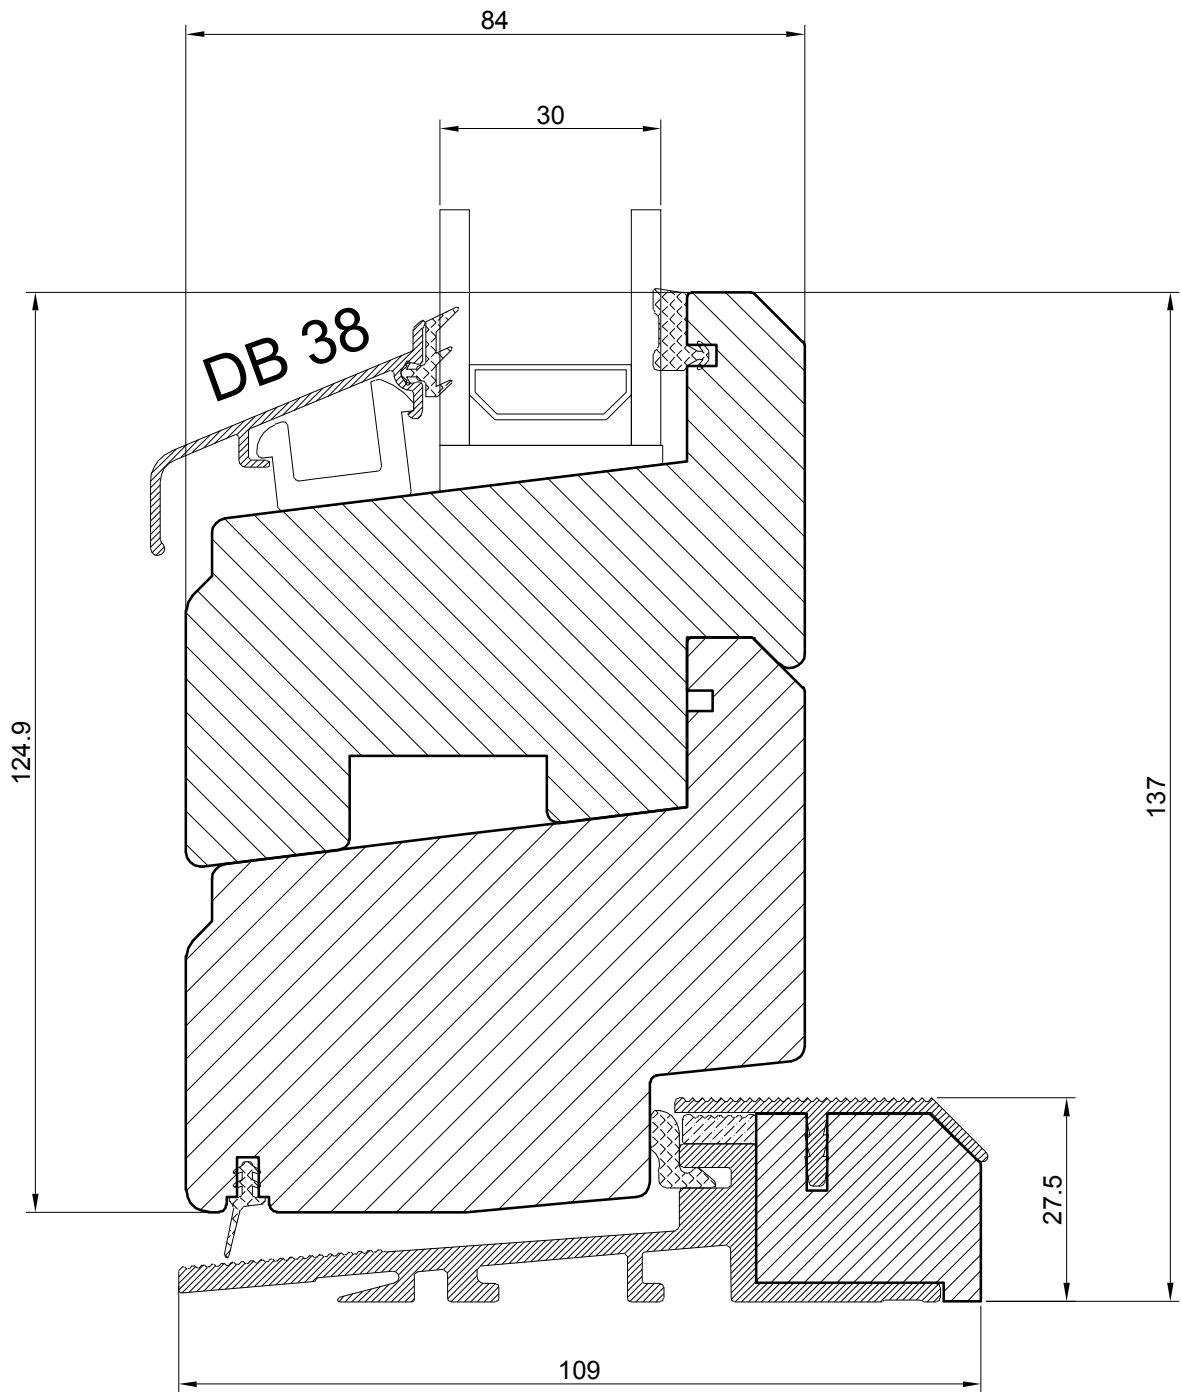

PASSIVE BALCONY DOOR

NORWOOD SP.ZO.O.

Ul. Rataja 6, Rusocin
83-031 Łęgowo
+48 692 22 00
biuro@norwood.pl

<i>Description</i>		HBP N109 BALCONY DOOR	
		LOW ALU THRESHOLD (30 mm glass)	
<i>Revis.</i>	<i>Date</i>	<i>Size</i> 1:1	<i>Drw.</i> <i>Date</i> 02.01.2018
<i>Verif.</i>	<i>Date</i>	<i>Drawing n.</i>	HBP - 30 - tdl - 01