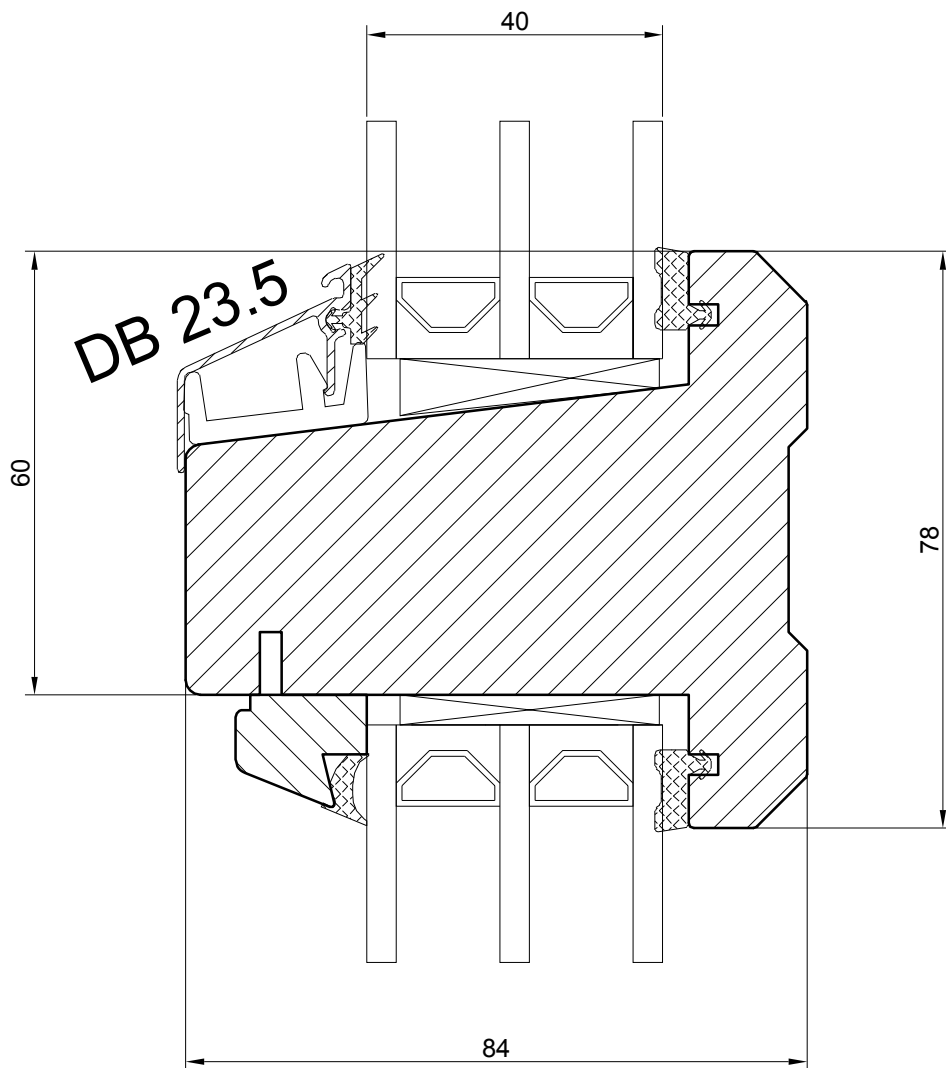

PASSIVE BALCONY DOOR

NORWOOD SP.ZO.O.

Ul. Rataja 6, Rusocin
83-031 Łęgowo
+48 692 22 00
biuro@norwood.pl

<i>Description</i>		HBP N109 BALCONY DOOR	
		HORIZONTAL BAR 78 (40 mm glass)	
<i>Revis.</i>	<i>Date</i>	<i>Size</i> 1:1	<i>Drw.</i> <i>Date</i> 02.01.2018
<i>Verif.</i>	<i>Date</i>	<i>Drawing no.</i>	HBP - 40 - hs78 - 01