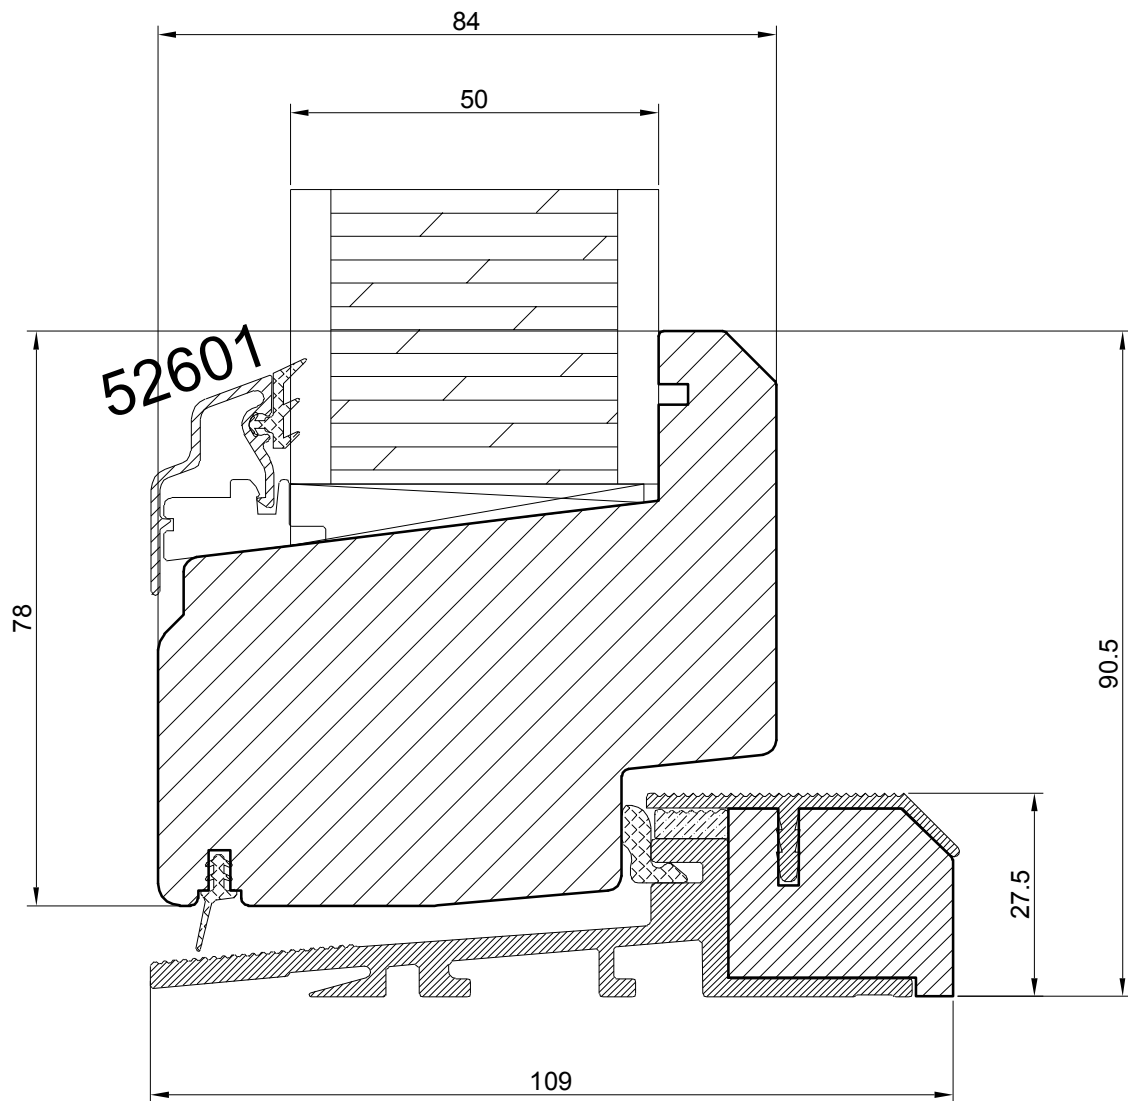

PASSIVE BALCONY DOOR

NORWOOD SP.ZO.O.

Ul. Rataja 6, Rusocin
83-031 Łęgowo
+48 692 22 00
biuro@norwood.pl

<i>Description</i>		HBP N109 BALCONY DOOR	
		LOW ALU THRESHOLD (50 mm panel)	
<i>Revis.</i>	<i>Date</i>	<i>Size</i>	<i>Draw.</i>
		1 : 1	02.01.2018
<i>Verif.</i>	<i>Date</i>	<i>Drawing n.</i>	
		HBP - 50p - tdl - 01