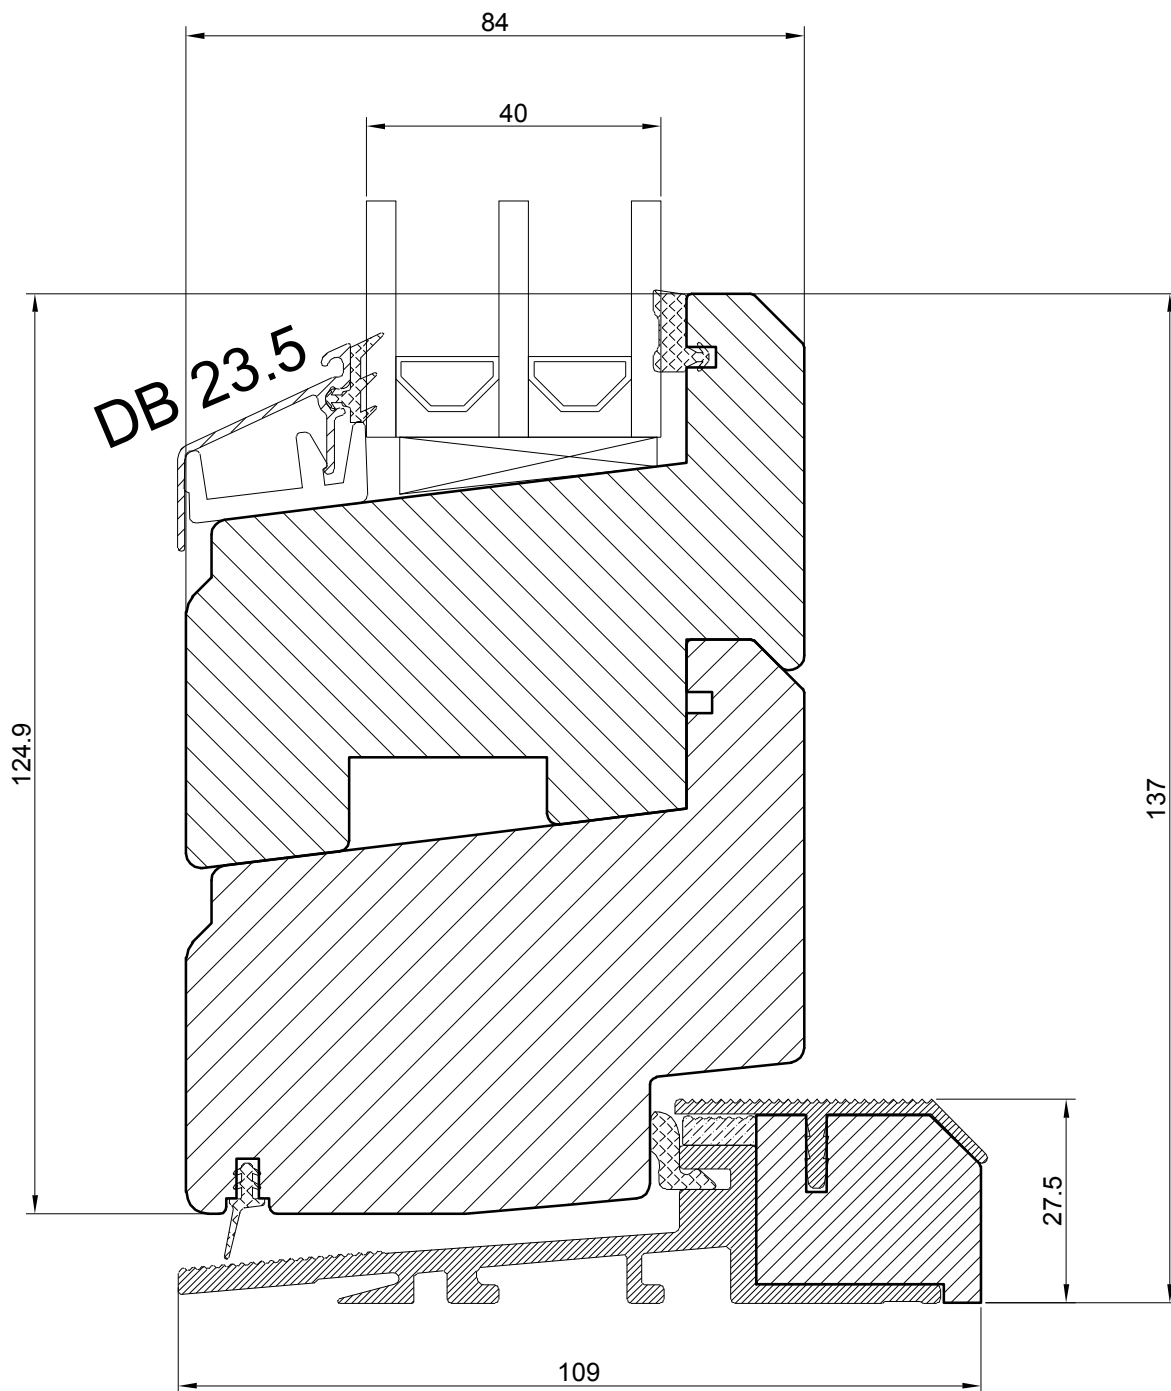

PASSIVE BALCONY DOOR

NORWOOD SP.ZO.O.

Ul. Rataja 6, Rusocin
83-031 Łęgowo
+48 692 22 00
biuro@norwood.pl

<i>Description</i> HBP N109 BALCONY DOOR			
LOW ALU THRESHOLD (40 mm glass)			
<i>Revis.</i>	<i>Date</i>	<i>Size</i> 1:1	<i>Drw.</i> <i>Date</i> 02.01.2018
<i>Verif.</i>	<i>Date</i>	<i>Drawing n.</i> HBP - 40 - tdl - 01