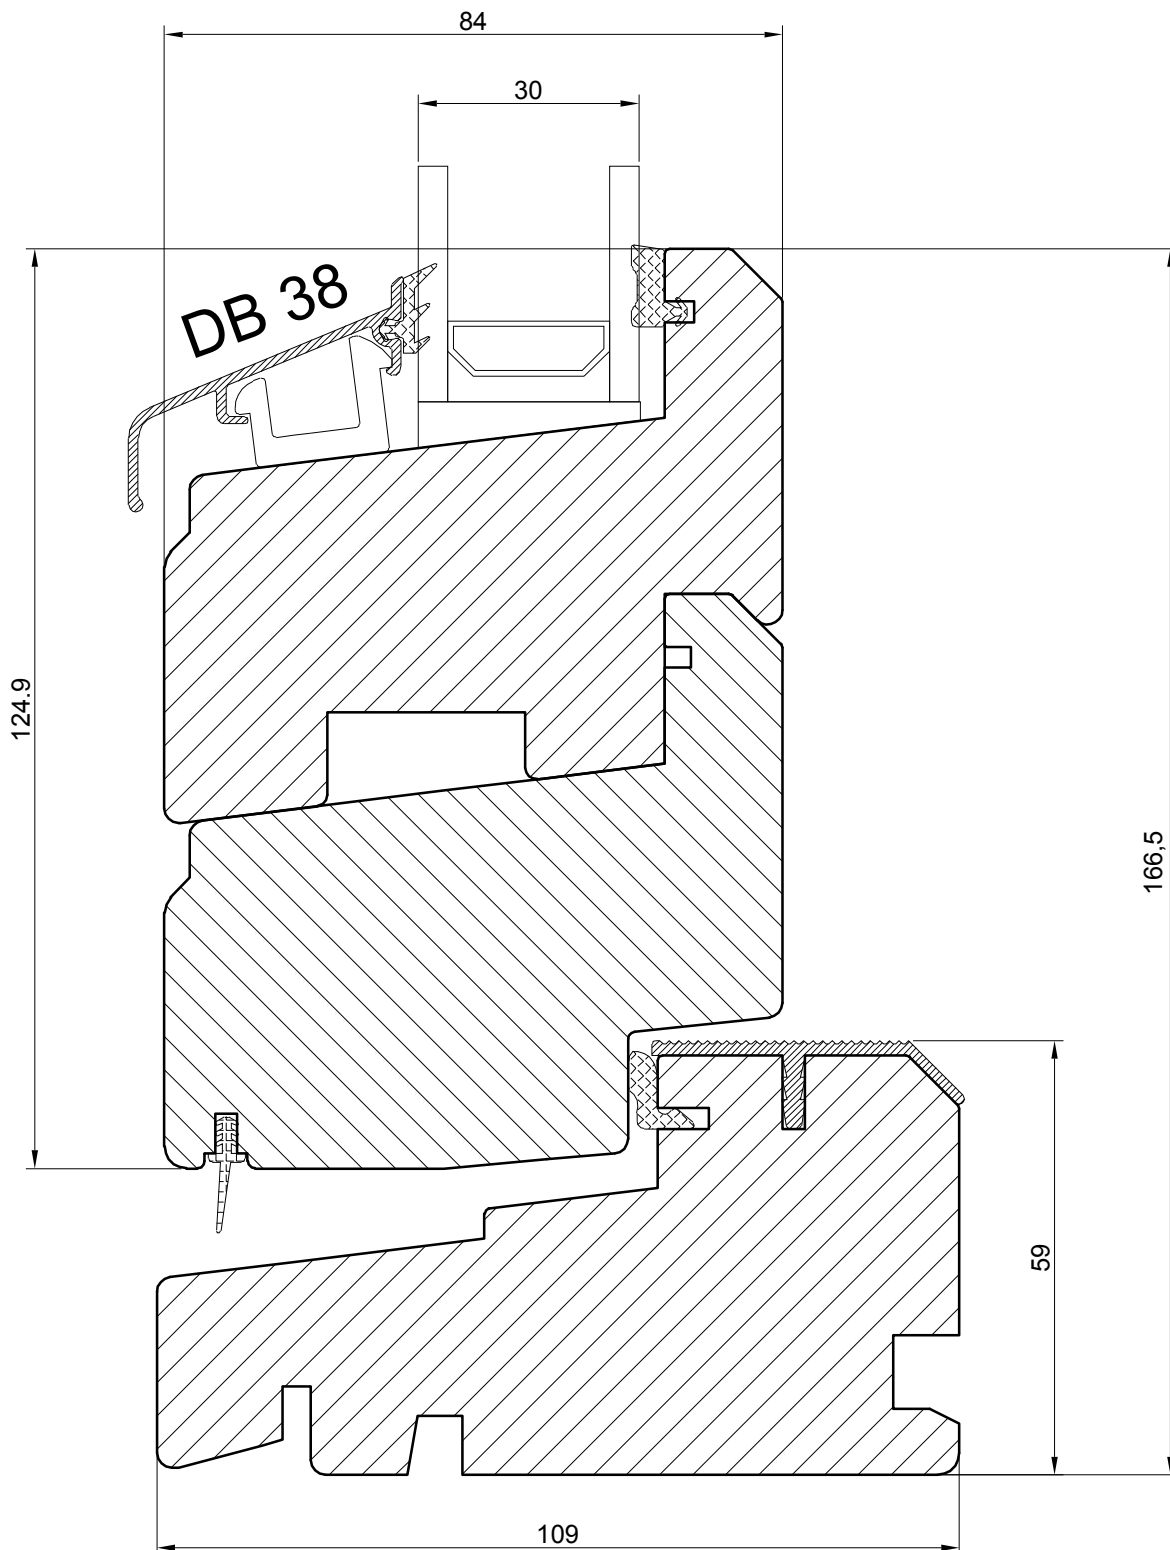

PASSIVE BALCONY DOOR

NORWOOD SP.ZO.O.

Ul. Rataja 6, Rusocin
83-031 Łęgowo
+48 692 22 00
biuro@norwood.pl

<i>Description</i>			
HBP N109 BALCONY DOOR			
HIGH THRESHOLD (30 mm glass)			
<i>Revis.</i>	<i>Date</i>	<i>Size</i>	<i>Drw.</i>
		1 : 1	02.01.2018
<i>Verif.</i>	<i>Date</i>	<i>Drawing n.</i>	
		HBP - 30 - tdh - 01