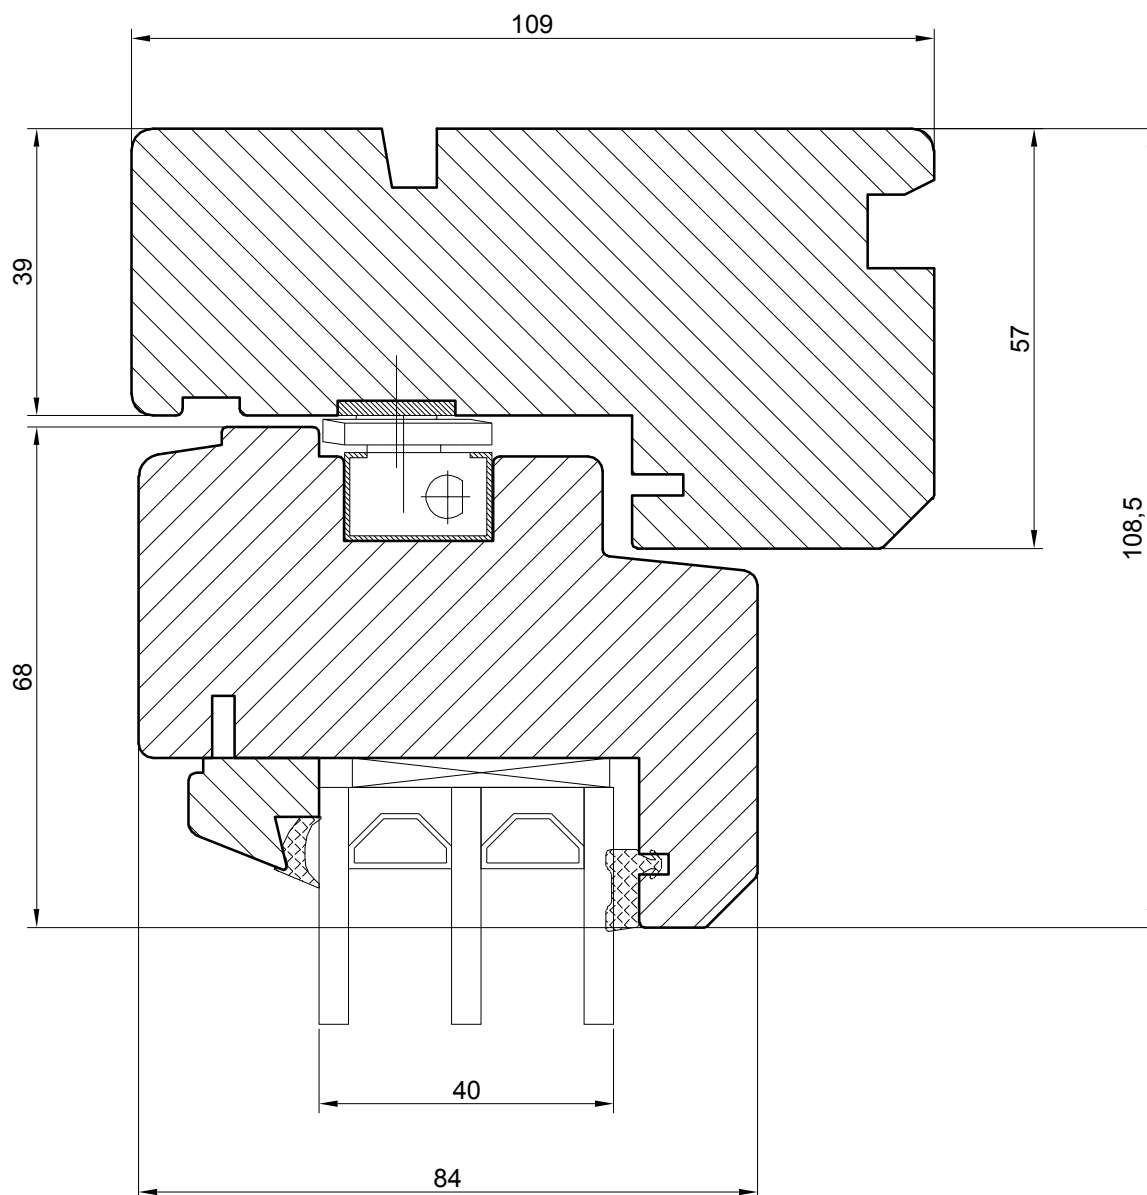

PASSIVE BALCONY DOOR

NORWOOD SP.ZO.O.

Ul. Rataja 6, Rusocin
83-031 Łęgowo
+48 692 22 00
biuro@norwood.pl

Description **HBP N109 BALCONY DOOR**
HEAD SECTION (30 mm glass)

Revis.	Date	Size	1:1	Drw.	Date	02.01.2018
Verif.	Date	Drawing n.	HBP - 30 - he - 01			