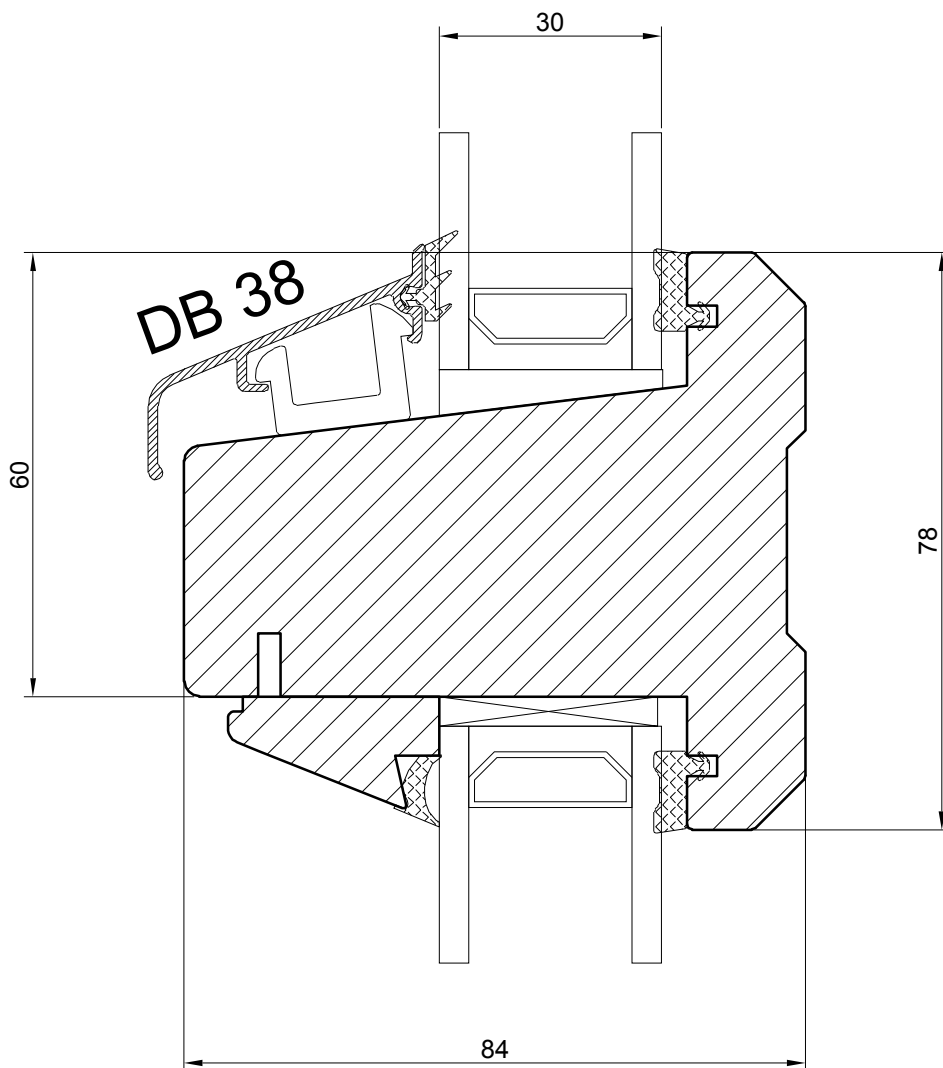

PASSIVE BALCONY DOOR

NORWOOD SP.ZO.O.

Ul. Rataja 6, Rusocin
83-031 Łęgowo
+48 692 22 00
biuro@norwood.pl

<i>Description</i>		HBP N109 BALCONY DOOR	
		HORIZONTAL BAR 78 (30 mm glass)	
<i>Revis.</i>	<i>Date</i>	<i>Size</i> 1:1	<i>Drw.</i> <i>Date</i> 02.01.2018
<i>Verif.</i>	<i>Date</i>	<i>Drawing no.</i> HBP - 30 - hs78 - 01