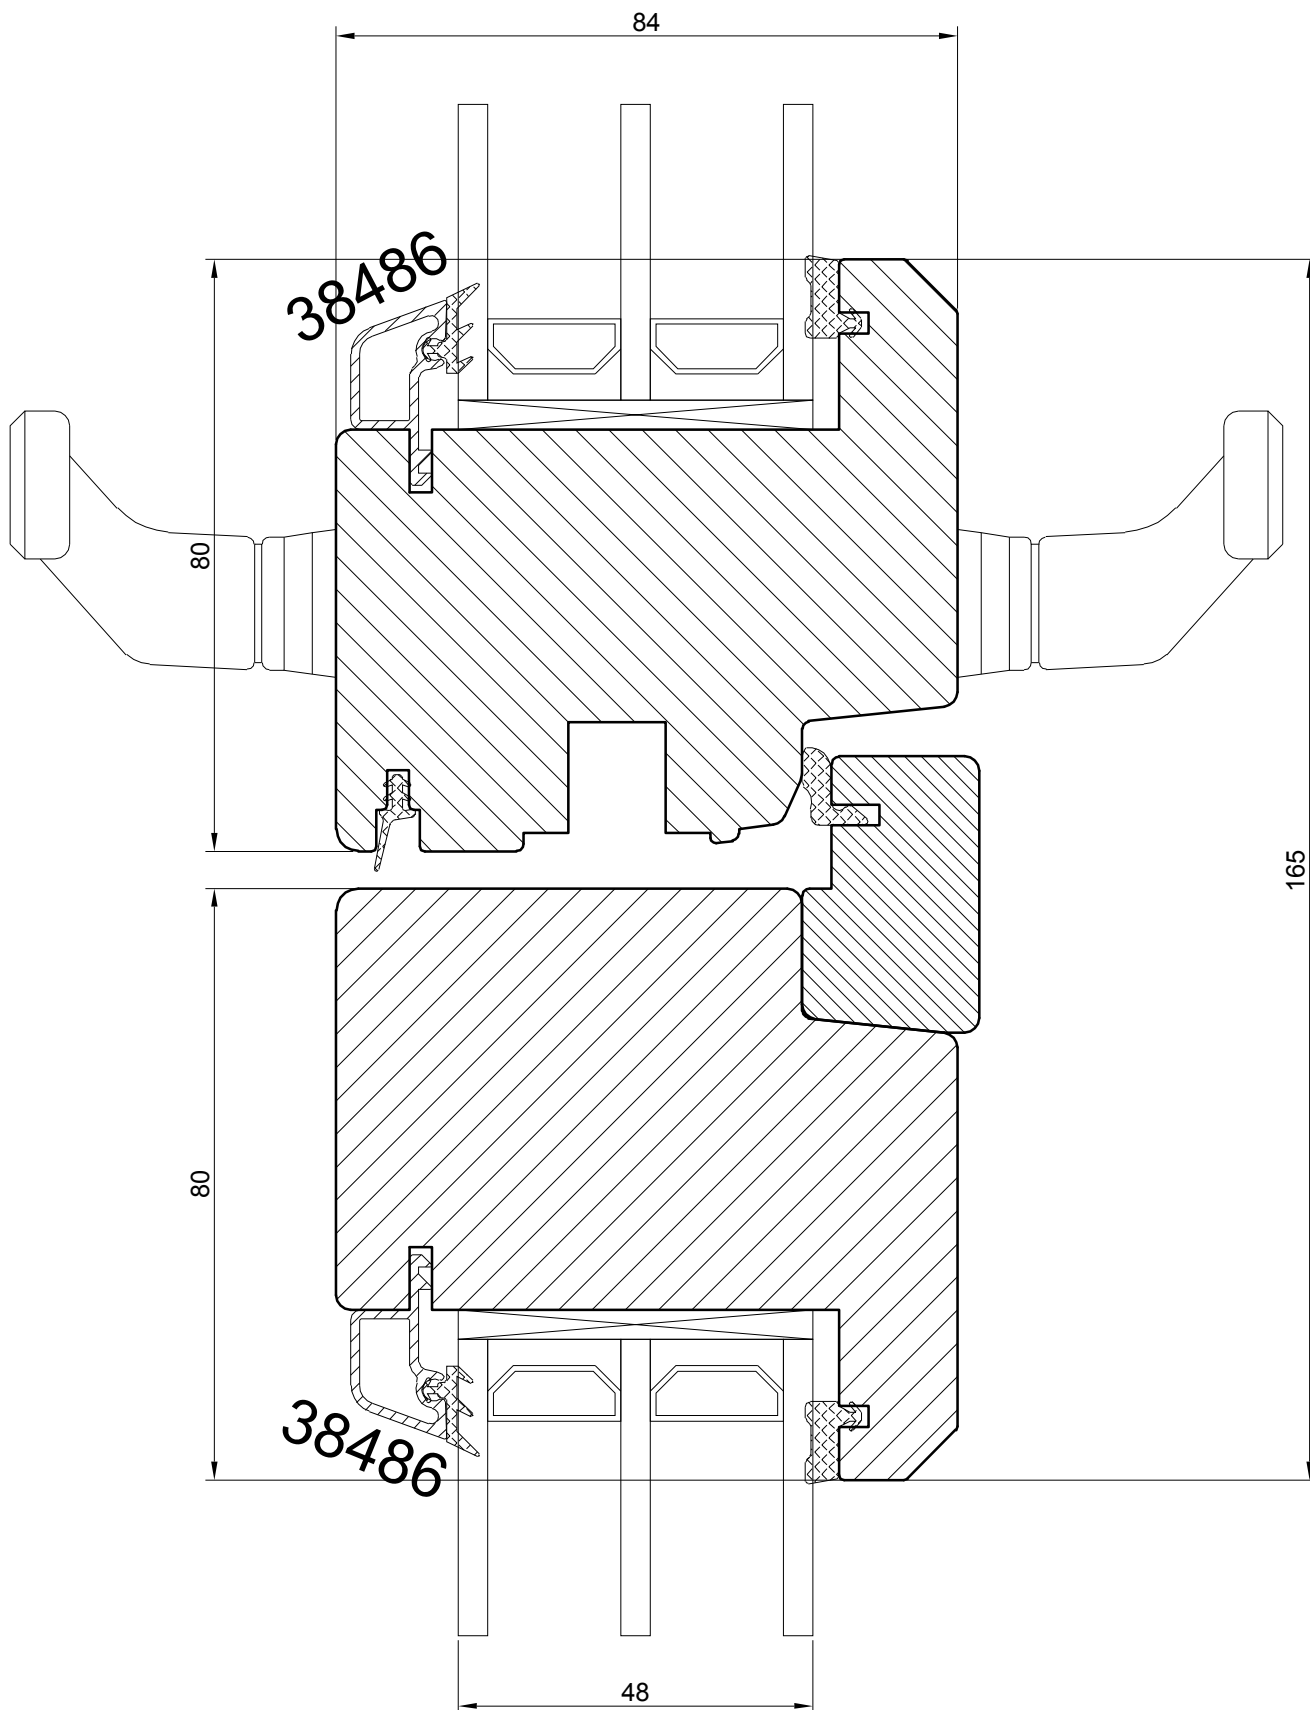

PASSIVE BALCONY DOOR

NORWOOD SP.ZO.O.

Ul. Rataja 6, Rusocin
83-031 Łęgowo
+48 692 22 00
biuro@norwood.pl

<i>Description</i>		HBP N109 BALCONY DOOR	
		MIDDLE VIEW double balcony (48 mm glass)	
<i>Revis.</i>	<i>Date</i>	<i>Size</i> 1:1	<i>Draw.</i> <i>Date</i> 02.01.2018
<i>Verif.</i>	<i>Date</i>	<i>Drawing no.</i> HBP - 48 - md - 01