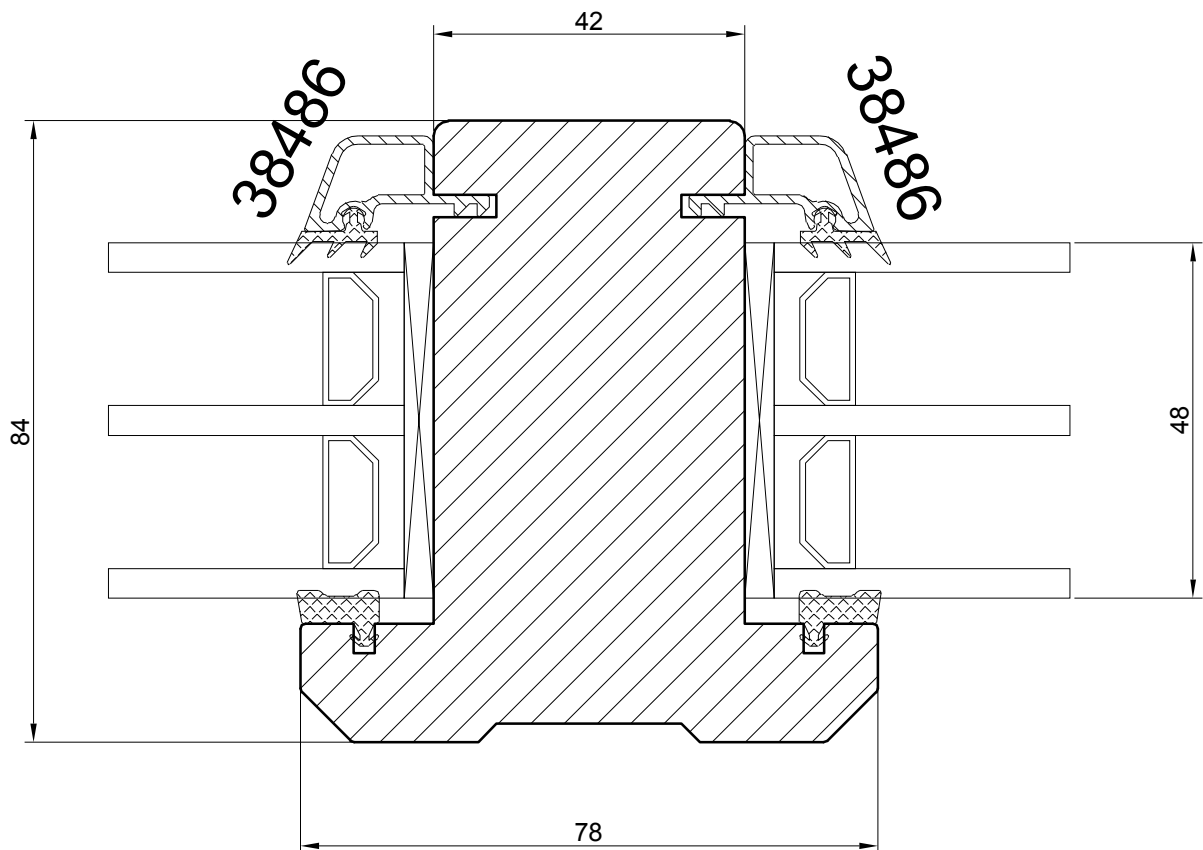

PASSIVE BALCONY DOOR

NORWOOD SP.ZO.O.

Ul. Rataja 6, Rusocin
83-031 Łęgowo
+48 692 22 00
biuro@norwood.pl

<i>Description</i>		HBP N109 BALCONY DOOR	
		VERTICAL BAR 78 (48 mm glass)	
<i>Revis.</i>	<i>Date</i>	<i>Size</i> 1:1	<i>Drw.</i> <i>Date</i> 02.01.2018
<i>Verif.</i>	<i>Date</i>	<i>Drawing no.</i> HBP - 48 - vs78 - 01