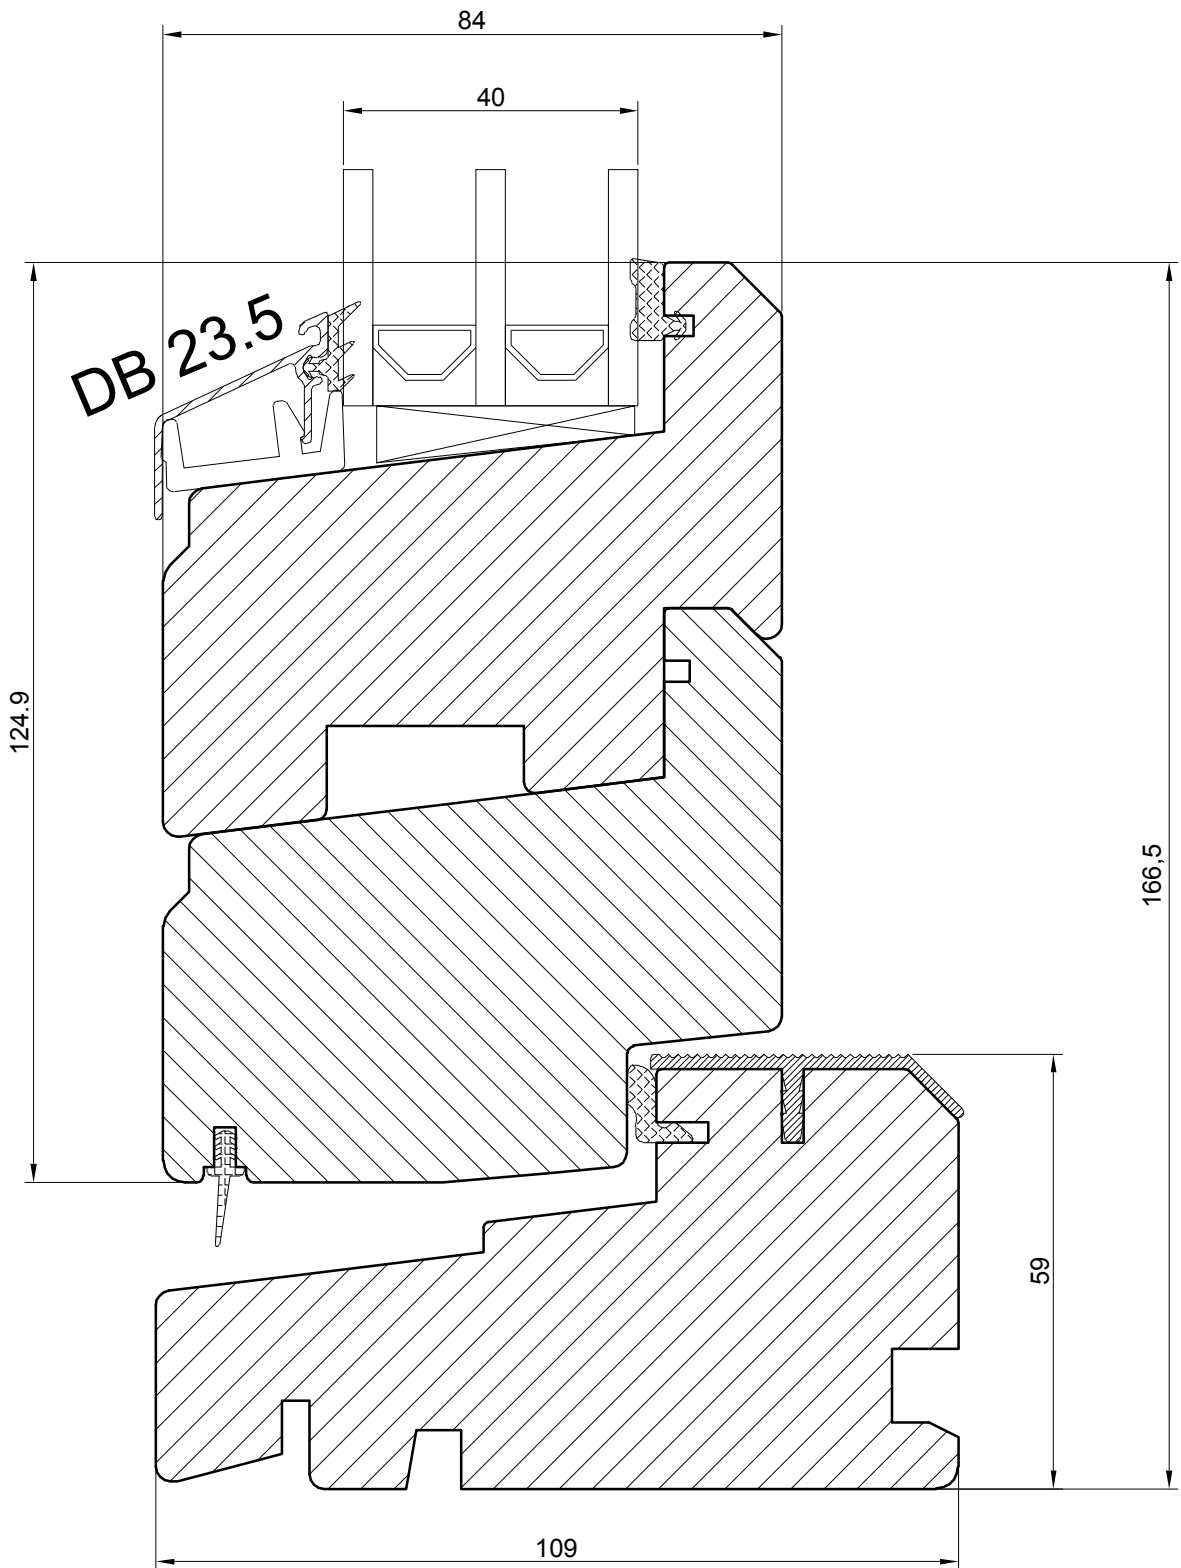

PASSIVE BALCONY DOOR

NORWOOD SP.ZO.O.

Ul. Rataja 6, Rusocin
83-031 Łęgowo
+48 692 22 00
biuro@norwood.pl

<i>Description</i> HBP N109 BALCONY DOOR			
HIGH THRESHOLD (40 mm glass)			
<i>Revis.</i>	<i>Date</i>	<i>Size</i> 1:1	<i>Drw.</i> <i>Date</i> 02.01.2018
<i>Verif.</i>	<i>Date</i>	<i>Drawing n.</i> HBP - 40 - tdh - 01