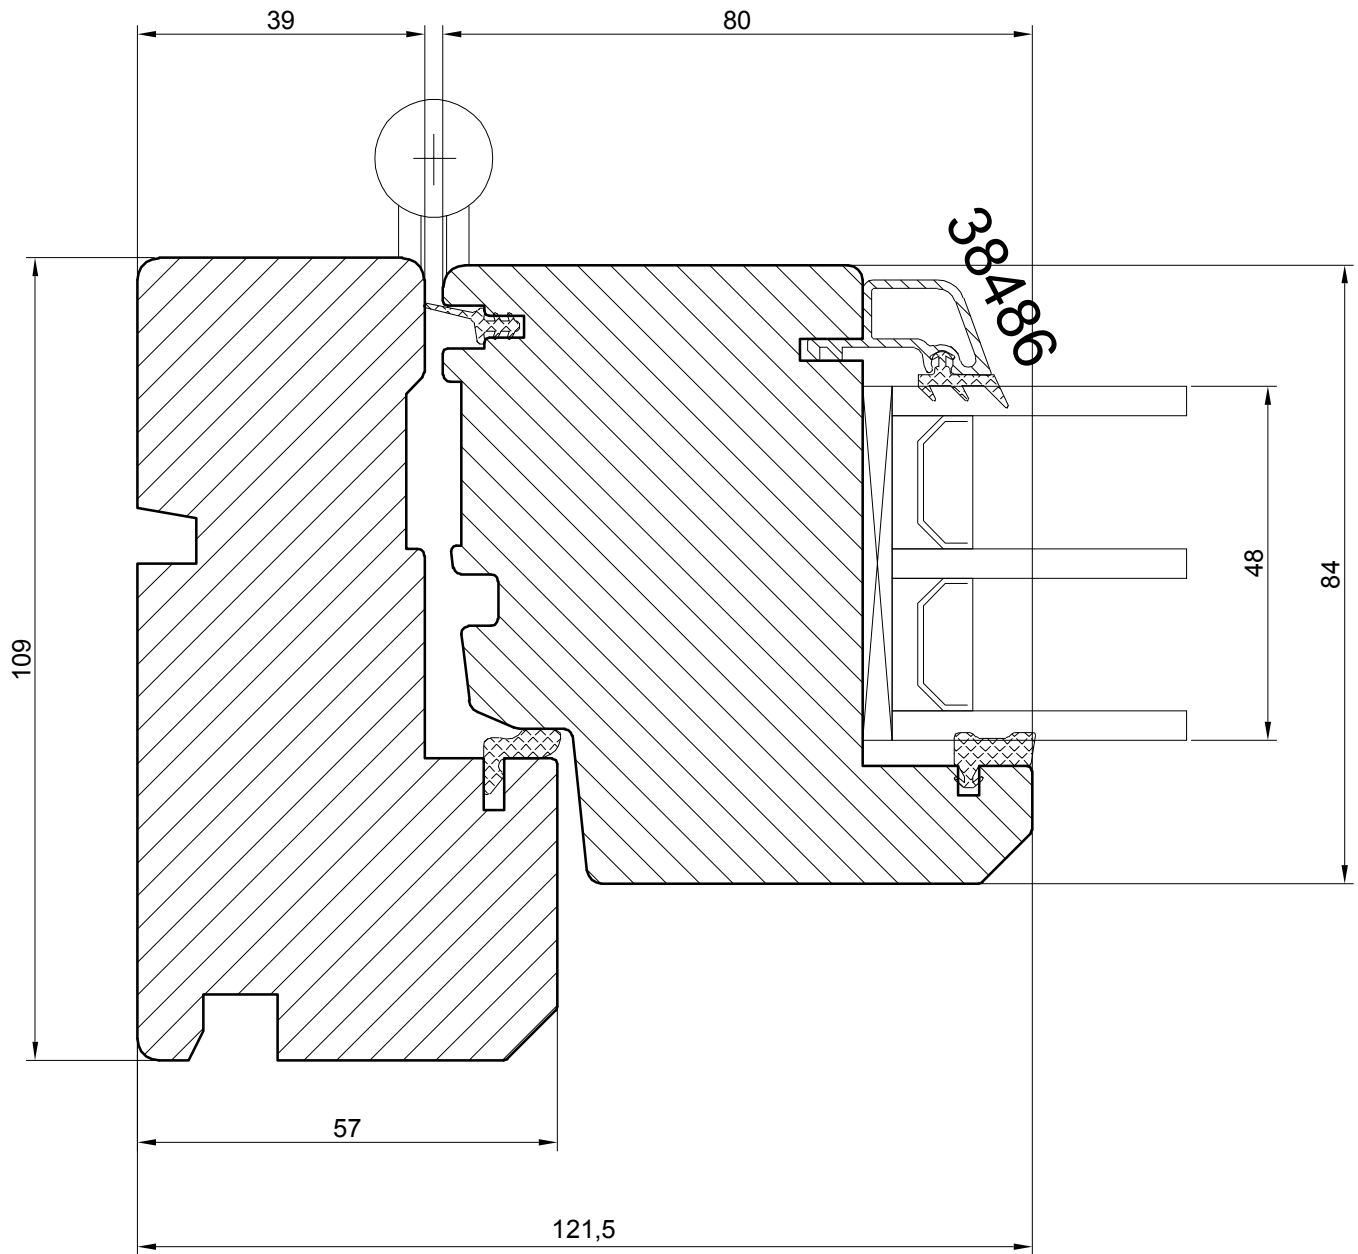

PASSIVE BALCONY DOOR

NORWOOD SP.ZO.O.

Ul. Rataja 6, Rusocin
83-031 Łęgowo
+48 692 22 00
biuro@norwood.pl

<i>Description</i>		HBP N109 BALCONY DOOR	
		JAMB SECTION hinge side (48 mm glass)	
<i>Revis.</i>	<i>Date</i>	<i>Size</i>	<i>Drw.</i>
		1 : 1	02.01.2018
<i>Verif.</i>	<i>Date</i>	<i>Drawing n.</i>	
		HBP - 48 - sch - 01