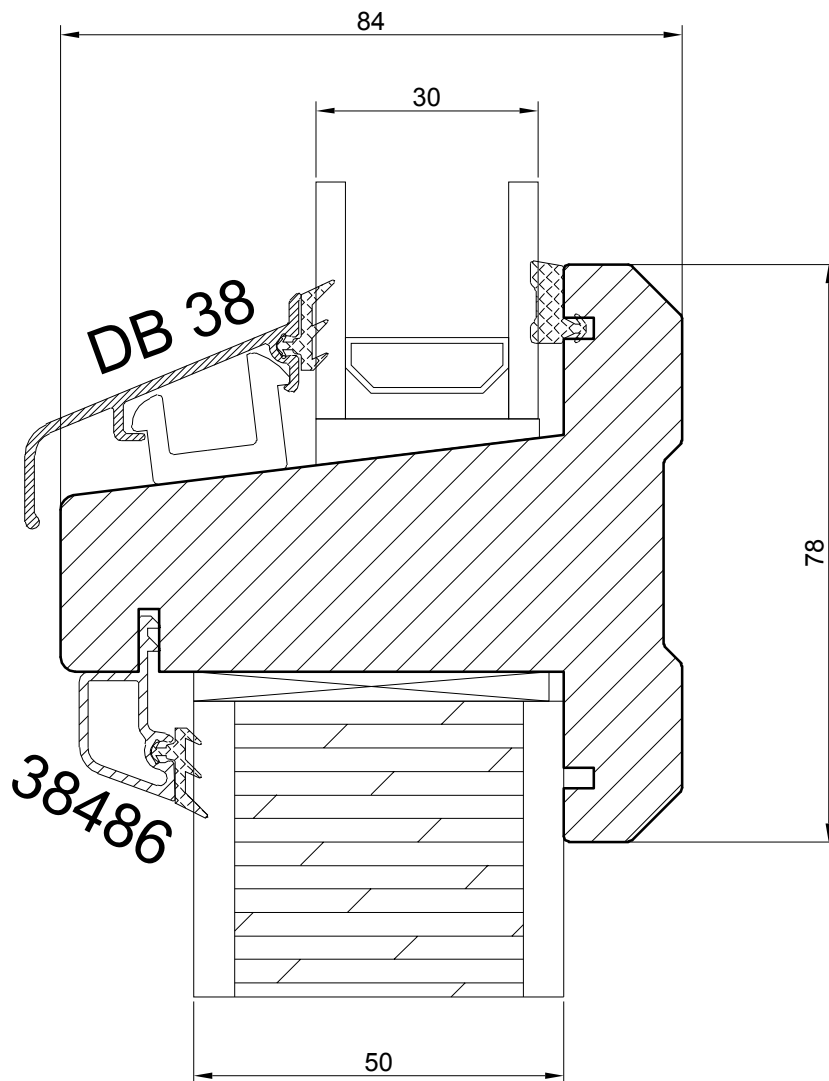

PASSIVE BALCONY DOOR

NORWOOD SP.ZO.O.

Ul. Rataja 6, Rusocin
83-031 Łęgowo
+48 692 22 00
biuro@norwood.pl

<i>Description</i>		HBP N109 BALCONY DOOR	
		HORIZONTAL BAR over panel (30 mm glass)	
<i>Revis.</i>	<i>Date</i>	<i>Size</i> 1:1	<i>Drw.</i> <i>Date</i> 02.01.2018
<i>Verif.</i>	<i>Date</i>	<i>Drawing no.</i> HBP - 30/50p - mr - 01