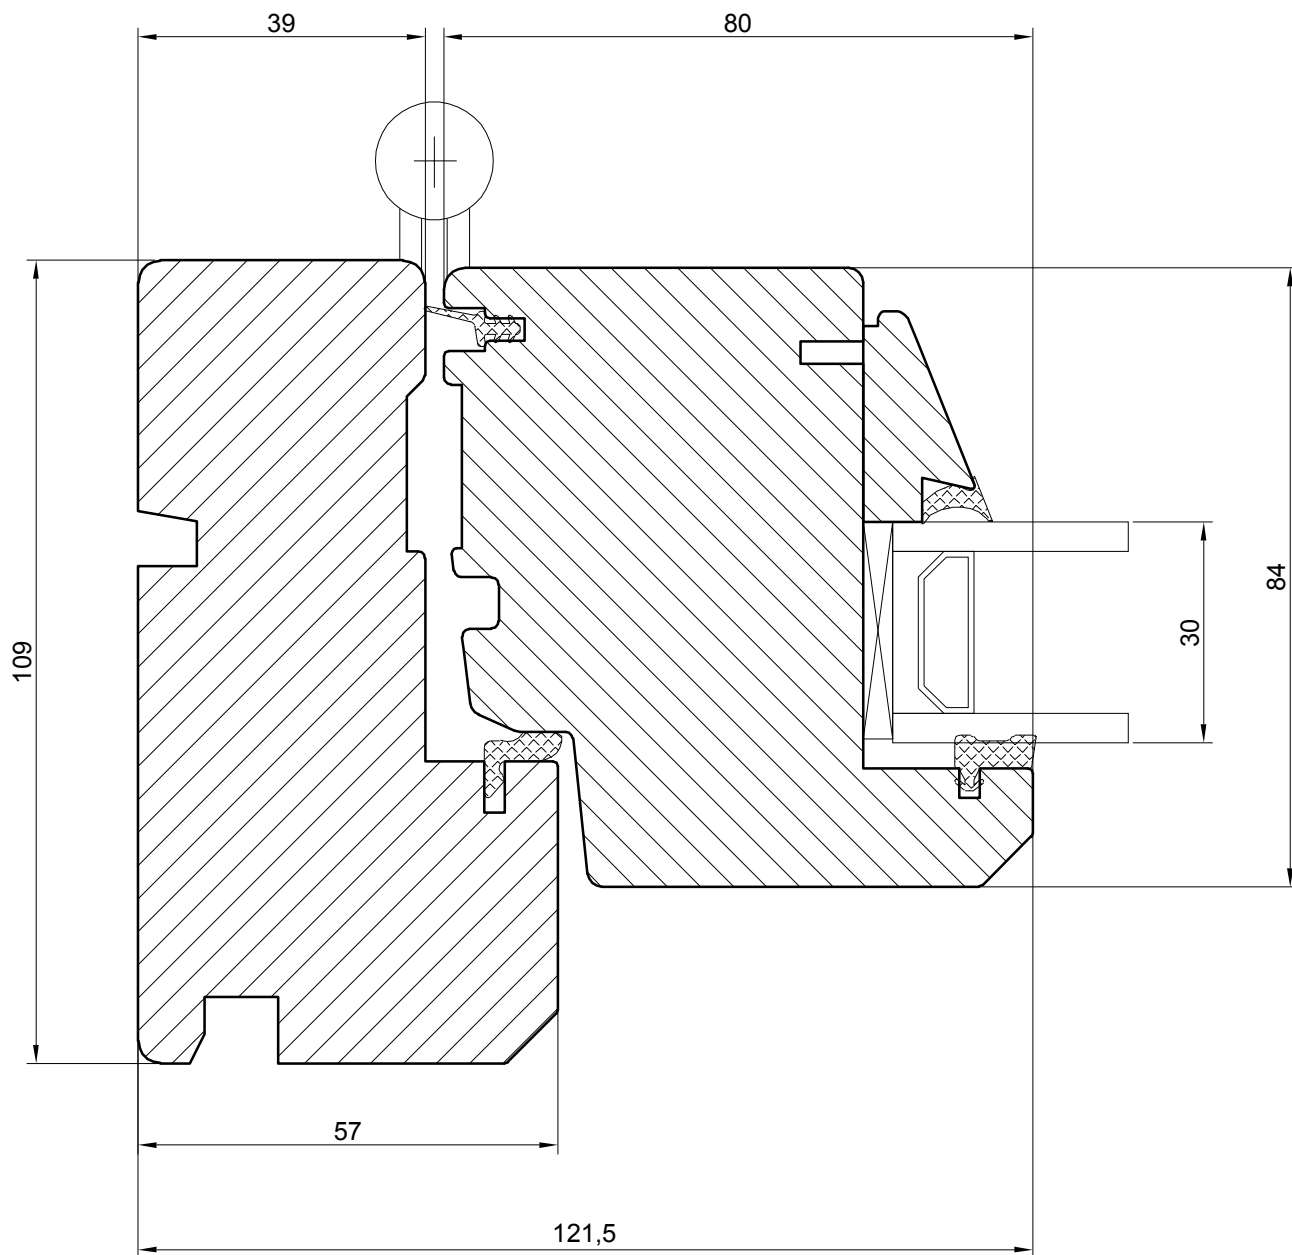

PASSIVE BALCONY DOOR

NORWOOD SP.ZO.O.

Ul. Rataja 6, Rusocin
83-031 Łęgowo
+48 692 22 00
biuro@norwood.pl

Description **HBP N109 BALCONY DOOR**
JAMB SECTION hinge side (30 mm glass)

<i>Revis.</i>	<i>Date</i>	<i>Size</i> 1:1	<i>Drw.</i>	<i>Date</i> 02.01.2018
<i>Verif.</i>	<i>Date</i>	<i>Drawing n.</i>	HBP - 30 - sch - 01