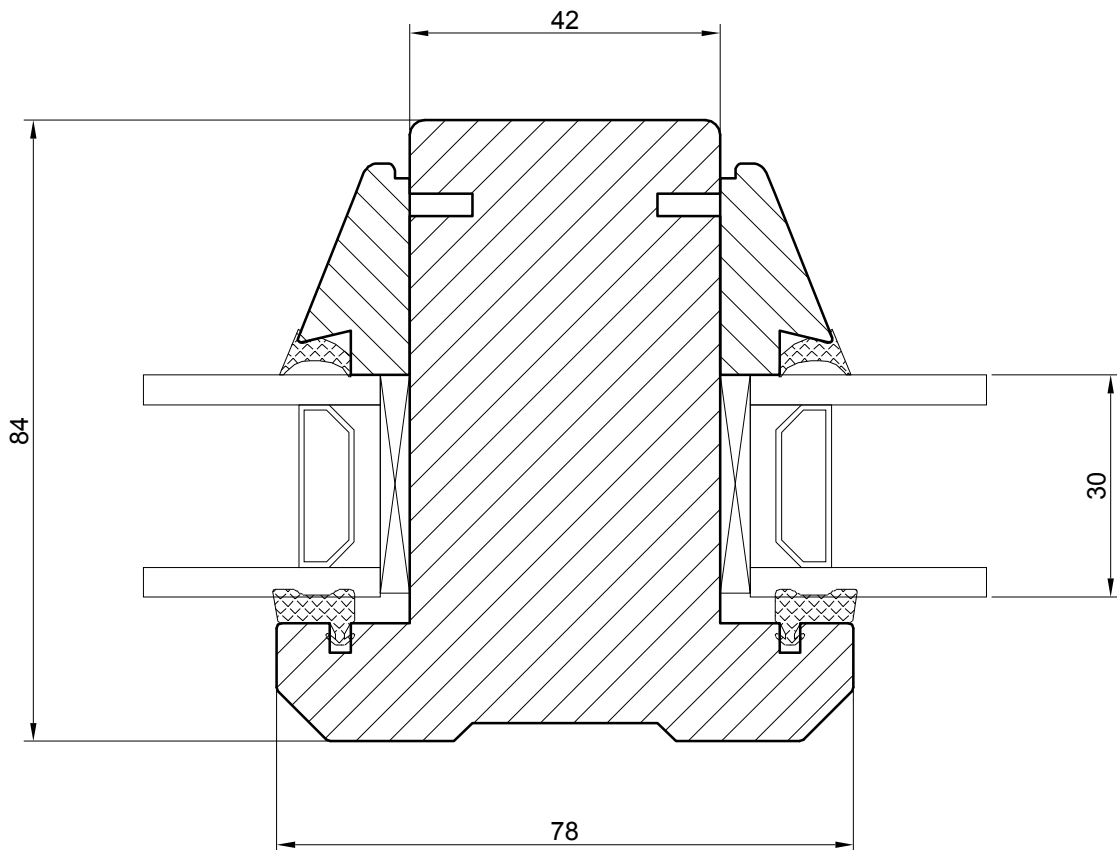

PASSIVE BALCONY DOOR

NORWOOD SP.ZO.O.

Ul. Rataja 6, Rusocin
83-031 Łęgowo
+48 692 22 00
biuro@norwood.pl

<i>Description</i>		HBP N109 BALCONY DOOR	
		VERTICAL BAR 78 (30 mm glass)	
<i>Revis.</i>	<i>Date</i>	<i>Size</i> 1:1	<i>Draw.</i> <i>Date</i> 02.01.2018
<i>Verif.</i>	<i>Date</i>	<i>Drawing no.</i> HBP - 30 - vs78 - 01