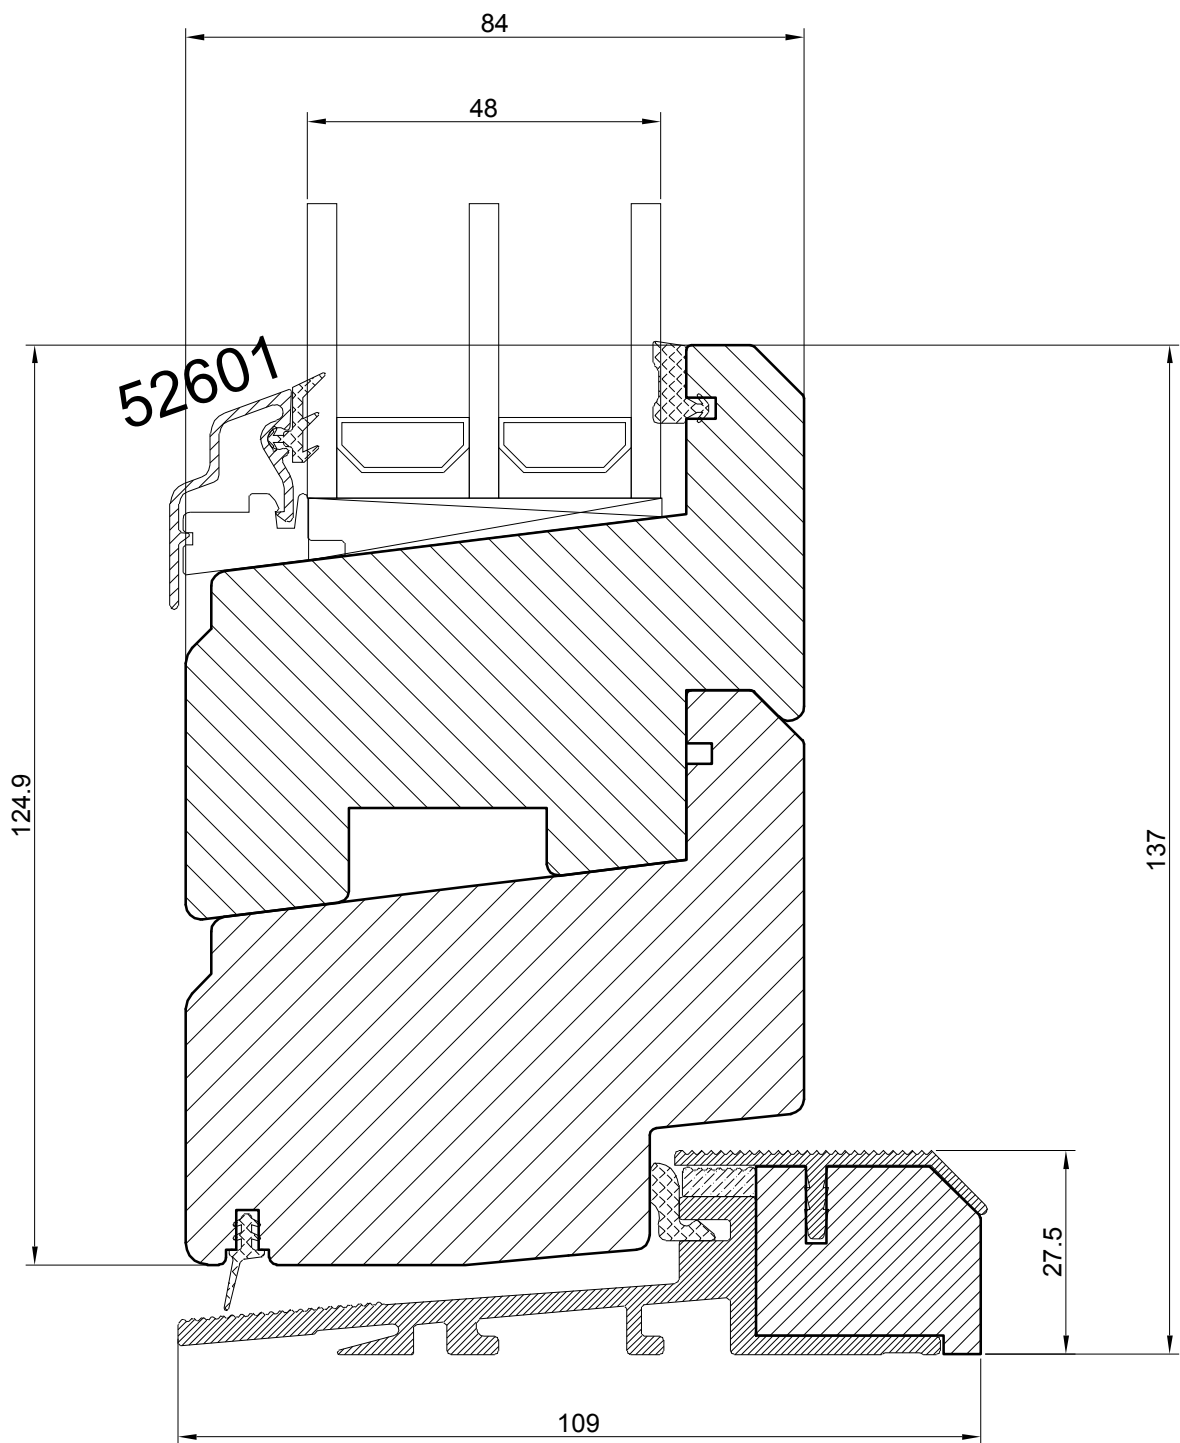

PASSIVE BALCONY DOOR

NORWOOD SP.ZO.O.

Ul. Rataja 6, Rusocin
83-031 Łęgowo
+48 692 22 00
biuro@norwood.pl

Description **HBP N109 BALCONY DOOR
LOW ALU THRESHOLD (48 mm glass)**

<i>Revis.</i>	<i>Date</i>	<i>Size</i> 1:1	<i>Drw.</i>	<i>Date</i> 02.01.2018
<i>Verif.</i>	<i>Date</i>	<i>Drawing n.</i>	HBP - 48 - tdl - 01