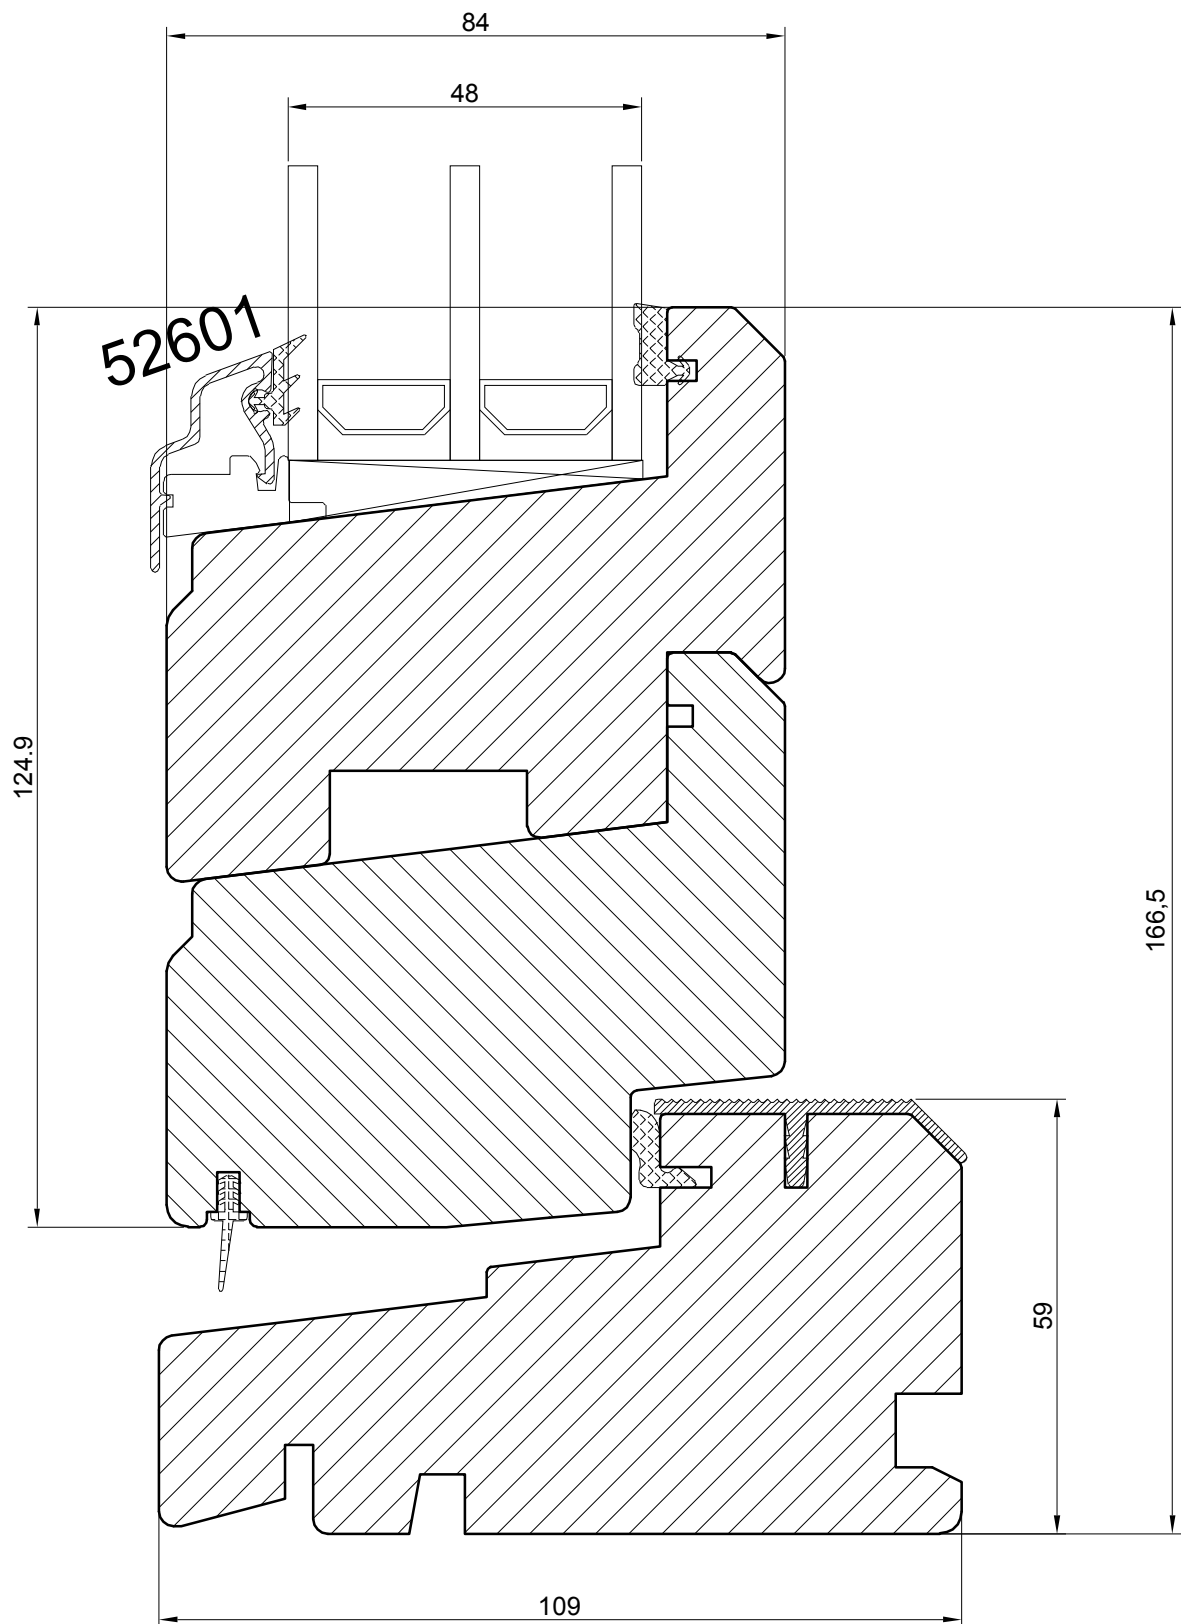

PASSIVE BALCONY DOOR

NORWOOD SP.ZO.O.

Ul. Rataja 6, Rusocin
83-031 Łęgowo
+48 692 22 00
biuro@norwood.pl

<i>Description</i>			
HBP N109 BALCONY DOOR			
HIGH THRESHOLD (48 mm glass)			
<i>Revis.</i>	<i>Date</i>	<i>Size</i>	<i>Drw.</i>
		1 : 1	02.01.2018
<i>Verif.</i>	<i>Date</i>	<i>Drawing n.</i>	
		HBP - 48 - tdh - 01