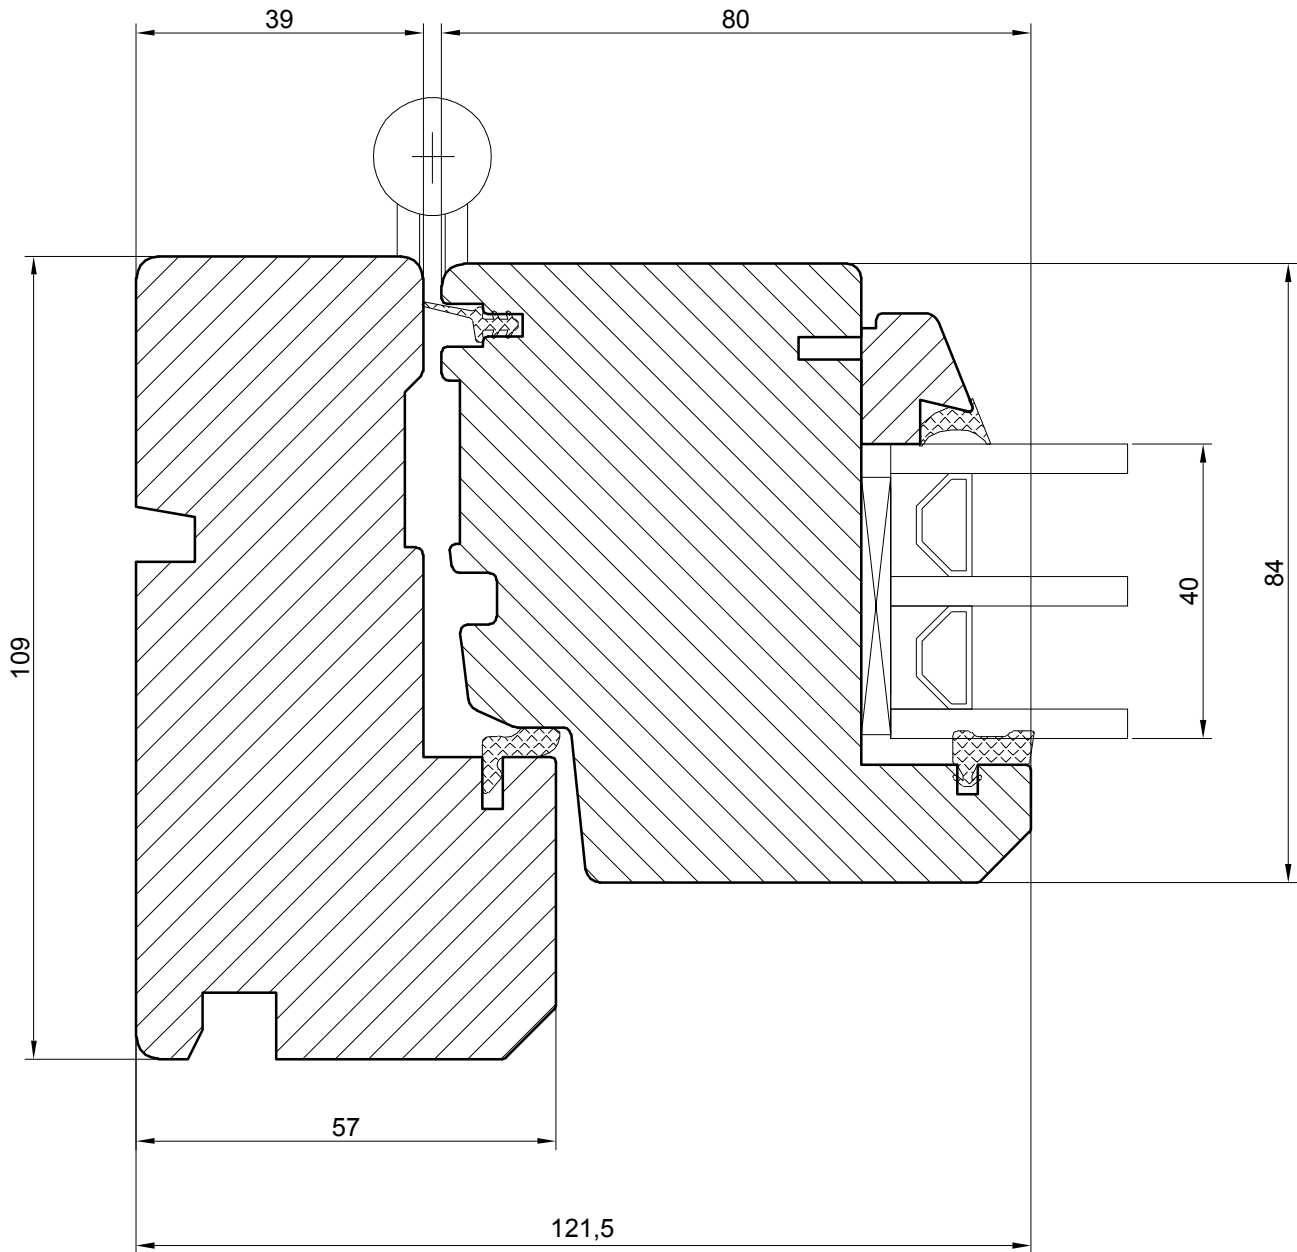

PASSIVE BALCONY DOOR

NORWOOD SP.ZO.O.

Ul. Rataja 6, Rusocin
83-031 Łęgowo
+48 692 22 00
biuro@norwood.pl

<i>Description</i>		HBP N109 BALCONY DOOR		
		JAMB SECTION hinge side (40 mm glass)		
<i>Revis.</i>	<i>Date</i>	<i>Size</i>	<i>Drw.</i>	<i>Date</i>
		1 : 1	1.0	02.01.2018
<i>Verif.</i>	<i>Date</i>	<i>Drawing n.</i>		
		HBP - 40 - sch - 01