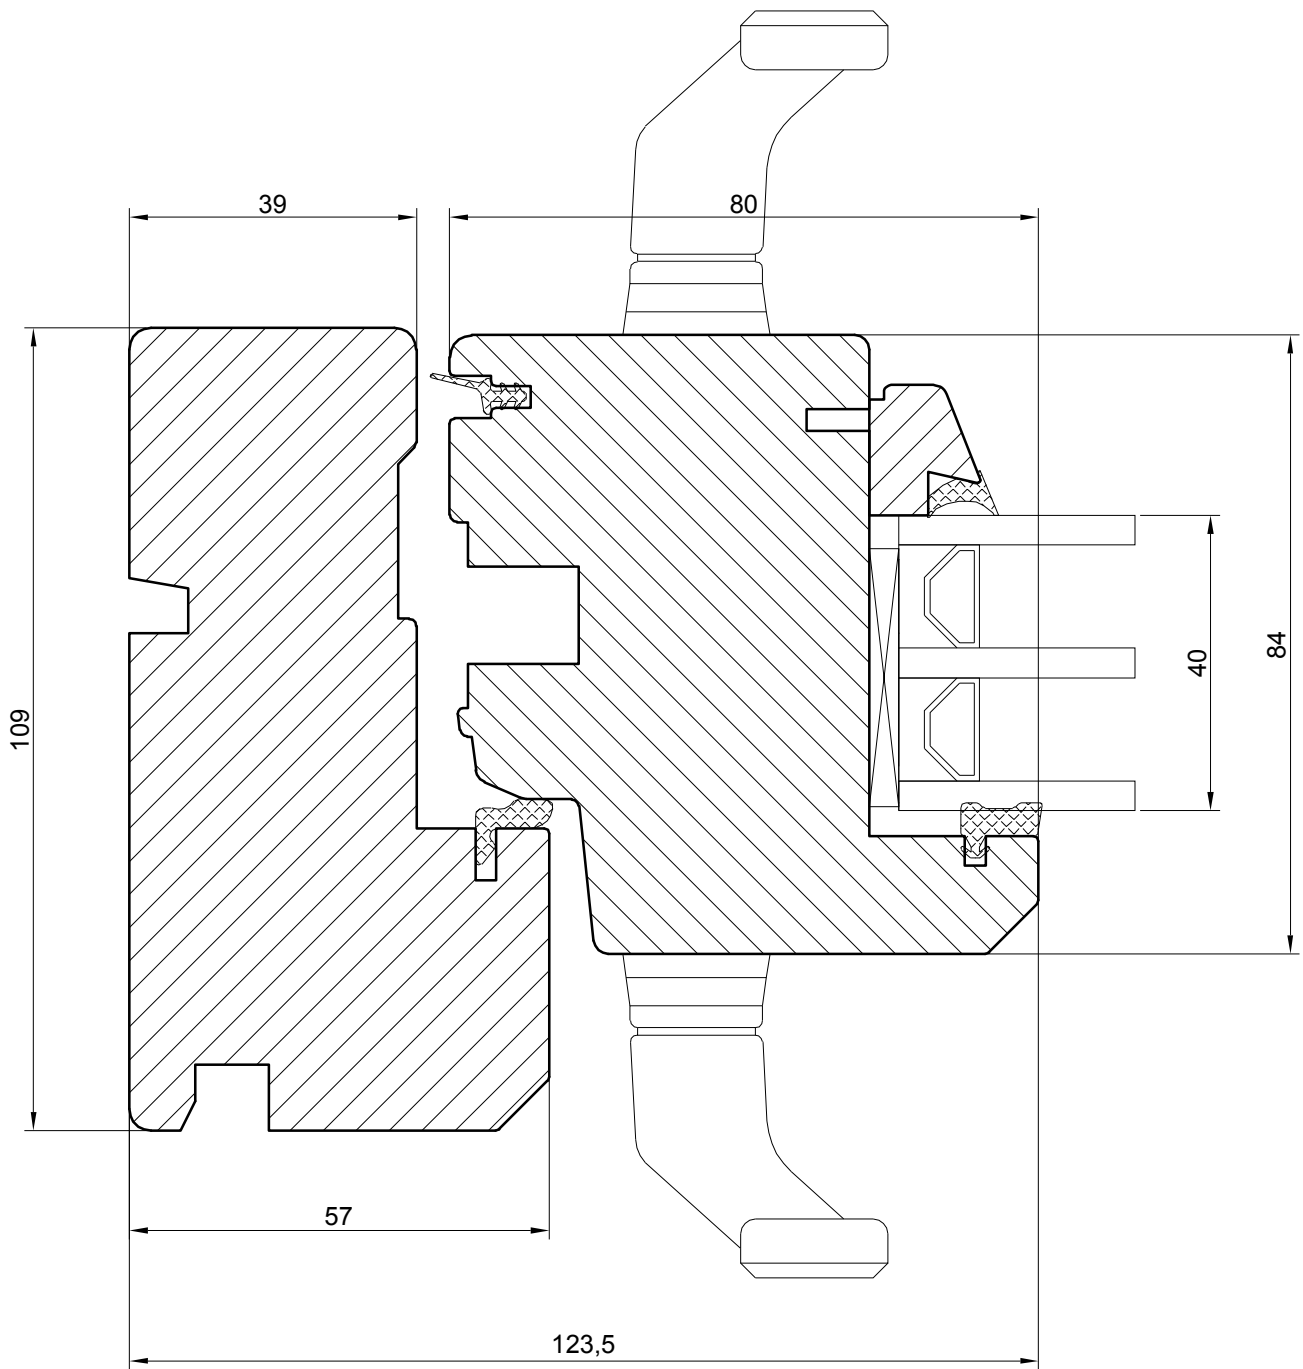

PASSIVE BALCONY DOOR

NORWOOD SP.ZO.O.

Ul. Rataja 6, Rusocin
83-031 Łęgowo
+48 692 22 00
biuro@norwood.pl

<i>Description</i>		HBP N109 BALCONY DOOR	
		JAMB SECTION handle side (40 mm glass)	
<i>Revis.</i>	<i>Date</i>	<i>Size</i>	<i>Drw.</i>
		1 : 1	02.01.2018
<i>Verif.</i>	<i>Date</i>	<i>Drawing n.</i>	
		HBP - 40 - sel - 01