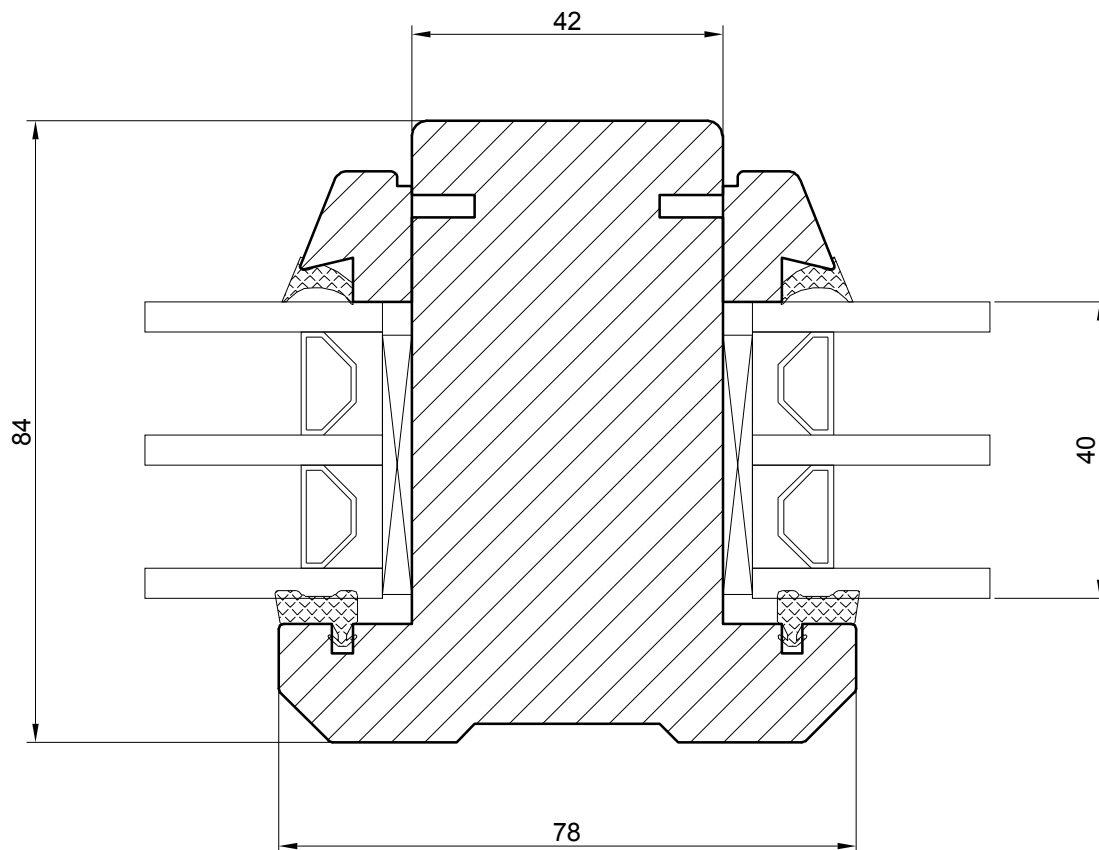

PASSIVE BALCONY DOOR

NORWOOD SP.ZO.O.

Ul. Rataja 6, Rusocin
83-031 Łęgowo
+48 692 22 00
biuro@norwood.pl

Description **HBP N109 BALCONY DOOR**
VERTICAL BAR 78 (40 mm glass)

<i>Revis.</i>	<i>Date</i>	<i>Size</i> 1:1	<i>Drw.</i>	<i>Date</i> 02.01.2018
<i>Verif.</i>	<i>Date</i>	<i>Drawing no.</i>	HBP - 40 - vs78 - 01