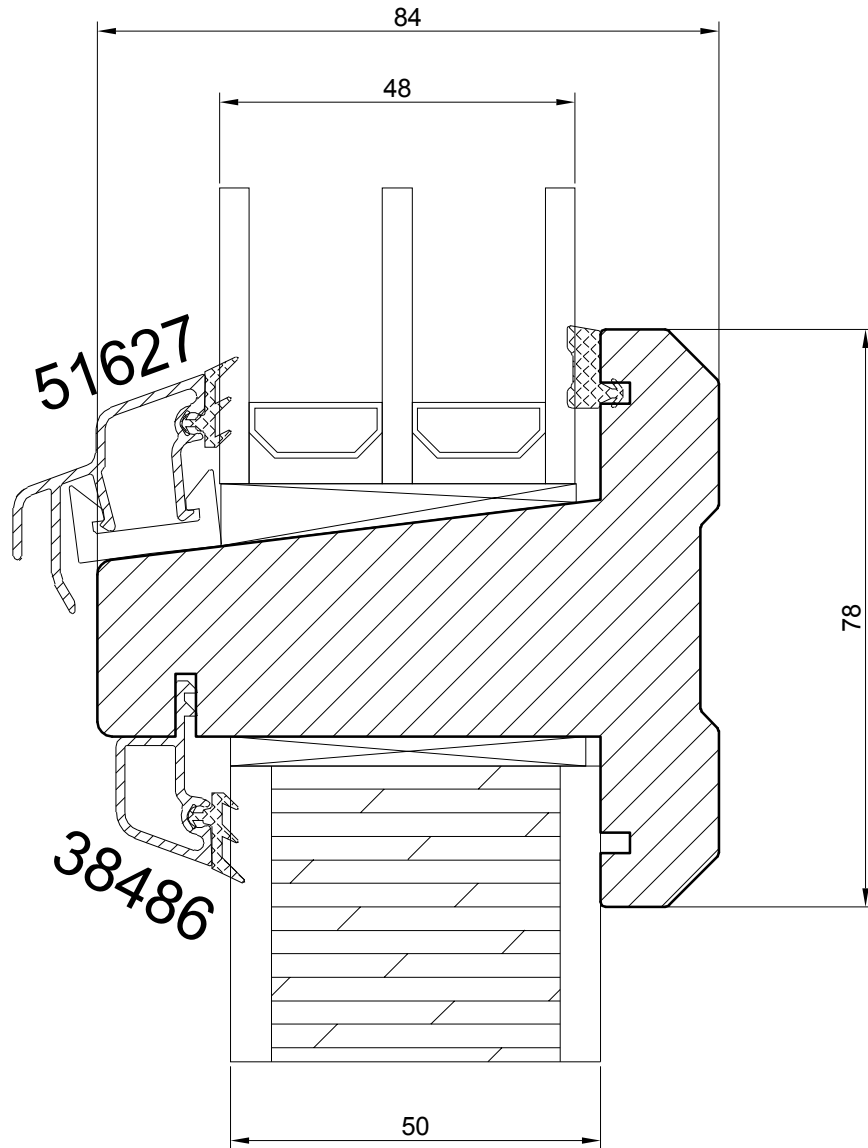

PASSIVE BALCONY DOOR

NORWOOD SP.ZO.O.

Ul. Rataja 6, Rusocin
83-031 Łęgowo
+48 692 22 00
biuro@norwood.pl

<i>Description</i>		HBP N109 BALCONY DOOR	
		HORIZONTAL BAR over panel (48 mm glass)	
<i>Revis.</i>	<i>Date</i>	<i>Size</i> 1:1	<i>Drw.</i> <i>Date</i> 02.01.2018
<i>Verif.</i>	<i>Date</i>	<i>Drawing no.</i> HBP - 48/50p - mr - 01