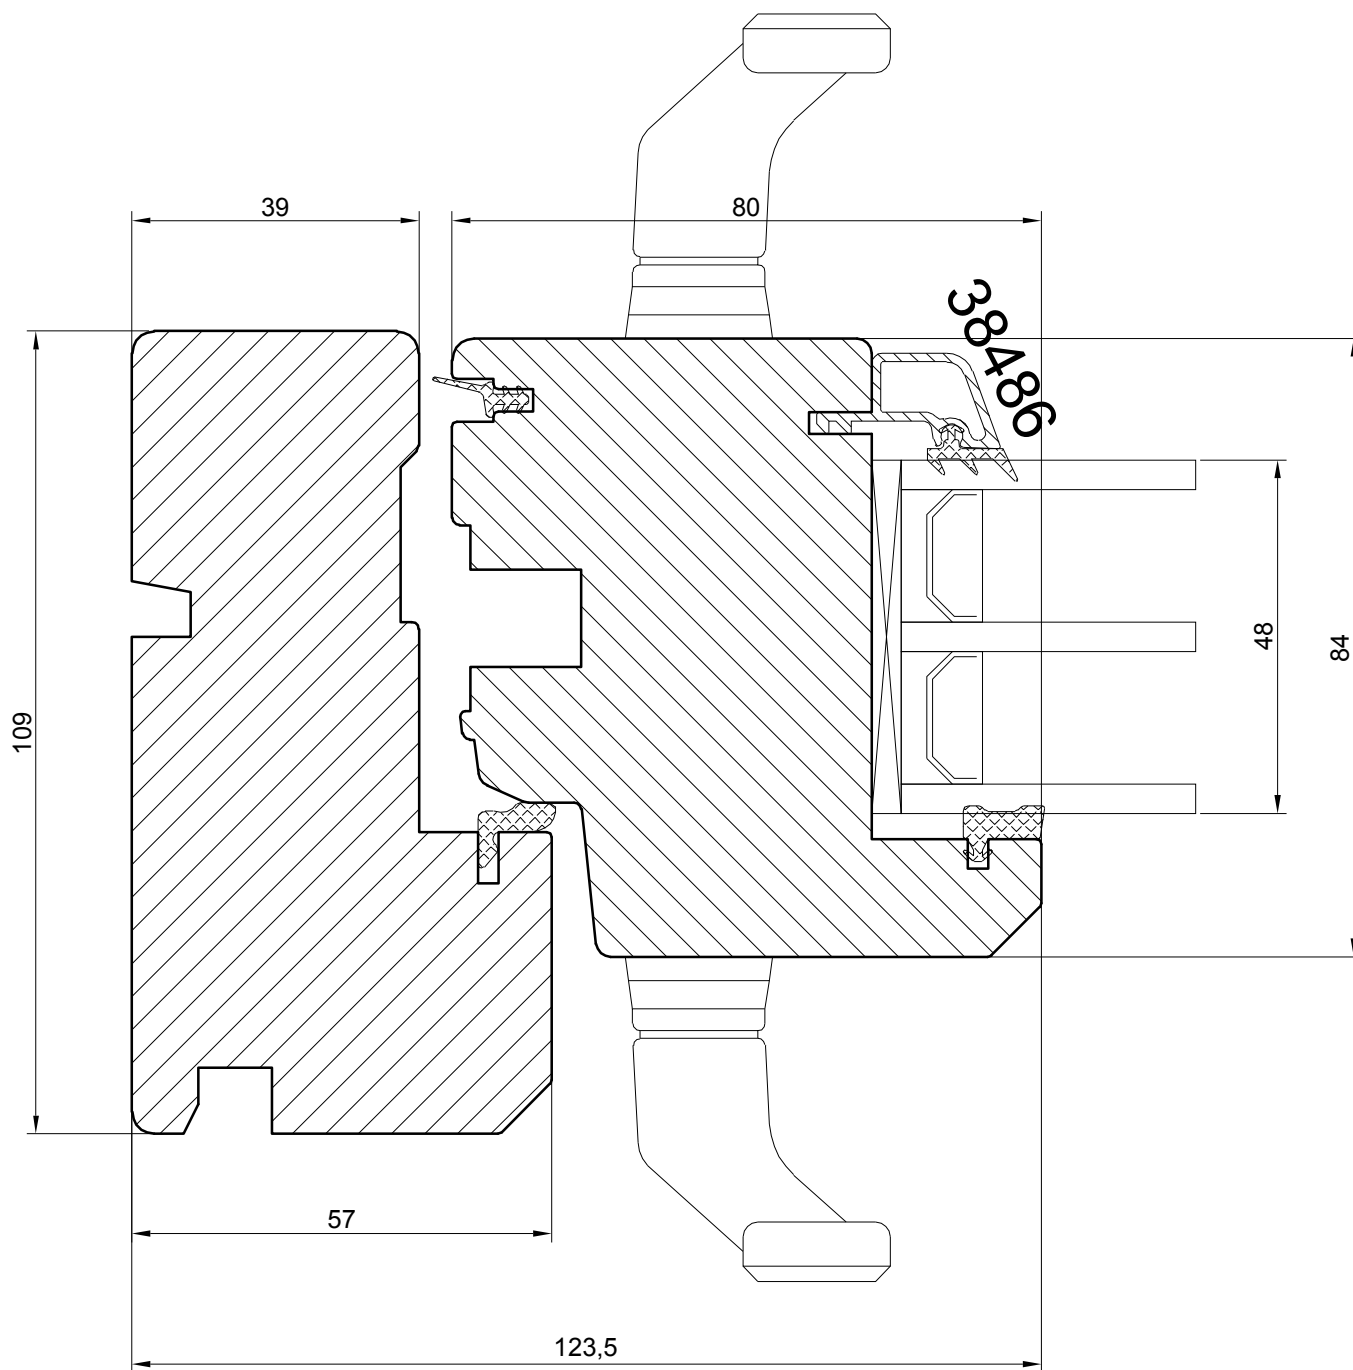

PASSIVE BALCONY DOOR

NORWOOD SP.ZO.O.

Ul. Rataja 6, Rusocin
83-031 Łęgowo
+48 692 22 00
biuro@norwood.pl

<i>Description</i>		HBP N109 BALCONY DOOR	
		JAMB SECTION handle side (48 mm glass)	
<i>Revis.</i>	<i>Date</i>	<i>Size</i>	<i>Drw.</i>
		1 : 1	02.01.2018
<i>Verif.</i>	<i>Date</i>	<i>Drawing n.</i>	
		HBP - 48 - sel - 01