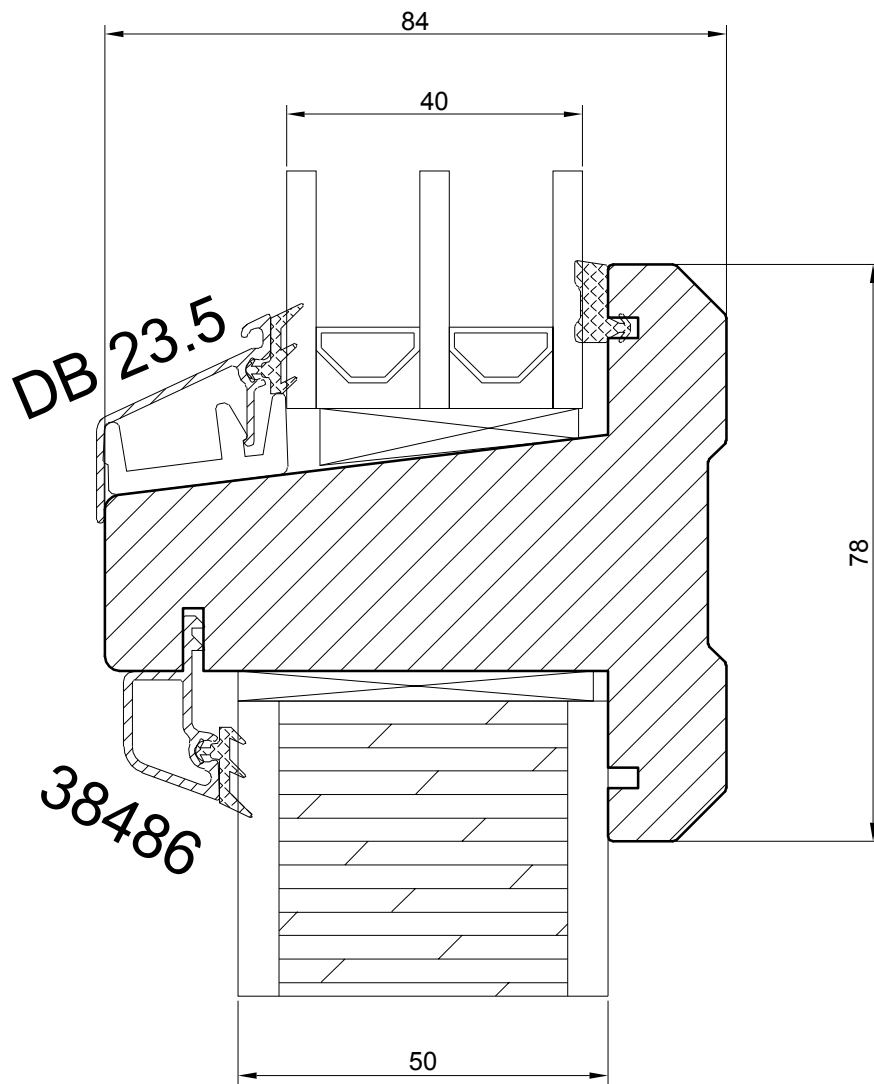

PASSIVE BALCONY DOOR

NORWOOD SP.ZO.O.

Ul. Rataja 6, Rusocin
83-031 Łęgowo
+48 692 22 00
biuro@norwood.pl

<i>Description</i>		HBP N109 BALCONY DOOR	
		HORIZONTAL BAR over panel (40 mm glass)	
<i>Revis.</i>	<i>Date</i>	<i>Size</i> 1:1	<i>Drw.</i> <i>Date</i> 02.01.2018
<i>Verif.</i>	<i>Date</i>	<i>Drawing no.</i> HBP - 40/50p - mr - 01