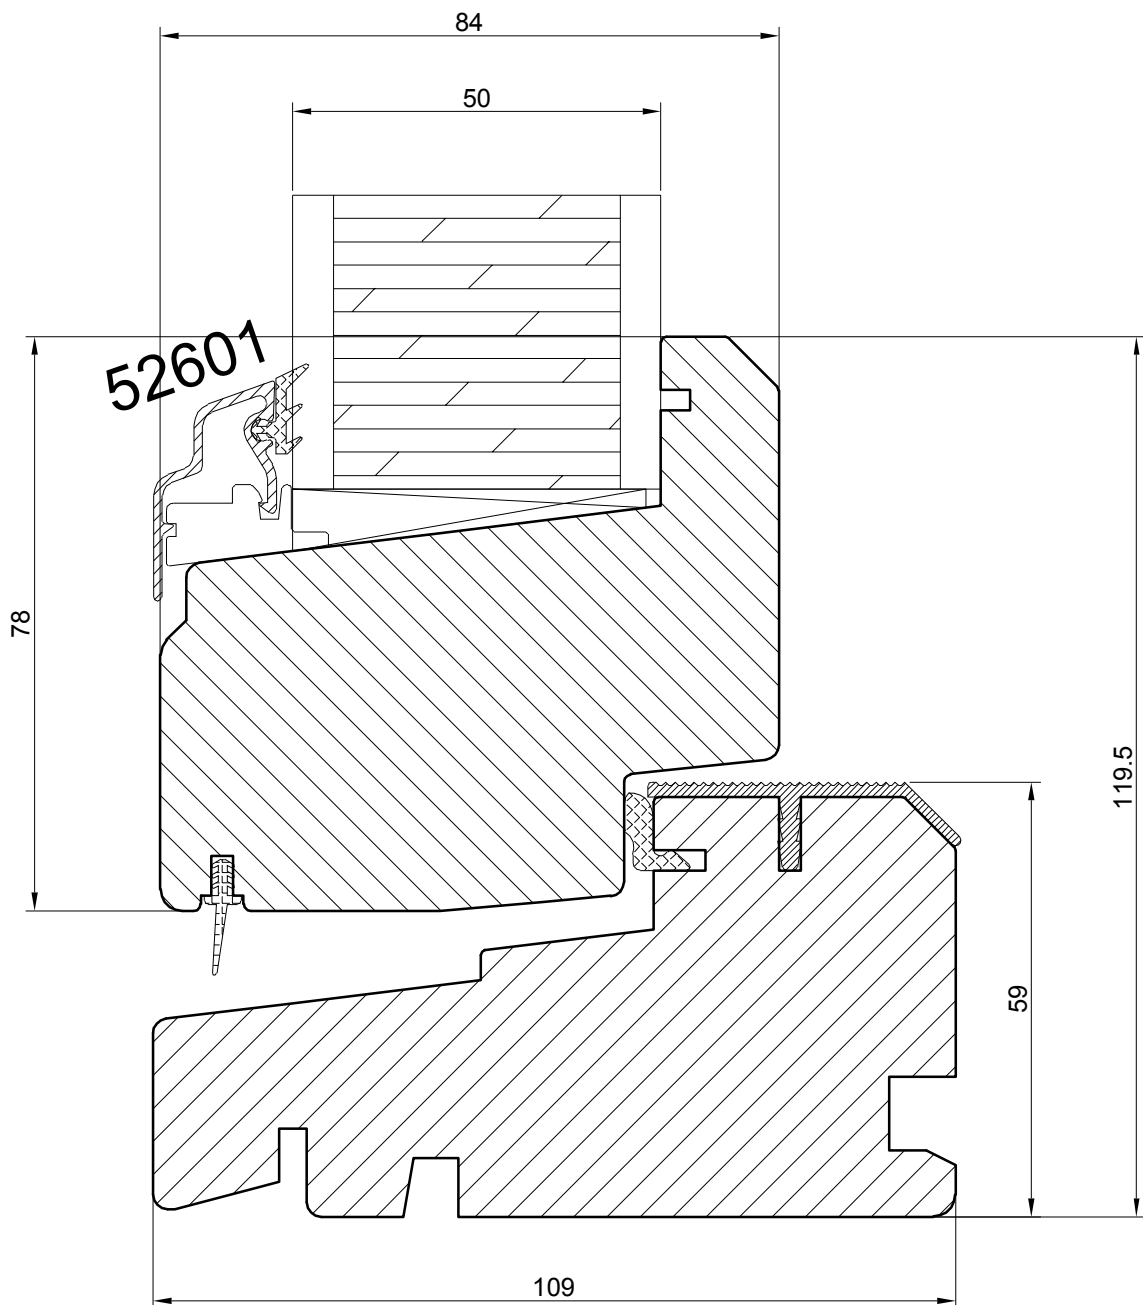

PASSIVE BALCONY DOOR

NORWOOD SP.ZO.O.

Ul. Rataja 6, Rusocin
83-031 Łęgowo
+48 692 22 00
biuro@norwood.pl

<i>Description</i>		HBP N109 BALCONY DOOR	
		HIGH THRESHOLD (50 mm panel)	
<i>Revis.</i>	<i>Date</i>	<i>Size</i> 1:1	<i>Drw.</i> <i>Date</i> 02.01.2018
<i>Verif.</i>	<i>Date</i>	<i>Drawing n.</i> HBP - 50p - tdh - 01