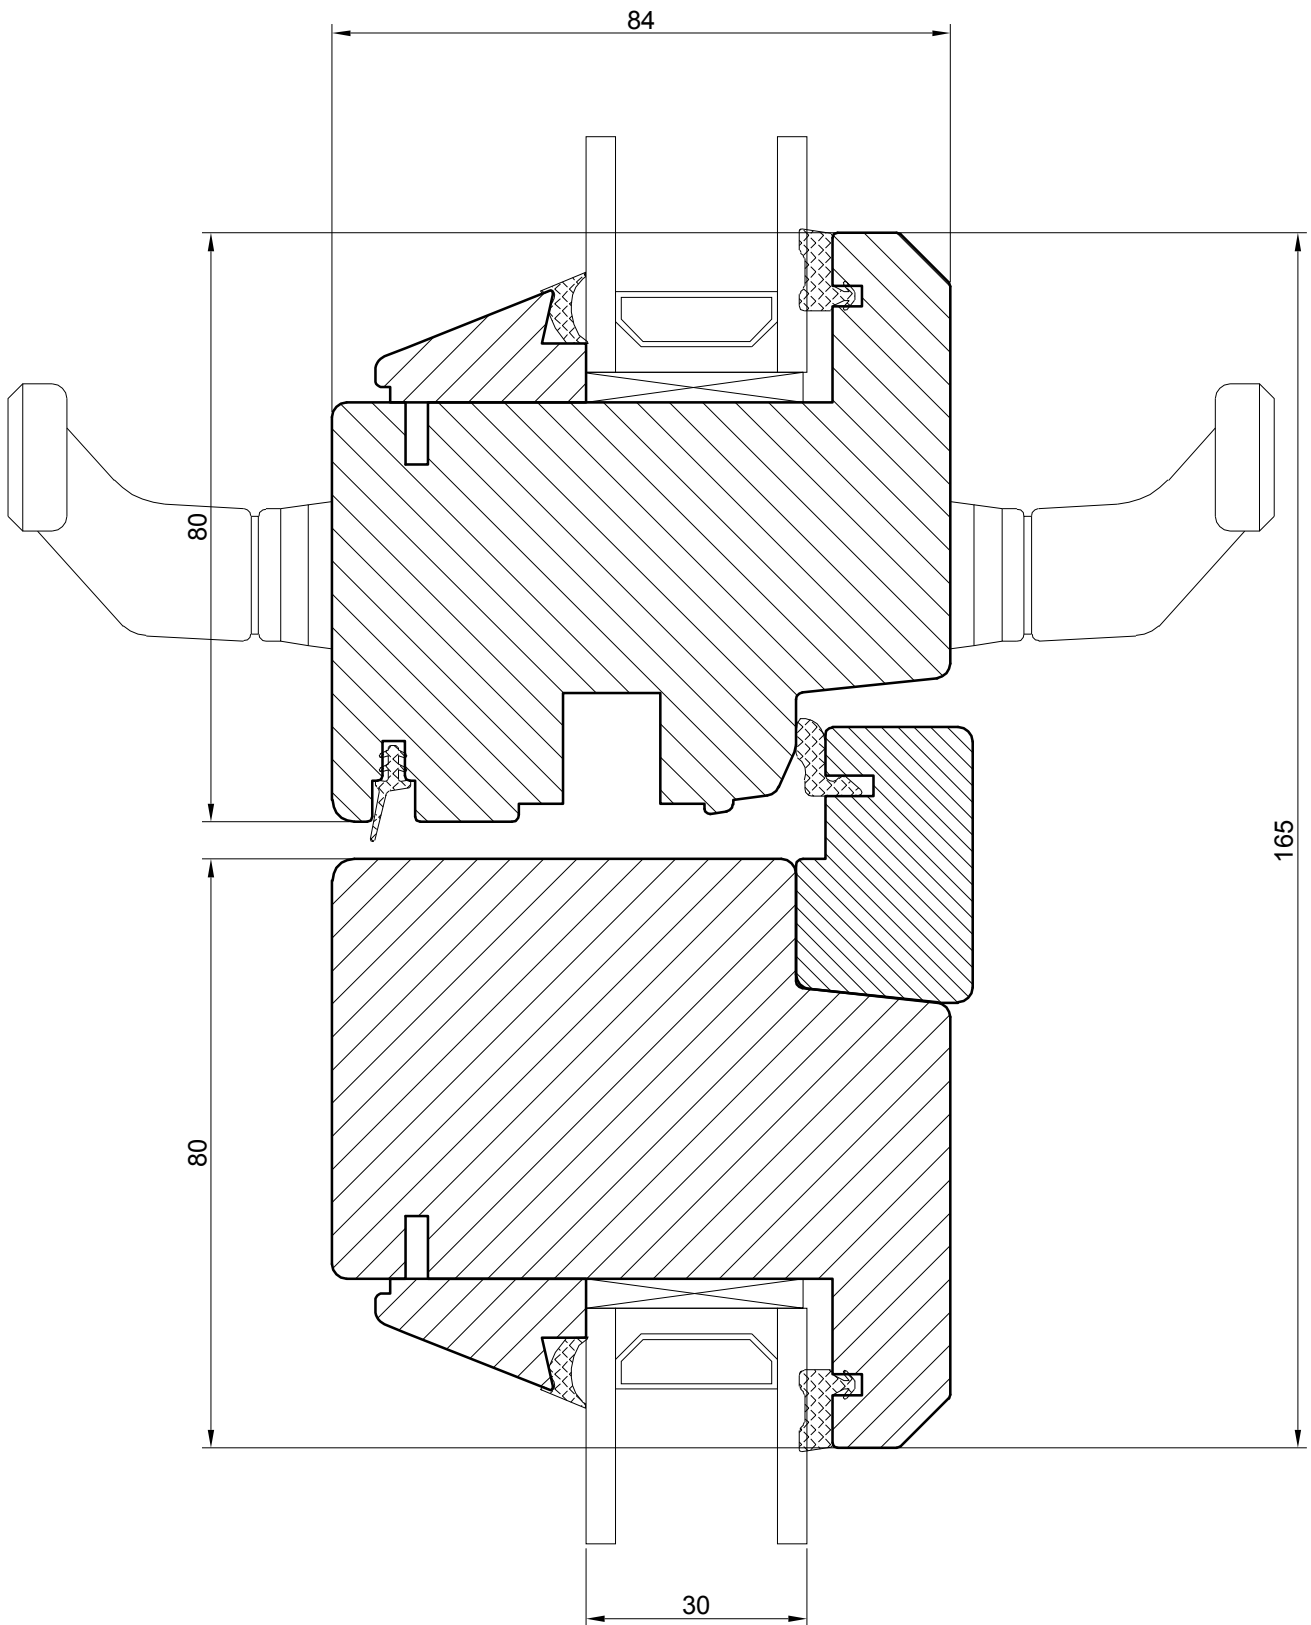

PASSIVE BALCONY DOOR

NORWOOD SP.ZO.O.

Ul. Rataja 6, Rusocin
83-031 Łęgowo
+48 692 22 00
biuro@norwood.pl

<i>Description</i>		HBP N109 BALCONY DOOR	
		MIDDLE VIEW double balcony (30 mm glass)	
<i>Revis.</i>	<i>Date</i>	<i>Size</i>	<i>Drw.</i>
		1 : 1	02.01.2018
<i>Verif.</i>	<i>Date</i>	<i>Drawing n.</i>	
		HBP - 30 - md - 01