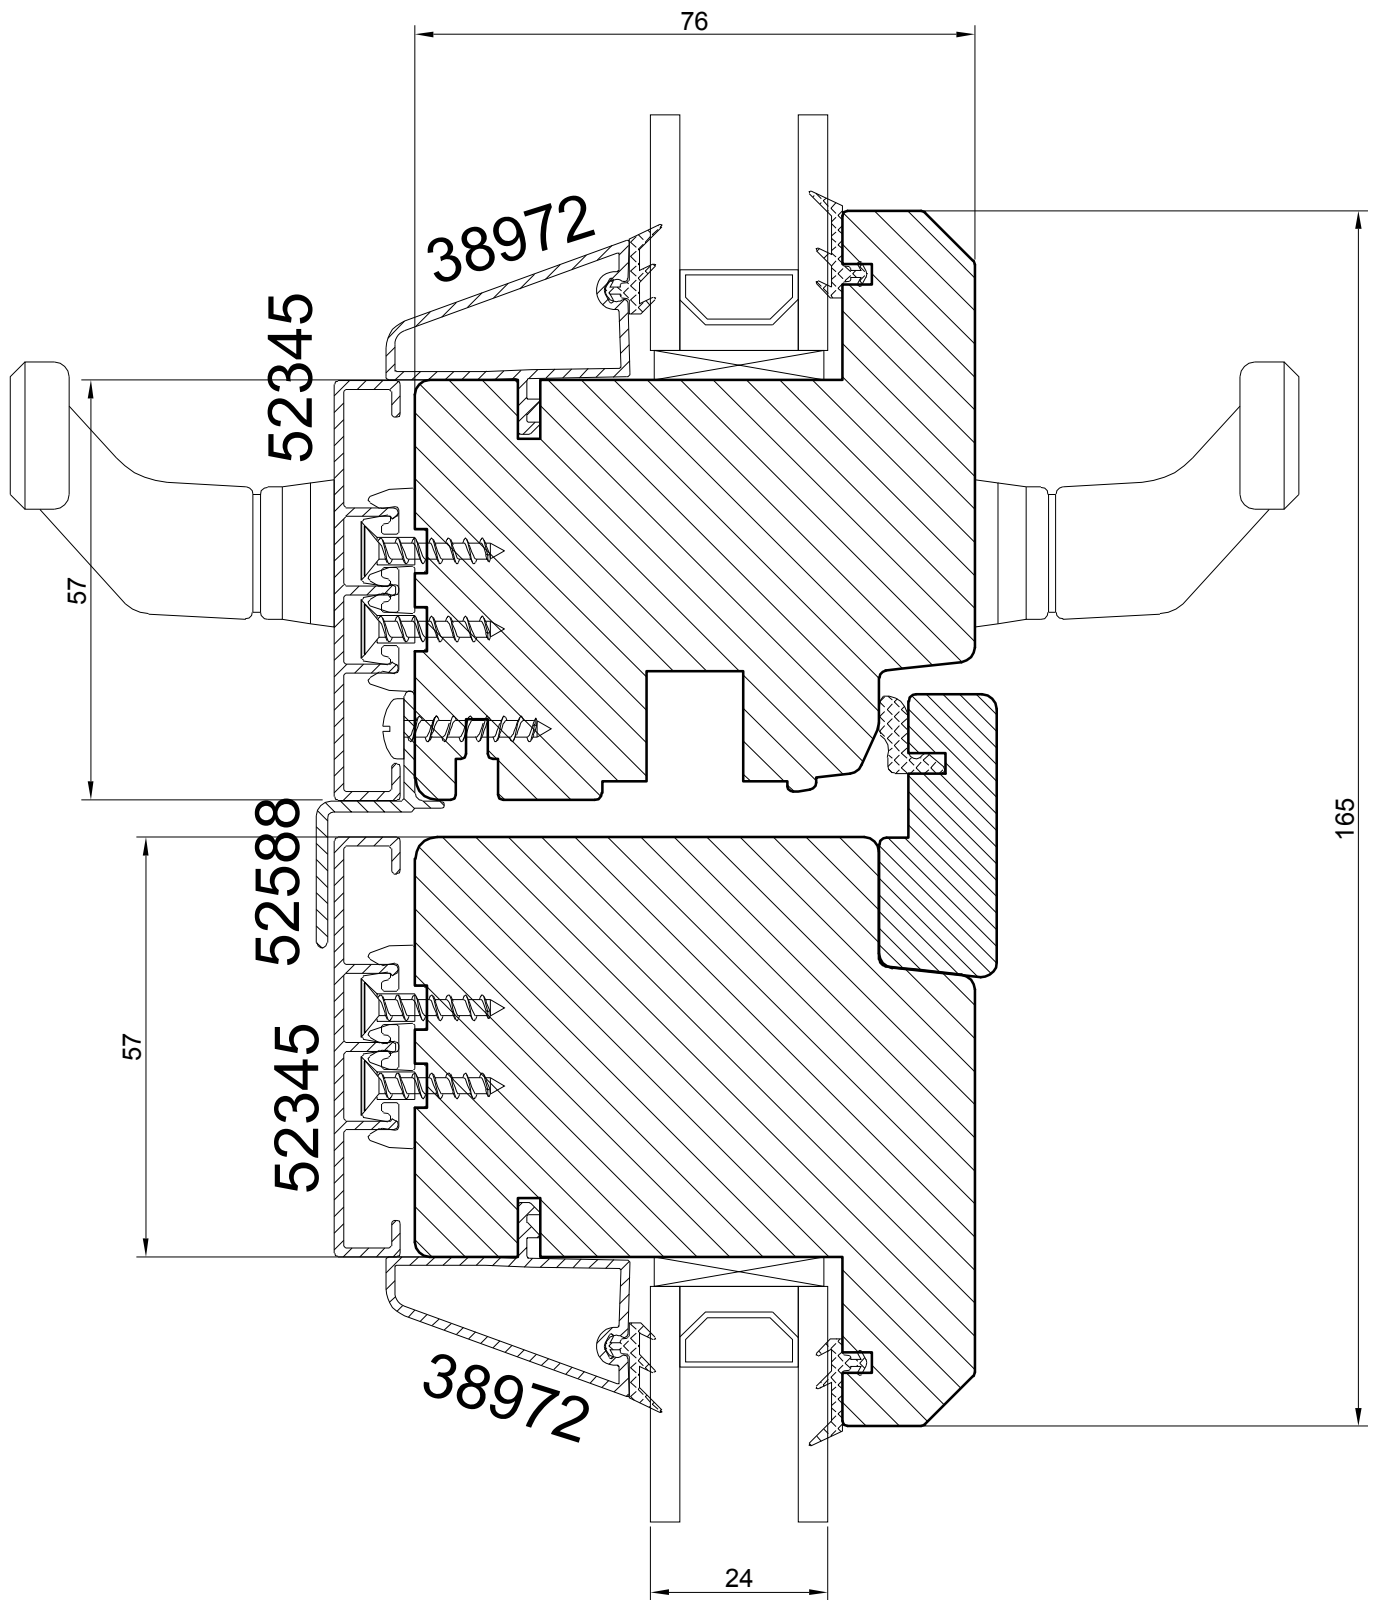

BALCONY DOOR WITH ALU CLAD

NORWOOD SP.ZO.O.

Ul. Rataja 6, Rusocin
83-031 Łęgowo
+48 692 22 00
biuro@norwood.pl

<i>Description</i>		HBNA N95 BALCONY DOOR	
		MIDDLE VIEW double balcony (24 mm glass)	
<i>Revis.</i>	<i>Date</i>	<i>Size</i> 1:1	<i>Drw.</i> <i>Date</i> 02.01.2018
<i>Verif.</i>	<i>Date</i>	<i>Drawing no.</i> HBNA - 24 - md - 01