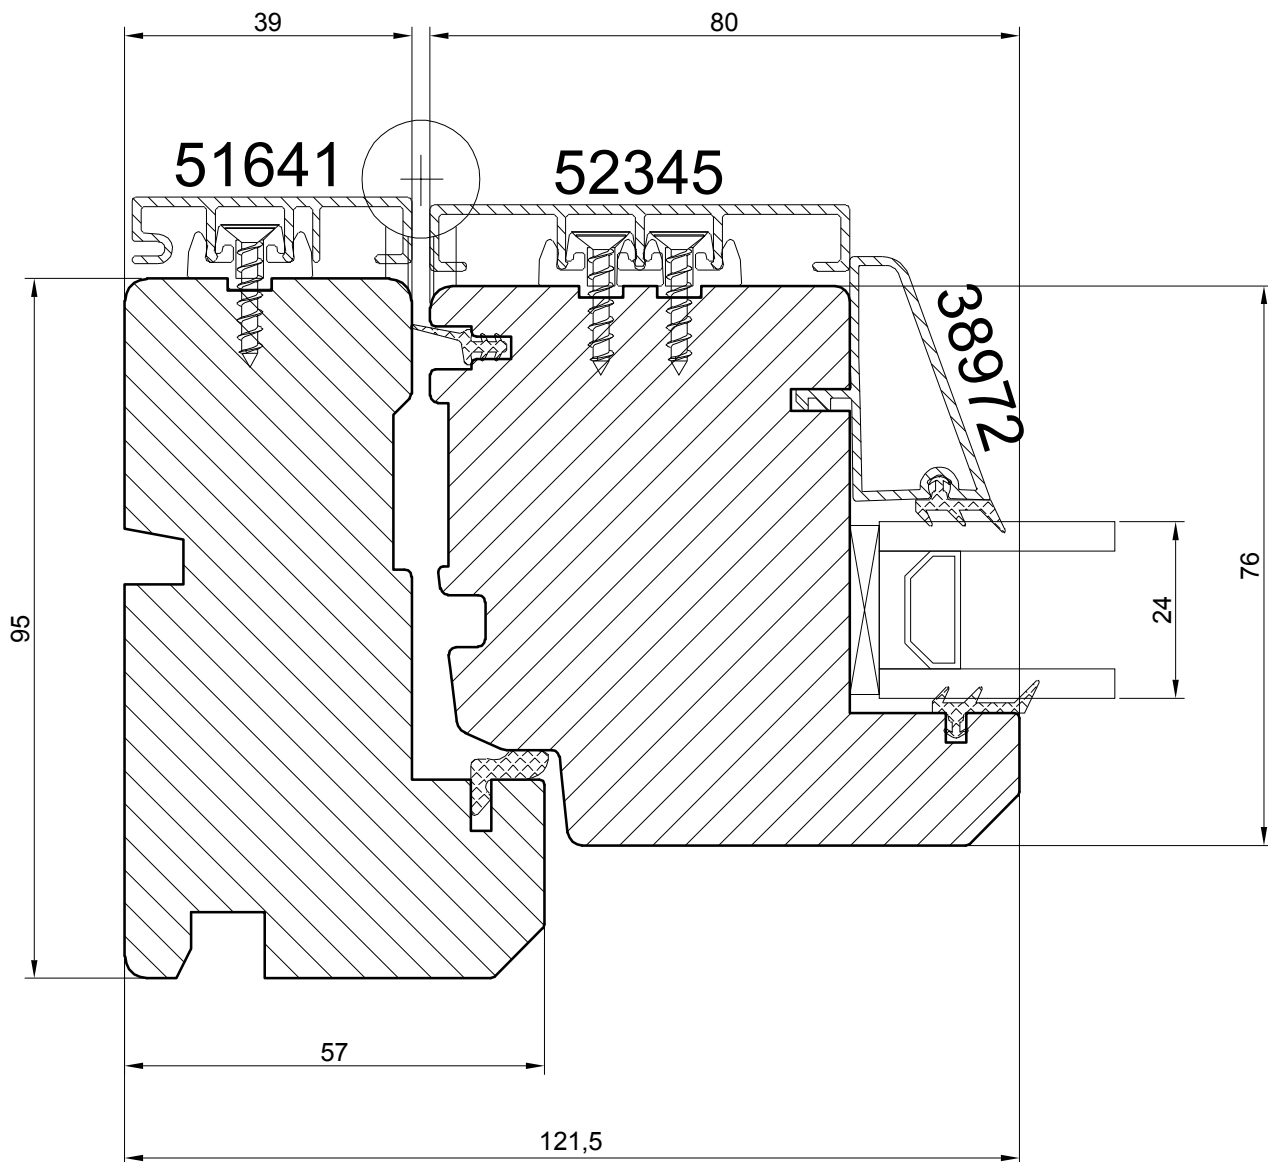

BALCONY DOOR WITH ALU CLAD

NORWOOD SP.ZO.O.

Ul. Rataja 6, Rusocin
83-031 Łęgowo
+48 692 22 00
biuro@norwood.pl

<i>Description</i>		HBNA N95 BALCONY DOOR	
		JAMB SECTION hinge side (24 mm glass)	
<i>Revis.</i>	<i>Date</i>	<i>Size</i> 1:1	<i>Drw.</i> <i>Date</i> 02.01.2018
<i>Verif.</i>	<i>Date</i>	<i>Drawing no.</i> HBNA - 24 - seh - 01