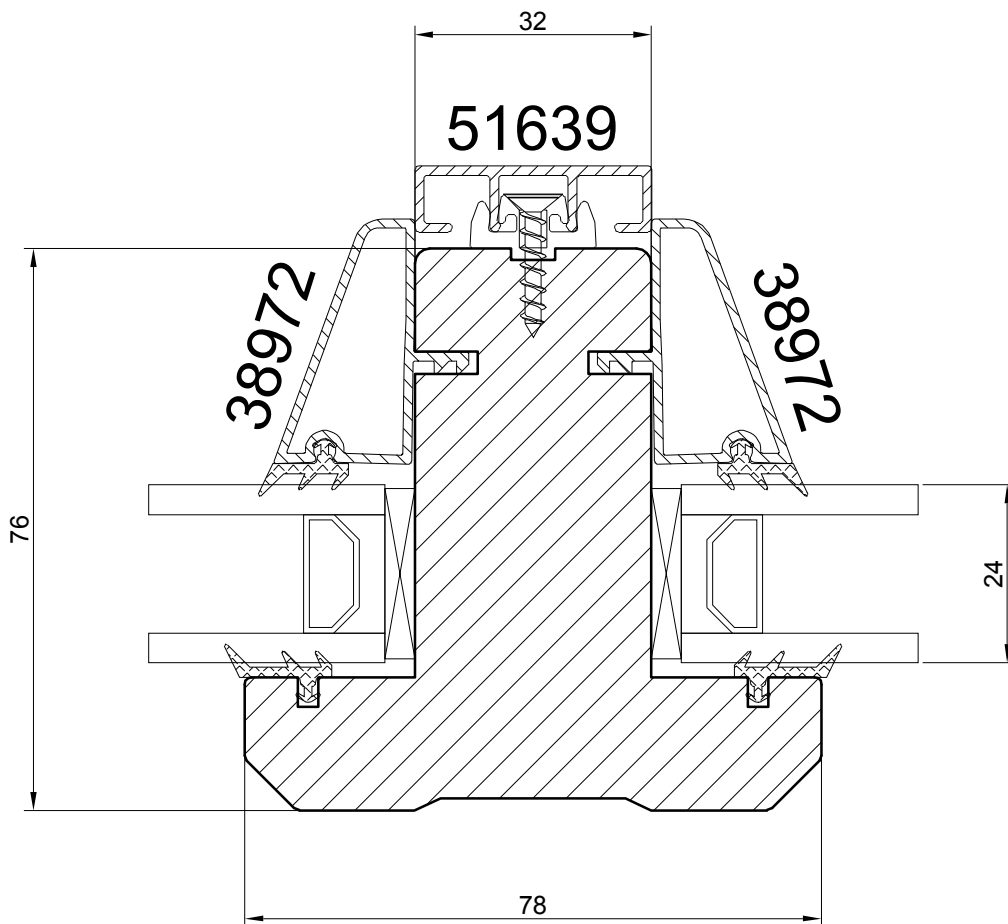

BALCONY DOOR WITH ALU CLAD

NORWOOD SP.ZO.O.

Ul. Rataja 6, Rusocin
83-031 Łęgowo
+48 692 22 00
biuro@norwood.pl

<i>Description</i>		HBNA N95 BALCONY DOOR	
		VERTICAL BAR 78 (24 mm glass)	
<i>Revis.</i>	<i>Date</i>	<i>Size</i> 1:1	<i>Drw.</i> <i>Date</i> 02.01.2018
<i>Verif.</i>	<i>Date</i>	<i>Drawing no.</i> HBNA - 24 - vs78 - 01