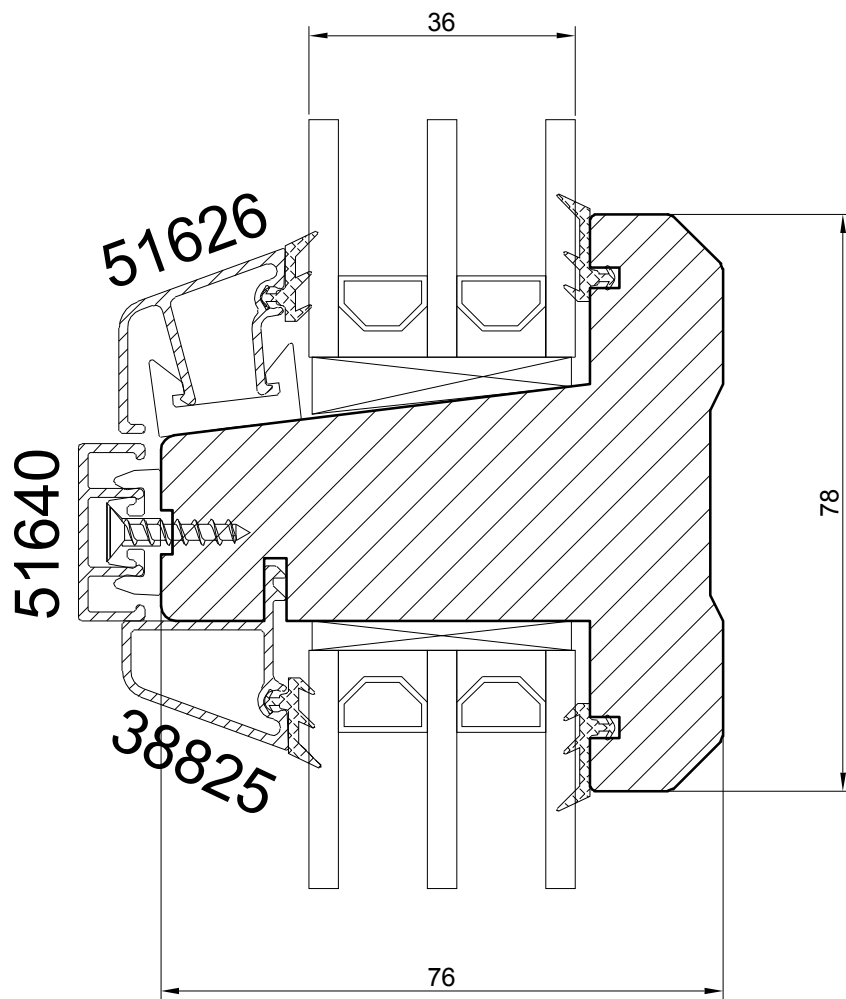

BALCONY DOOR WITH ALU CLAD

NORWOOD SP.ZO.O.

Ul. Rataja 6, Rusocin
83-031 Łęgowo
+48 692 22 00
biuro@norwood.pl

<i>Description</i>		HBNA N95 BALCONY DOOR	
		HORIZONTAL BAR 78 (36 mm glass)	
<i>Revis.</i>	<i>Date</i>	<i>Size</i> 1:1	<i>Draw.</i> 02.01.2018
<i>Verif.</i>	<i>Date</i>	<i>Drawing no.</i> HBNA - 36 - hs78 - 01