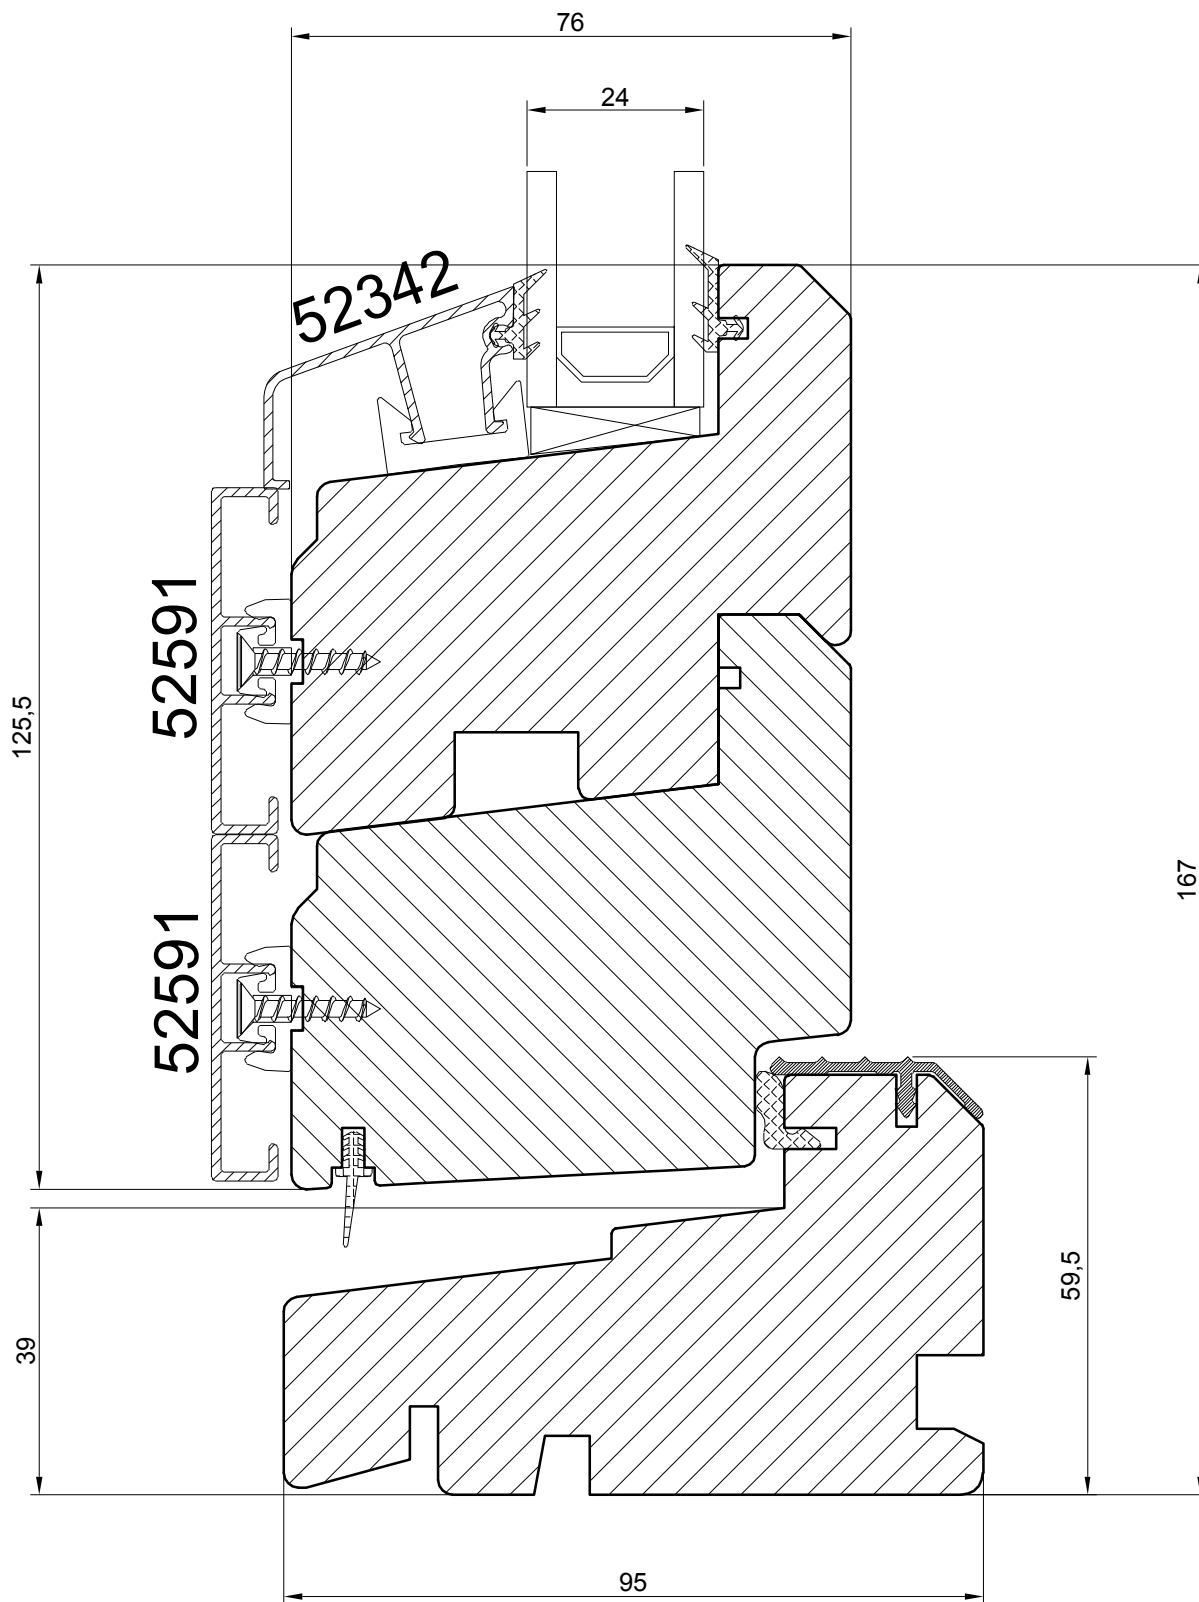

BALCONY DOOR WITH ALU CLAD

NORWOOD SP.ZO.O.

Ul. Rataja 6, Rusocin
83-031 Łęgowo
+48 692 22 00
biuro@norwood.pl

<i>Description</i>		HBNA N95 BALCONY DOOR	
		HIGH THRESHOLD (24 mm glass)	
<i>Revis.</i>	<i>Date</i>	<i>Size</i> 1:1	<i>Drw.</i> <i>Date</i> 02.01.2018
<i>Verif.</i>	<i>Date</i>	<i>Drawing no.</i> HBNA - 24 - tdh - 01