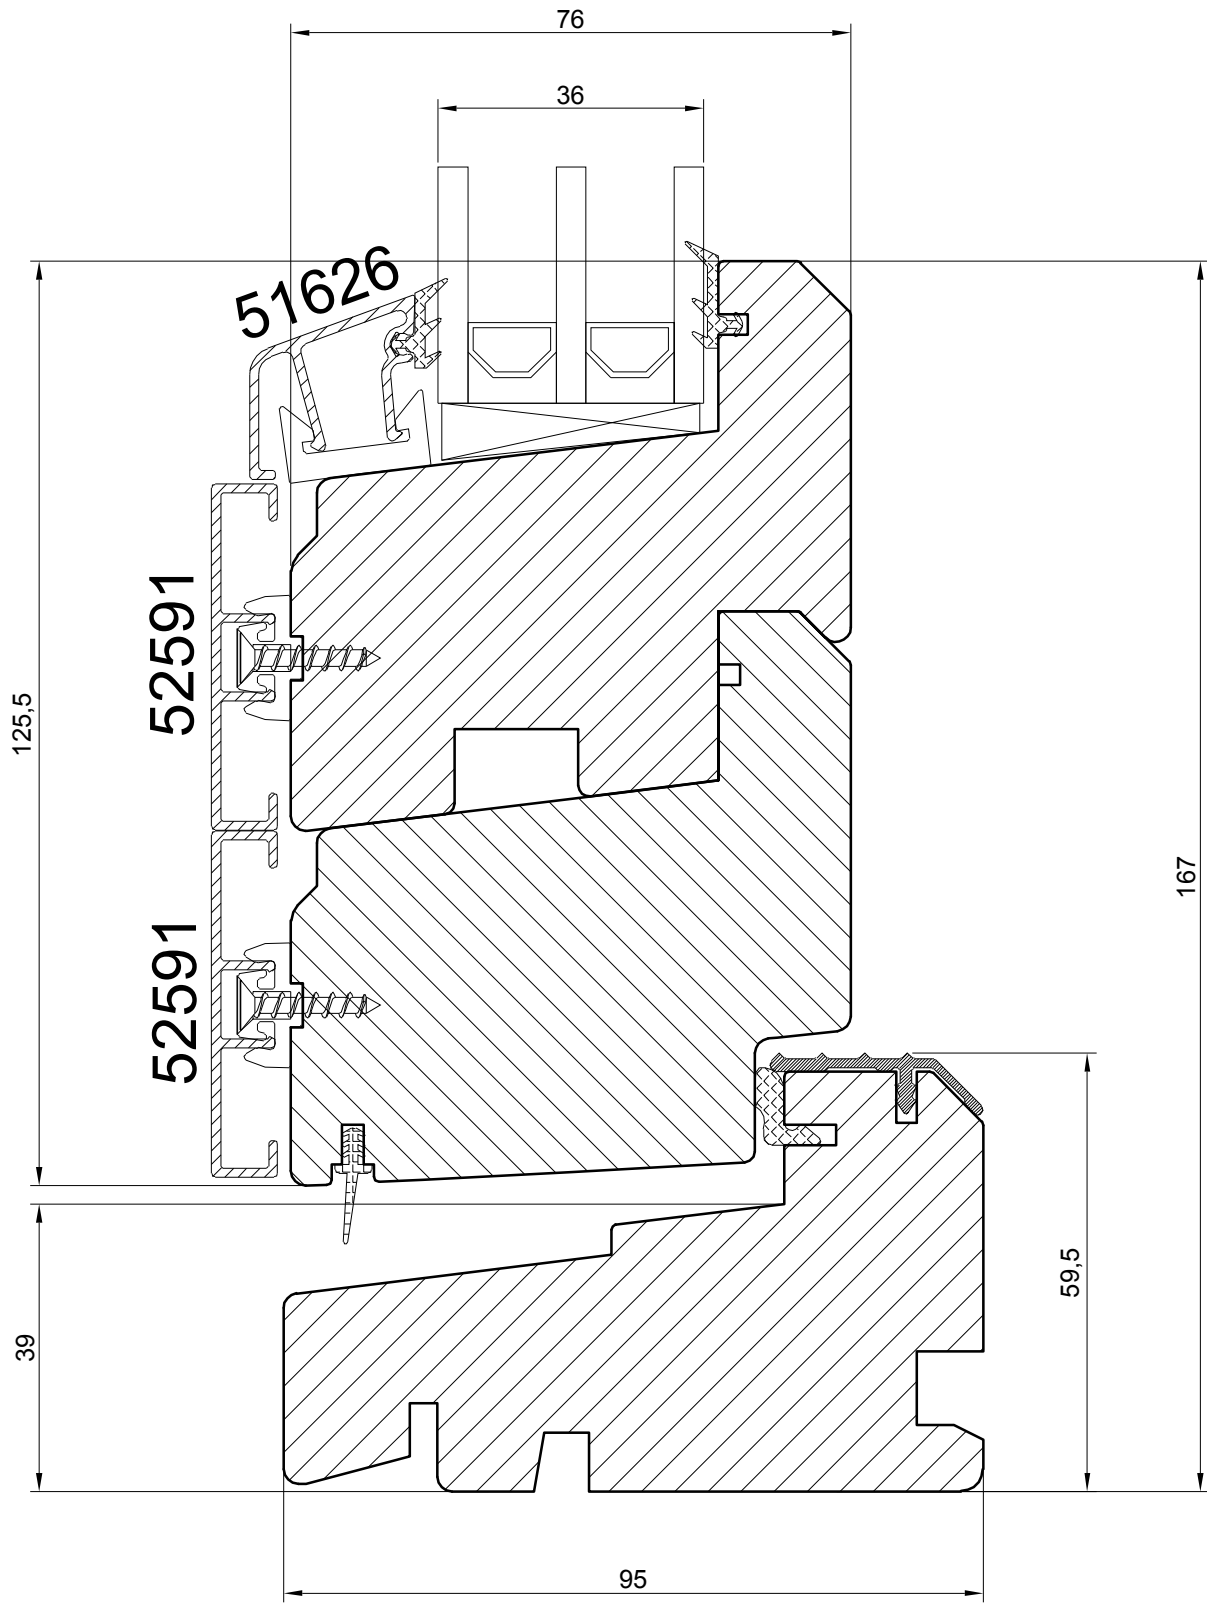

BALCONY DOOR WITH ALU CLAD

NORWOOD SP.ZO.O.

Ul. Rataja 6, Rusocin
83-031 Łęgowo
+48 692 22 00
biuro@norwood.pl

<i>Description</i>		HBNA N95 BALCONY DOOR	
		HIGH THRESHOLD (36 mm glass)	
<i>Revis.</i>	<i>Date</i>	<i>Size</i>	<i>Drw.</i>
		1 : 1	02.01.2018
<i>Verif.</i>	<i>Date</i>	<i>Drawing no.</i>	
		HBNA - 36 - tdh - 01