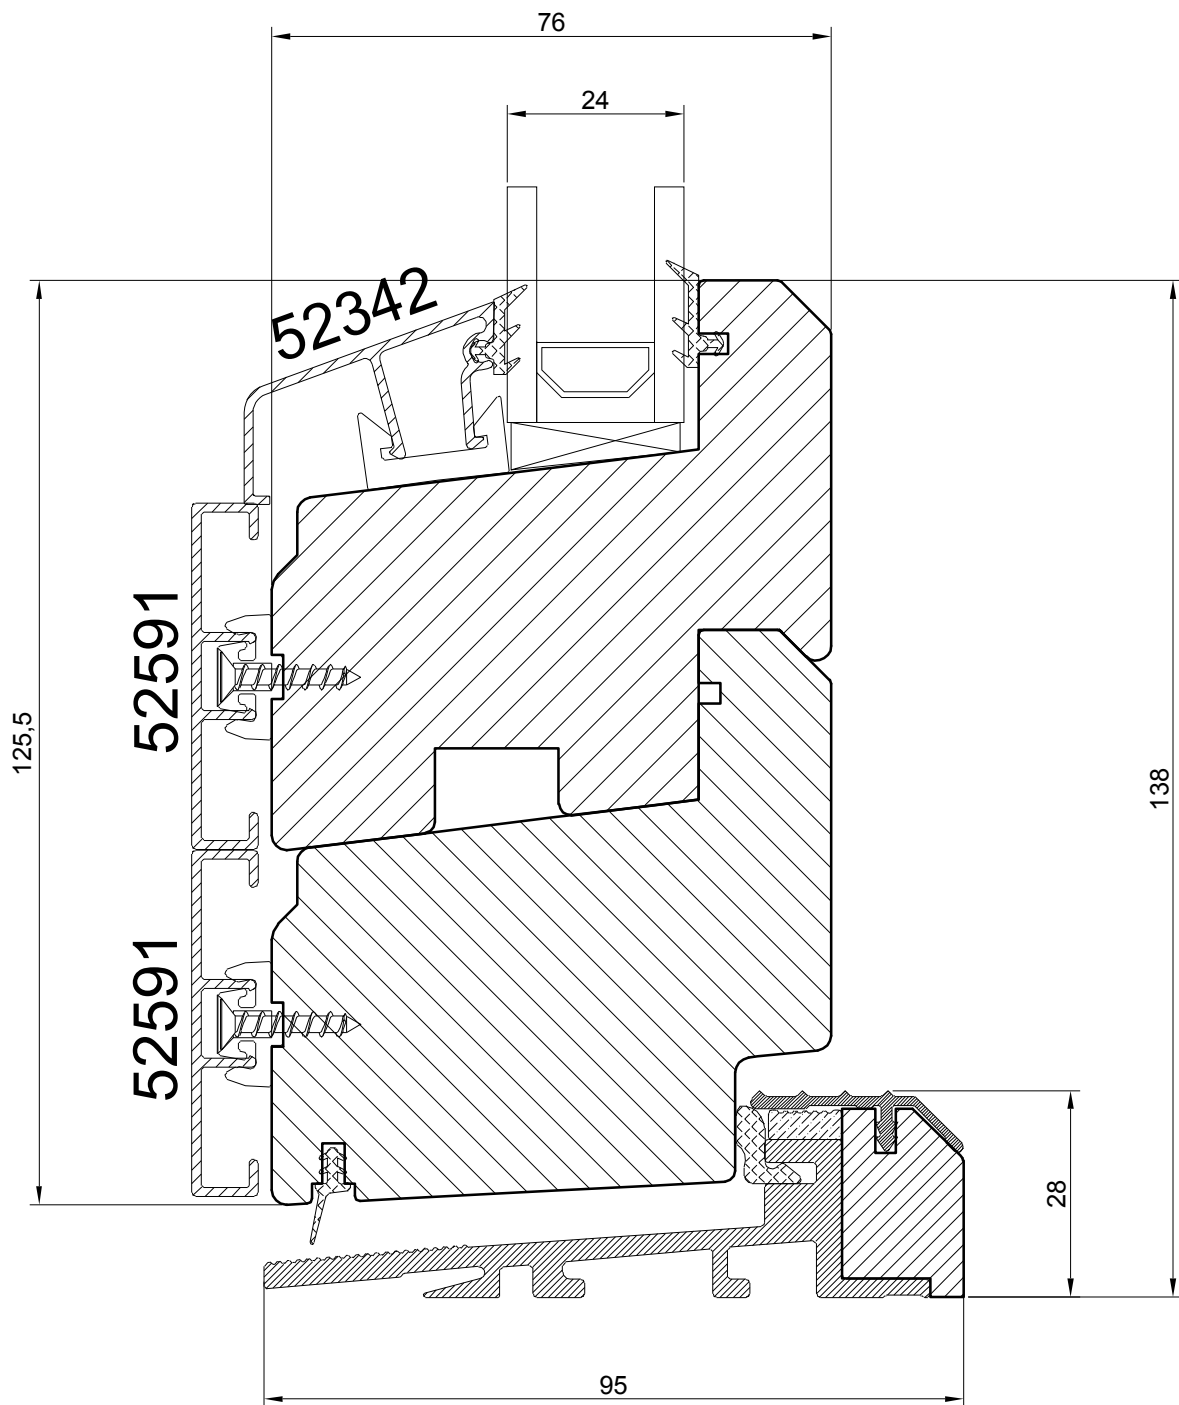

BALCONY DOOR WITH ALU CLAD

NORWOOD SP.ZO.O.

Ul. Rataja 6, Rusocin
83-031 Łęgowo
+48 692 22 00
biuro@norwood.pl

<i>Description</i>		HBNA N95 BALCONY DOOR	
		LOW ALU THRESHOLD (24 mm glass)	
<i>Revis.</i>	<i>Date</i>	<i>Size</i> 1:1	<i>Drw.</i> <i>Date</i> 02.01.2018
<i>Verif.</i>	<i>Date</i>	<i>Drawing no.</i> HBNA - 24 - tdl - 01