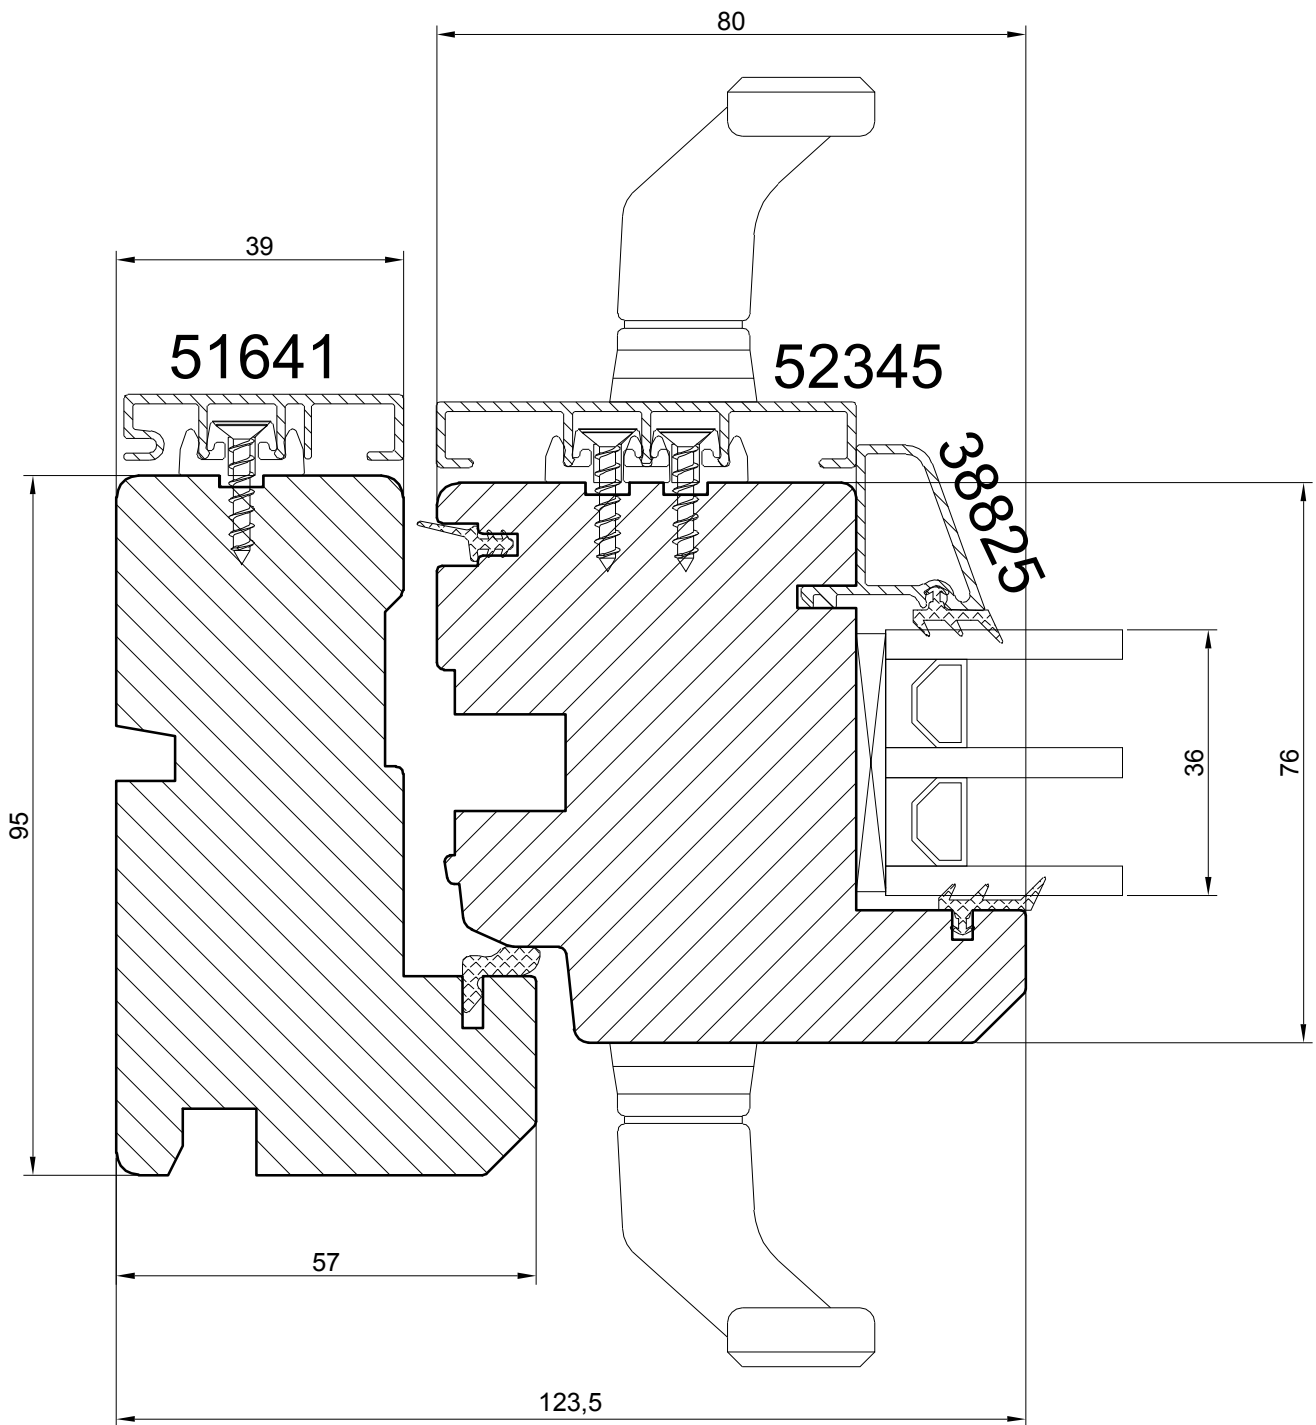

BALCONY DOOR WITH ALU CLAD

NORWOOD SP.ZO.O.

Ul. Rataja 6, Rusocin
83-031 Łęgowo
+48 692 22 00
biuro@norwood.pl

<i>Description</i>		HBNA N95 BALCONY DOOR	
		JAMB SECTION handle side (36 mm glass)	
<i>Revis.</i>	<i>Date</i>	<i>Size</i> 1:1	<i>Drw.</i> <i>Date</i> 02.01.2018
<i>Verif.</i>	<i>Date</i>	<i>Drawing no.</i>	HBNA - 36 - sel - 01