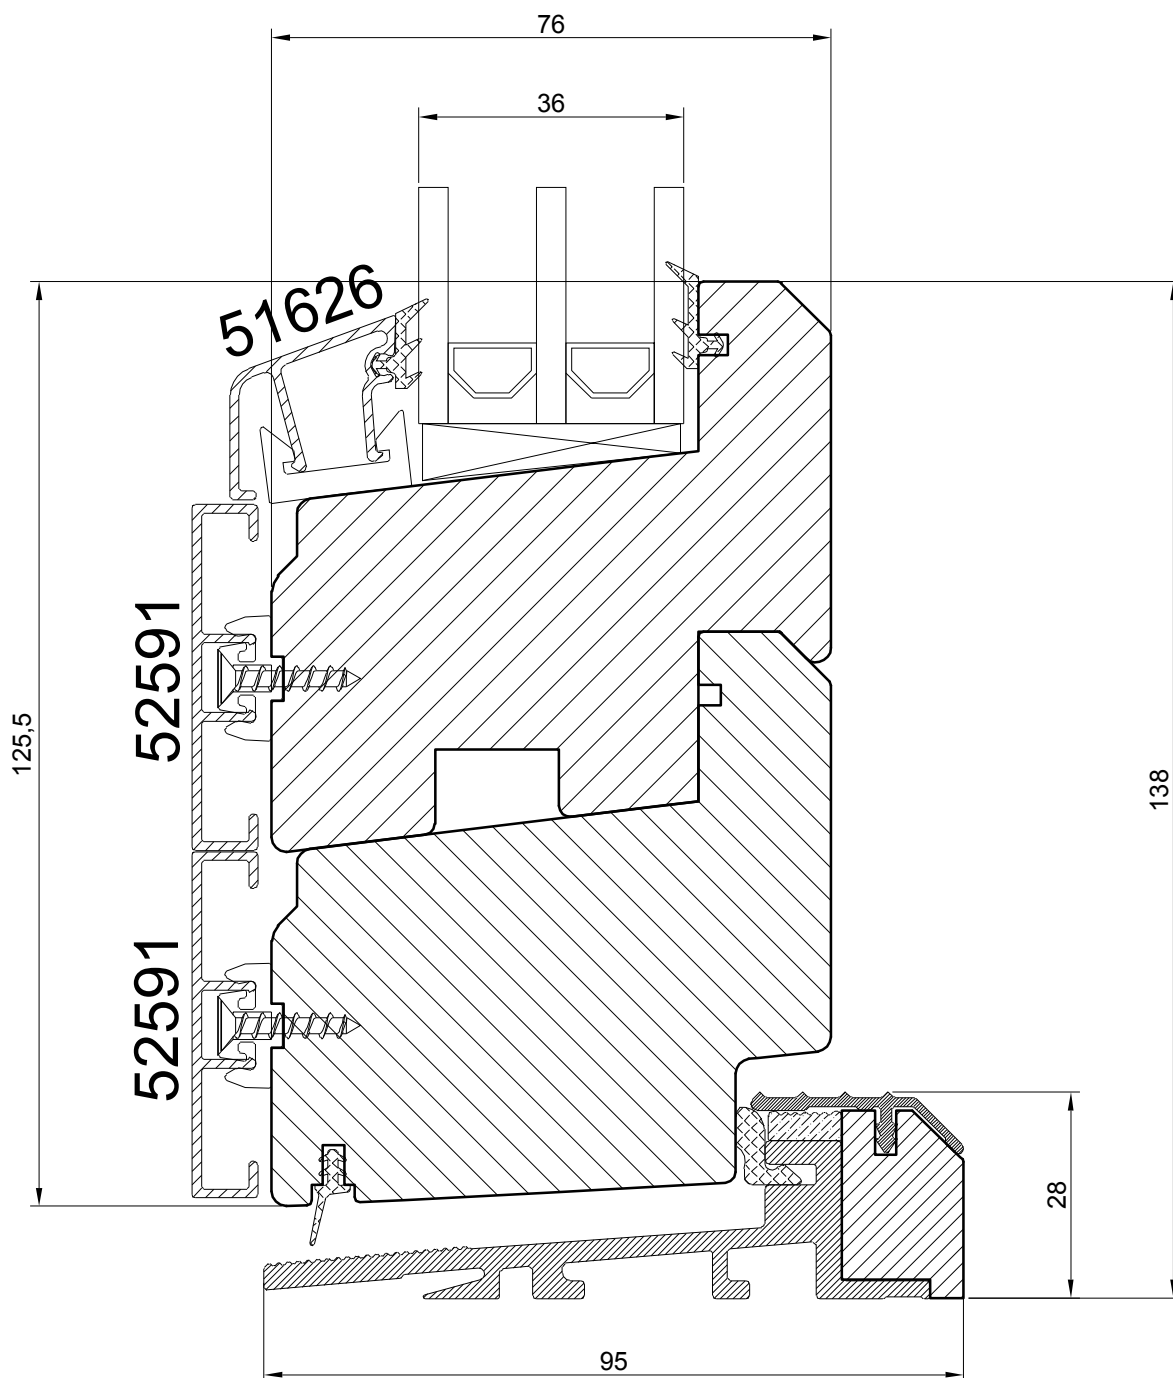

BALCONY DOOR WITH ALU CLAD

NORWOOD SP.ZO.O.

Ul. Rataja 6, Rusocin
83-031 Łęgowo
+48 692 22 00
biuro@norwood.pl

<i>Description</i>		HBNA N95 BALCONY DOOR	
		LOW ALU THRESHOLD (36 mm glass)	
<i>Revis.</i>	<i>Date</i>	<i>Size</i> 1:1	<i>Drw.</i> <i>Date</i> 02.01.2018
<i>Verif.</i>	<i>Date</i>	<i>Drawing no.</i> HBNA - 36 - tdl - 01