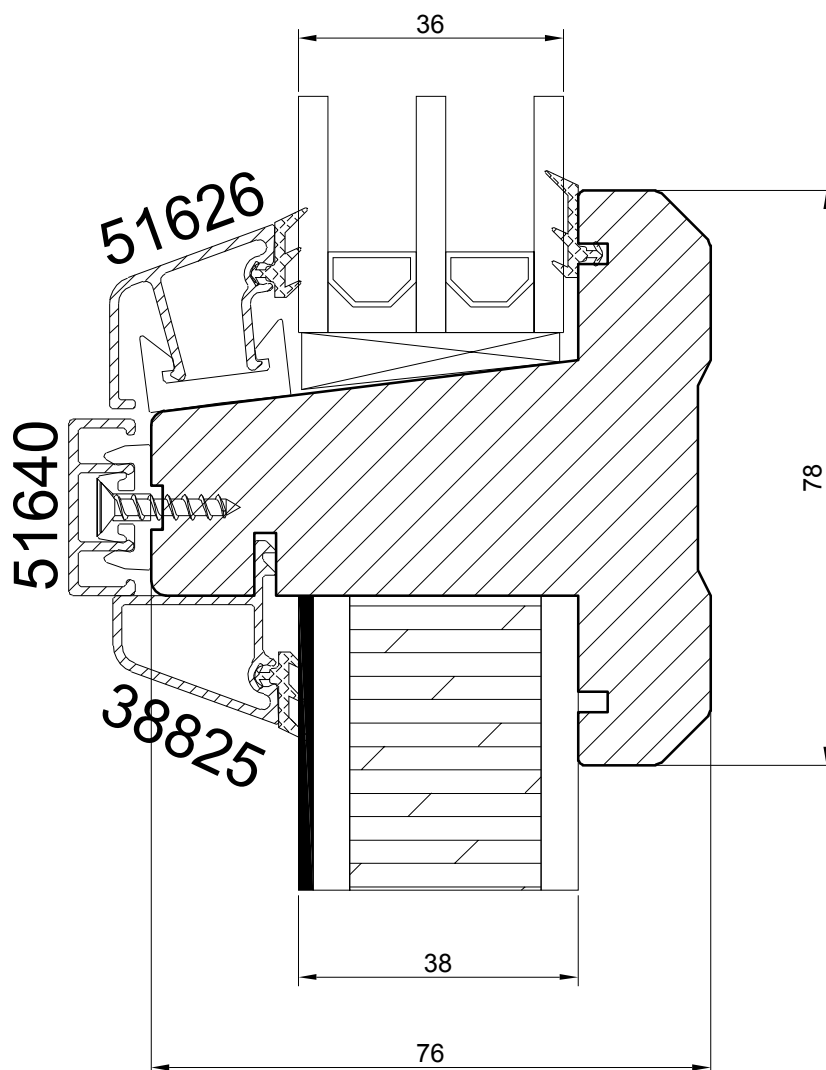

BALCONY DOOR WITH ALU CLAD

NORWOOD SP.ZO.O.

Ul. Rataja 6, Rusocin
83-031 Łęgowo
+48 692 22 00
biuro@norwood.pl

<i>Description</i>		HBNA N95 BALCONY DOOR	
		HORIZONTAL BAR over panel (36 mm glass)	
<i>Revis.</i>	<i>Date</i>	<i>Size</i> 1:1	<i>Drw.</i> <i>Date</i> 02.01.2018
<i>Verif.</i>	<i>Date</i>	<i>Drawing no.</i> HBNA - 36/36p - mr - 01