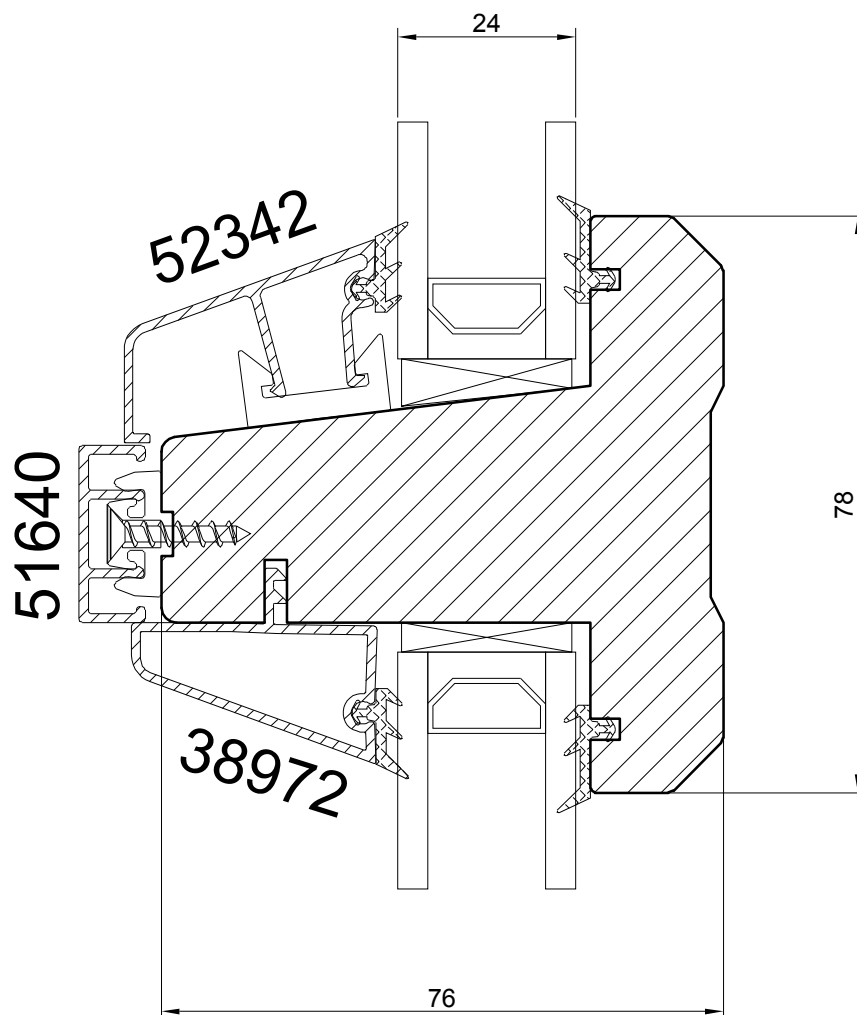

BALCONY DOOR WITH ALU CLAD

NORWOOD SP.ZO.O.

Ul. Rataja 6, Rusocin
83-031 Łęgowo
+48 692 22 00
biuro@norwood.pl

<i>Description</i>		HBNA N95 BALCONY DOOR	
		HORIZONTAL BAR 78 (24 mm glass)	
<i>Revis.</i>	<i>Date</i>	<i>Size</i> 1:1	<i>Drw.</i> 02.01.2018
<i>Verif.</i>	<i>Date</i>	<i>Drawing no.</i> HBNA - 24 - hs78 - 01