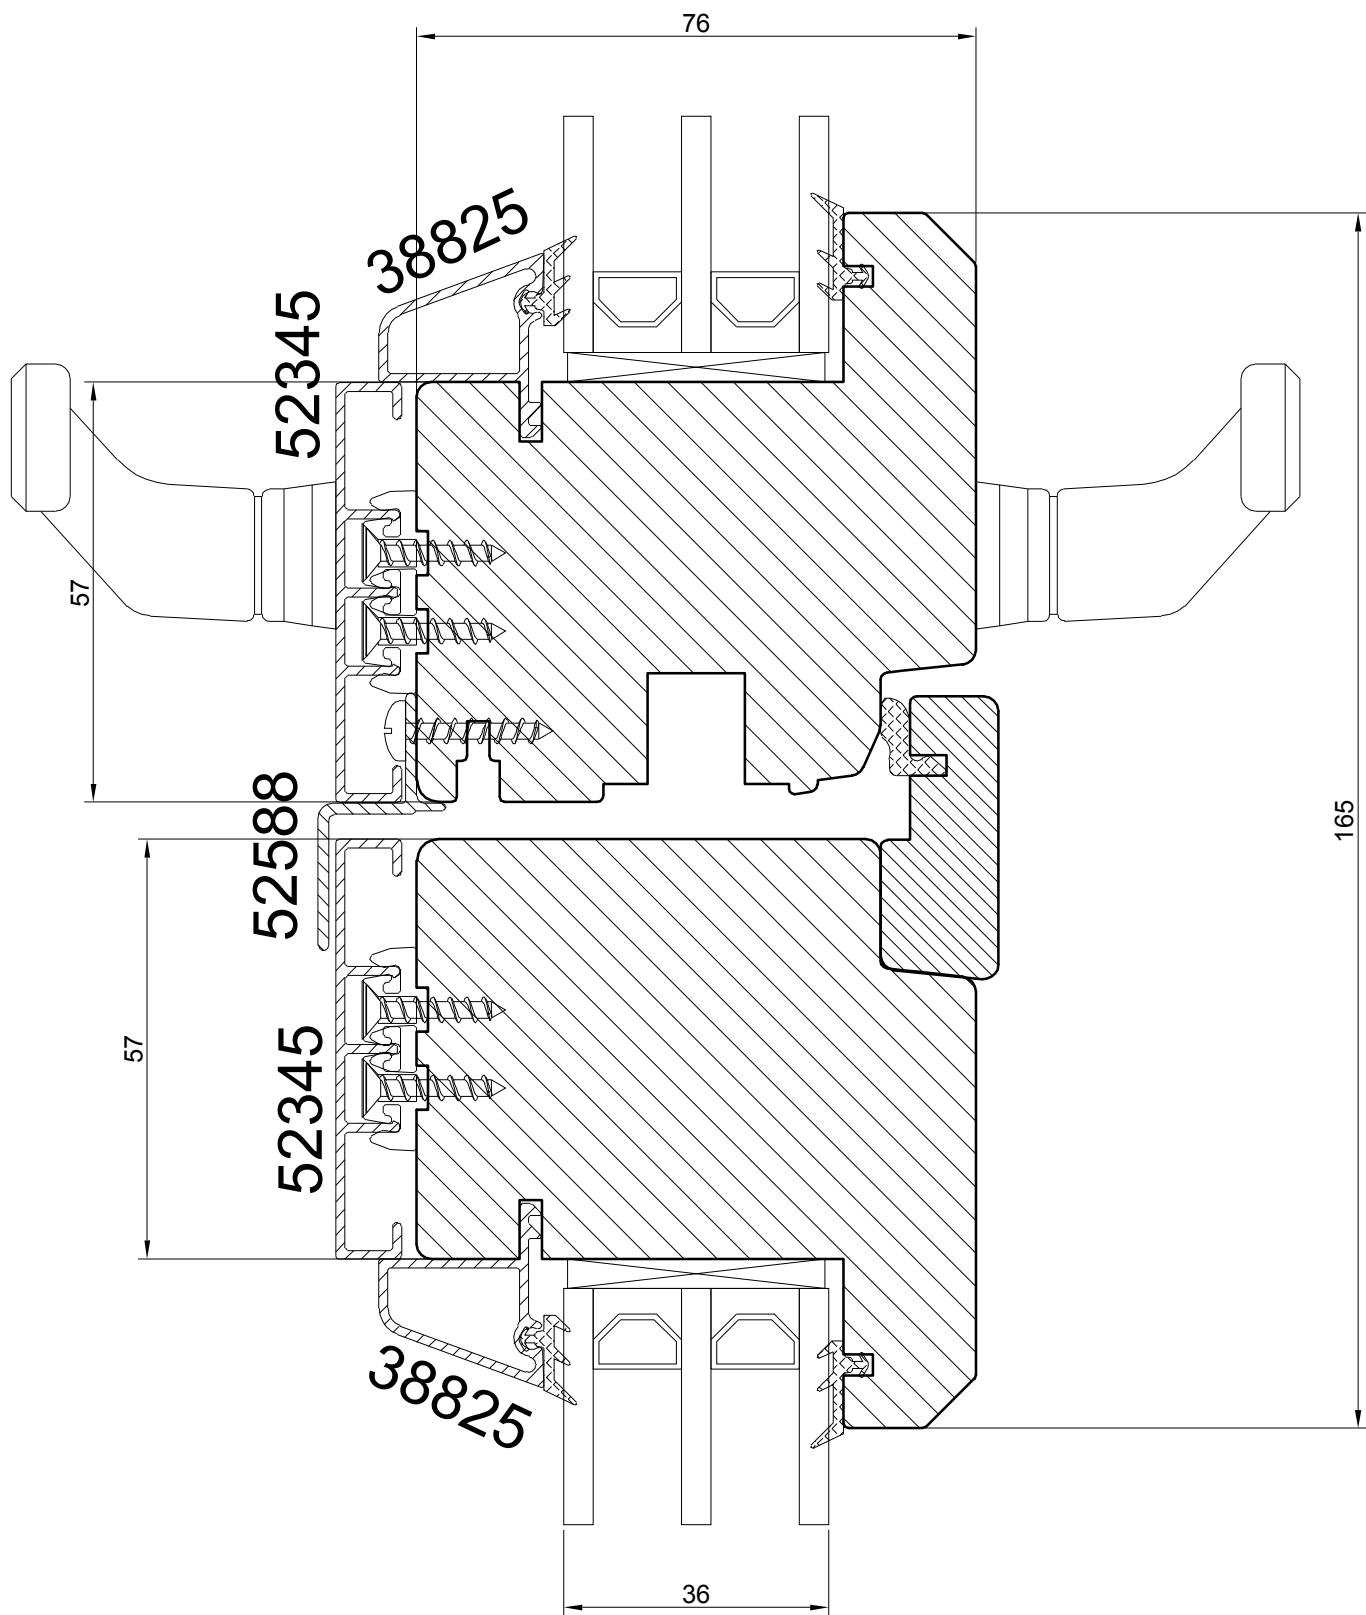

BALCONY DOOR WITH ALU CLAD

NORWOOD SP.ZO.O.

Ul. Rataja 6, Rusocin
 83-031 Łęgowo
 +48 692 22 00
 biuro@norwood.pl

<i>Description</i>		HBNA N95 BALCONY DOOR	
		MIDDLE VIEW double balcony (24 mm glass)	
<i>Revis.</i>	<i>Date</i>	<i>Size</i> 1:1	<i>Drw.</i> <i>Date</i> 02.01.2018
<i>Verif.</i>	<i>Date</i>	<i>Drawing no.</i> HBNA - 24 - md - 01	