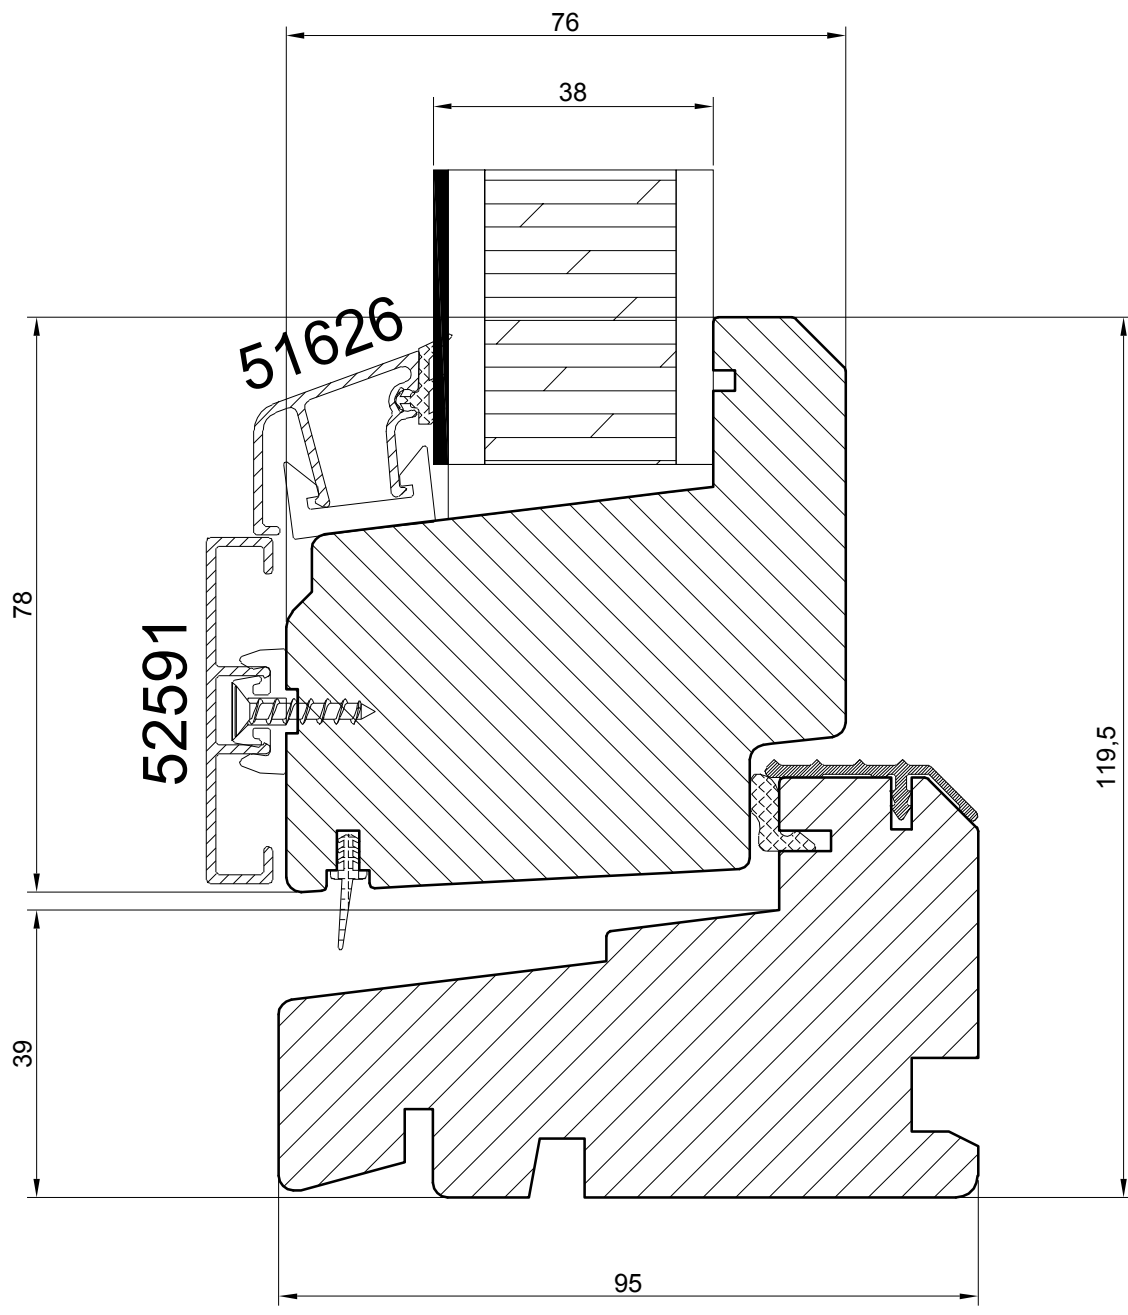

BALCONY DOOR WITH ALU CLAD

NORWOOD SP.ZO.O.

Ul. Rataja 6, Rusocin
83-031 Łęgowo
+48 692 22 00
biuro@norwood.pl

<i>Description</i>		HBNA N95 BALCONY DOOR	
		HIGH THRESHOLD (36 mm panel)	
<i>Revis.</i>	<i>Date</i>	<i>Size</i> 1:1	<i>Drw.</i> <i>Date</i> 02.01.2018
<i>Verif.</i>	<i>Date</i>	<i>Drawing no.</i> HBNA - 36p - tdh - 01