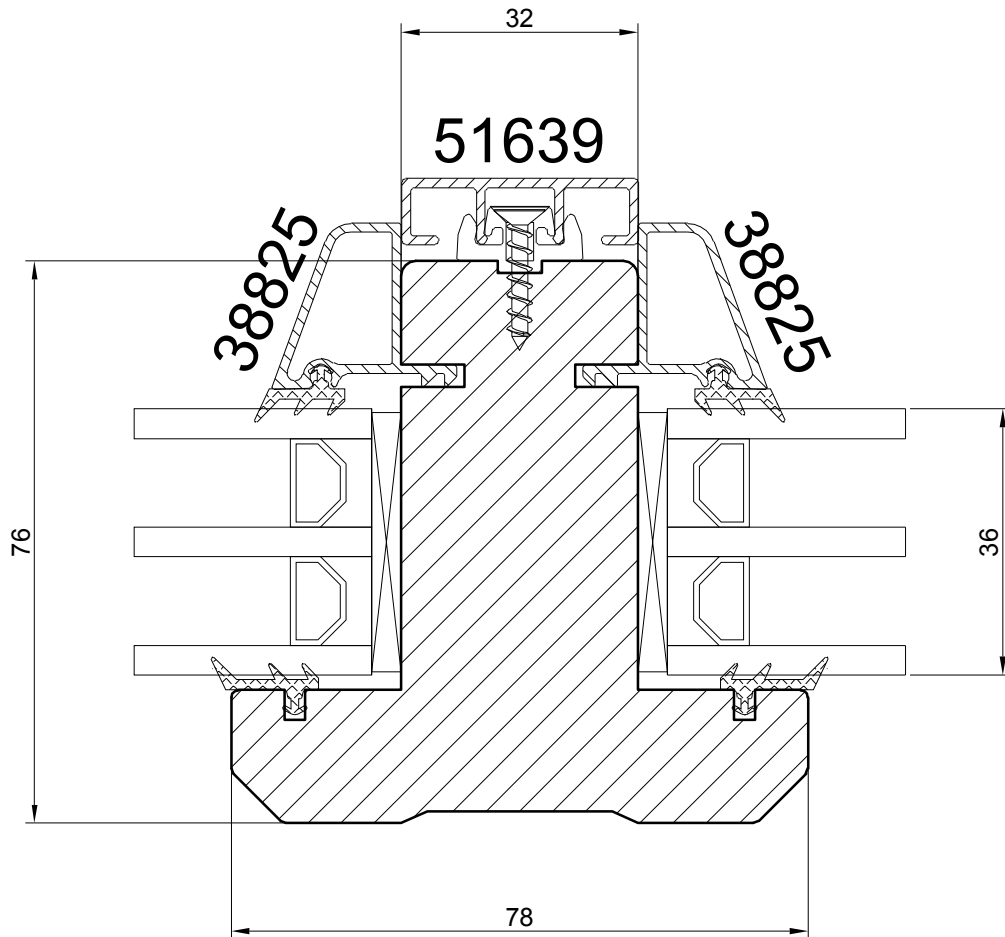

BALCONY DOOR WITH ALU CLAD

NORWOOD SP.ZO.O.

Ul. Rataja 6, Rusocin
83-031 Łęgowo
+48 692 22 00
biuro@norwood.pl

<i>Description</i>		HBNA N95 BALCONY DOOR	
		VERTICAL BAR 78 (36 mm glass)	
<i>Revis.</i>	<i>Date</i>	<i>Size</i> 1:1	<i>Draw.</i> <i>Date</i> 02.01.2018
<i>Verif.</i>	<i>Date</i>	<i>Drawing no.</i>	HBNA - 36 - vs78 - 01