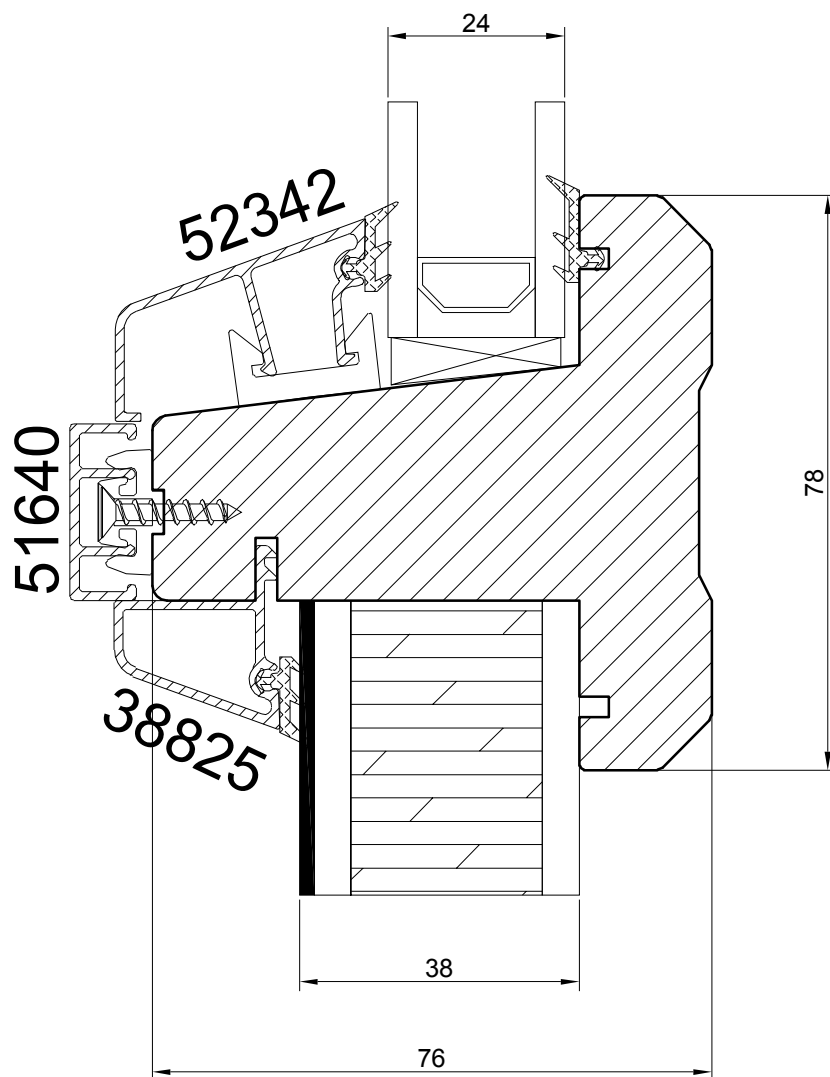

BALCONY DOOR WITH ALU CLAD

NORWOOD SP.ZO.O.

Ul. Rataja 6, Rusocin
83-031 Łęgowo
+48 692 22 00
biuro@norwood.pl

<i>Description</i>		HBNA N95 BALCONY DOOR	
		HORIZONTAL BAR over panel (24 mm glass)	
<i>Revis.</i>	<i>Date</i>	<i>Size</i> 1:1	<i>Drw.</i> <i>Date</i> 02.01.2018
<i>Verif.</i>	<i>Date</i>	<i>Drawing no.</i>	HBNA - 24/36p - mr - 01