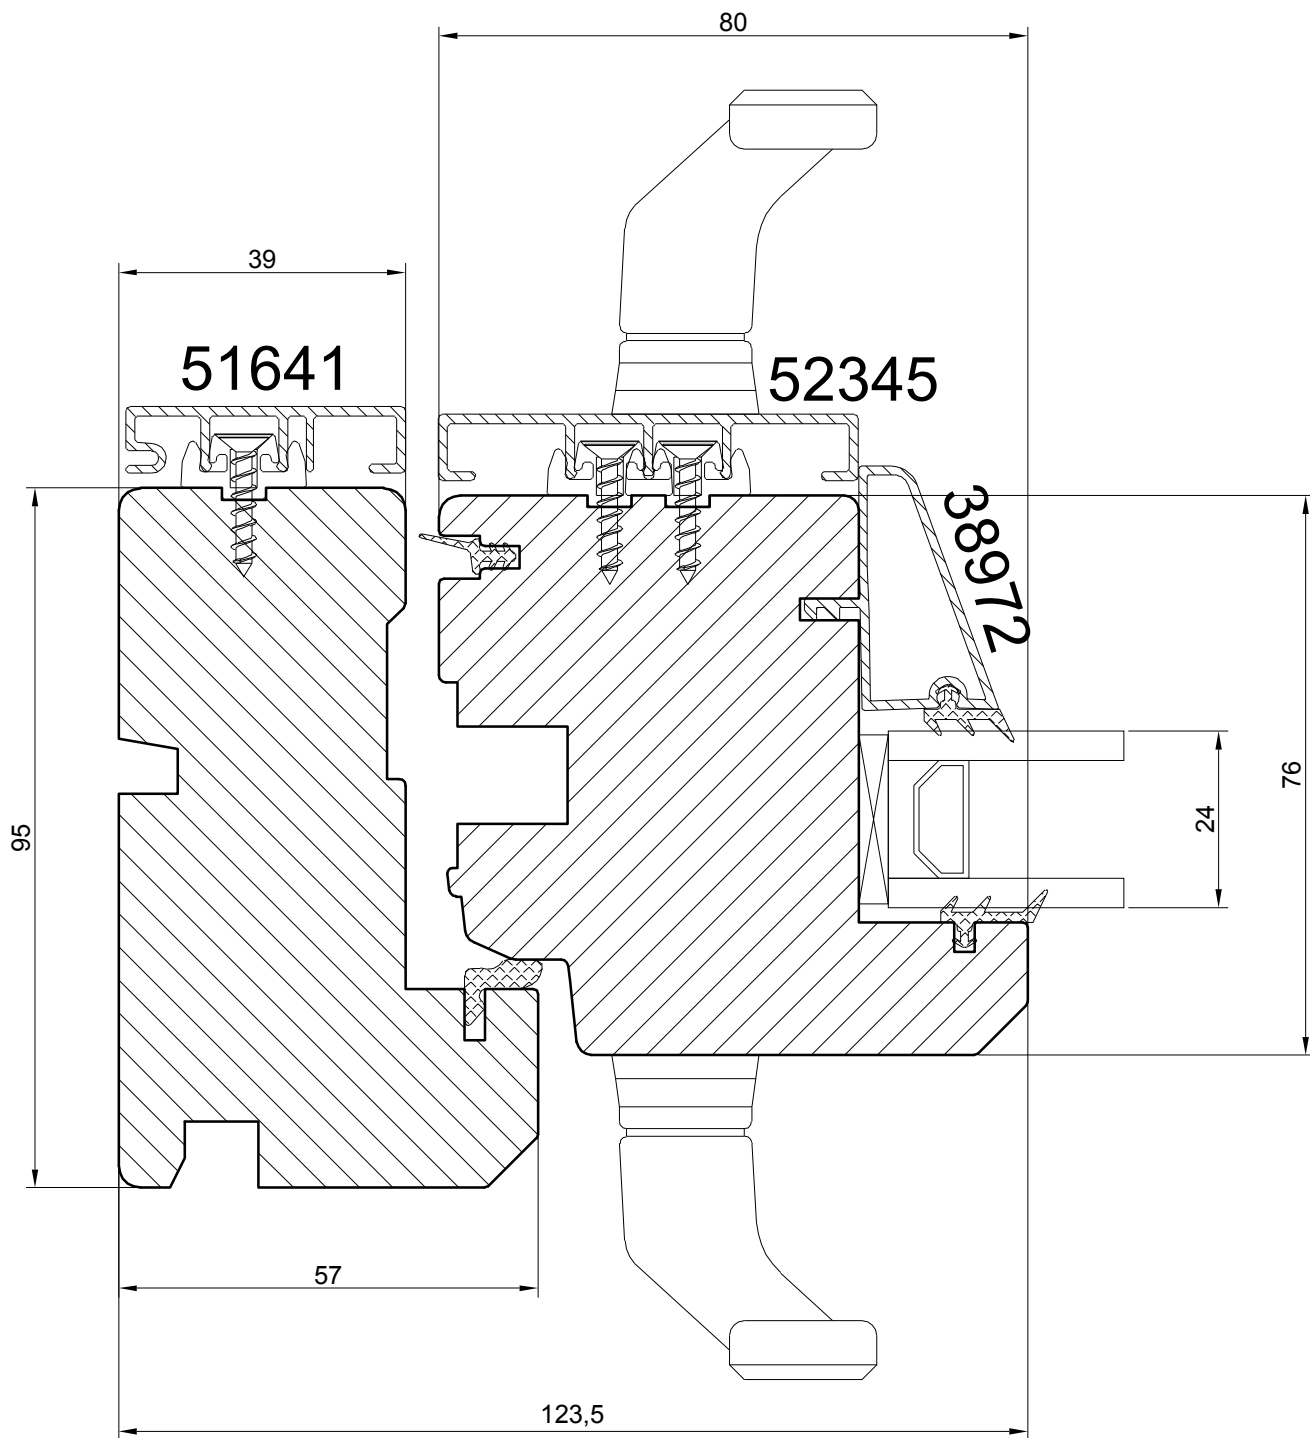

BALCONY DOOR WITH ALU CLAD

NORWOOD SP.ZO.O.

Ul. Rataja 6, Rusocin
83-031 Łęgowo
+48 692 22 00
biuro@norwood.pl

<i>Description</i>		HBNA N95 BALCONY DOOR	
		JAMB SECTION handle side (24 mm glass)	
<i>Revis.</i>	<i>Date</i>	<i>Size</i> 1 : 1	<i>Drw.</i> <i>Date</i> 02.01.2018
<i>Verif.</i>	<i>Date</i>	<i>Drawing no.</i> HBNA - 24 - sel - 01