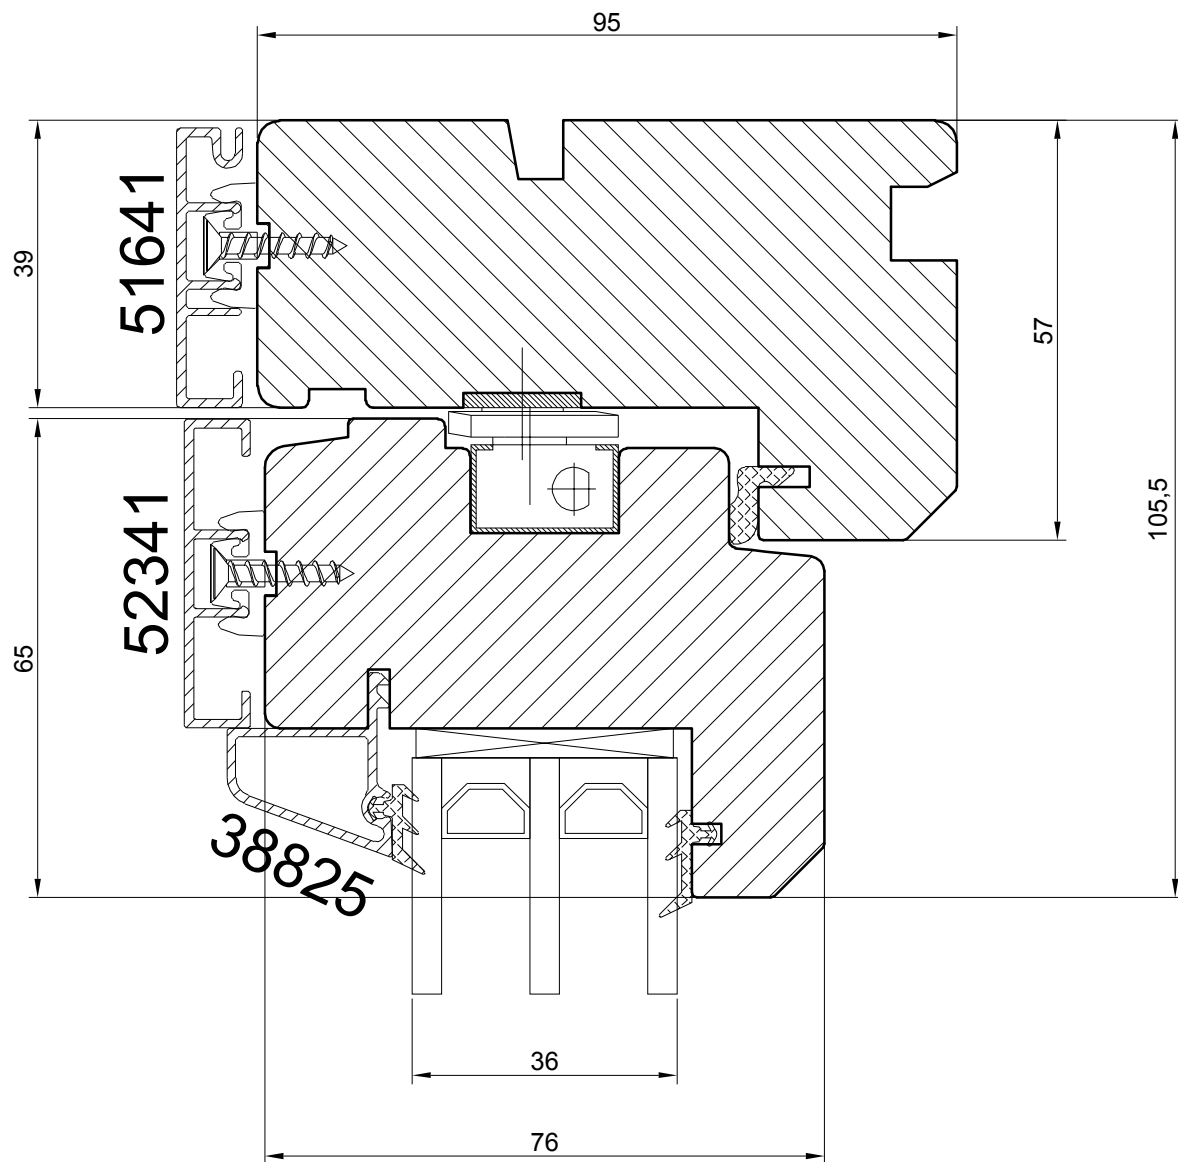

BALCONY DOOR WITH ALU CLAD

NORWOOD SP.ZO.O.

Ul. Rataja 6, Rusocin
83-031 Łęgowo
+48 692 22 00
biuro@norwood.pl

Description **HBNA N95 BALCONY DOOR
HEAD SECTION (24 mm glass)**

Revis.	Date	Size	1:1	Drw.	Date	02.01.2018
Verif.	Date	Drawing no.	HBNA - 24 - he - 01			