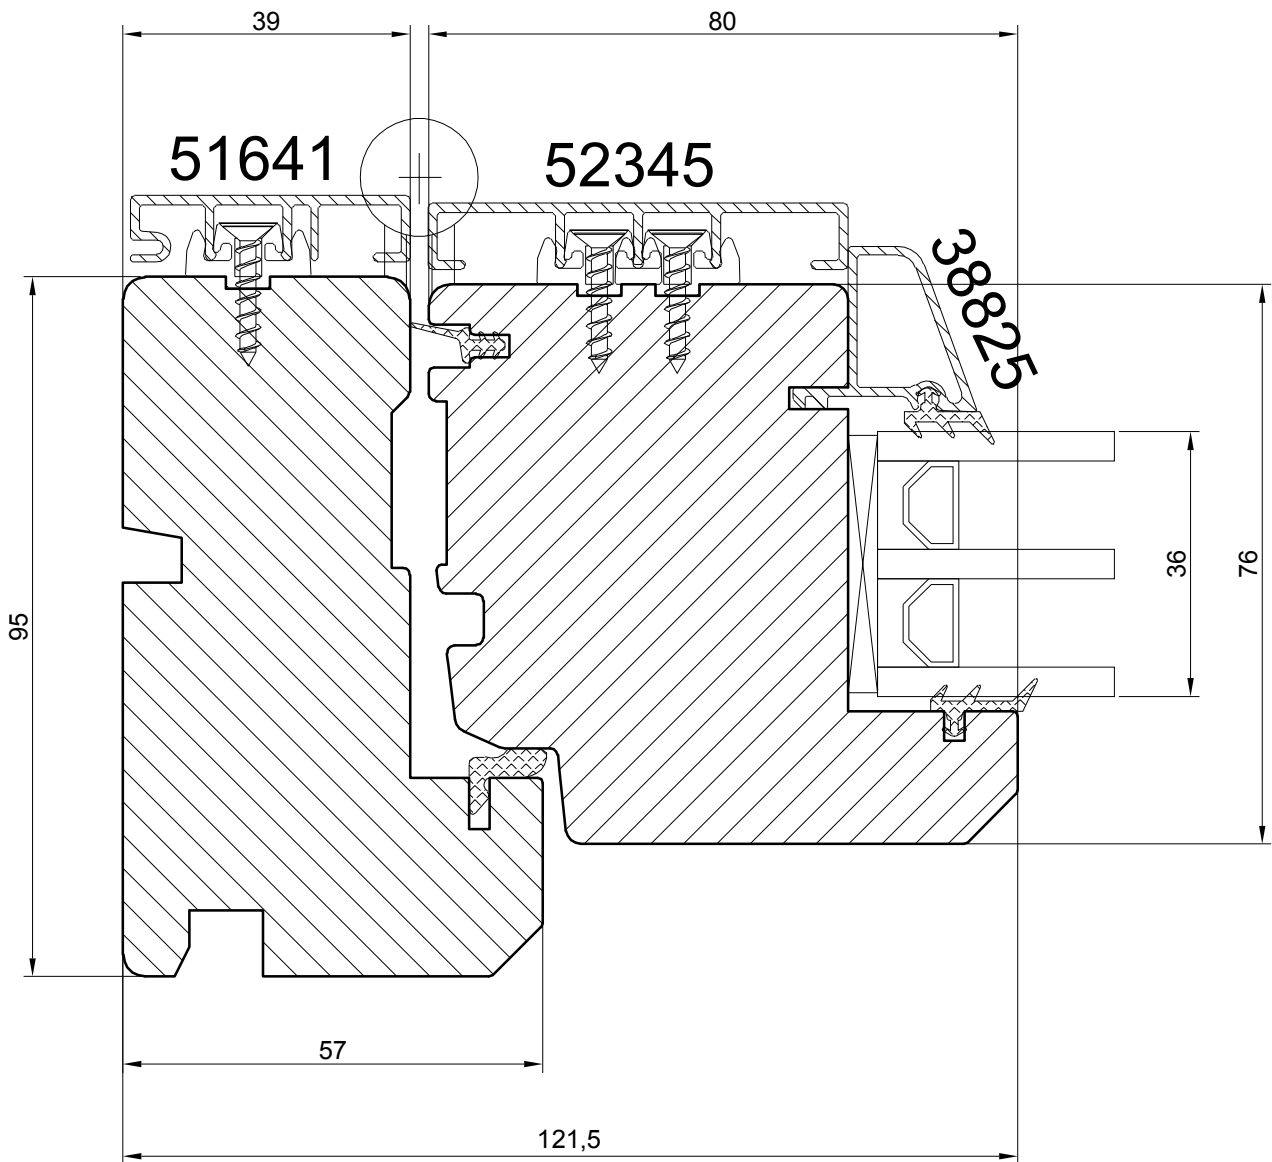

BALCONY DOOR WITH ALU CLAD

NORWOOD SP.ZO.O.

Ul. Rataja 6, Rusocin
83-031 Łęgowo
+48 692 22 00
biuro@norwood.pl

<i>Description</i>		HBNA N95 BALCONY DOOR	
		JAMB SECTION hinge side (36 mm glass)	
<i>Revis.</i>	<i>Date</i>	<i>Size</i> 1:1	<i>Drw.</i> <i>Date</i> 02.01.2018
<i>Verif.</i>	<i>Date</i>	<i>Drawing no.</i> HBNA - 36 - seh - 01