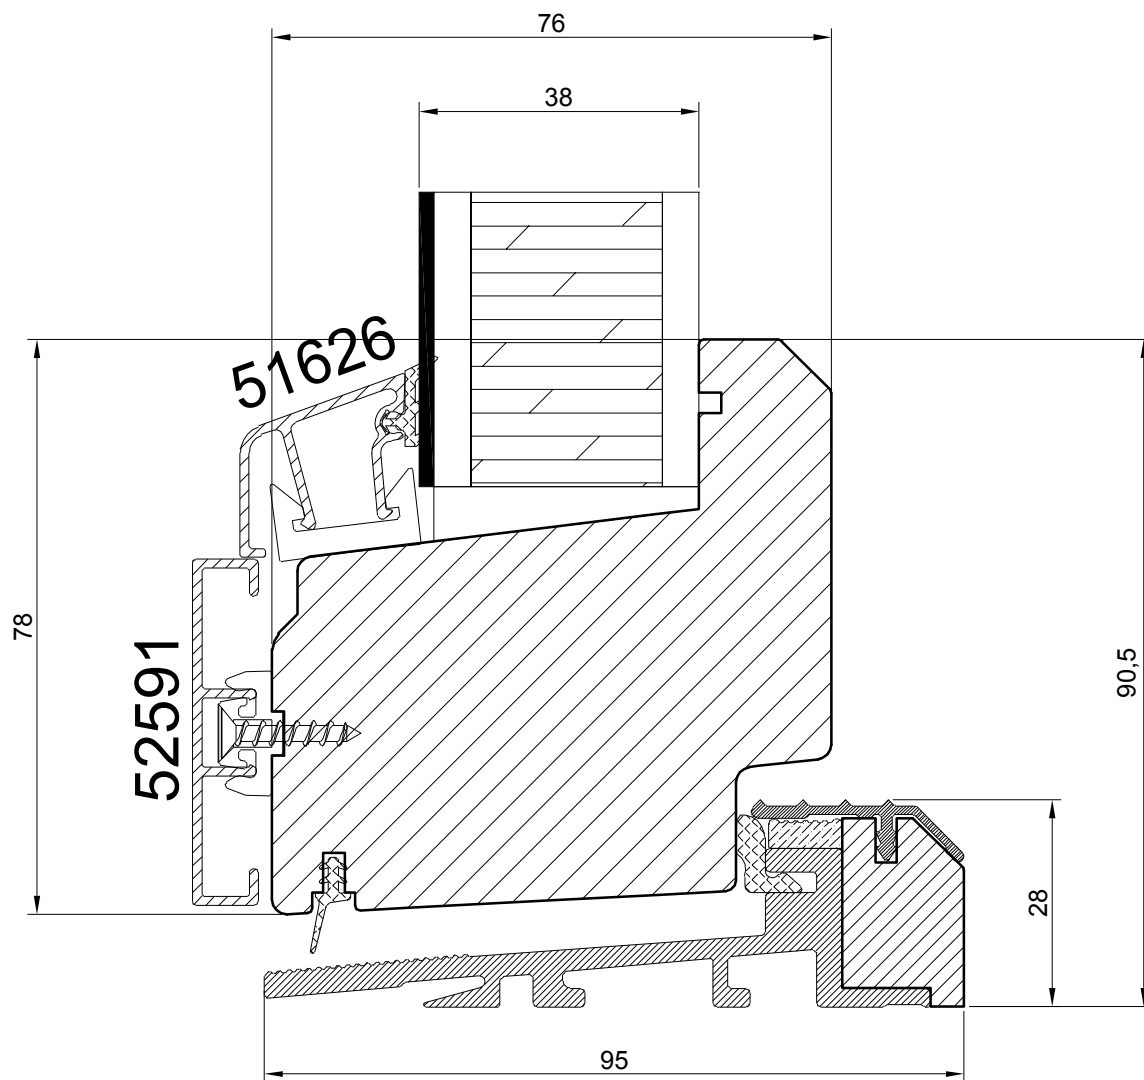

BALCONY DOOR WITH ALU CLAD

NORWOOD SP.ZO.O.

Ul. Rataja 6, Rusocin
83-031 Łęgowo
+48 692 22 00
biuro@norwood.pl

Description **HBNA N95 BALCONY DOOR
LOW ALU THRESHOLD (36 mm panel)**

<i>Revis.</i>	<i>Date</i>	<i>Size</i> 1:1	<i>Drw.</i>	<i>Date</i> 02.01.2018
<i>Verif.</i>	<i>Date</i>	<i>Drawing no.</i> HBNA - 36p - tdl - 01