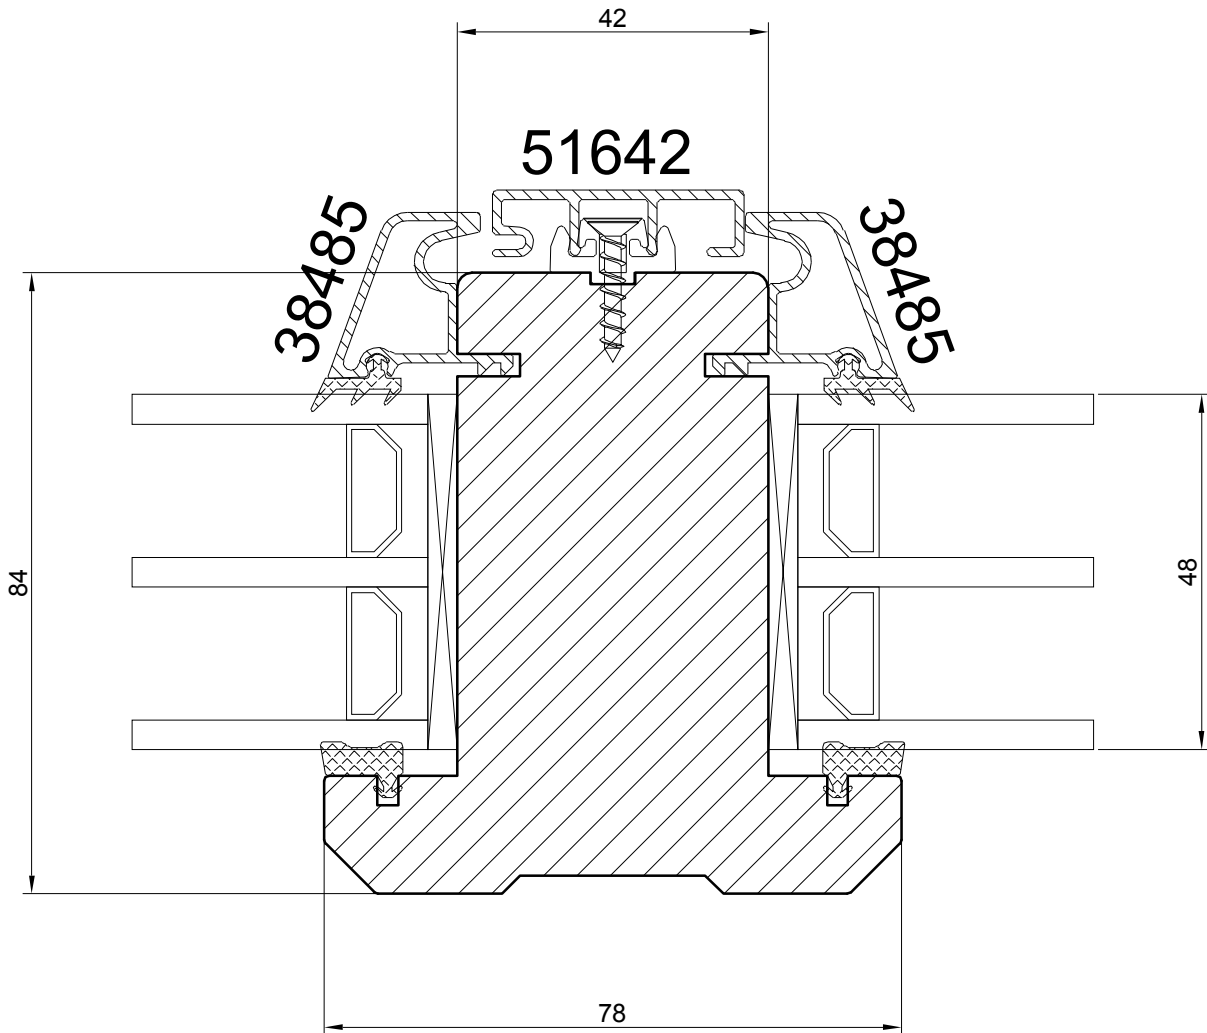

PASSIVE BALCONY DOOR WITH ALU CLAD

NORWOOD SP.ZO.O.

Ul. Rataja 6, Rusocin
83-031 Łęgowo
+48 692 22 00
biuro@norwood.pl

<i>Description</i>		HBPA N109 BALCONY DOOR	
		VERTICAL BAR 78 (48 mm glass)	
<i>Revis.</i>	<i>Date</i>	<i>Size</i> 1:1	<i>Draw.</i> 02.01.2018
<i>Verif.</i>	<i>Date</i>	<i>Drawing no.</i> HBPA - 48 - vs78 - 01