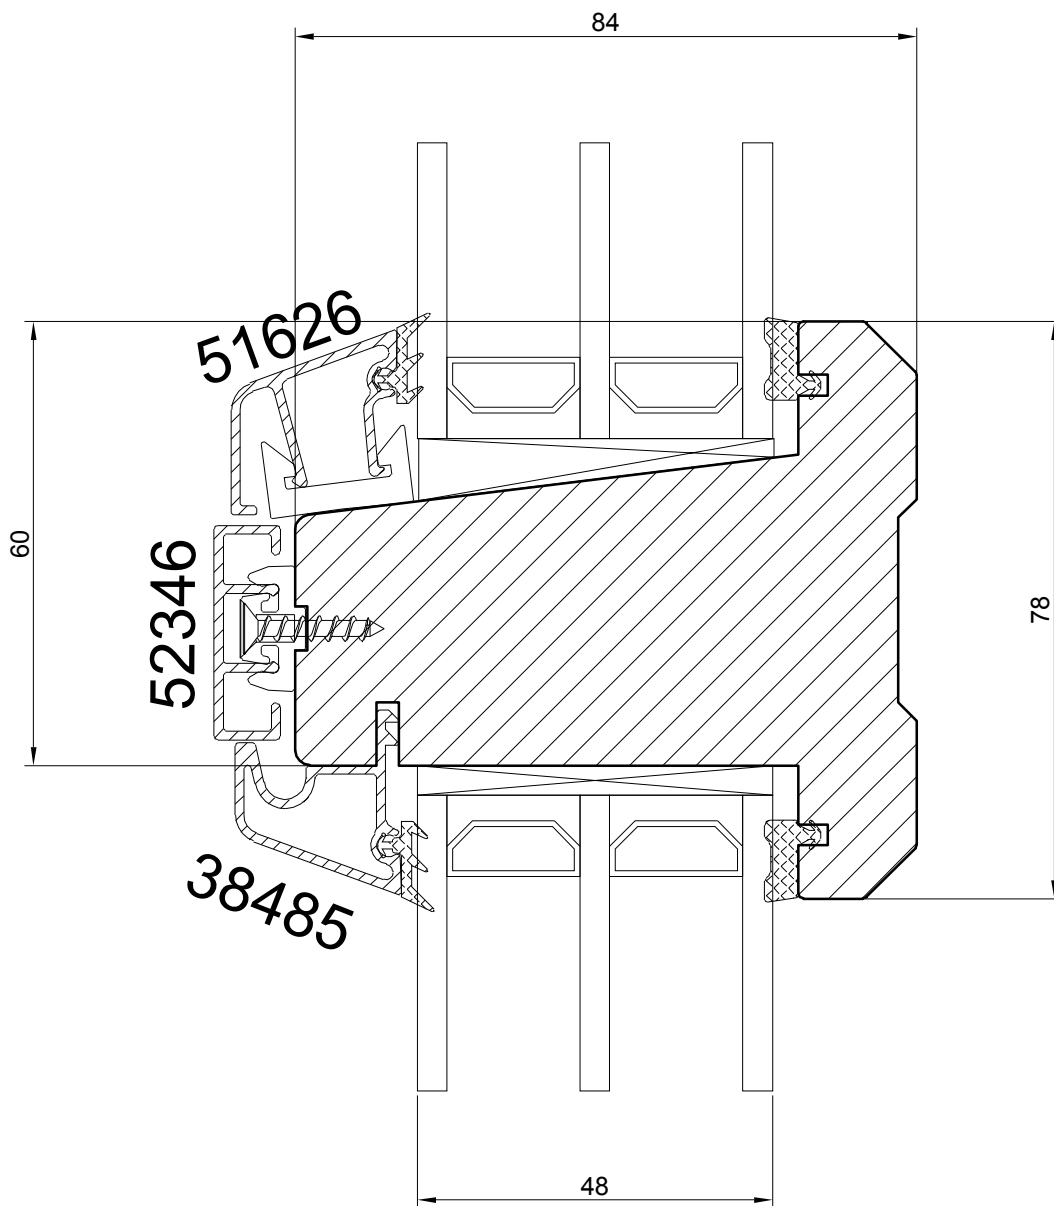

PASSIVE BALCONY DOOR WITH ALU CLAD

NORWOOD SP.ZO.O.

Ul. Rataja 6, Rusocin
83-031 Łęgowo
+48 692 22 00
biuro@norwood.pl

<i>Description</i>		HBPA N109 BALCONY DOOR	
		HORIZONTAL BAR 78 (48 mm glass)	
<i>Revis.</i>	<i>Date</i>	<i>Size</i> 1:1	<i>Drw.</i> 02.01.2018
<i>Verif.</i>	<i>Date</i>	<i>Drawing no.</i> HBPA - 48 - hs78 - 01