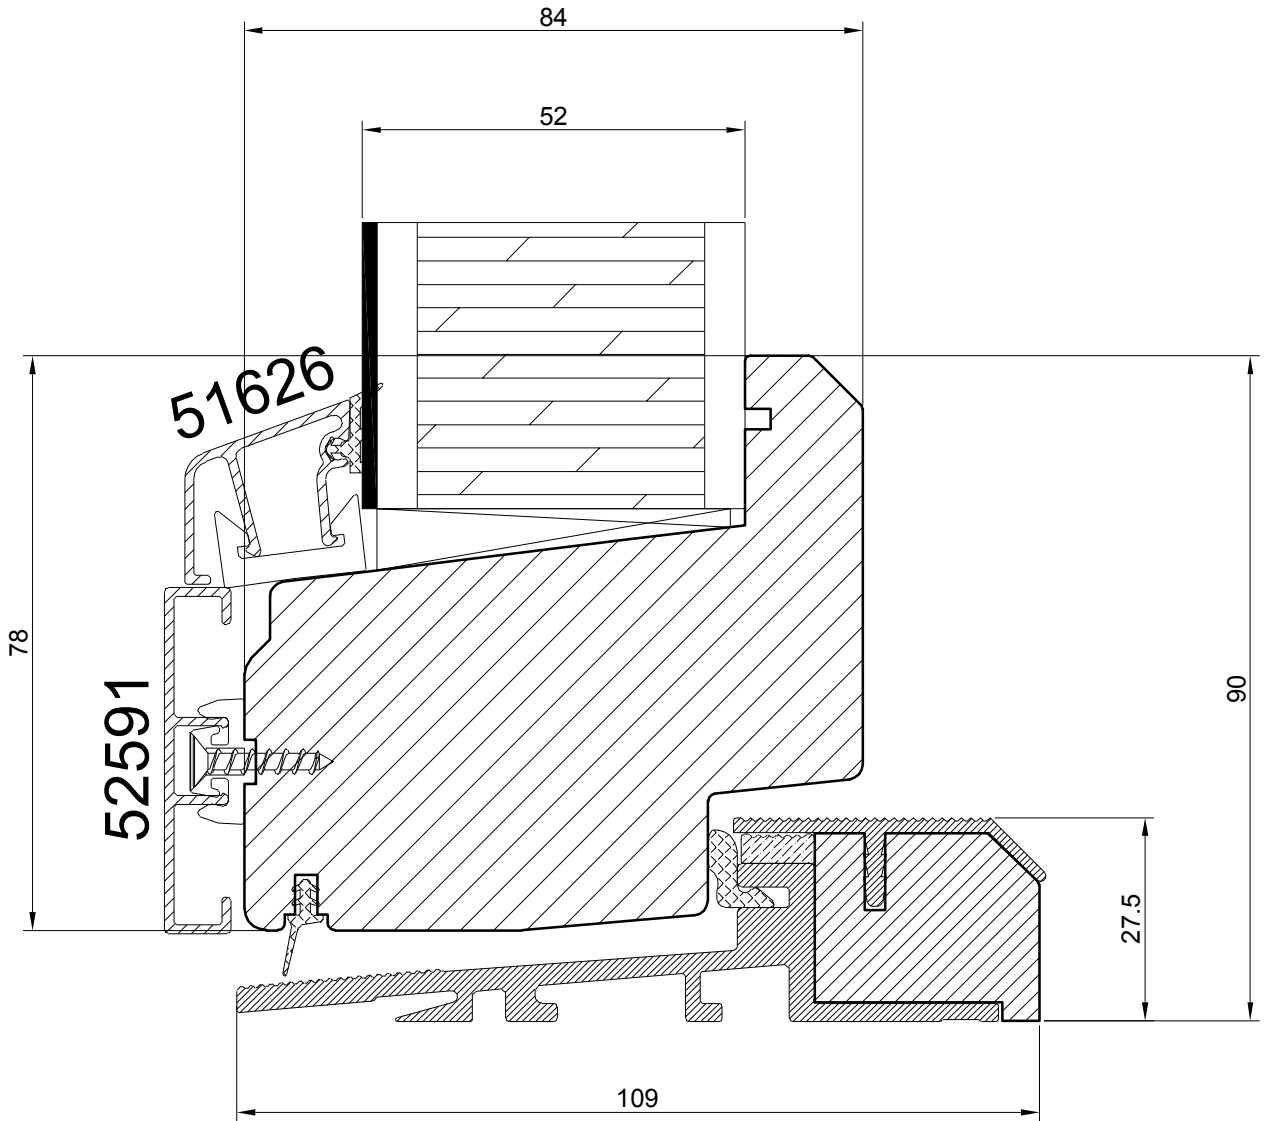

PASSIVE BALCONY DOOR WITH ALU CLAD

NORWOOD SP.ZO.O.

Ul. Rataja 6, Rusocin
83-031 Łęgowo
+48 692 22 00
biuro@norwood.pl

<i>Description</i>		HBPA N109 BALCONY DOOR		
		LOW ALU THRESHOLD (52 mm panel)		
<i>Revis.</i>	<i>Date</i>	<i>Size</i>	<i>Drw.</i>	<i>Date</i>
		1 : 1		02.01.2018
<i>Verif.</i>	<i>Date</i>	<i>Drawing n.</i> HBPA - 52p - tdl - 01