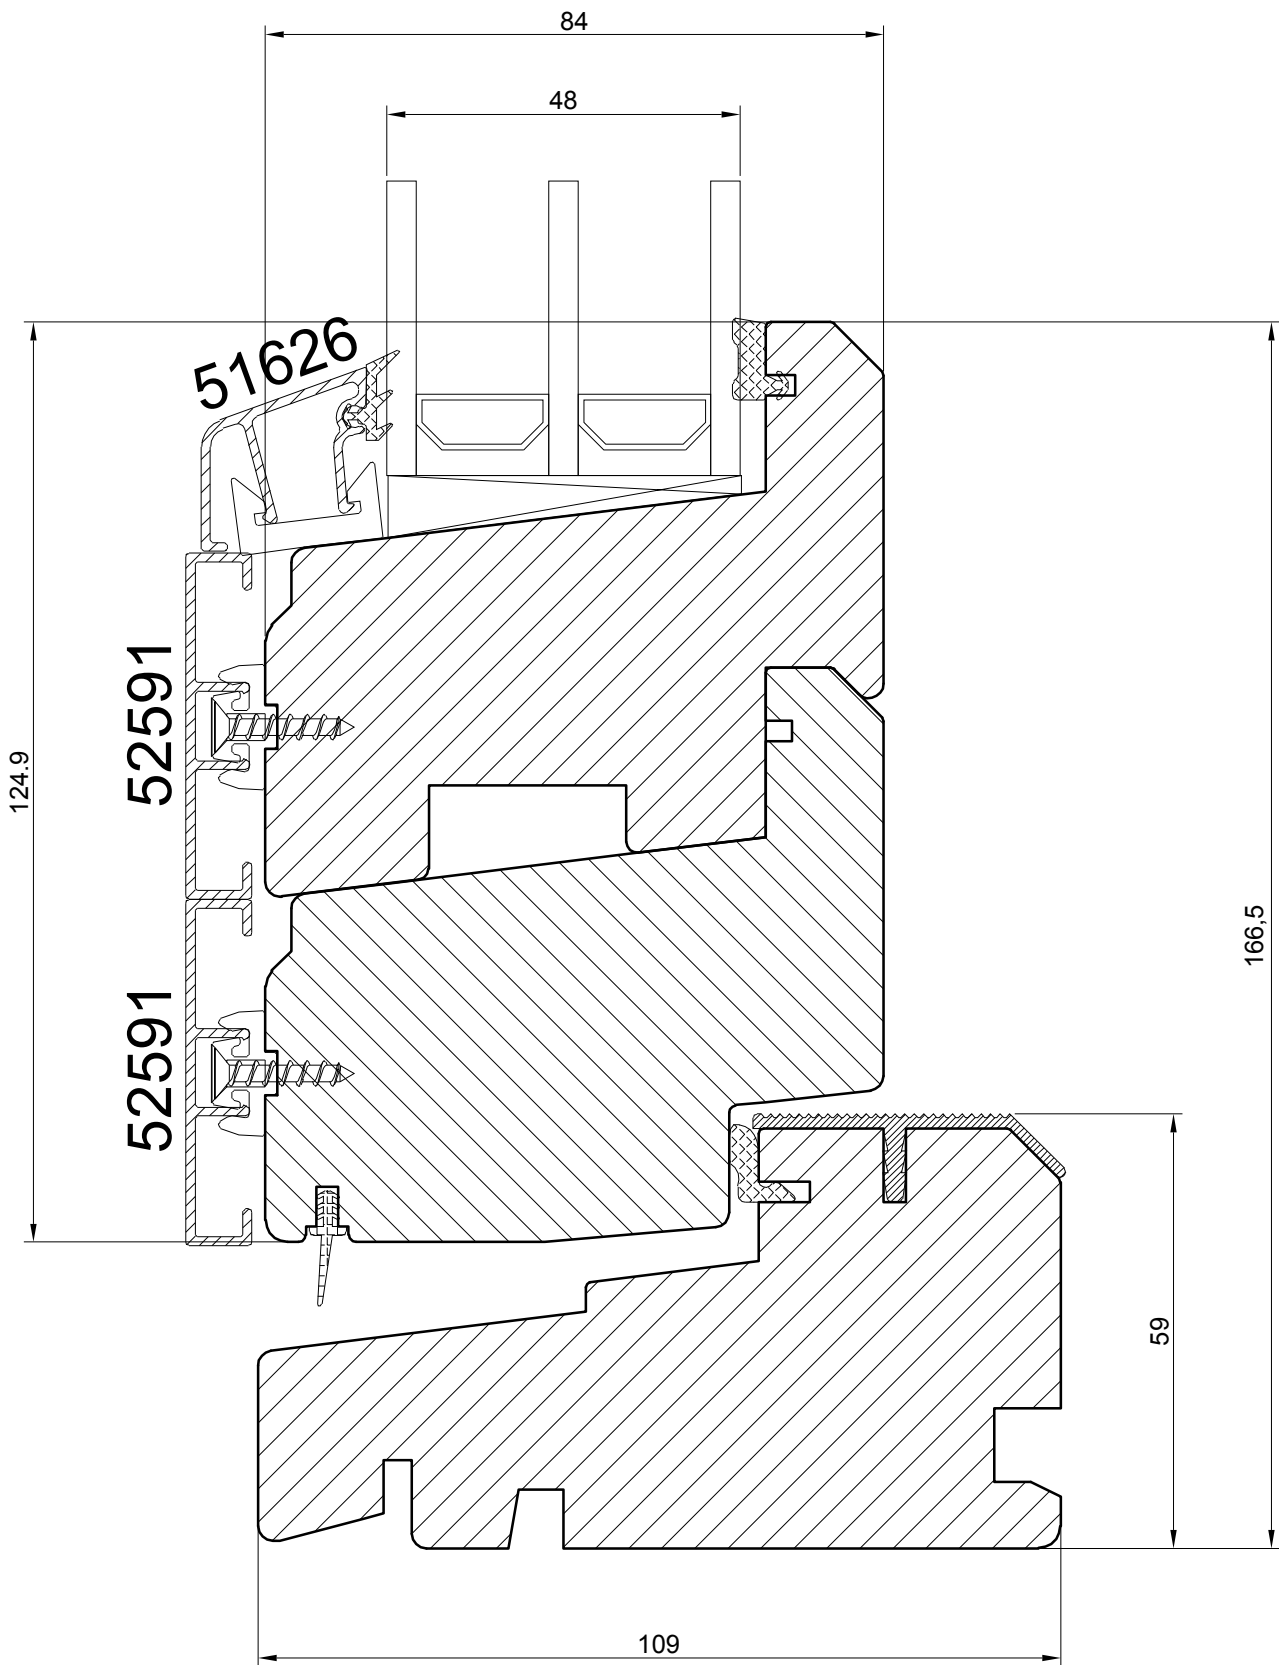

PASSIVE BALCONY DOOR WITH ALU CLAD

NORWOOD SP.ZO.O.

Ul. Rataja 6, Rusocin
83-031 Łęgowo
+48 692 22 00
biuro@norwood.pl

Description **HBPA N109 BALCONY DOOR
HIGH THRESHOLD (48 mm glass)**

Revis.	Date	Size	1:1	Drw.	Date	02.01.2018
Verif.	Date	Drawing n.	HBPA - 48 - tdh - 01